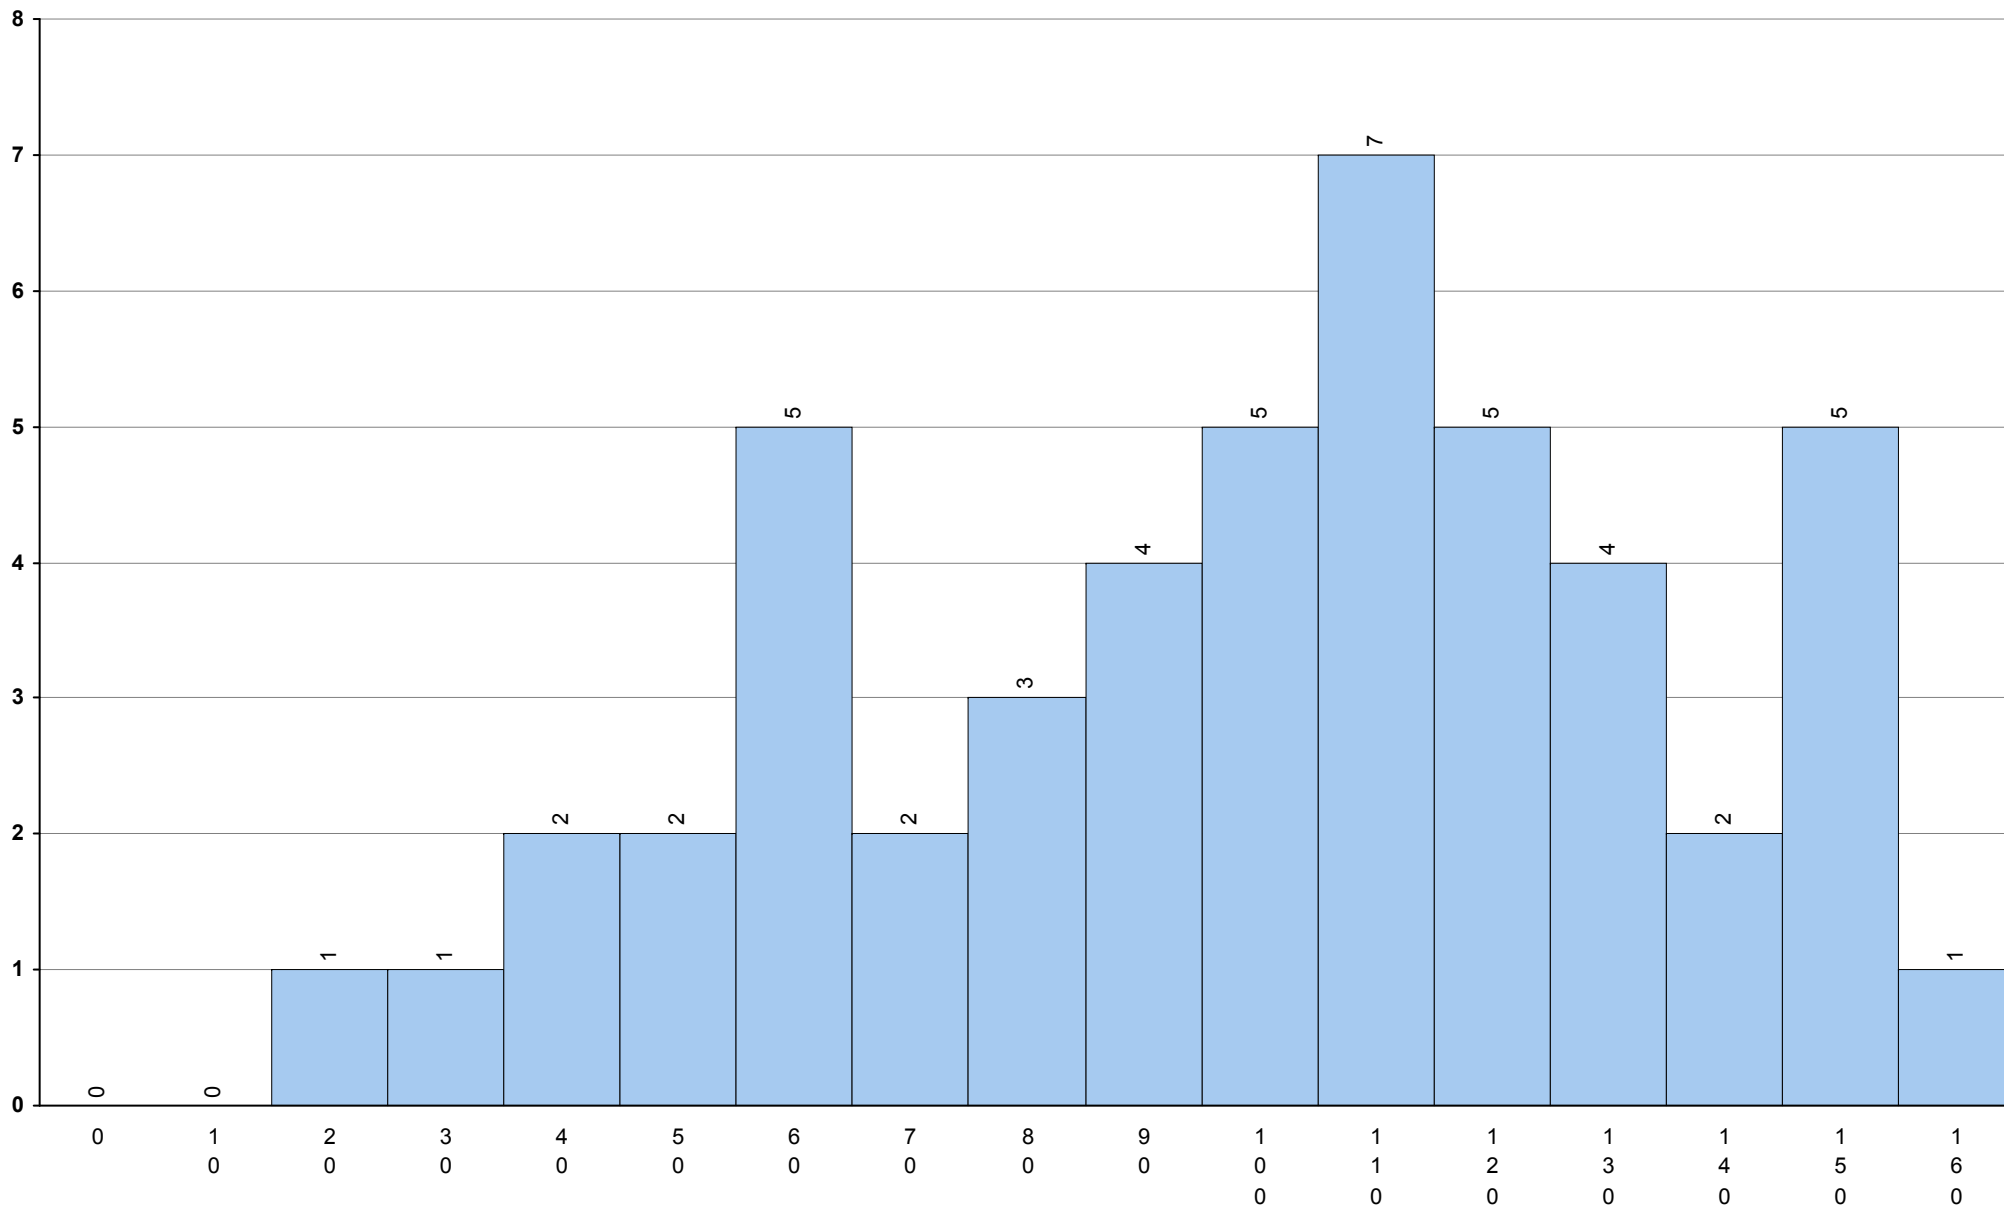

547 Espanhol (iniciação)	2ª Fase	Provas: 49	Negativas: 20	Média: 103	Desvio: 34