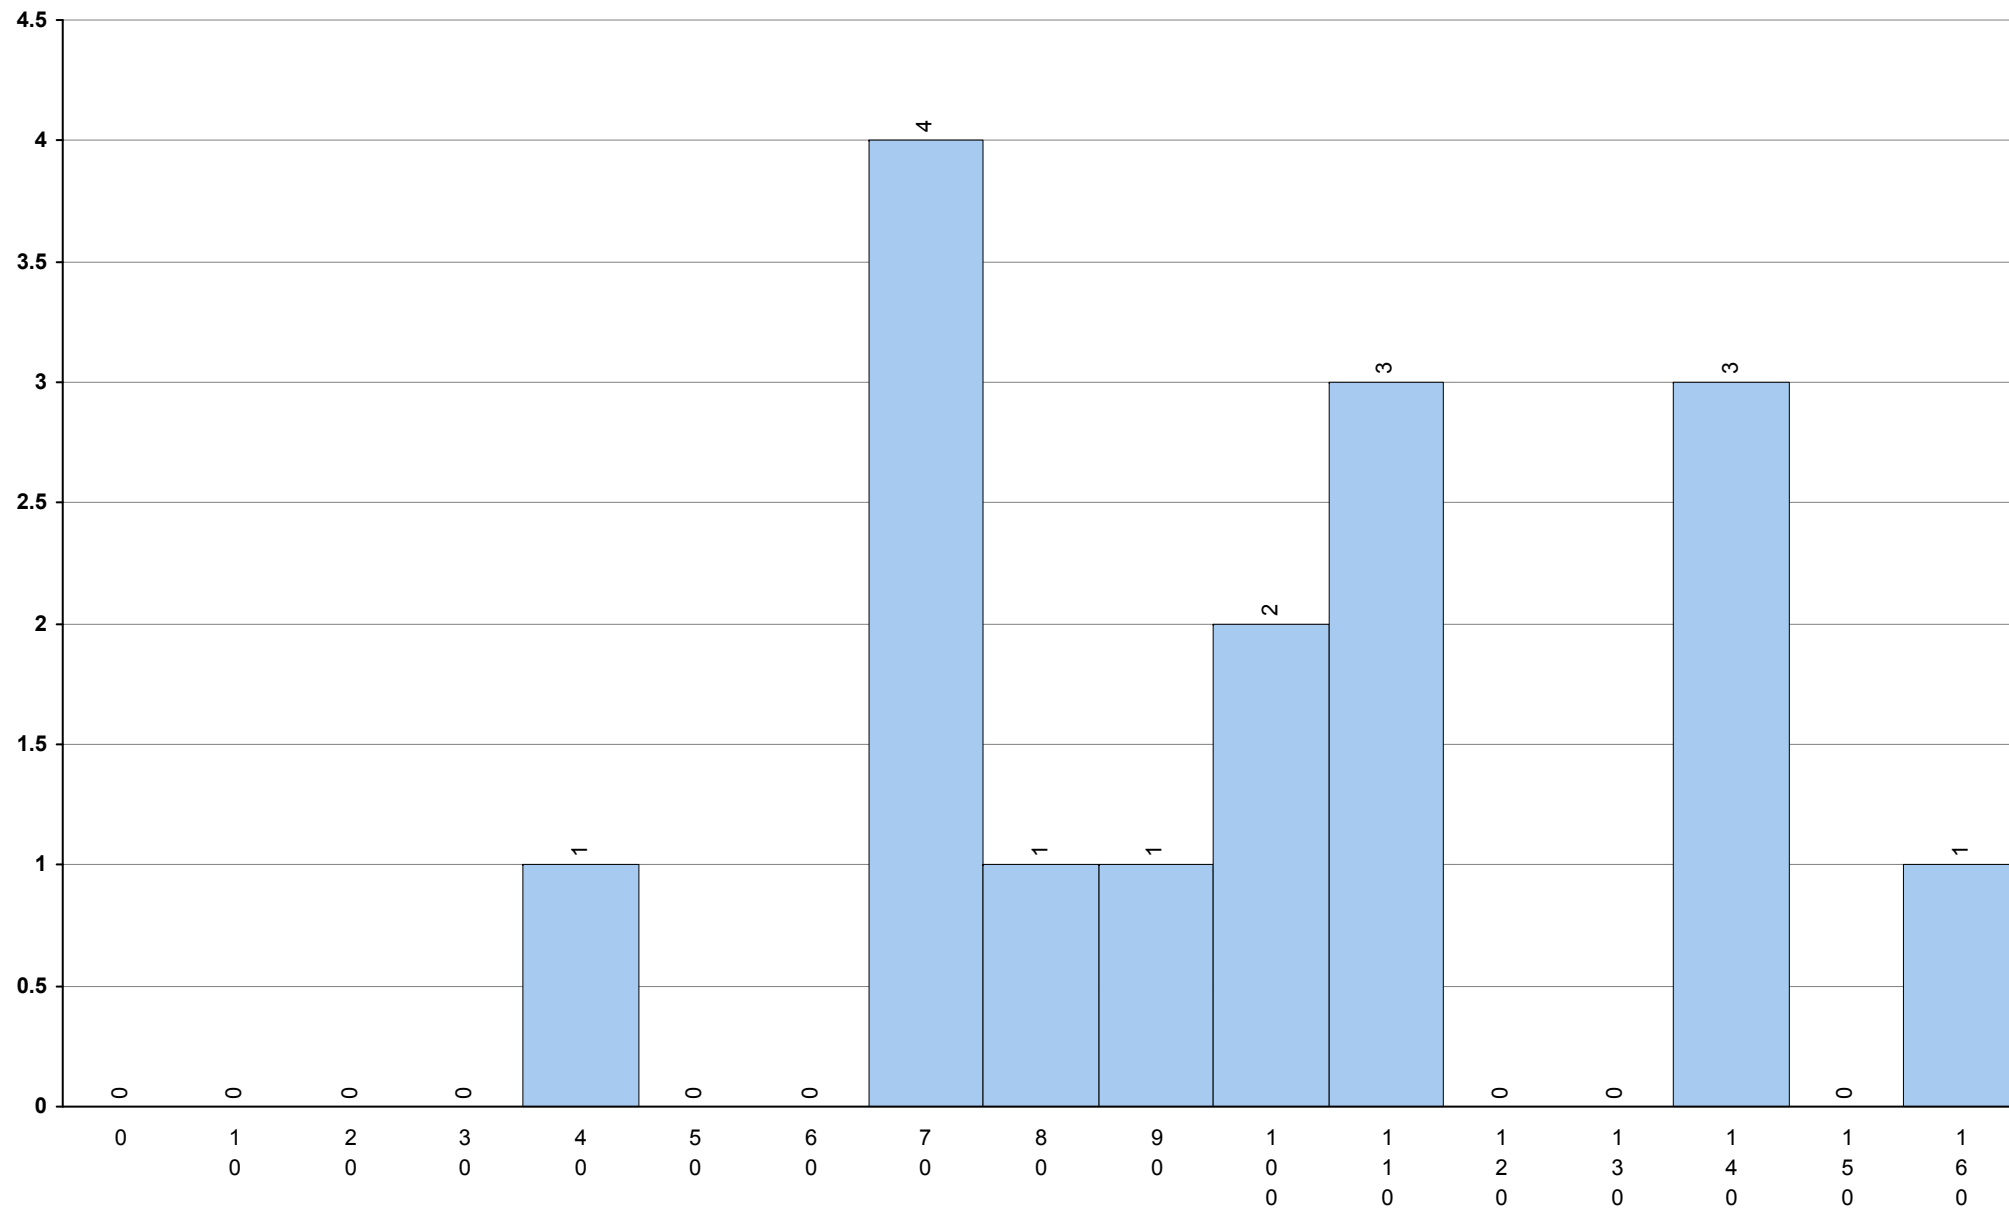

501 Alemão	2ª Fase	Provas: 16	Negativas: 6	Média: 104	Desvio: 32
-------------------	----------------	------------	--------------	-------------------	------------

847 Espanhol (continuação) **2ª Fase** Provas: 24 Negativas: 10 Média: **102** Desvio: 29