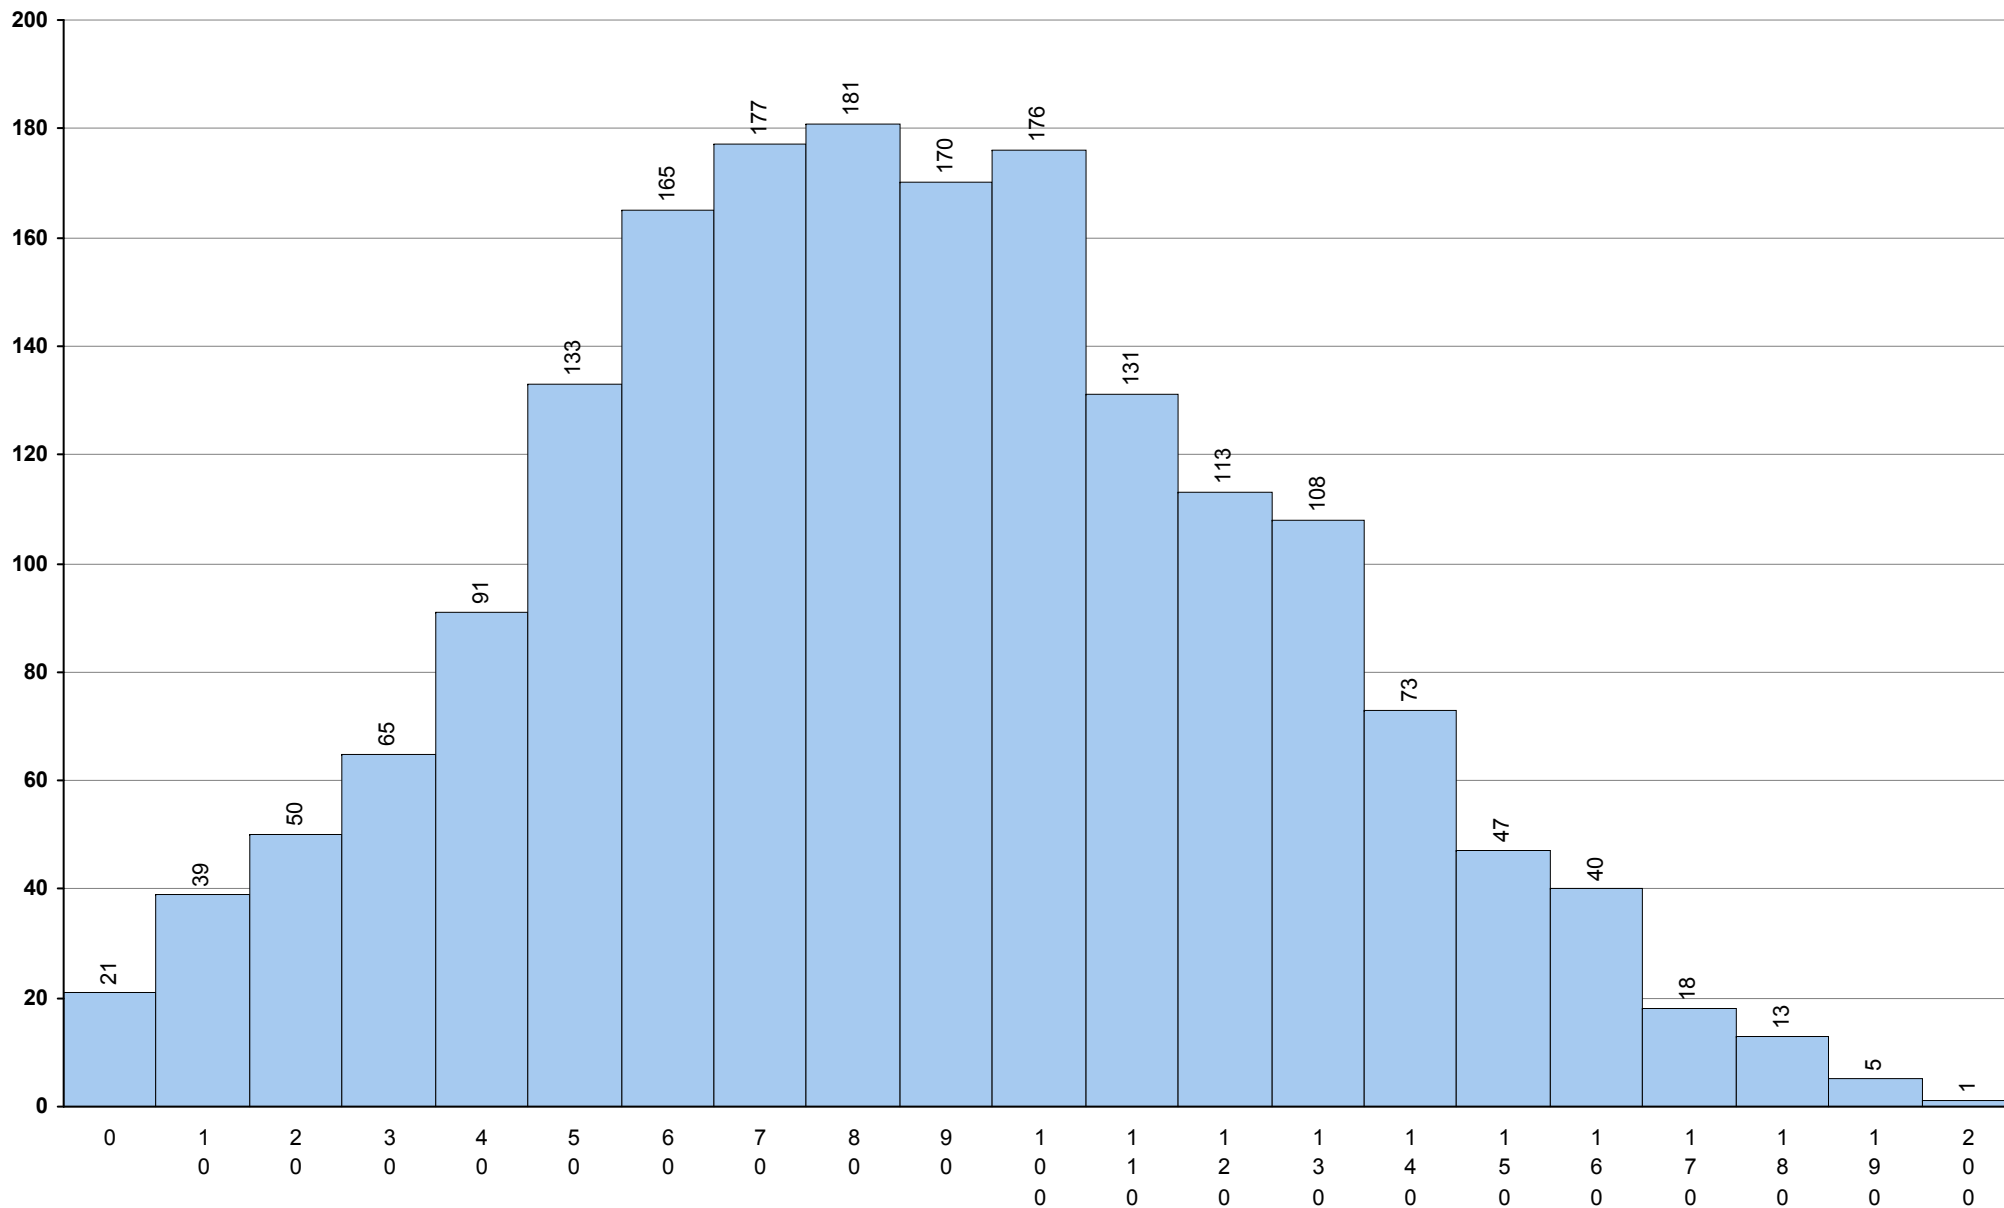

835 Matemática Aplic. às Ciências Soc.   **2ª Fase**   Provas: 1817   Negativas: 957   Média: **90**   Desvio: 39