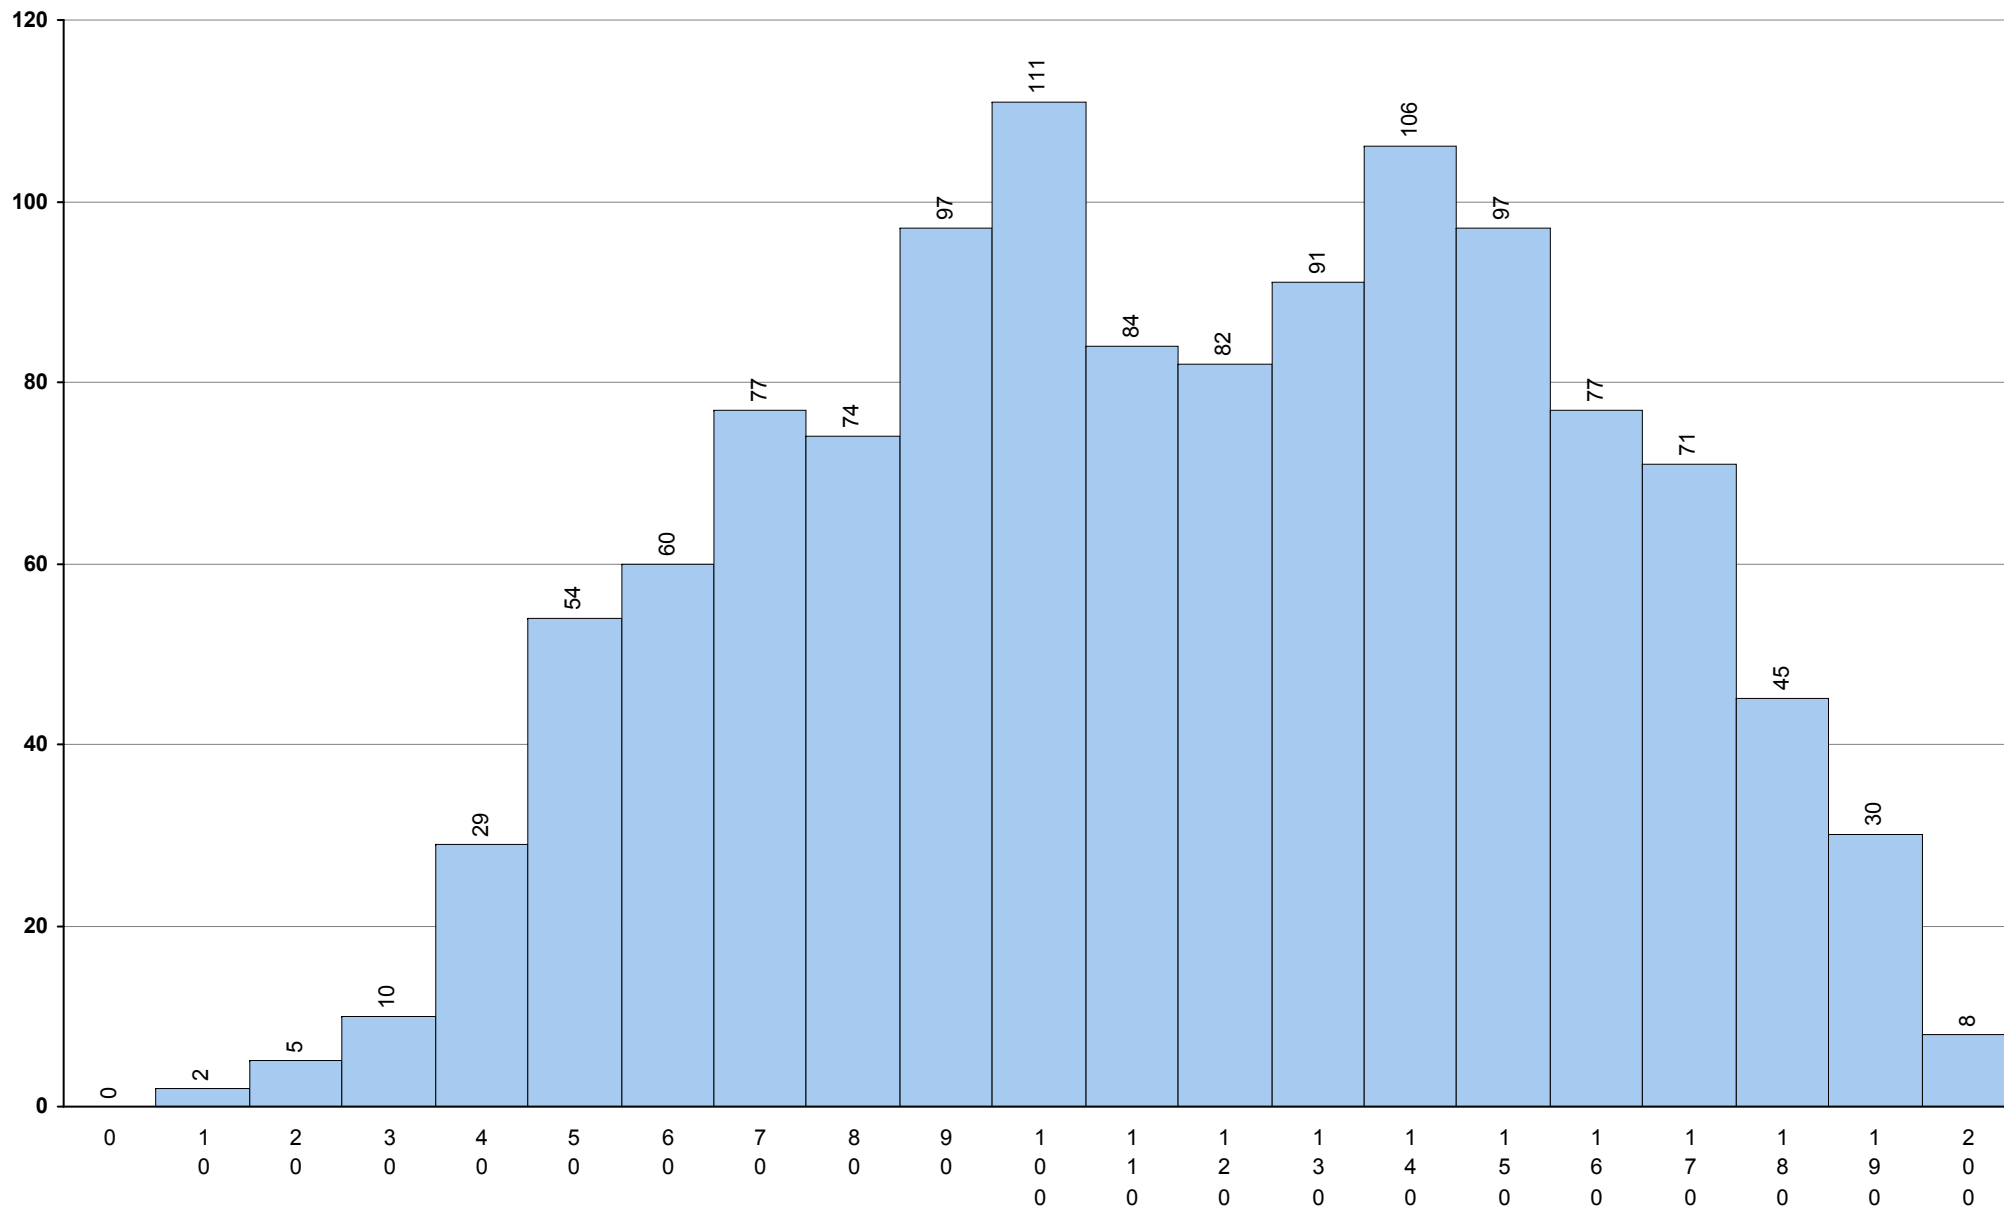

2ª Fase

Provas: 1145

Negativas: 179

Média: 126

Desvio: 32

623 História A **2ª Fase** Provas: 1210 Negativas: 338 Média: **120** Desvio: 41

724 História da Cultura e das Artes **2ª Fase** Provas: 310 Negativas: 86 Média: **115** Desvio: 35