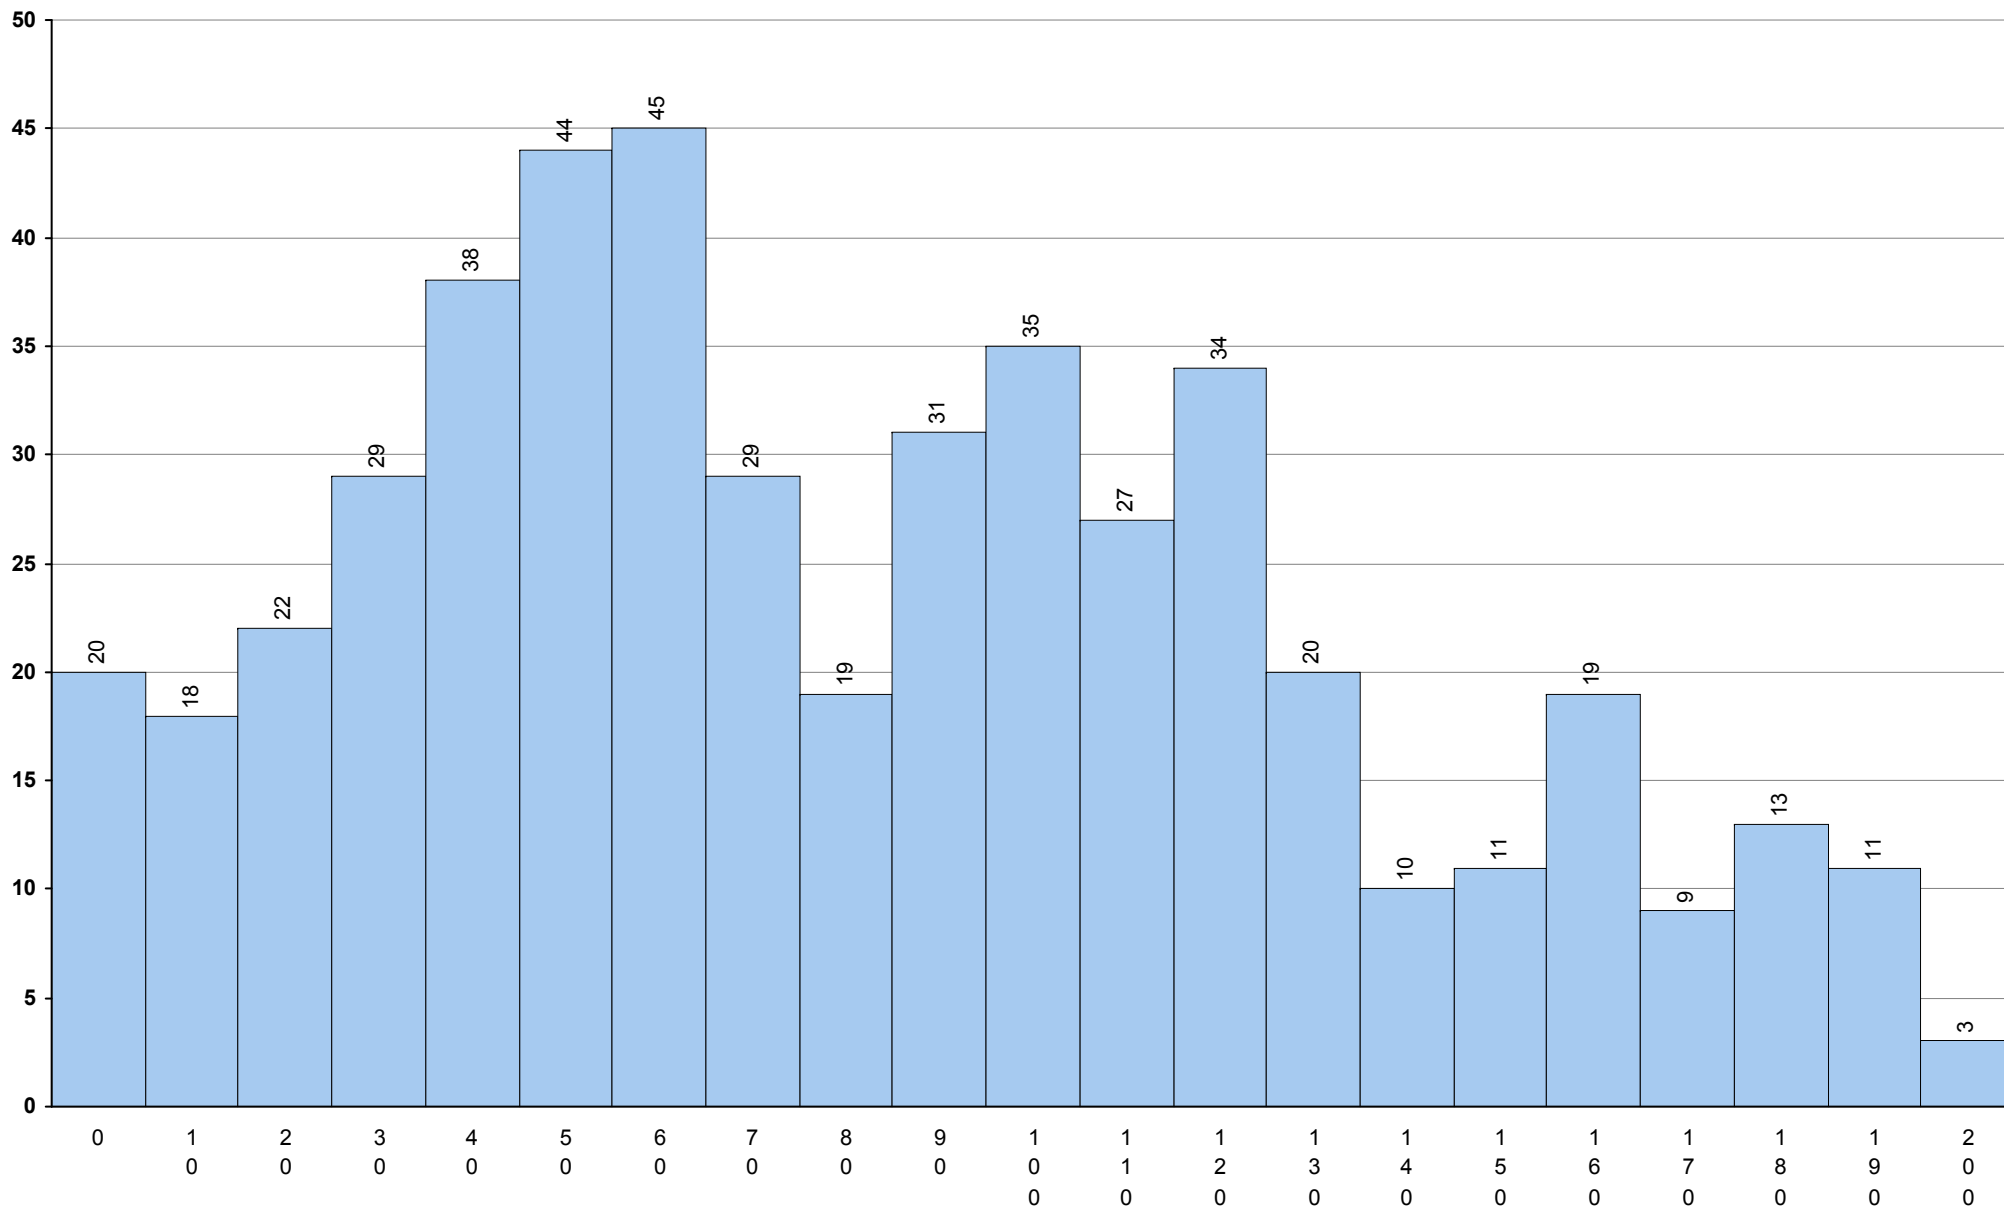

735 Matemática B **2ª Fase** Provas: 487 Negativas: 269 Média: **87** Desvio: 50