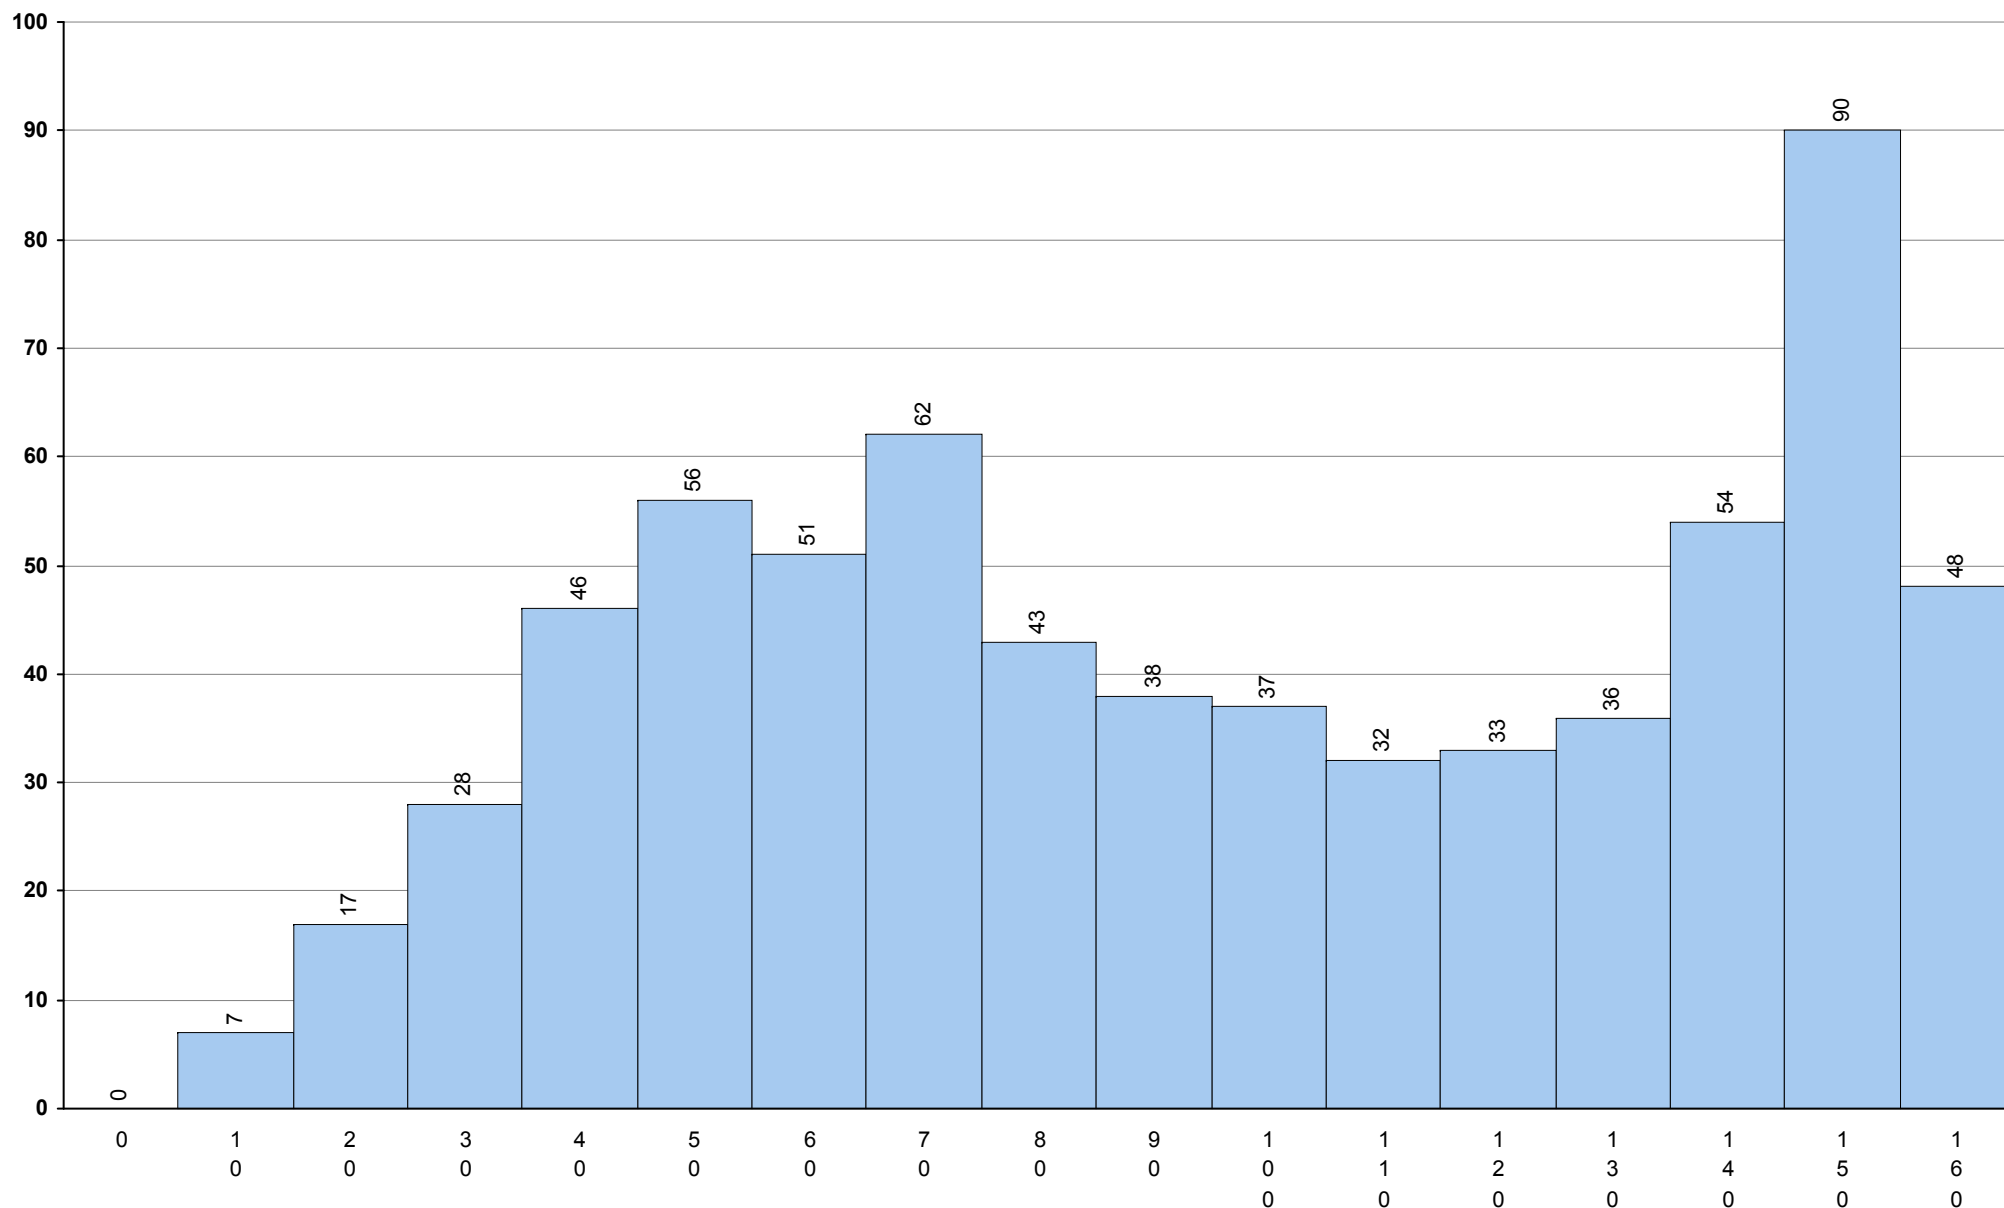

550 Inglês 2ª Fase Provas: 678 Negativas: 328 Média: 100 Desvio: 43