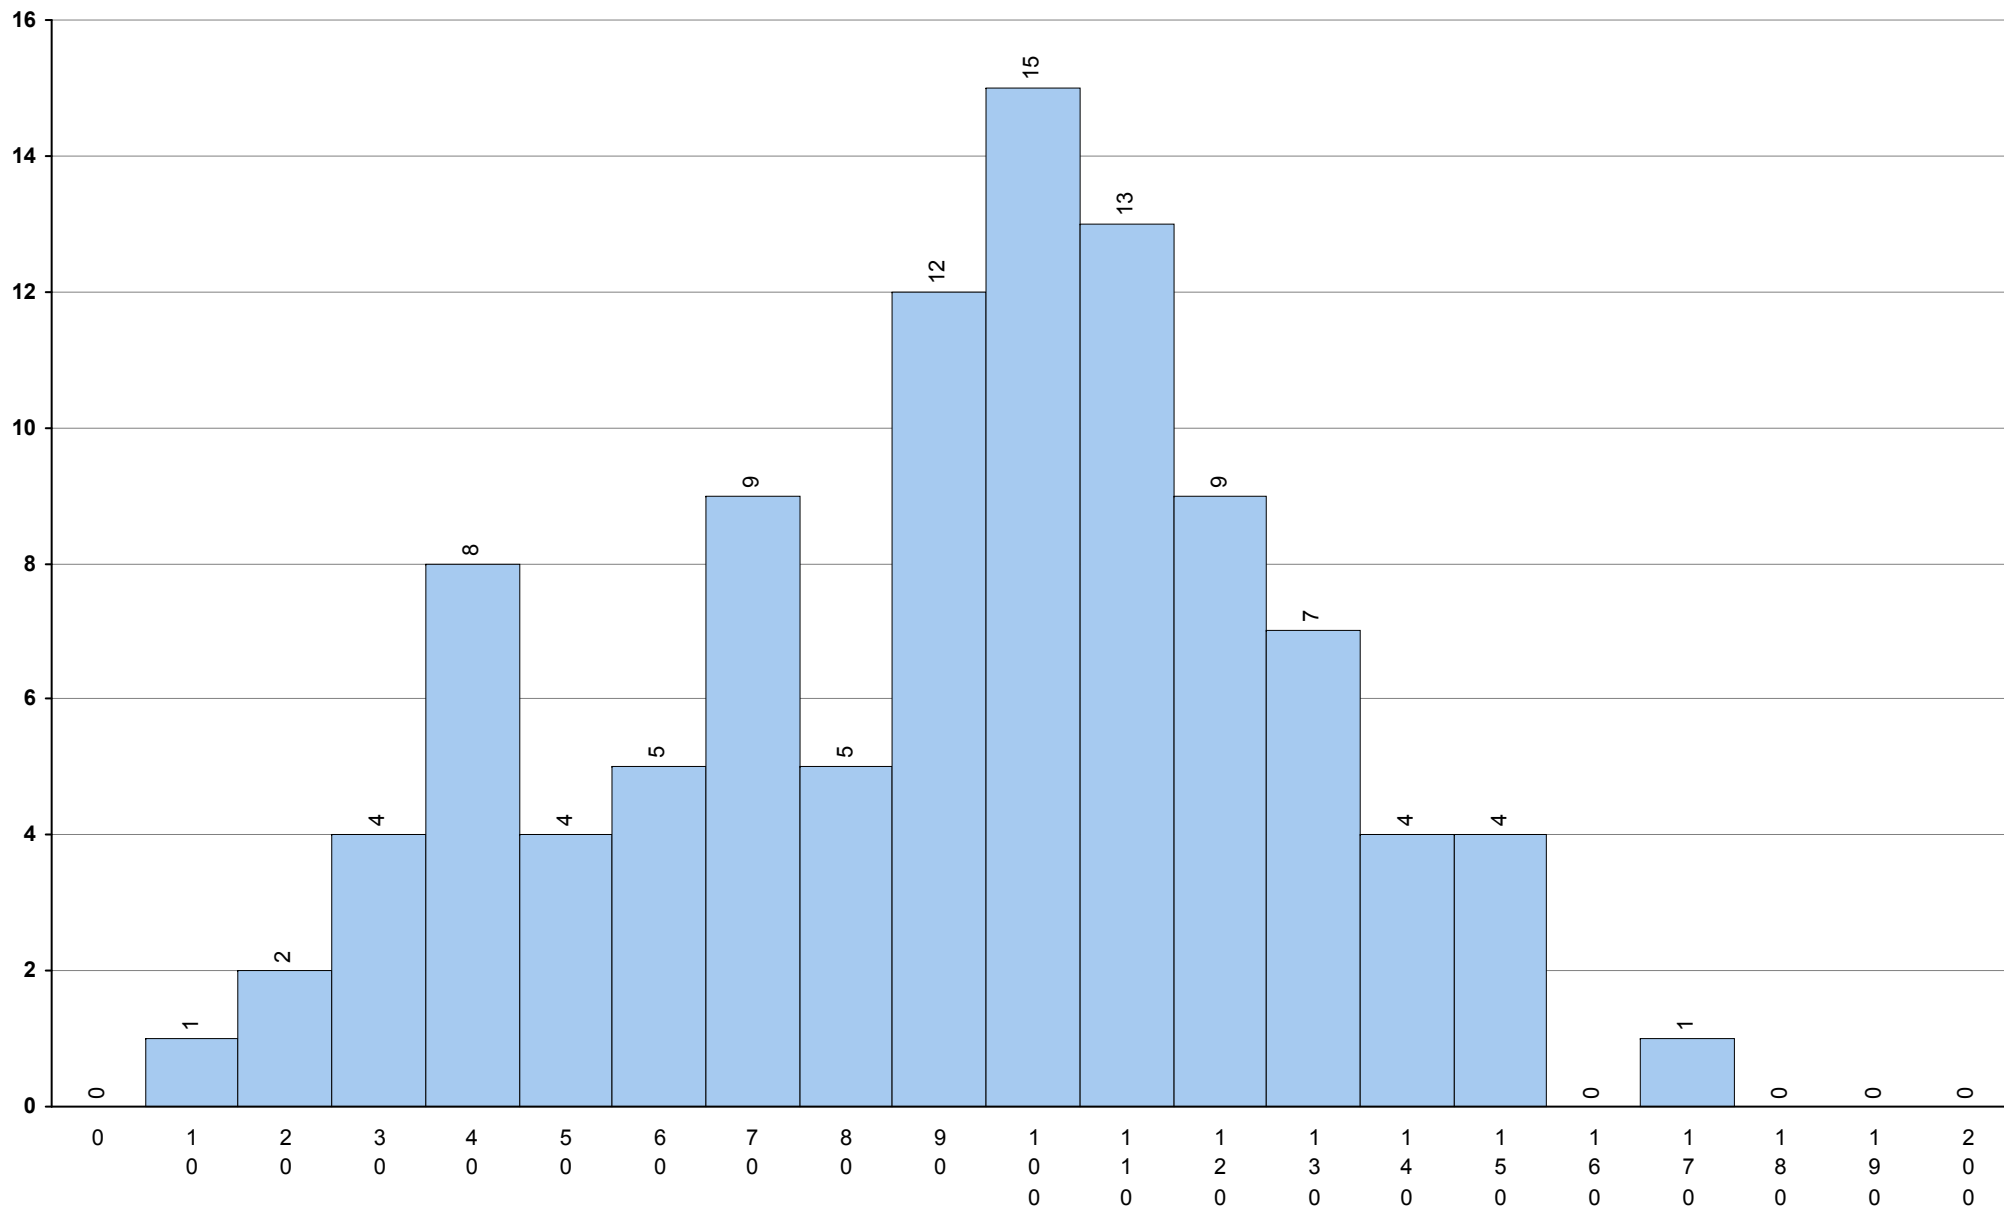

734	Literatura Portuguesa	2ª Fase	Provas: 103	Negativas: 40	Média: 95	Desvio: 34