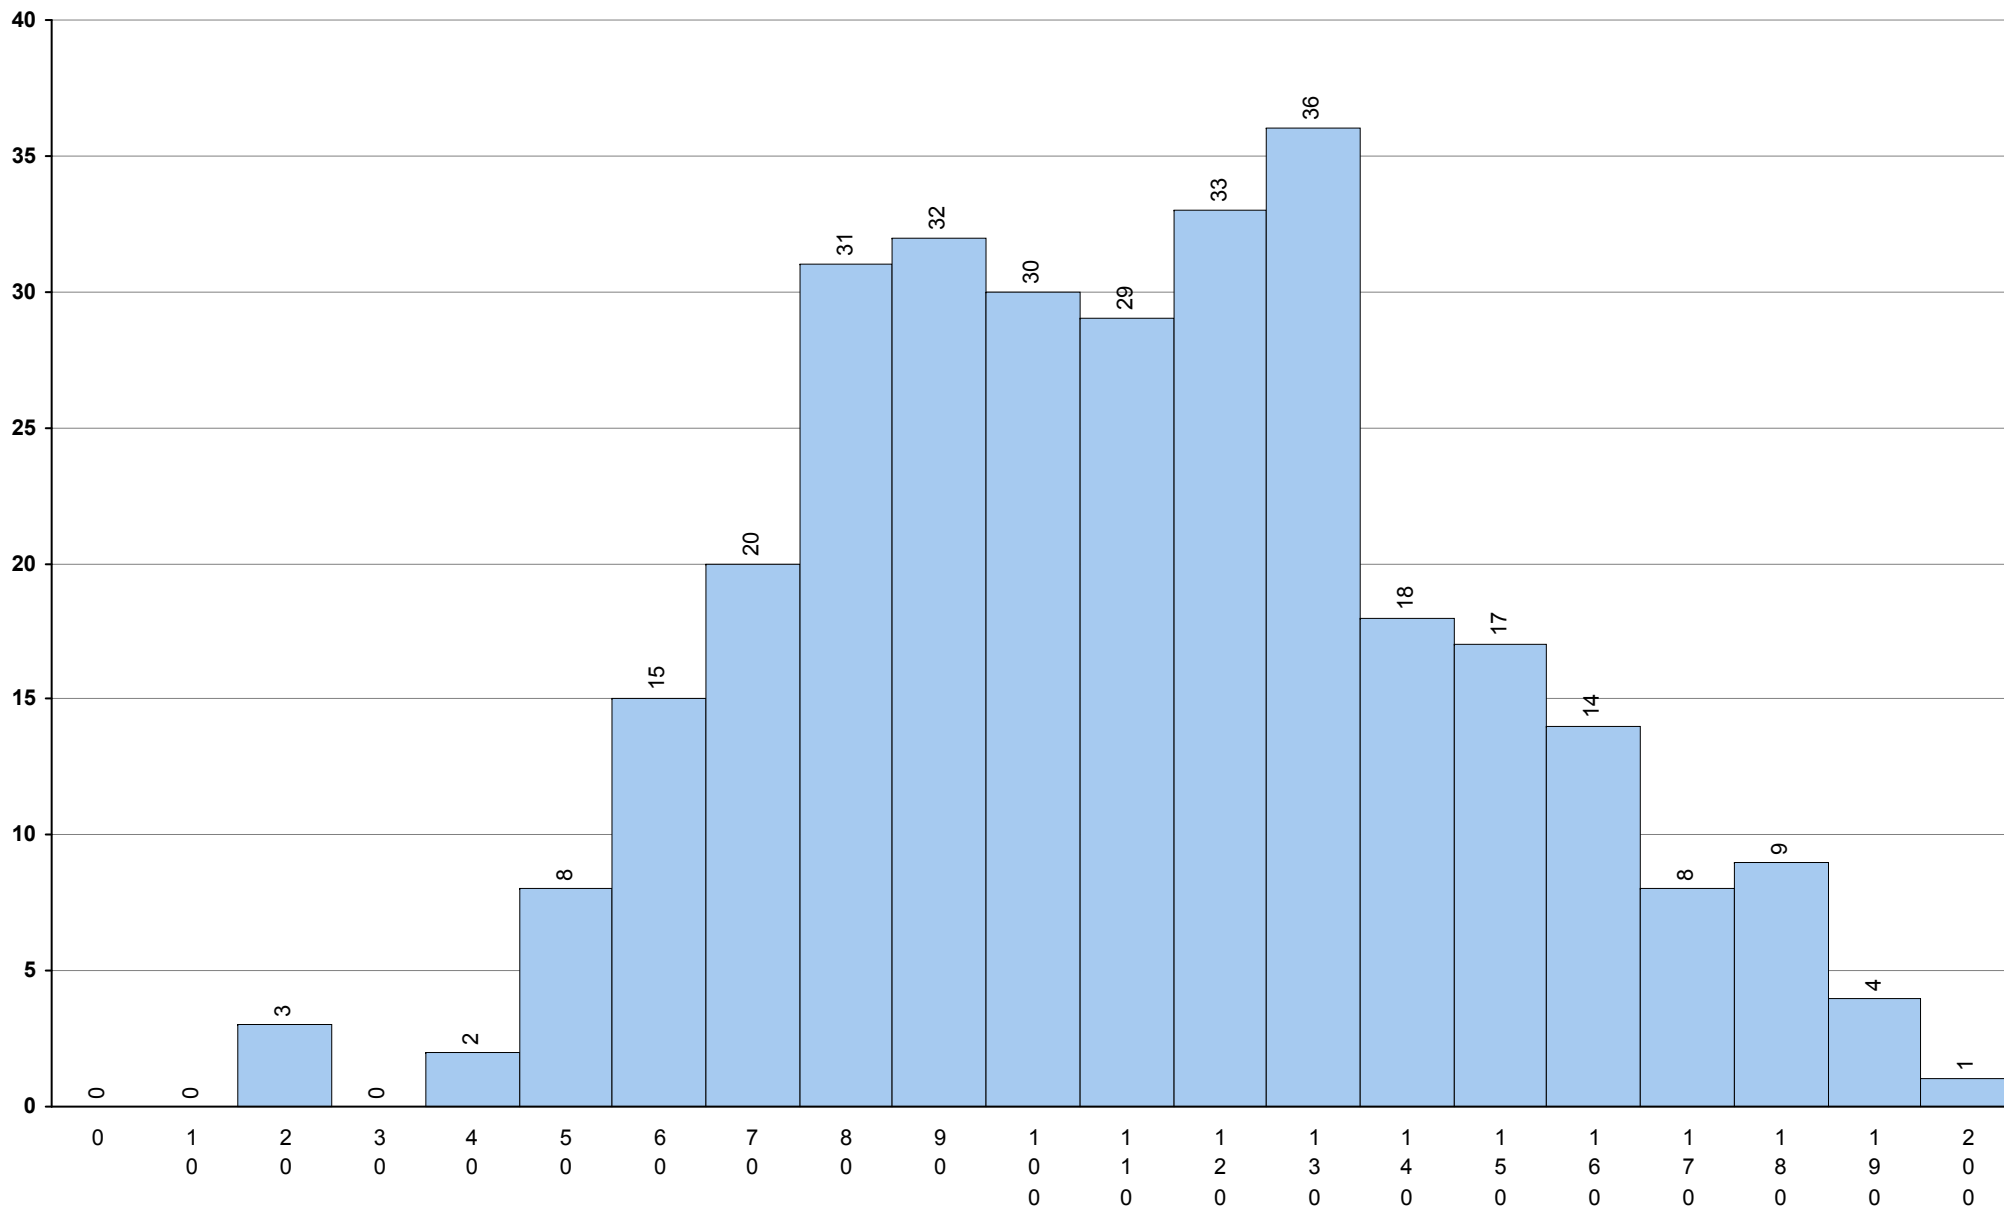

2ª Fase

Provas: 1145

Negativas: 179

Média: 126

Desvio: 32

623 História A **2ª Fase** Provas: 1210 Negativas: 338 Média: **120** Desvio: 41

724 História da Cultura e das Artes **2ª Fase** Provas: 310 Negativas: 86 Média: **115** Desvio: 35