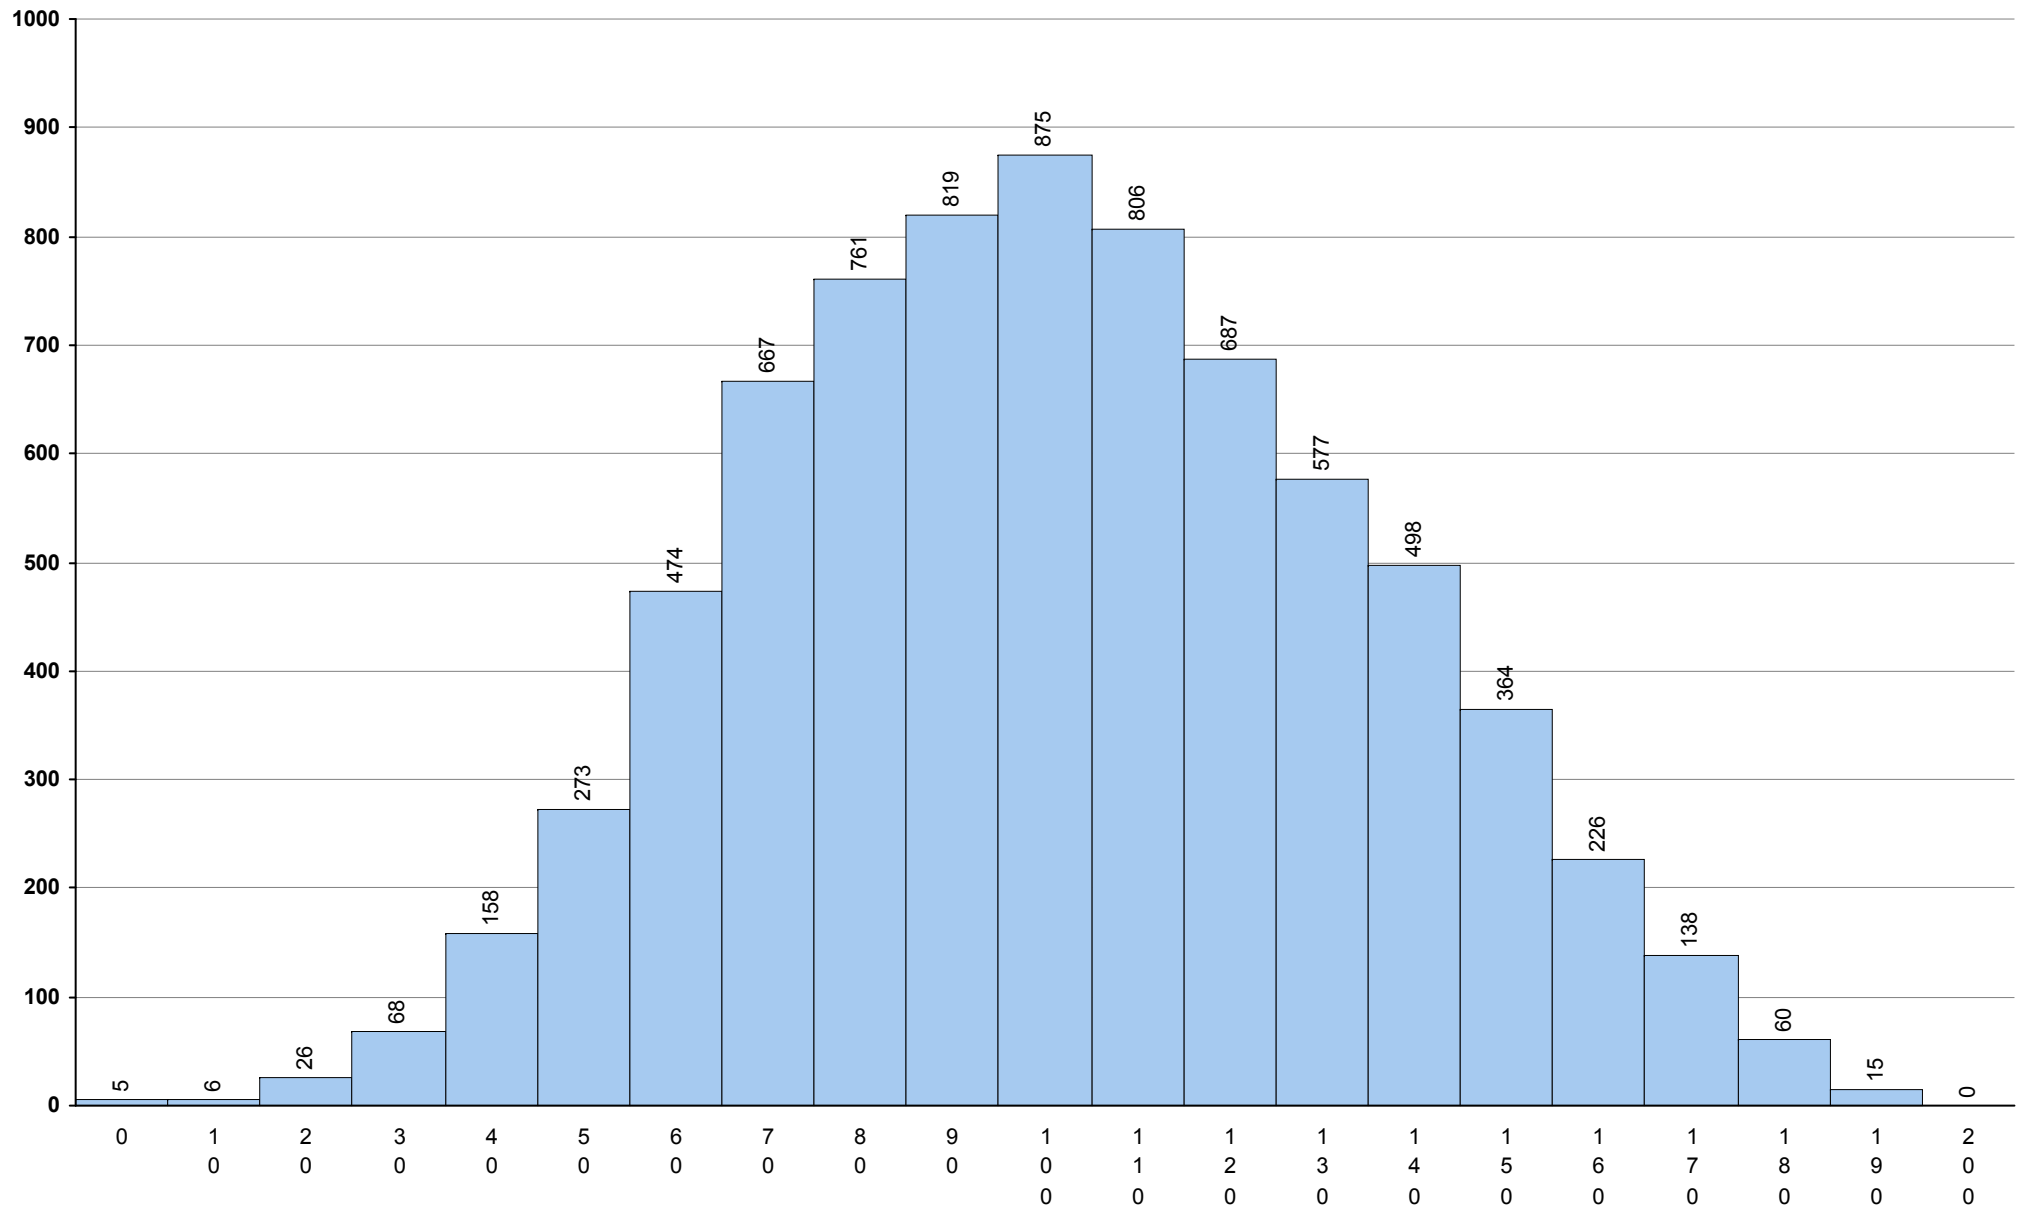

639 Português

2ª Fase

Provas: 7503

Negativas: 2589

Média: 106

Desvio: 33