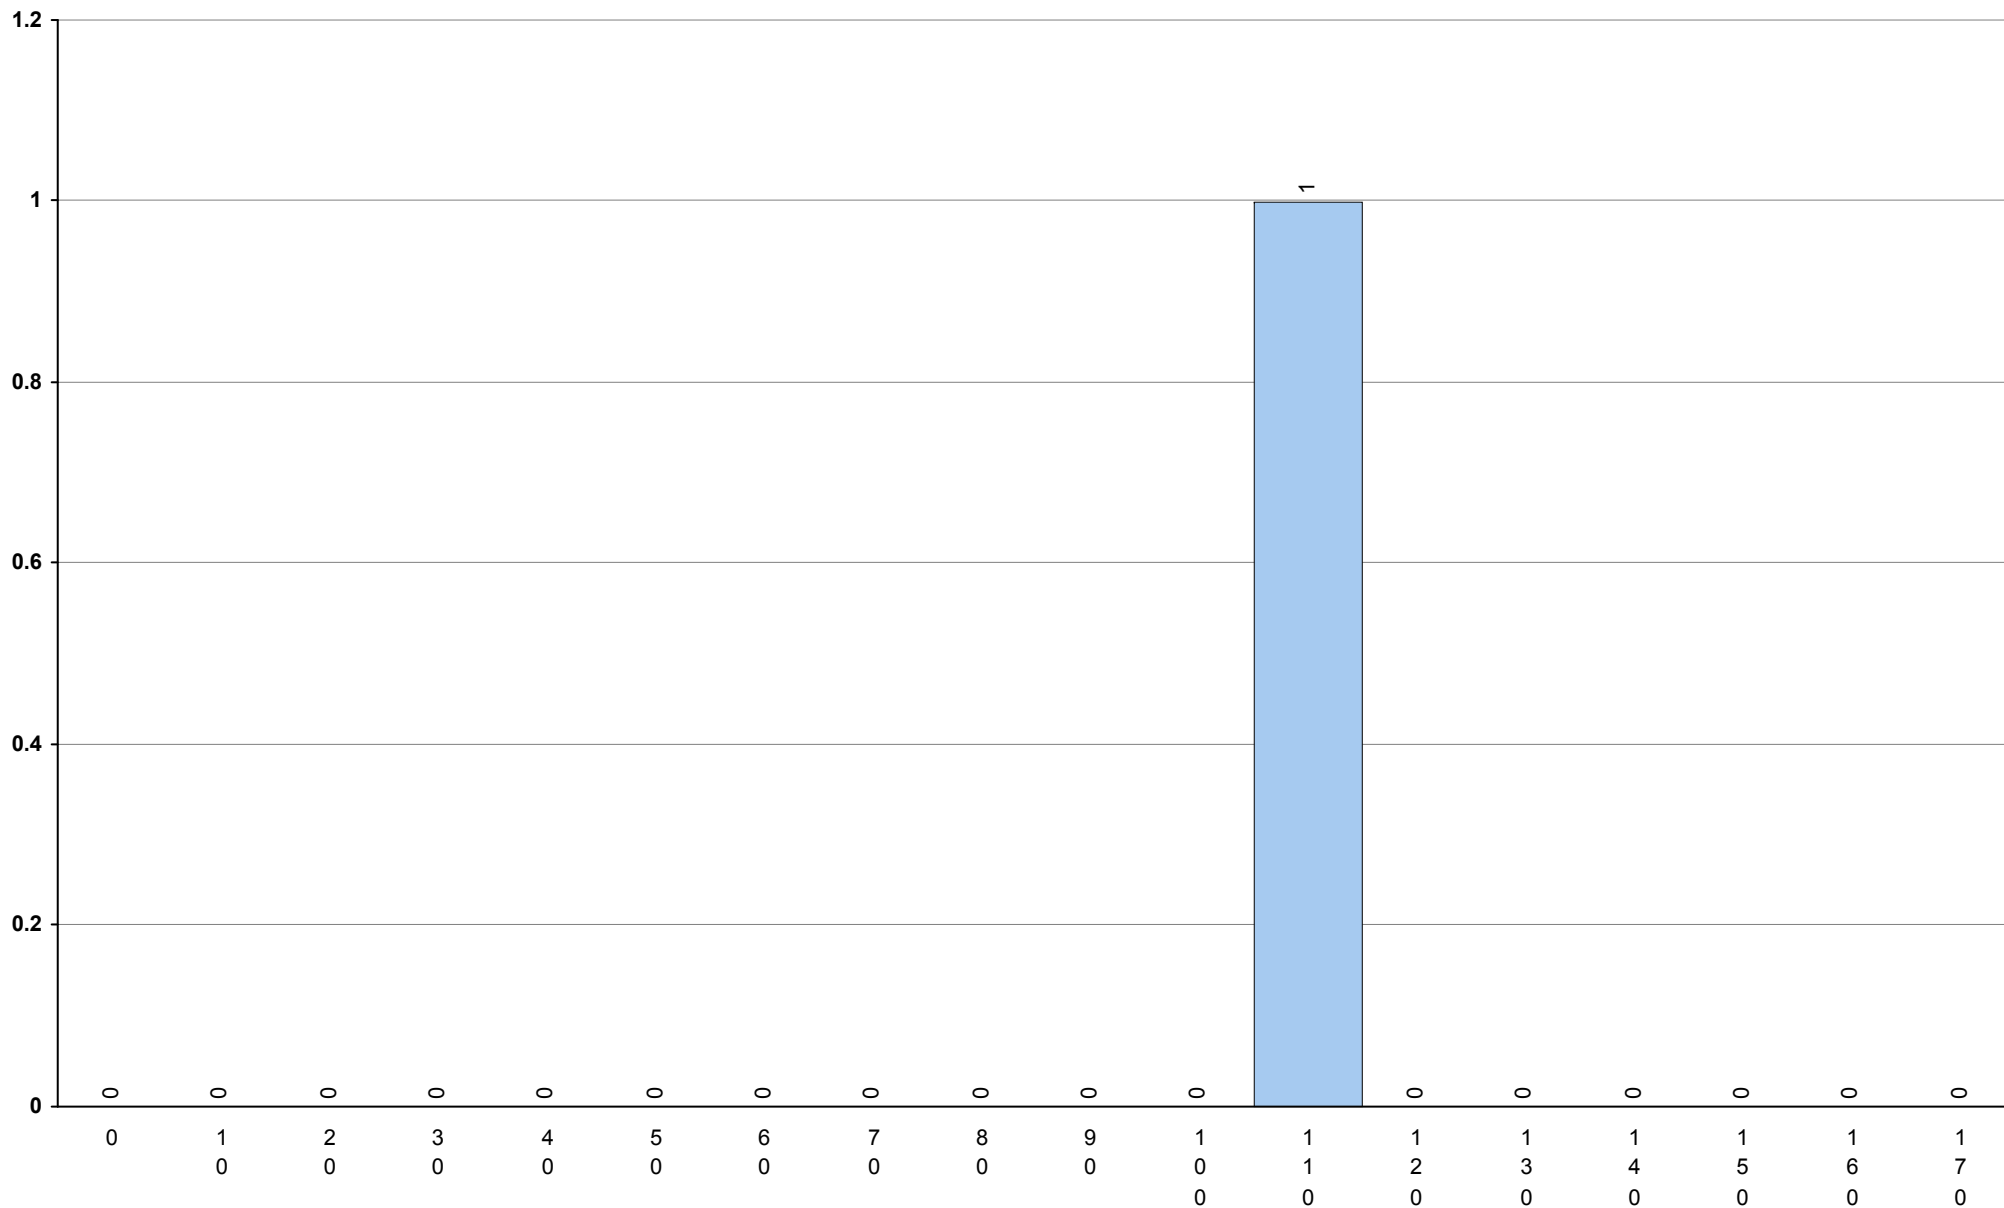

Provas: 7503

Negativas: 2589

Média: 106

Desvio: 33

839	Português Língua Não Materna	2ª Fase	Provas: 1	Negativas: 0	Média: 117	Desvio: 0
------------	-------------------------------------	----------------	-----------	--------------	-------------------	-----------