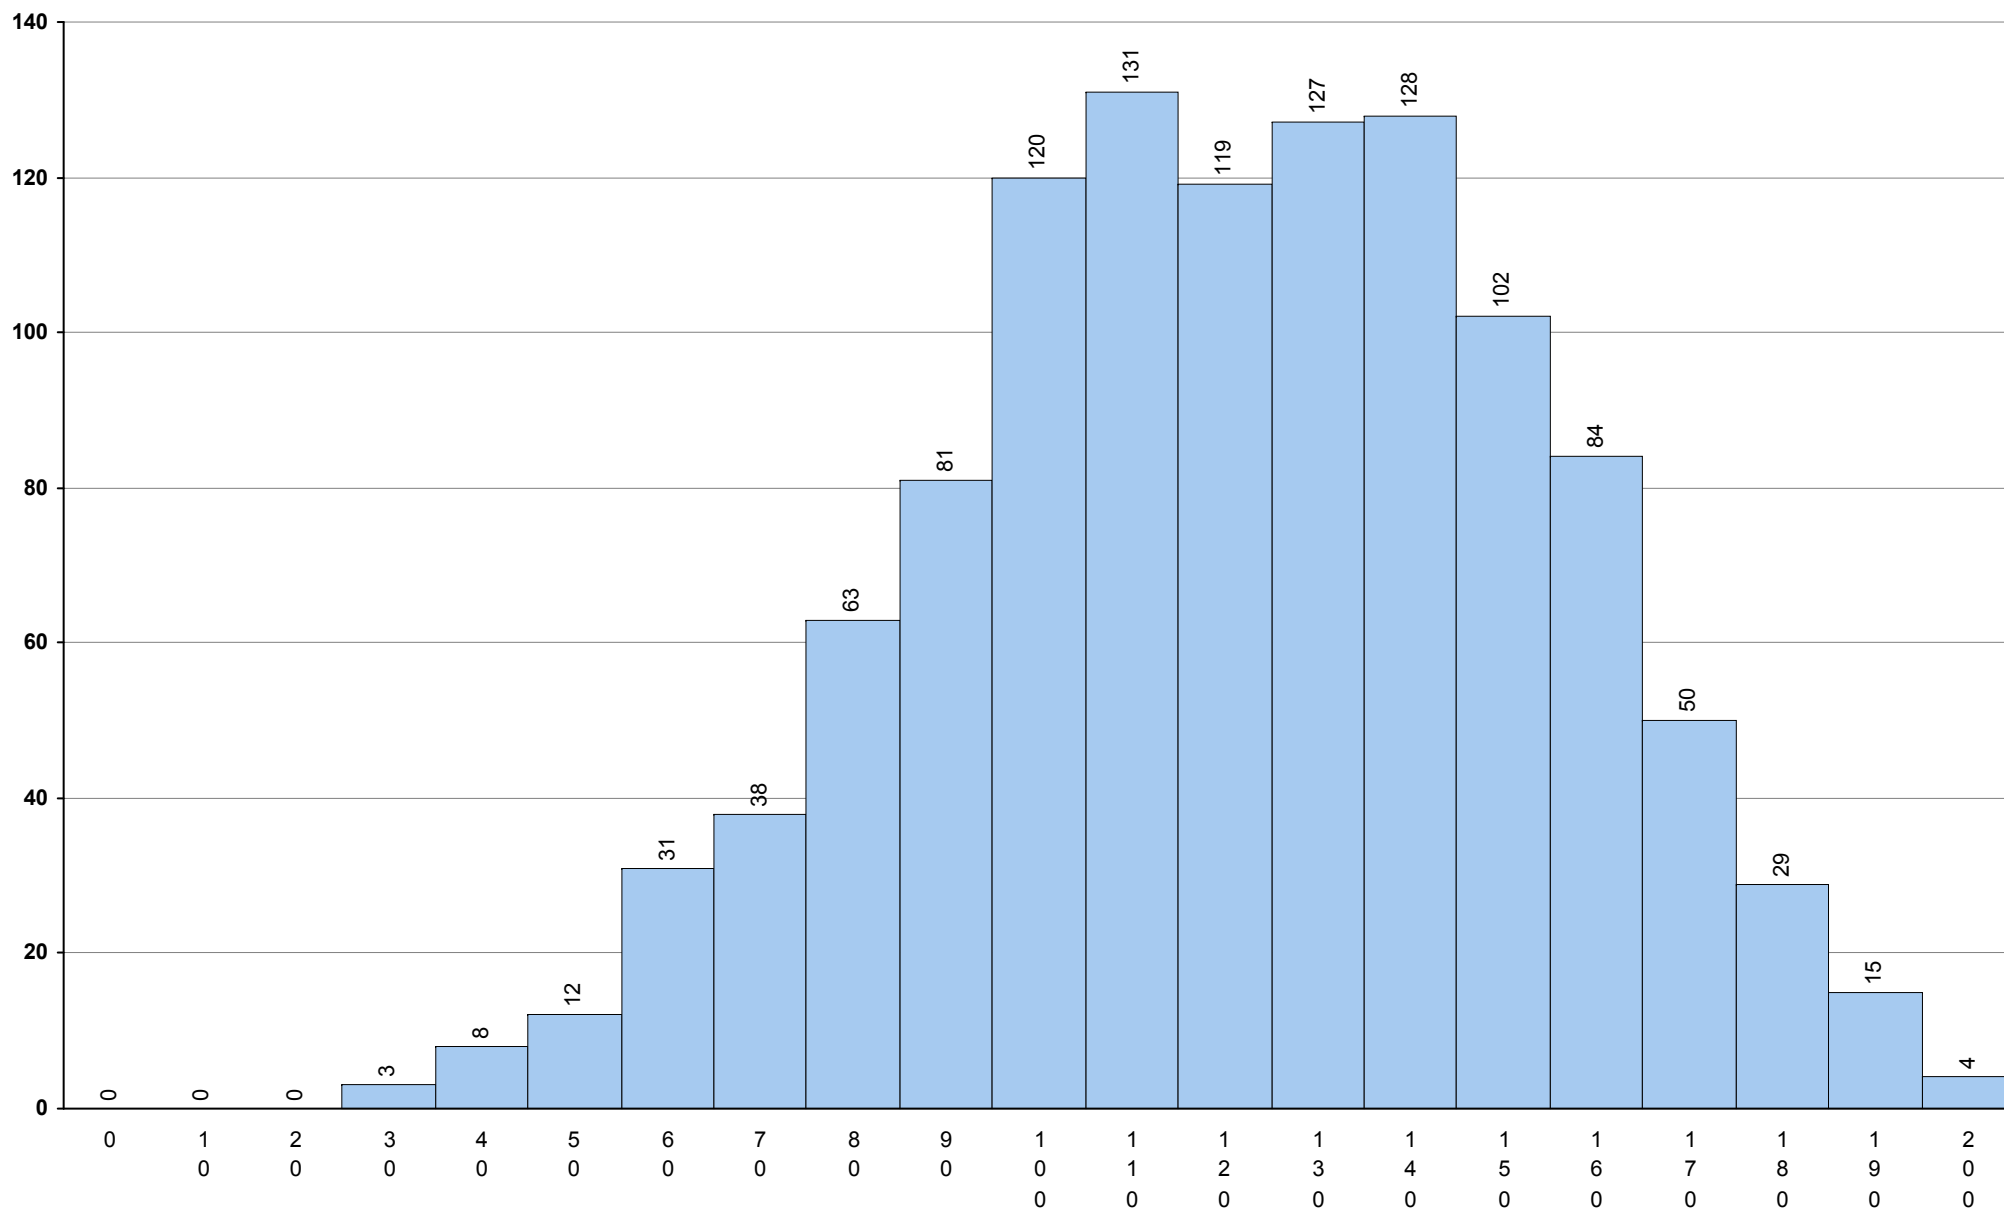

2ª Fase

Provas: 1145

Negativas: 179

Média: 126

Desvio: 32

623 História A **2ª Fase** Provas: 1210 Negativas: 338 Média: **120** Desvio: 41

724 História da Cultura e das Artes **2ª Fase** Provas: 310 Negativas: 86 Média: **115** Desvio: 35