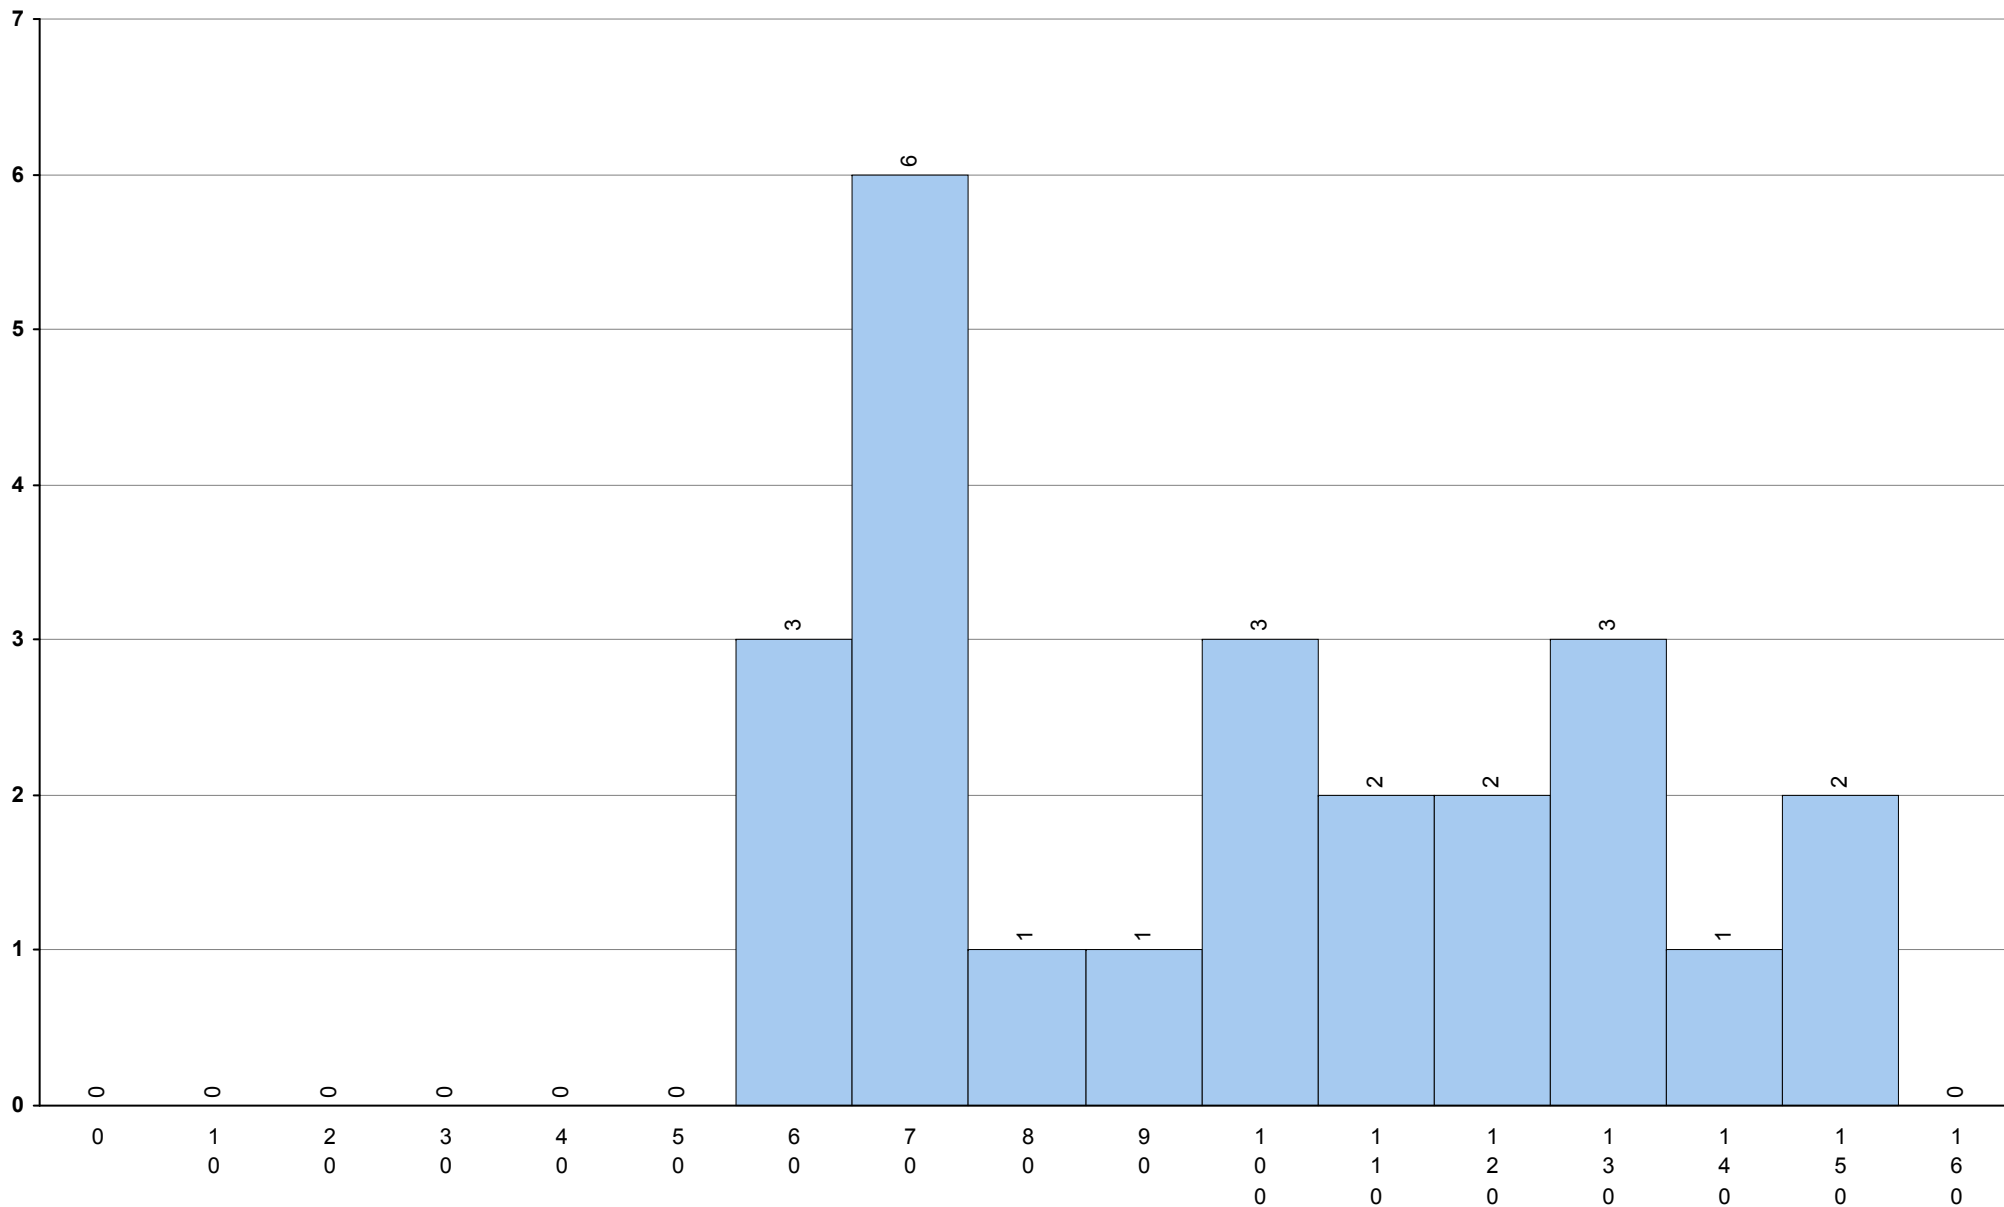

501 Alemão	2ª Fase	Provas: 16	Negativas: 6	Média: 104	Desvio: 32
-------------------	----------------	------------	--------------	-------------------	------------

847 Espanhol (continuação) **2ª Fase** Provas: 24 Negativas: 10 Média: **102** Desvio: 29

2ª Fase

Provas: 1145

Negativas: 179

Média: 126

Desvio: 32

623 História A **2ª Fase** Provas: 1210 Negativas: 338 Média: **120** Desvio: 41

724 História da Cultura e das Artes **2ª Fase** Provas: 310 Negativas: 86 Média: **115** Desvio: 35