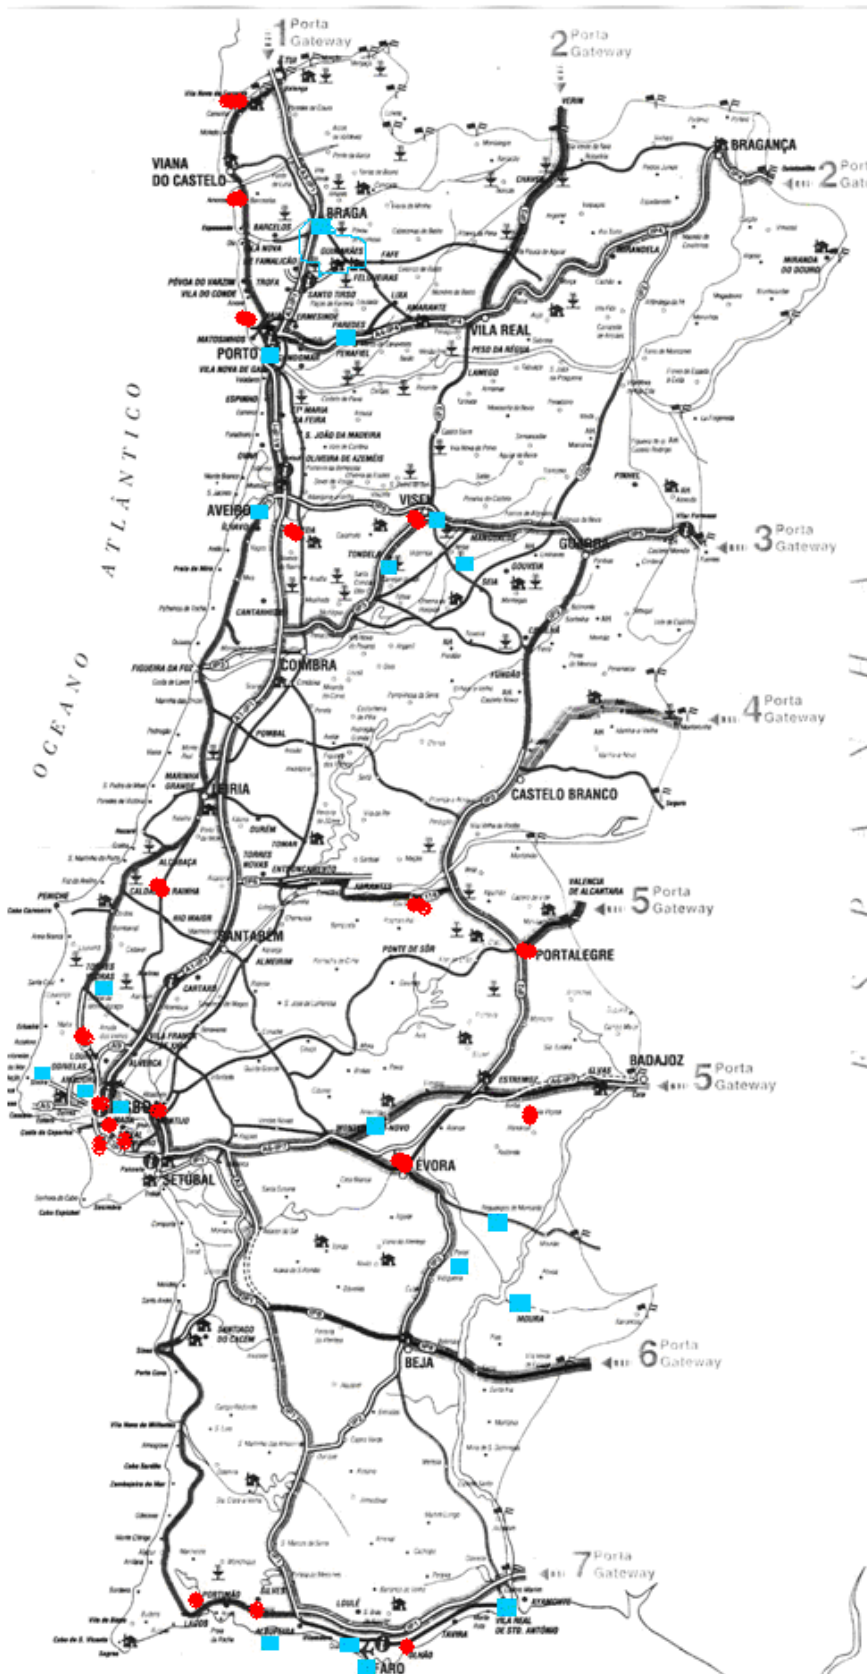

# Distribuição das Turmas Piloto

## DREN

- 1.º ano: EB1/ JI Praia de Angeiras
- 1.º ano: EB1 de Igreja (Alvarães)
- 3.º ano: EB1/ JI Praia de Angeiras
- 3.º ano: EB12 de Vila Praia de Âncora
- 5.º ano: EB23 de Paredes
- 5.º ano: EB23 de Lamações
- 2 turmas de 7.º ano: ES3 Filipa de Vilhena

## DREC

- 1.º ano: EB1 Torredeita
- 1.º ano: EBI Santo Onofre
- 3.º ano: EB1 Águeda
- 5.º ano: EB 23 Dr. Fortunato de Almeida
- 5.º ano: EB23 de Tondela
- 7.º ano: ES3 de José Estêvão
- 7.º ano: ES Tondela