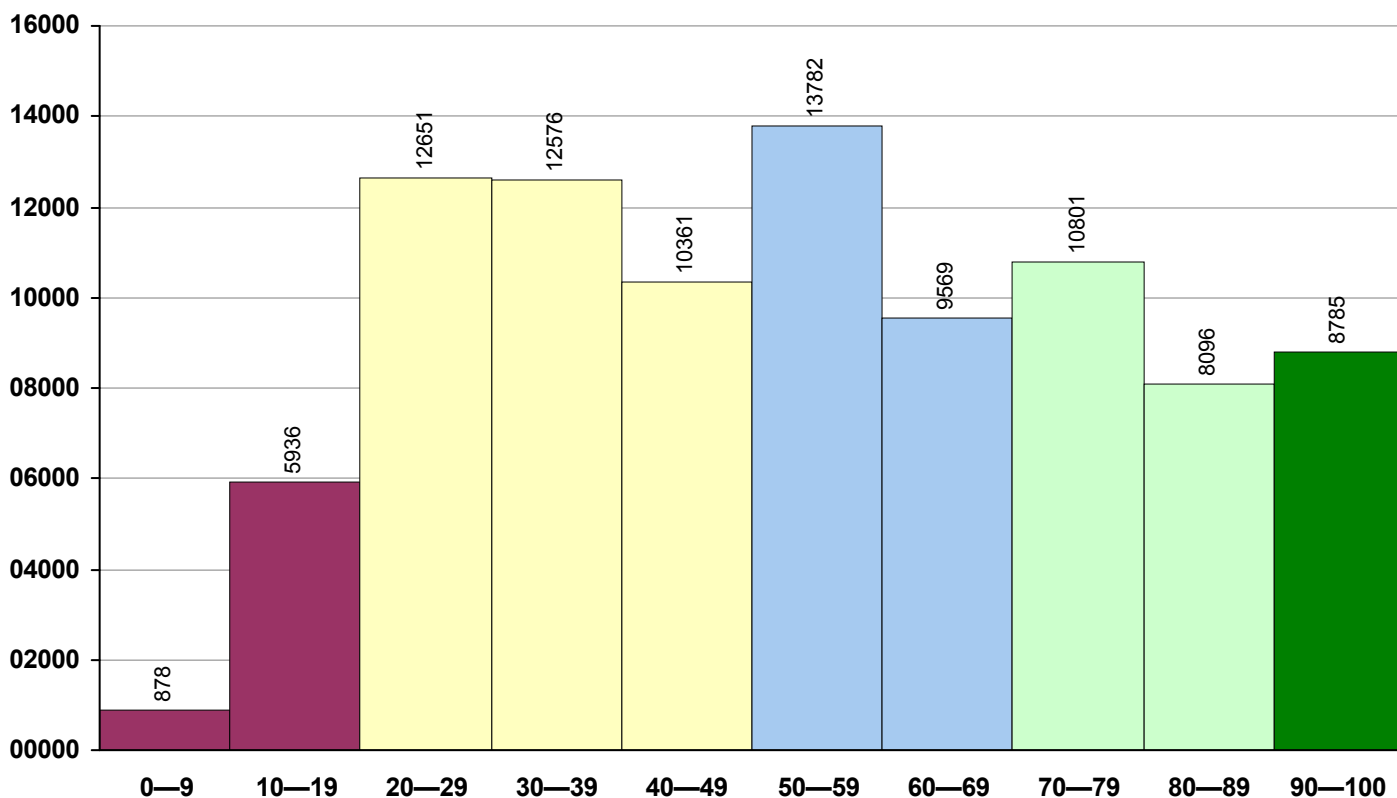

91 Língua Portuguesa - 3º ciclo

1ª Chamada

Provas: **92682**

Média: **53**

92 Matemática - 3º ciclo

1ª Chamada

Provas: **93435**

Média: **53**

Nível 1	Nível 2	Nível 3	Nível 4	Nível 5

93 Líng. Port. N.Materna A2 - 3º ciclo **1ª Chamada** Provas: **345** Média: **66**

94 Líng. Port. N.Materna B1 - 3º ciclo **1ª Chamada** Provas: **455** Média: **70**