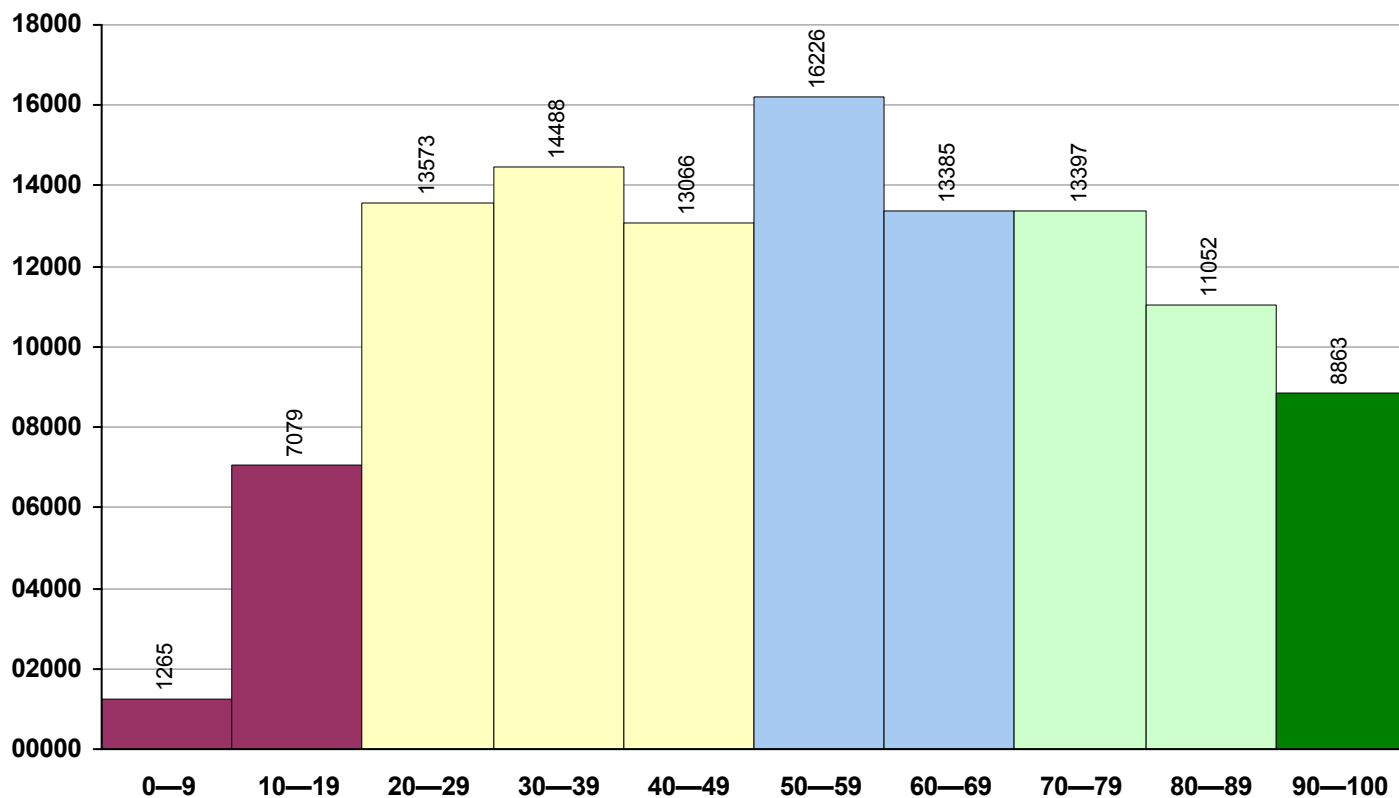

61 Língua Portuguesa - 2º ciclo

1ª Chamada

Provas: **111532** Média: **59**

62 Matemática - 2º ciclo

1ª Chamada

Provas: **112394** Média: **54**

Nível 1	Nível 2	Nível 3	Nível 4	Nível 5

63 Líng. Port. N.Materna A2 - 2º ciclo

1ª Chamada

Provas: **402**

Média: **57**

64 Líng. Port. N.Materna B1 - 2º ciclo

1ª Chamada

Provas: **392**

Média: **52**

Nível 1	Nível 2	Nível 3	Nível 4	Nível 5