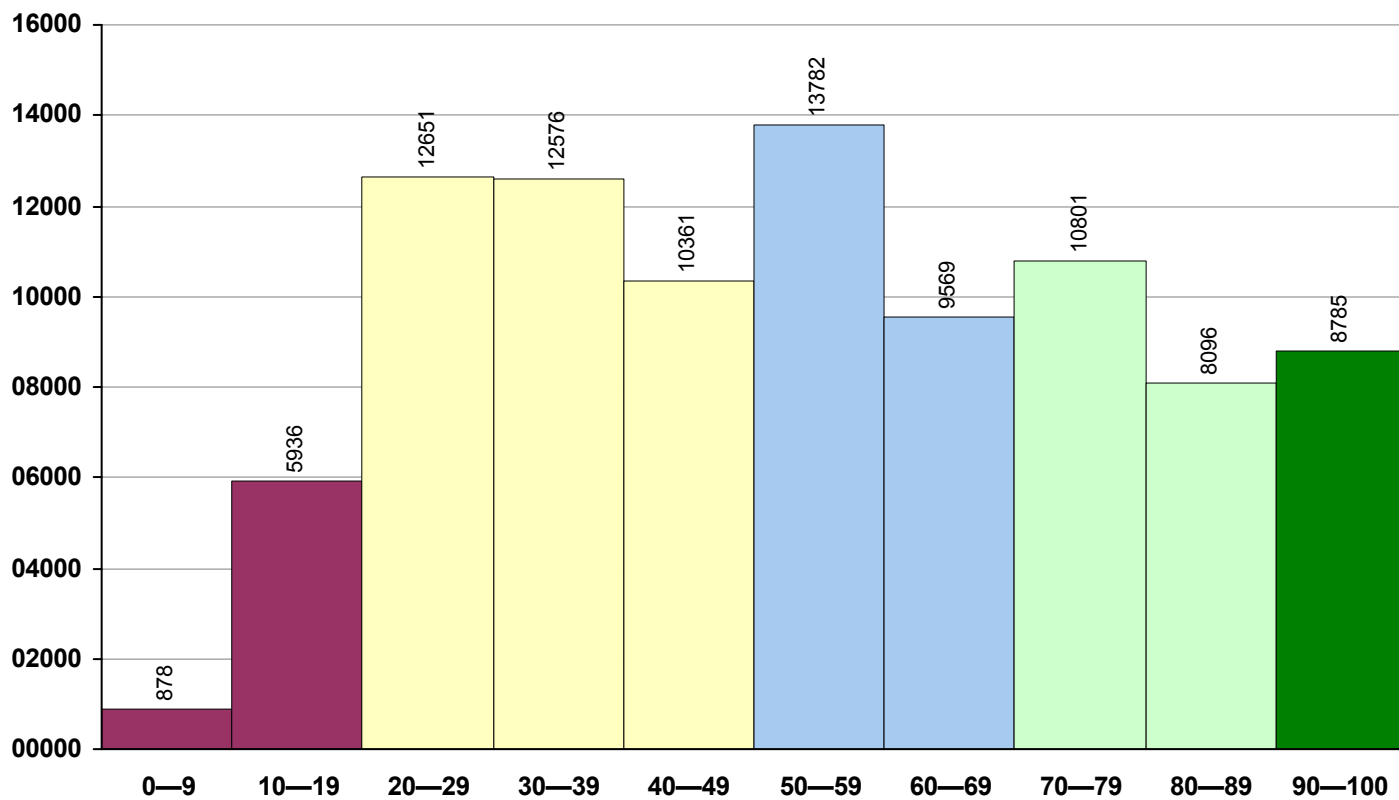

91 Língua Portuguesa - 3º ciclo

1ª Chamada

Provas: **92682**

Média: **53**

92 Matemática - 3º ciclo

1ª Chamada

Provas: **93435**

Média: **53**

Nível 1	Nível 2	Nível 3	Nível 4	Nível 5

93 Líng. Port. N.Materna A2 - 3º ciclo **1ª Chamada** Provas: **345** Média: **66**

94 Líng. Port. N.Materna B1 - 3º ciclo **1ª Chamada** Provas: **455** Média: **70**