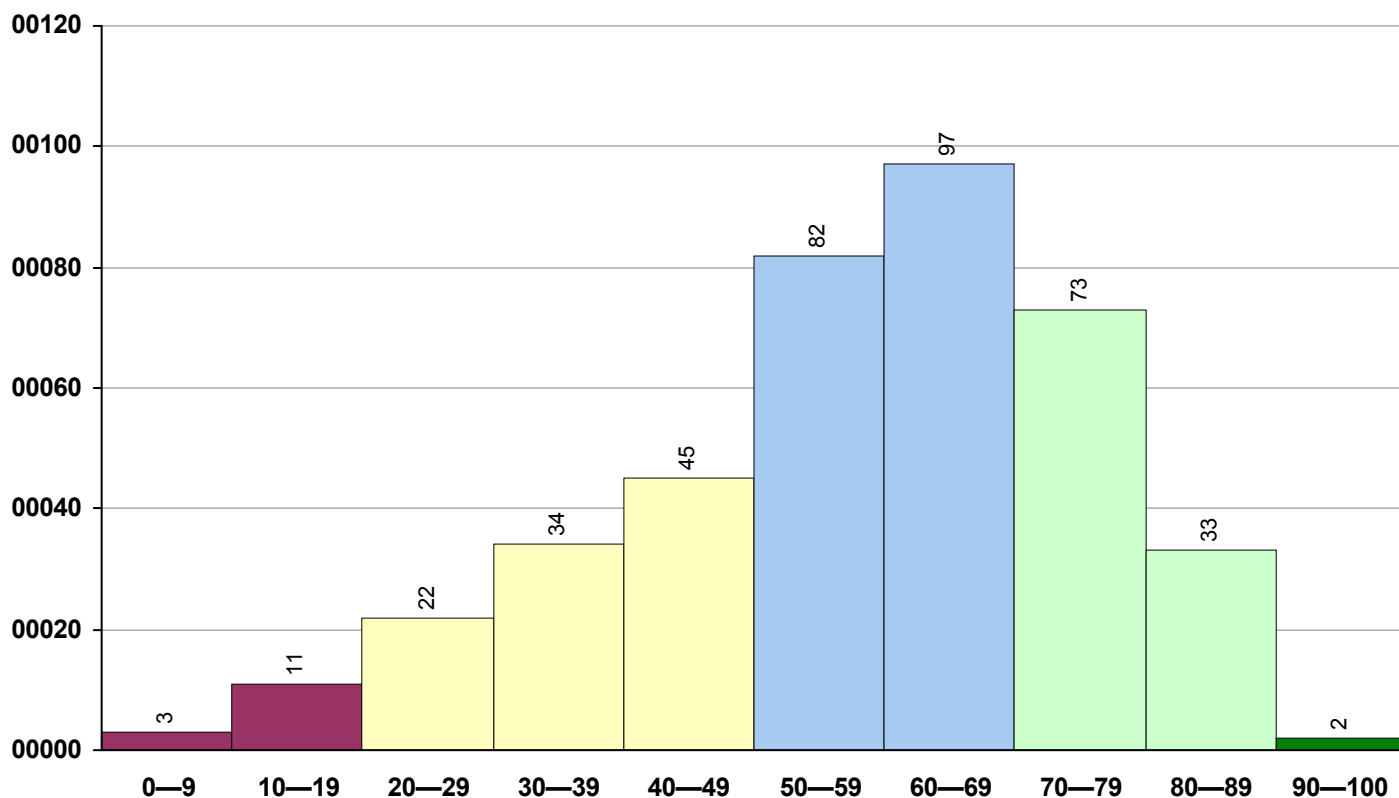

61 Língua Portuguesa - 2º ciclo

1ª Chamada

Provas: **111532** Média: **59**

62 Matemática - 2º ciclo

1ª Chamada

Provas: **112394** Média: **54**

Nível 1	Nível 2	Nível 3	Nível 4	Nível 5

63 Líng. Port. N.Materna A2 - 2º ciclo

1ª Chamada

Provas: **402**

Média: **57**

64 Líng. Port. N.Materna B1 - 2º ciclo

1ª Chamada

Provas: **392**

Média: **52**

Nível 1	Nível 2	Nível 3	Nível 4	Nível 5