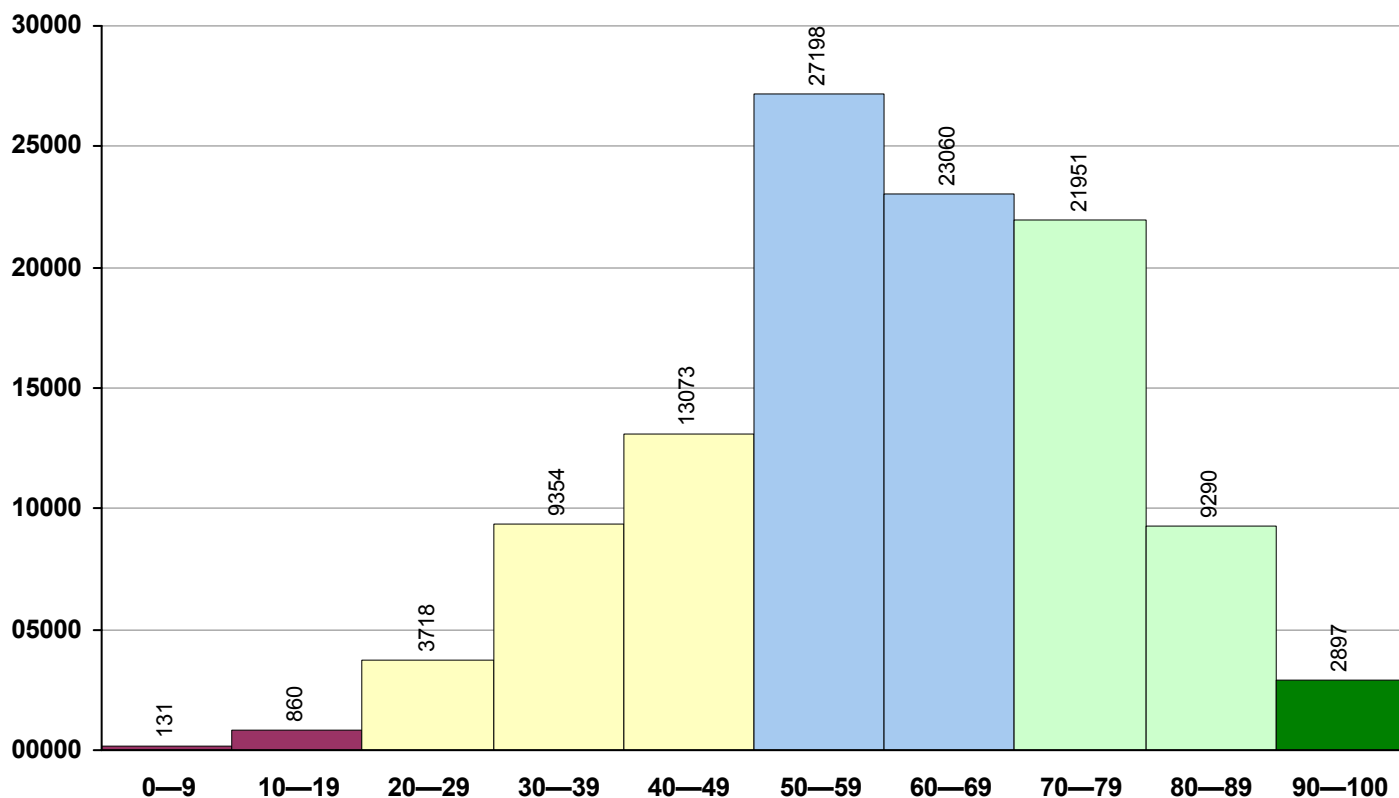

61 Língua Portuguesa - 2º ciclo

1ª Chamada

Provas: **111532** Média: **59**

62 Matemática - 2º ciclo

1ª Chamada

Provas: **112394** Média: **54**

Nível 1	Nível 2	Nível 3	Nível 4	Nível 5

63 Líng. Port. N.Materna A2 - 2º ciclo

1ª Chamada

Provas: **402**

Média: **57**

64 Líng. Port. N.Materna B1 - 2º ciclo

1ª Chamada

Provas: **392**

Média: **52**

Nível 1	Nível 2	Nível 3	Nível 4	Nível 5