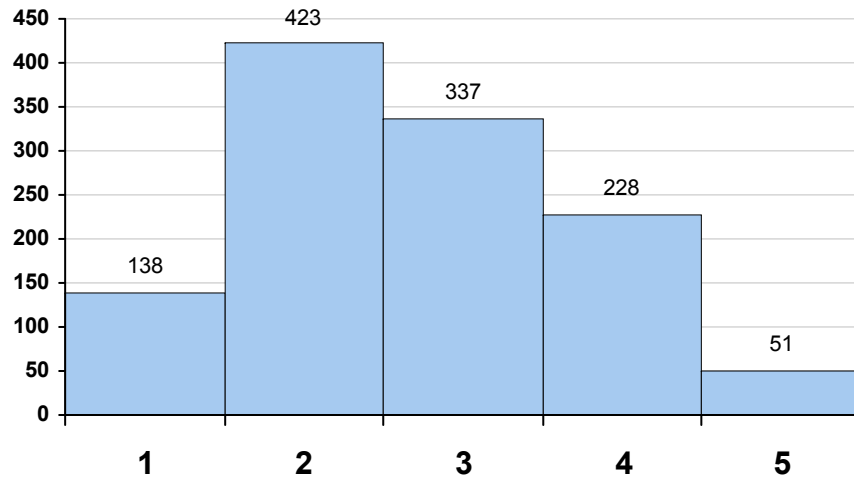

Nível da Prova - Alunos Internos

Nível da Prova - Alunos Autopropostos

Nível da Frequência - Alunos Internos

62 Matemática - 2º ciclo

Nível da Prova - Todos os Alunos

Nível da Prova - Alunos Internos

Nível da Prova - Alunos Autopropostos

Nível da Frequência - Alunos Internos

81 Língua Portuguesa -NE - 3º ciclo

Nível da Prova - Todos os Alunos

Nível da Prova - Alunos Internos

Nível da Prova - Alunos Autopropostos

Nível da Frequência - Alunos Internos

82 Matemática -NE - 3ºciclo

Nível da Prova - Todos os Alunos

Nível da Prova - Alunos Internos

Nível da Prova - Alunos Autopropostos

Nível da Frequência - Alunos Internos

91 Língua Portuguesa - 3º ciclo

Nível da Prova - Todos os Alunos