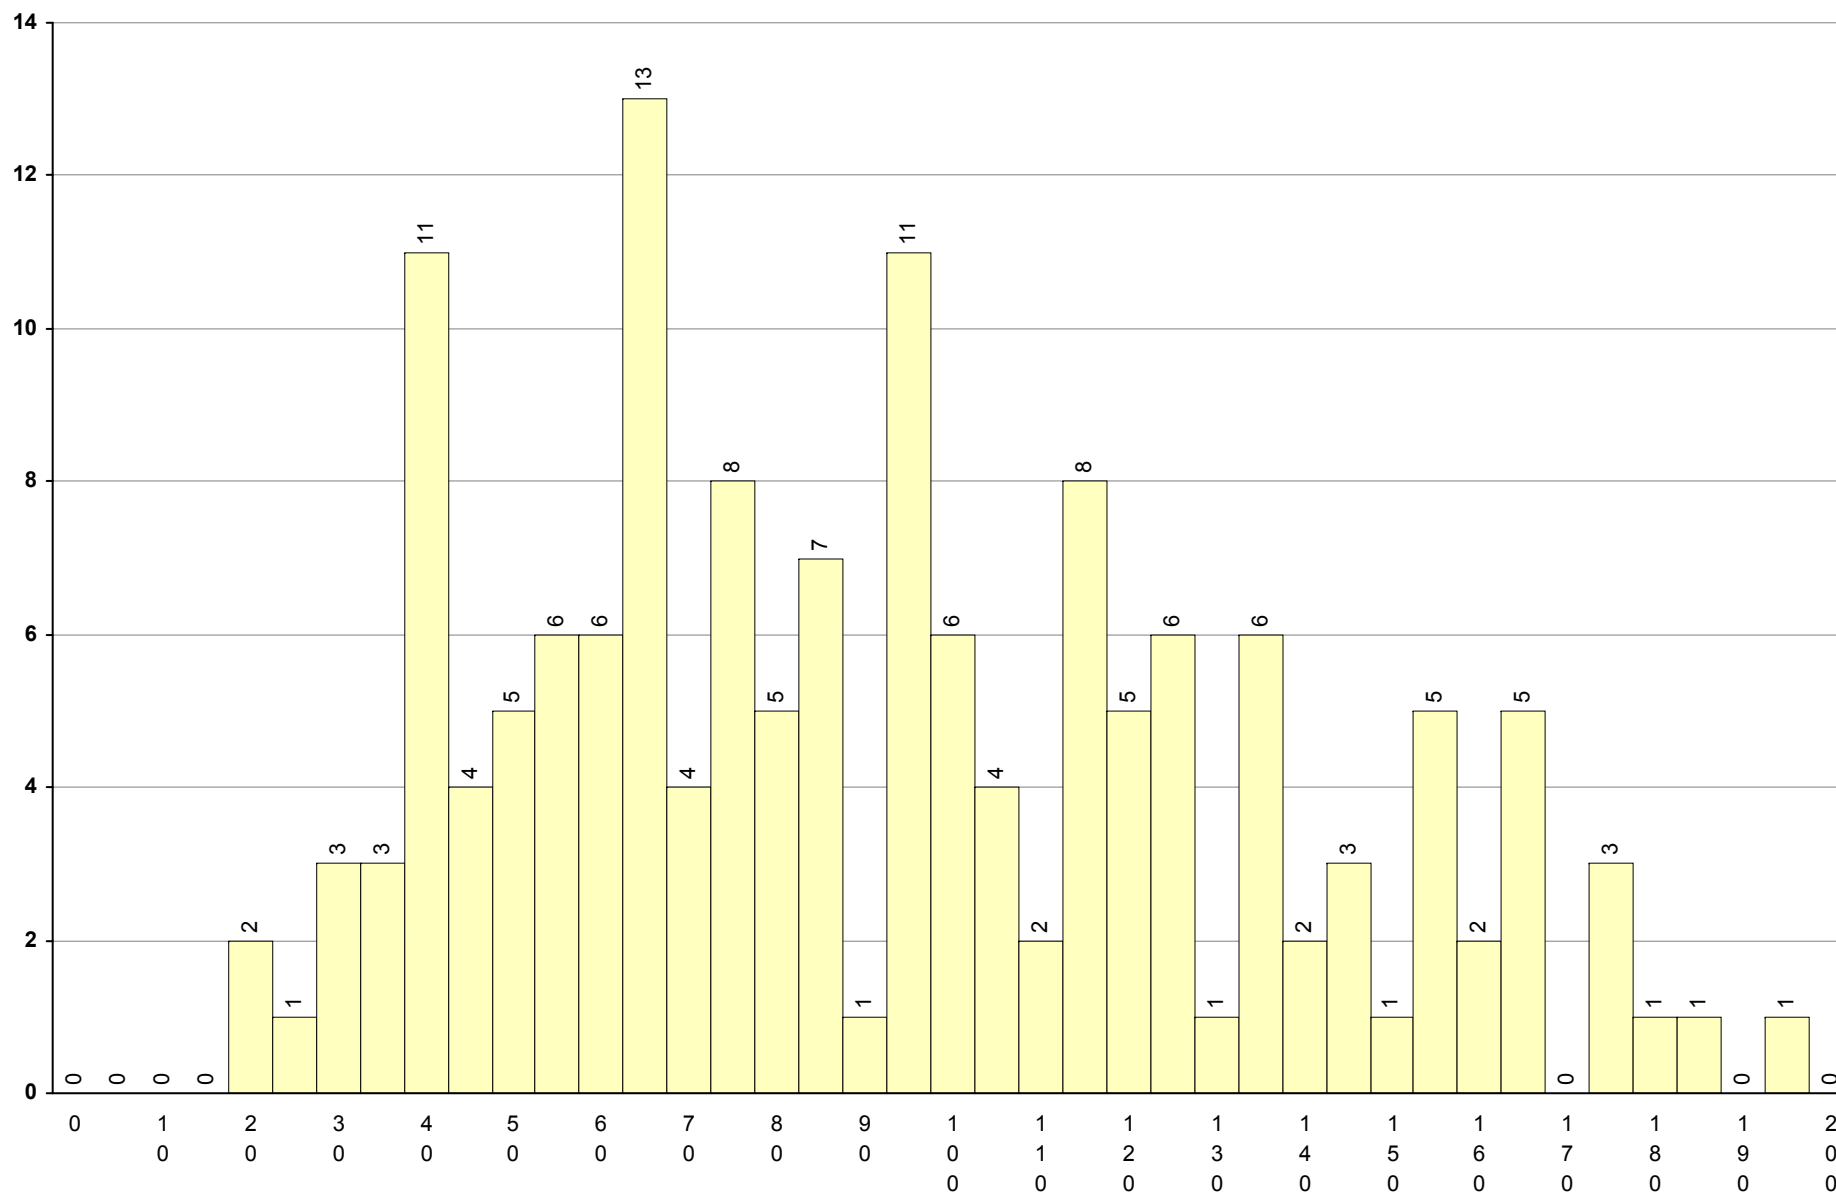

801 Alemão (continuação -bienal) 2ª Fase Provas: 3 Negativas: 0 Média: 153 Desvio: 12

501 Alemão (iniciação -bienal) 2ª Fase Provas: 152 Negativas: 79 Média: 94 Desvio: 41

702 Biologia e Geologia **2ª Fase** Provas: 21798 Negativas: 15963 Média: **75** Desvio: 31