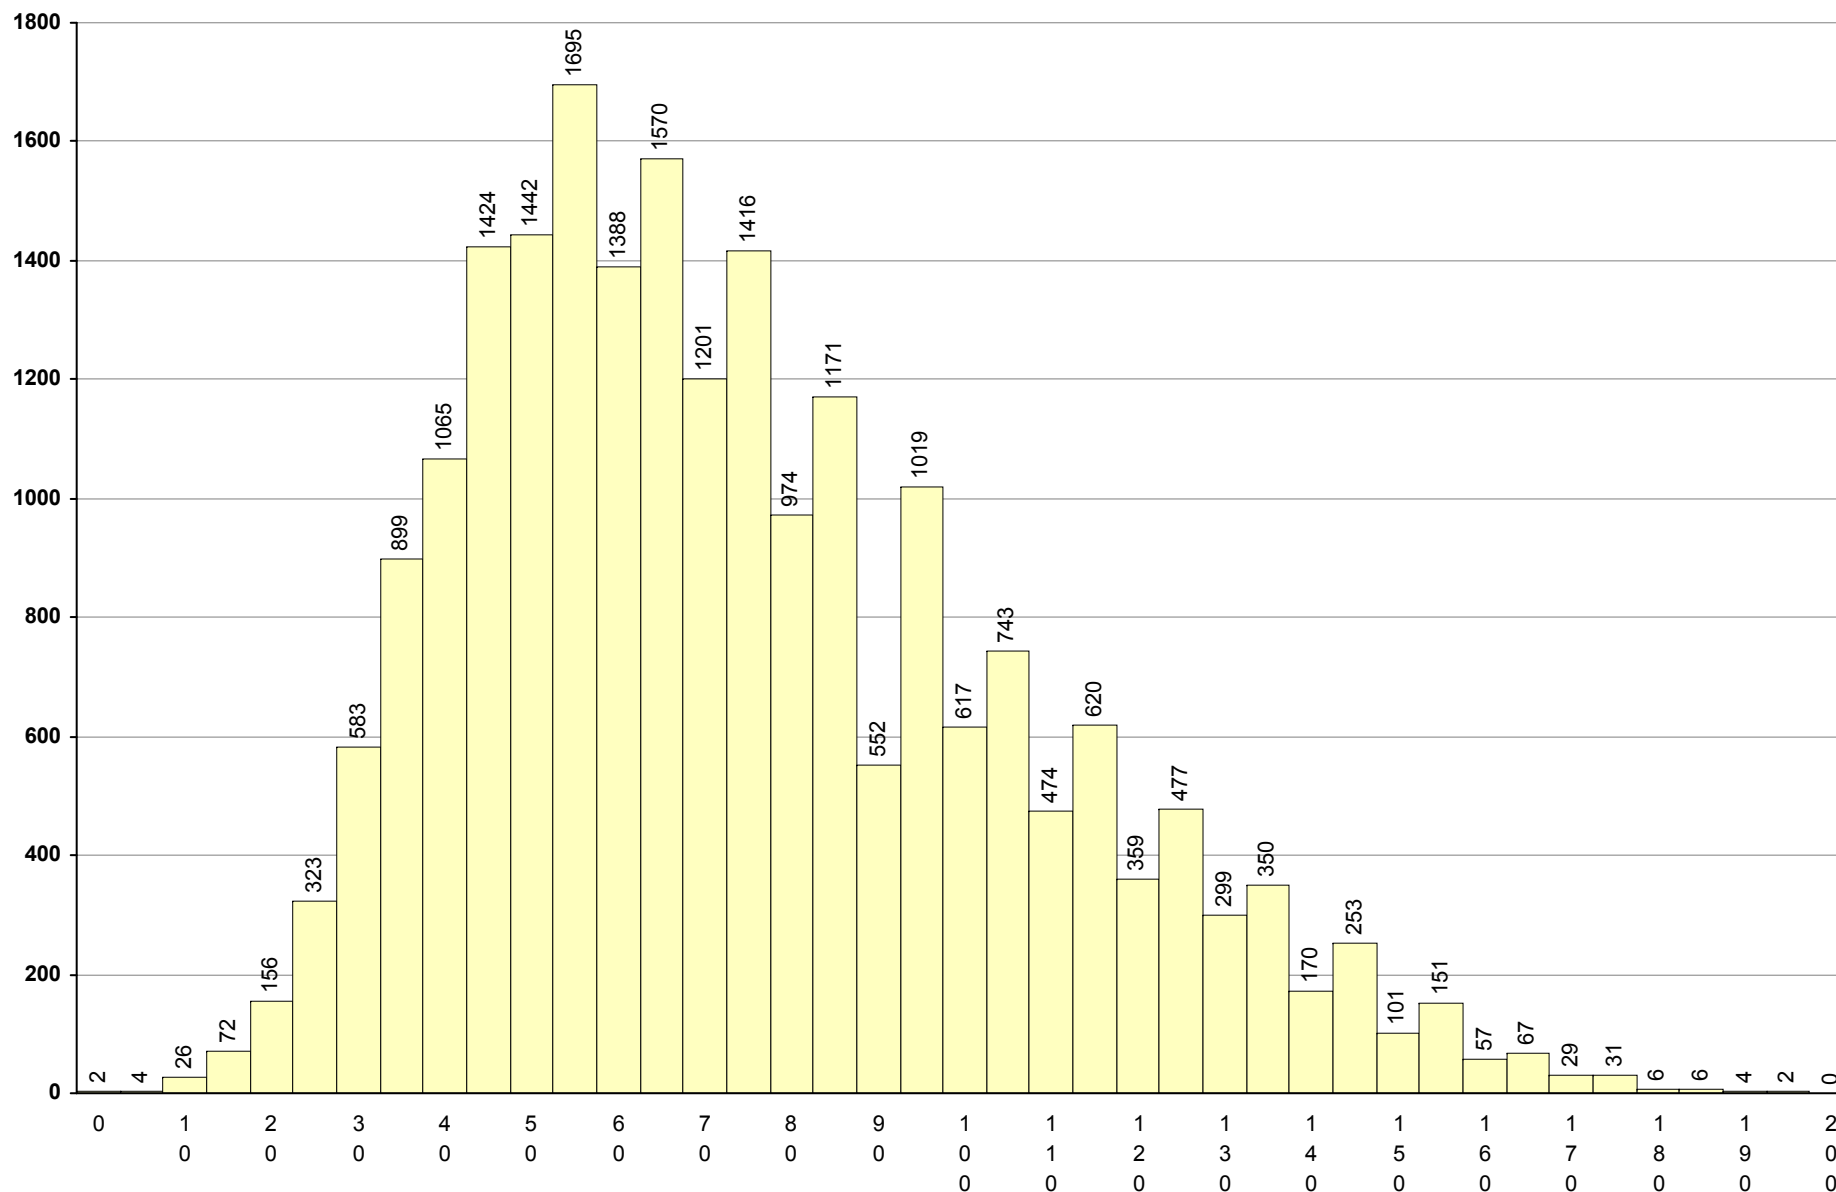

801 Alemão (continuação -bienal) 2ª Fase Provas: 3 Negativas: 0 Média: 153 Desvio: 12

501 Alemão (iniciação -bienal) 2ª Fase Provas: 152 Negativas: 79 Média: 94 Desvio: 41

702 Biologia e Geologia **2ª Fase** Provas: 21798 Negativas: 15963 Média: **75** Desvio: 31