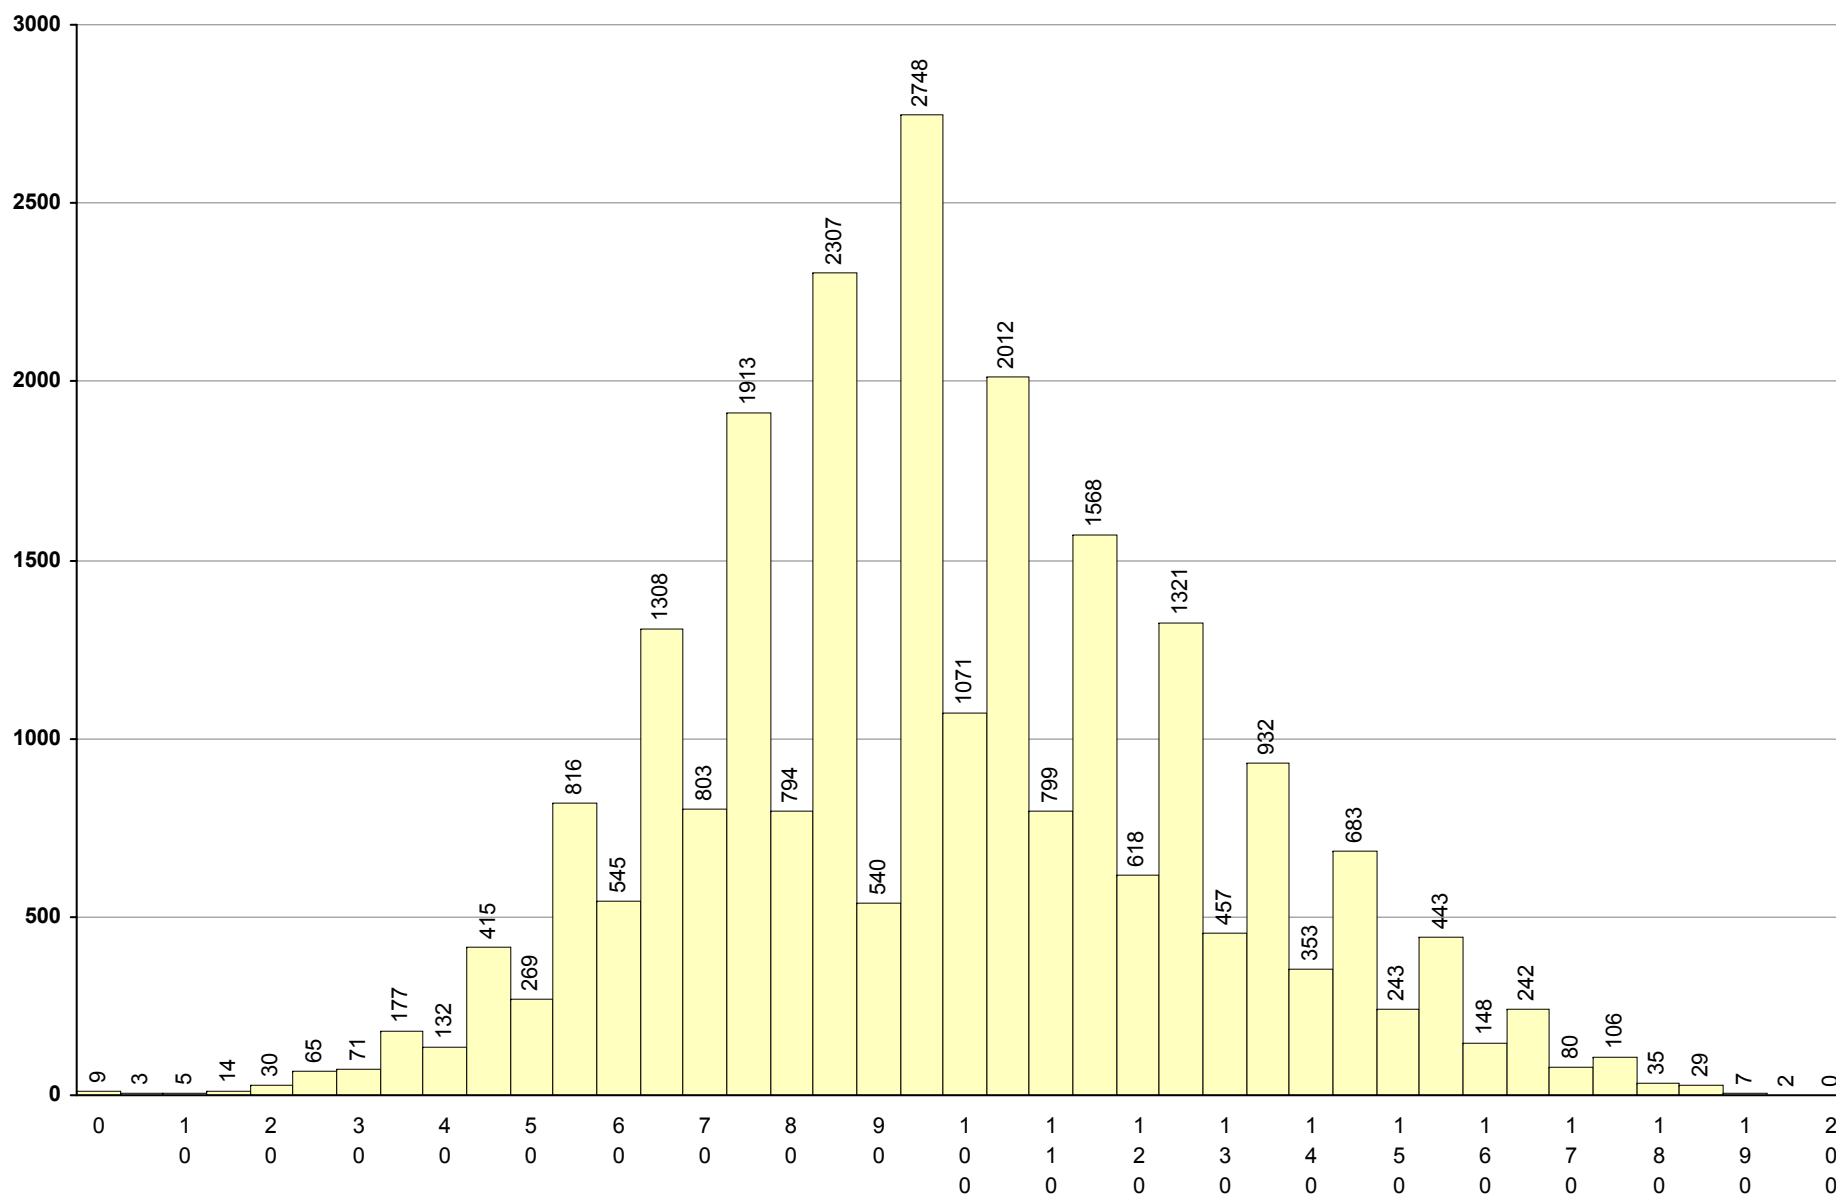

Provas: 6

Negativas: 4

Média: 58

Desvio: 41

639 Português

2ª Fase

Provas: 24113 Negativas: 10216 Média: 99 Desvio: 30

739 Português Língua não materna (ini.) 2ª Fase Provas: 1 Negativas: 0 Média: 106 Desvio: 0