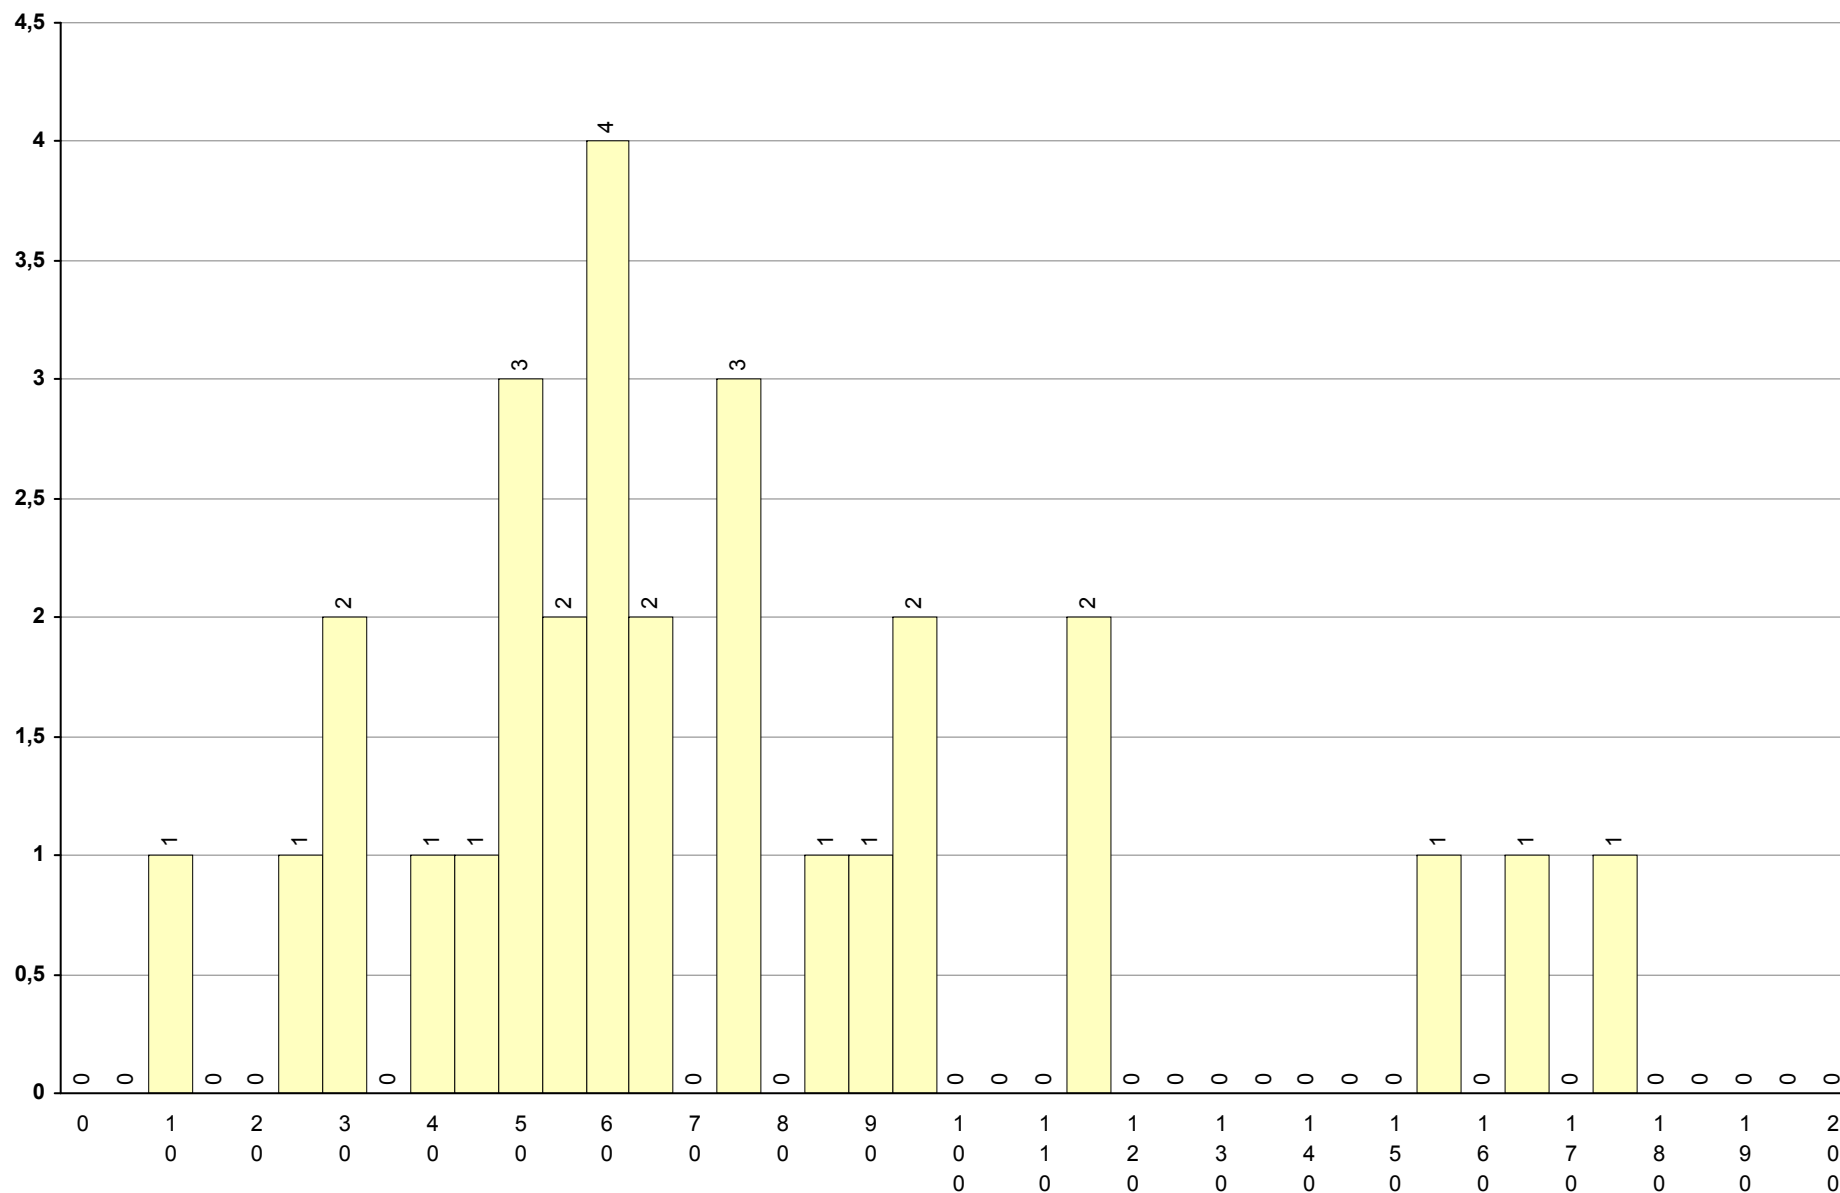

550 Inglês (continuação -bienal)

2ª Fase

Provas: 646

Negativas: 258

Média: 103

Desvio: 45

732 Latim A **2ª Fase** Provas: 29 Negativas: 22 Média: 75 Desvio: 40

734 Literatura Portuguesa **2ª Fase** Provas: 502 Negativas: 272 Média: 88 Desvio: 35