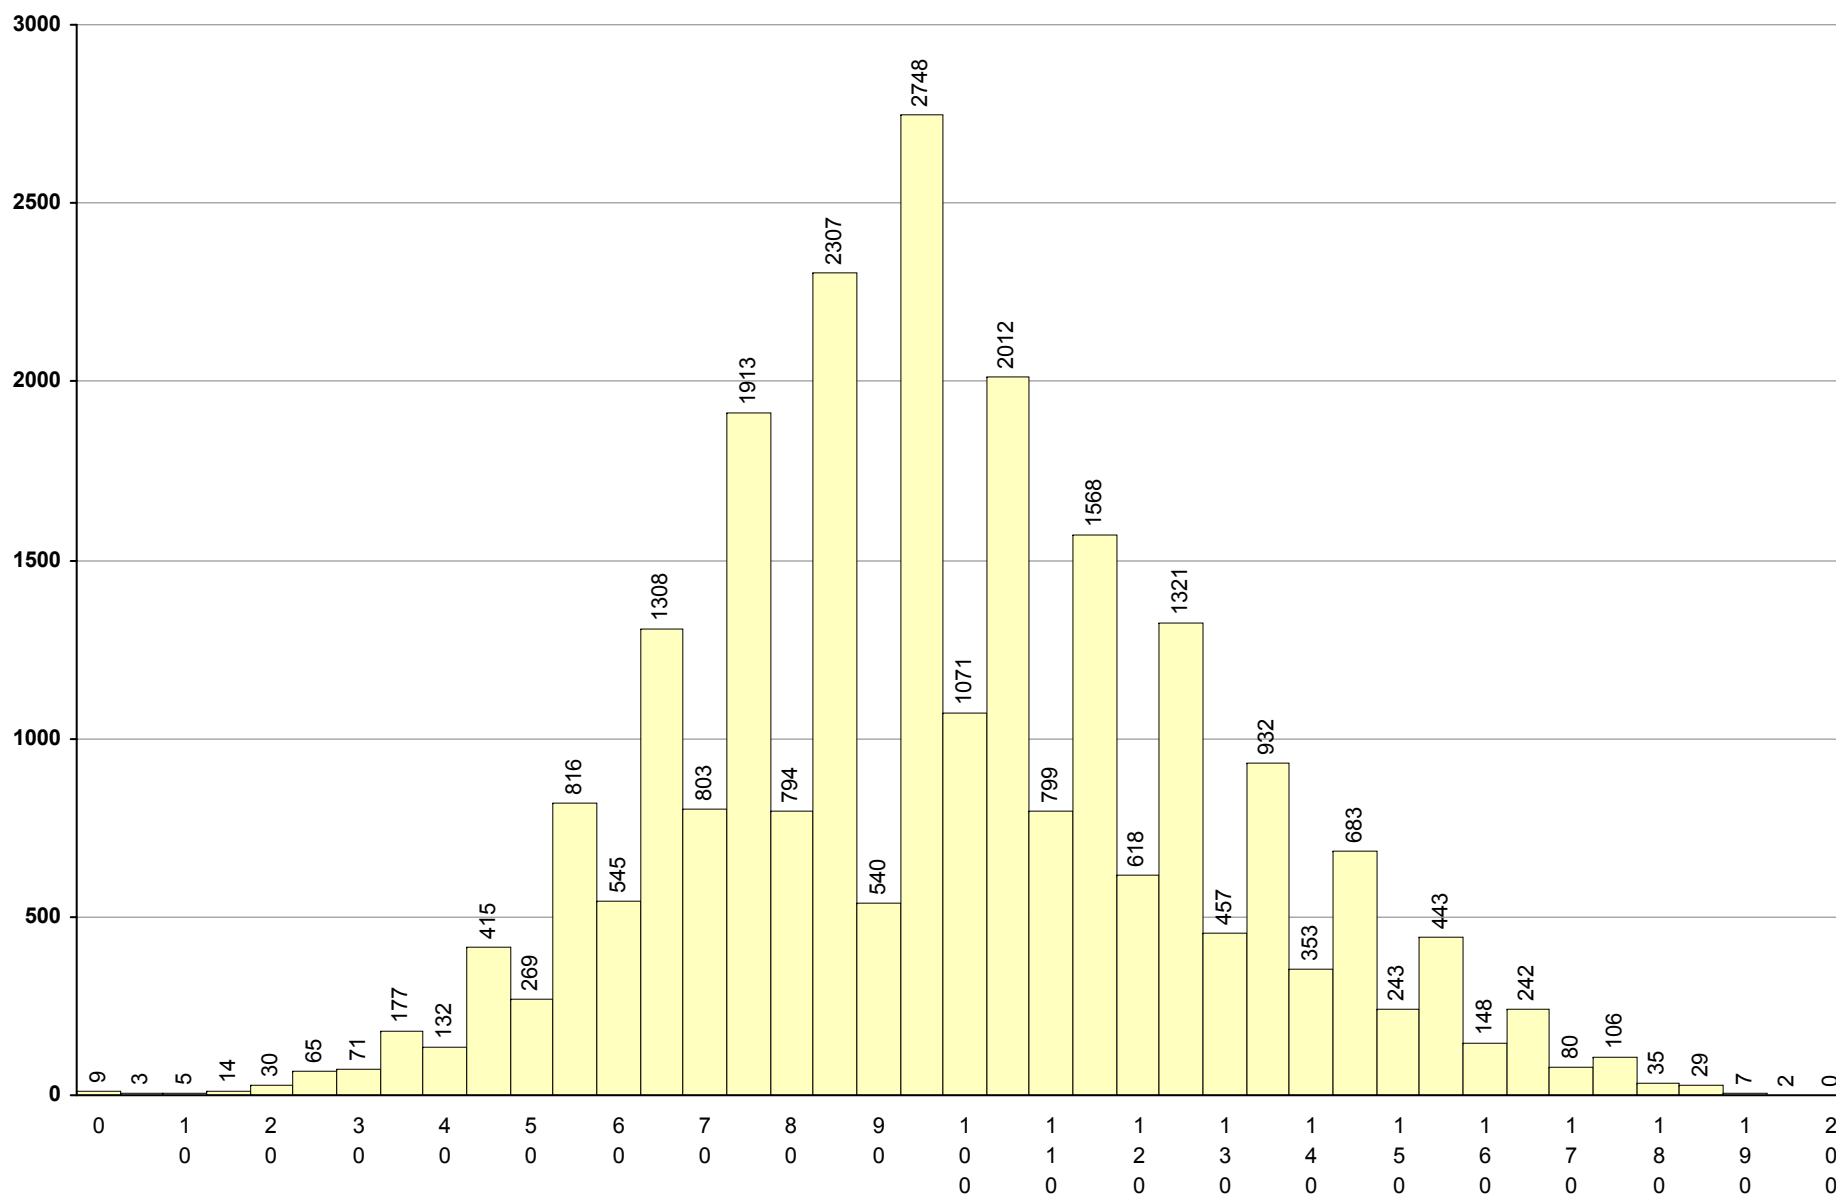

Provas: 2817

Negativas: 1738

Média: 84

Desvio: 39

639 Português

2ª Fase

Provas: 24113 Negativas: 10216 Média: 99 Desvio: 30

739 Português Língua não materna (ini.) 2ª Fase Provas: 1 Negativas: 0 Média: 106 Desvio: 0