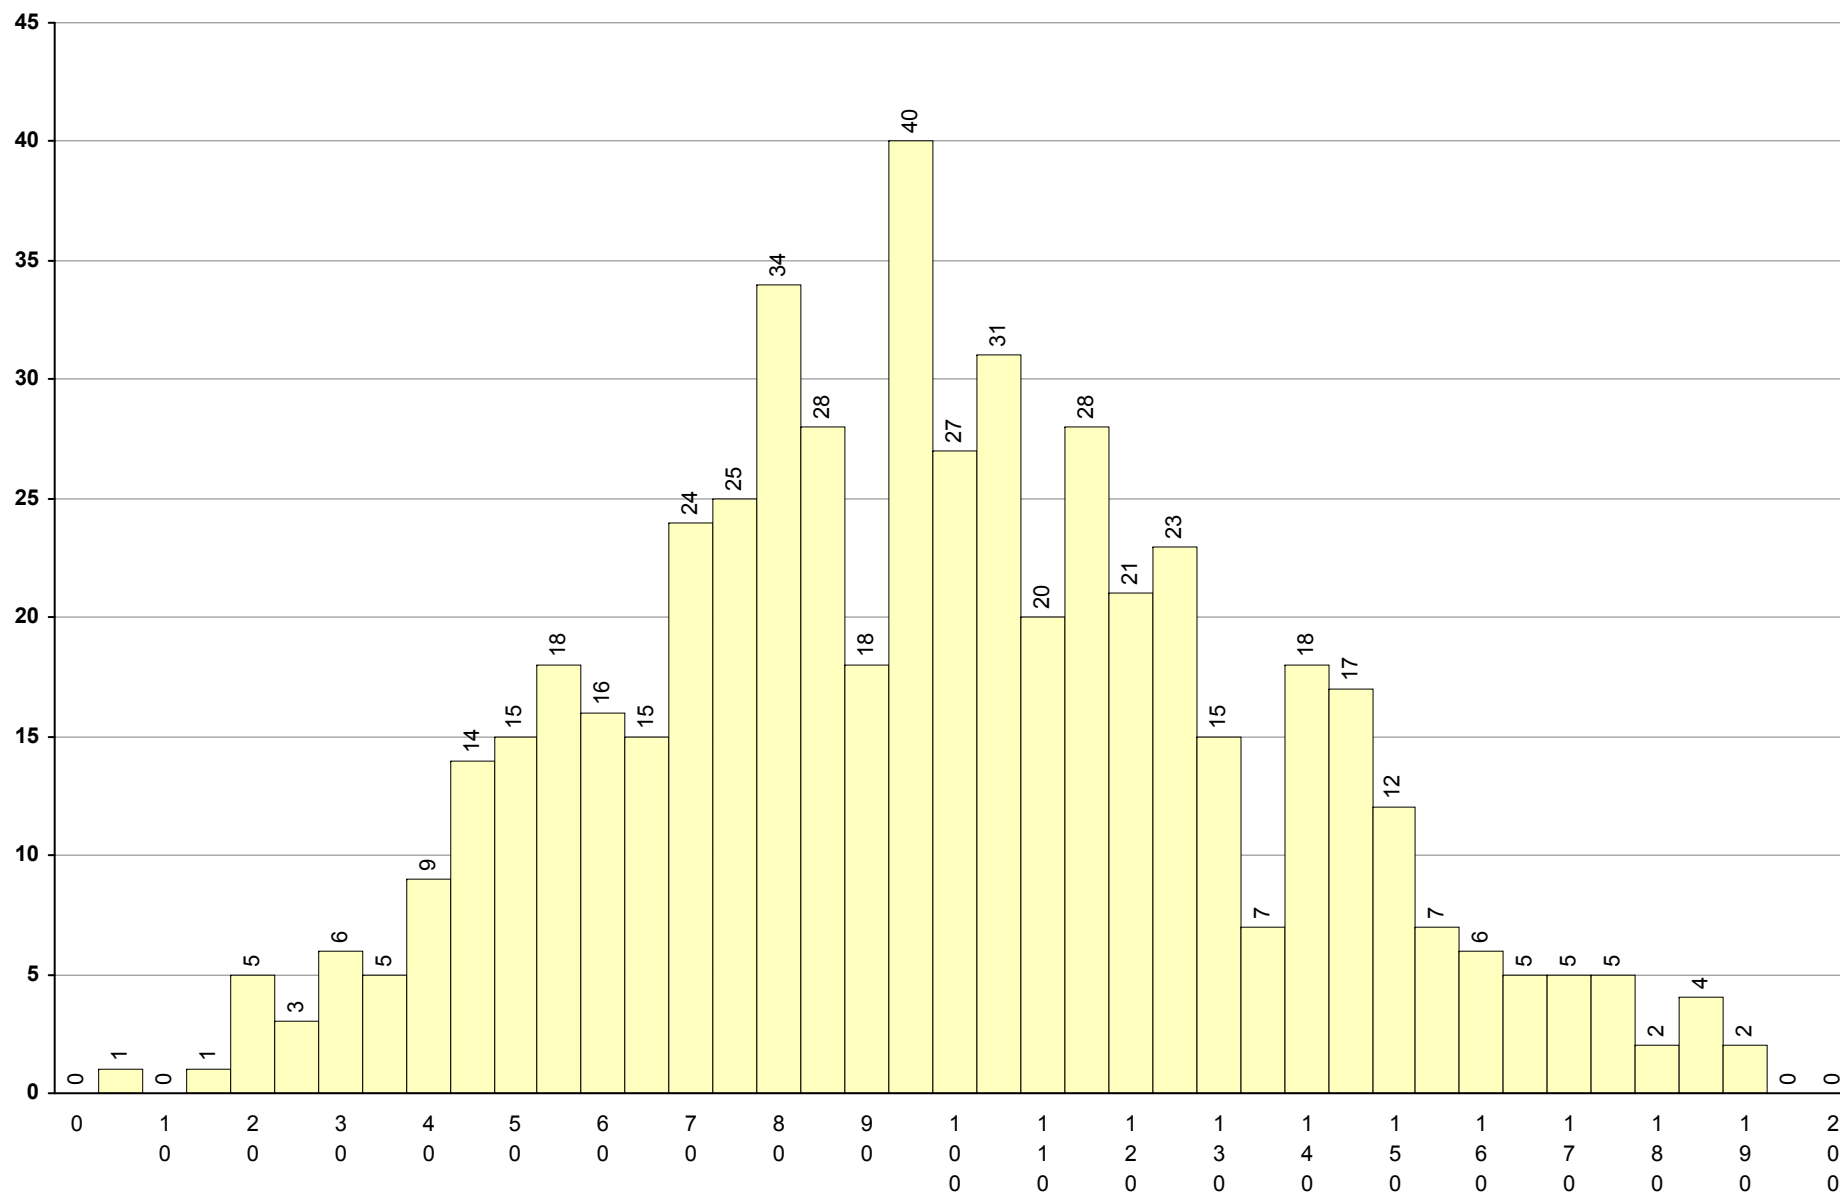

547 Espanhol (iniciação -bienal) 2ª Fase Provas: 532 Negativas: 237 Média: 99 Desvio: 36