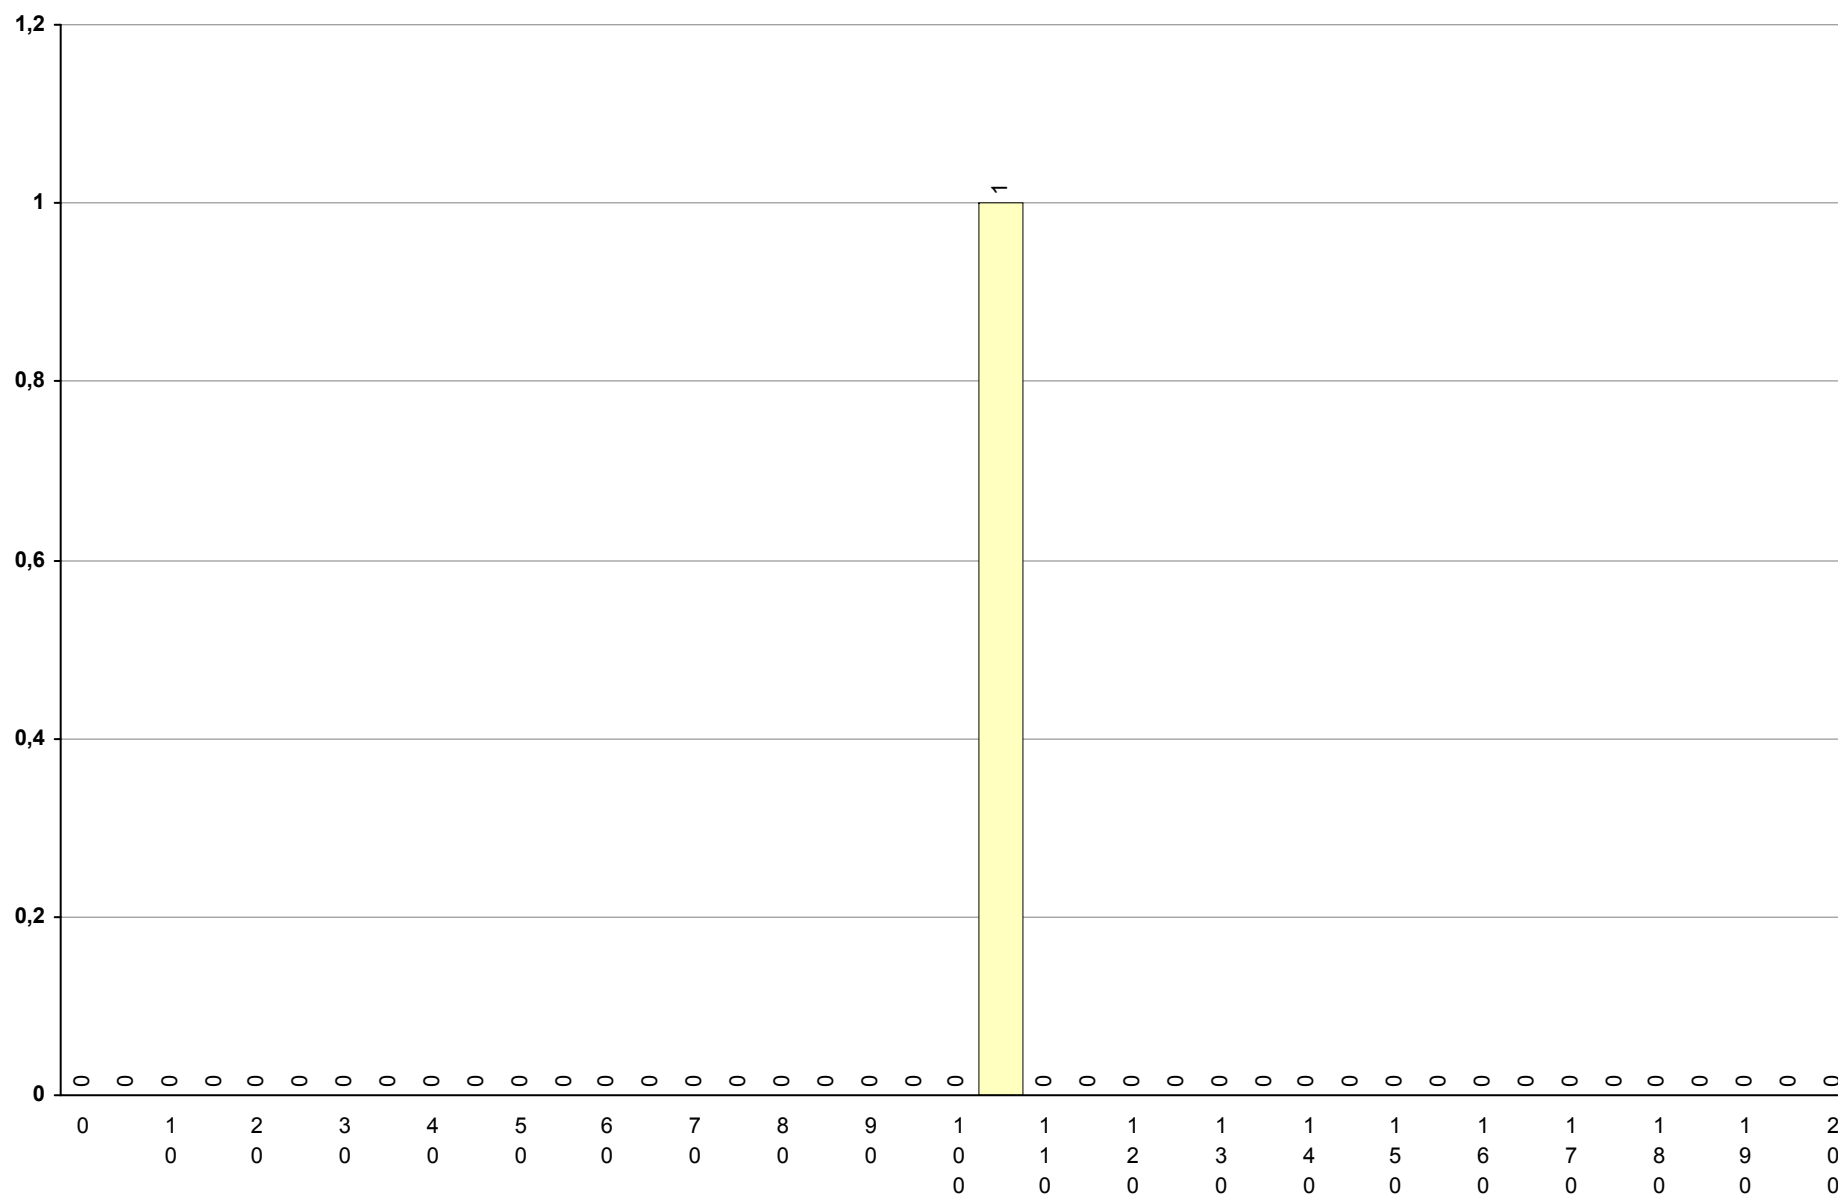

Provas: 6

Negativas: 4

Média: 58

Desvio: 41

639 Português

2ª Fase

Provas: 24113 Negativas: 10216 Média: 99 Desvio: 30

739 Português Língua não materna (ini.) 2ª Fase Provas: 1 Negativas: 0 Média: 106 Desvio: 0