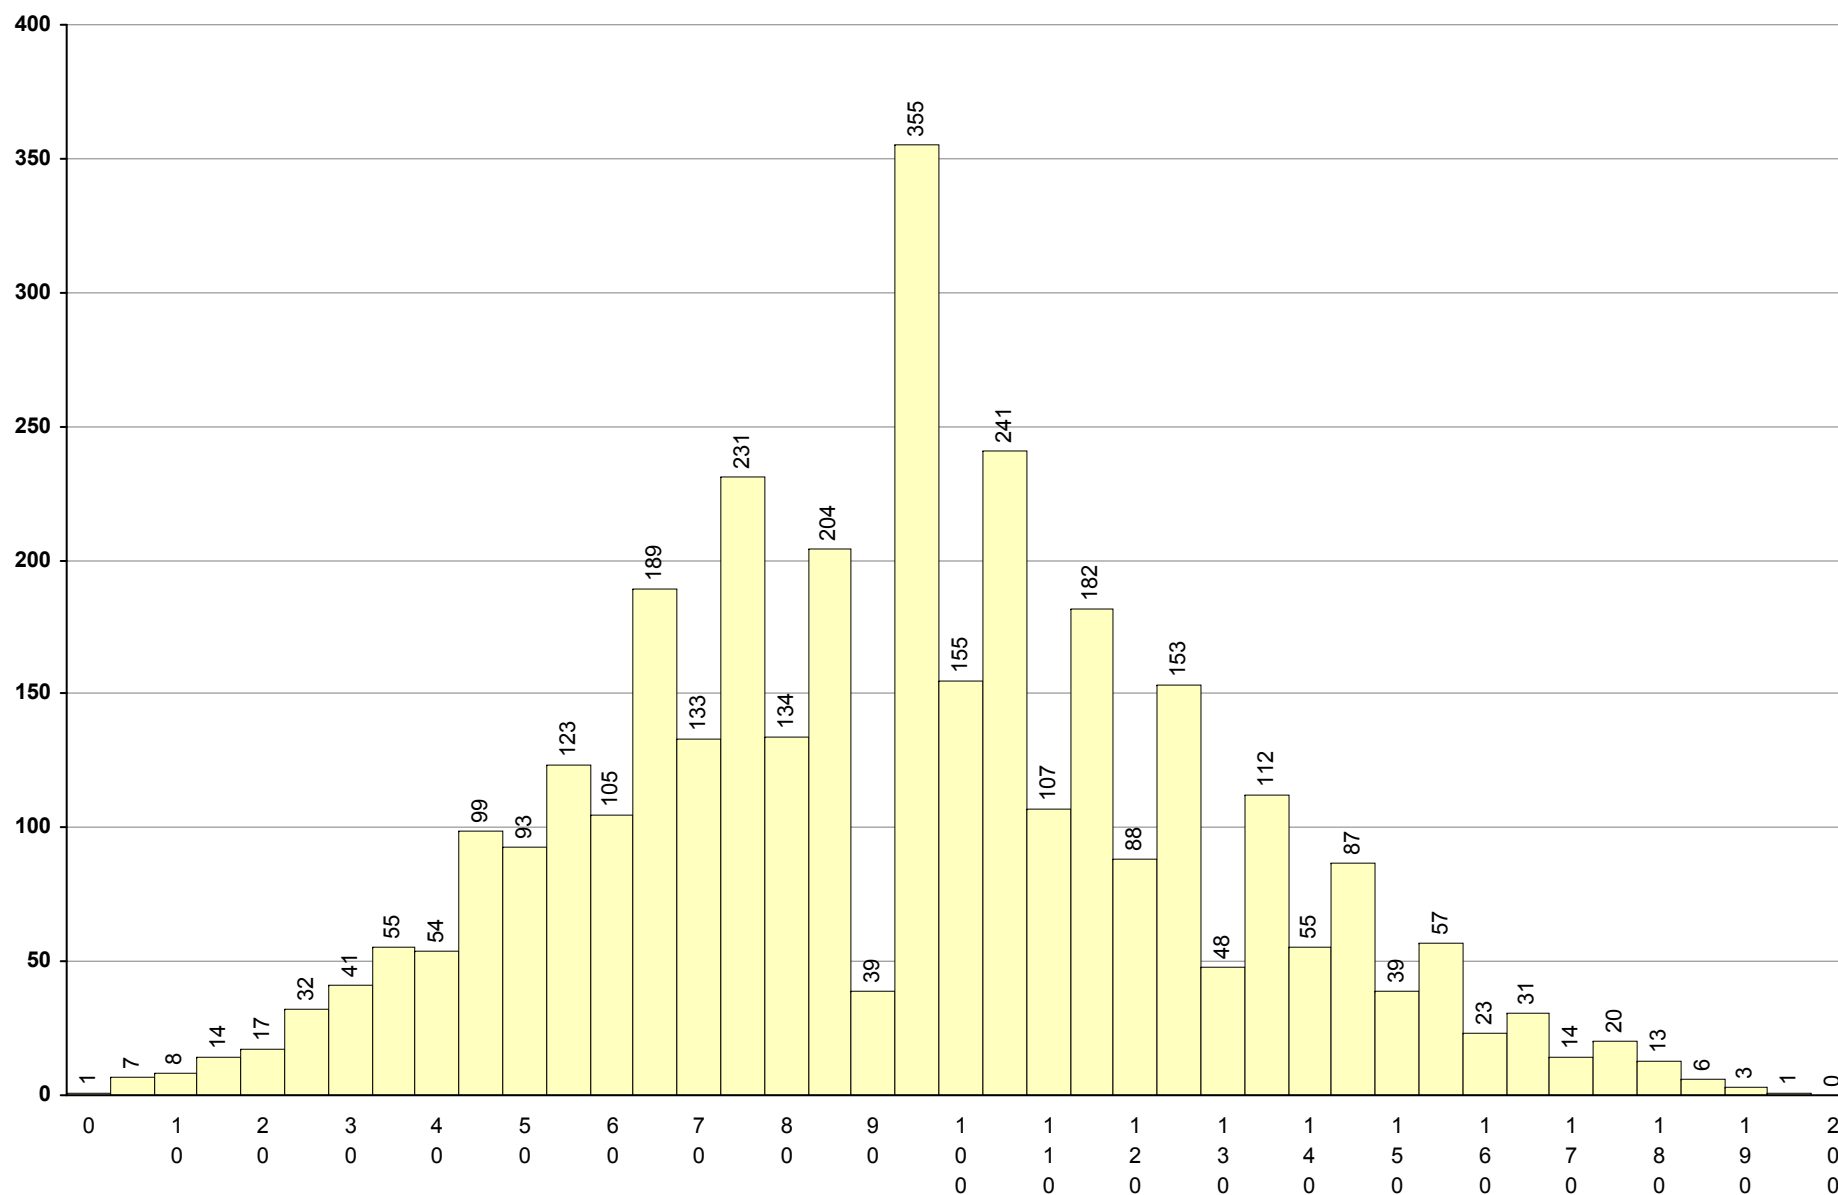

623 História A

2ª Fase

Provas: 3369

Negativas: 1579

Média: 94

Desvio: 34

724 História da Cultura e das Artes 2ª Fase Provas: 1188 Negativas: 737 Média: 80 Desvio: 37

550 Inglês (continuação -bienal) 2ª Fase Provas: 646 Negativas: 258 Média: 103 Desvio: 45