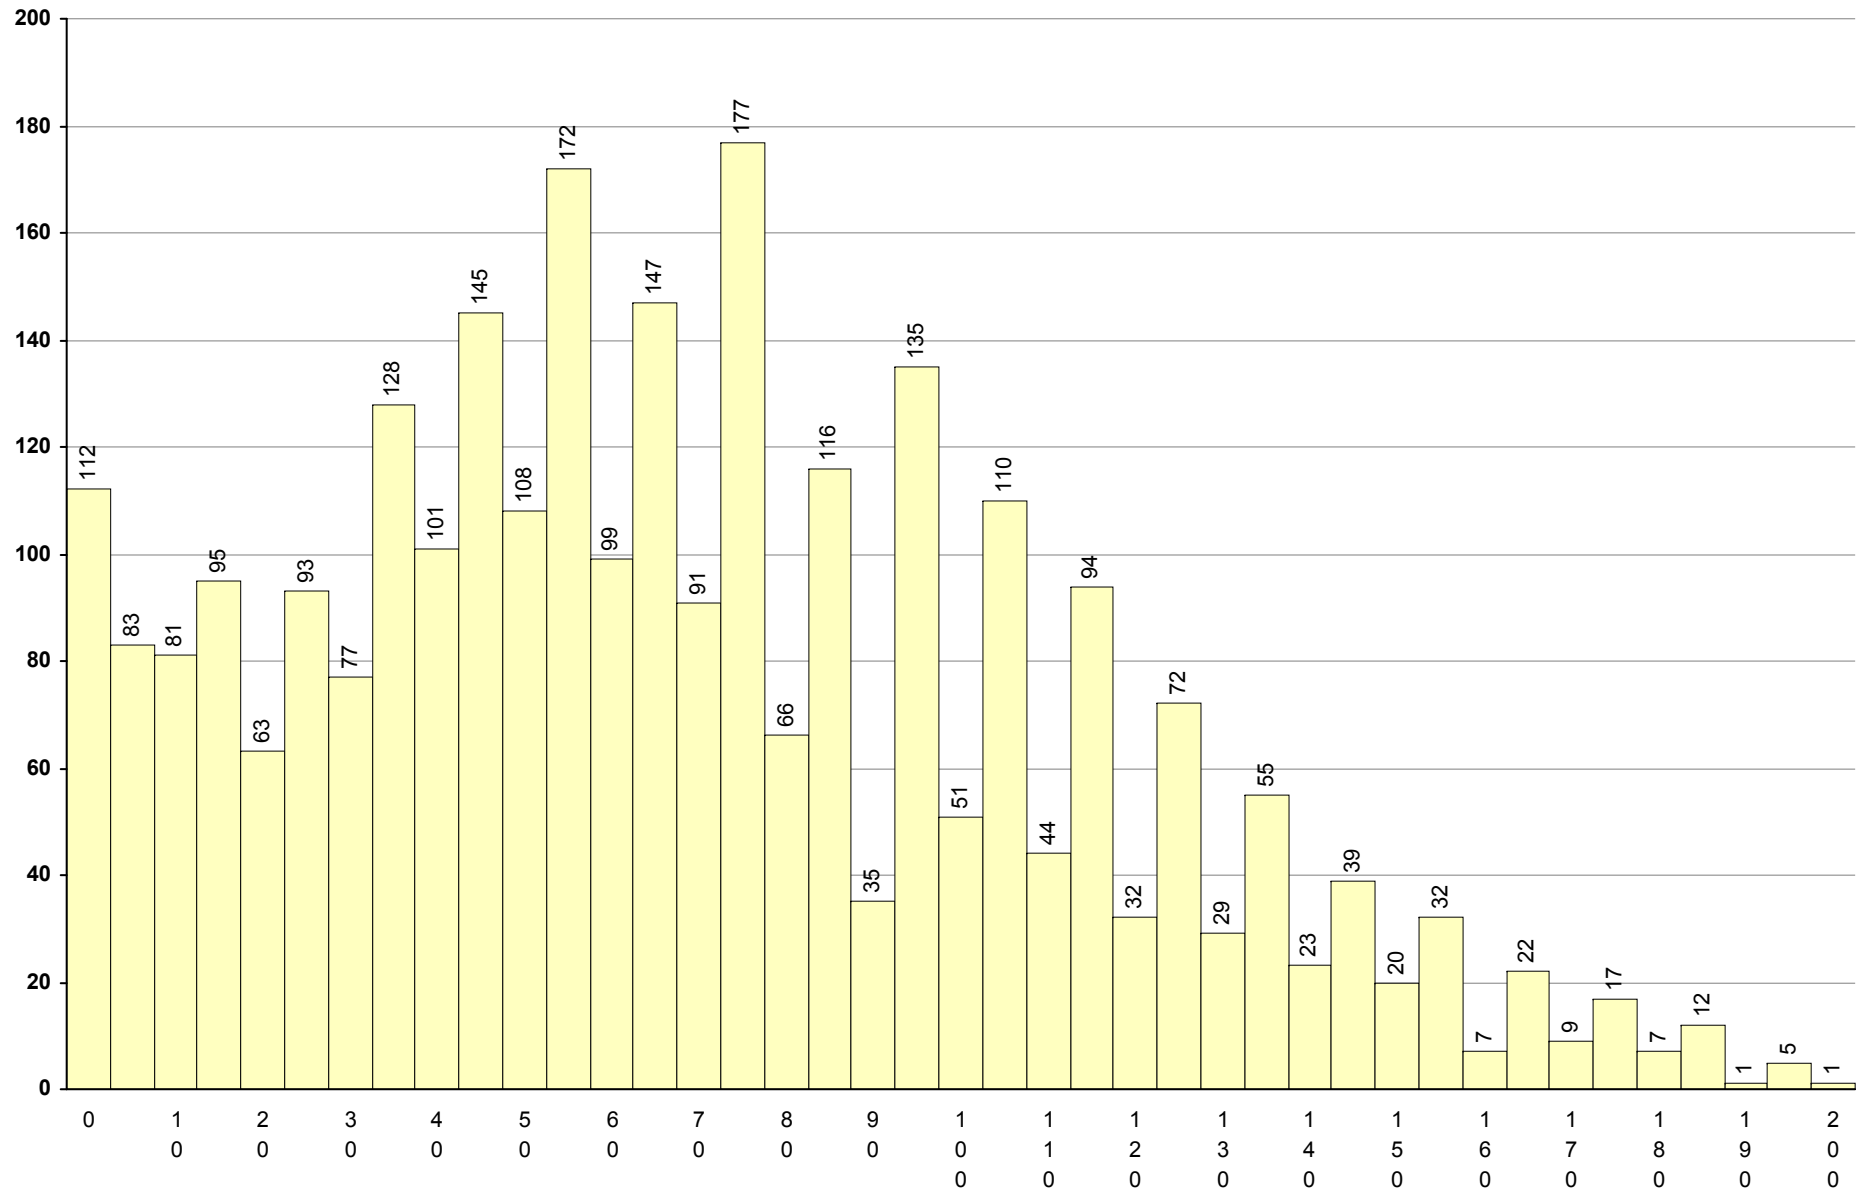

735 Matemática B

2ª Fase

Provas: 2806

Negativas: 1989

Média: 70

Desvio: 43

239 Português

2ª Fase