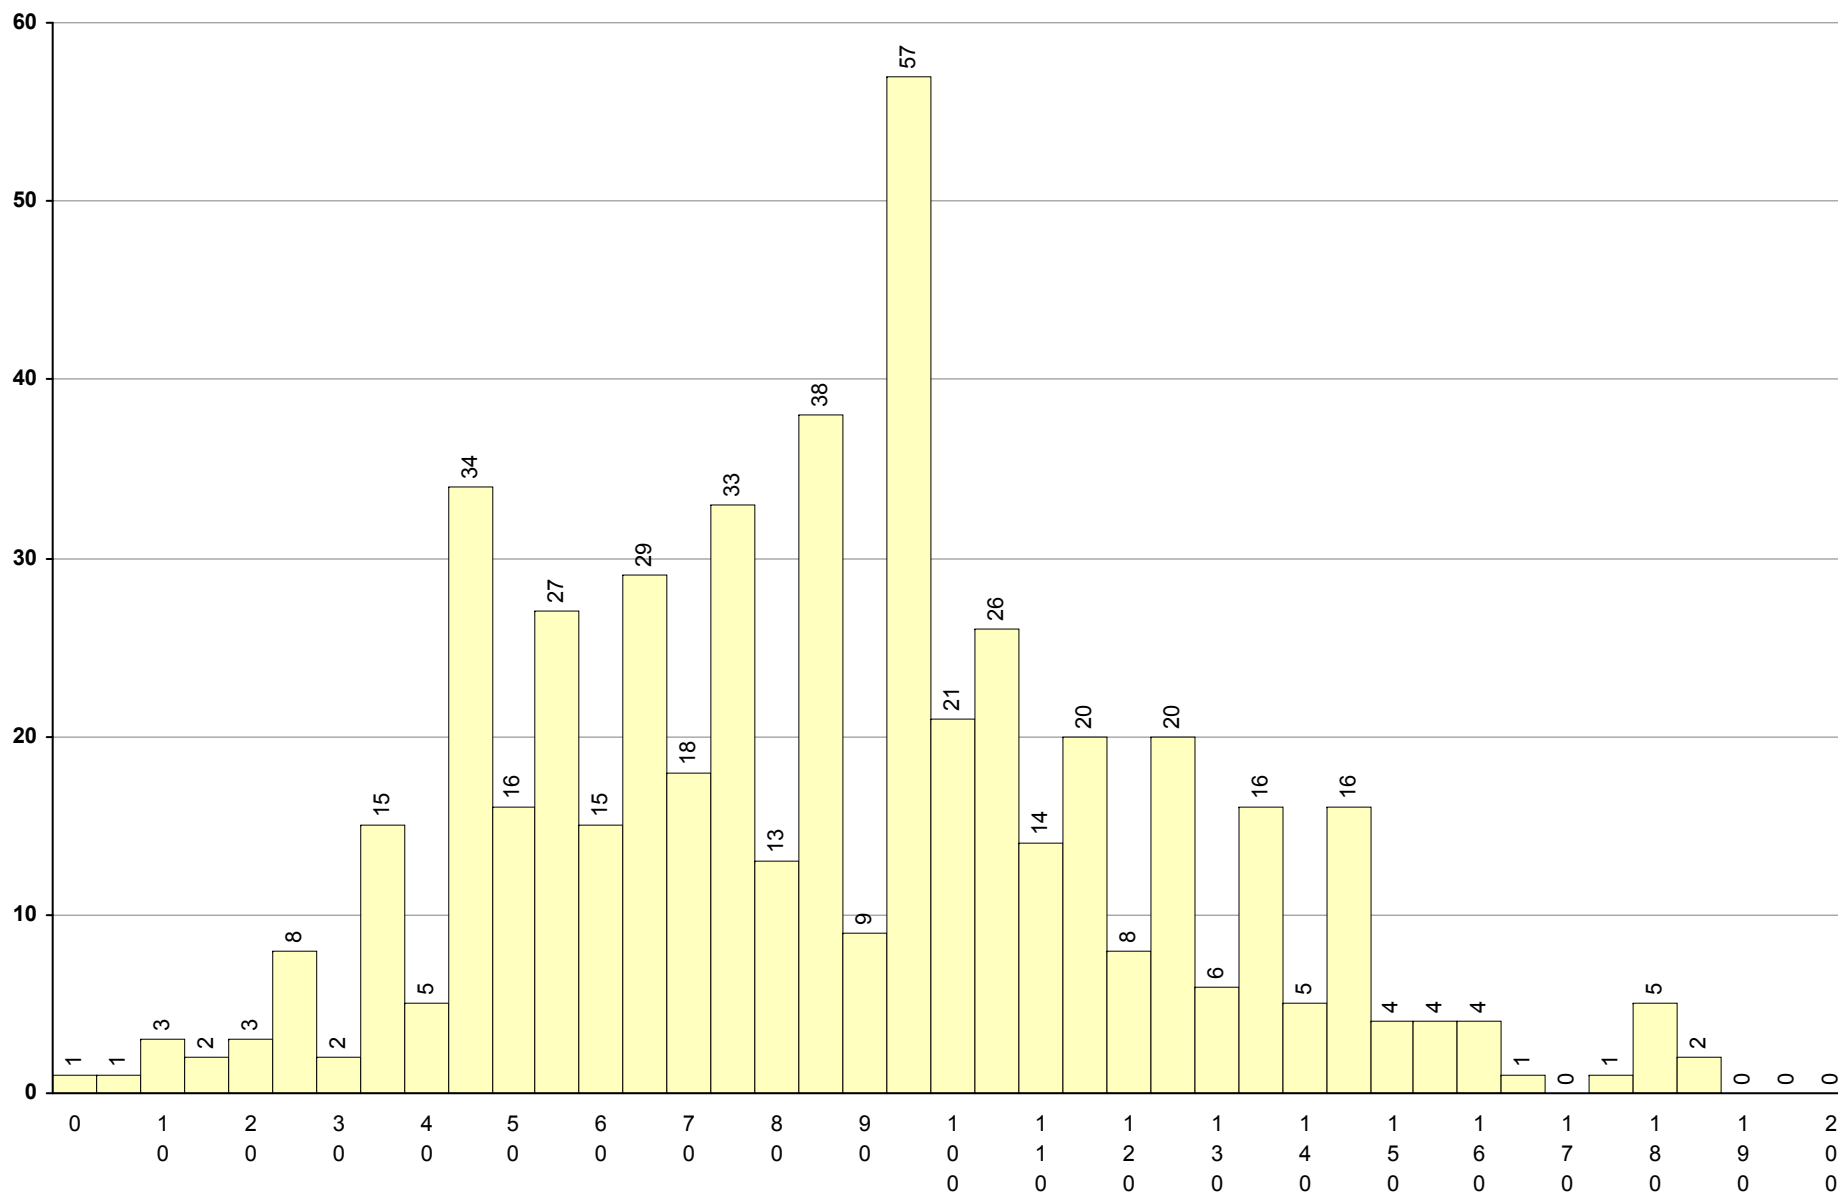

550 Inglês (continuação -bienal)

2ª Fase

Provas: 646

Negativas: 258

Média: 103

Desvio: 45

732 Latim A **2ª Fase** Provas: 29 Negativas: 22 Média: 75 Desvio: 40

734 Literatura Portuguesa **2ª Fase** Provas: 502 Negativas: 272 Média: 88 Desvio: 35