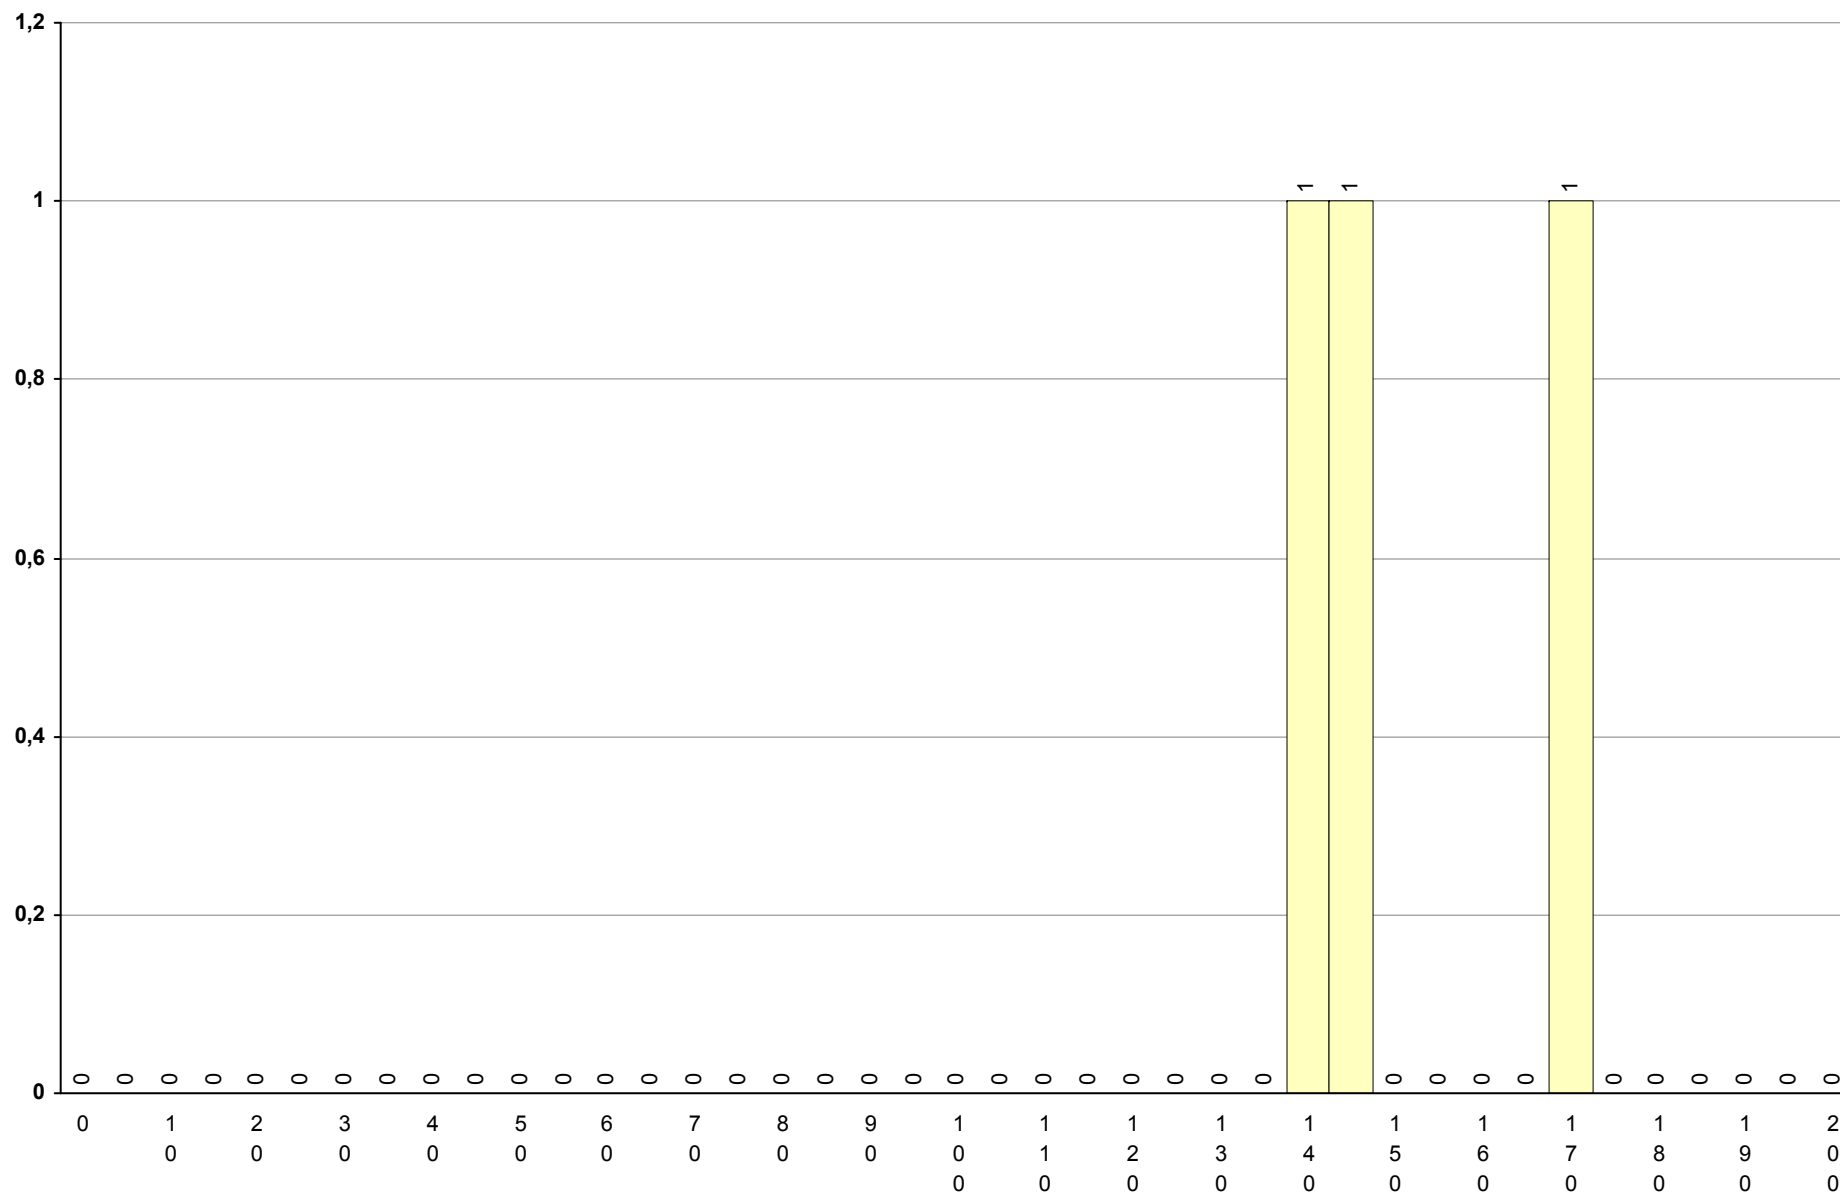

801 Alemão (continuação -bienal) 2ª Fase Provas: 3 Negativas: 0 Média: 153 Desvio: 12

501 Alemão (iniciação -bienal) 2ª Fase Provas: 152 Negativas: 79 Média: 94 Desvio: 41

702 Biologia e Geologia **2ª Fase** Provas: 21798 Negativas: 15963 Média: **75** Desvio: 31