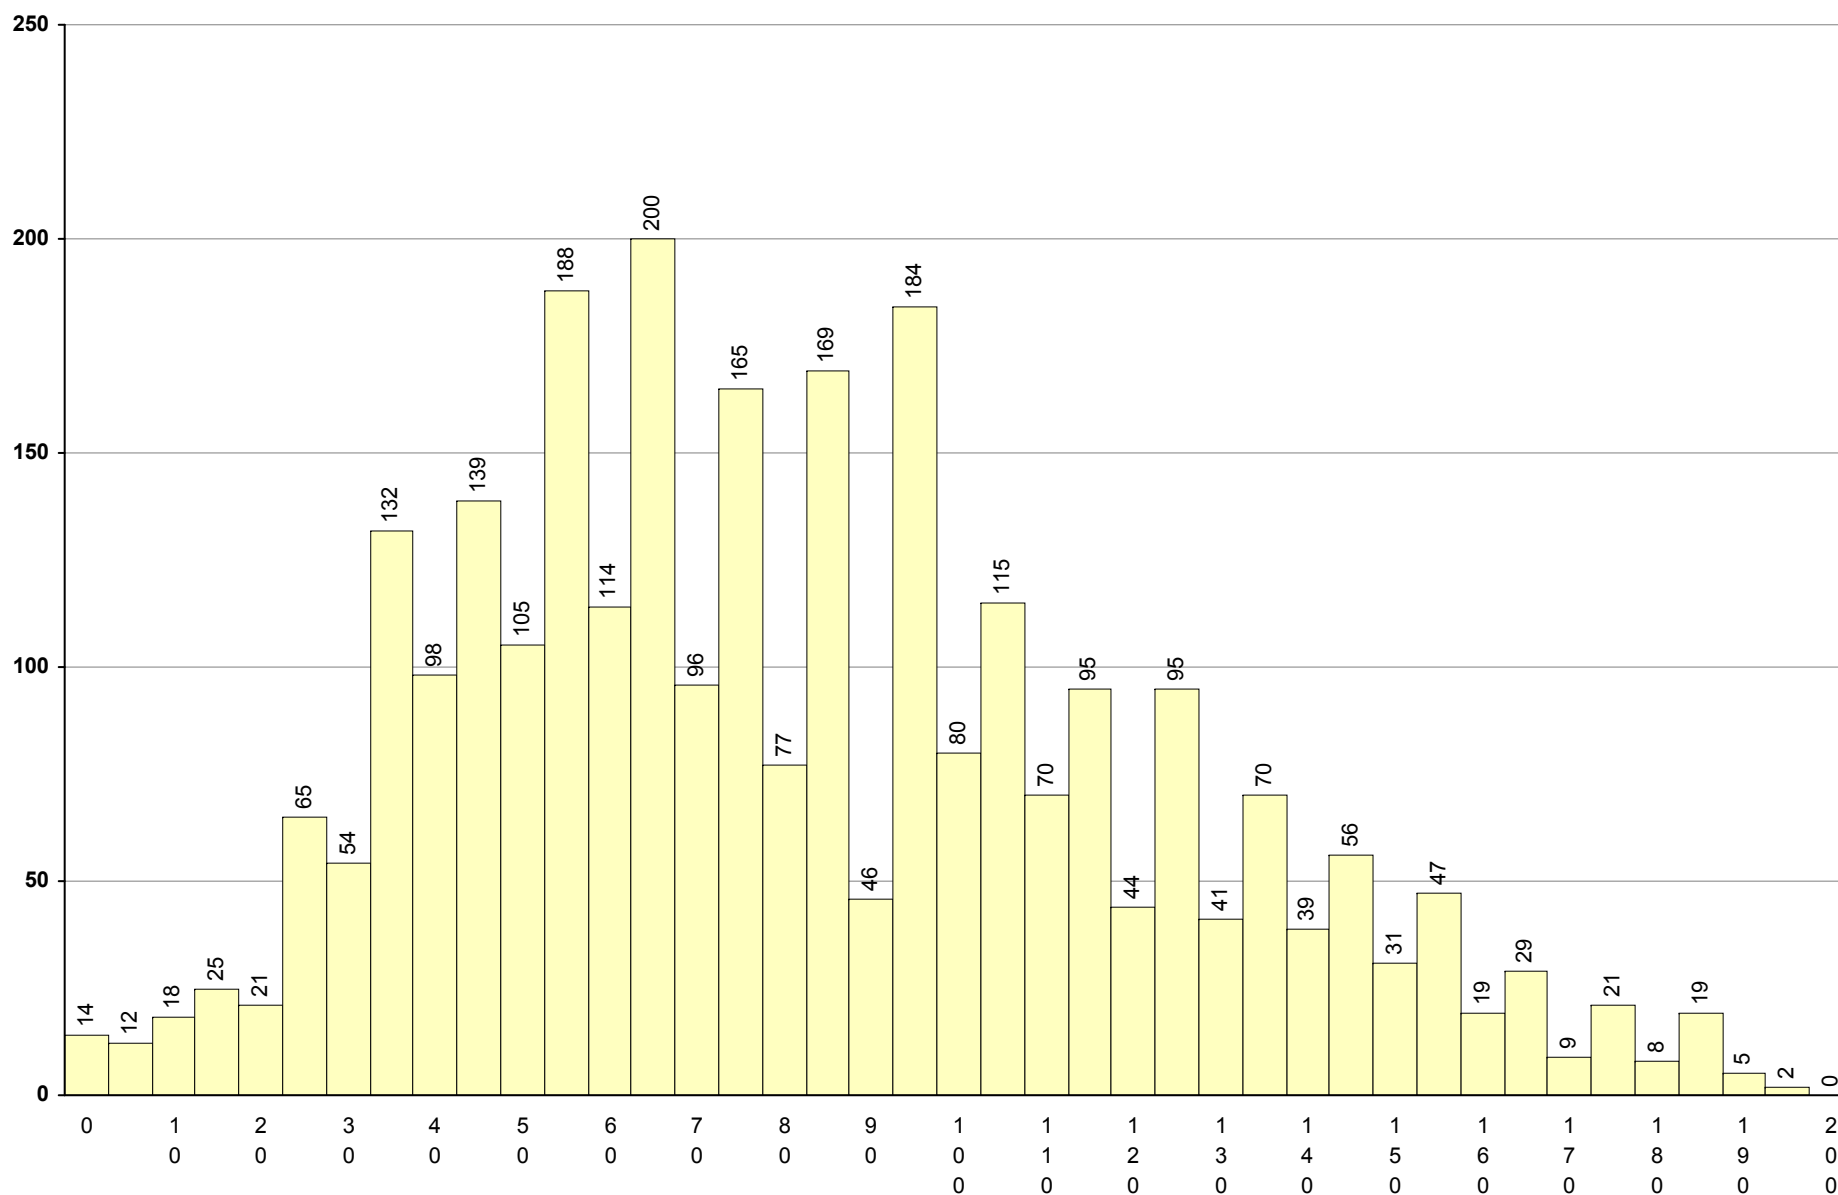

635 Matemática A

2ª Fase

Provas: 26745 Negativas: 16484 Média: 83 Desvio: 48

835 Matemática Aplic. às Ciências Soc. 2ª Fase

Provas: 2817

Negativas: 1738

Média: 84

Desvio: 39