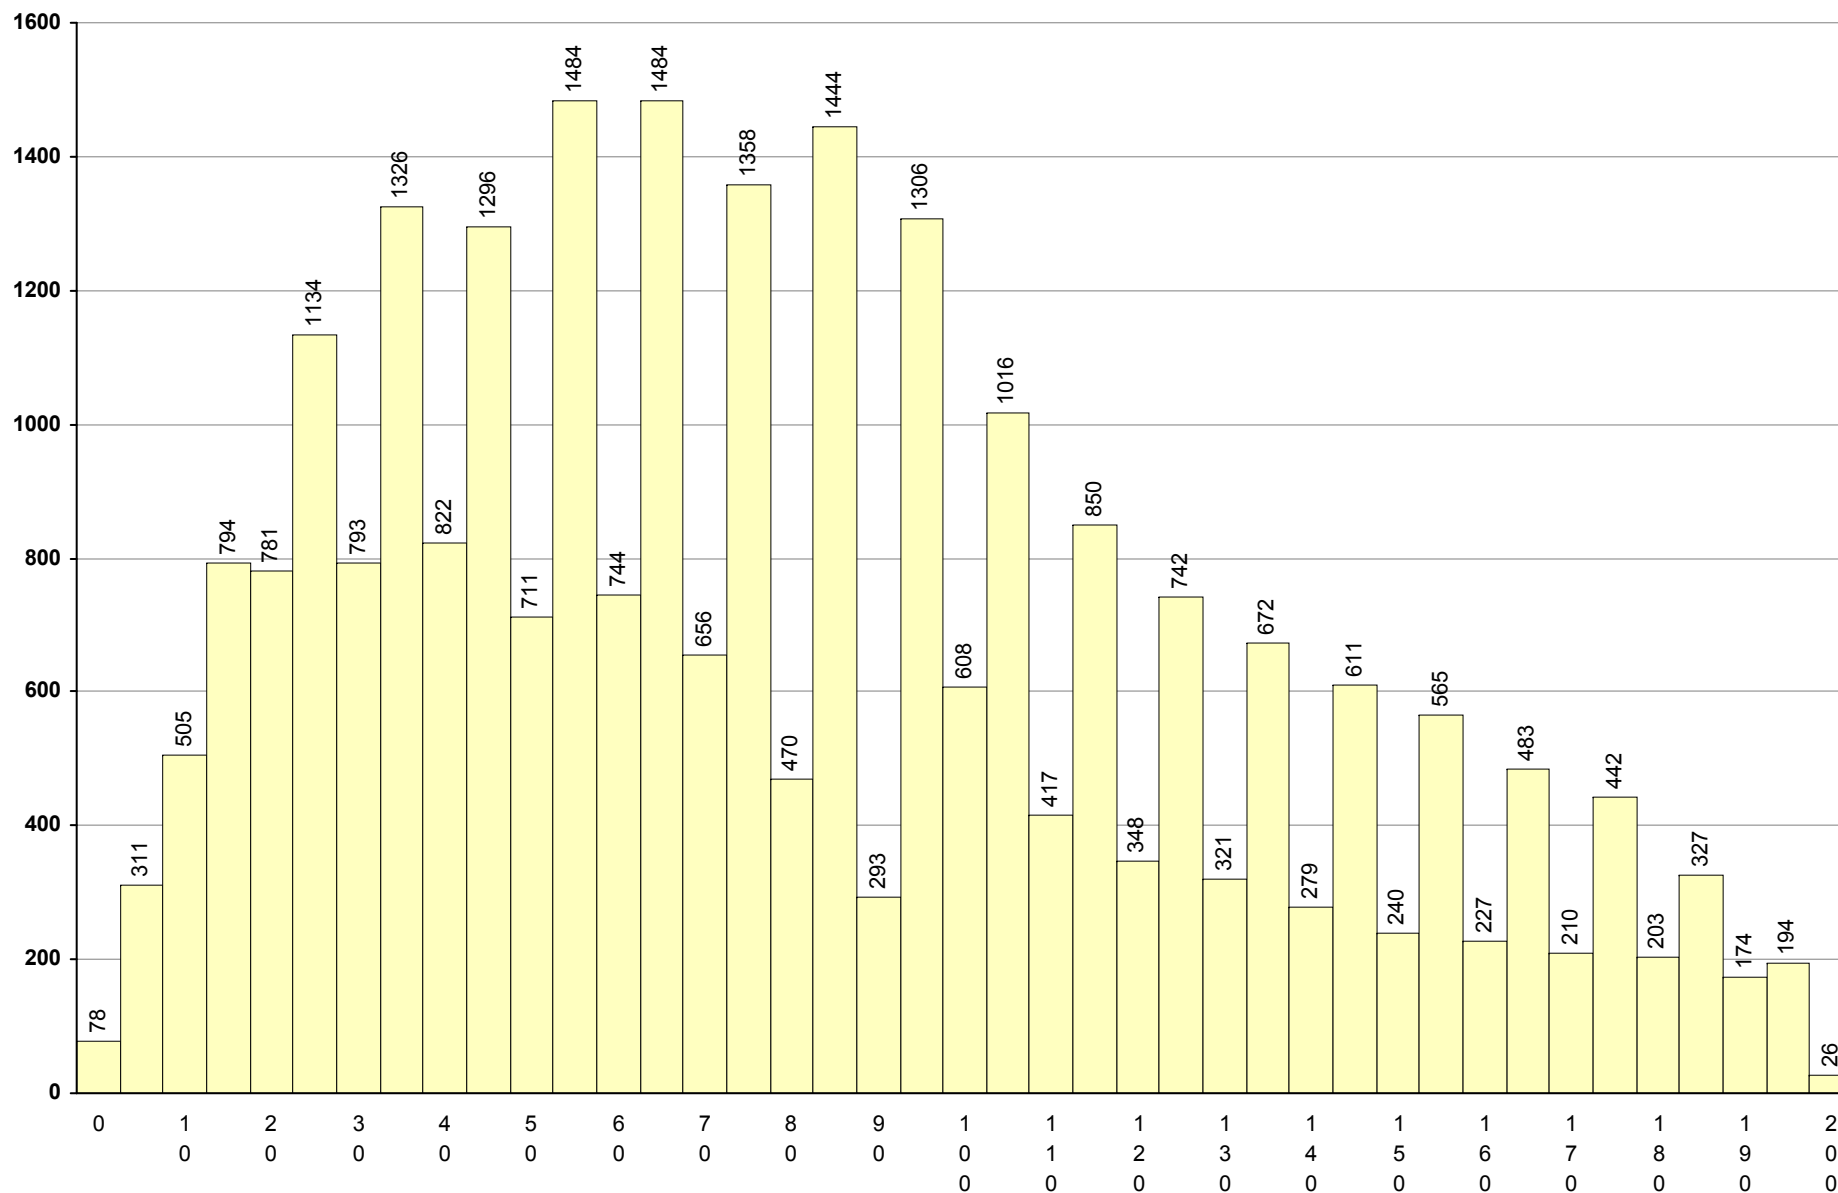

635 Matemática A

2ª Fase

Provas: 26745 Negativas: 16484 Média: 83 Desvio: 48