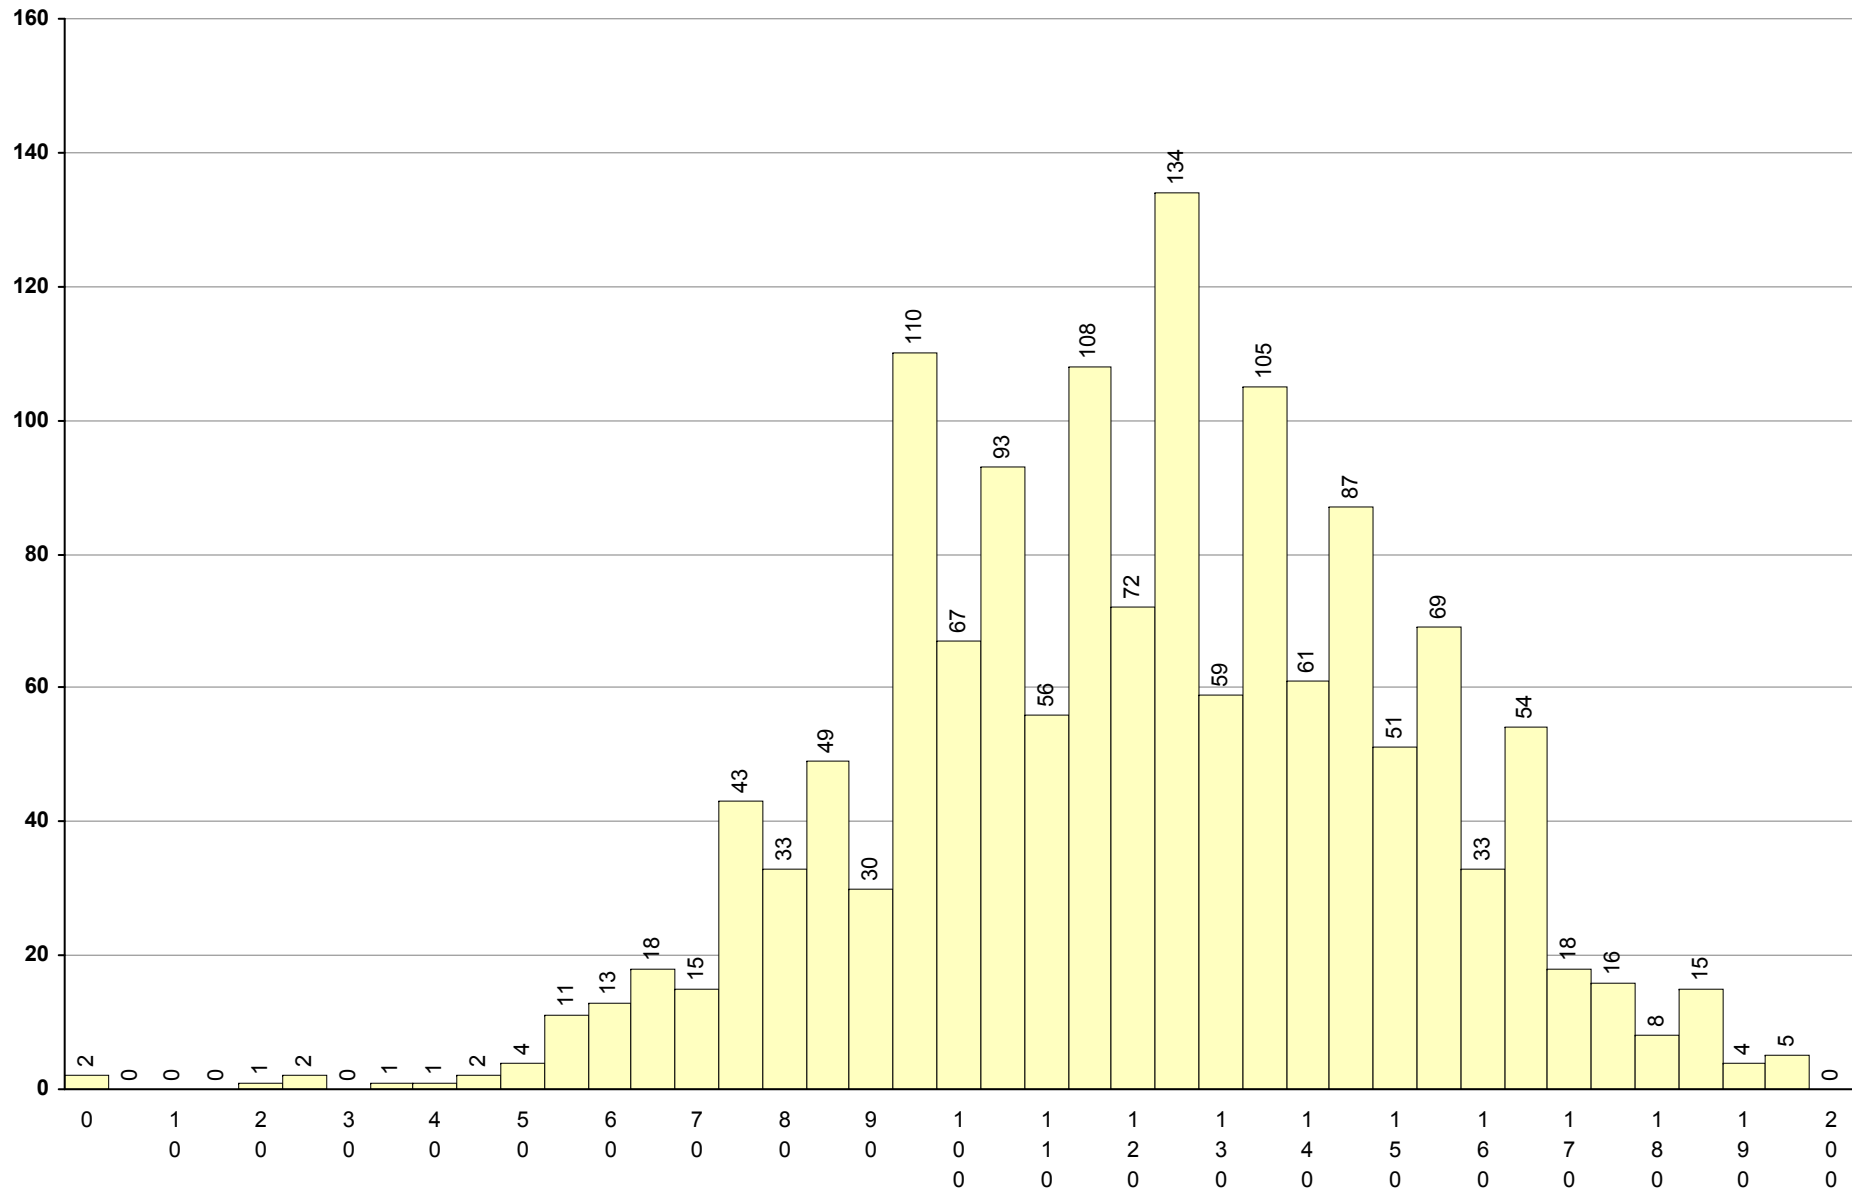

706 Desenho A   **2ª Fase**   Provas: 1450   Negativas: 225   Média: **123**   Desvio: 30