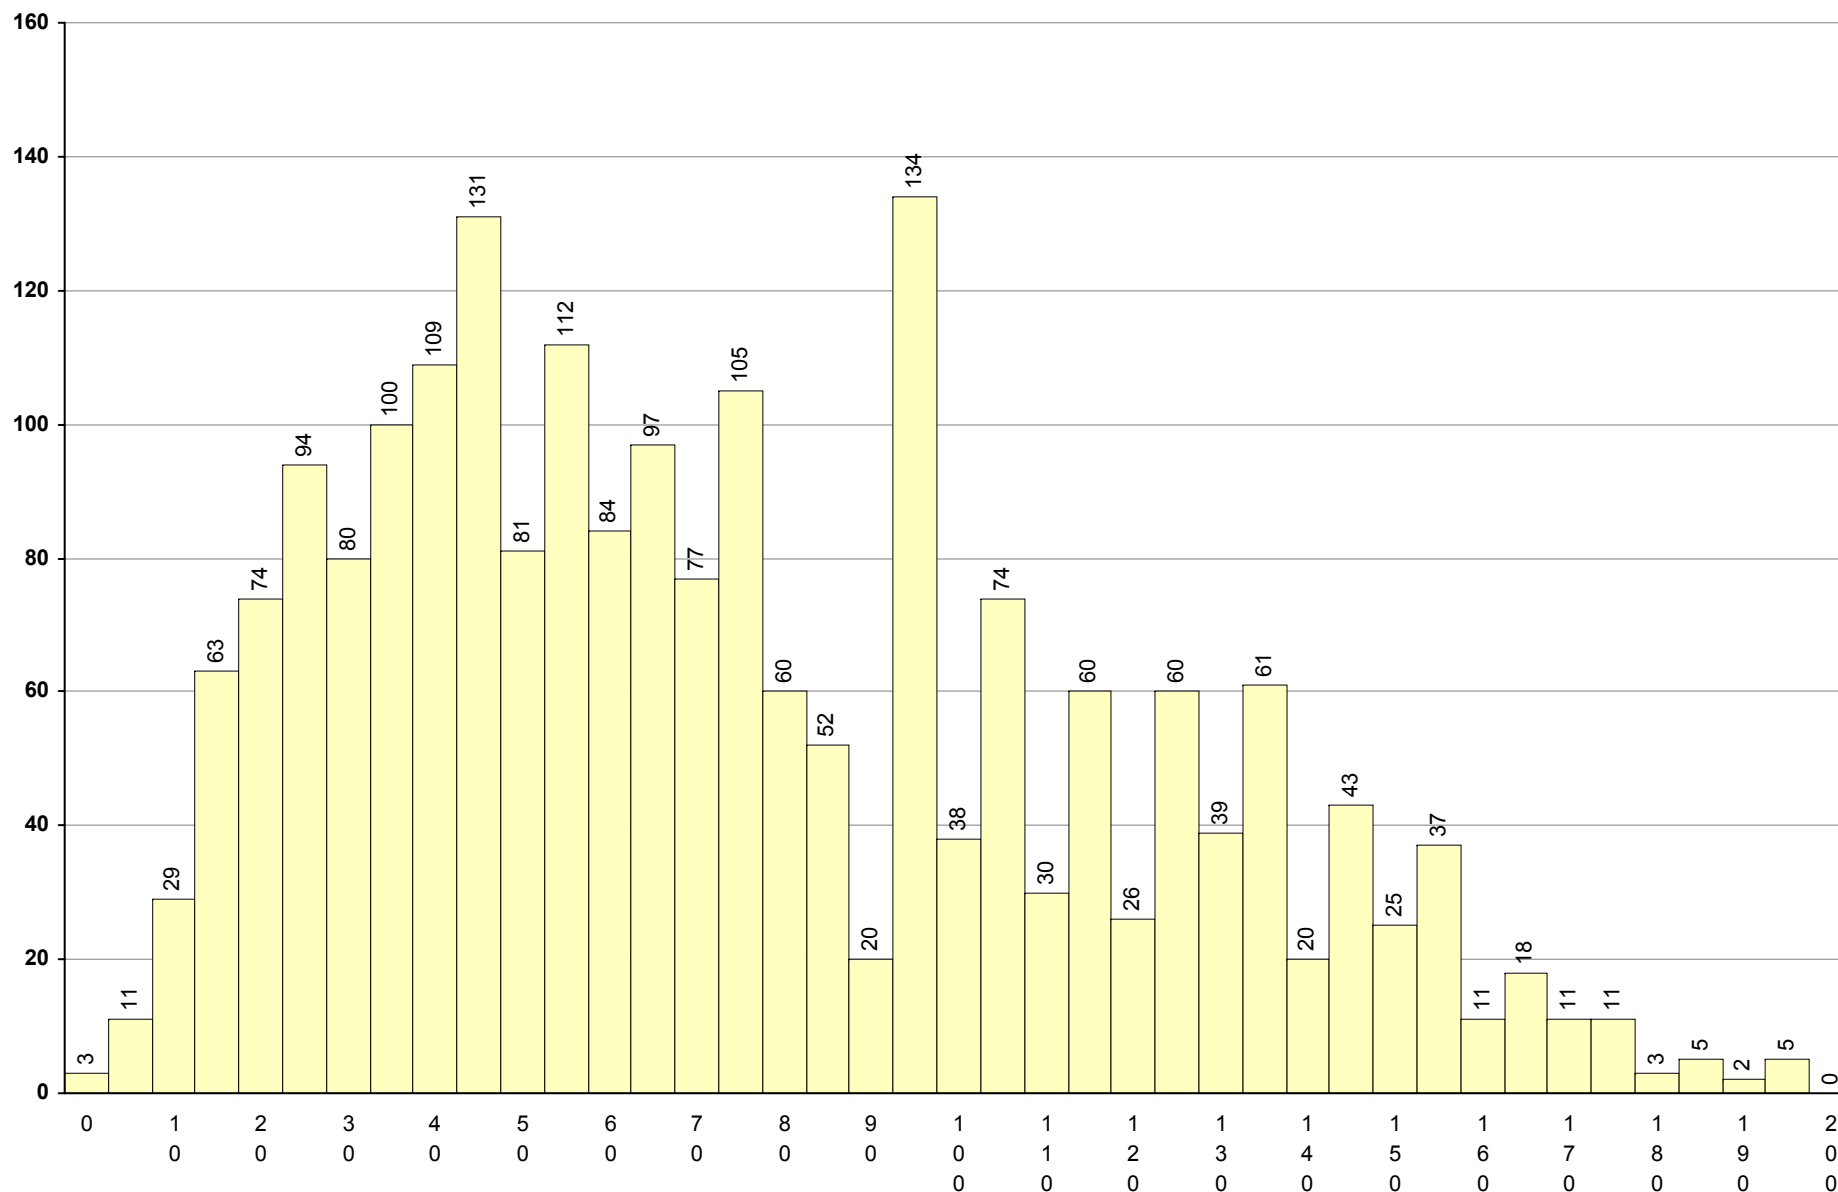

714 Filosofia **2ª Fase** Provas: 2095 Negativas: 1382 Média: 76 Desvio: 42