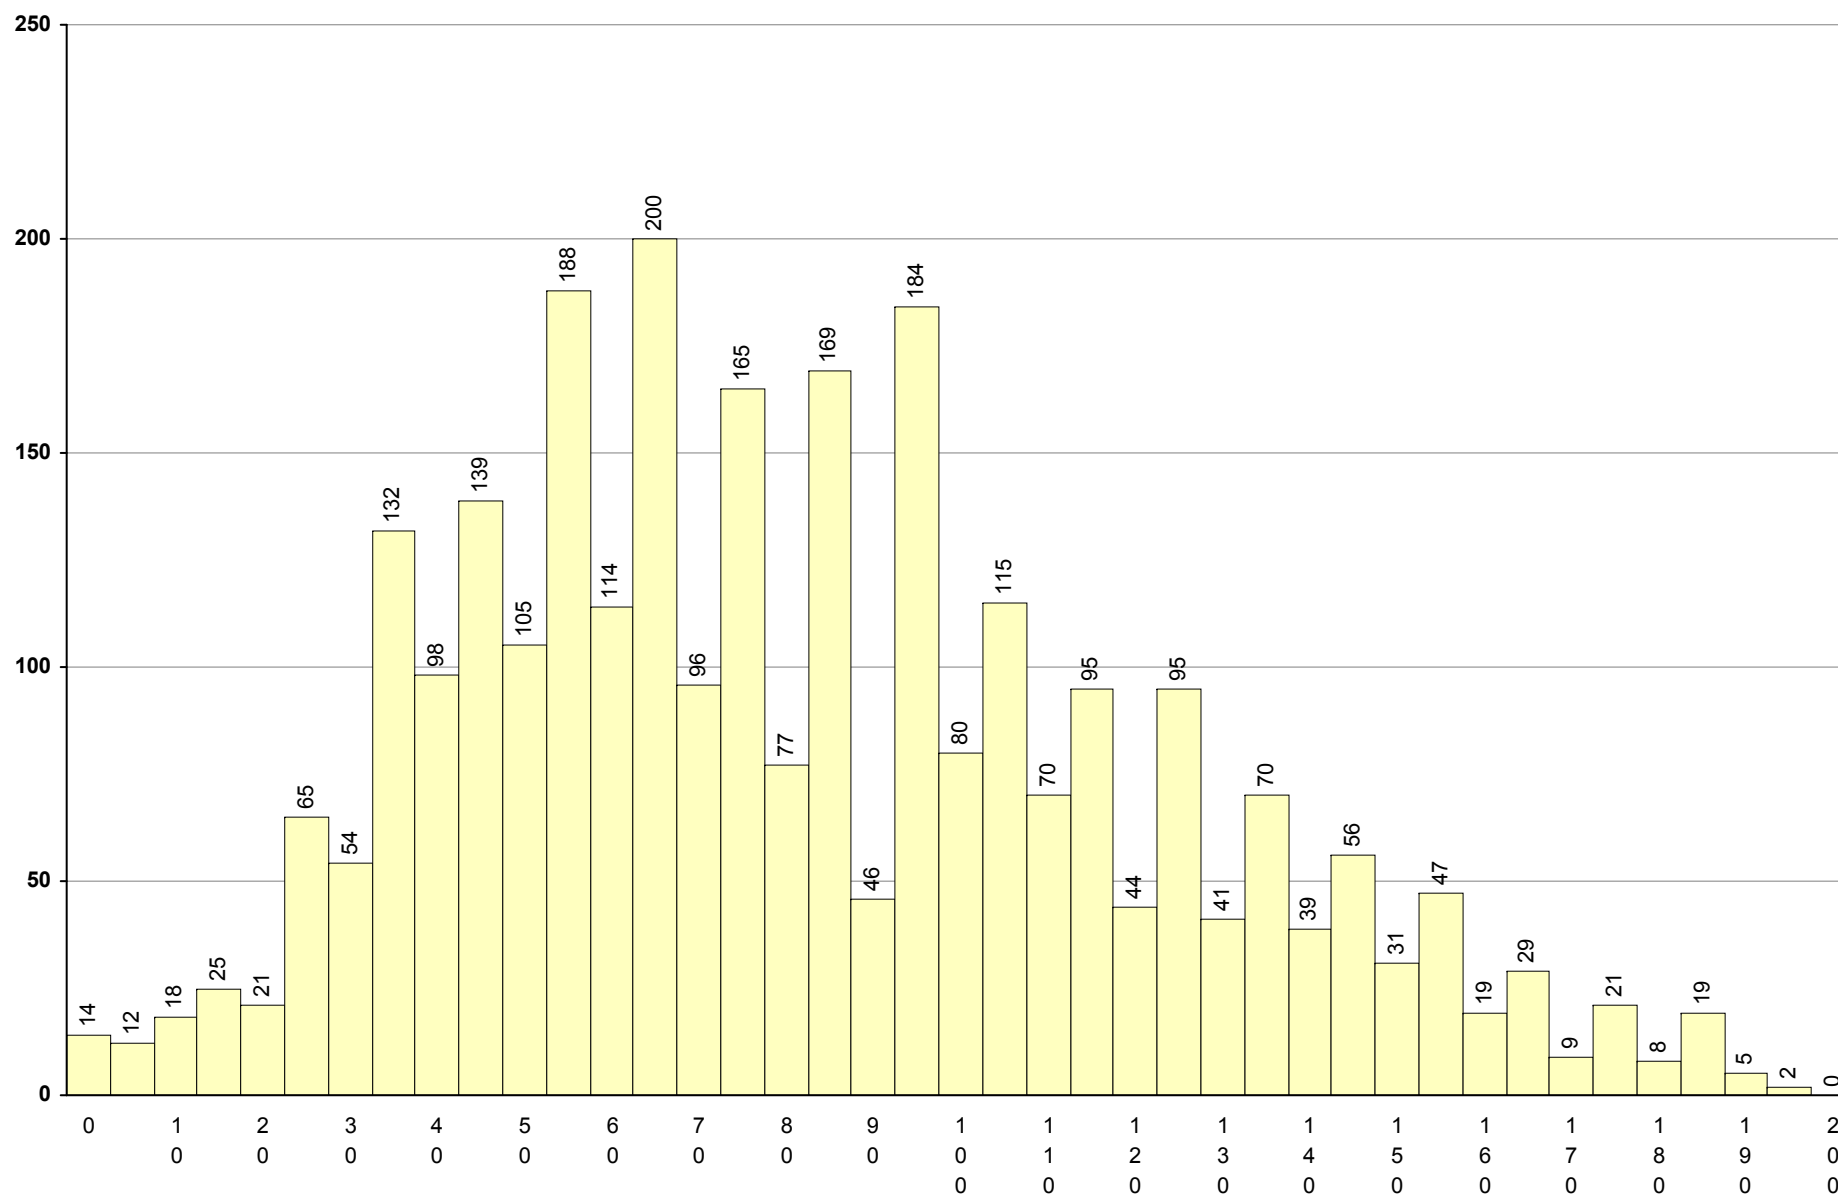

835 Matemática Aplic. às Ciências Soc. 2ª Fase

Provas: 2817

Negativas: 1738

Média: 84

Desvio: 39