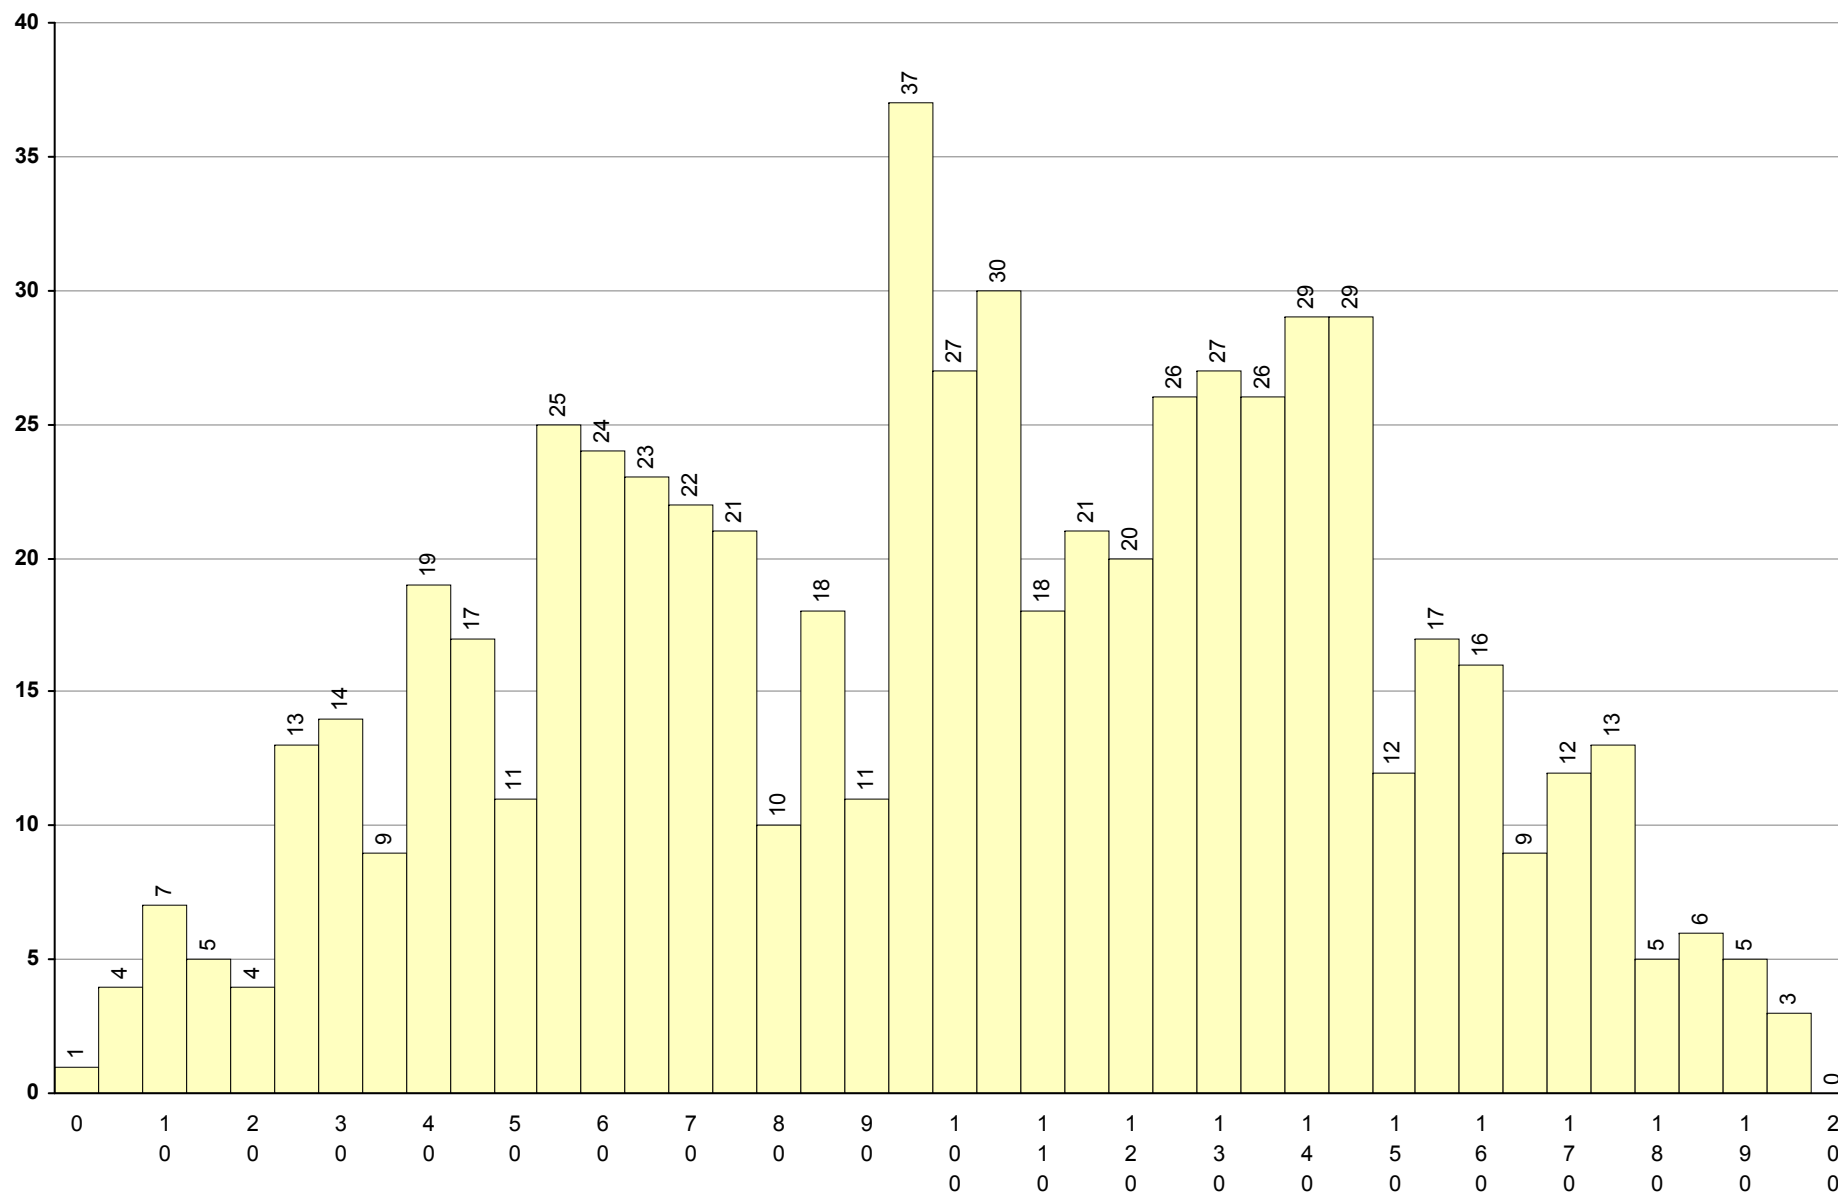

550 Inglês (continuação -bienal)

2ª Fase

Provas: 646

Negativas: 258

Média: 103

Desvio: 45

732 Latim A **2ª Fase** Provas: 29 Negativas: 22 Média: 75 Desvio: 40

734 Literatura Portuguesa **2ª Fase** Provas: 502 Negativas: 272 Média: 88 Desvio: 35