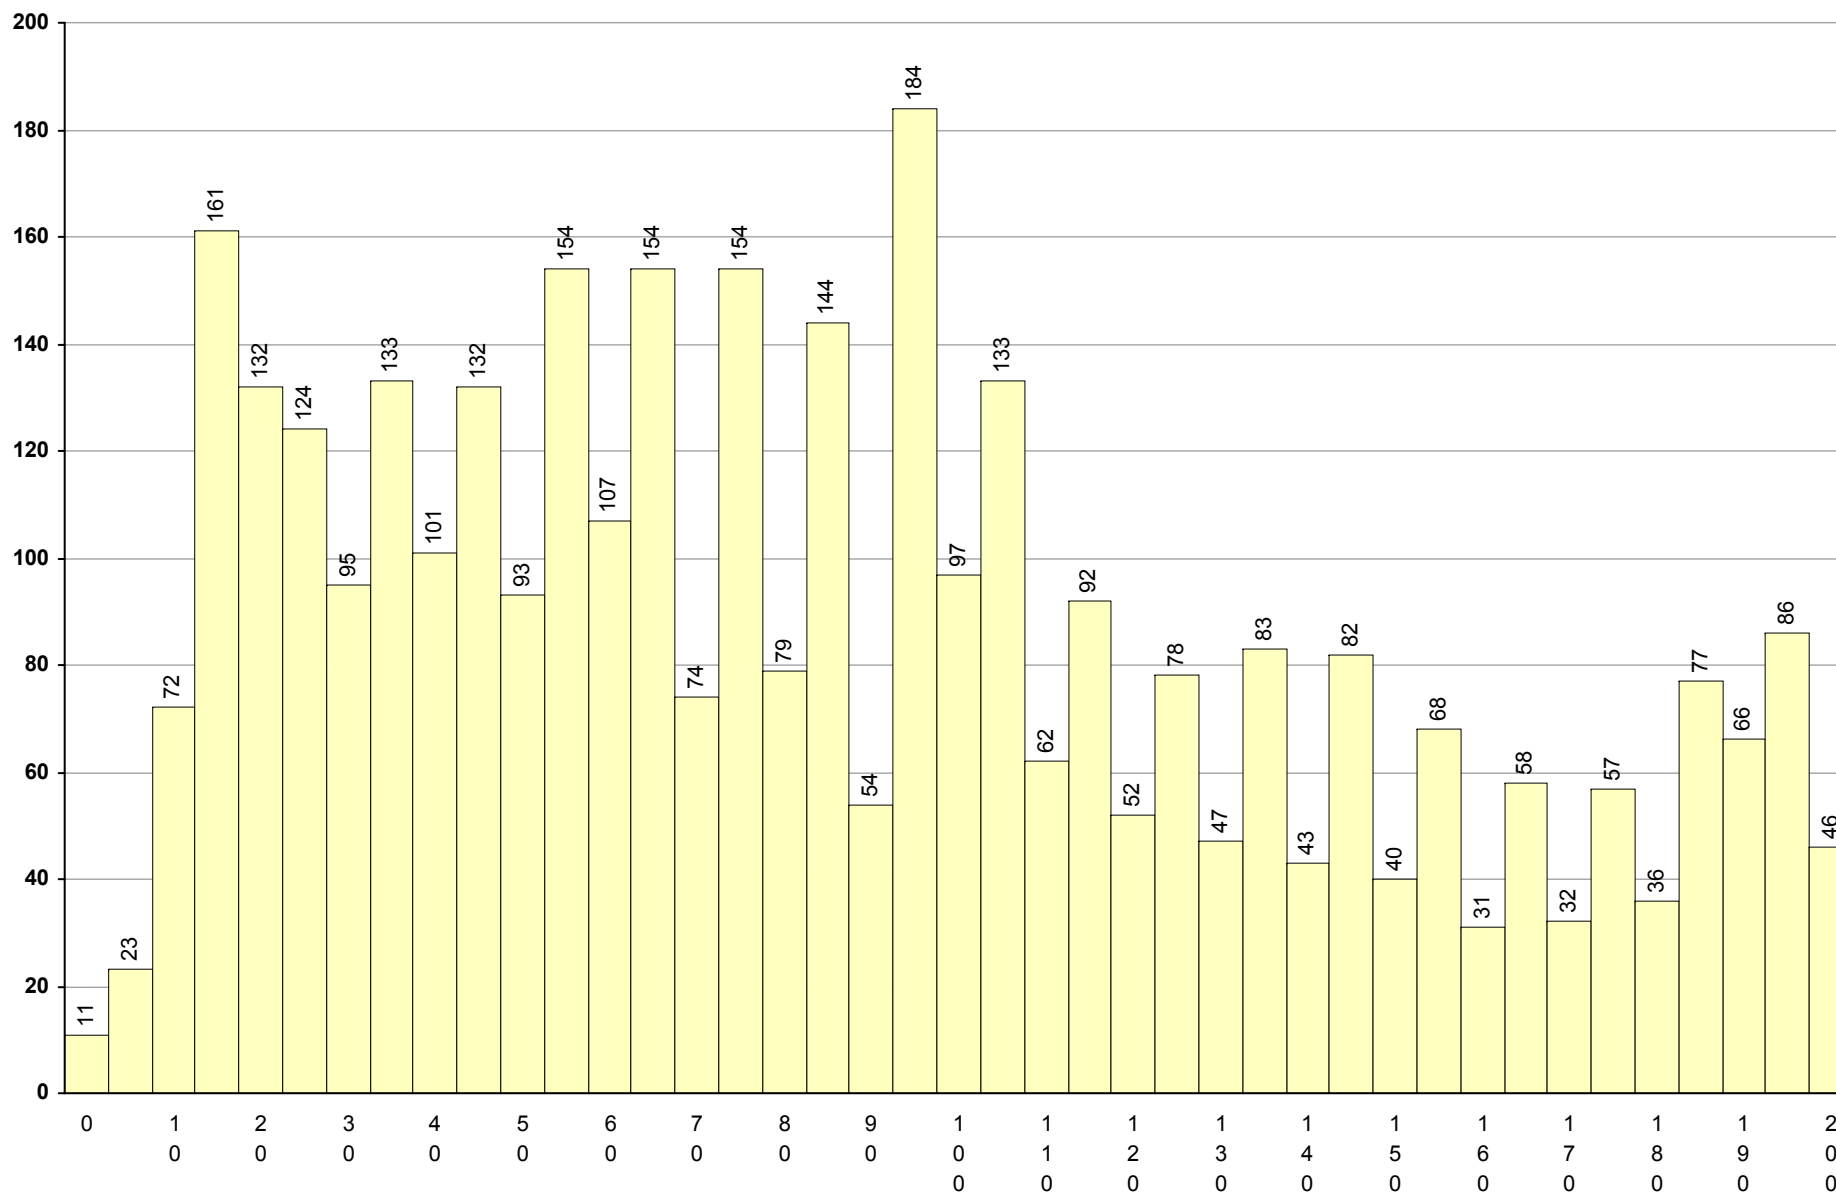

Provas: 27414 Negativas: 19597 Média: 73 Desvio: 39

517 Francês (continuação -bienal) 2ª Fase Provas: 183 Negativas: 114 Média: 85 Desvio: 35

708 Geometria Descritiva A **2ª Fase** Provas: 3547 Negativas: 1997 Média: **89** Desvio: 53