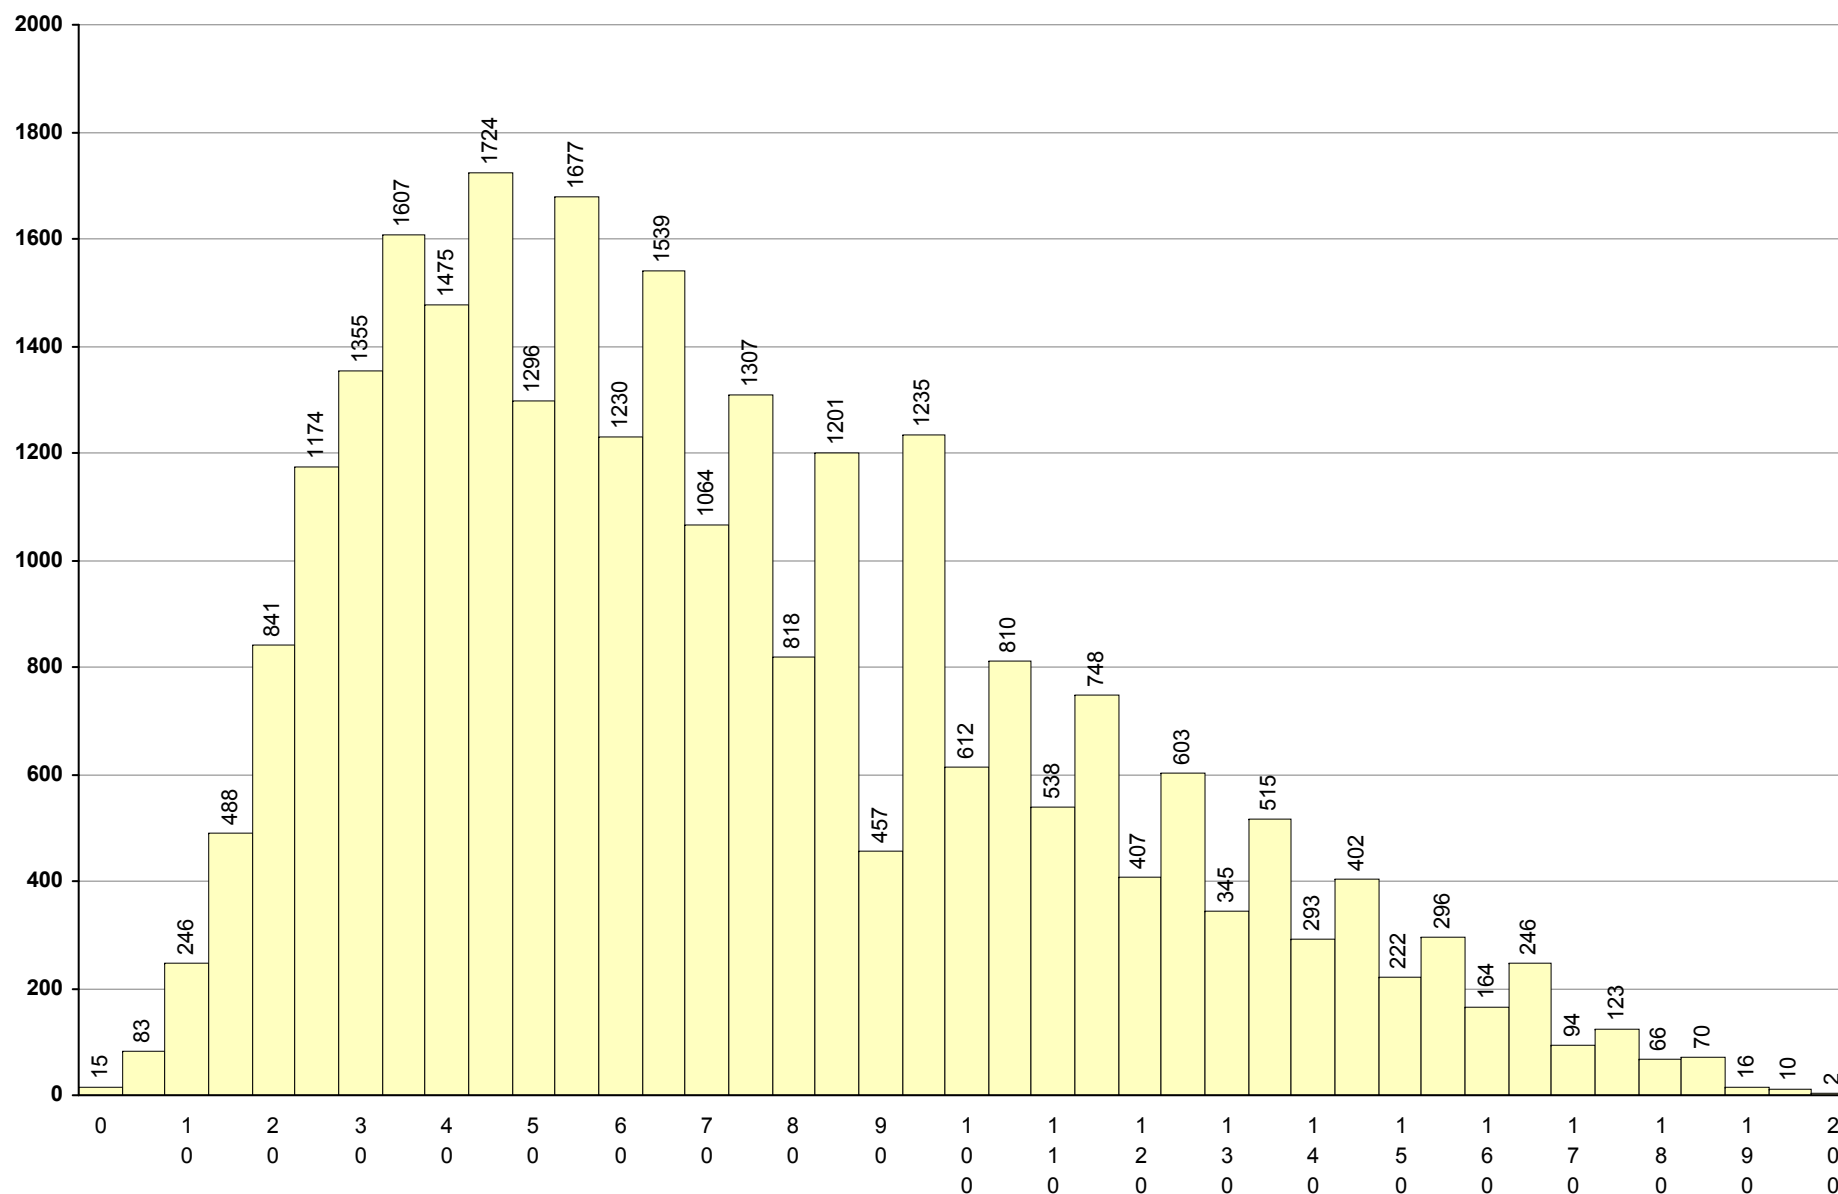

715 Física e Química A

2ª Fase

Provas: 27414

Negativas: 19597

Média: 73

Desvio: 39