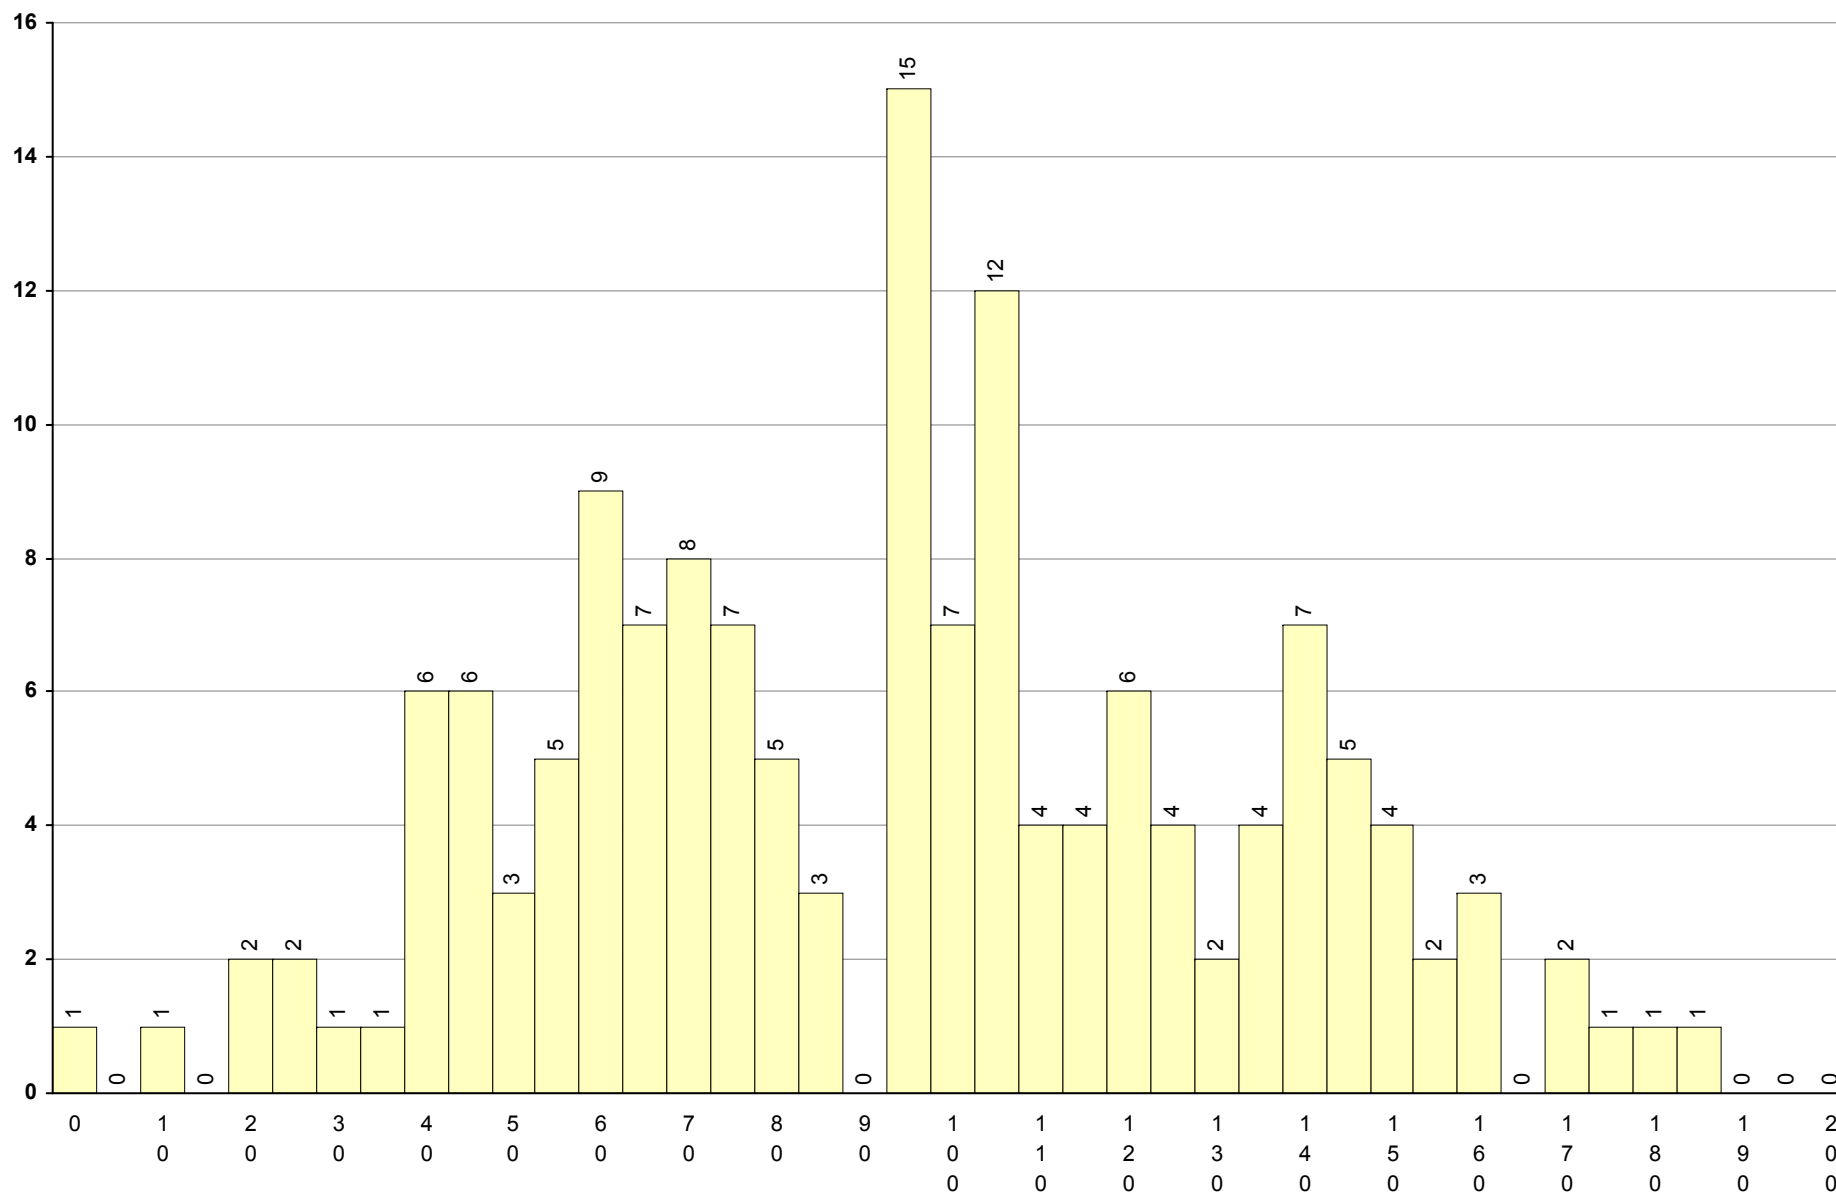

Desvio: 34

723 História B

2ª Fase

Provas: 151

Negativas: 67

Média: 95

Desvio: 39

724 História da Cultura e das Artes **2ª Fase** Provas: 1188 Negativas: 737 Média: **80** Desvio: 37