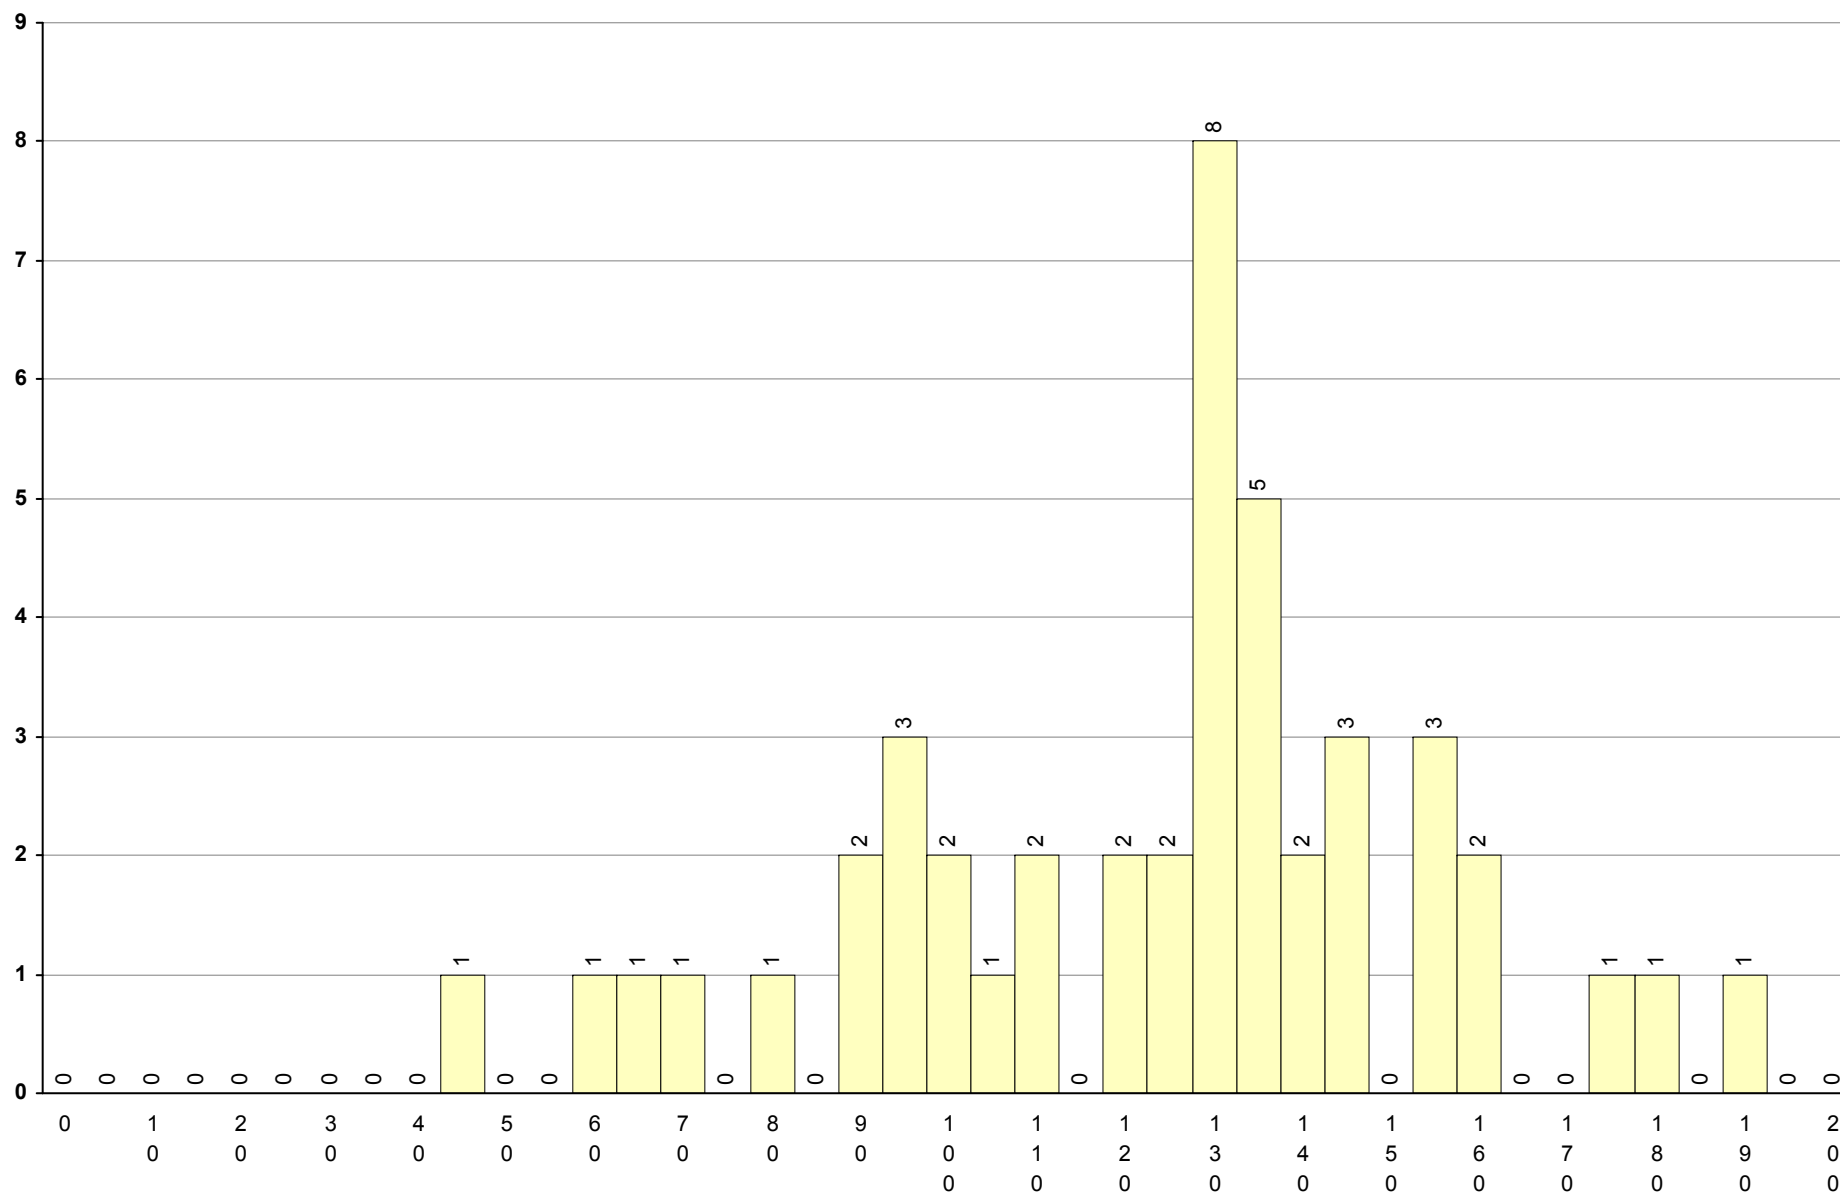

847 Espanhol (continuação -bienal)   2ª Fase   Provas: 45   Negativas: 7   Média: 126   Desvio: 31