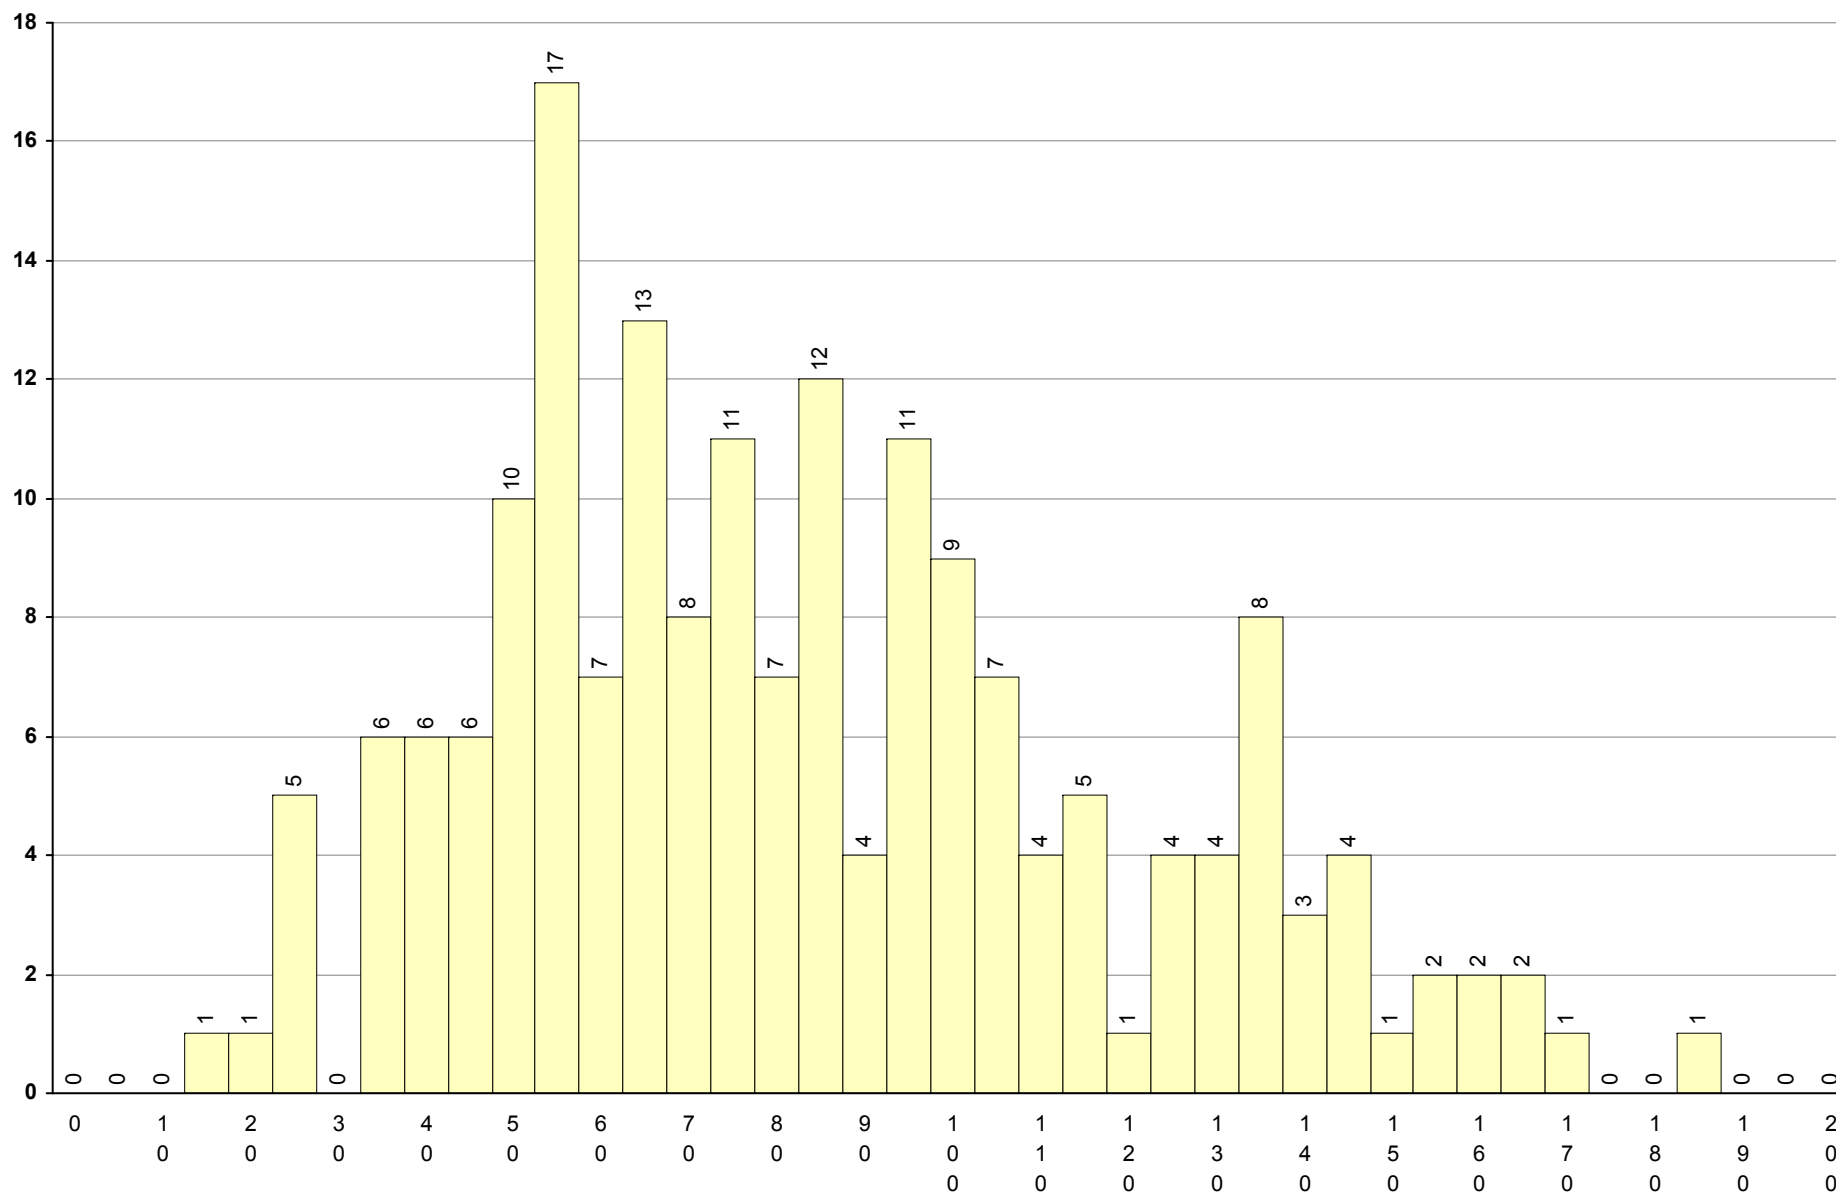

Provas: 27414 Negativas: 19597 Média: 73 Desvio: 39

517 Francês (continuação -bienal) 2ª Fase Provas: 183 Negativas: 114 Média: 85 Desvio: 35

708 Geometria Descritiva A **2ª Fase** Provas: 3547 Negativas: 1997 Média: **89** Desvio: 53