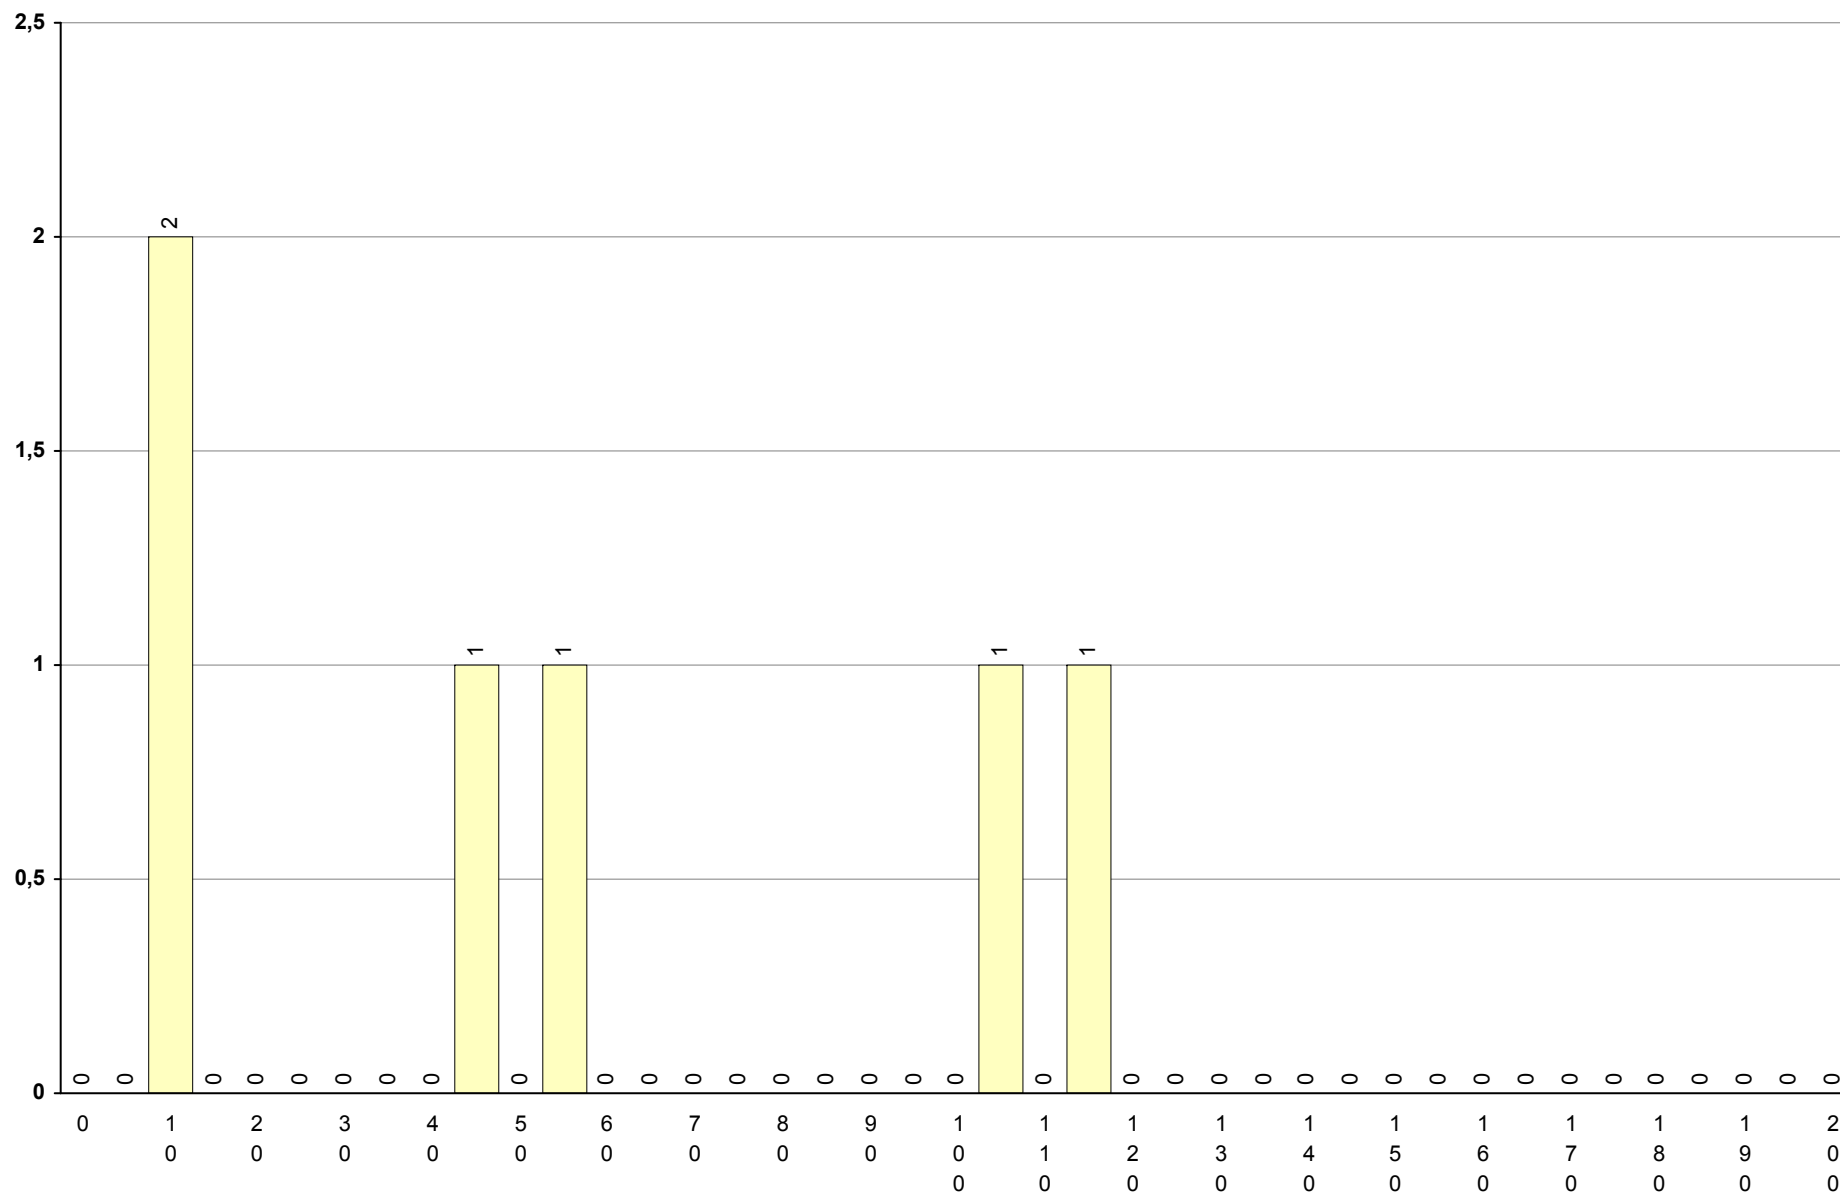

239 Português

2ª Fase

Provas: 6

Negativas: 4

Média: 58

Desvio: 41