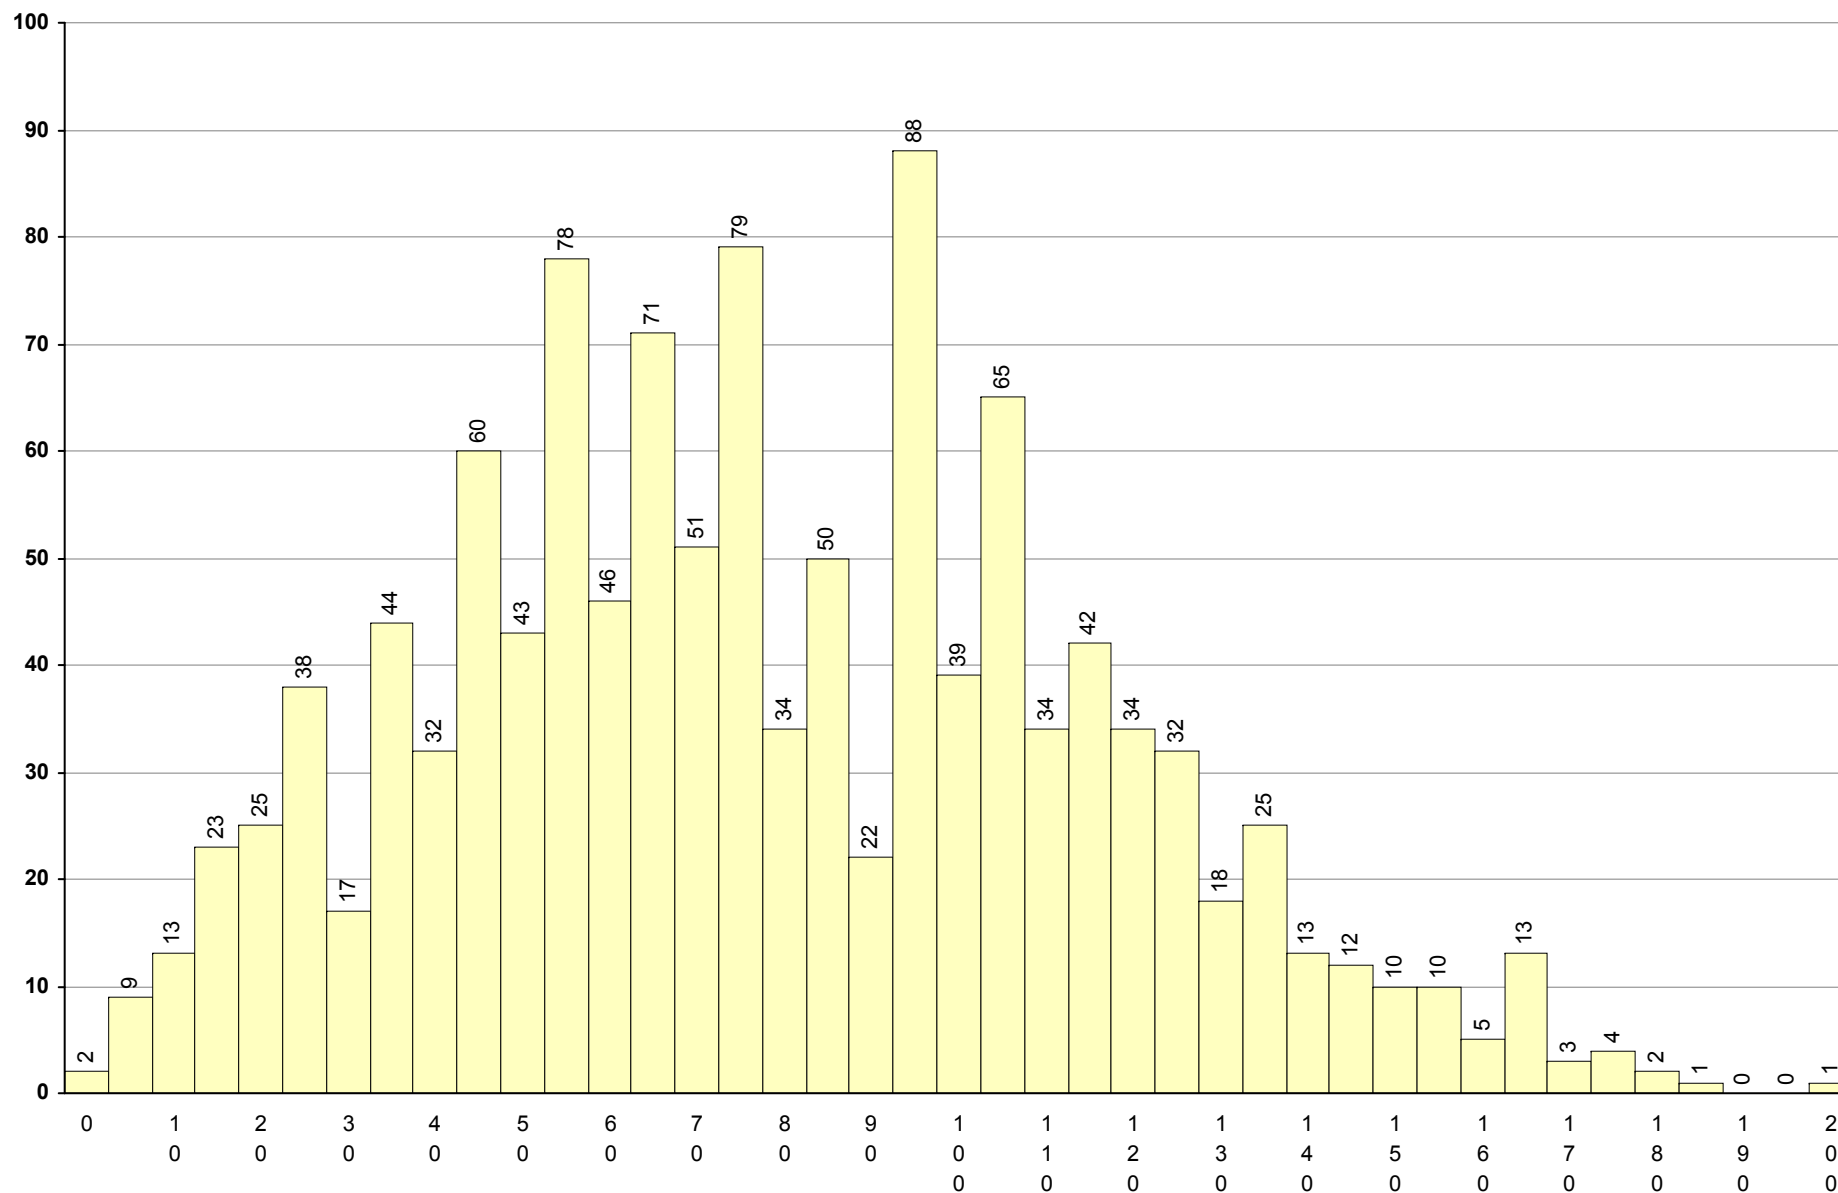

623 História A

2ª Fase

Provas: 3369

Negativas: 1579

Média: 94

Desvio: 34

724 História da Cultura e das Artes 2ª Fase Provas: 1188 Negativas: 737 Média: 80 Desvio: 37

550 Inglês (continuação -bienal) 2ª Fase Provas: 646 Negativas: 258 Média: 103 Desvio: 45