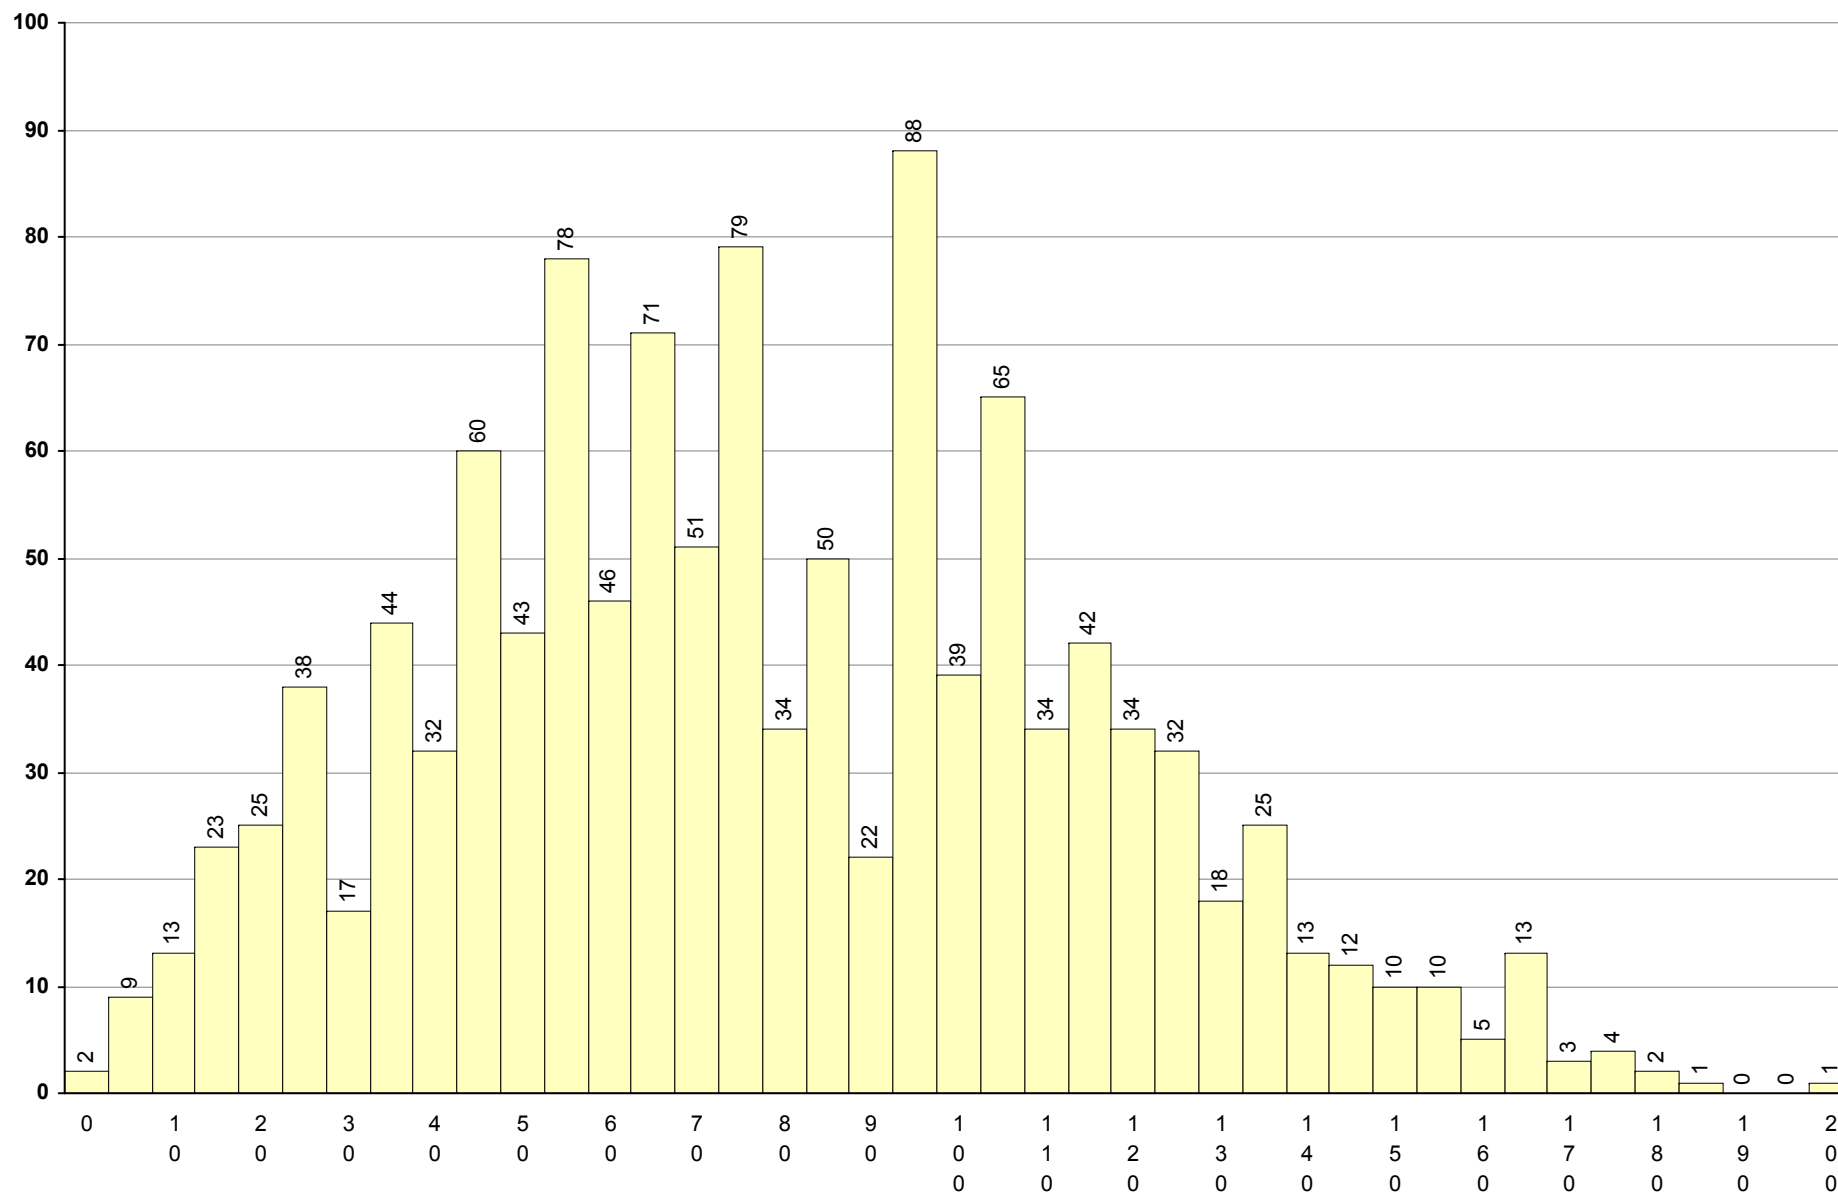

Desvio: 34

723 História B

2ª Fase

Provas: 151

Negativas: 67

Média: 95

Desvio: 39

724 História da Cultura e das Artes **2ª Fase** Provas: 1188 Negativas: 737 Média: **80** Desvio: 37