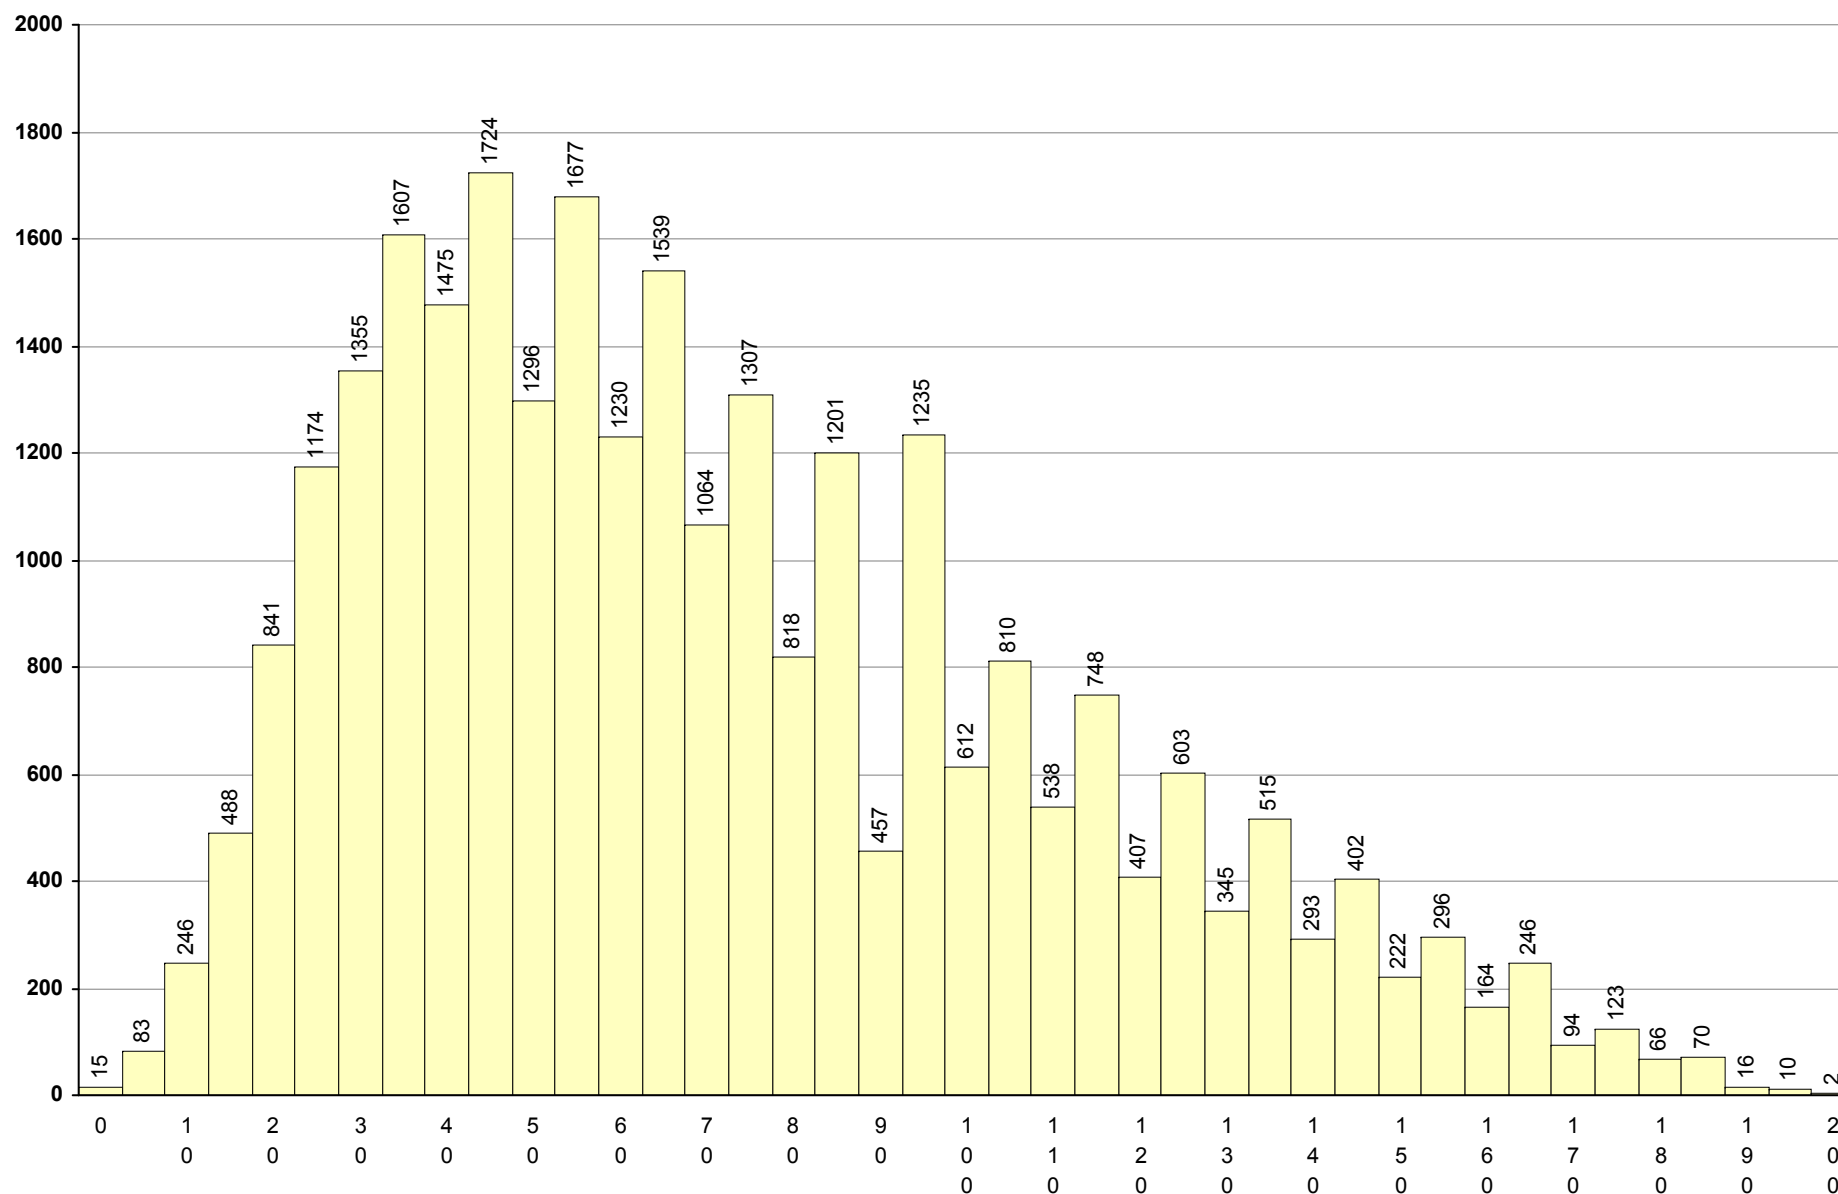

Provas: 27414 Negativas: 19597 Média: 73 Desvio: 39

517 Francês (continuação -bienal) 2ª Fase Provas: 183 Negativas: 114 Média: 85 Desvio: 35

708 Geometria Descritiva A **2ª Fase** Provas: 3547 Negativas: 1997 Média: **89** Desvio: 53