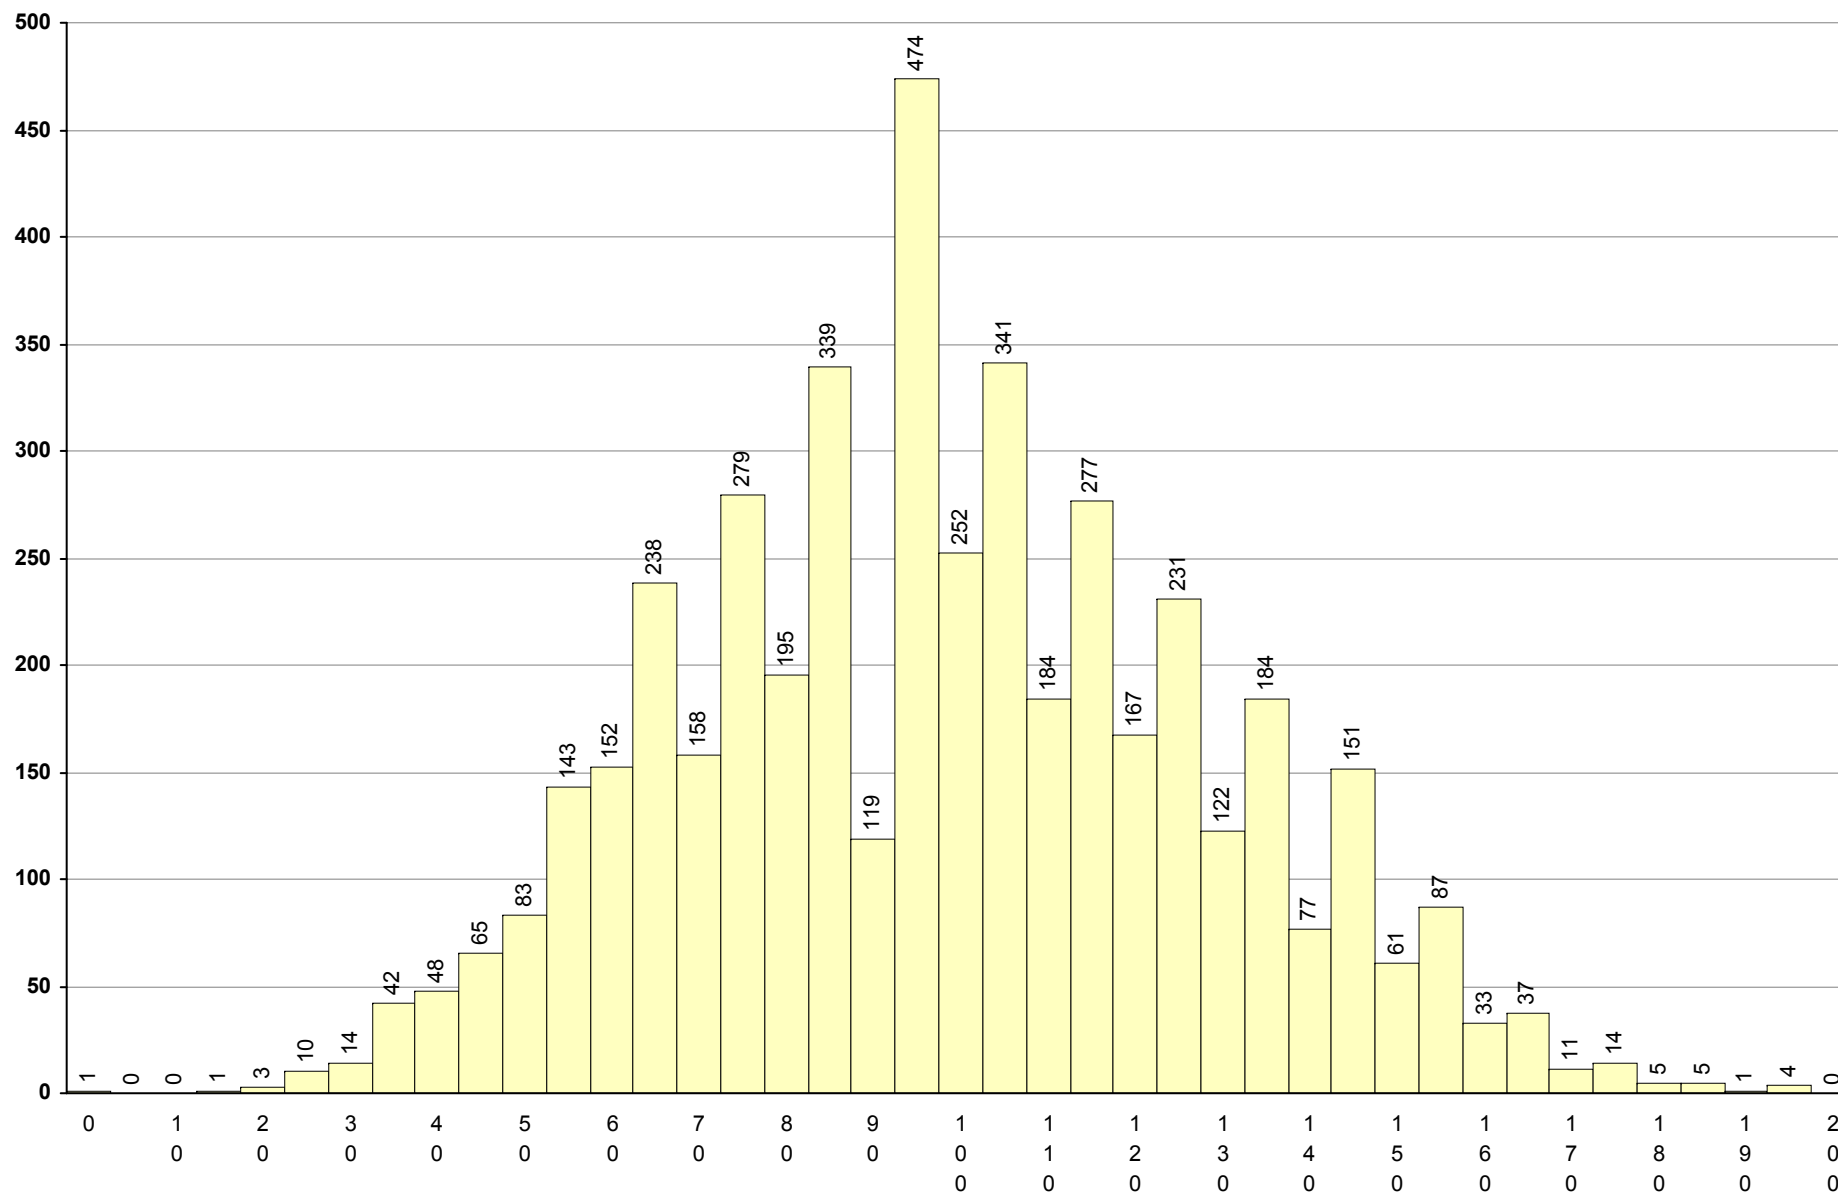

Média: 100

Desvio: 30

708 Geometria Descritiva A **2ª Fase** Provas: 3547 Negativas: 1997 Média: **89** Desvio: 53

623 História A

2ª Fase

Provas: 3369

Negativas: 1579

Média: 94