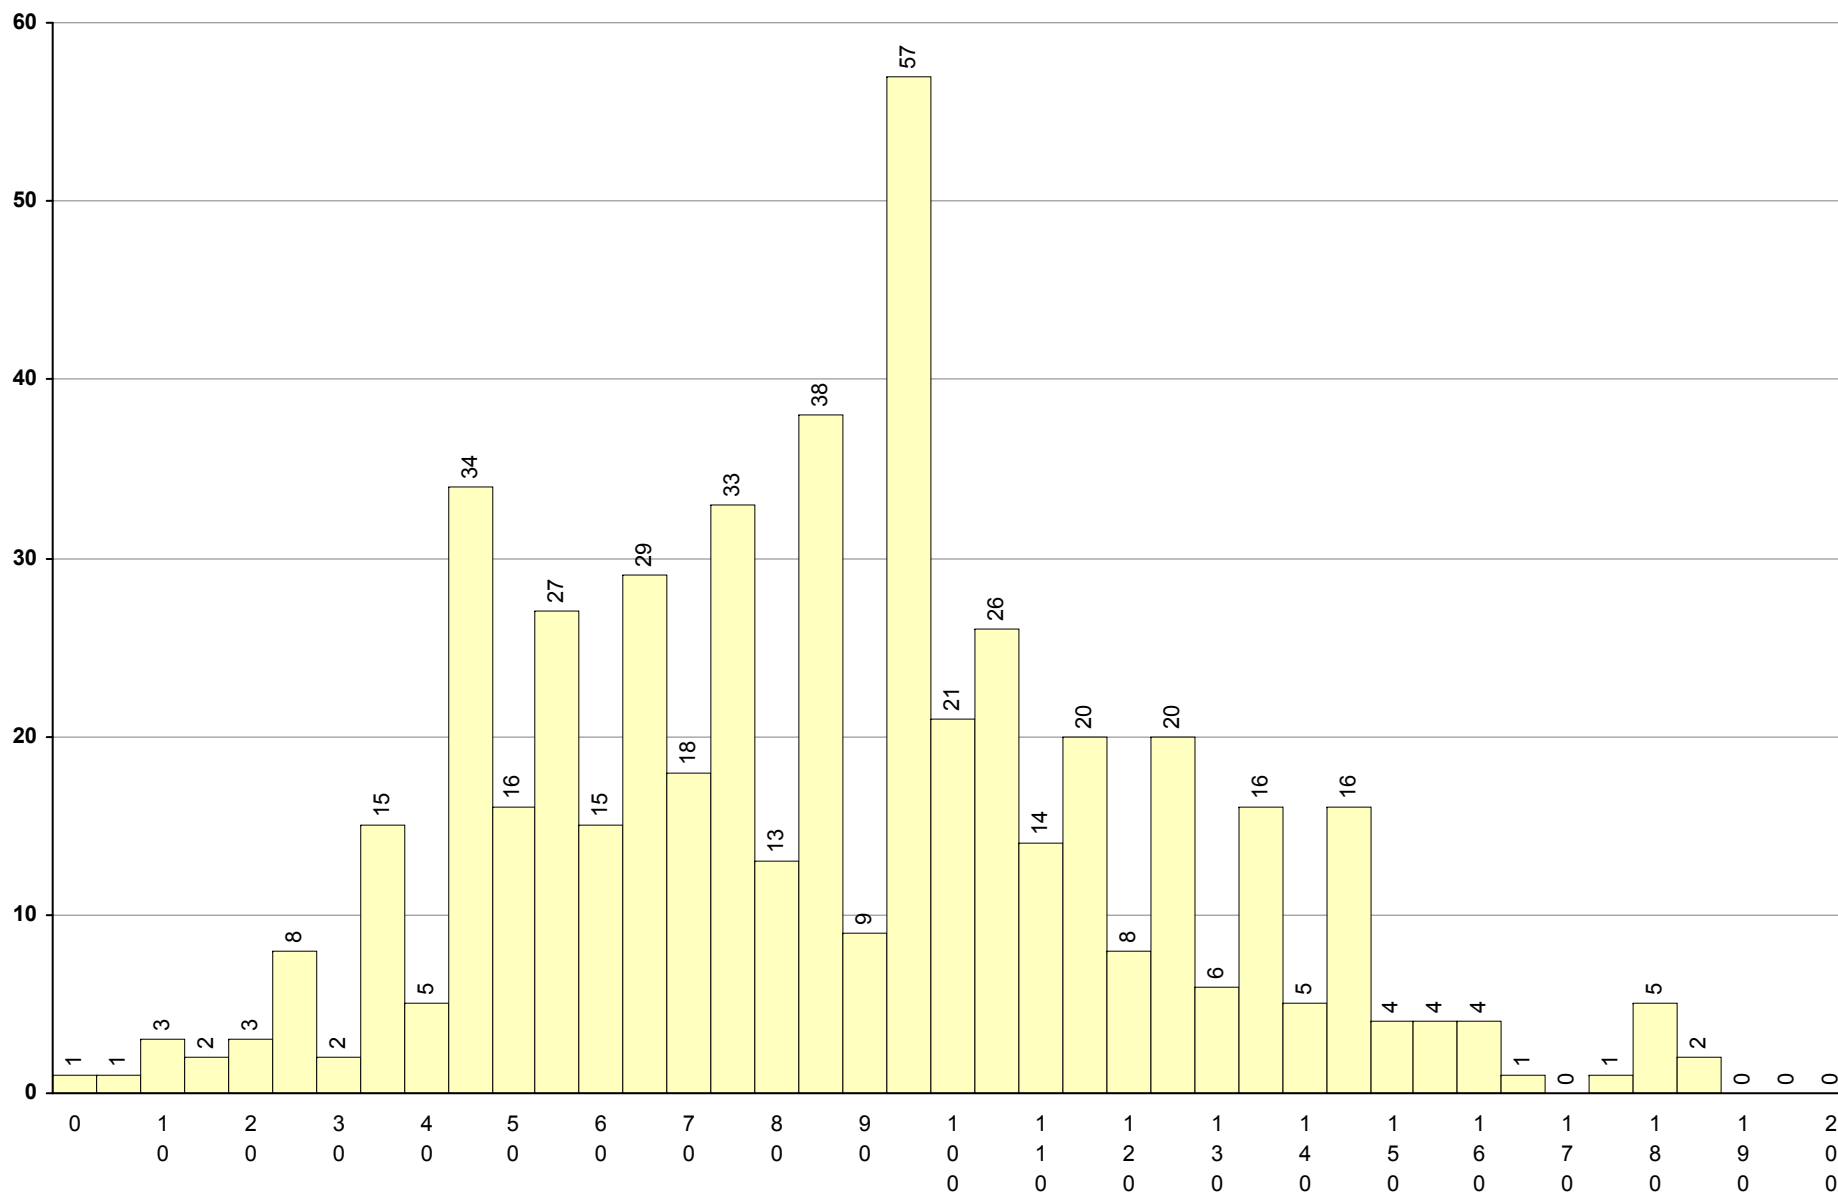

734 Literatura Portuguesa   **2ª Fase**   **Provas: 502**   **Negativas: 272**   **Média: 88**   **Desvio: 35**