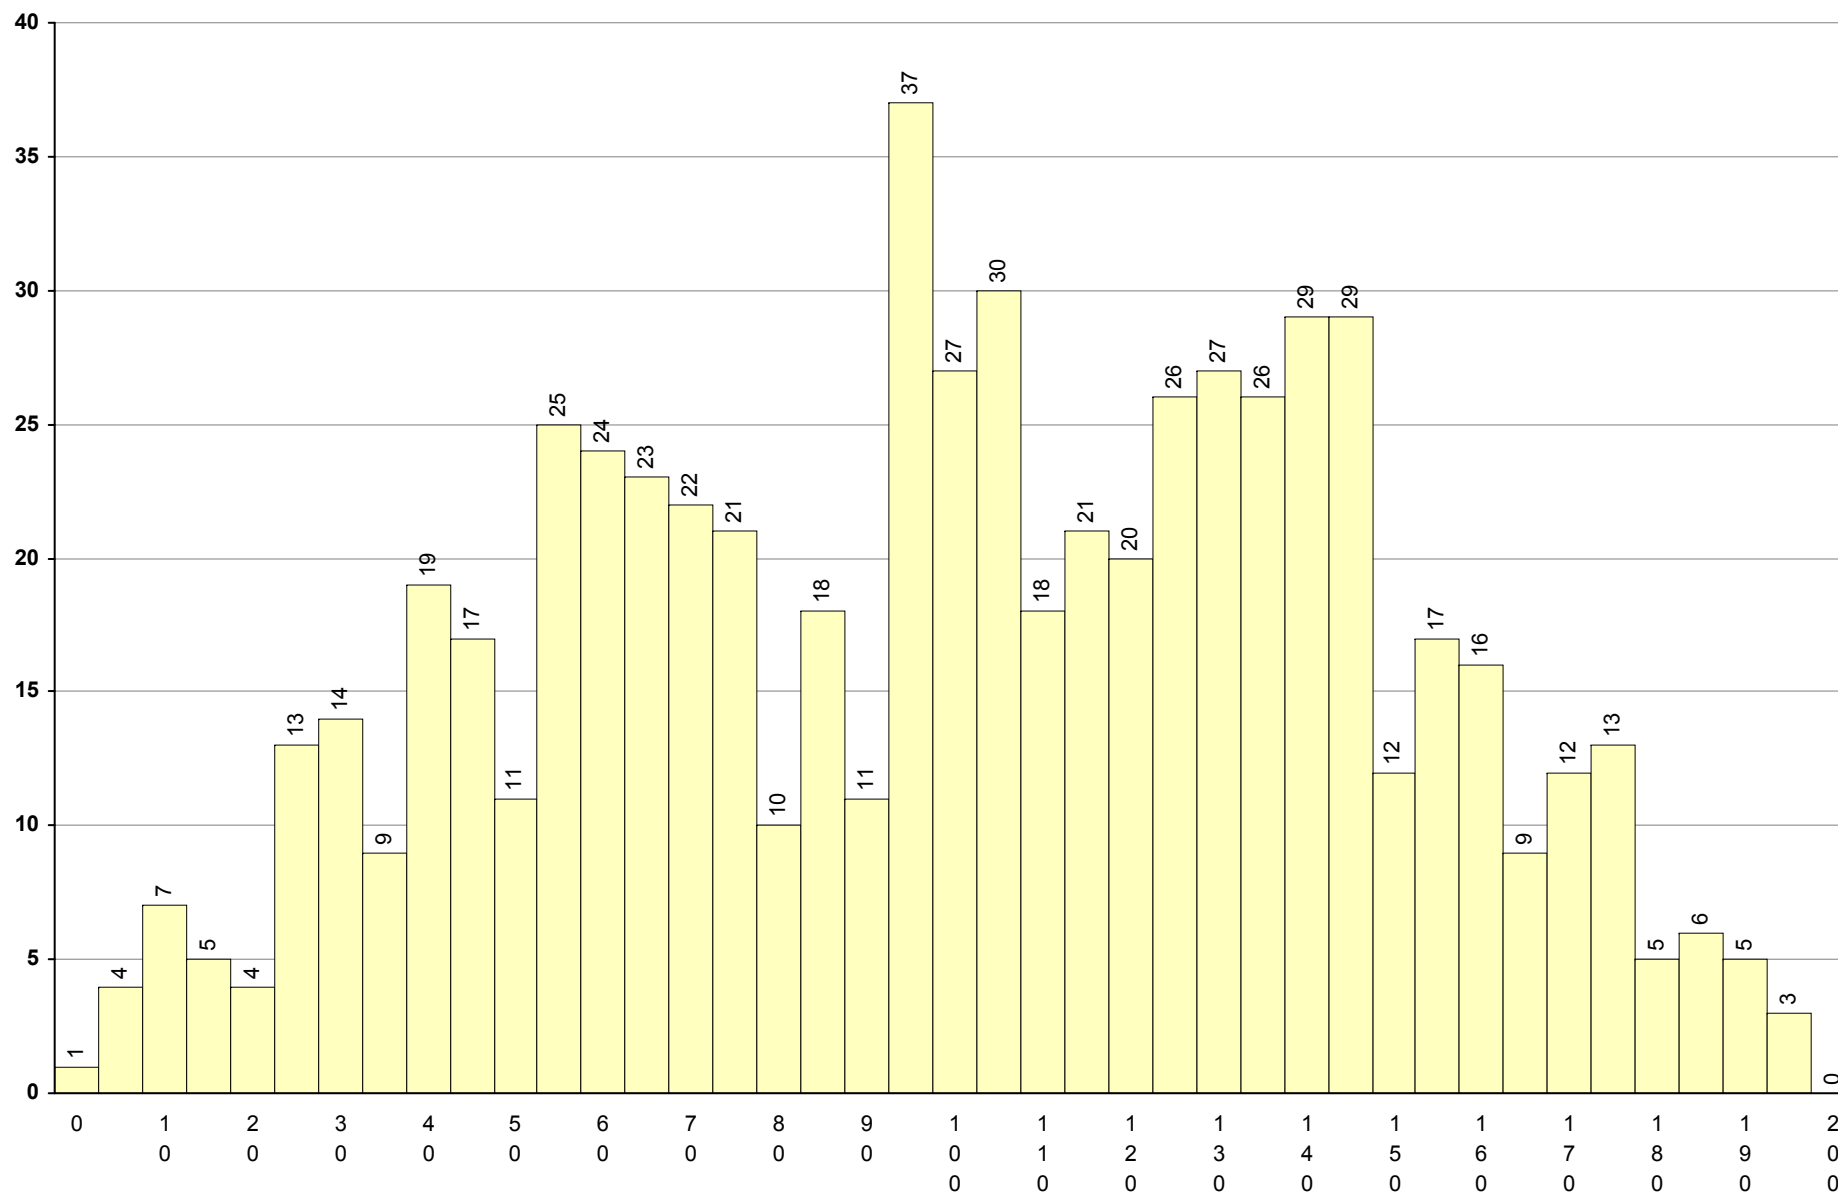

623 História A

2ª Fase

Provas: 3369

Negativas: 1579

Média: 94

Desvio: 34

724 História da Cultura e das Artes 2ª Fase Provas: 1188 Negativas: 737 Média: 80 Desvio: 37

550 Inglês (continuação -bienal) 2ª Fase Provas: 646 Negativas: 258 Média: 103 Desvio: 45