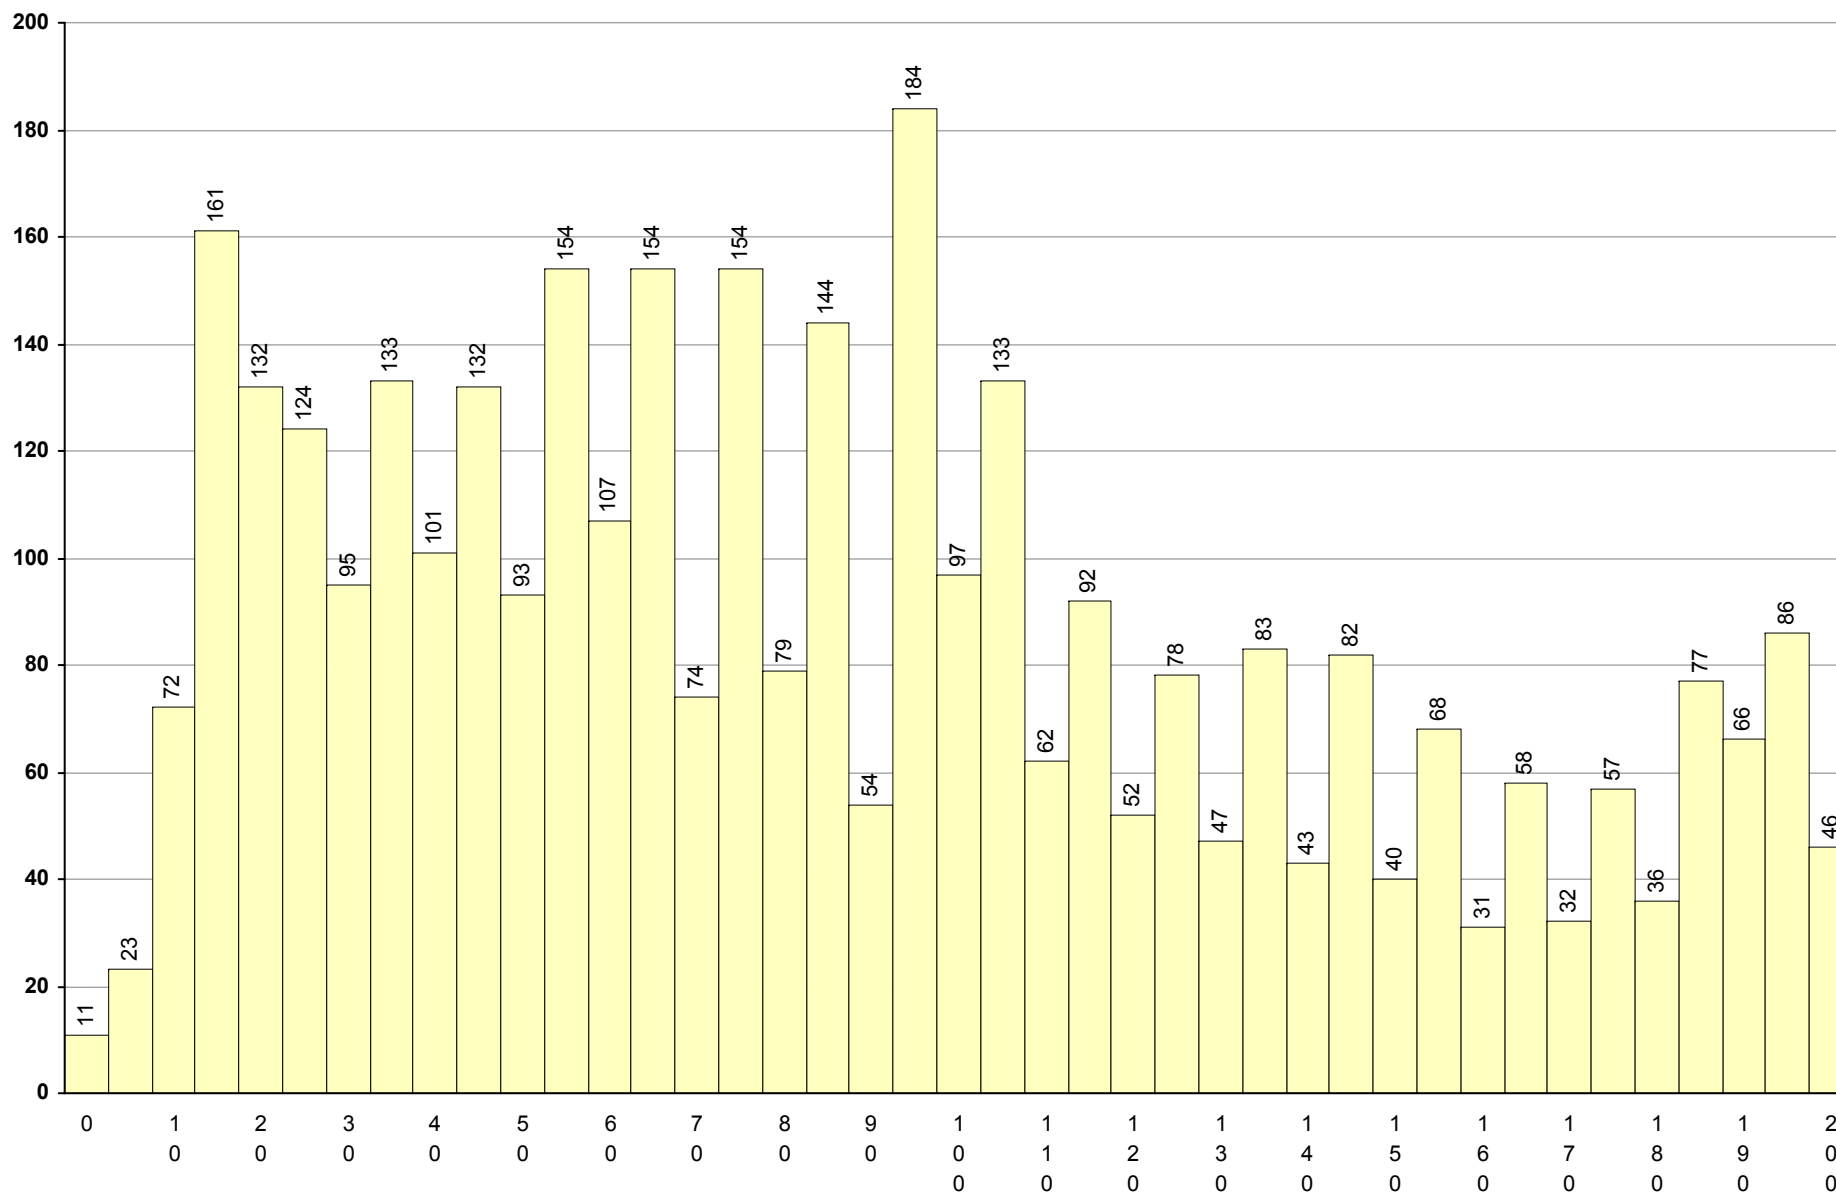

Média: 100

Desvio: 30

708 Geometria Descritiva A **2ª Fase** Provas: 3547 Negativas: 1997 Média: **89** Desvio: 53

623 História A

2ª Fase

Provas: 3369

Negativas: 1579

Média: 94