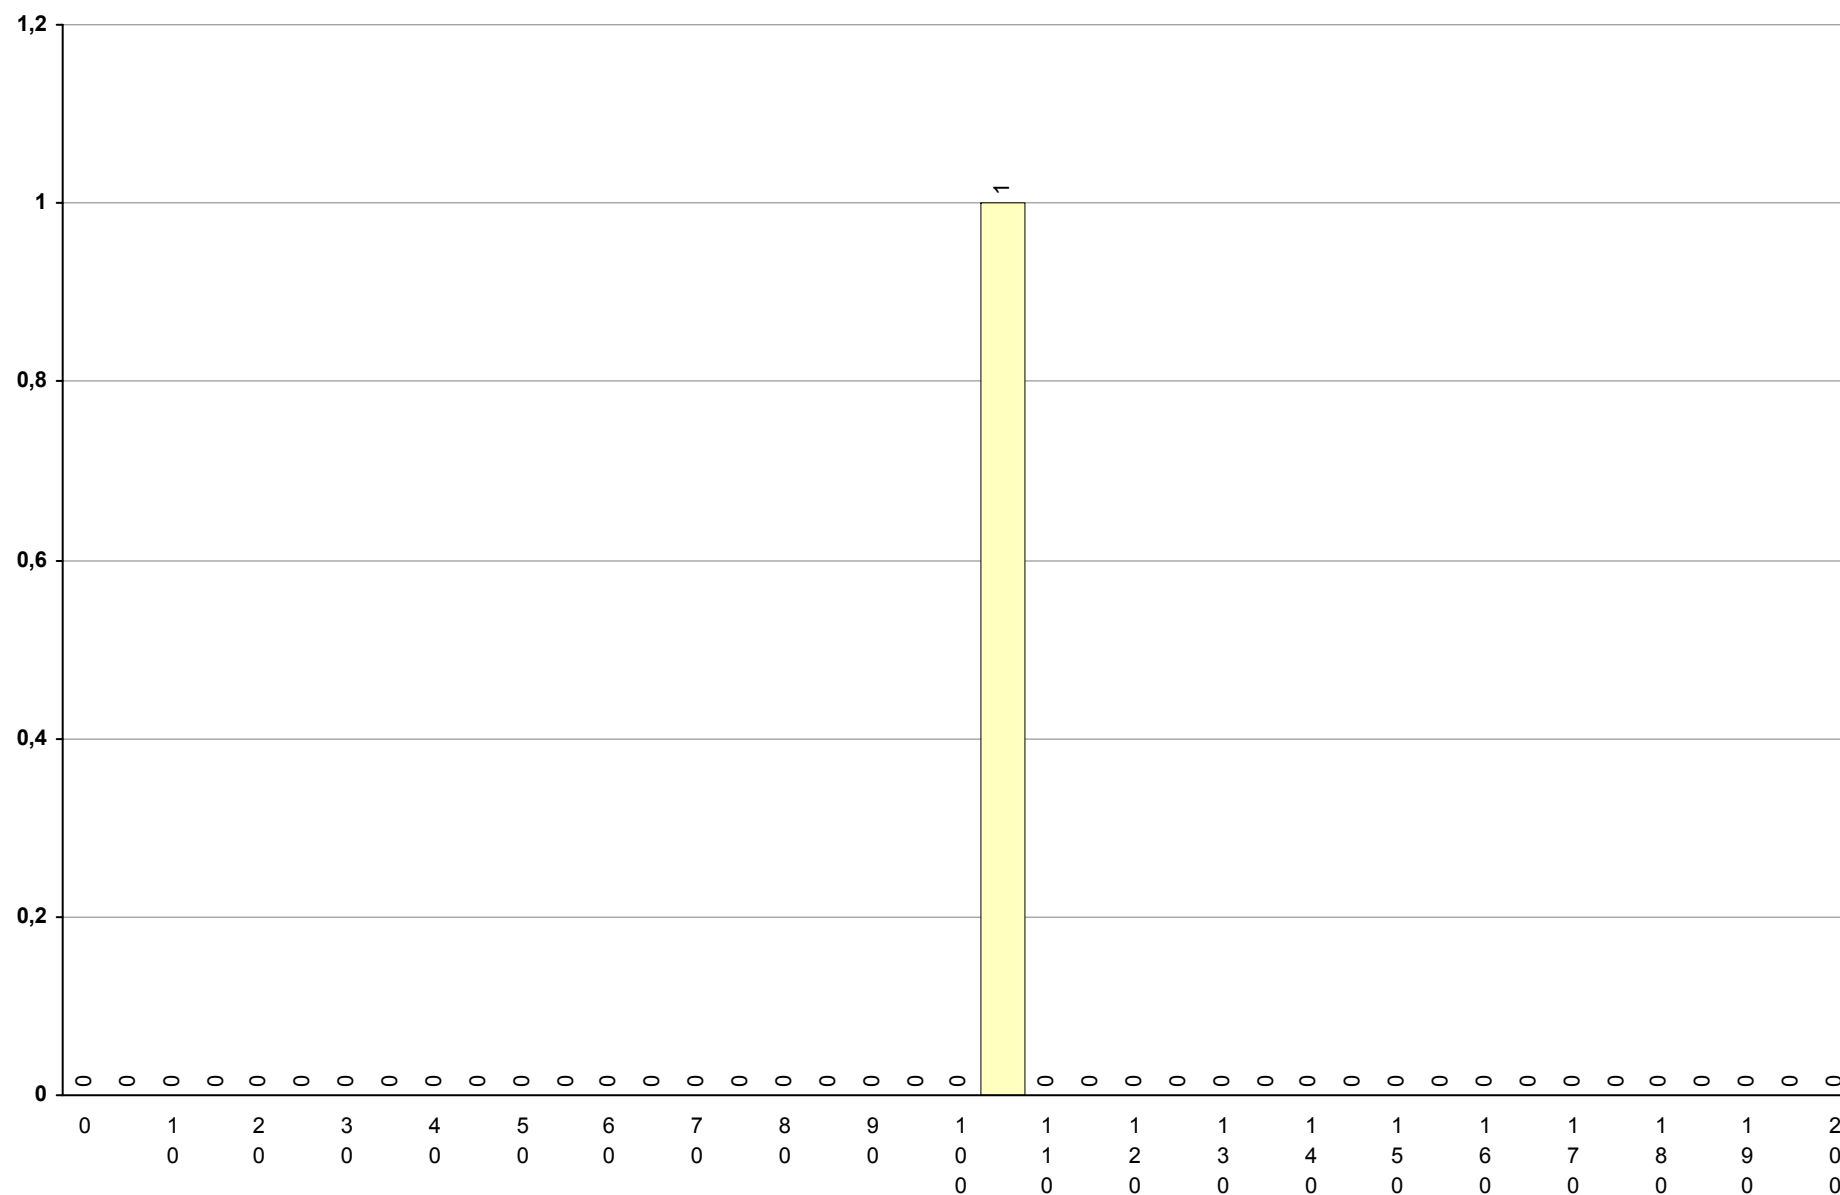

Provas: 2817

Negativas: 1738

Média: 84

Desvio: 39

639 Português

2ª Fase

Provas: 24113 Negativas: 10216 Média: 99 Desvio: 30

739 Português Língua não materna (ini.) 2ª Fase Provas: 1 Negativas: 0 Média: 106 Desvio: 0