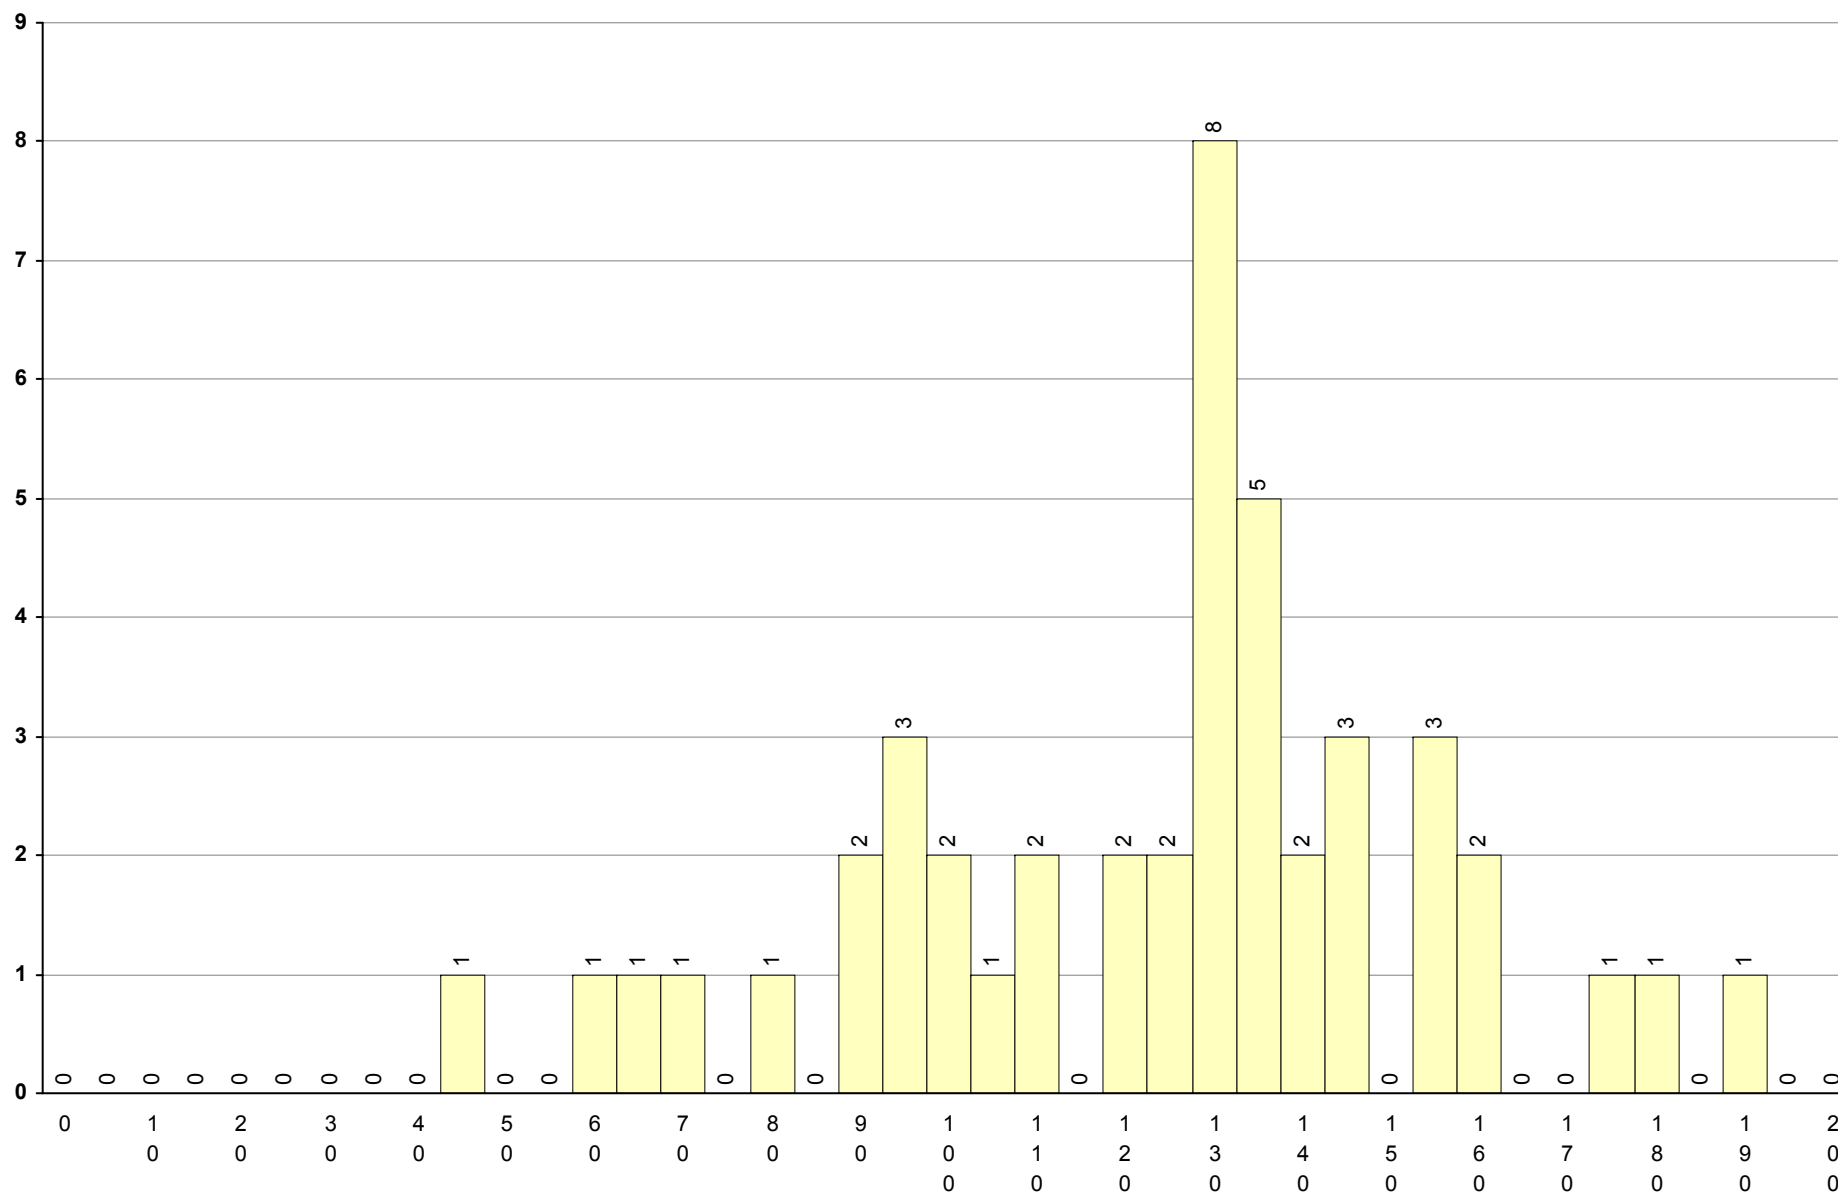

706 Desenho A **2ª Fase** Provas: 1450 Negativas: 225 Média: **123** Desvio: 30

712 Economia A

2ª Fase

Provas: 3811

Negativas: 2151

Média: 89

Desvio: 36

847 Espanhol (continuação -bienal) 2ª Fase Provas: 45 Negativas: 7 Média: 126 Desvio: 31