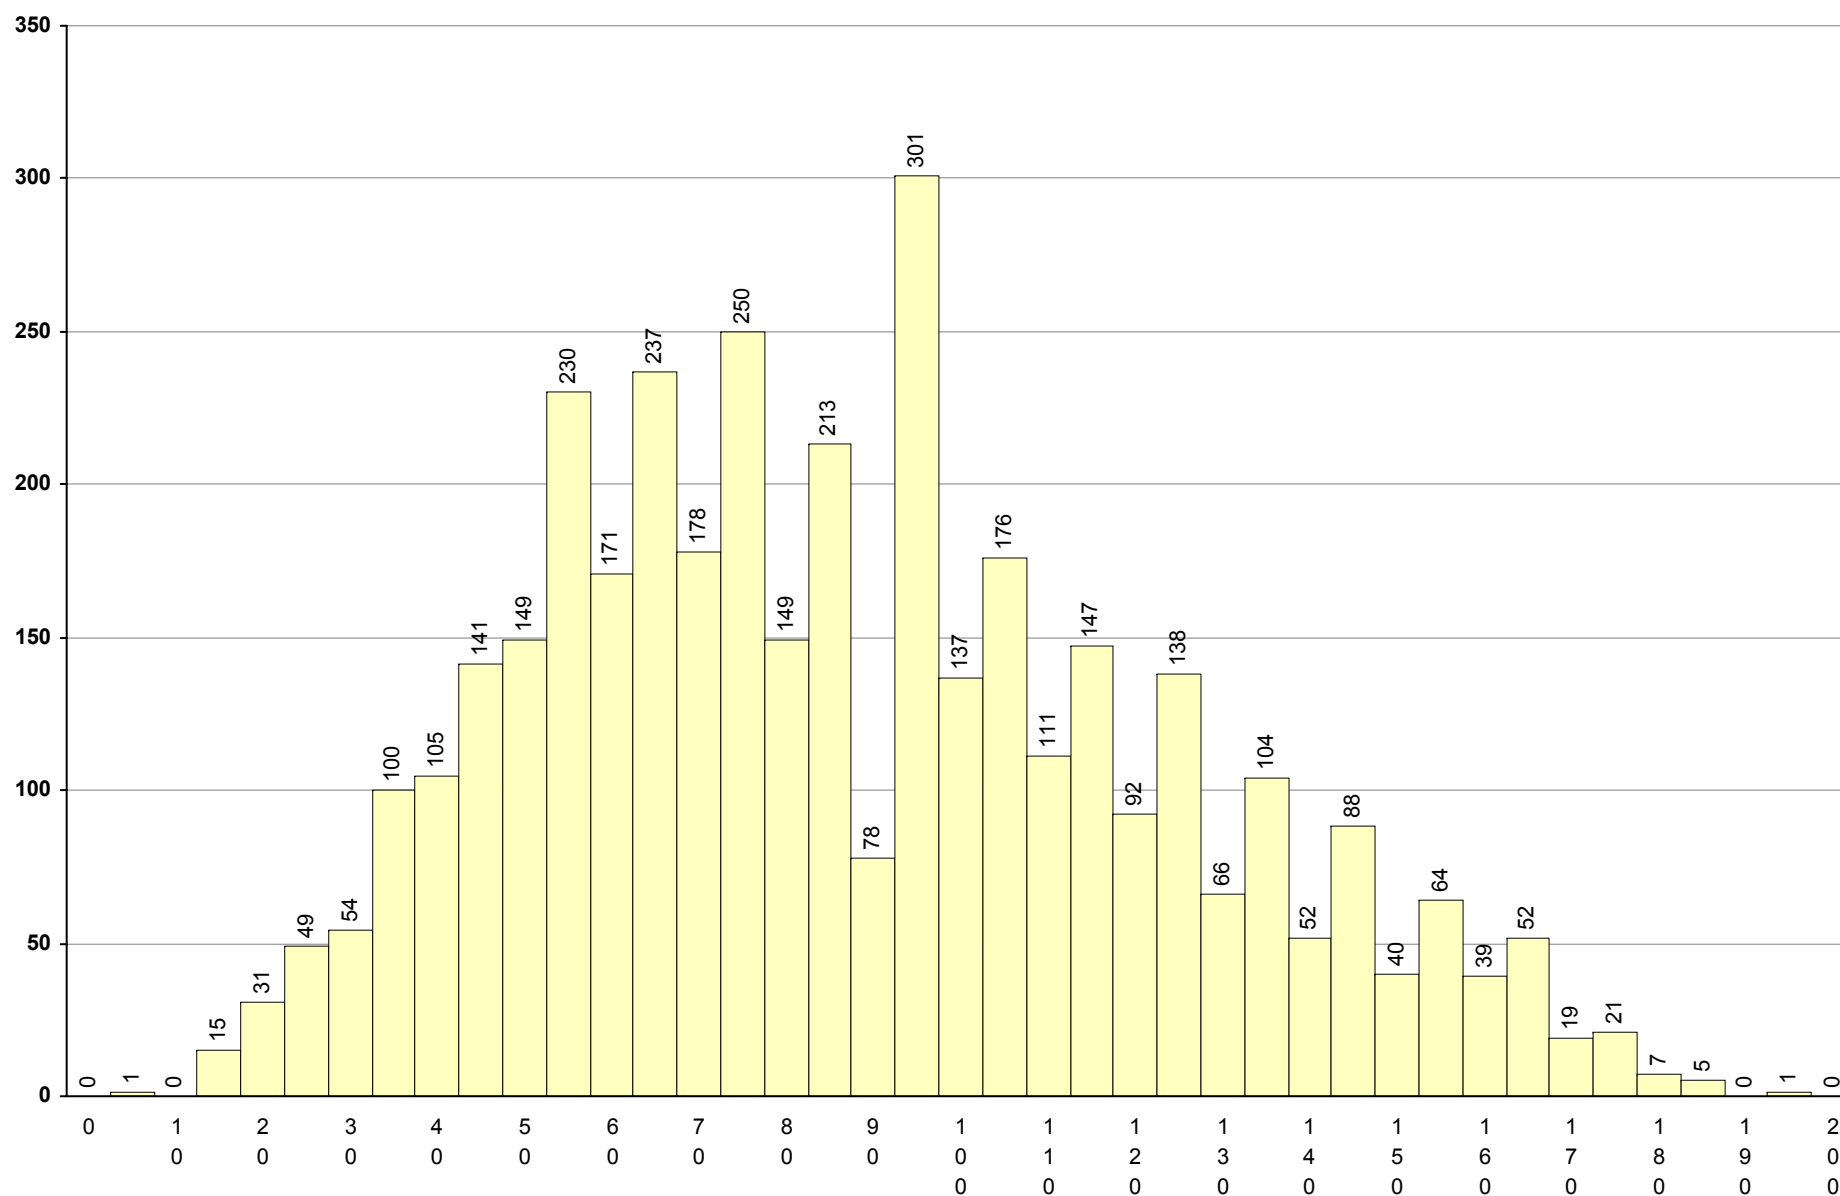

706 Desenho A **2ª Fase** Provas: 1450 Negativas: 225 Média: **123** Desvio: 30

712 Economia A

2ª Fase

Provas: 3811

Negativas: 2151

Média: 89

Desvio: 36

847 Espanhol (continuação -bienal) 2ª Fase Provas: 45 Negativas: 7 Média: 126 Desvio: 31