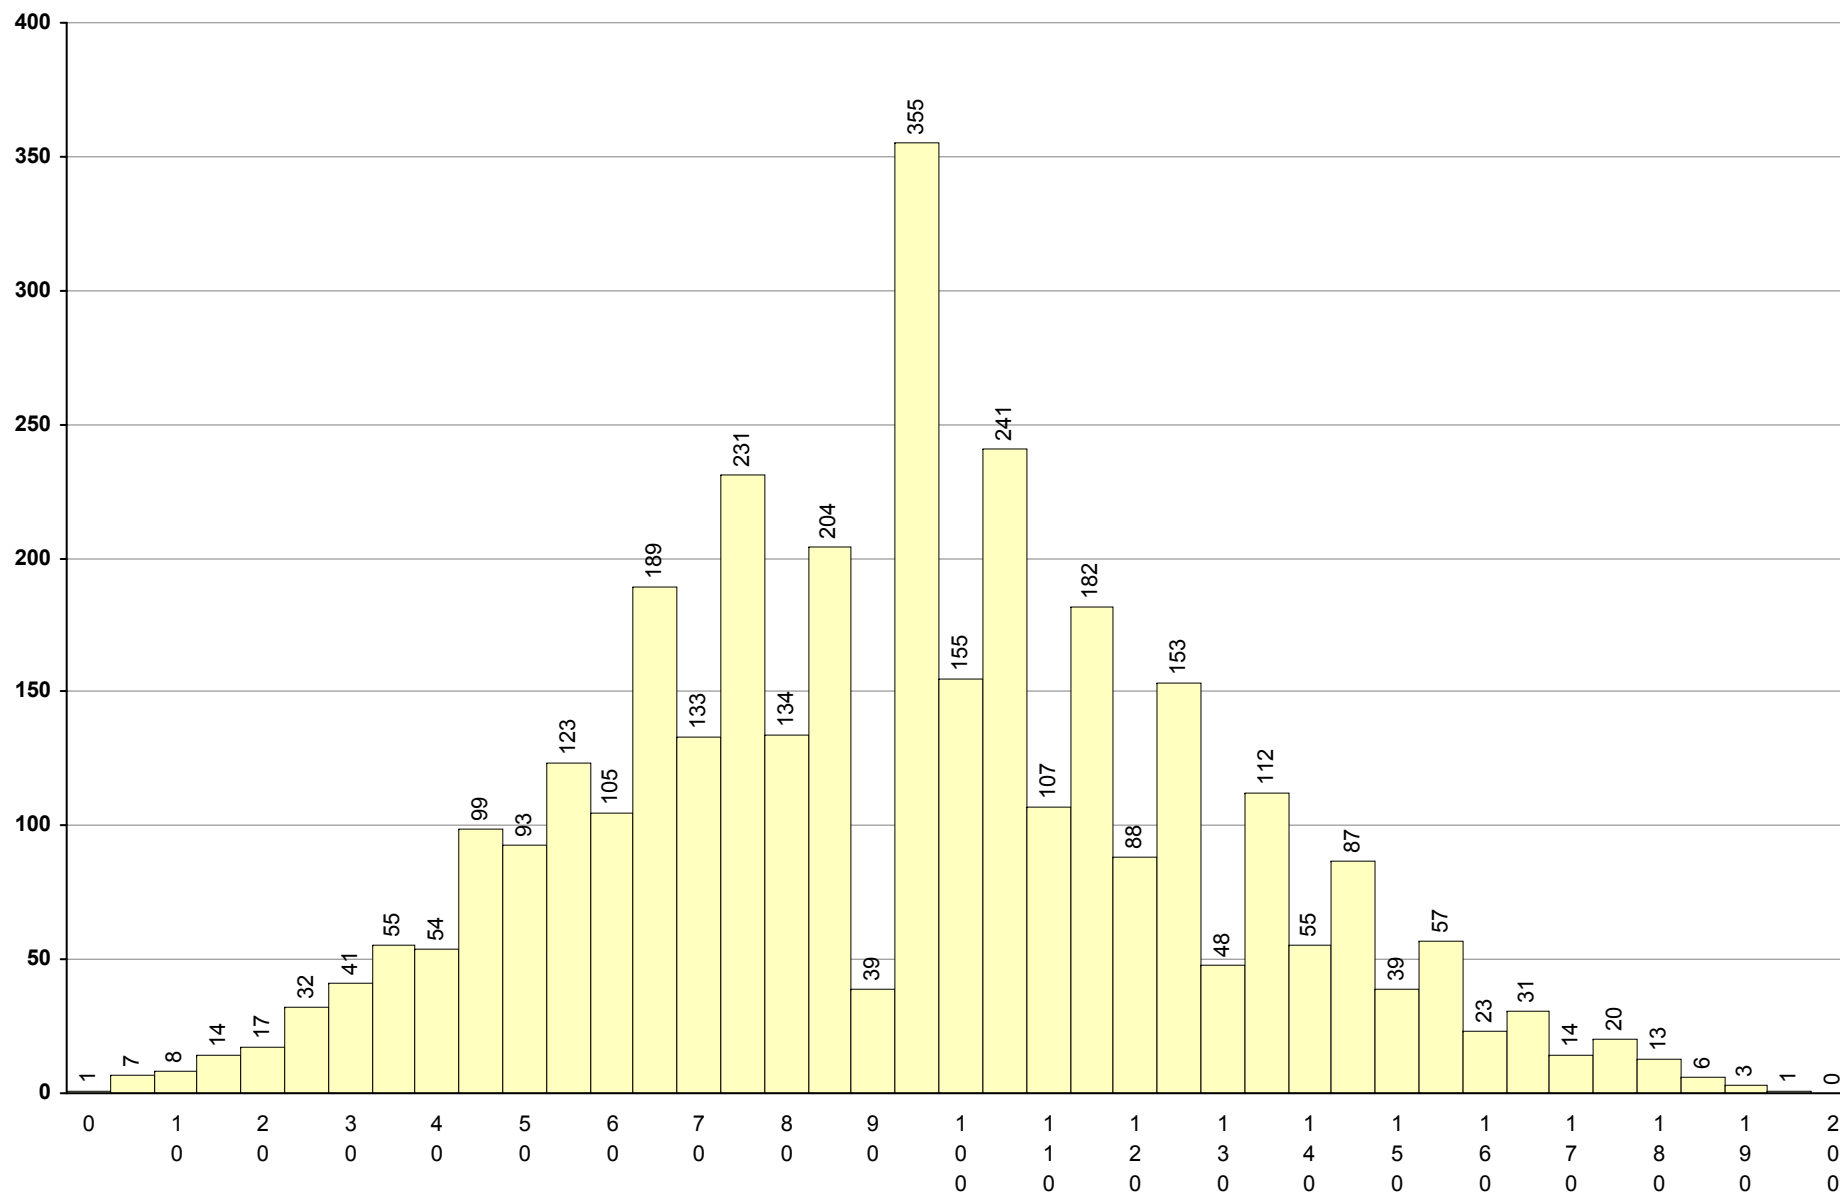

623 História A

2ª Fase

Provas: 3369

Negativas: 1579

Média: 94

Desvio: 34