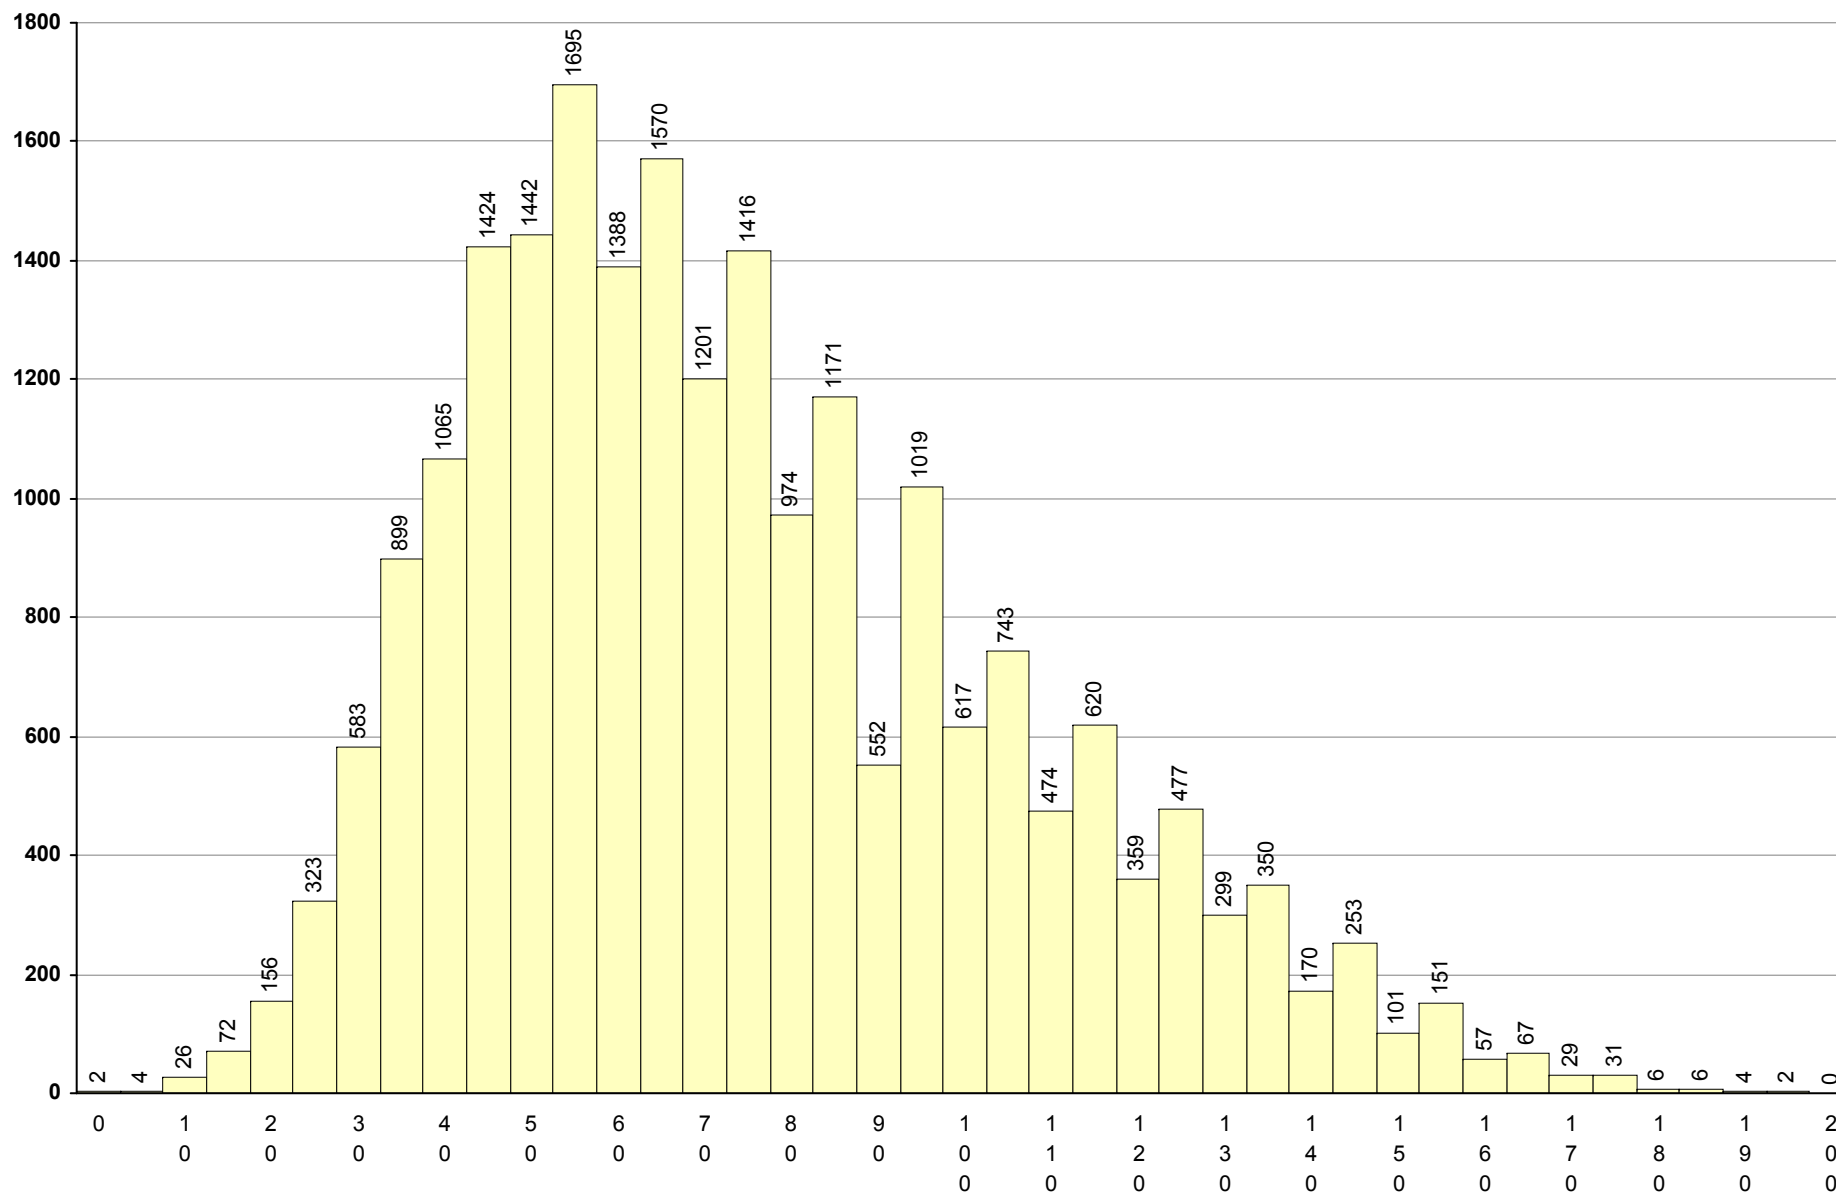

801 Alemão (continuação -bienal) 2ª Fase Provas: 3 Negativas: 0 Média: 153 Desvio: 12

501 Alemão (iniciação -bienal) 2ª Fase Provas: 152 Negativas: 79 Média: 94 Desvio: 41

702 Biologia e Geologia **2ª Fase** Provas: 21798 Negativas: 15963 Média: **75** Desvio: 31

706 Desenho A **2ª Fase** Provas: 1450 Negativas: 225 Média: **123** Desvio: 30

712 Economia A

2ª Fase

Provas: 3811

Negativas: 2151

Média: 89

Desvio: 36

847 Espanhol (continuação -bienal) 2ª Fase Provas: 45 Negativas: 7 Média: 126 Desvio: 31