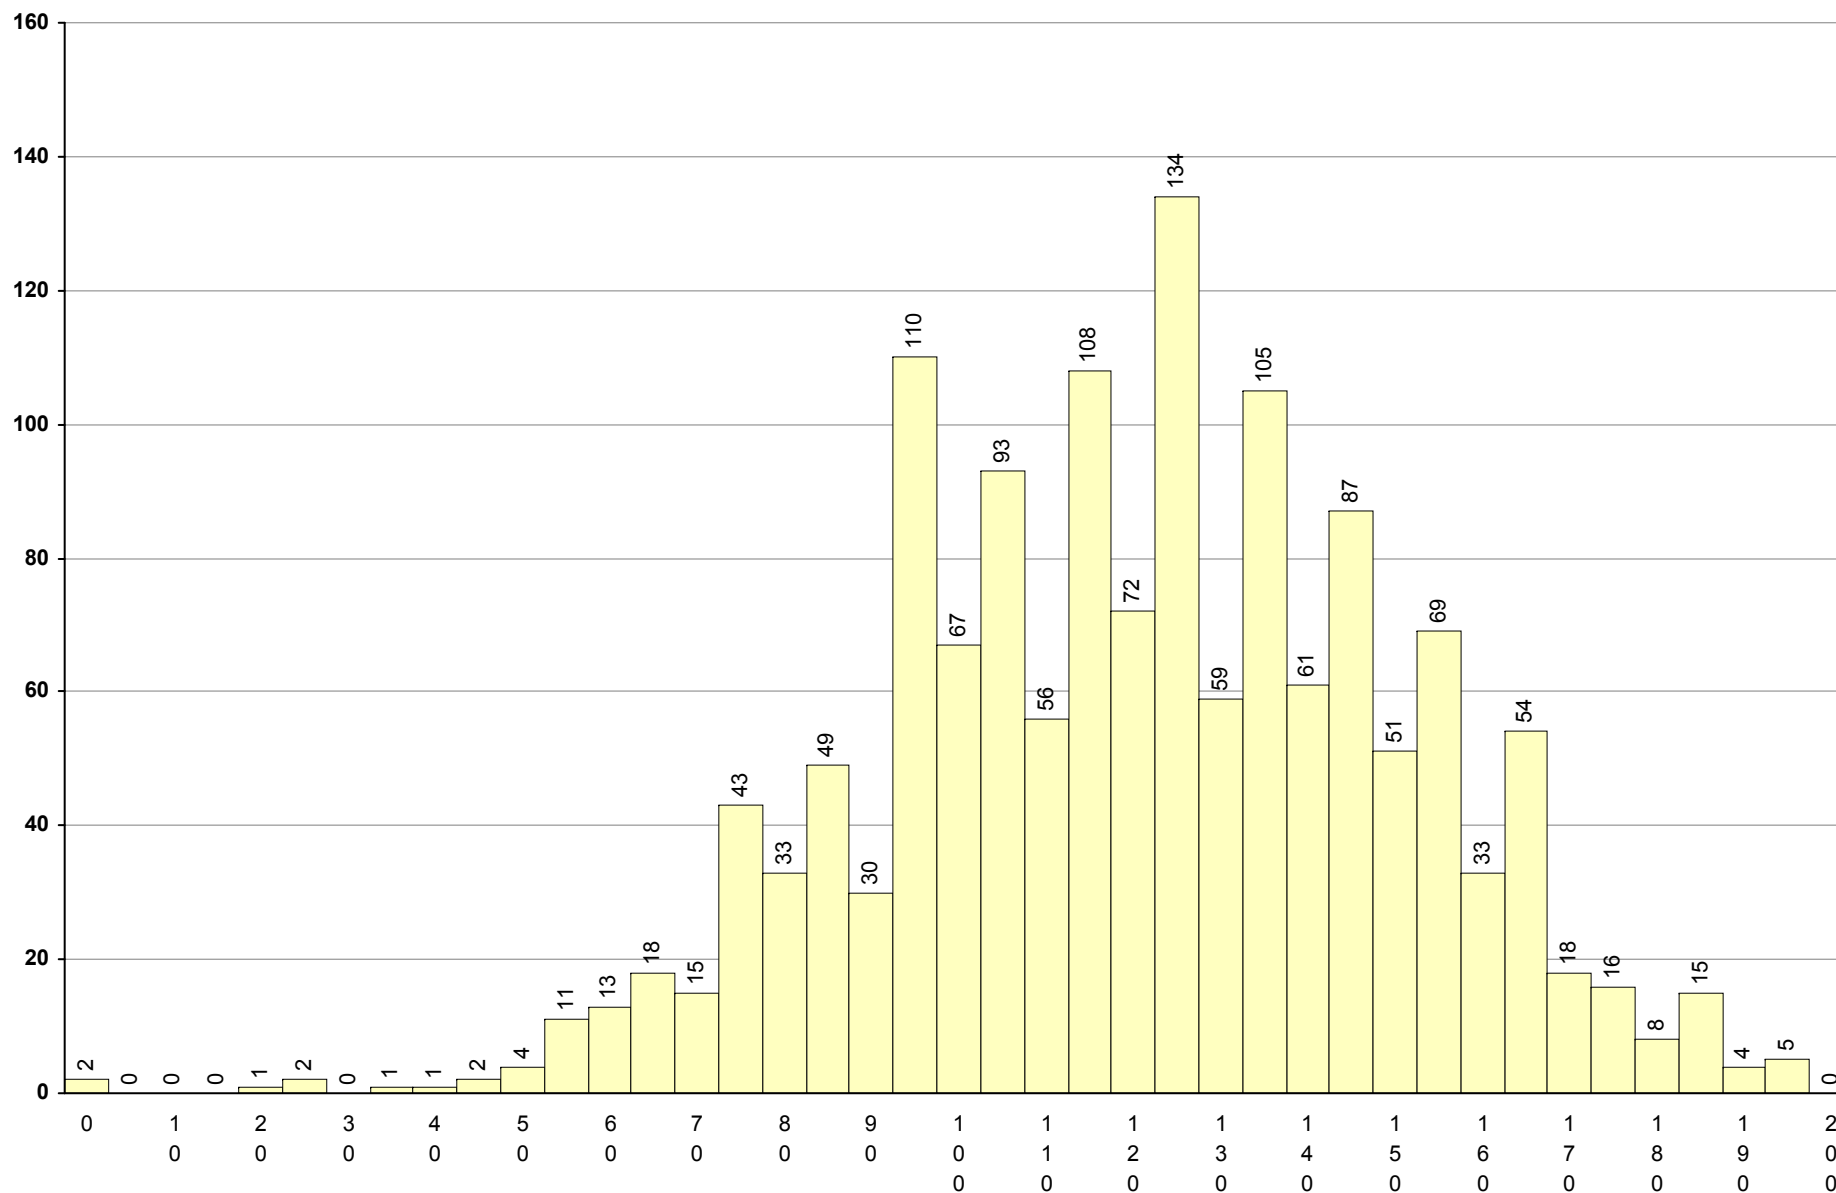

706 Desenho A

2ª Fase

Provas: 1450

Negativas: 225

Média: 123

Desvio: 30

712 Economia A 2ª Fase Provas: 3811 Negativas: 2151 Média: 89 Desvio: 36

847 Espanhol (continuação -bienal) 2ª Fase Provas: 45 Negativas: 7 Média: 126 Desvio: 31