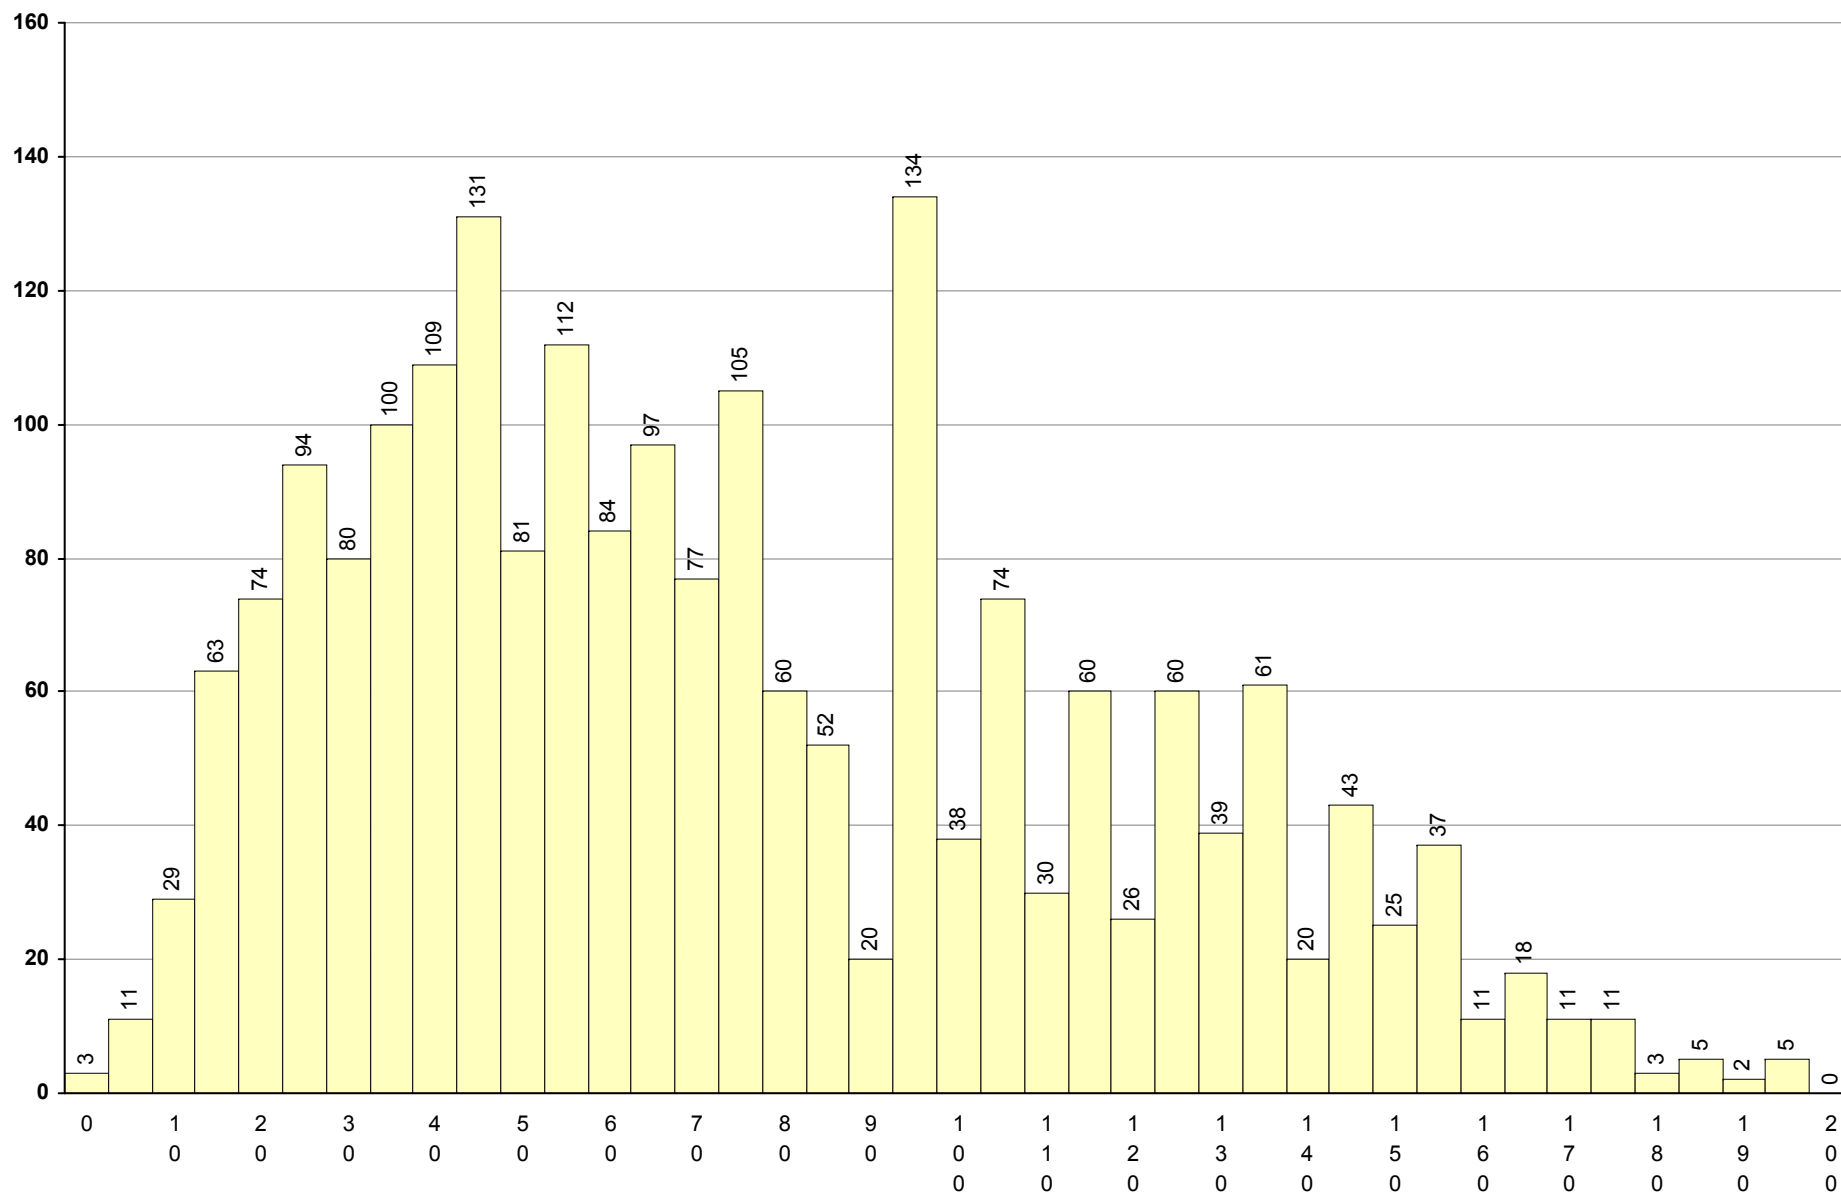

714 Filosofia **2ª Fase** Provas: 2095 Negativas: 1382 Média: 76 Desvio: 42