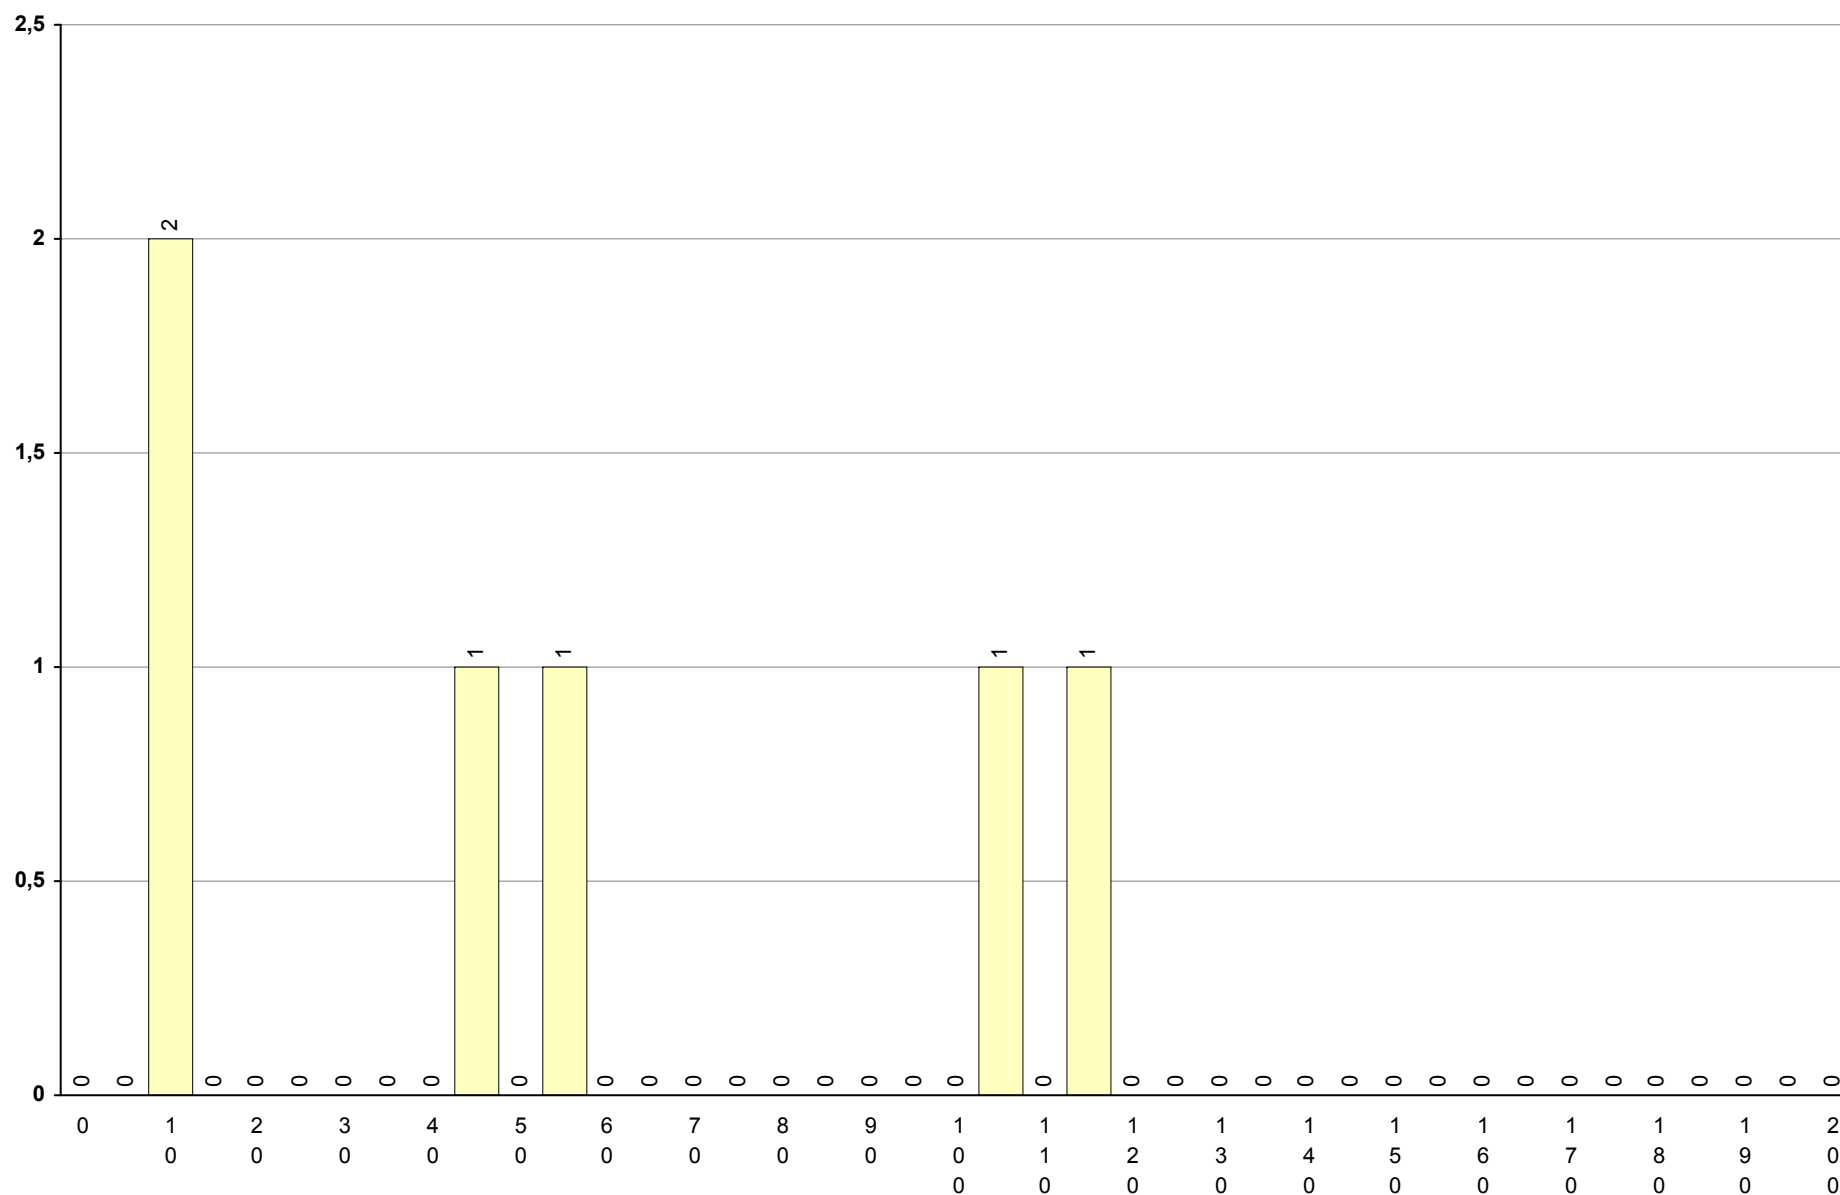

239 Português

2ª Fase

Provas: 6

Negativas: 4

Média: 58

Desvio: 41