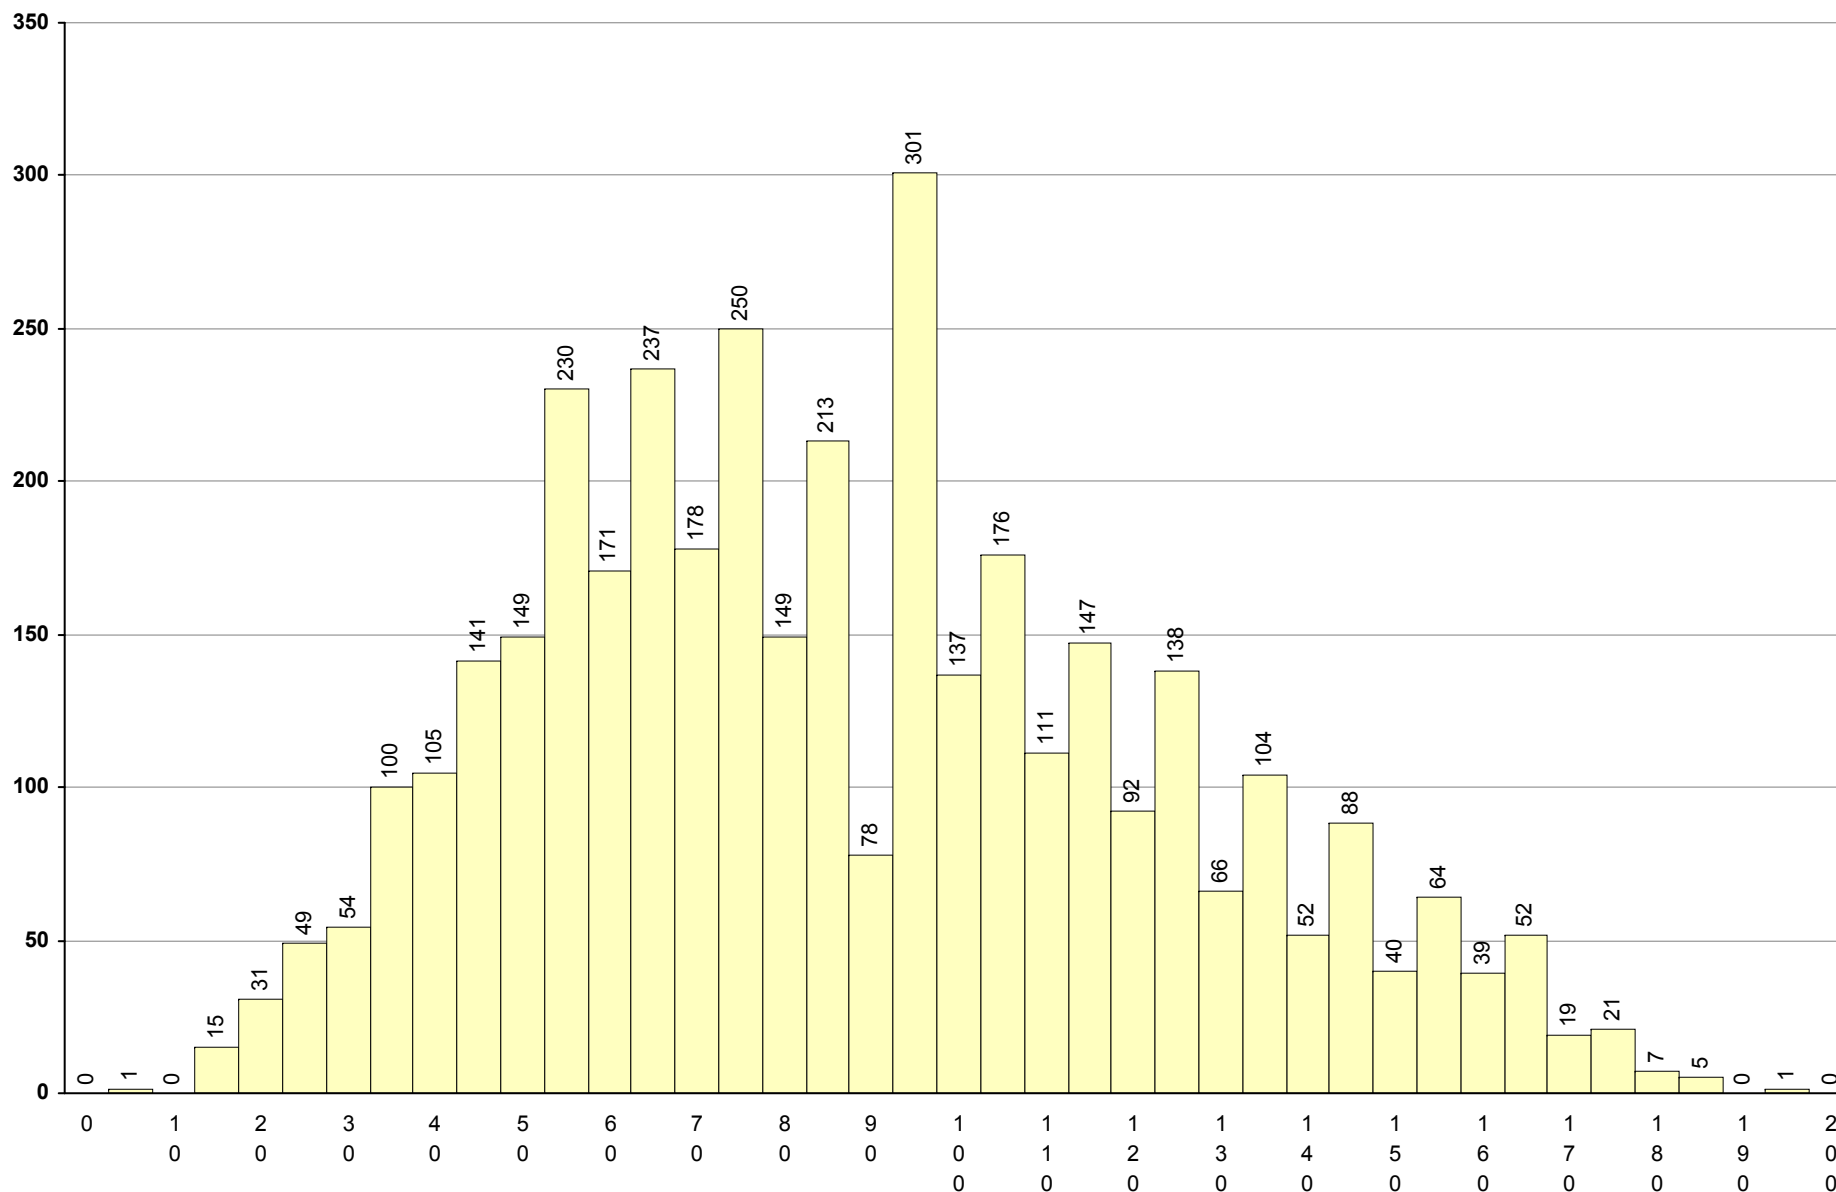

706 Desenho A

2ª Fase

Provas: 1450

Negativas: 225

Média: 123

Desvio: 30

712 Economia A 2ª Fase Provas: 3811 Negativas: 2151 Média: 89 Desvio: 36

847 Espanhol (continuação -bienal) 2ª Fase Provas: 45 Negativas: 7 Média: 126 Desvio: 31