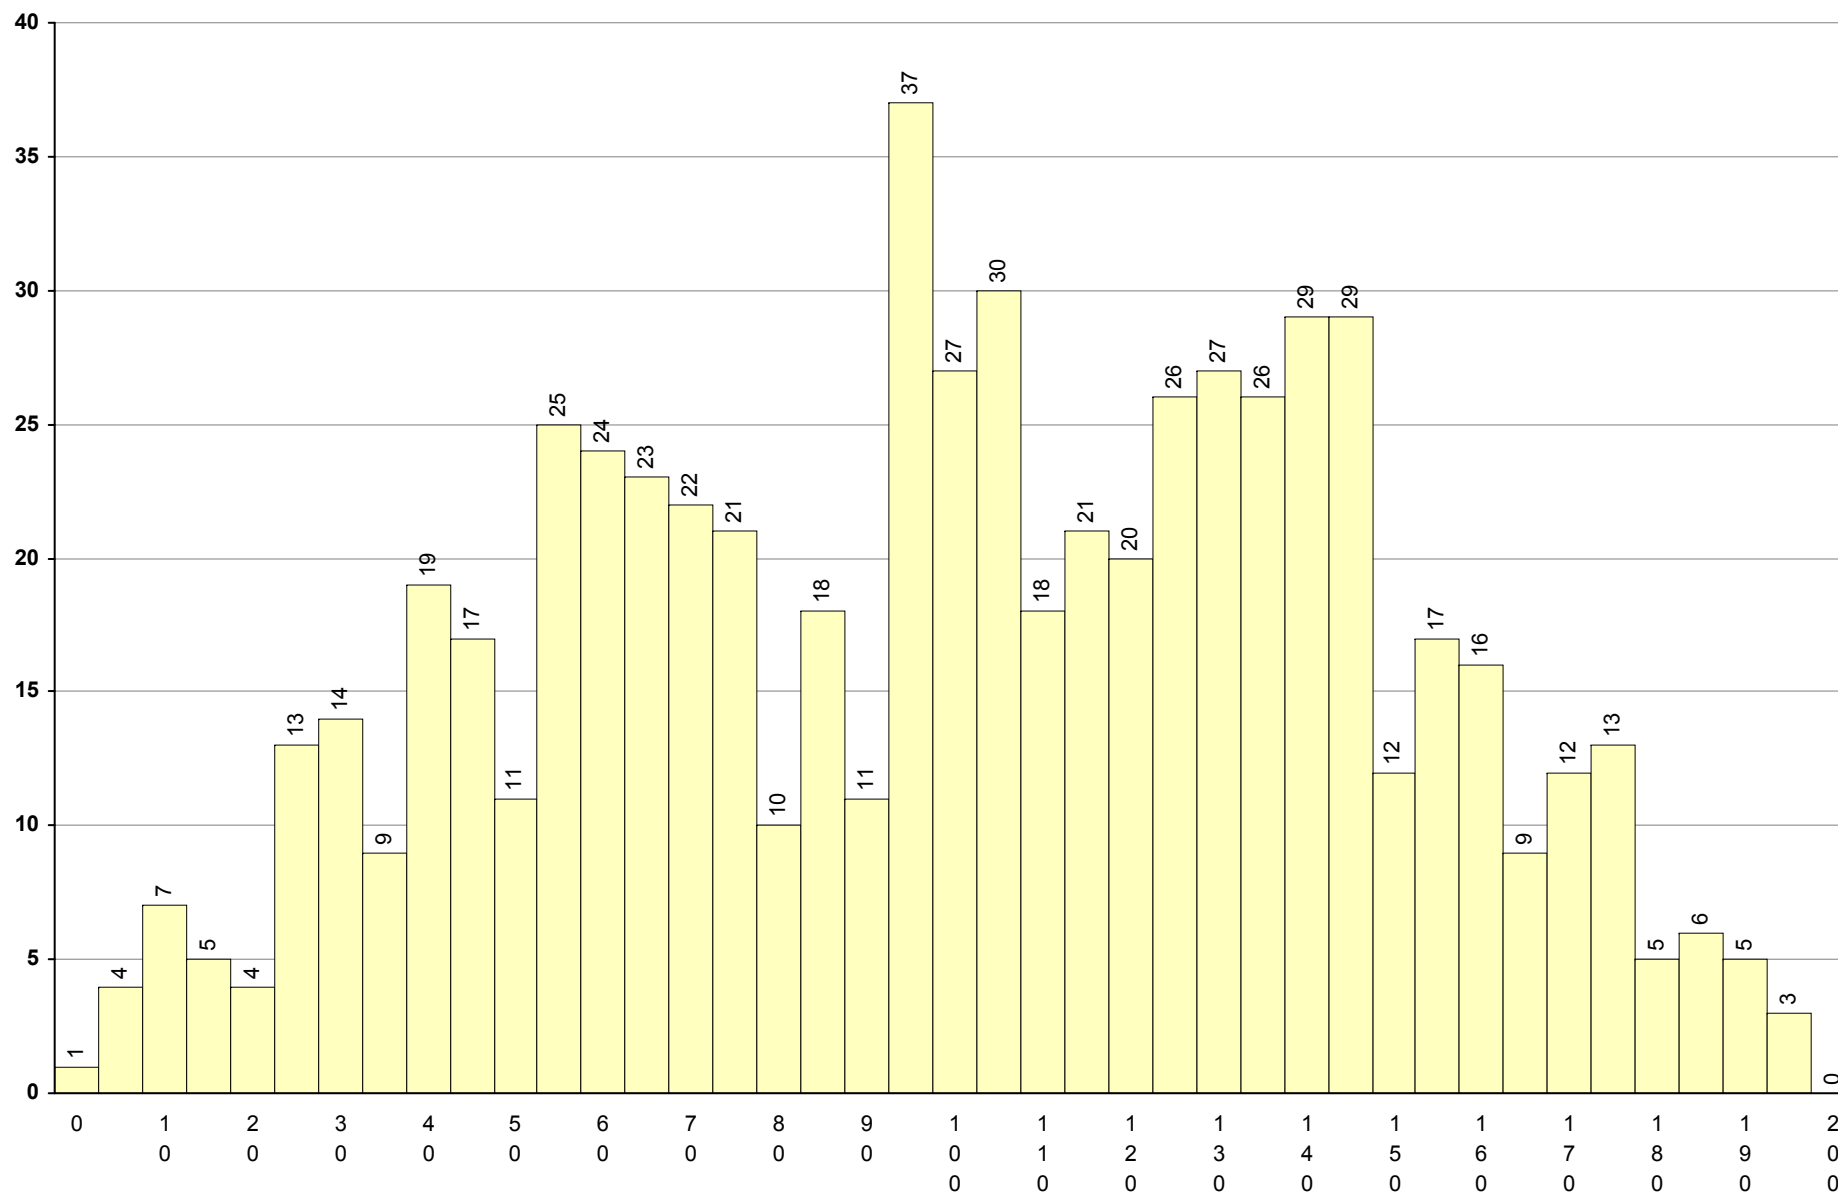

550 Inglês (continuação -bienal) 2ª Fase Provas: 646 Negativas: 258 Média: 103 Desvio: 45