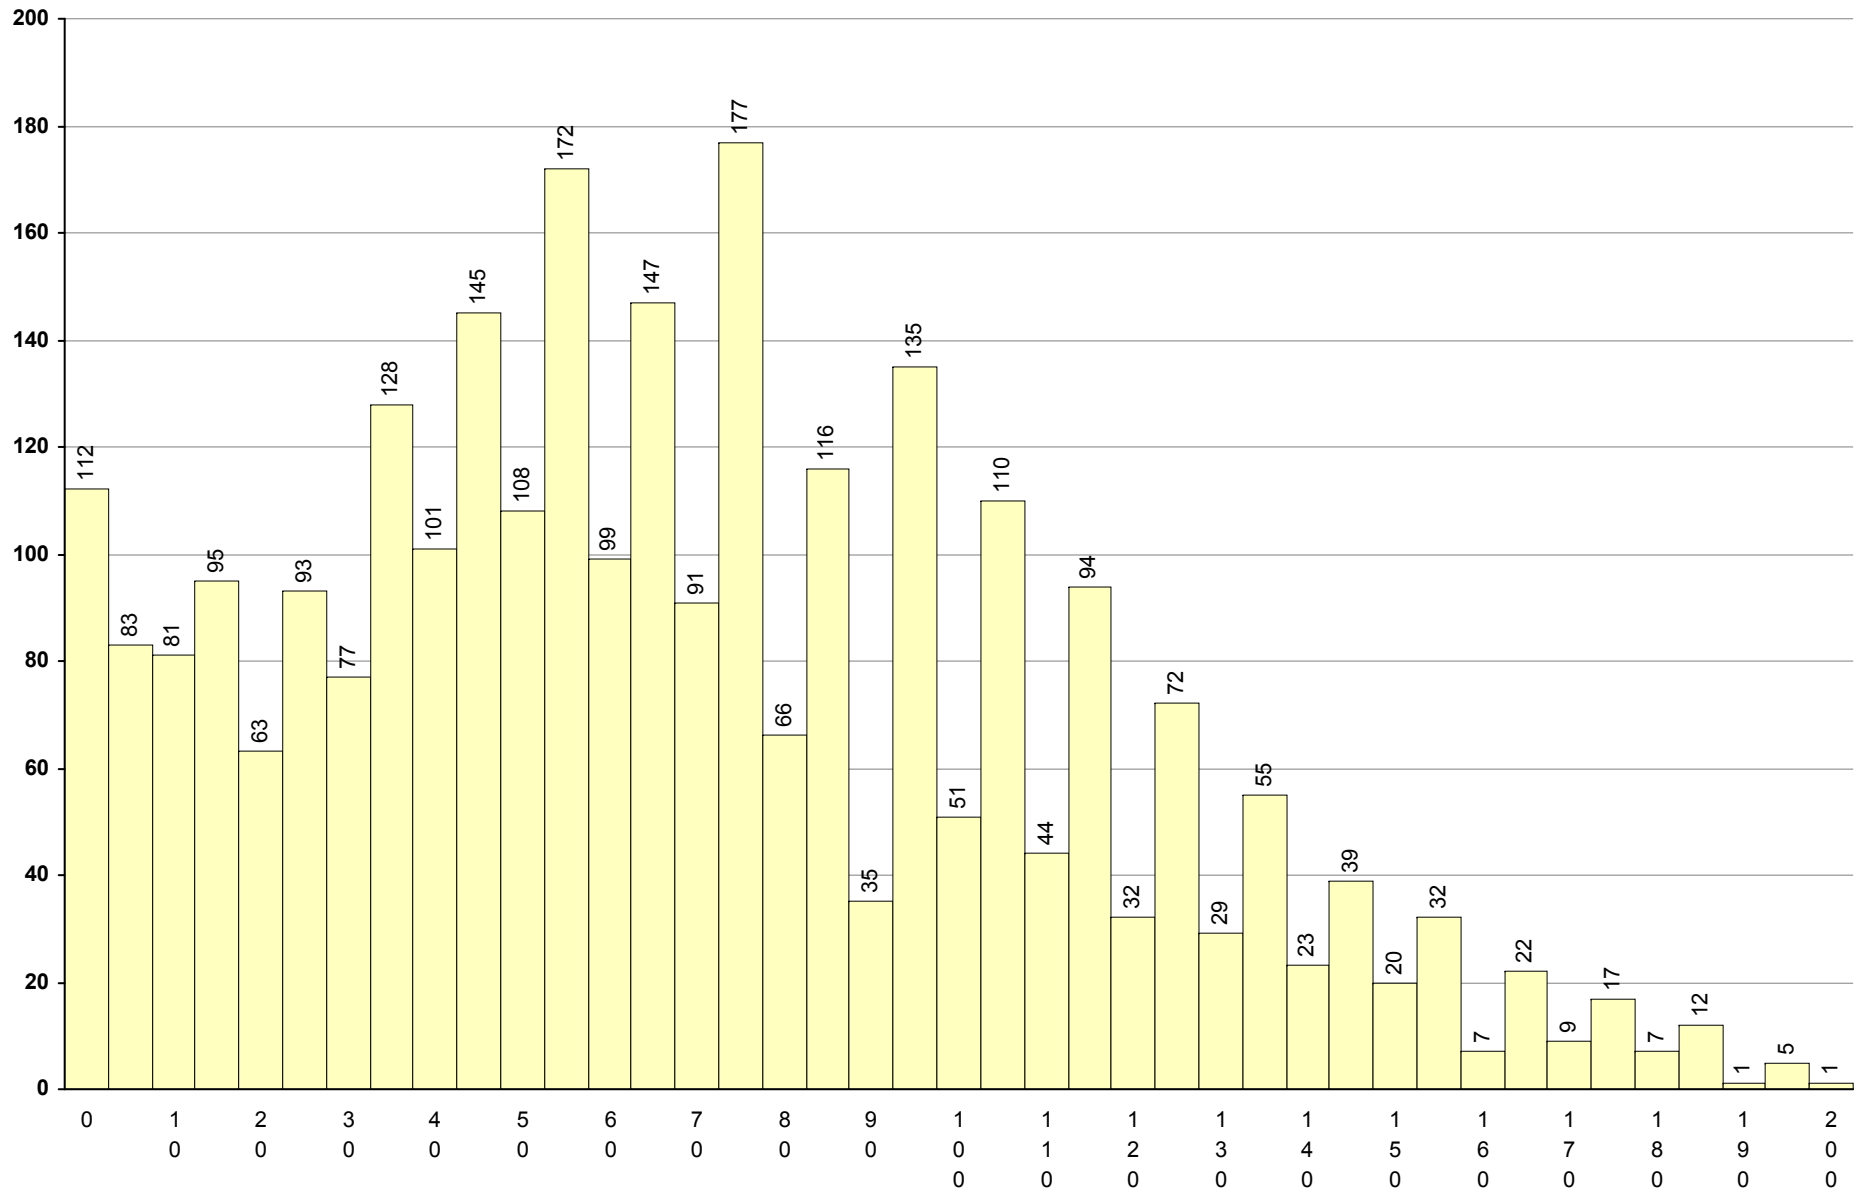

735 Matemática B   **2ª Fase**   Provas: 2806   Negativas: 1989   Média: **70**   Desvio: 43