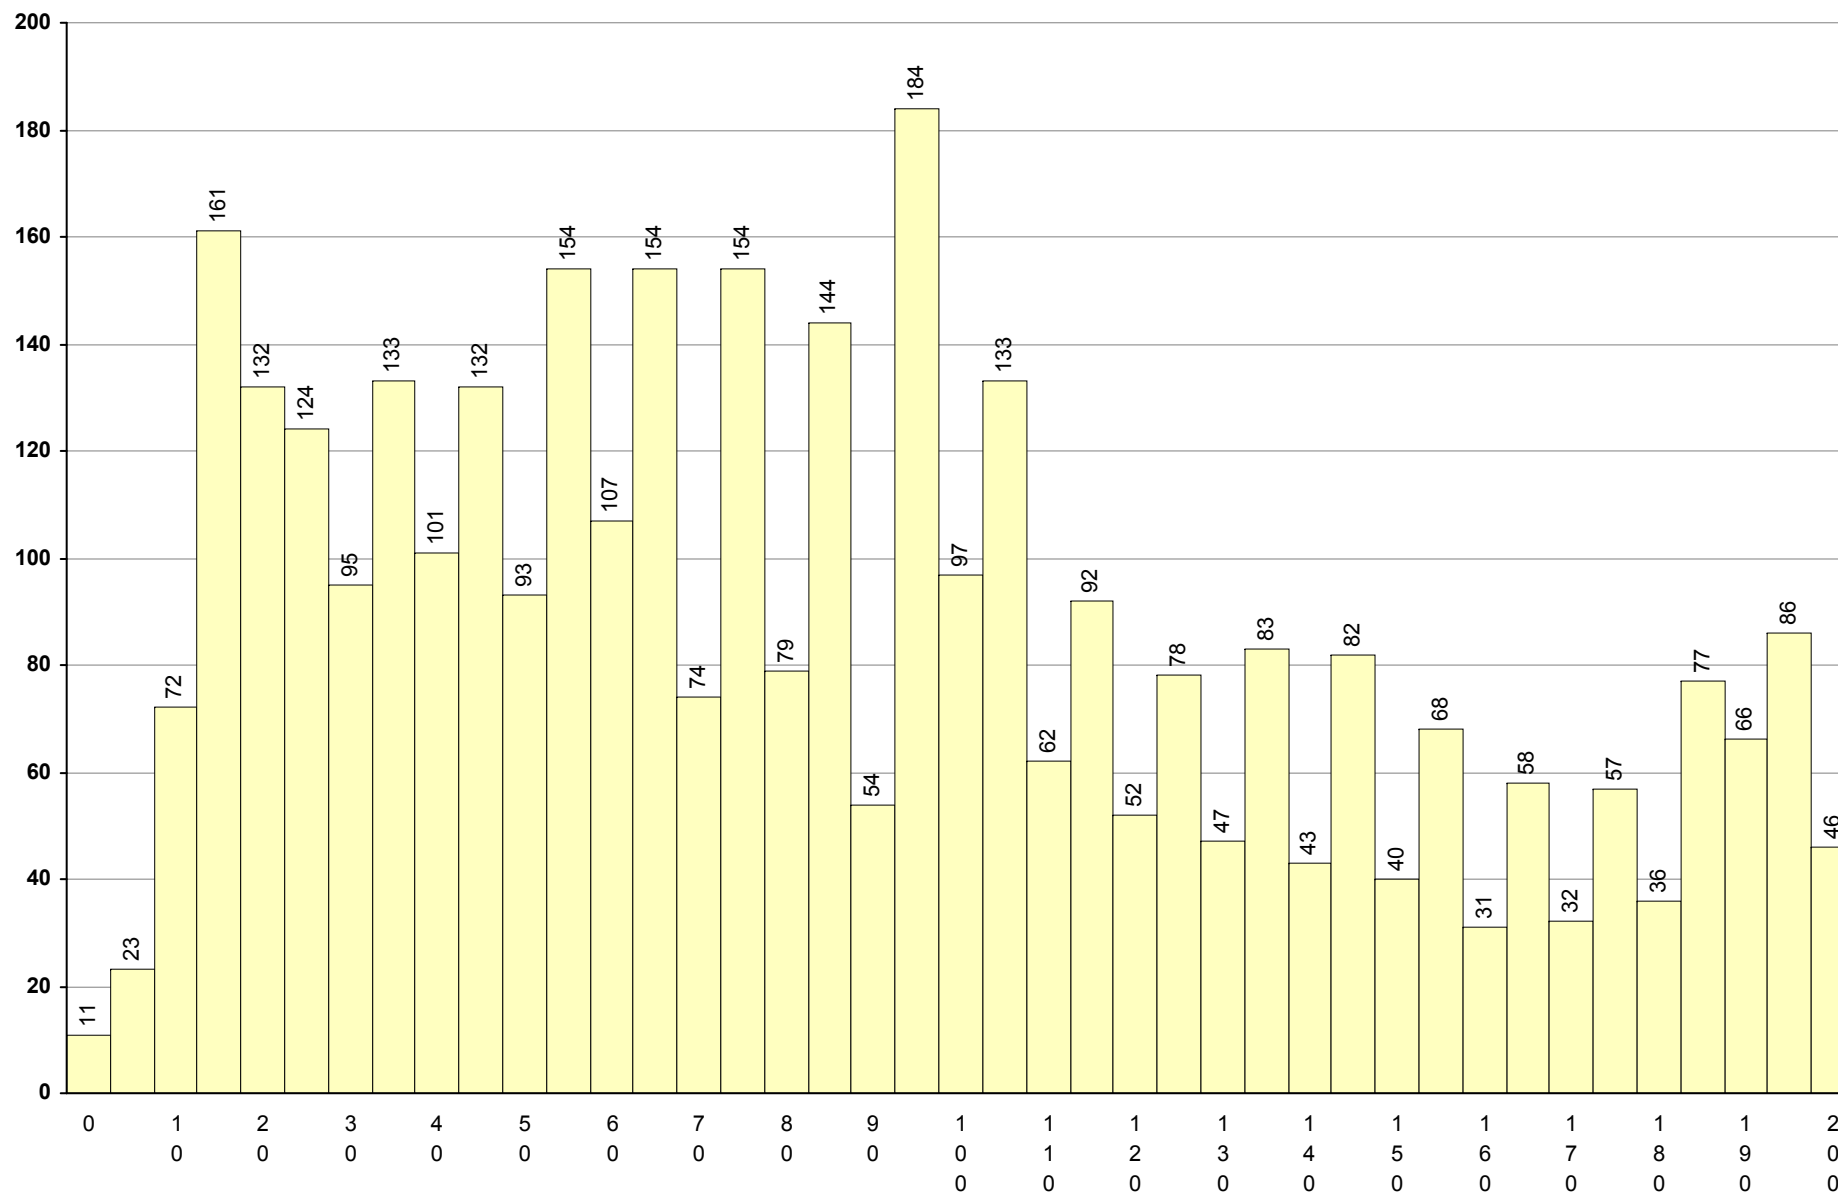

Média: 100

Desvio: 30

708 Geometria Descritiva A **2ª Fase** Provas: 3547 Negativas: 1997 Média: **89** Desvio: 53

623 História A

2ª Fase

Provas: 3369

Negativas: 1579

Média: 94