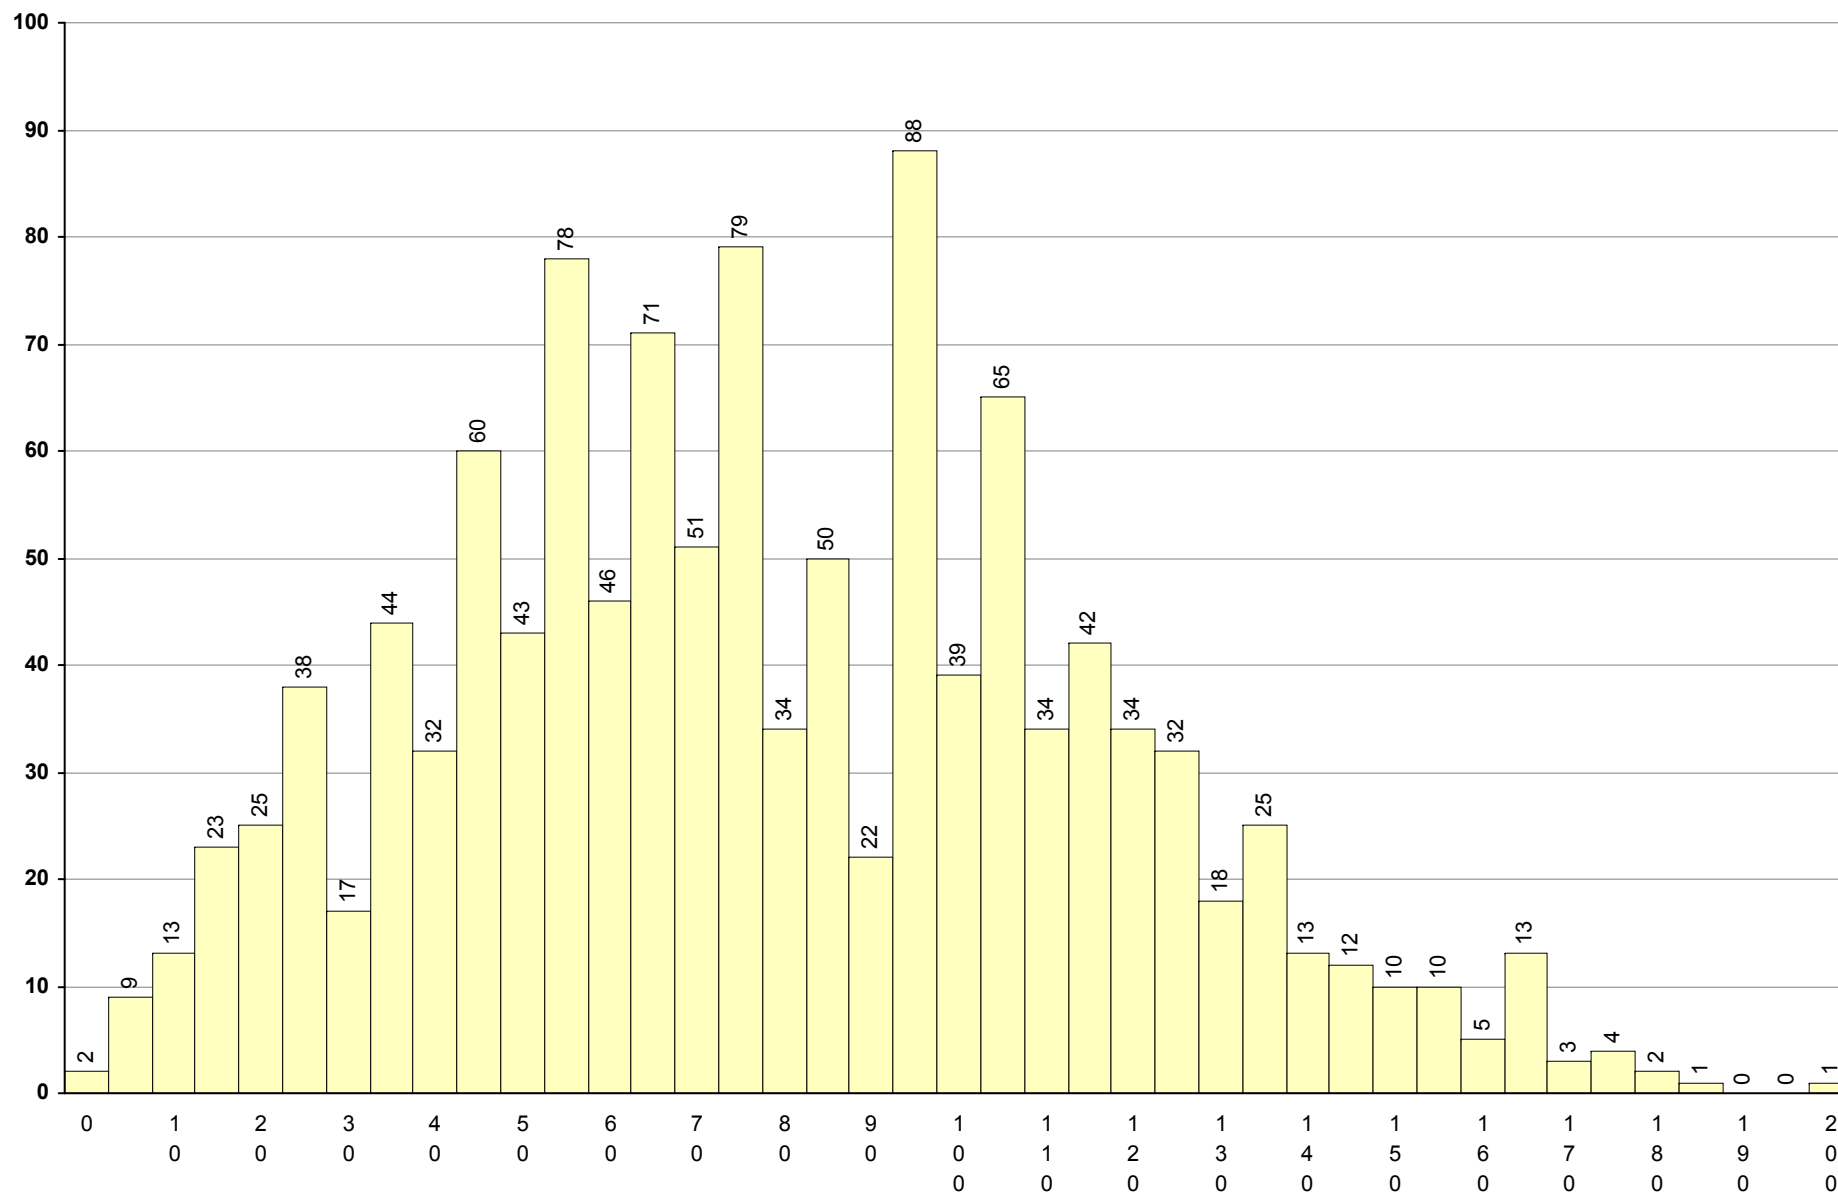

Desvio: 34

723 História B

2ª Fase

Provas: 151

Negativas: 67

Média: 95

Desvio: 39

724 História da Cultura e das Artes 2ª Fase Provas: 1188 Negativas: 737 Média: 80 Desvio: 37