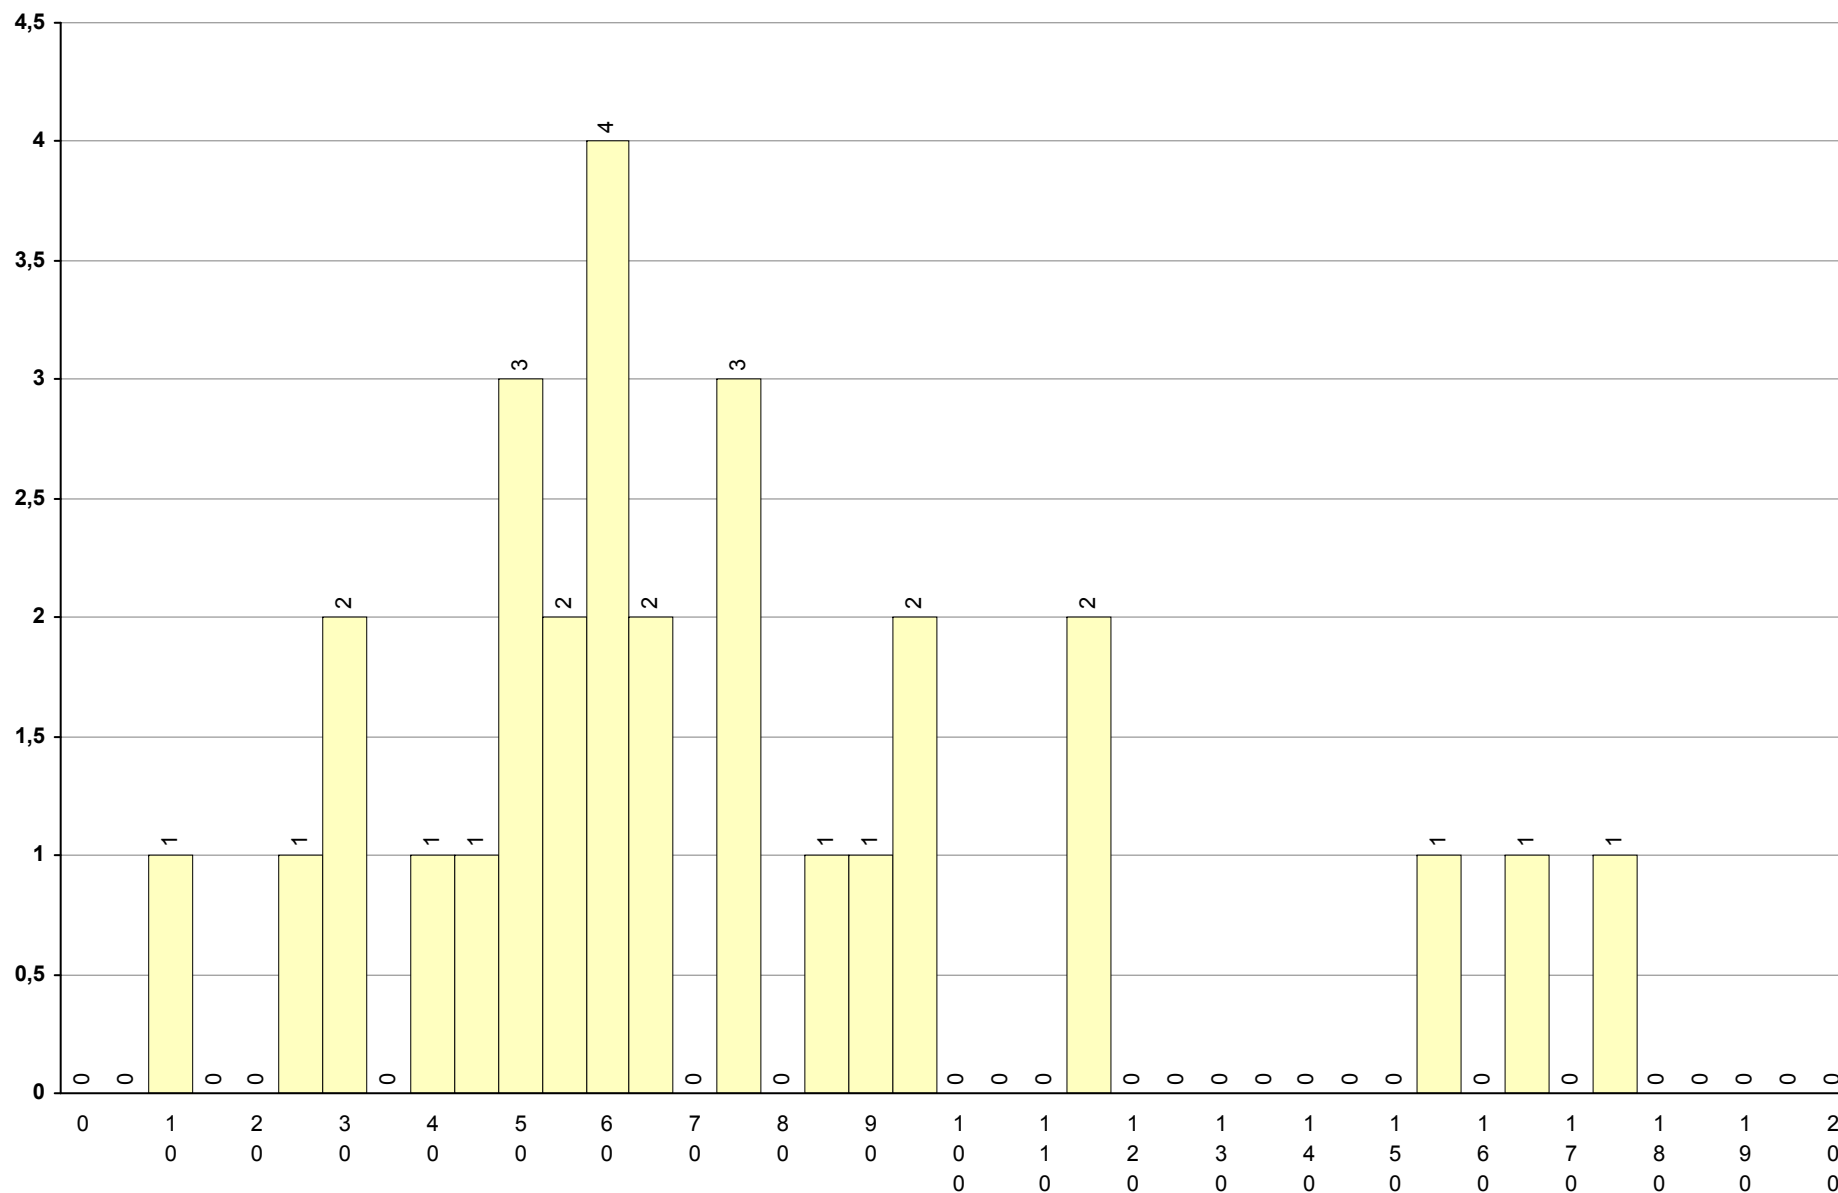

732 Latim A **2ª Fase** Provas: 29 Negativas: 22 Média: 75 Desvio: 40