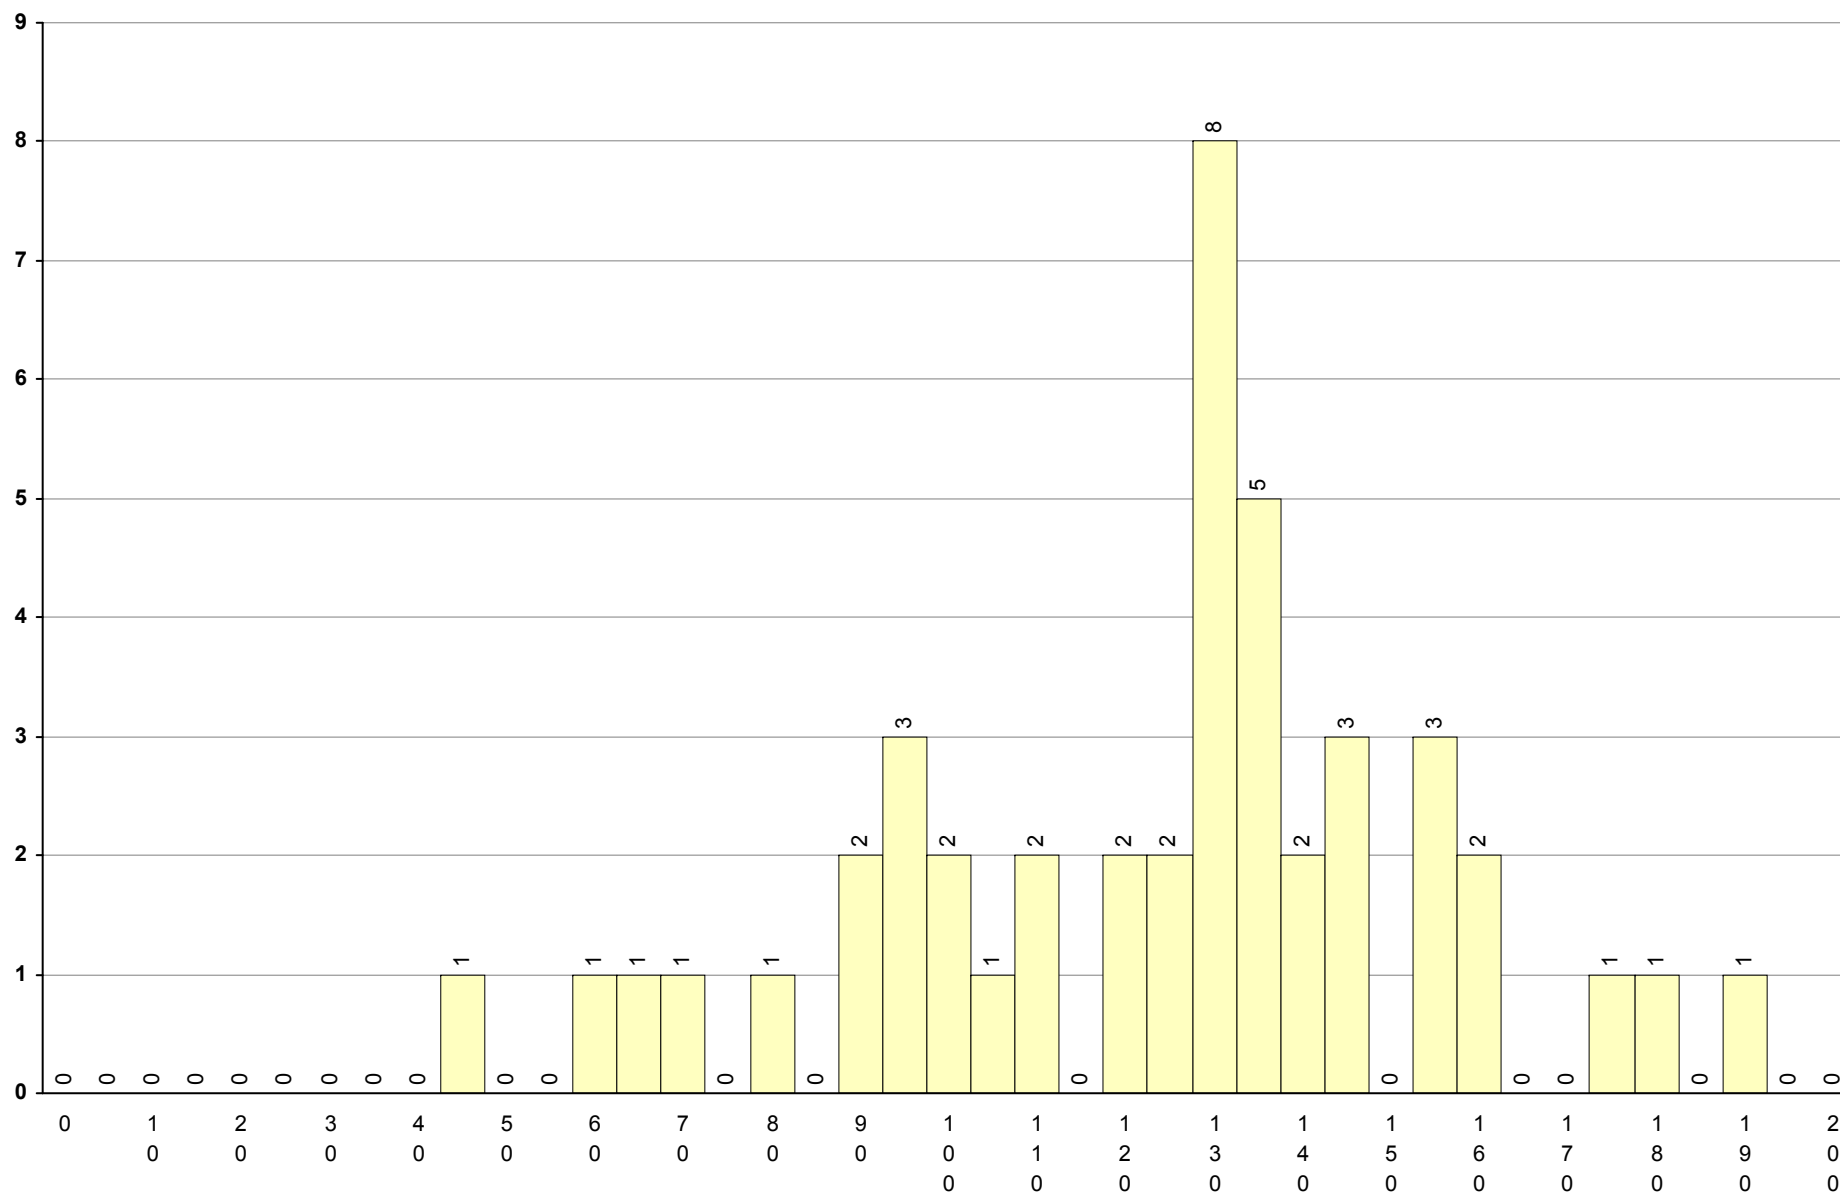

706 Desenho A

2ª Fase

Provas: 1450

Negativas: 225

Média: 123

Desvio: 30

712 Economia A 2ª Fase Provas: 3811 Negativas: 2151 Média: 89 Desvio: 36

847 Espanhol (continuação -bienal) 2ª Fase Provas: 45 Negativas: 7 Média: 126 Desvio: 31