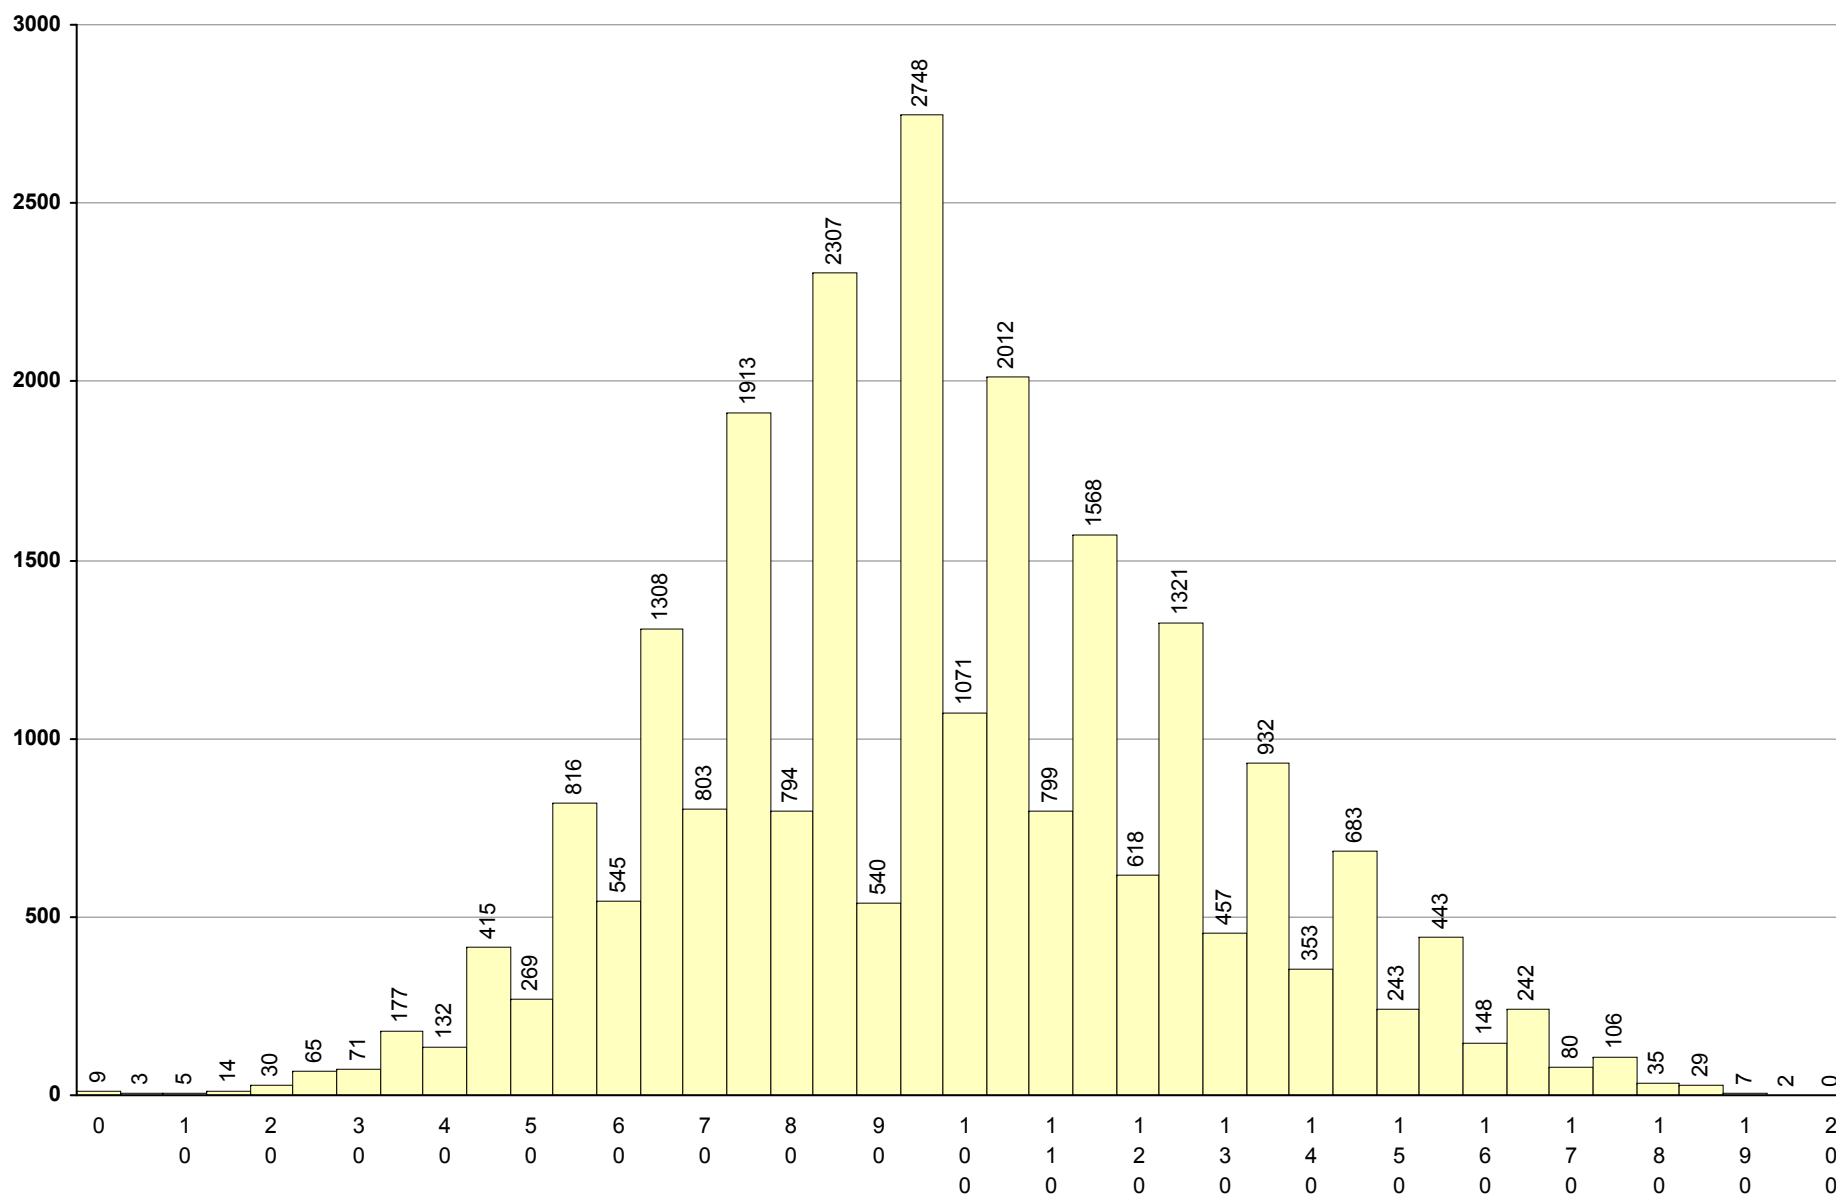

735 Matemática B **2ª Fase** Provas: 2806 Negativas: 1989 Média: **70** Desvio: 43

239 Português**2ª Fase****Provas: 6****Negativas: 4****Média: 58****Desvio: 41**

639 Português

2ª Fase

Provas: 24113 Negativas: 10216 Média: 99 Desvio: 30