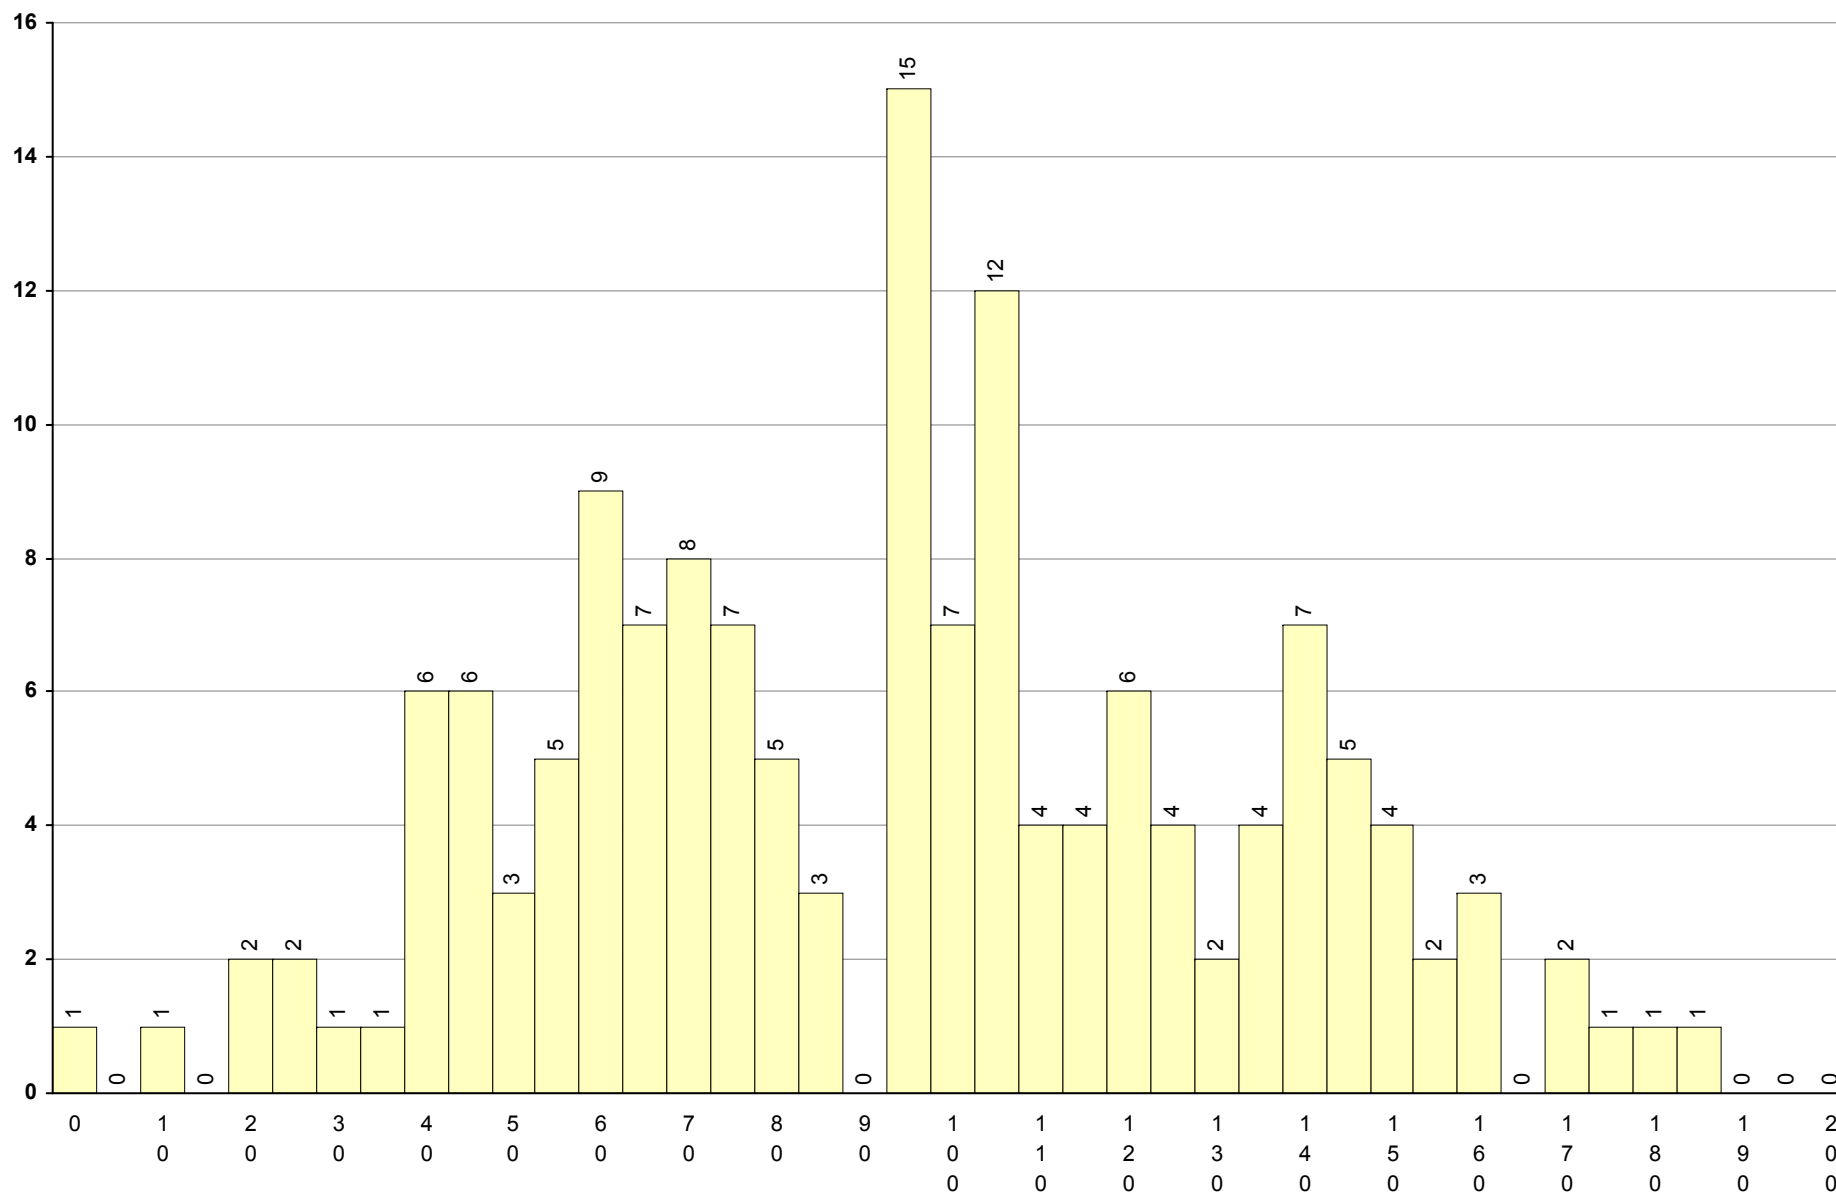

Desvio: 34

723 História B

2ª Fase

Provas: 151

Negativas: 67

Média: 95

Desvio: 39

724 História da Cultura e das Artes 2ª Fase Provas: 1188 Negativas: 737 Média: 80 Desvio: 37