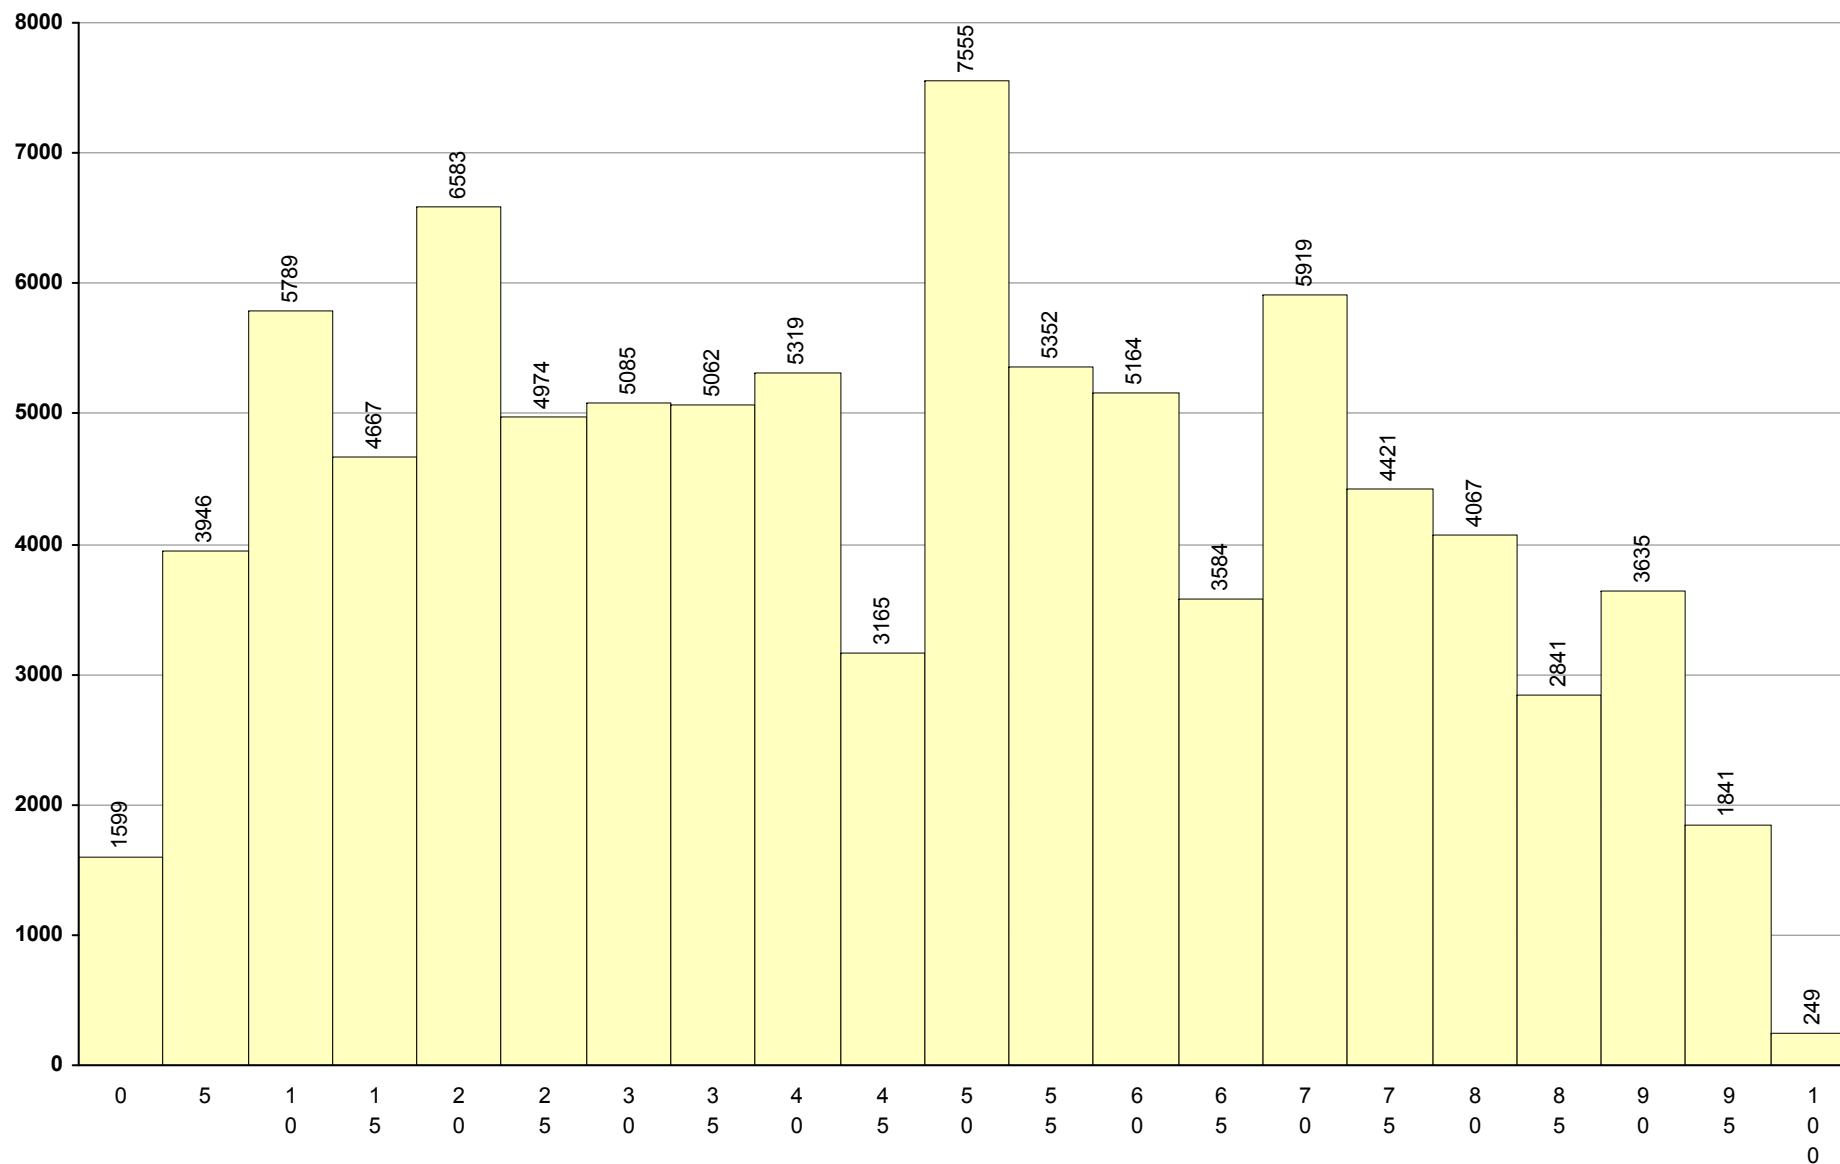

91 Português 1ª Fase Provas: 90545 Negativas: 25044 Média: 57 Desvio: 15

92 Matemática

1ª Fase

Provas: 90817

Negativas: 46189

Média: 47

Desvio: 26

93 PLNM A2	1ª Fase	Provas: 133	Negativas: 27	Média: 60	Desvio: 16
------------	---------	-------------	---------------	-----------	------------

94 PLNM B1

1ª Fase

Provas: 218

Negativas: 46

Média: 59

Desvio: 15