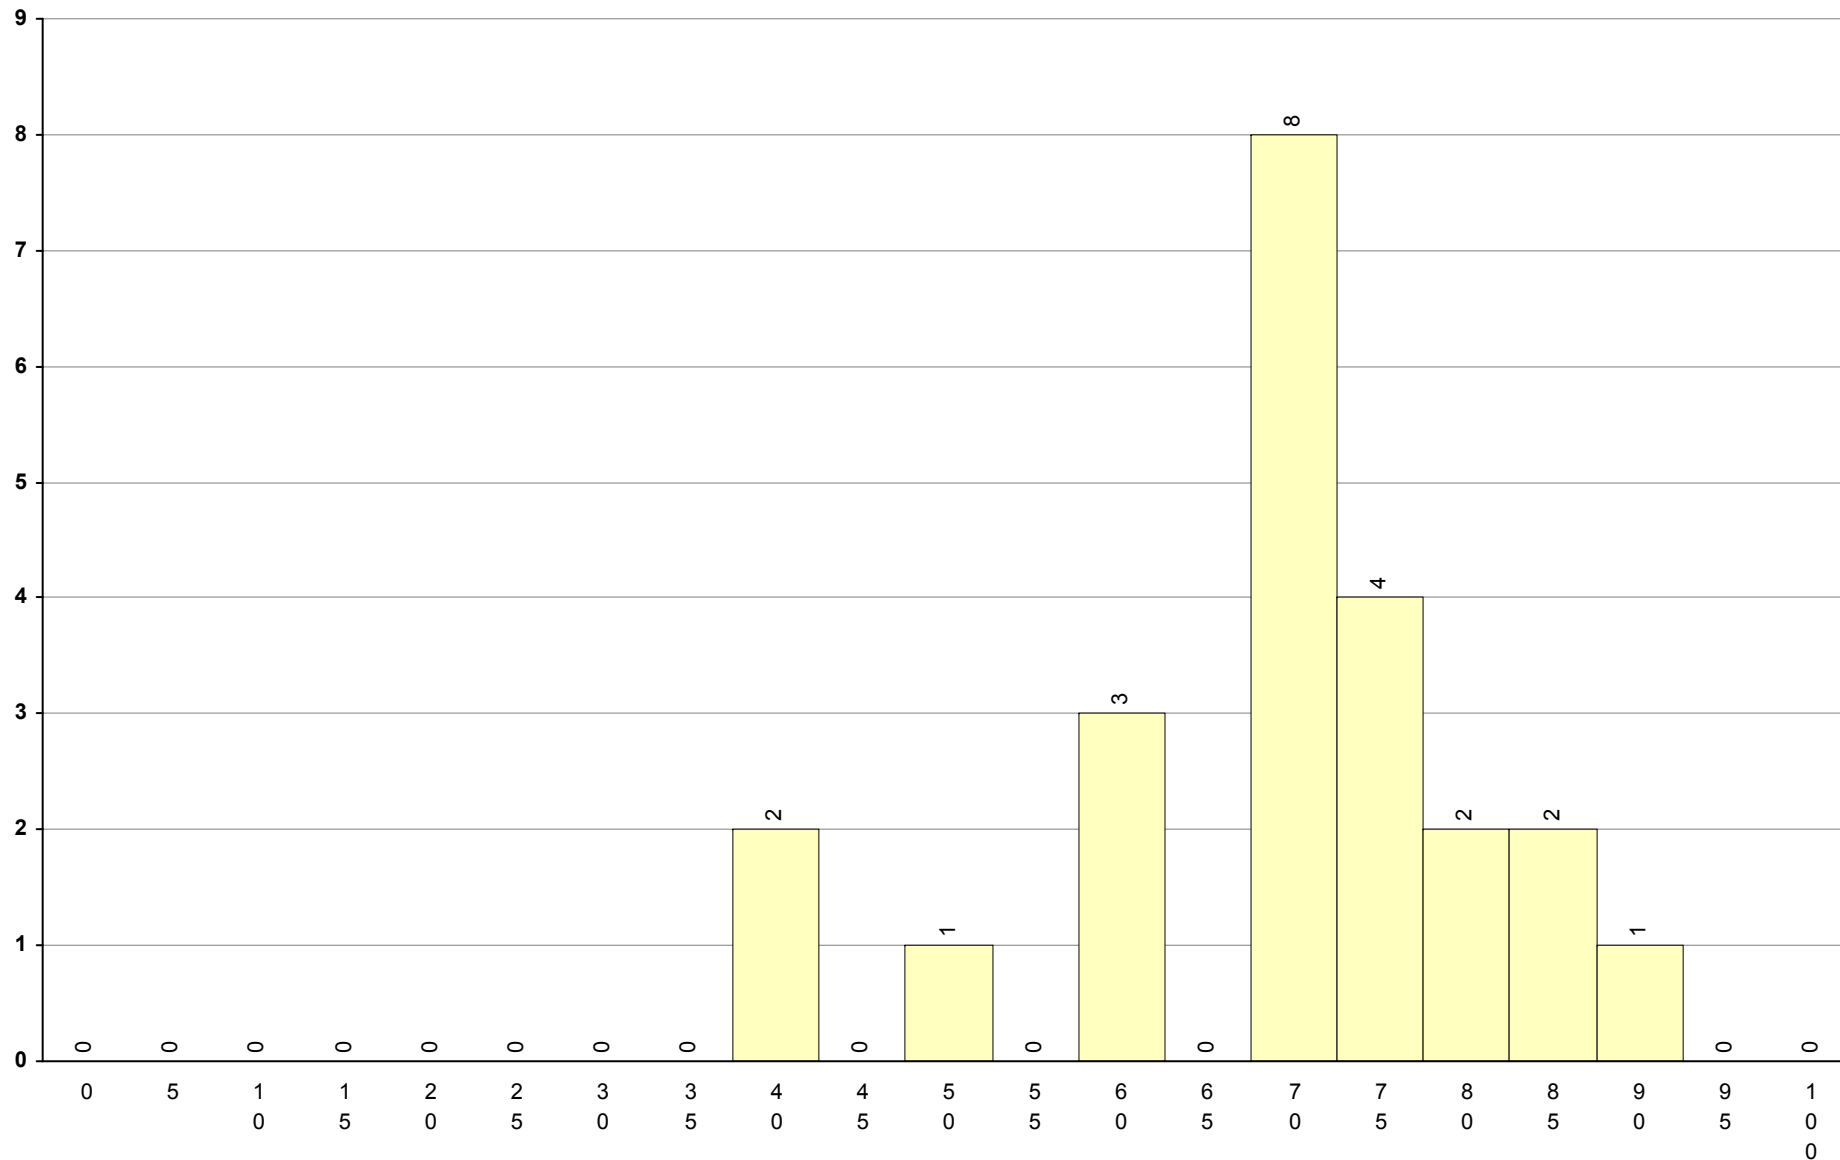

91 Português 1ª Fase Provas: 90545 Negativas: 25044 Média: 57 Desvio: 15

92 Matemática

1ª Fase

Provas: 90817

Negativas: 46189

Média: 47

Desvio: 26

93 PLNM A2	1ª Fase	Provas: 133	Negativas: 27	Média: 60	Desvio: 16
------------	---------	-------------	---------------	-----------	------------