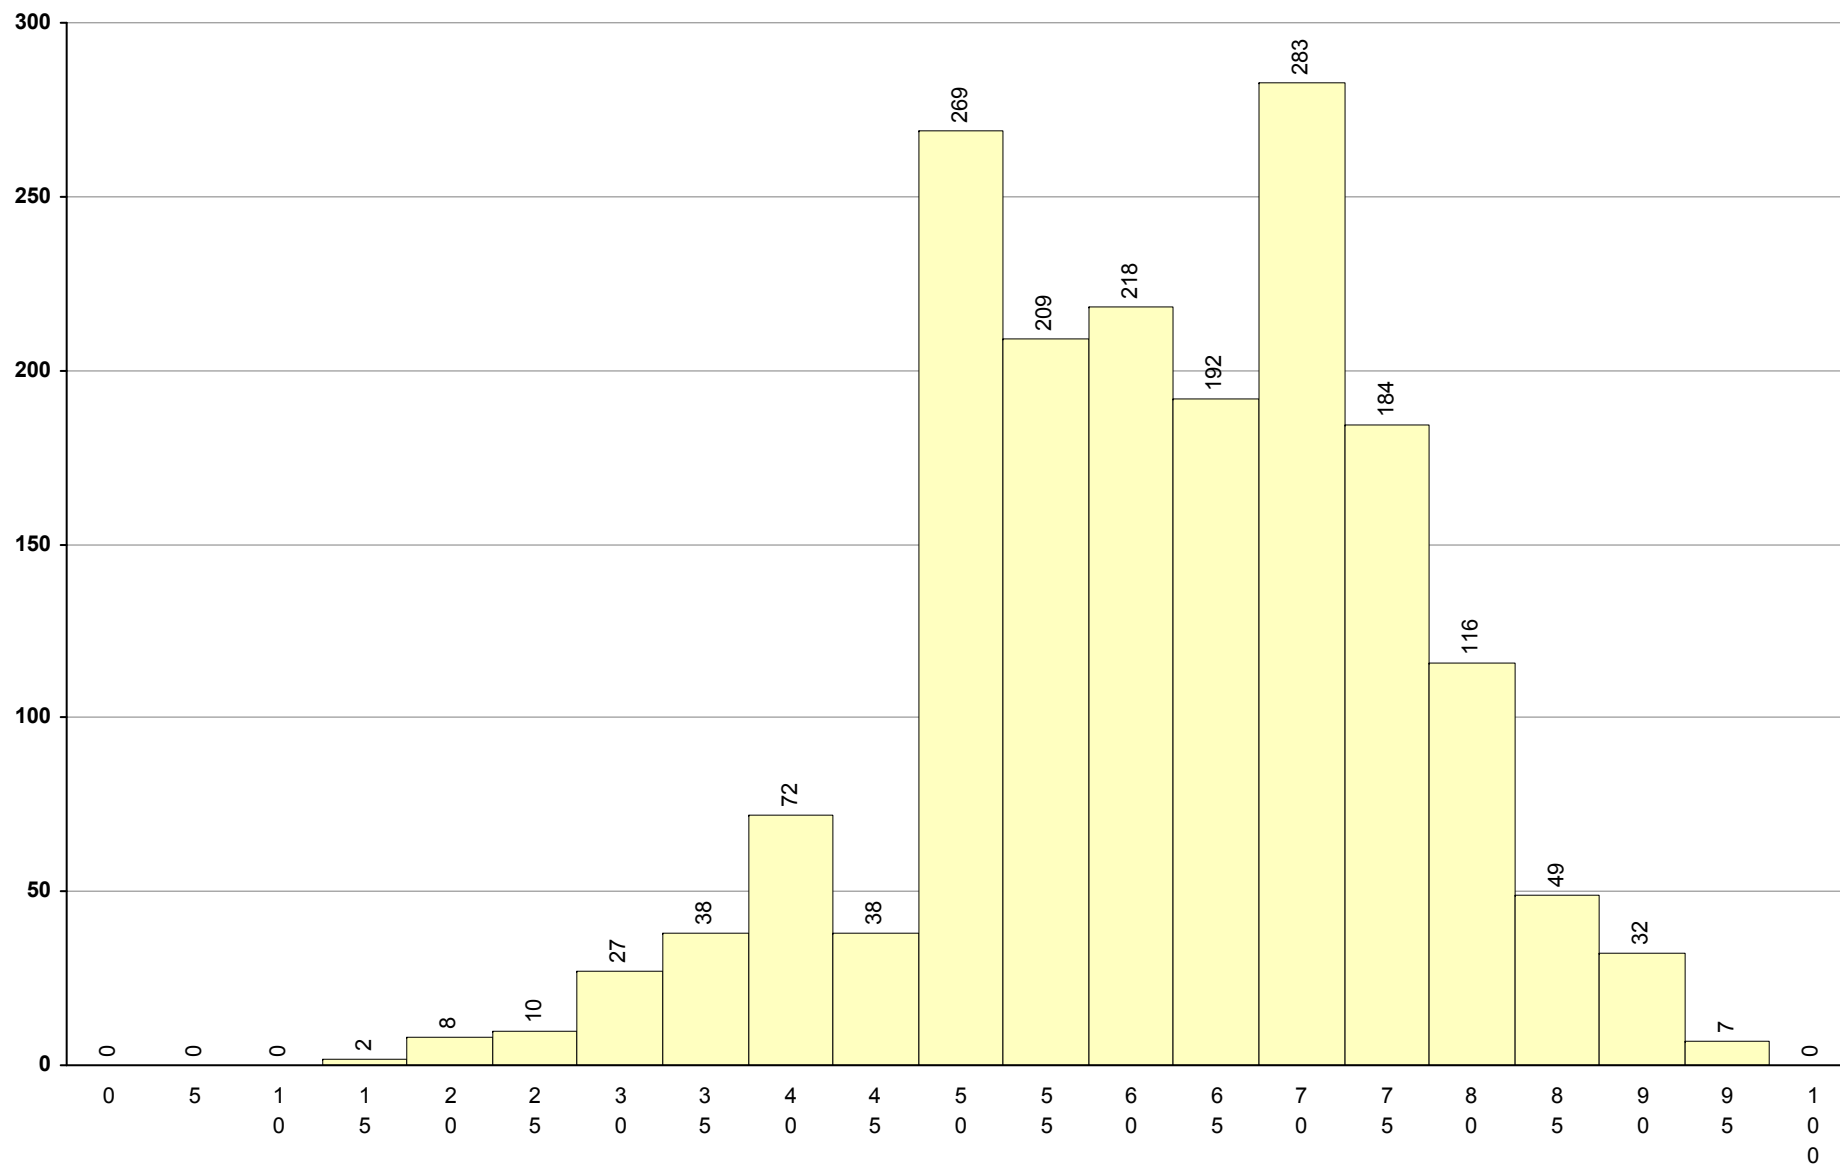

81 Português -NE

1ª Fase

Provas: 1754

Negativas: 195

Média: 63

Desvio: 14

85 PL2 -NE	1ª Fase	Provas: 23	Negativas: 2	Média: 71	Desvio: 13
------------	---------	------------	--------------	-----------	------------

91 Português 1ª Fase Provas: 90545 Negativas: 25044 Média: 57 Desvio: 15

92 Matemática

1ª Fase

Provas: 90817

Negativas: 46189

Média: 47

Desvio: 26

93 PLNM A2	1ª Fase	Provas: 133	Negativas: 27	Média: 60	Desvio: 16
------------	---------	-------------	---------------	-----------	------------

94 PLNM B1

1ª Fase

Provas: 218

Negativas: 46

Média: 59

Desvio: 15