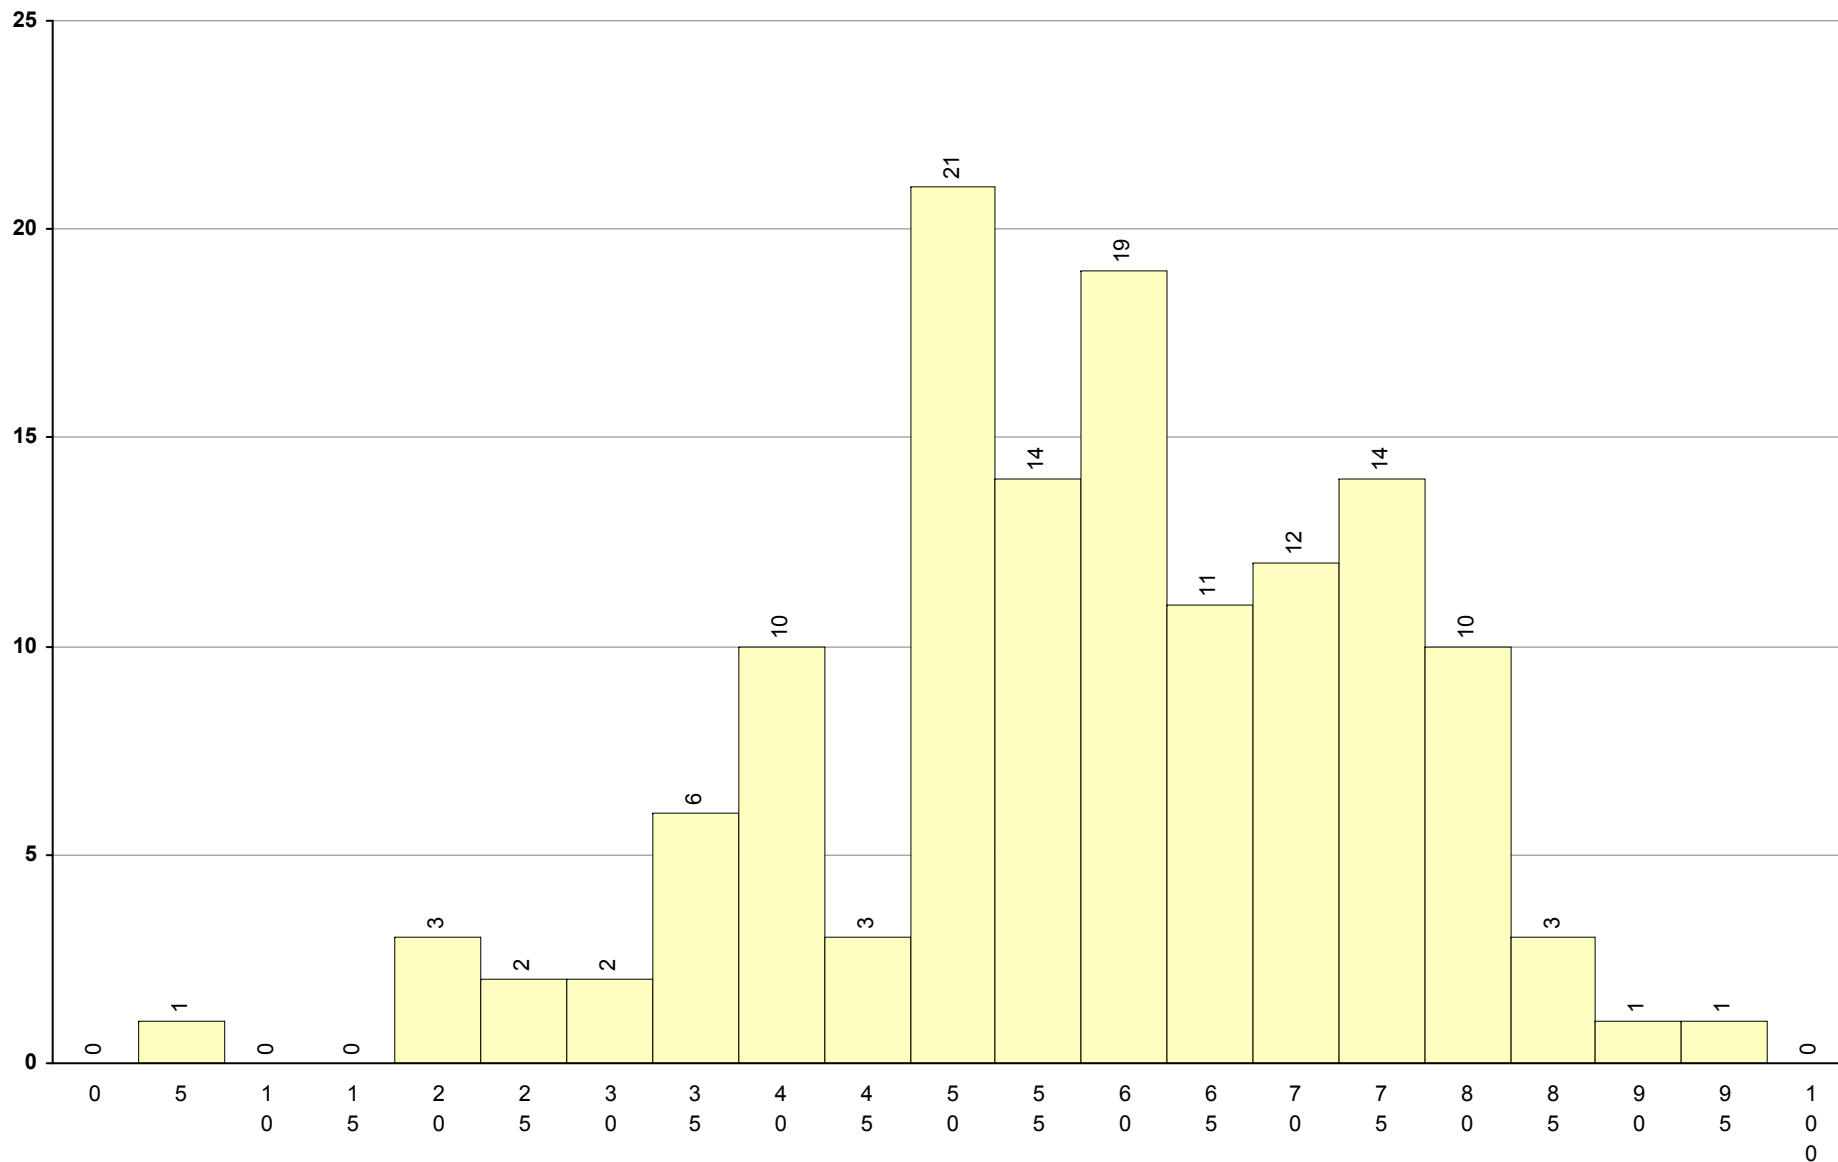

91 Português 1ª Fase Provas: 90545 Negativas: 25044 Média: 57 Desvio: 15

92 Matemática

1ª Fase

Provas: 90817

Negativas: 46189

Média: 47

Desvio: 26

93 PLNM A2	1ª Fase	Provas: 133	Negativas: 27	Média: 60	Desvio: 16
------------	---------	-------------	---------------	-----------	------------