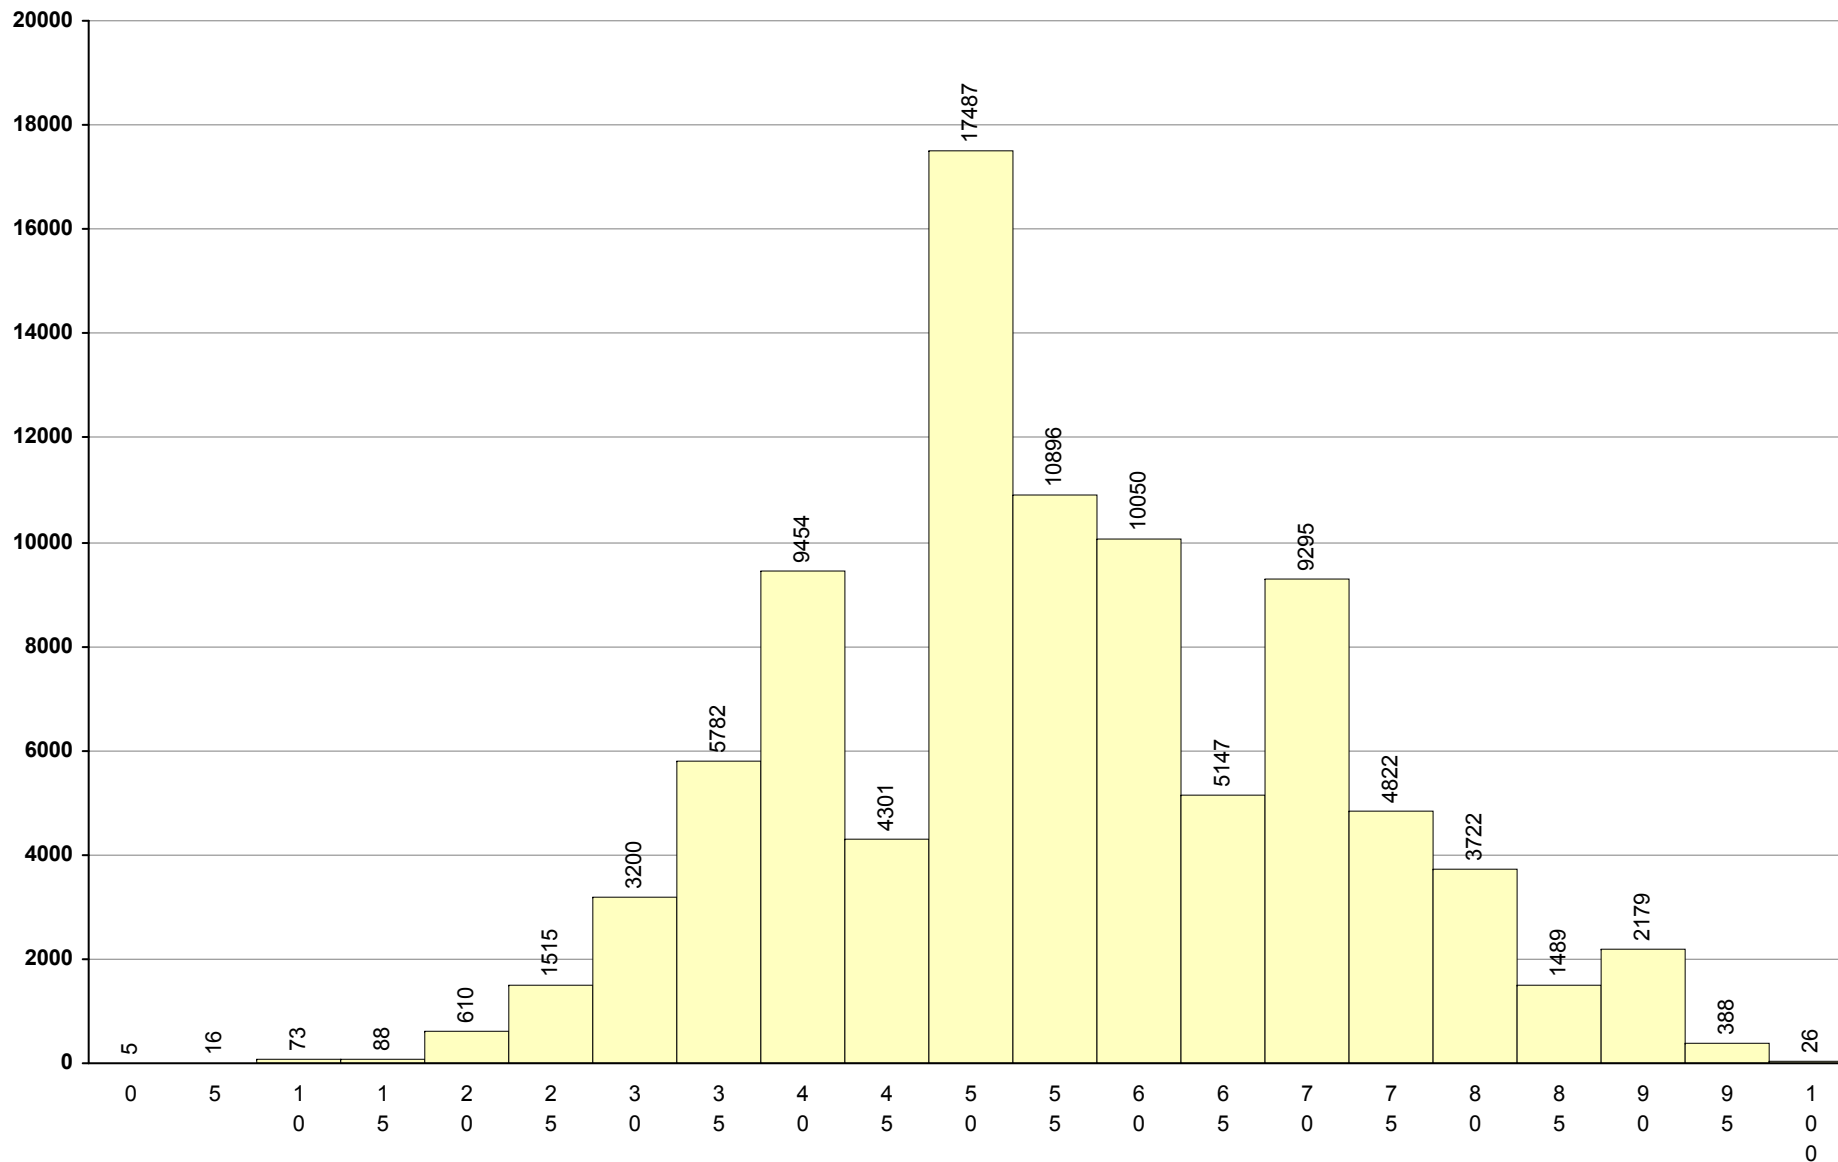

81 Português -NE

1ª Fase

Provas: 1754

Negativas: 195

Média: 63

Desvio: 14

85 PL2 -NE	1ª Fase	Provas: 23	Negativas: 2	Média: 71	Desvio: 13
------------	---------	------------	--------------	-----------	------------

91 Português 1ª Fase Provas: 90545 Negativas: 25044 Média: 57 Desvio: 15

92 Matemática

1ª Fase

Provas: 90817

Negativas: 46189

Média: 47

Desvio: 26

93 PLNM A2	1ª Fase	Provas: 133	Negativas: 27	Média: 60	Desvio: 16
------------	---------	-------------	---------------	-----------	------------

94 PLNM B1

1ª Fase

Provas: 218

Negativas: 46

Média: 59

Desvio: 15