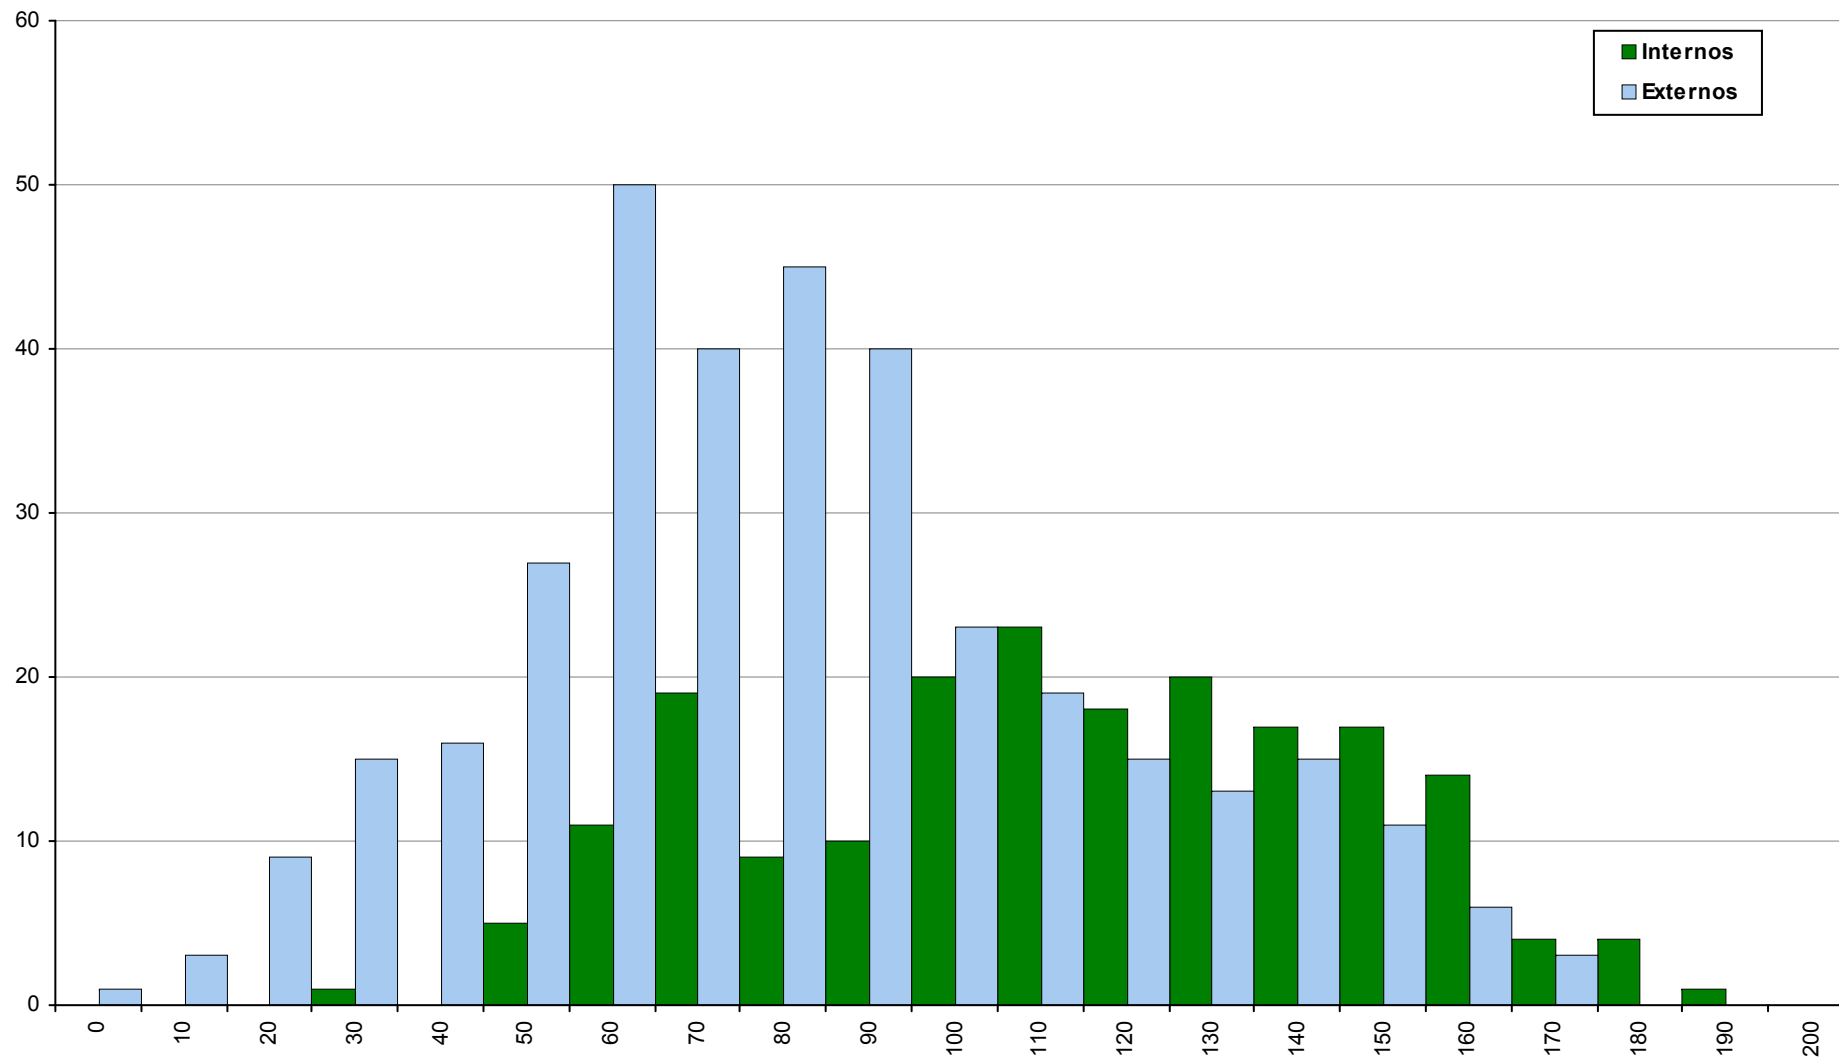

547 Espanhol

2ª Fase

Ano / Fase	Provas	Internos	Média	Externos	Média
2016 / 2ª Fase	544	193	119	351	86
2015 / 2ª Fase	604	148	122	456	98
2014 / 2ª Fase	424	120	121	304	95