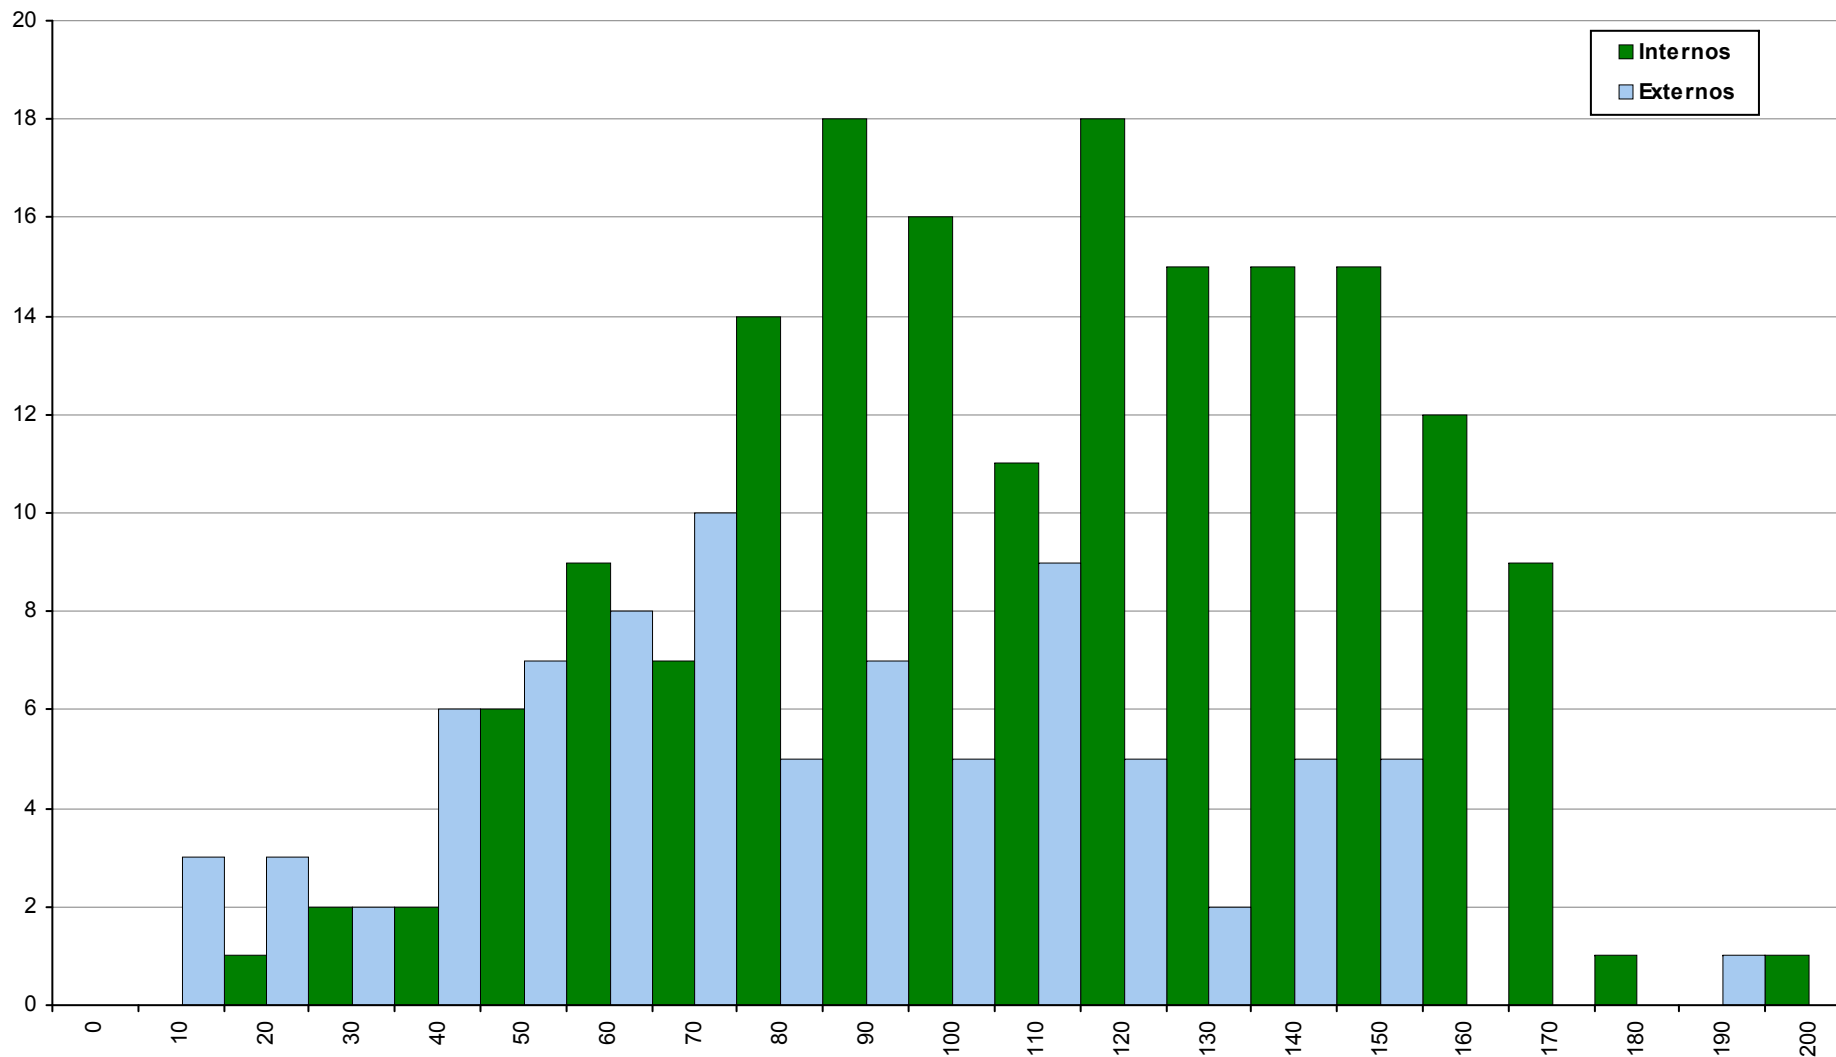

723 História B

2ª Fase

Ano / Fase	Provas	Internos	Média	Externos	Média
2016 / 2ª Fase	255	172	117	83	89
2015 / 2ª Fase	188	103	112	85	85
2014 / 2ª Fase	191	121	95	70	80