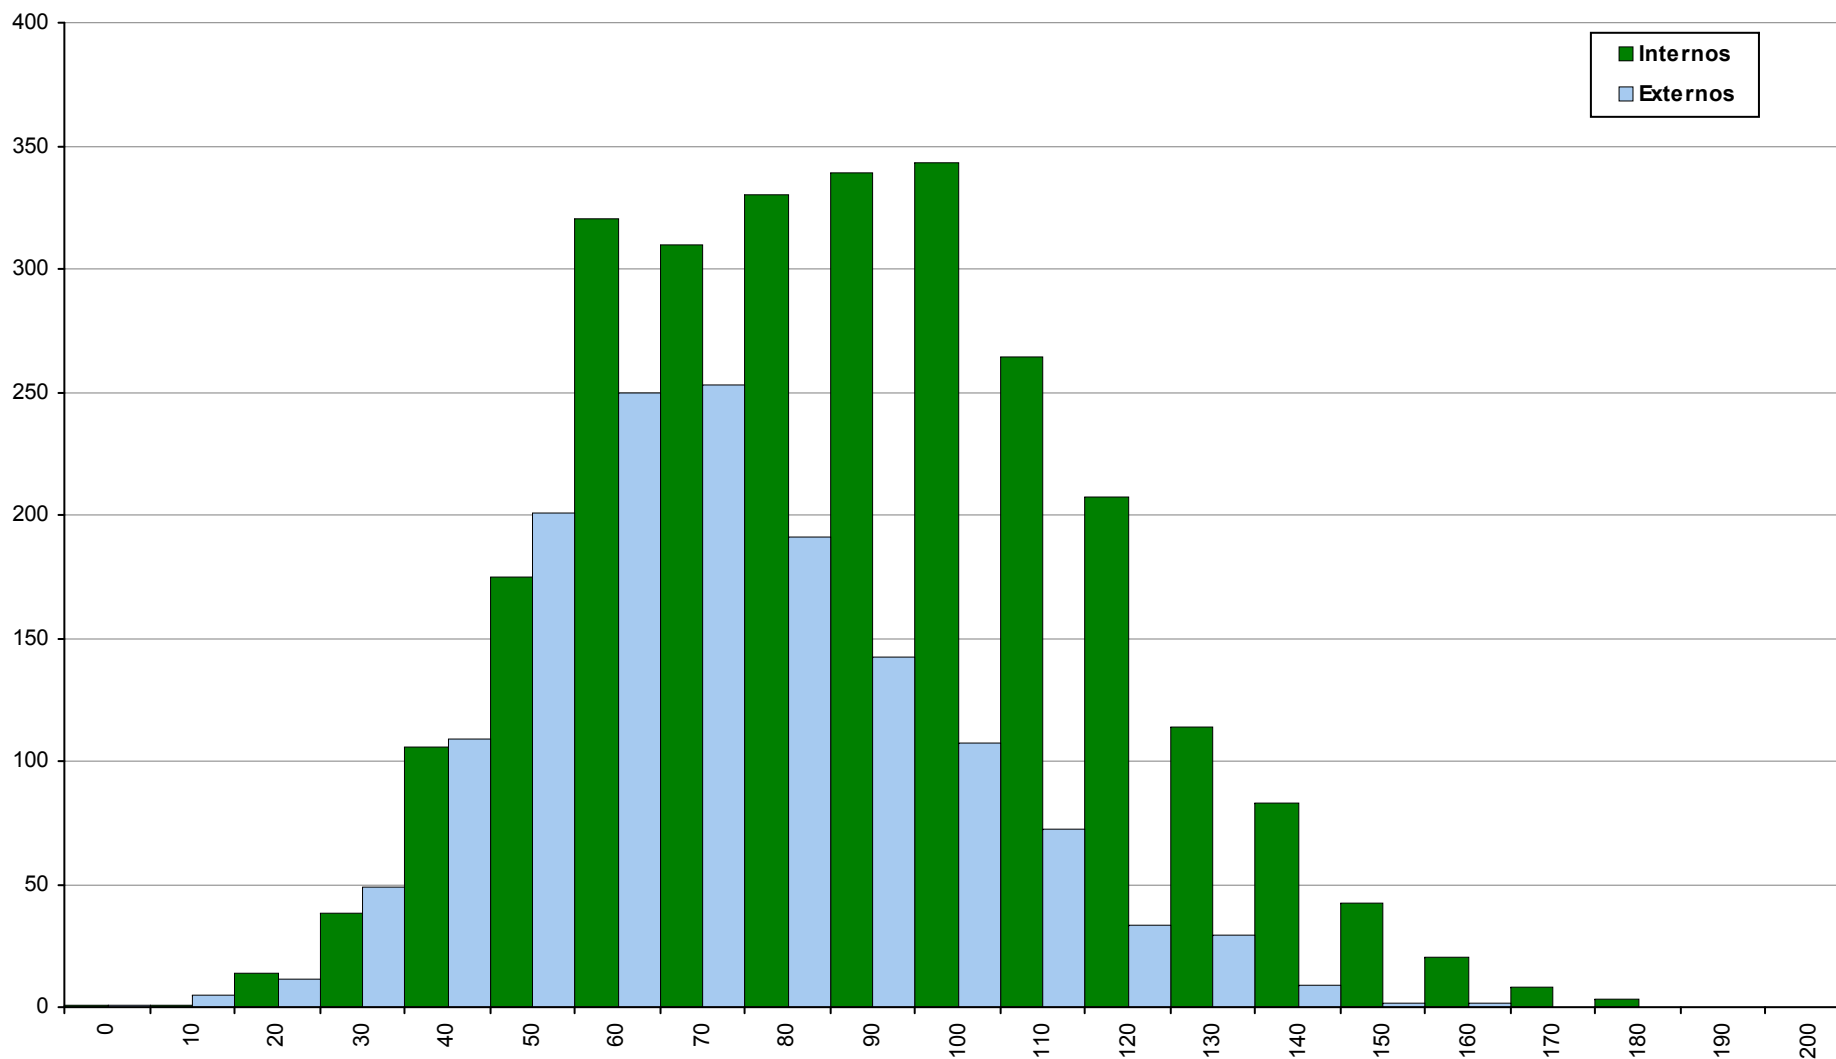

719 Geografia A

2ª Fase

Ano / Fase	Provas	Internos	Média	Externos	Média
2016 / 2ª Fase	4184	2718	93	1466	76
2015 / 2ª Fase	4158	2672	106	1486	88
2014 / 2ª Fase	4190	2662	116	1528	99