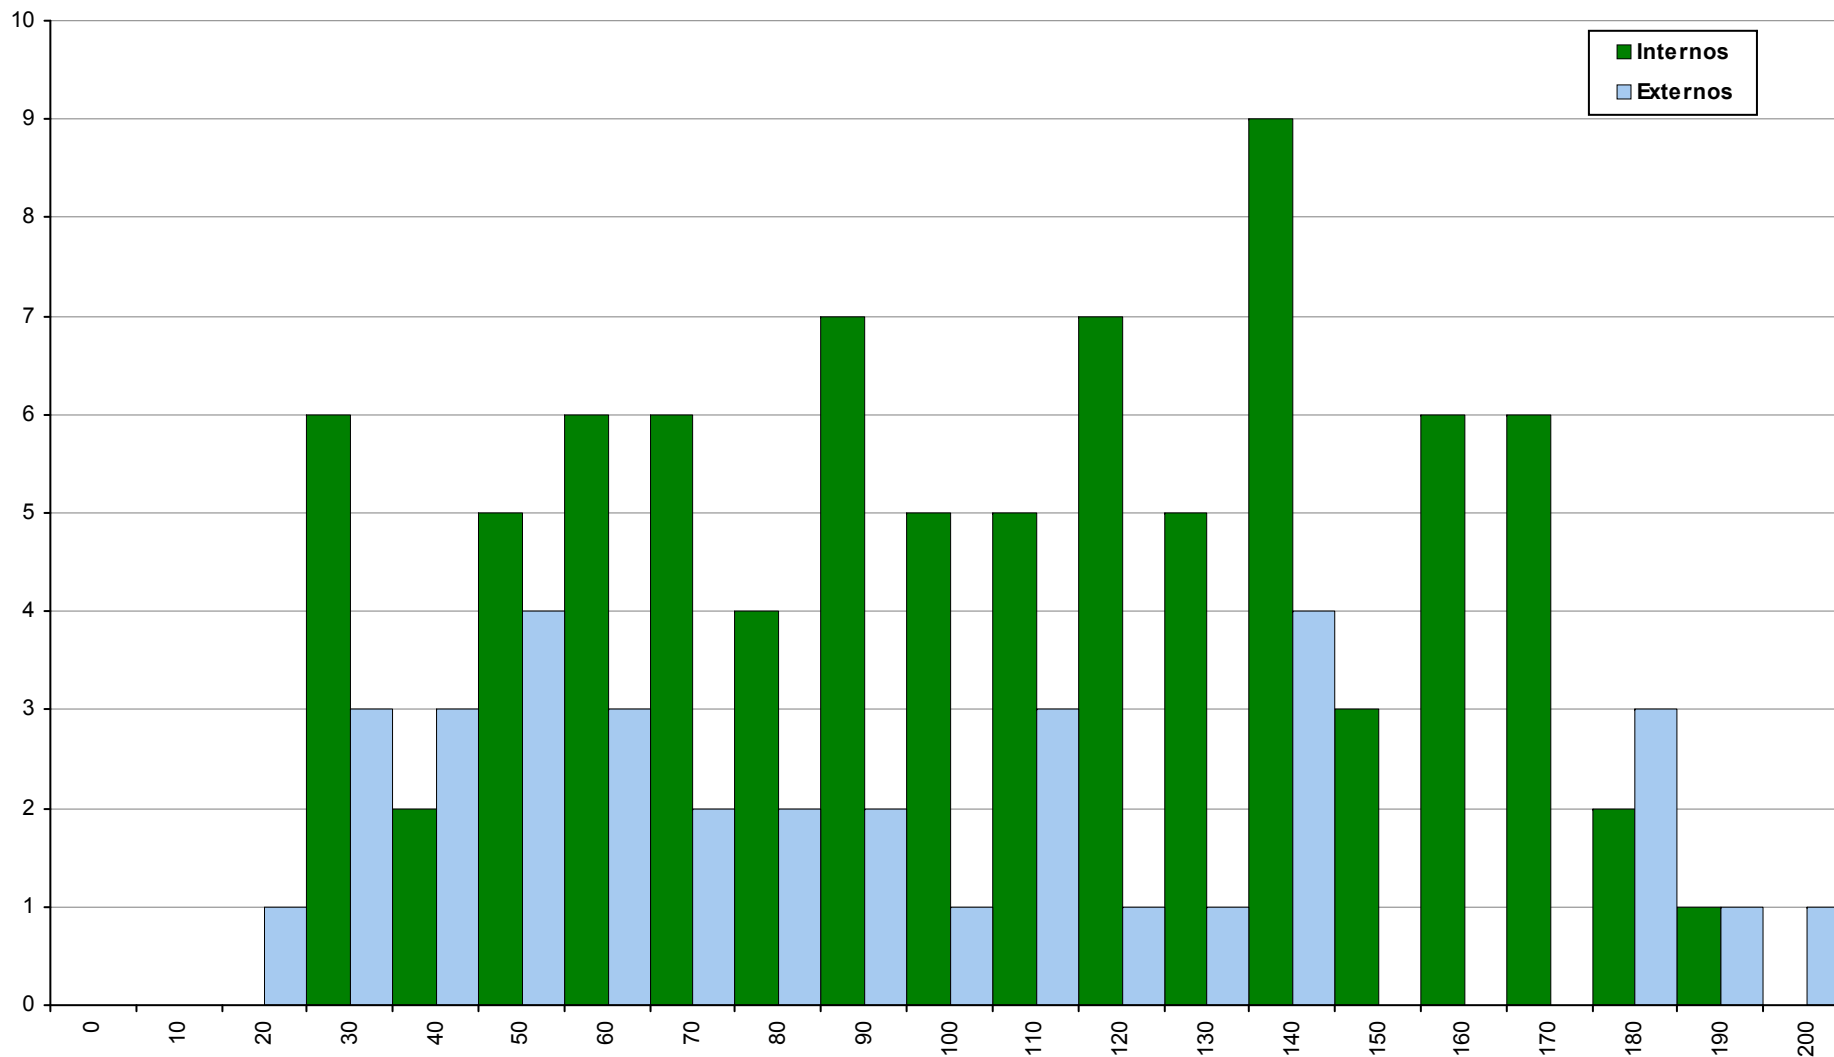

501 Alemão

2ª Fase

Ano / Fase	Provas	Internos	Média	Externos	Média
2016 / 2ª Fase	120	85	111	35	98
2015 / 2ª Fase	142	98	98	44	105
2014 / 2ª Fase	101	63	80	38	91

702 Biologia e Geologia

2ª Fase

Ano / Fase	Provas	Internos	Média	Externos	Média
2016 / 2ª Fase	22443	13750	110	8693	97
2015 / 2ª Fase	23616	15724	105	7892	88
2014 / 2ª Fase	19599	11040	83	8559	78

706 Desenho A

2ª Fase

Ano / Fase	Provas	Internos	Média	Externos	Média
2016 / 2ª Fase	1096	693	136	403	127
2015 / 2ª Fase	1013	656	134	357	126
2014 / 2ª Fase	1180	753	130	427	119

712 Economia A

2ª Fase

Ano / Fase	Provas	Internos	Média	Externos	Média
2016 / 2ª Fase	4137	2350	119	1787	99
2015 / 2ª Fase	3678	1803	104	1875	86
2014 / 2ª Fase	3878	2054	105	1824	89