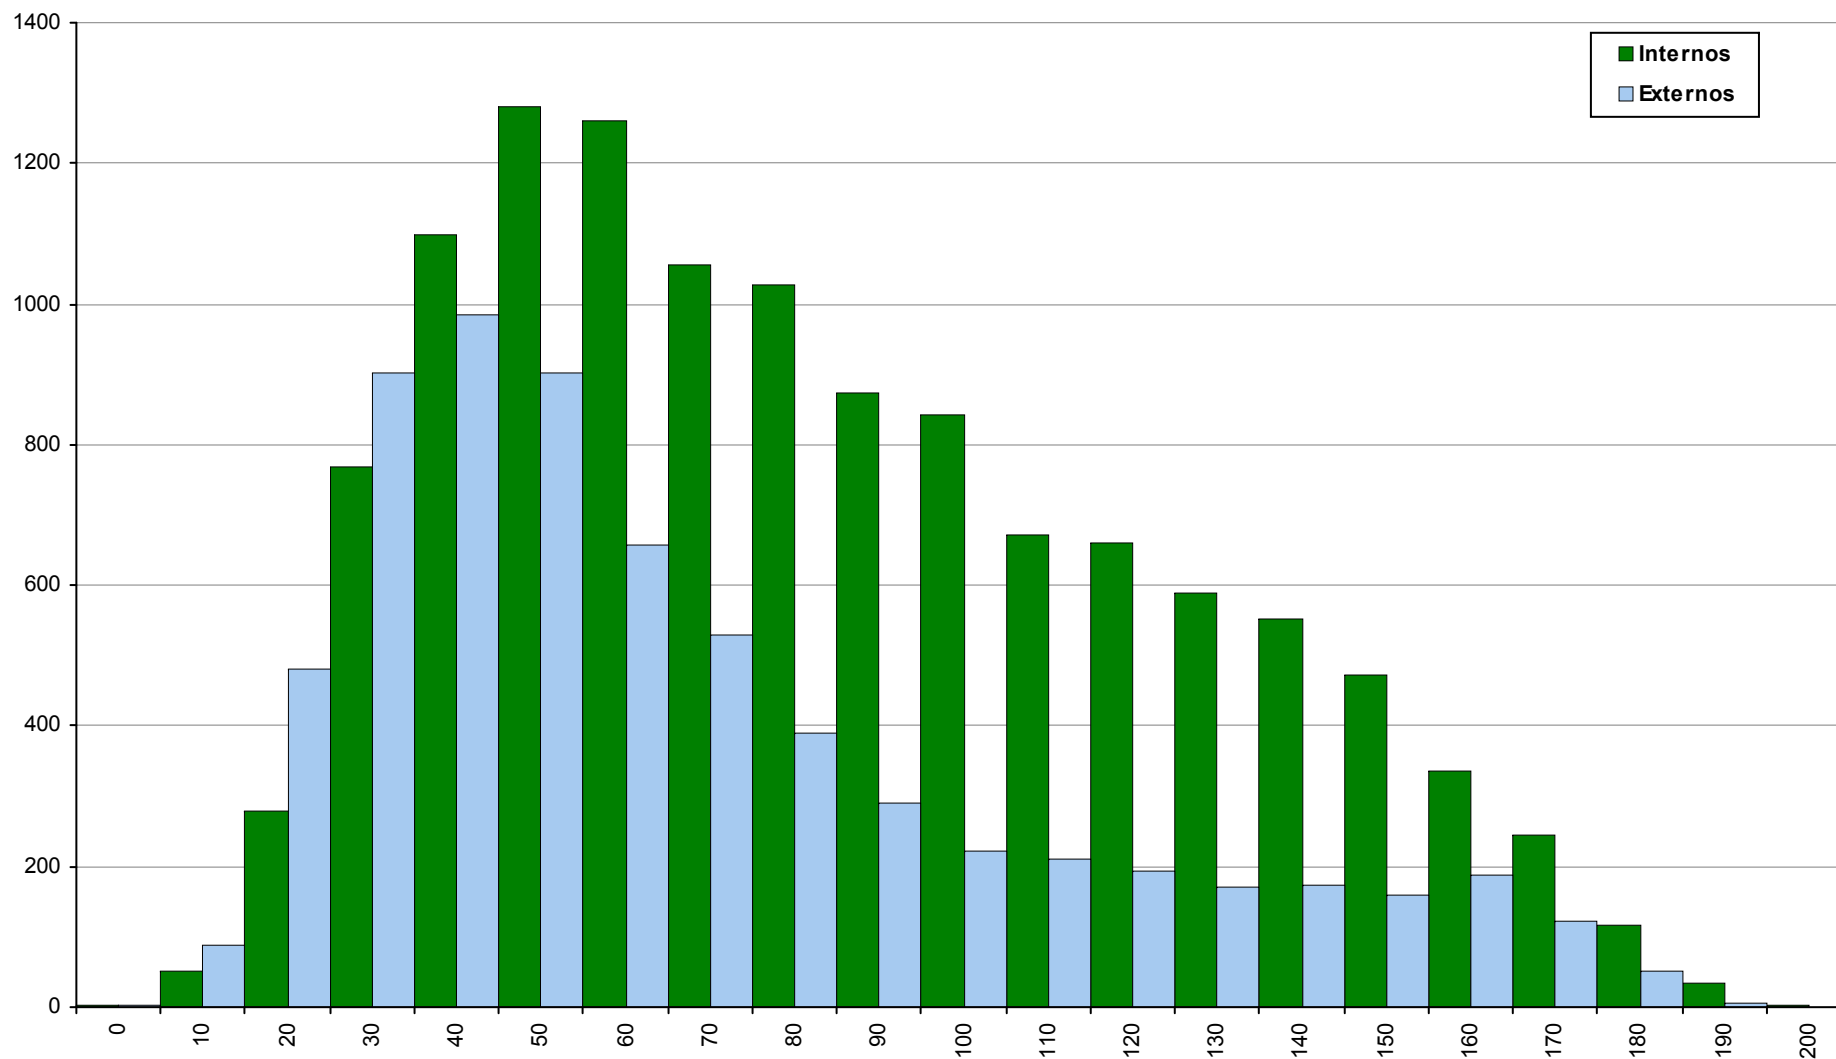

715 Física e Química A

2ª Fase

Ano / Fase	Provas	Internos	Média	Externos	Média
2016 / 2ª Fase	18943	12214	89	6729	72
2015 / 2ª Fase	21216	13531	98	7685	80
2014 / 2ª Fase	25537	16545	85	8992	75