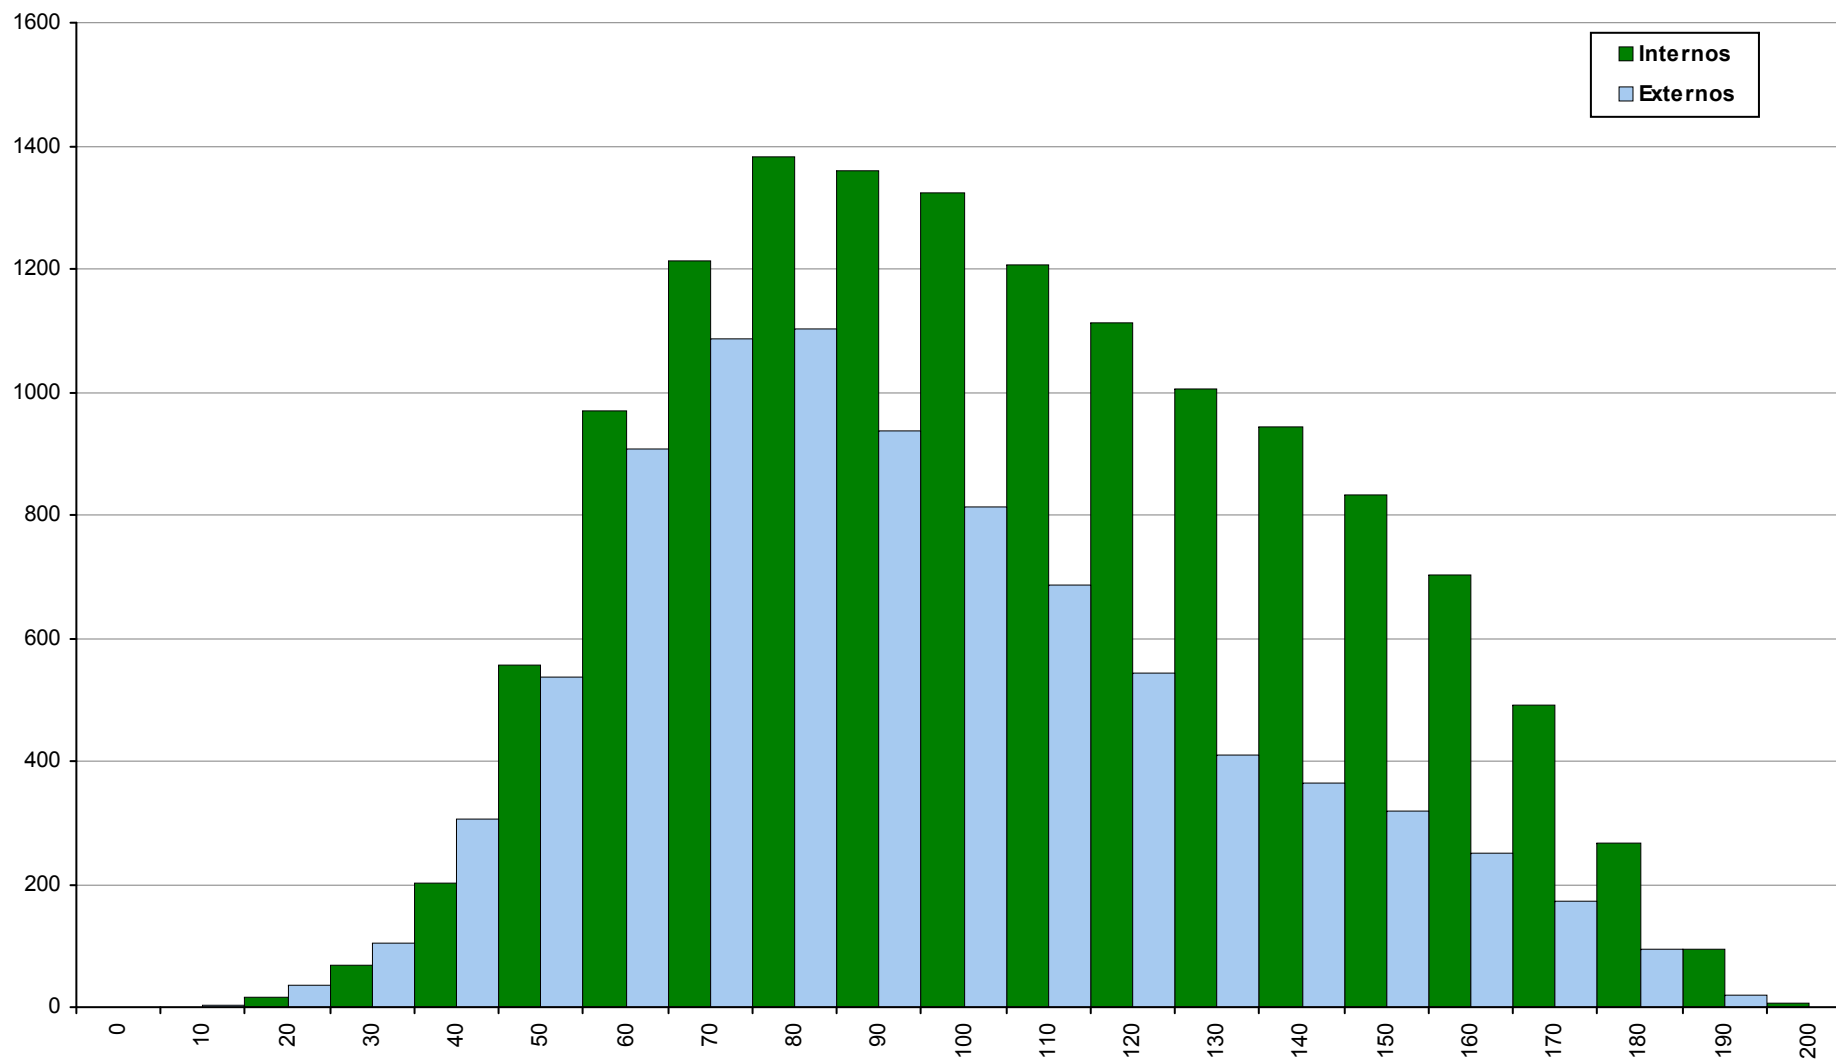

501 Alemão

2ª Fase

Ano / Fase	Provas	Internos	Média	Externos	Média
2016 / 2ª Fase	120	85	111	35	98
2015 / 2ª Fase	142	98	98	44	105
2014 / 2ª Fase	101	63	80	38	91

702 Biologia e Geologia

2ª Fase

Ano / Fase	Provas	Internos	Média	Externos	Média
2016 / 2ª Fase	22443	13750	110	8693	97
2015 / 2ª Fase	23616	15724	105	7892	88
2014 / 2ª Fase	19599	11040	83	8559	78

706 Desenho A

2ª Fase

Ano / Fase	Provas	Internos	Média	Externos	Média
2016 / 2ª Fase	1096	693	136	403	127
2015 / 2ª Fase	1013	656	134	357	126
2014 / 2ª Fase	1180	753	130	427	119

712 Economia A

2ª Fase

Ano / Fase	Provas	Internos	Média	Externos	Média
2016 / 2ª Fase	4137	2350	119	1787	99
2015 / 2ª Fase	3678	1803	104	1875	86
2014 / 2ª Fase	3878	2054	105	1824	89