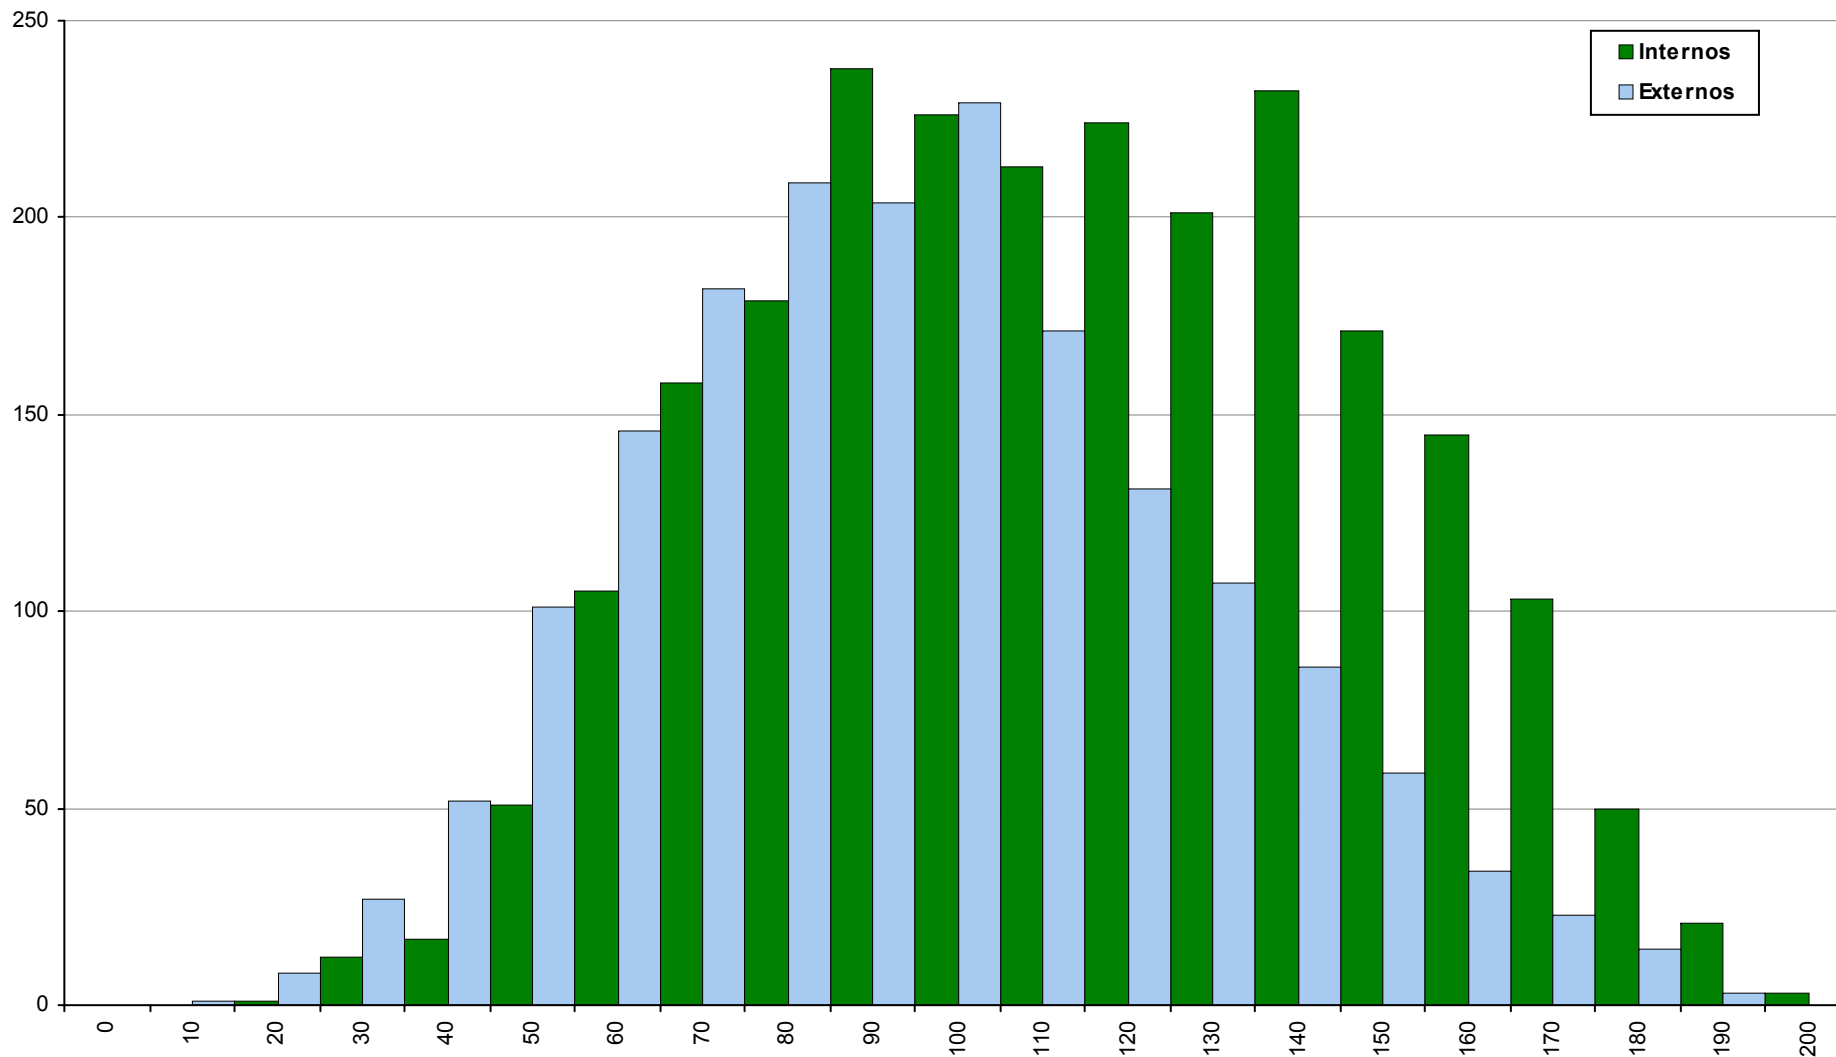

706 Desenho A

2ª Fase

Ano / Fase	Provas	Internos	Média	Externos	Média
2016 / 2ª Fase	1096	693	136	403	127
2015 / 2ª Fase	1013	656	134	357	126
2014 / 2ª Fase	1180	753	130	427	119

712 Economia A

2ª Fase

Ano / Fase	Provas	Internos	Média	Externos	Média
2016 / 2ª Fase	4137	2350	119	1787	99
2015 / 2ª Fase	3678	1803	104	1875	86
2014 / 2ª Fase	3878	2054	105	1824	89