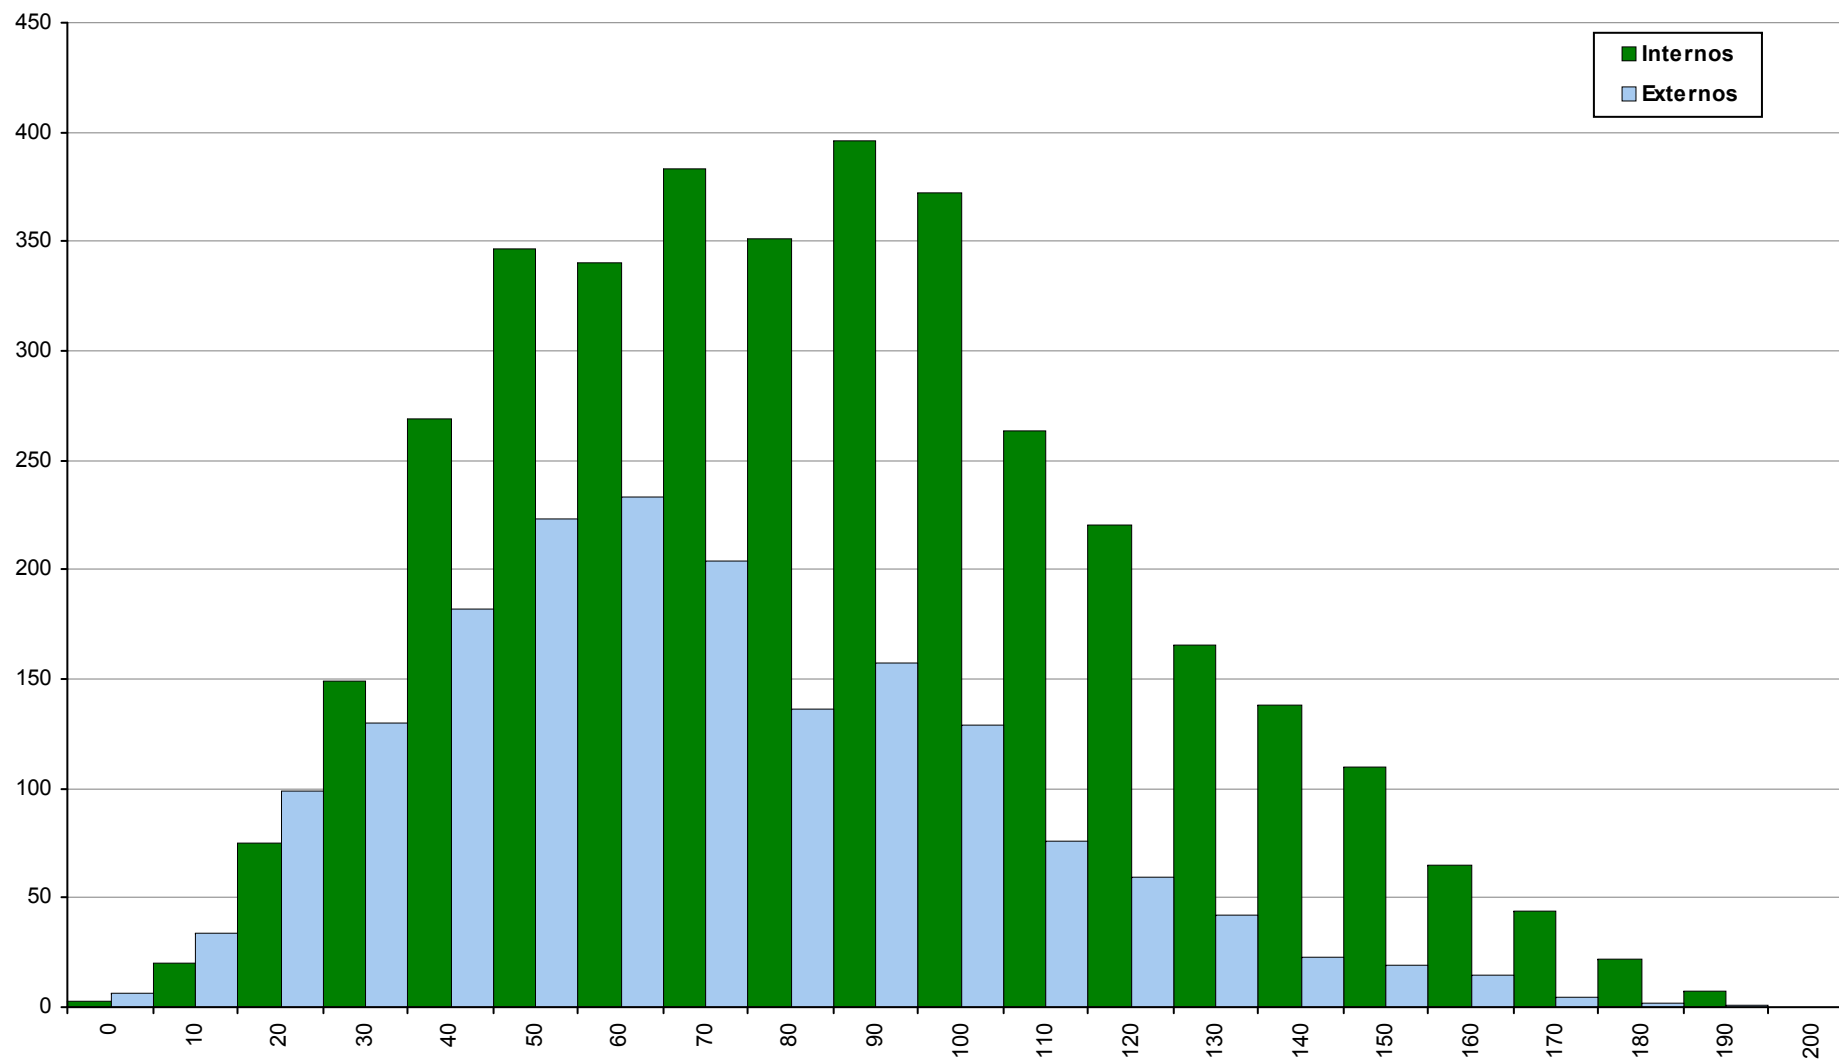

623 História A

2ª Fase

Ano / Fase	Provas	Internos	Média	Externos	Média
2016 / 2ª Fase	5515	3740	90	1775	73
2015 / 2ª Fase	4360	2569	96	1791	82
2014 / 2ª Fase	4466	2711	92	1755	82