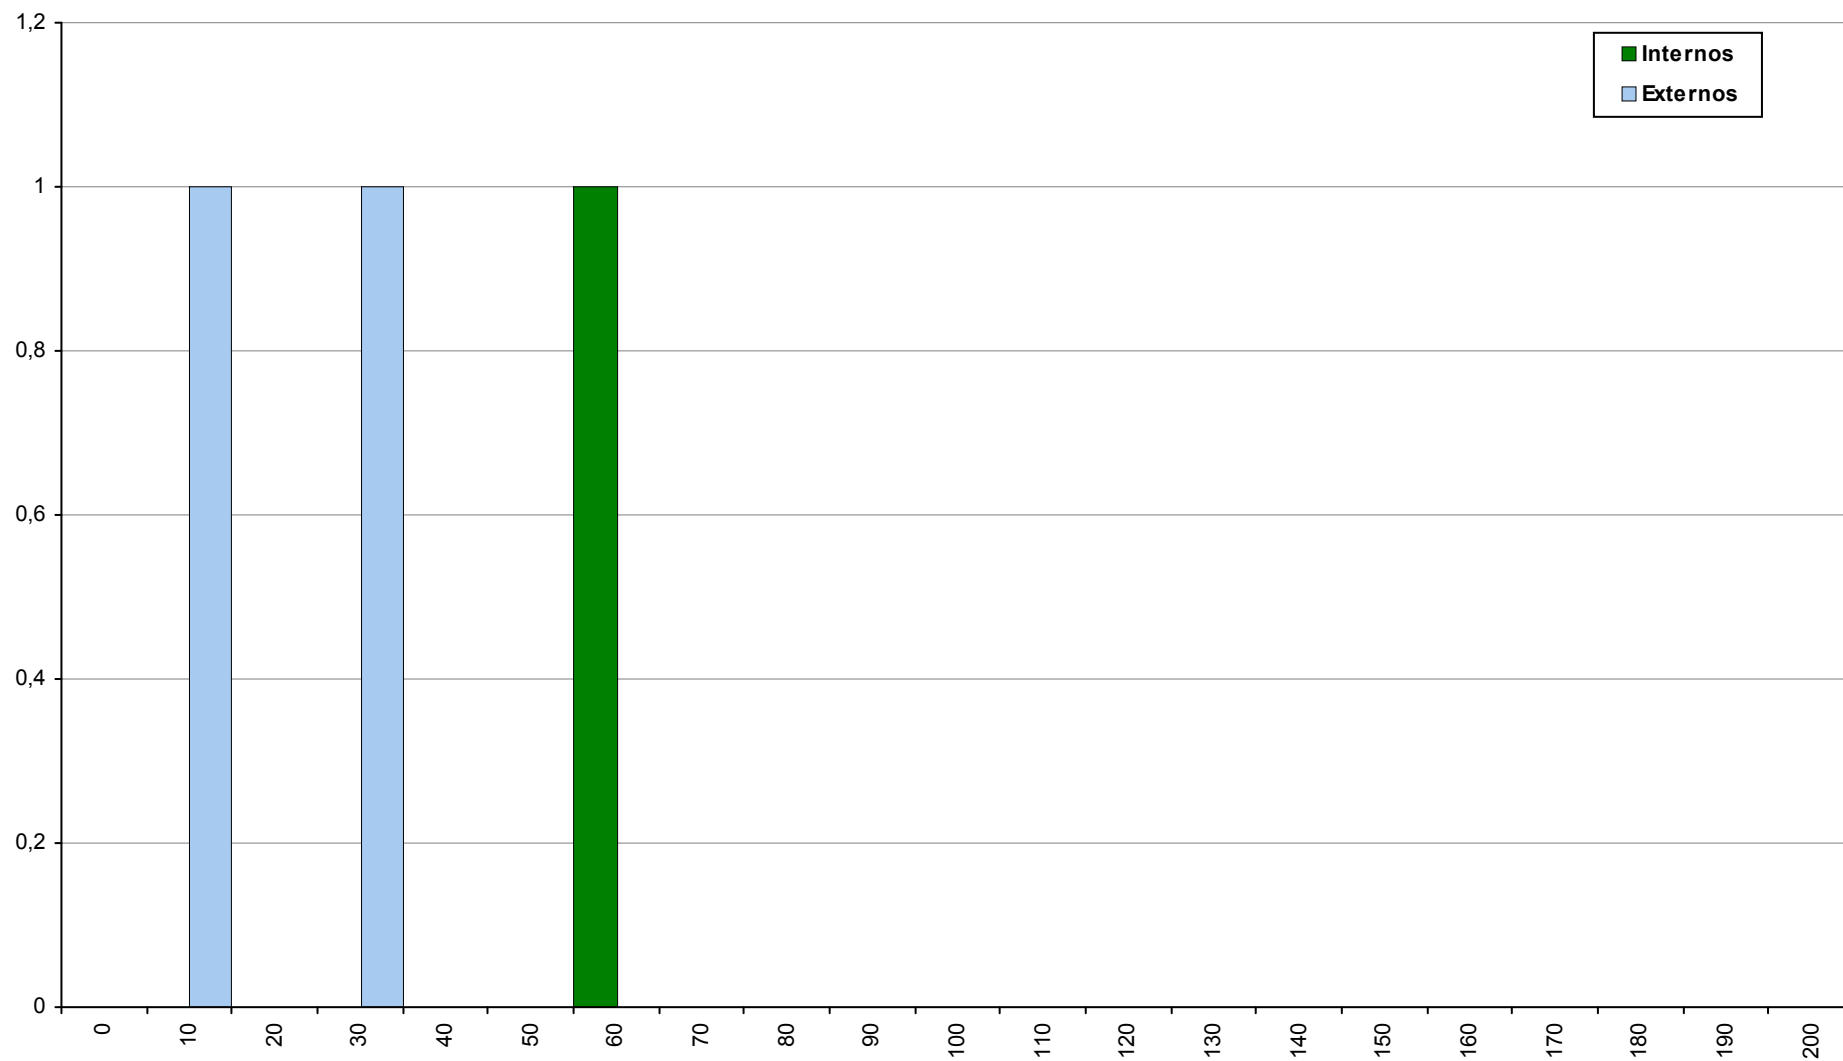

732 Latim A

2ª Fase

Ano / Fase	Provas	Internos	Média	Externos	Média
2016 / 2ª Fase	3	1	65	2	24
2015 / 2ª Fase	5	1	158	4	64
2014 / 2ª Fase	27	17	97	10	82