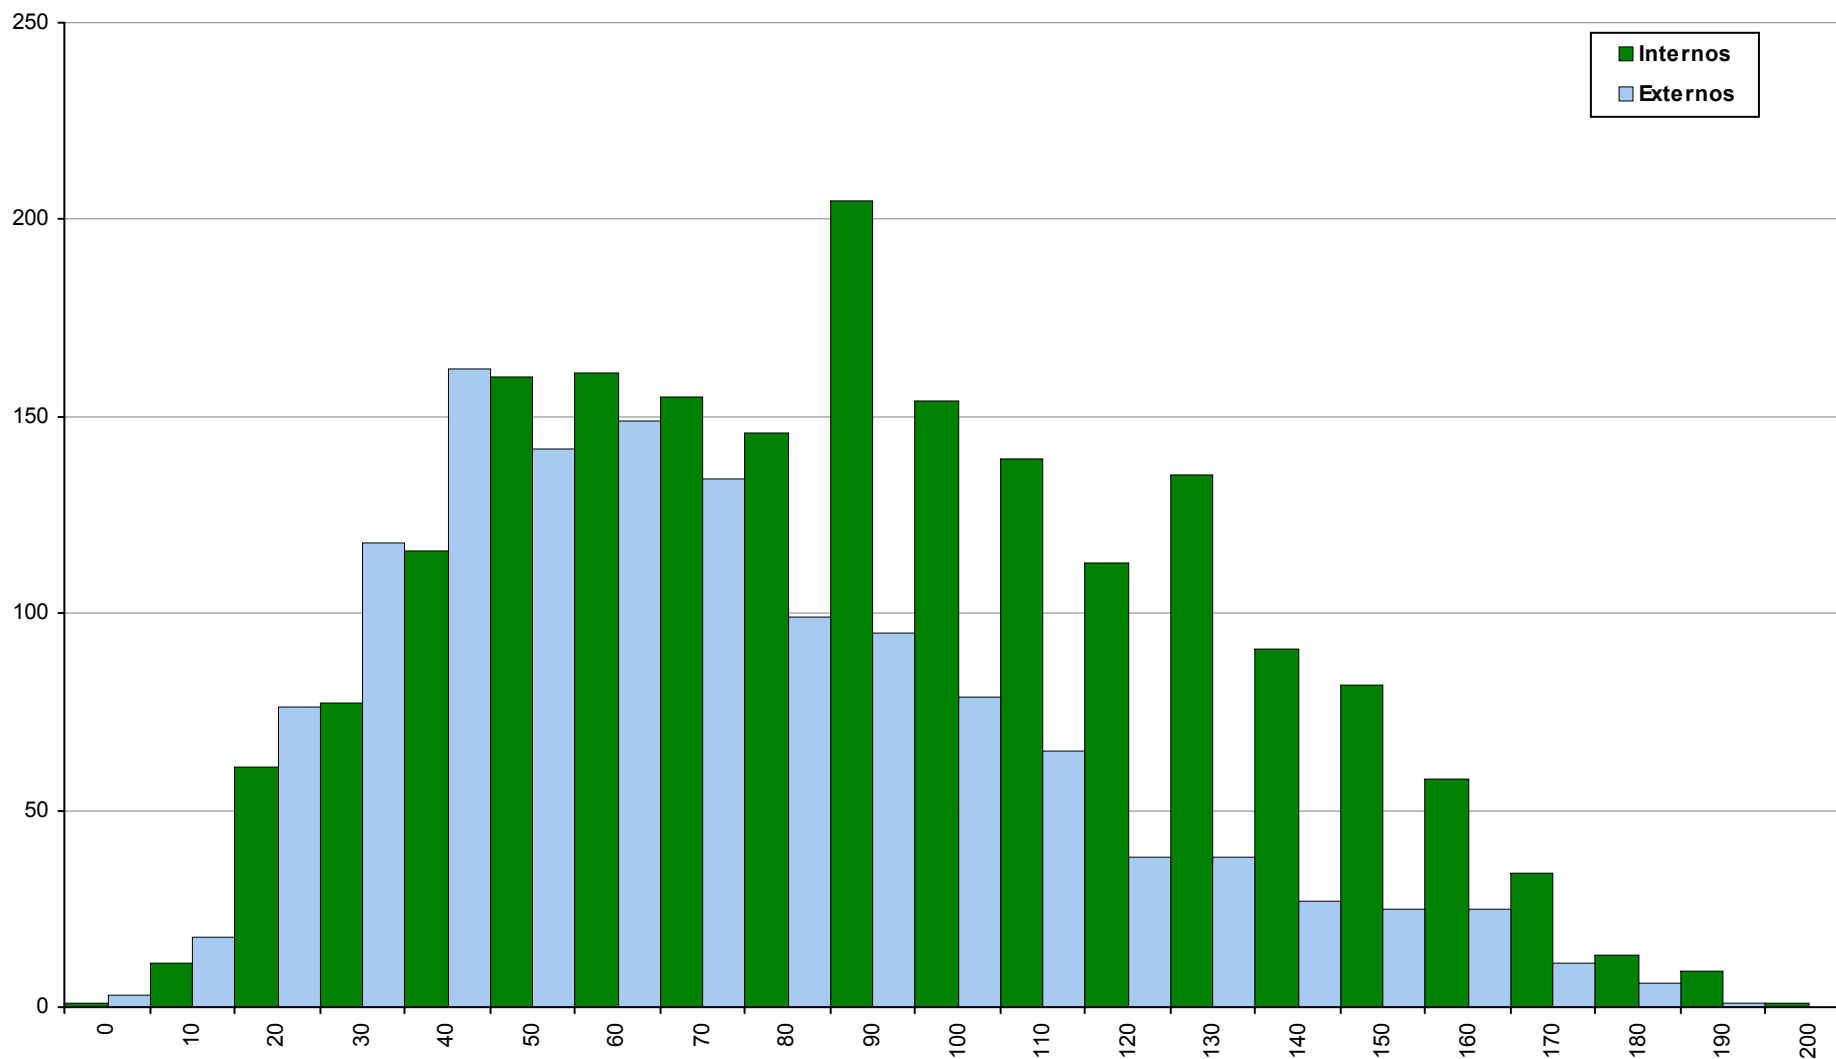

547 Espanhol

2ª Fase

Ano / Fase	Provas	Internos	Média	Externos	Média
2016 / 2ª Fase	544	193	119	351	86
2015 / 2ª Fase	604	148	122	456	98
2014 / 2ª Fase	424	120	121	304	95

714 Filosofia

2ª Fase

Ano / Fase	Provas	Internos	Média	Externos	Média
2016 / 2ª Fase	3233	1922	95	1311	76
2015 / 2ª Fase	2861	1676	78	1185	60
2014 / 2ª Fase	2483	1440	92	1043	79