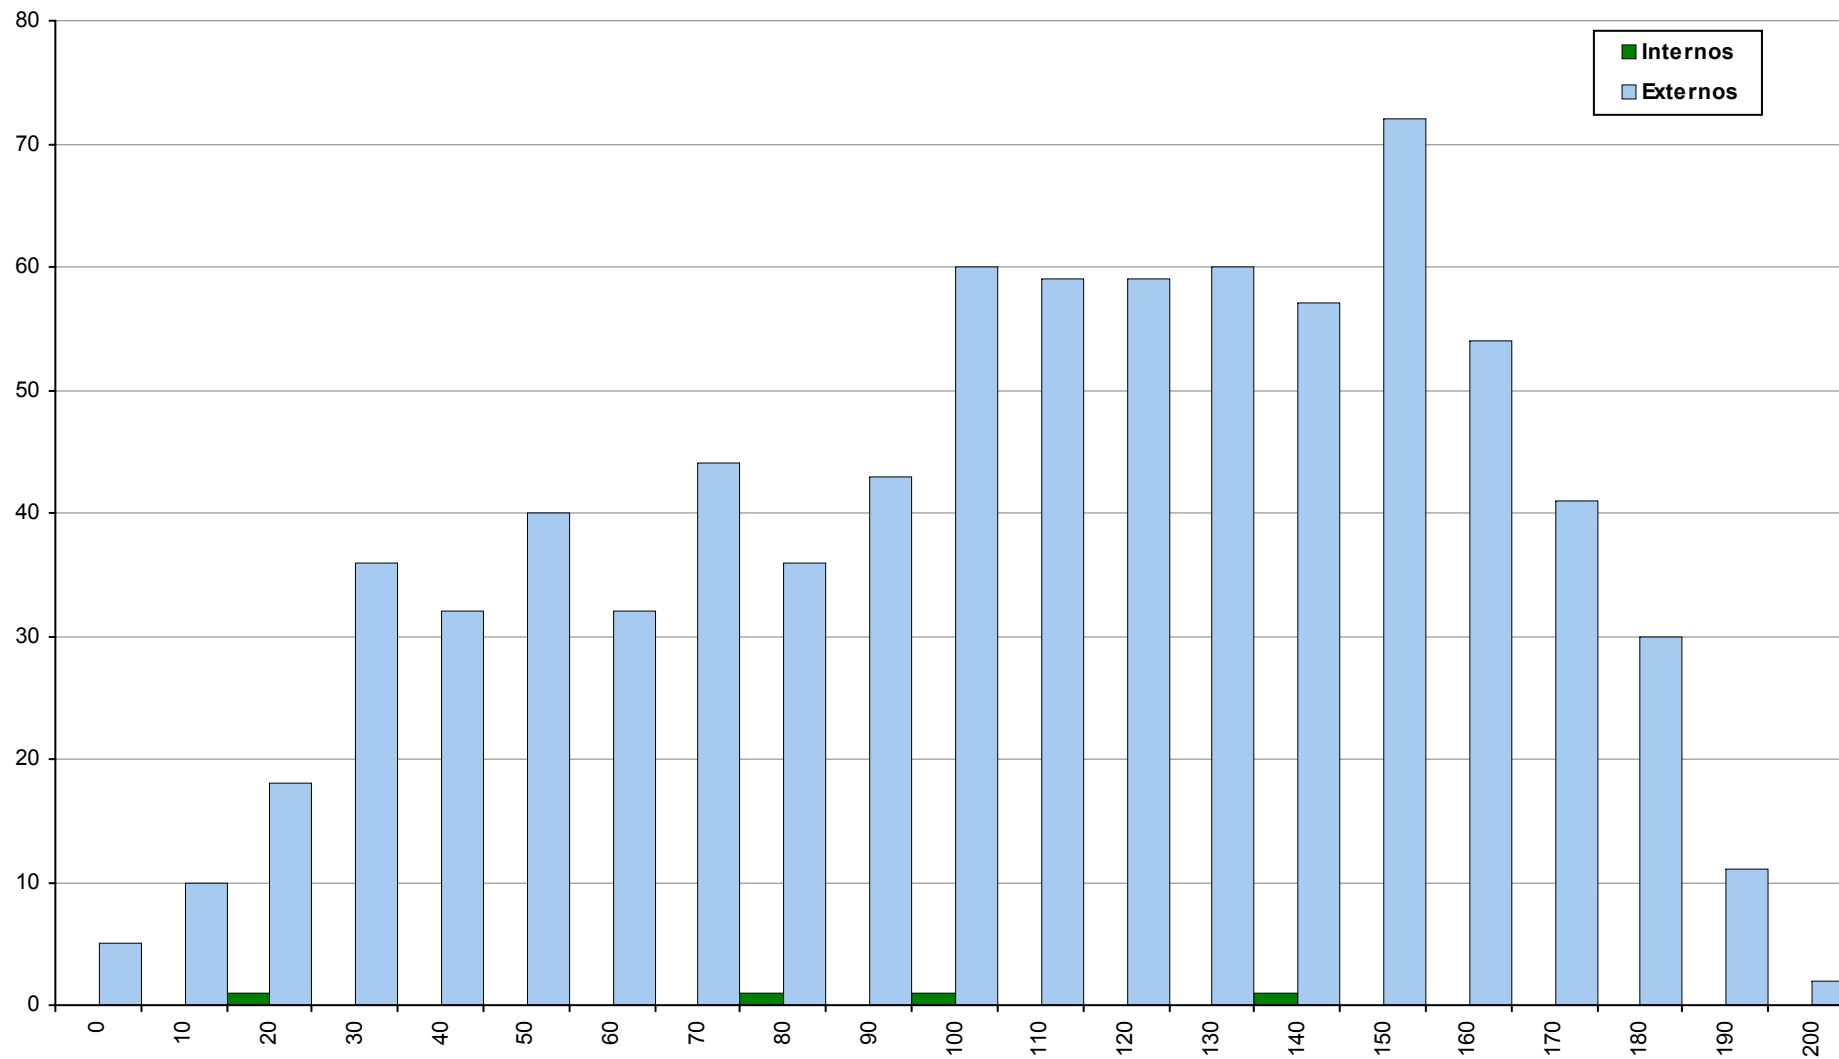

550 Inglês

2ª Fase

Ano / Fase	Provas	Internos	Média	Externos	Média
2016 / 2ª Fase	805	4	87	801	112
2015 / 2ª Fase	1028	3	131	1025	112
2014 / 2ª Fase	694	1	98	693	110