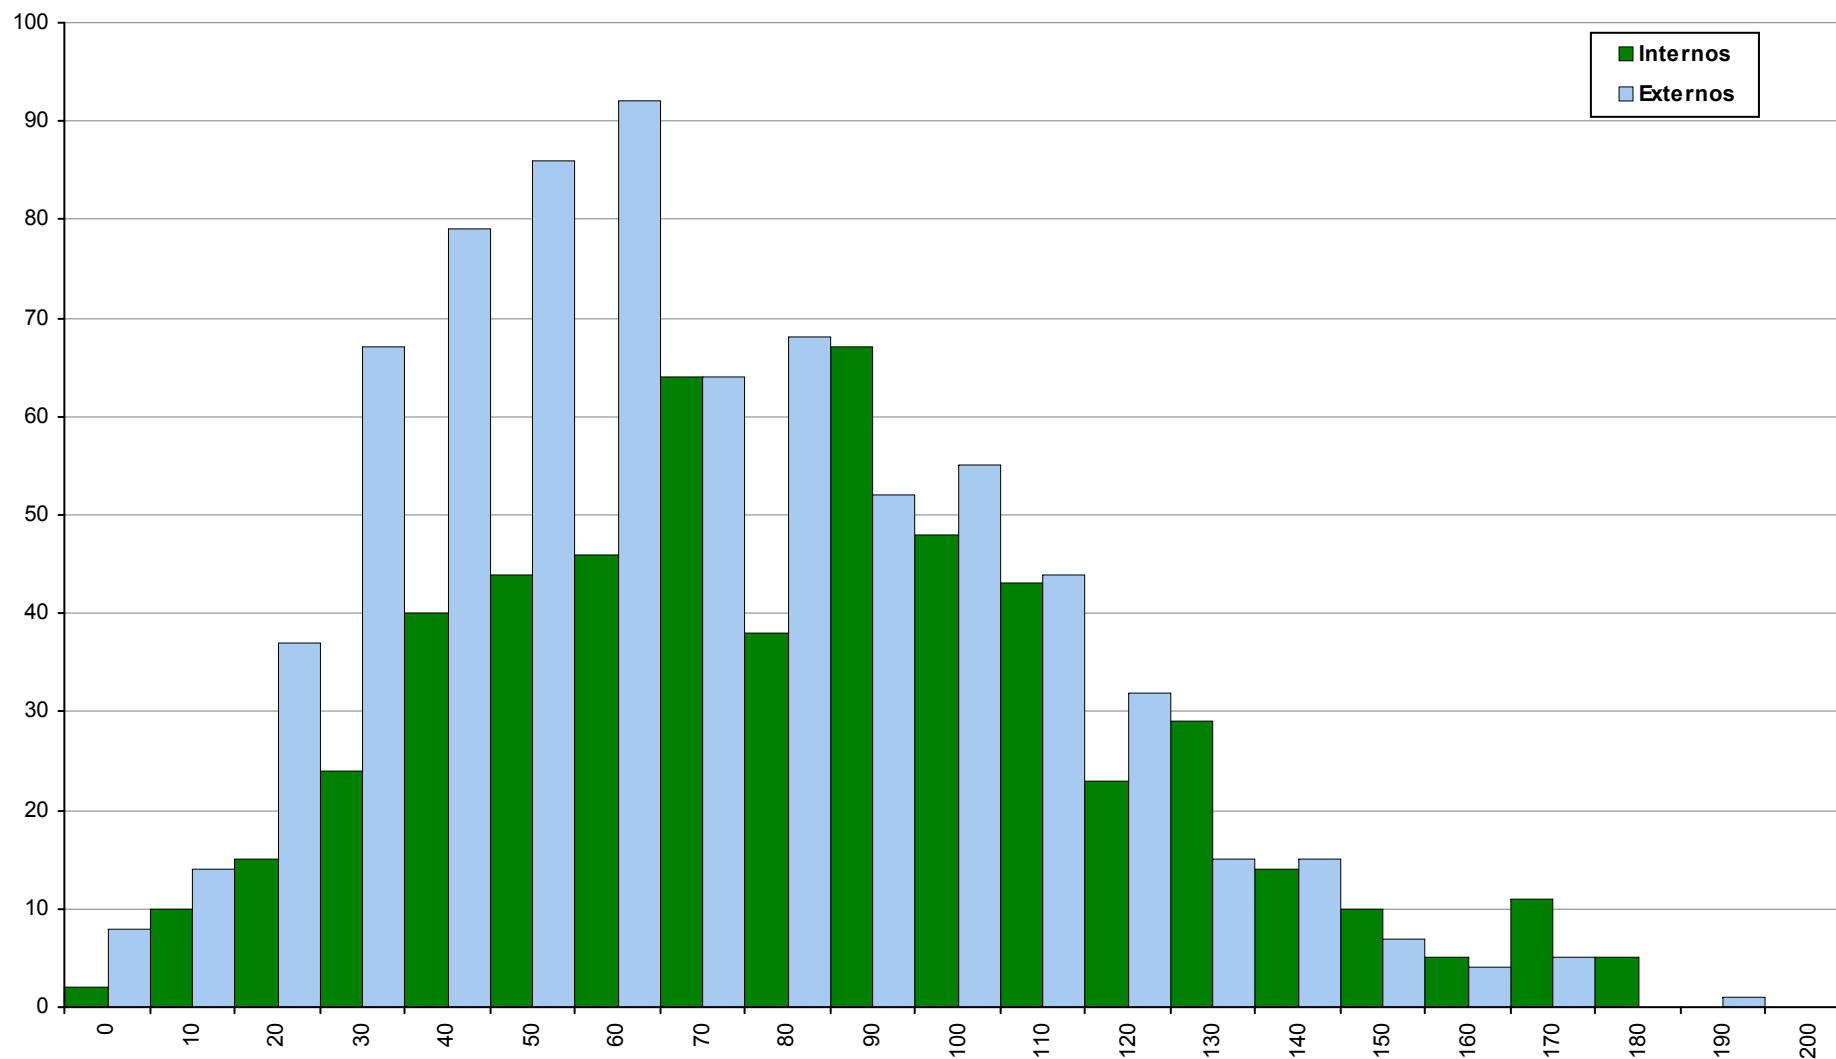

724 História da Cultura e das Artes

2ª Fase

Ano / Fase	Provas	Internos	Média	Externos	Média
2016 / 2ª Fase	1283	538	87	745	74
2015 / 2ª Fase	1310	544	79	766	69
2014 / 2ª Fase	1011	407	87	604	75