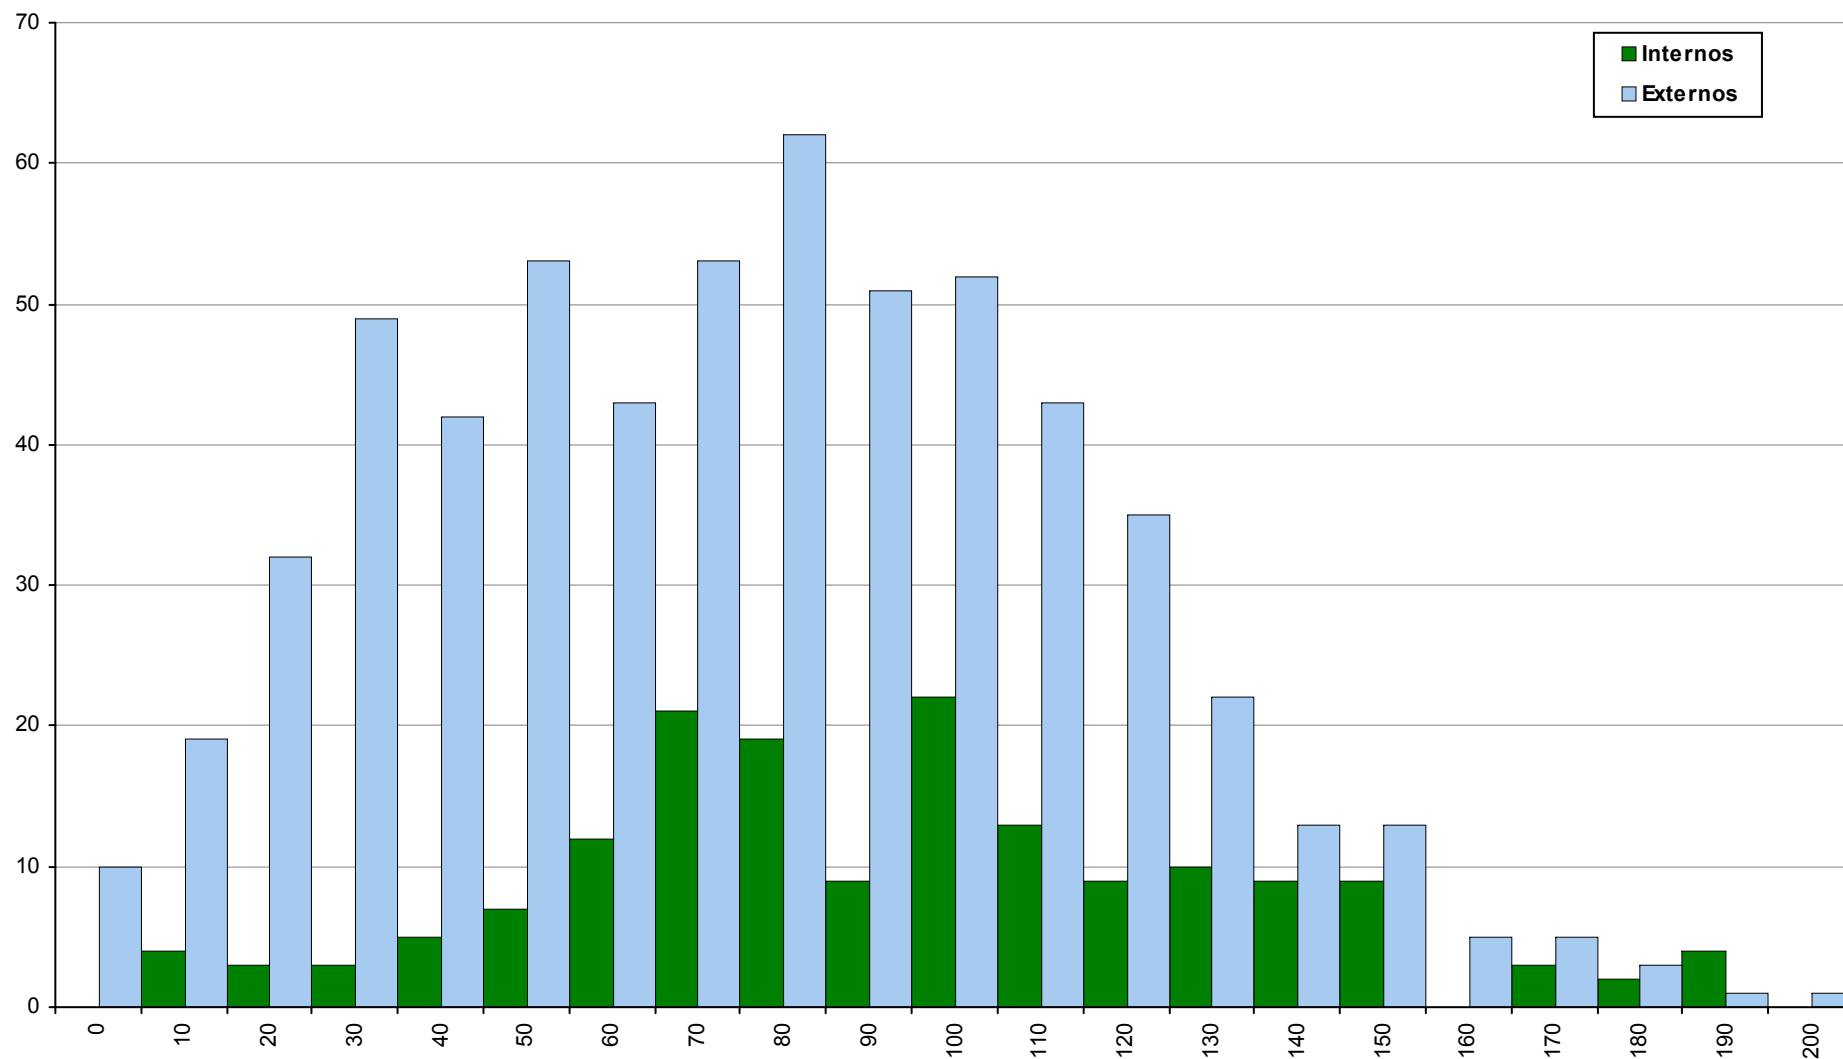

735 Matemática B

2ª Fase

Ano / Fase	Provas	Internos	Média	Externos	Média
2016 / 2ª Fase	771	164	100	607	80
2015 / 2ª Fase	945	223	90	722	68
2014 / 2ª Fase	1190	386	80	804	67