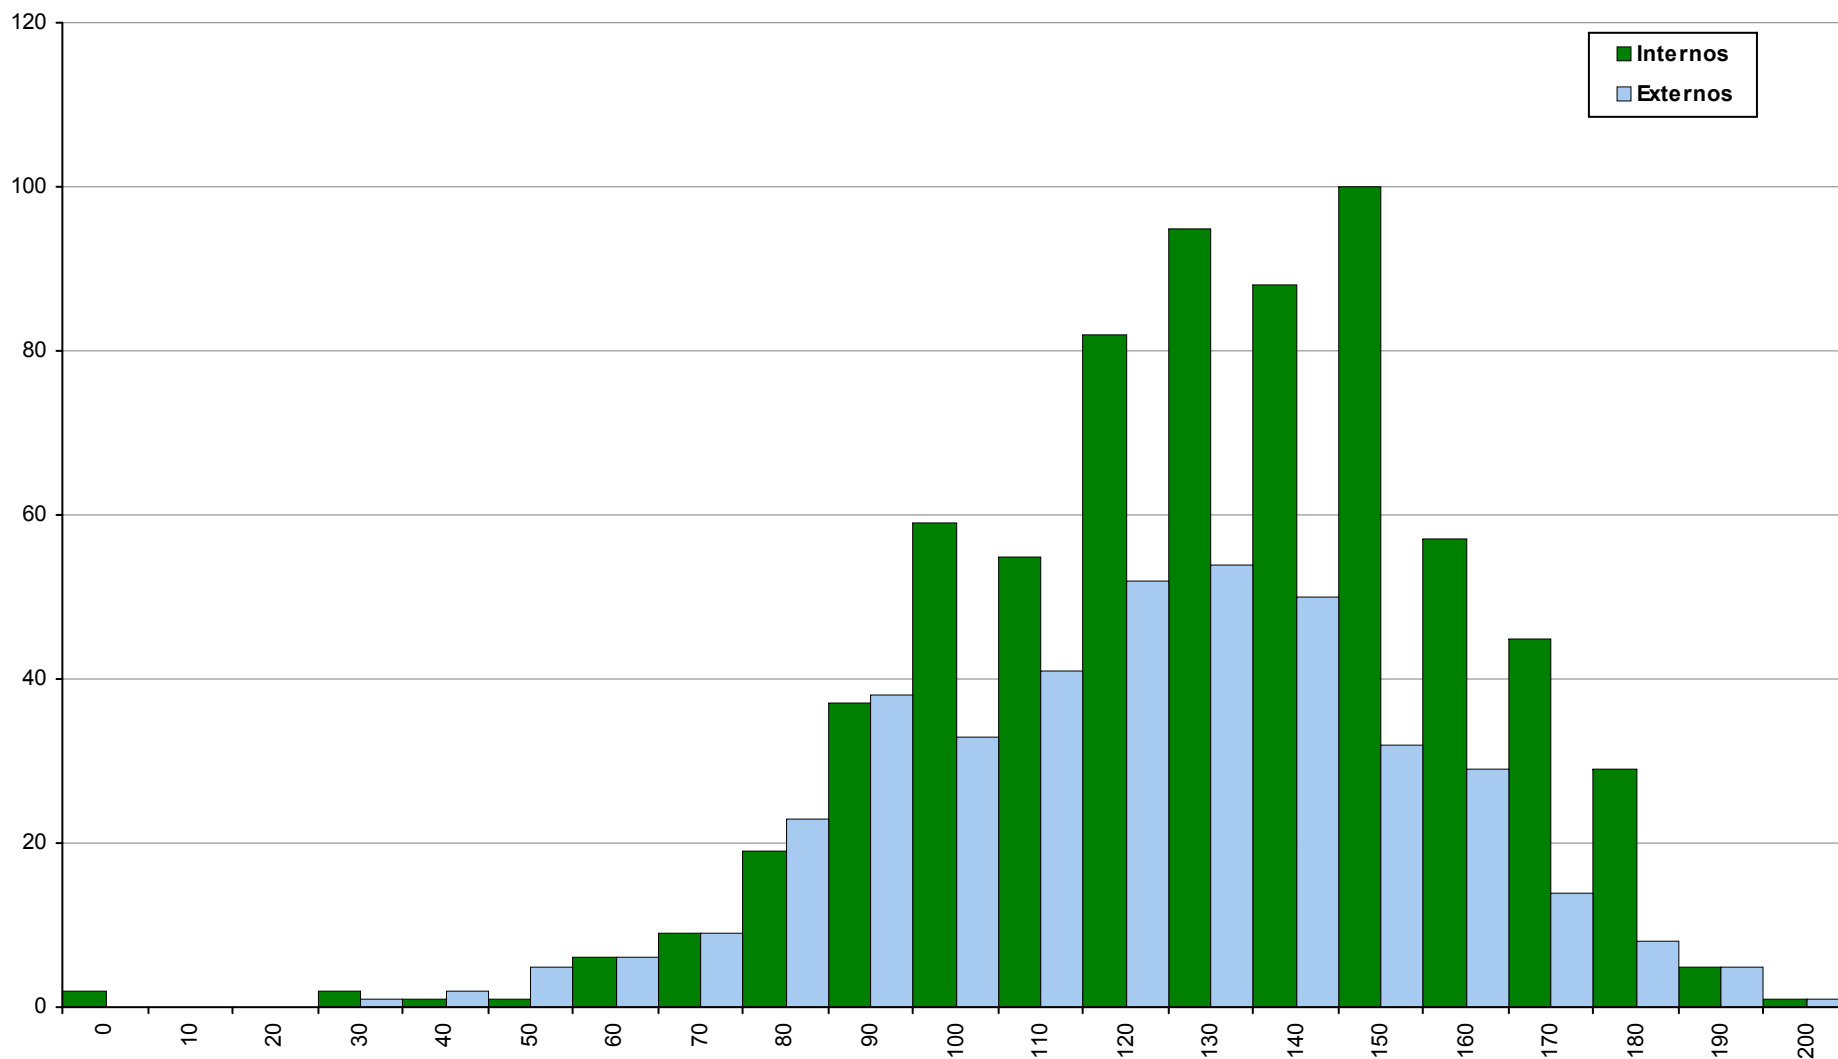

501 Alemão

2ª Fase

Ano / Fase	Provas	Internos	Média	Externos	Média
2016 / 2ª Fase	120	85	111	35	98
2015 / 2ª Fase	142	98	98	44	105
2014 / 2ª Fase	101	63	80	38	91

702 Biologia e Geologia

2ª Fase

Ano / Fase	Provas	Internos	Média	Externos	Média
2016 / 2ª Fase	22443	13750	110	8693	97
2015 / 2ª Fase	23616	15724	105	7892	88
2014 / 2ª Fase	19599	11040	83	8559	78

706 Desenho A

2ª Fase

Ano / Fase	Provas	Internos	Média	Externos	Média
2016 / 2ª Fase	1096	693	136	403	127
2015 / 2ª Fase	1013	656	134	357	126
2014 / 2ª Fase	1180	753	130	427	119

712 Economia A

2ª Fase

Ano / Fase	Provas	Internos	Média	Externos	Média
2016 / 2ª Fase	4137	2350	119	1787	99
2015 / 2ª Fase	3678	1803	104	1875	86
2014 / 2ª Fase	3878	2054	105	1824	89