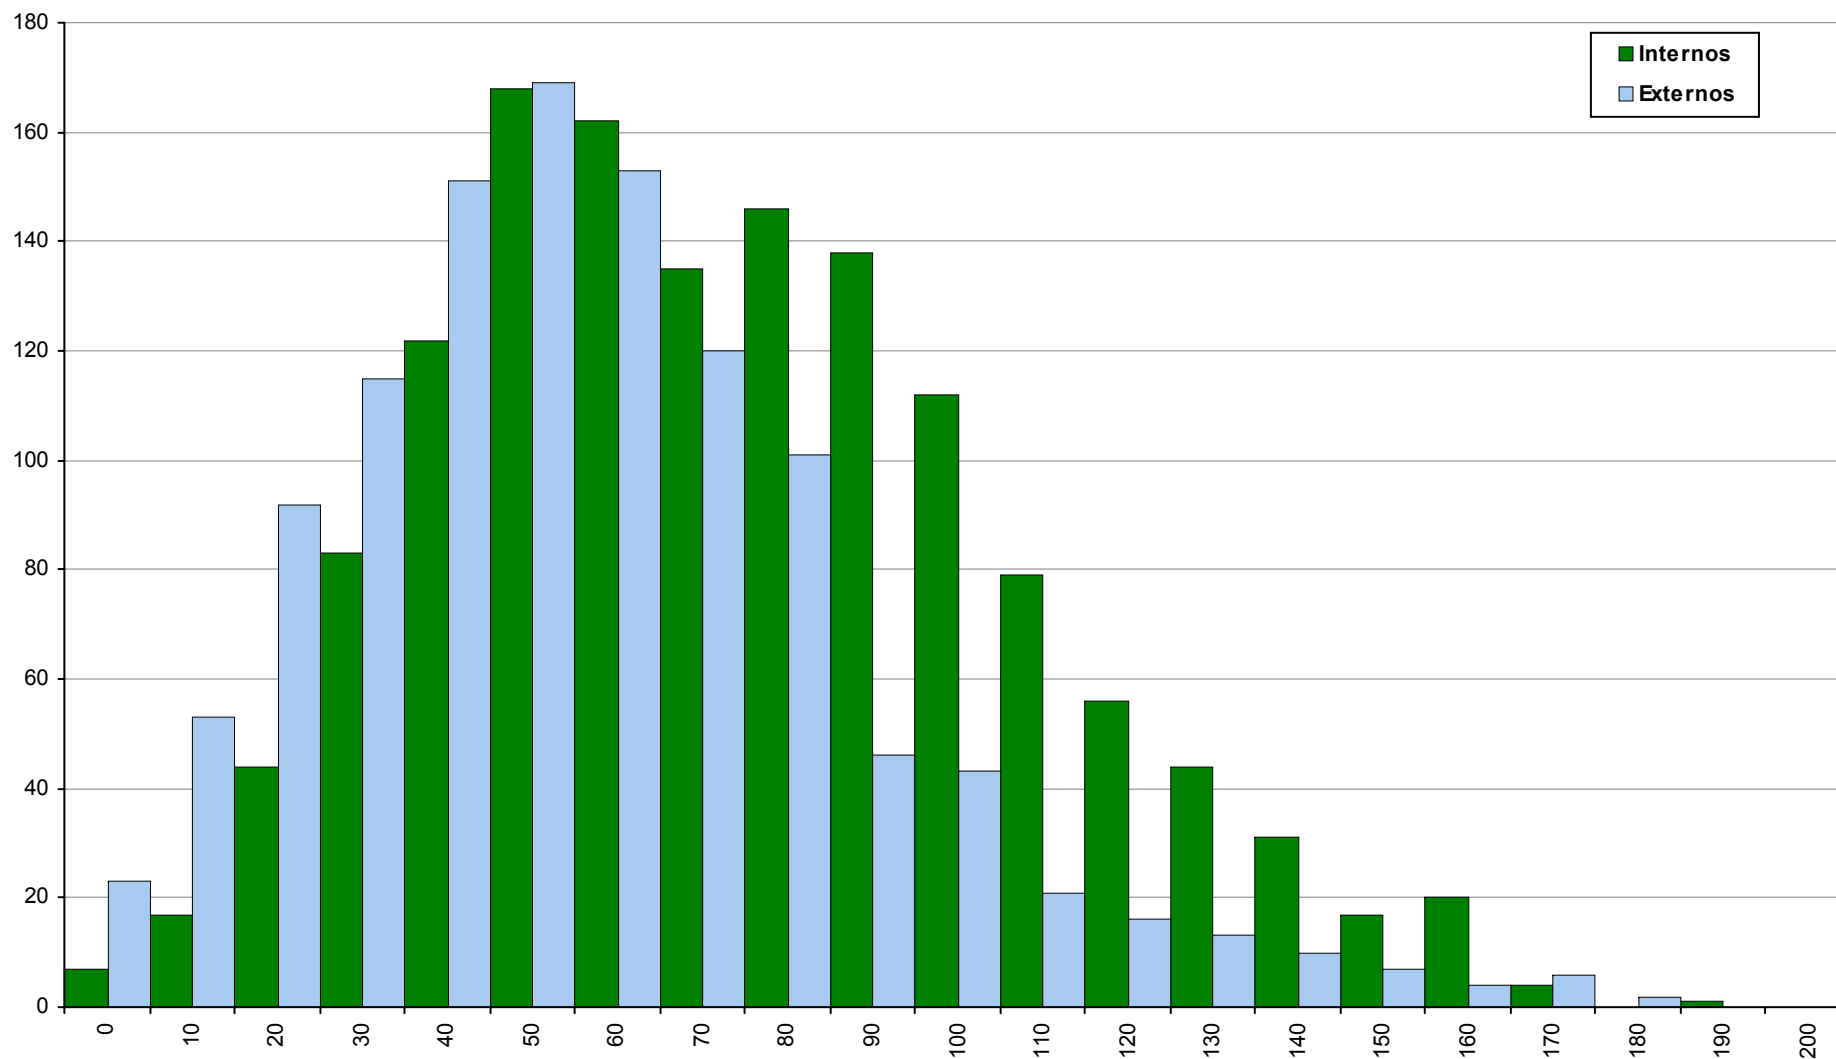

835 Matemática Aplic. às Ciências Soc.

2ª Fase

Ano / Fase	Provas	Internos	Média	Externos	Média
2016 / 2ª Fase	2531	1386	79	1145	61
2015 / 2ª Fase	2049	974	89	1075	66
2014 / 2ª Fase	2879	1577	92	1302	77