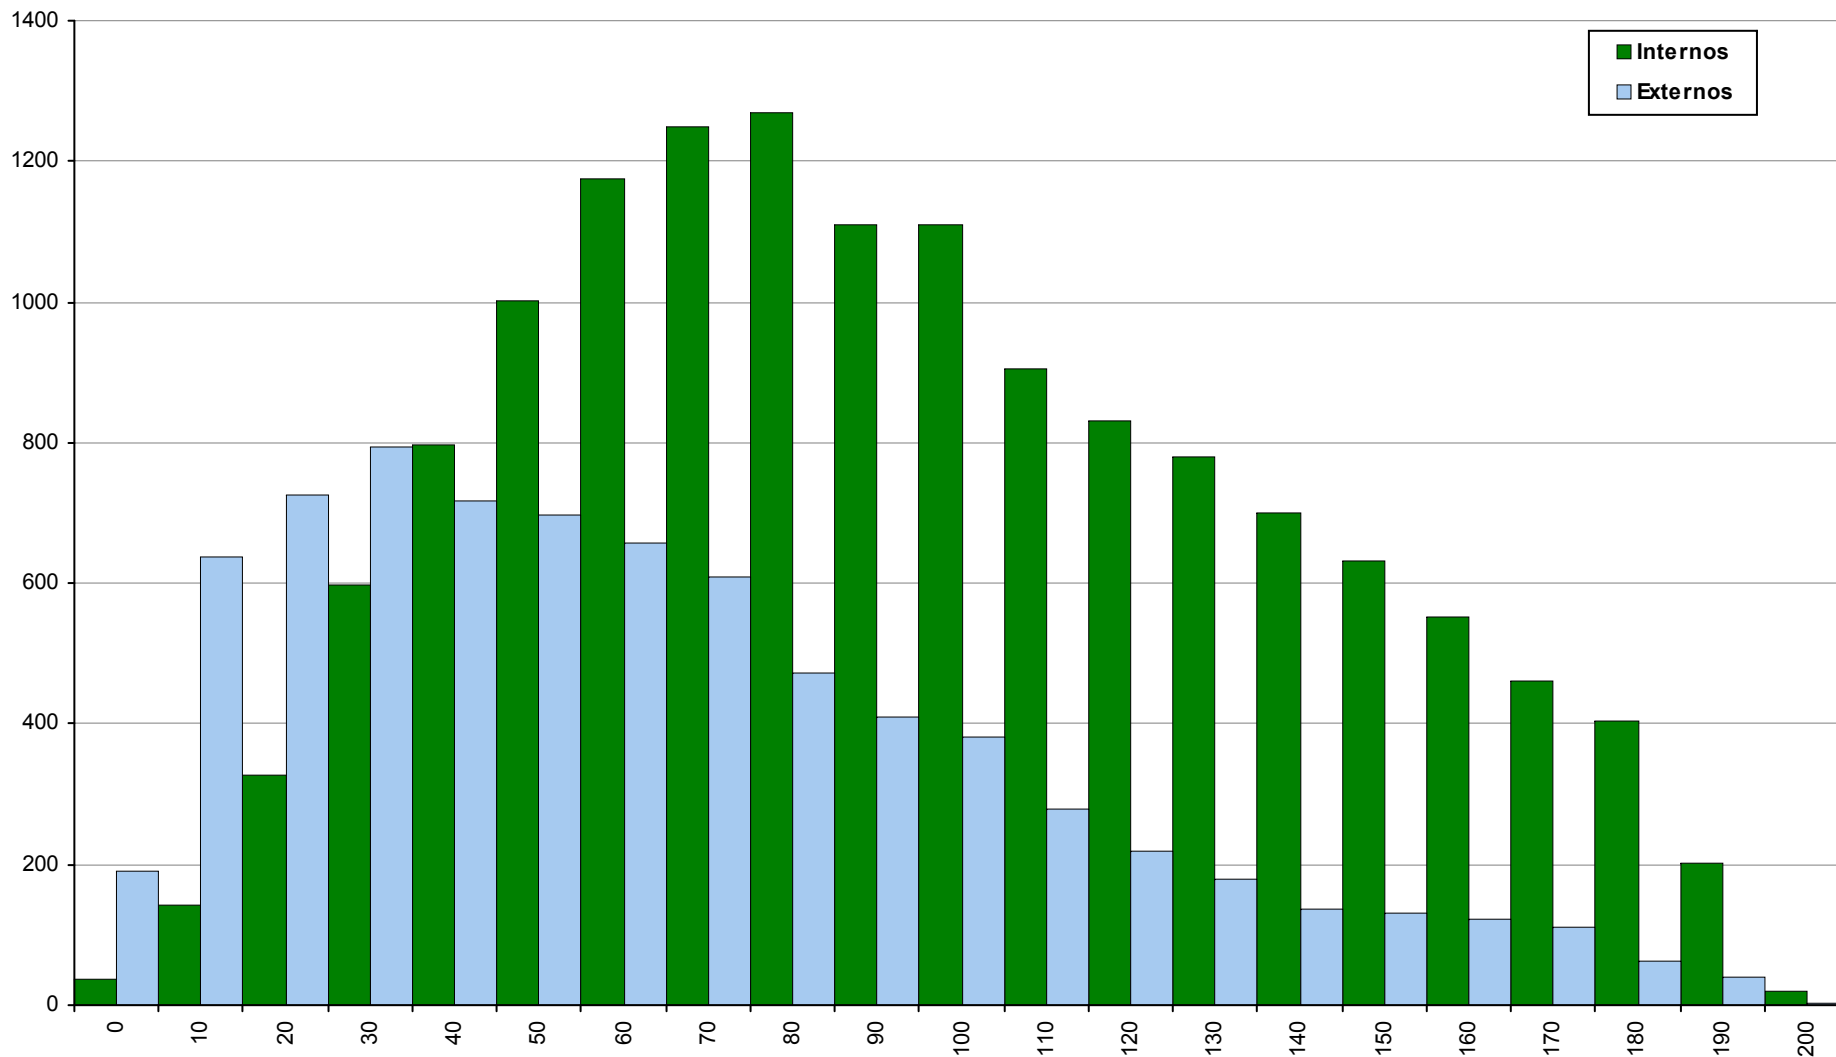

734 Literatura Portuguesa

2ª Fase

Ano / Fase	Provas	Internos	Média	Externos	Média
2016 / 2ª Fase	503	300	103	203	89
2015 / 2ª Fase	540	270	107	270	95
2014 / 2ª Fase	330	169	113	161	102

635 Matemática A

2ª Fase