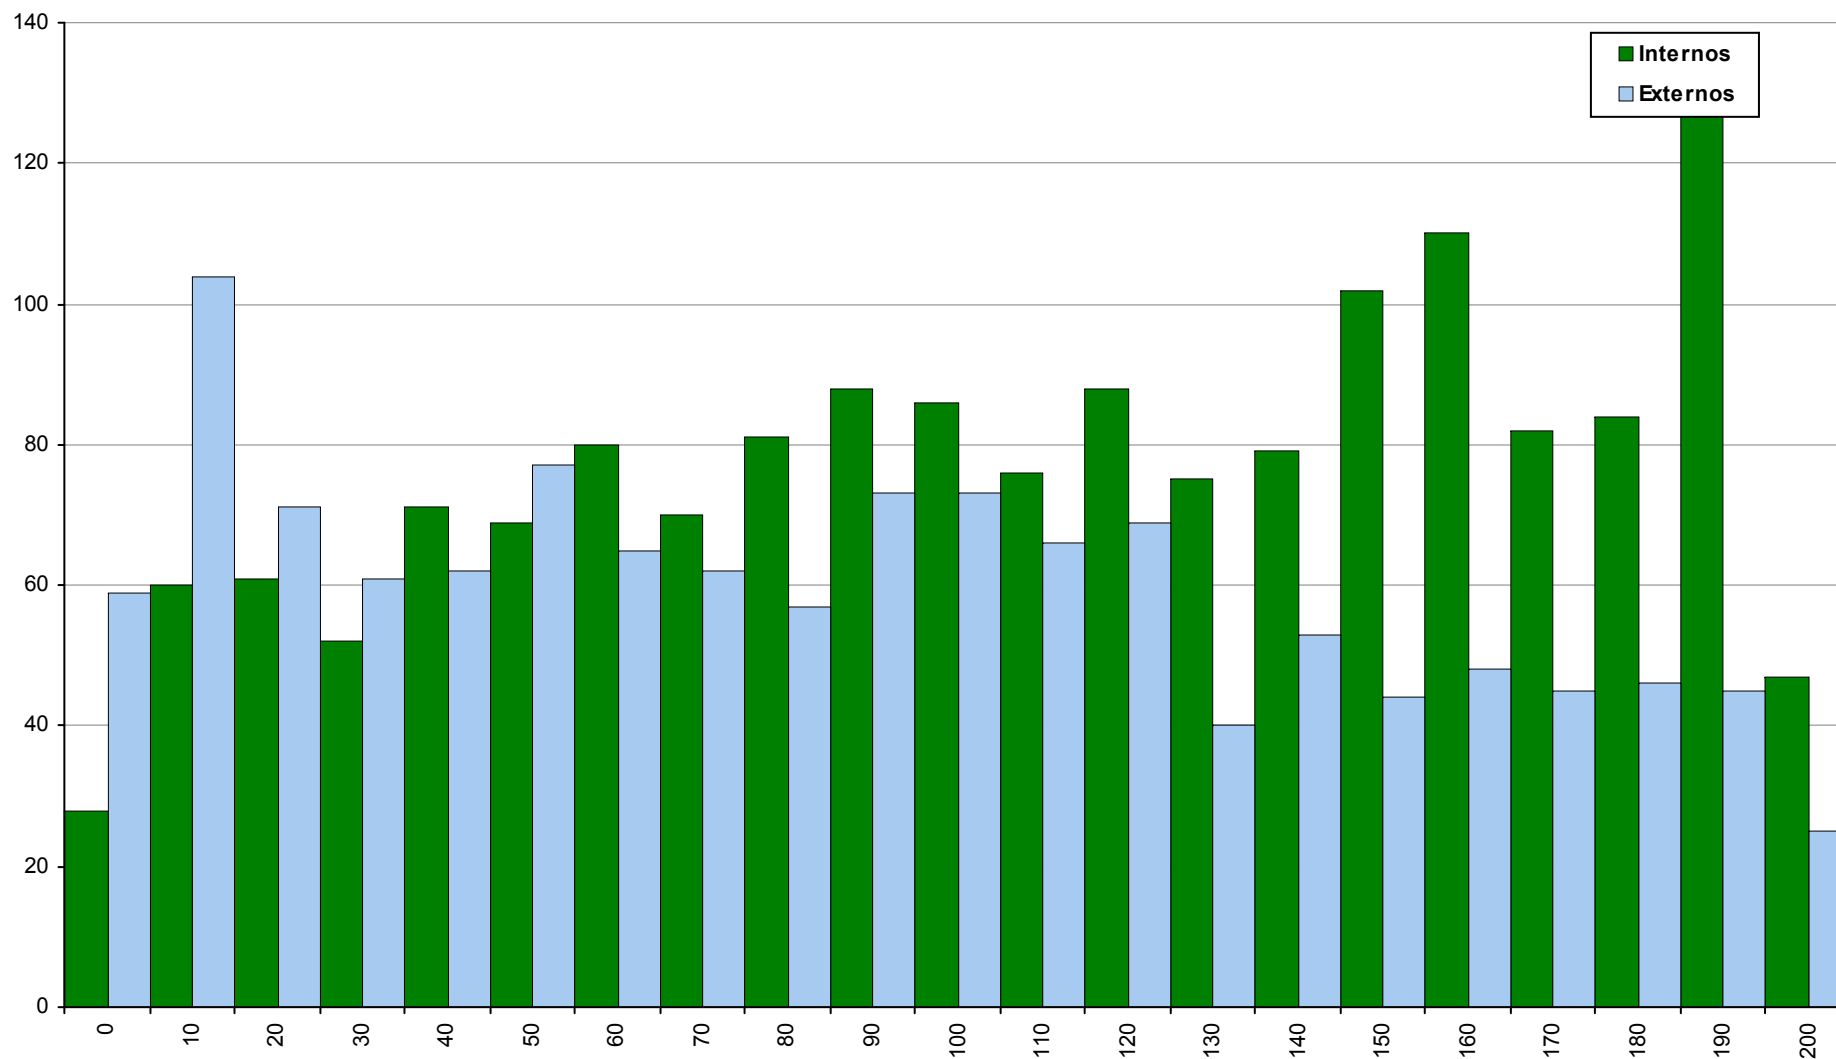

708 Geometria Descritiva A

2ª Fase

Ano / Fase	Provas	Internos	Média	Externos	Média
2016 / 2ª Fase	2861	1616	114	1245	92
2015 / 2ª Fase	2615	1317	100	1298	69
2014 / 2ª Fase	2647	1350	82	1297	69