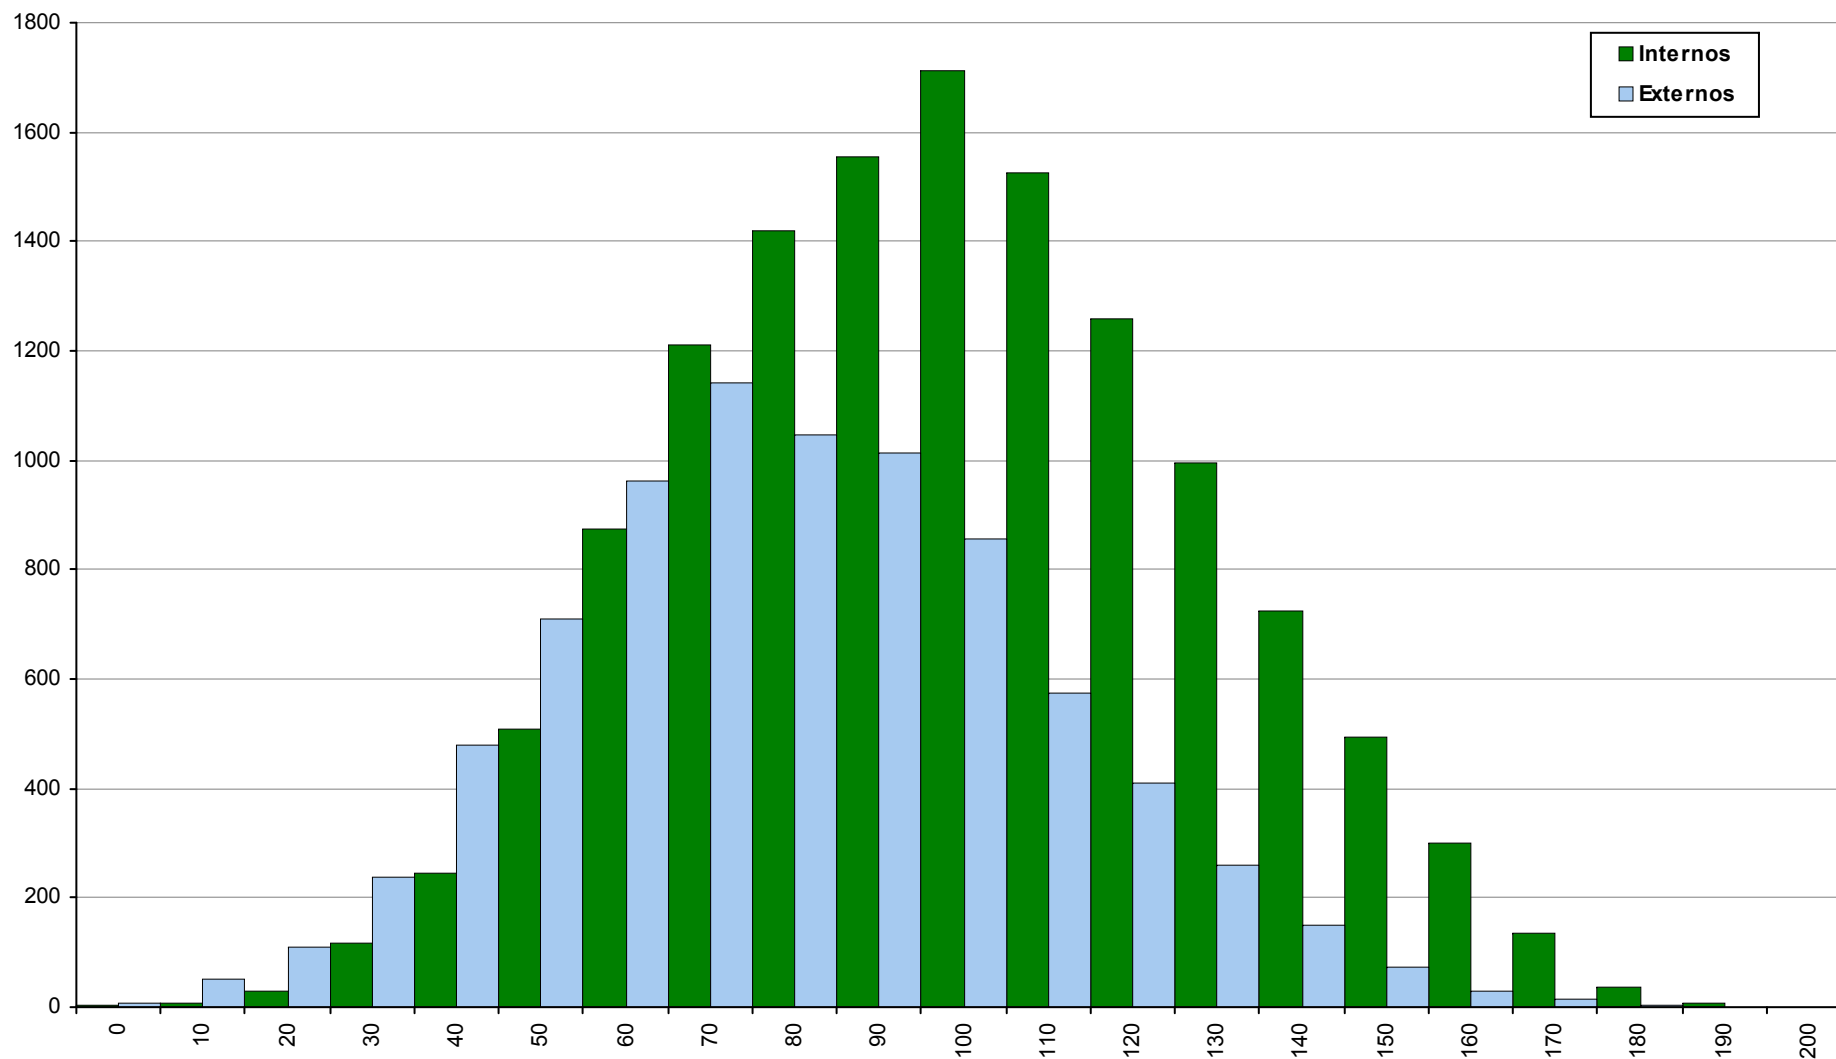

639 Português

2ª Fase

Ano / Fase	Provas	Internos	Média	Externos	Média
2016 / 2ª Fase	21287	13168	104	8119	85
2015 / 2ª Fase	19986	12137	97	7849	77
2014 / 2ª Fase	16912	9237	98	7675	78