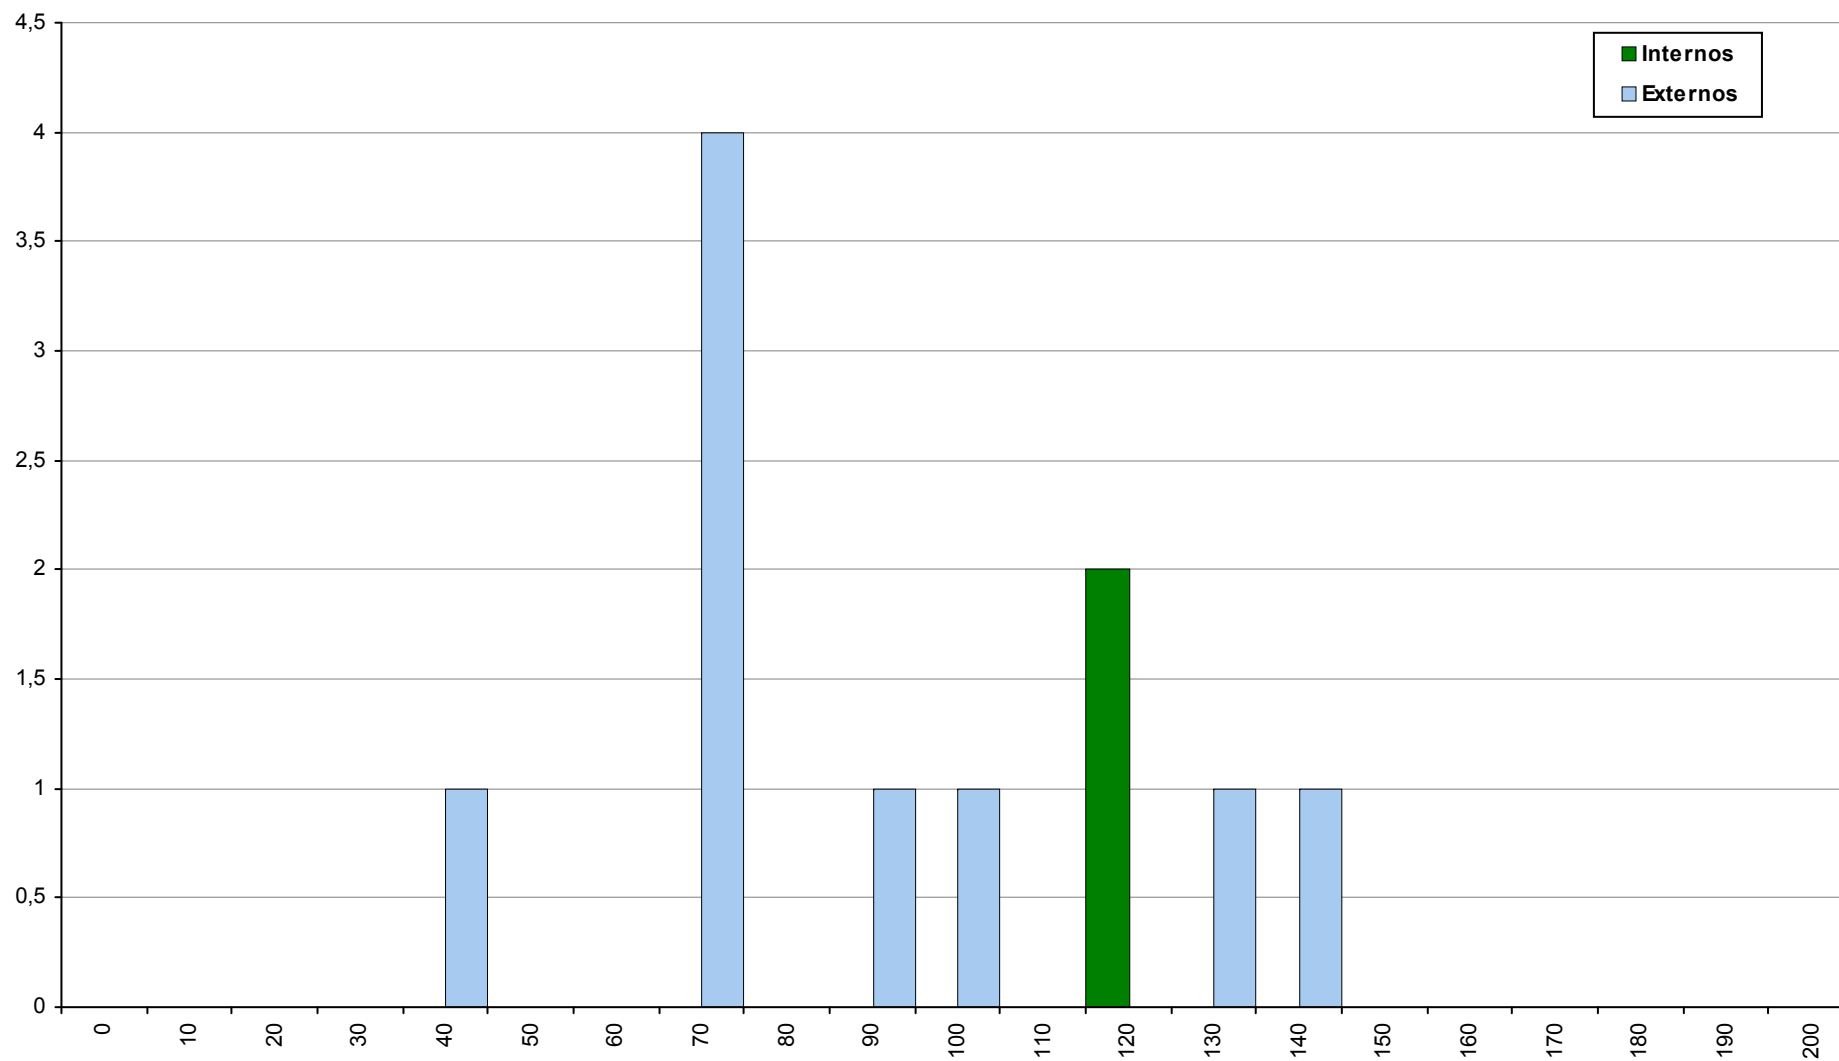

839 PLNM intermédio

2ª Fase

Ano / Fase	Provas	Internos	Média	Externos	Média
2016 / 2ª Fase	19	15	127	4	115
2015 / 2ª Fase	9	7	119	2	92
2014 / 2ª Fase	4	3	121	1	156

239 Português

2ª Fase

Ano / Fase	Provas	Internos	Média	Externos	Média
2016 / 2ª Fase	11	2	123	9	91
2015 / 2ª Fase	7	1	105	6	73
2014 / 2ª Fase	8	1	150	7	97