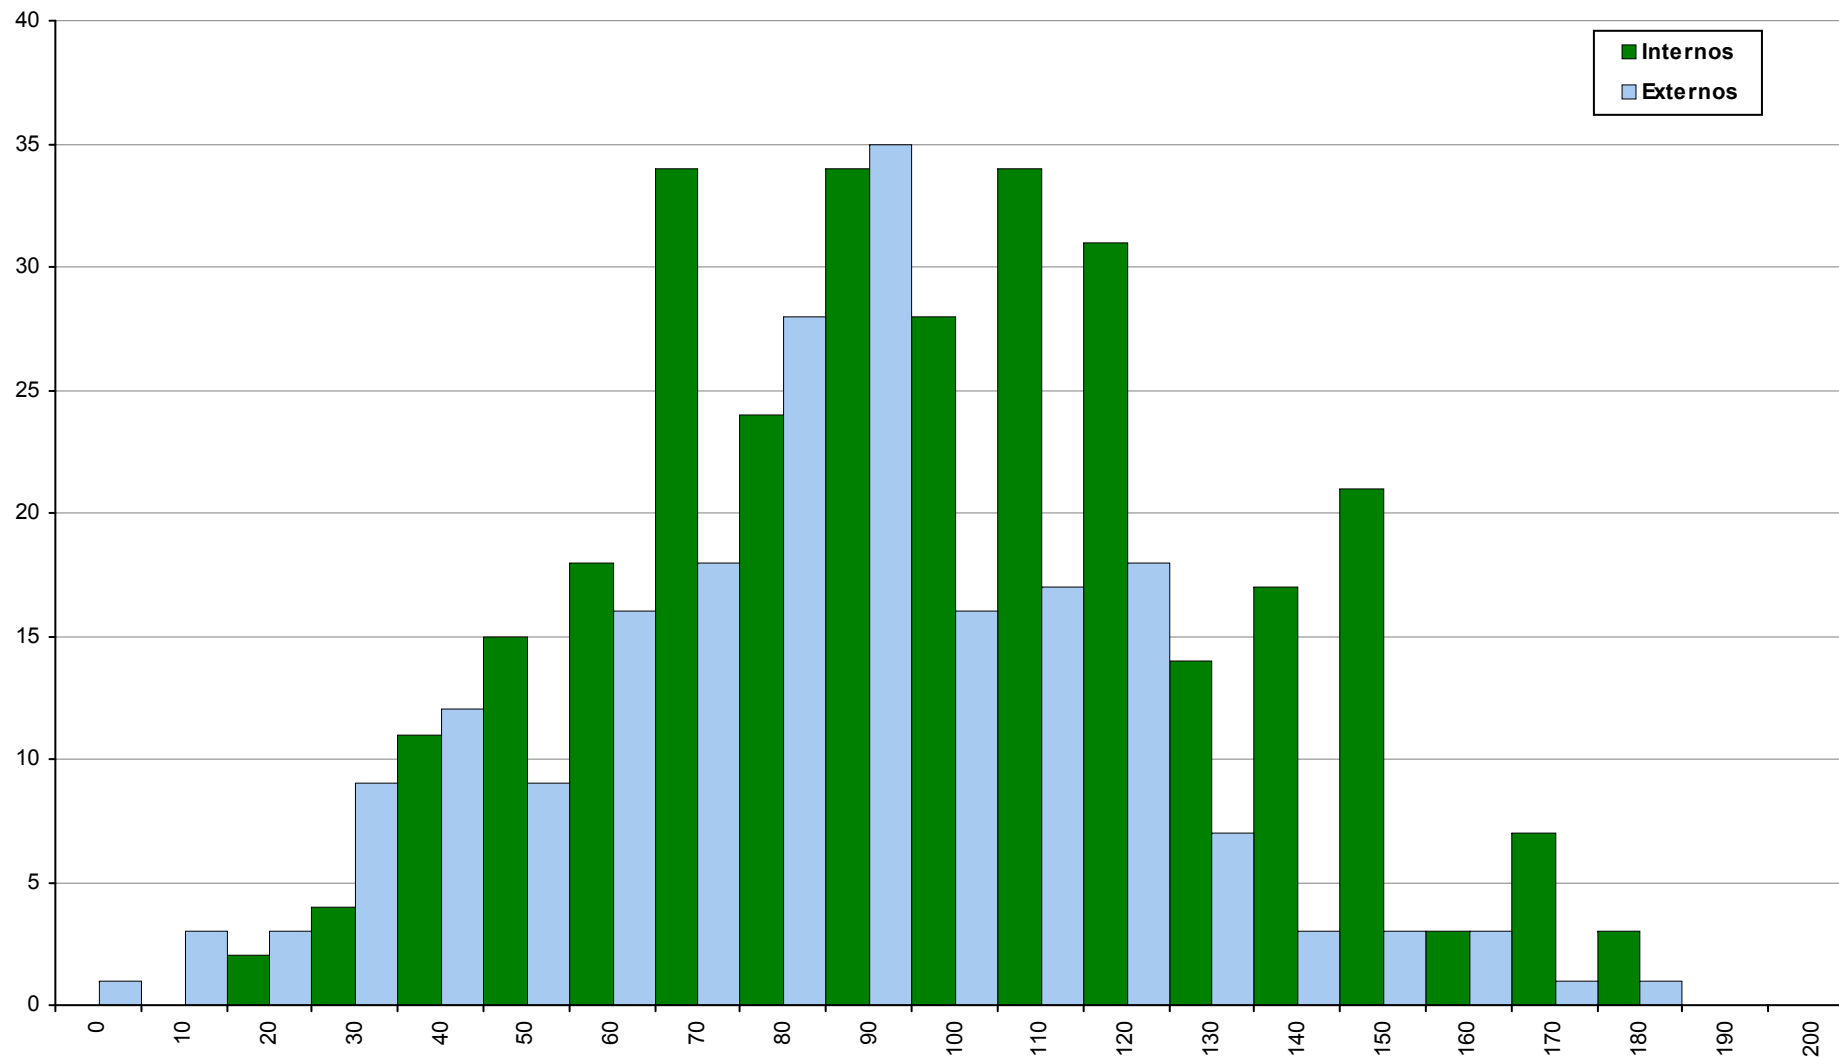

734 Literatura Portuguesa

2ª Fase

Ano / Fase	Provas	Internos	Média	Externos	Média
2016 / 2ª Fase	503	300	103	203	89
2015 / 2ª Fase	540	270	107	270	95
2014 / 2ª Fase	330	169	113	161	102