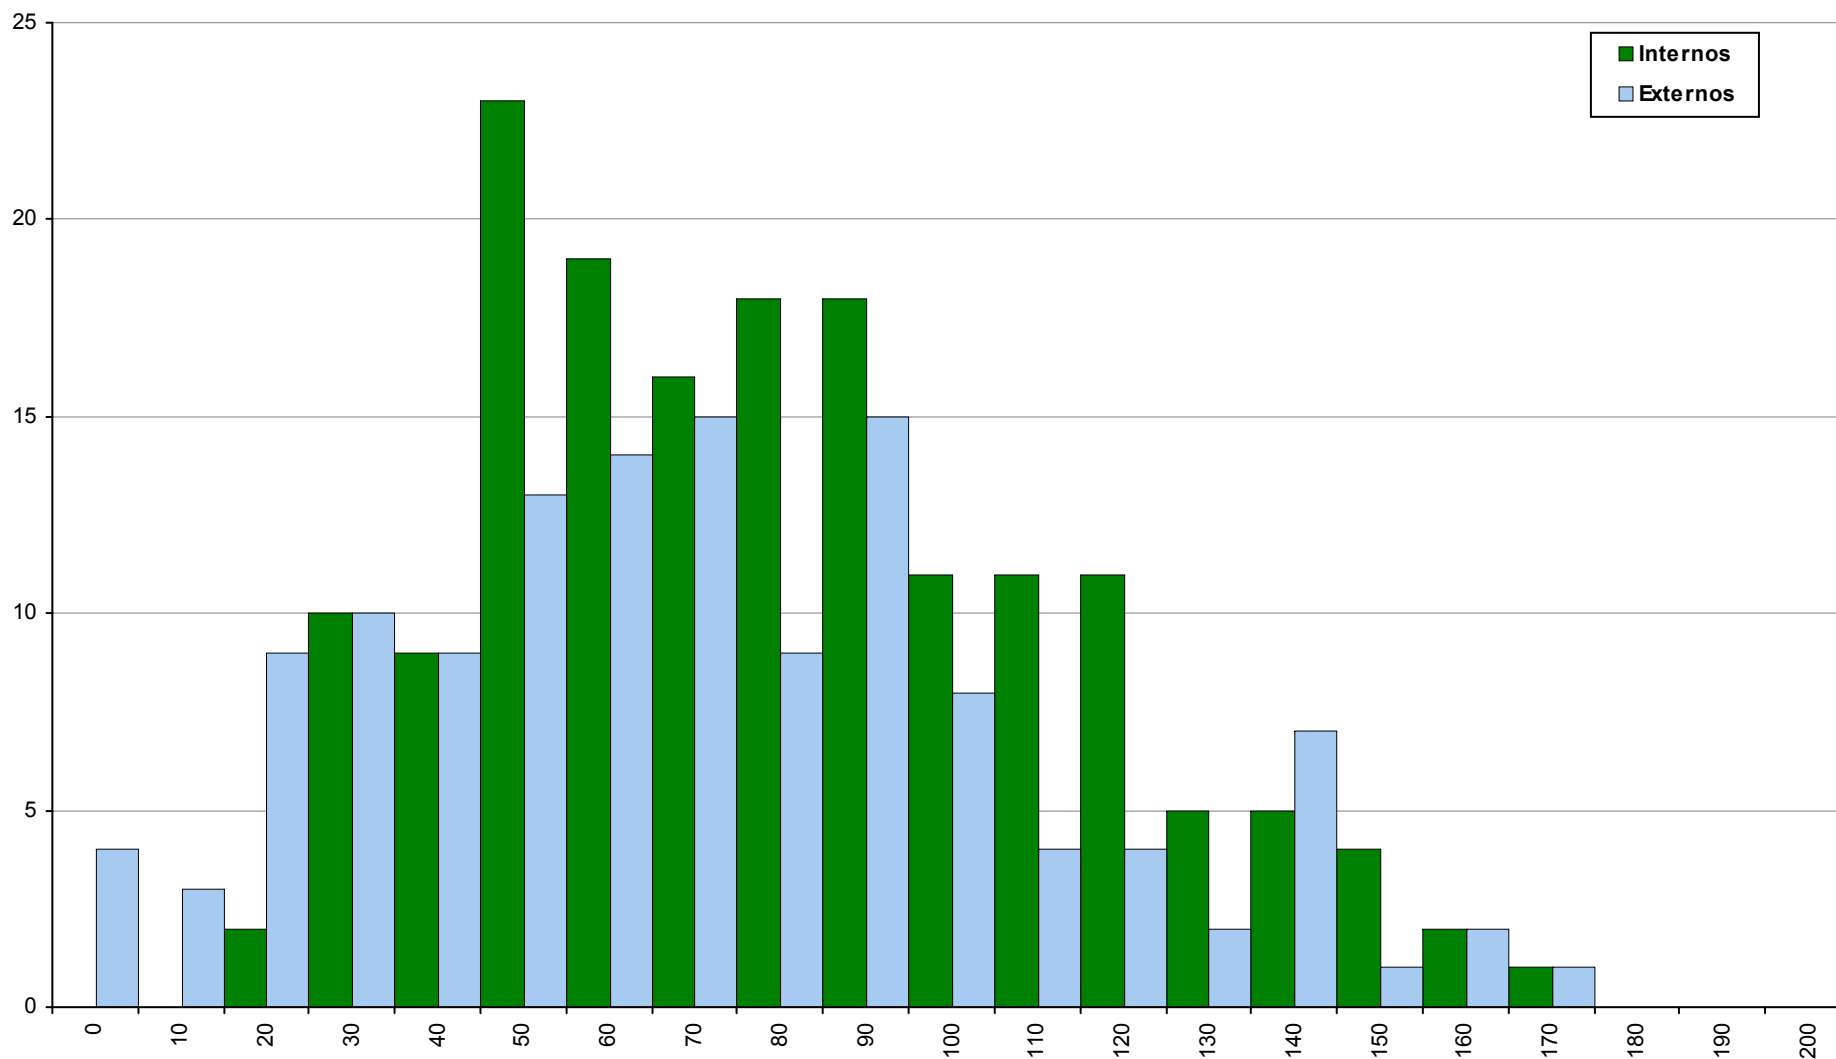

517 Francês

2ª Fase

Ano / Fase	Provas	Internos	Média	Externos	Média
2016 / 2ª Fase	295	165	85	130	75
2015 / 2ª Fase	124	45	113	79	98
2014 / 2ª Fase	135	63	103	72	90