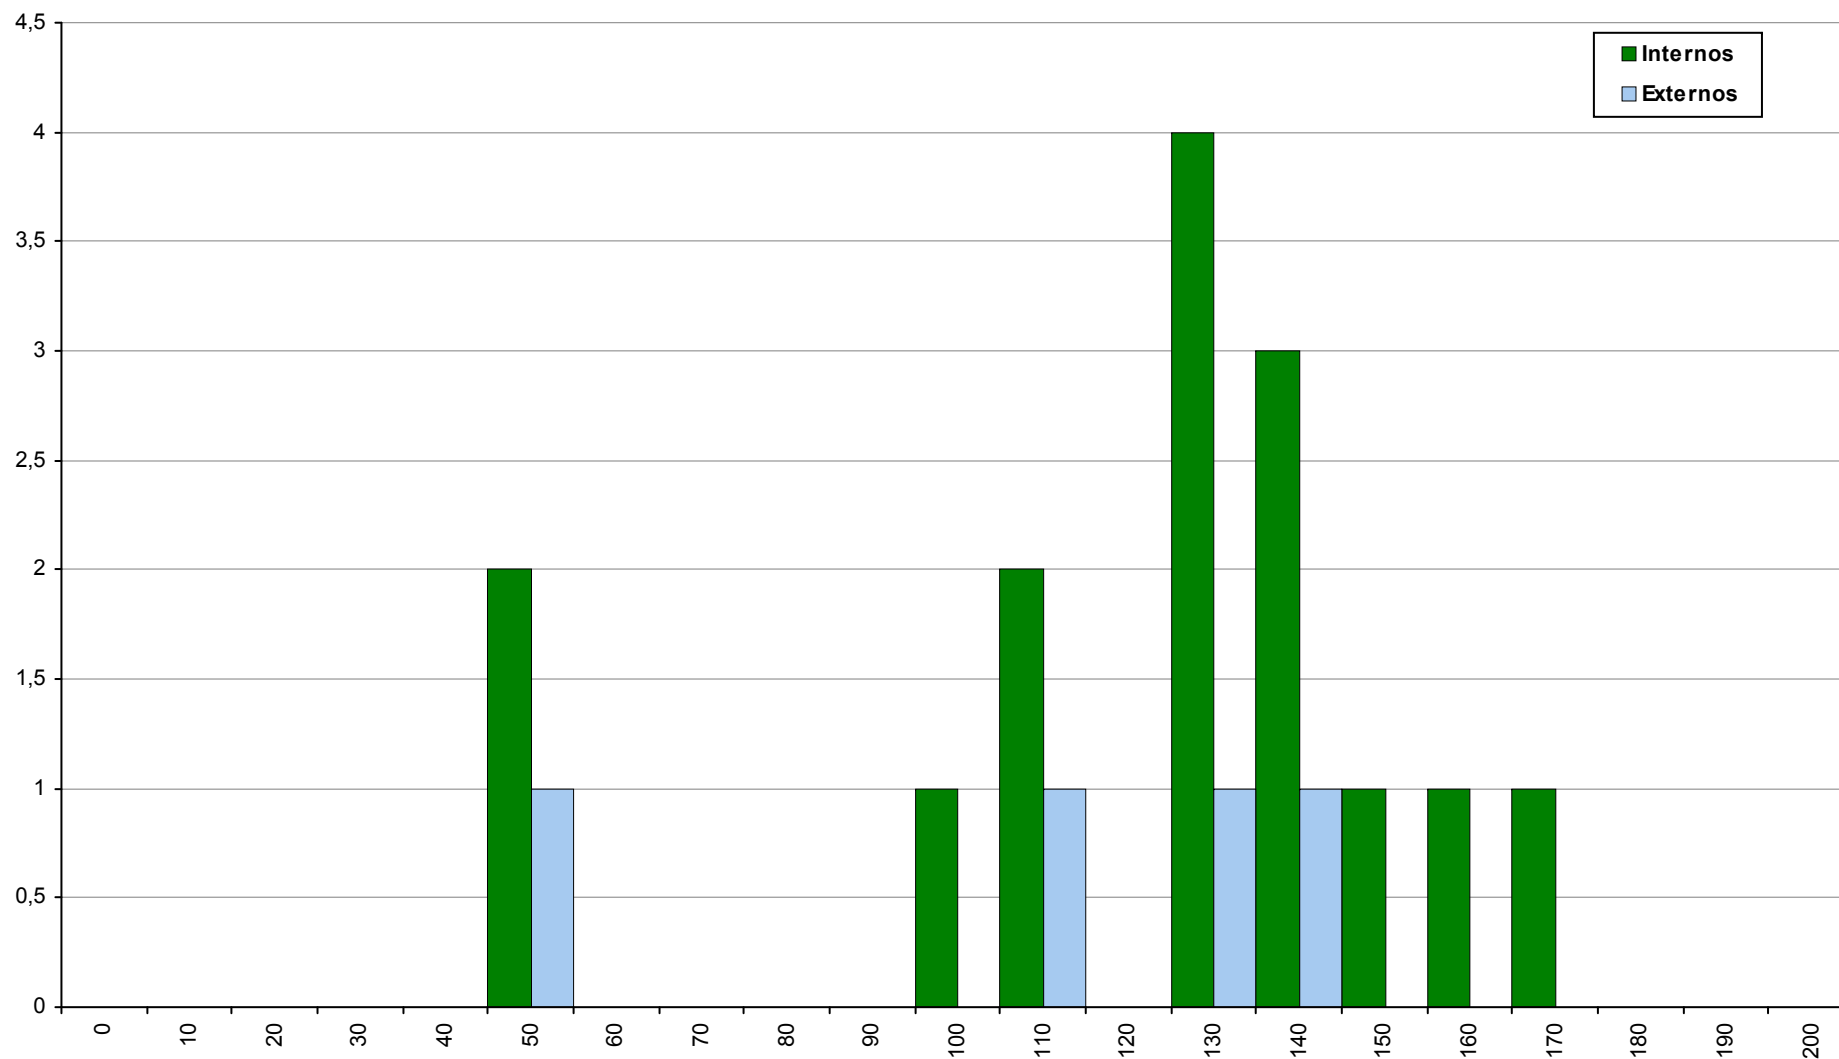

839 PLNM intermédio

2ª Fase

Ano / Fase	Provas	Internos	Média	Externos	Média
2016 / 2ª Fase	19	15	127	4	115
2015 / 2ª Fase	9	7	119	2	92
2014 / 2ª Fase	4	3	121	1	156