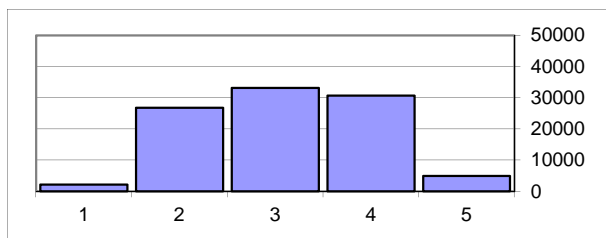

### Prova 41 Português

Nível	Nº Provas	
5	6651	7%
4	38982	40%
3	38267	39%
2	13061	13%
1	433	0%

**97394**

Média **65,6**  
Desvio **16,4**

### Prova 42 Matemática

Nível	Nº Provas	
5	4986	5%
4	30758	31%
3	33188	34%
2	26841	27%
1	2141	2%

**97914**

Média **59,6**  
Desvio **20,0**