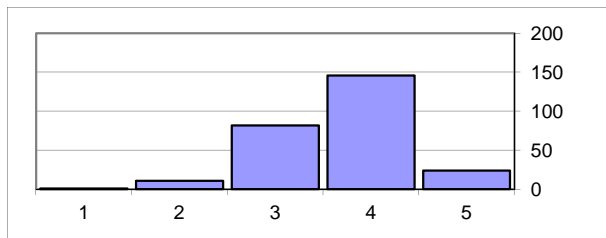

Prova 64 PLNM B1 - 2.º ciclo

Nível	Nº Provas	
5	24	9%
4	146	55%
3	82	31%
2	11	4%
1	1	0%
264