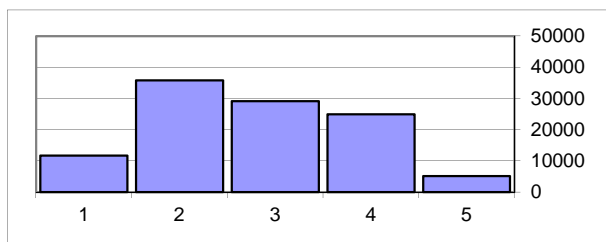

## 2.º Ciclo

### Prova 61 Português

Nível	Nº Provas	
5	4221	4%
4	29495	28%
3	48068	45%
2	23968	23%
1	552	1%
<b>106304</b>		

Média **59,5**  
Desvio **16,5**

### Prova 62 Matemática

Nível	Nº Provas	
5	5166	5%
4	24981	23%
3	29151	27%
2	35807	34%
1	11707	11%
<b>106812</b>		

Média **51,0**  
Desvio **24,1**