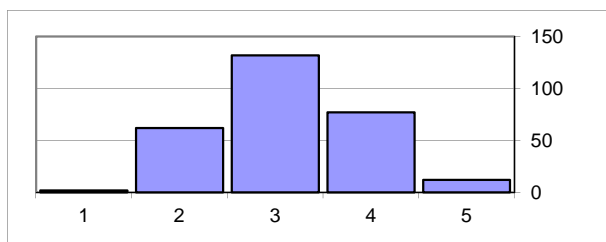

Prova 44 PLNM B1 - 1.º ciclo

Nível	Nº Provas	
5	12	4%
4	77	27%
3	132	46%
2	62	22%
1	2	1%

285