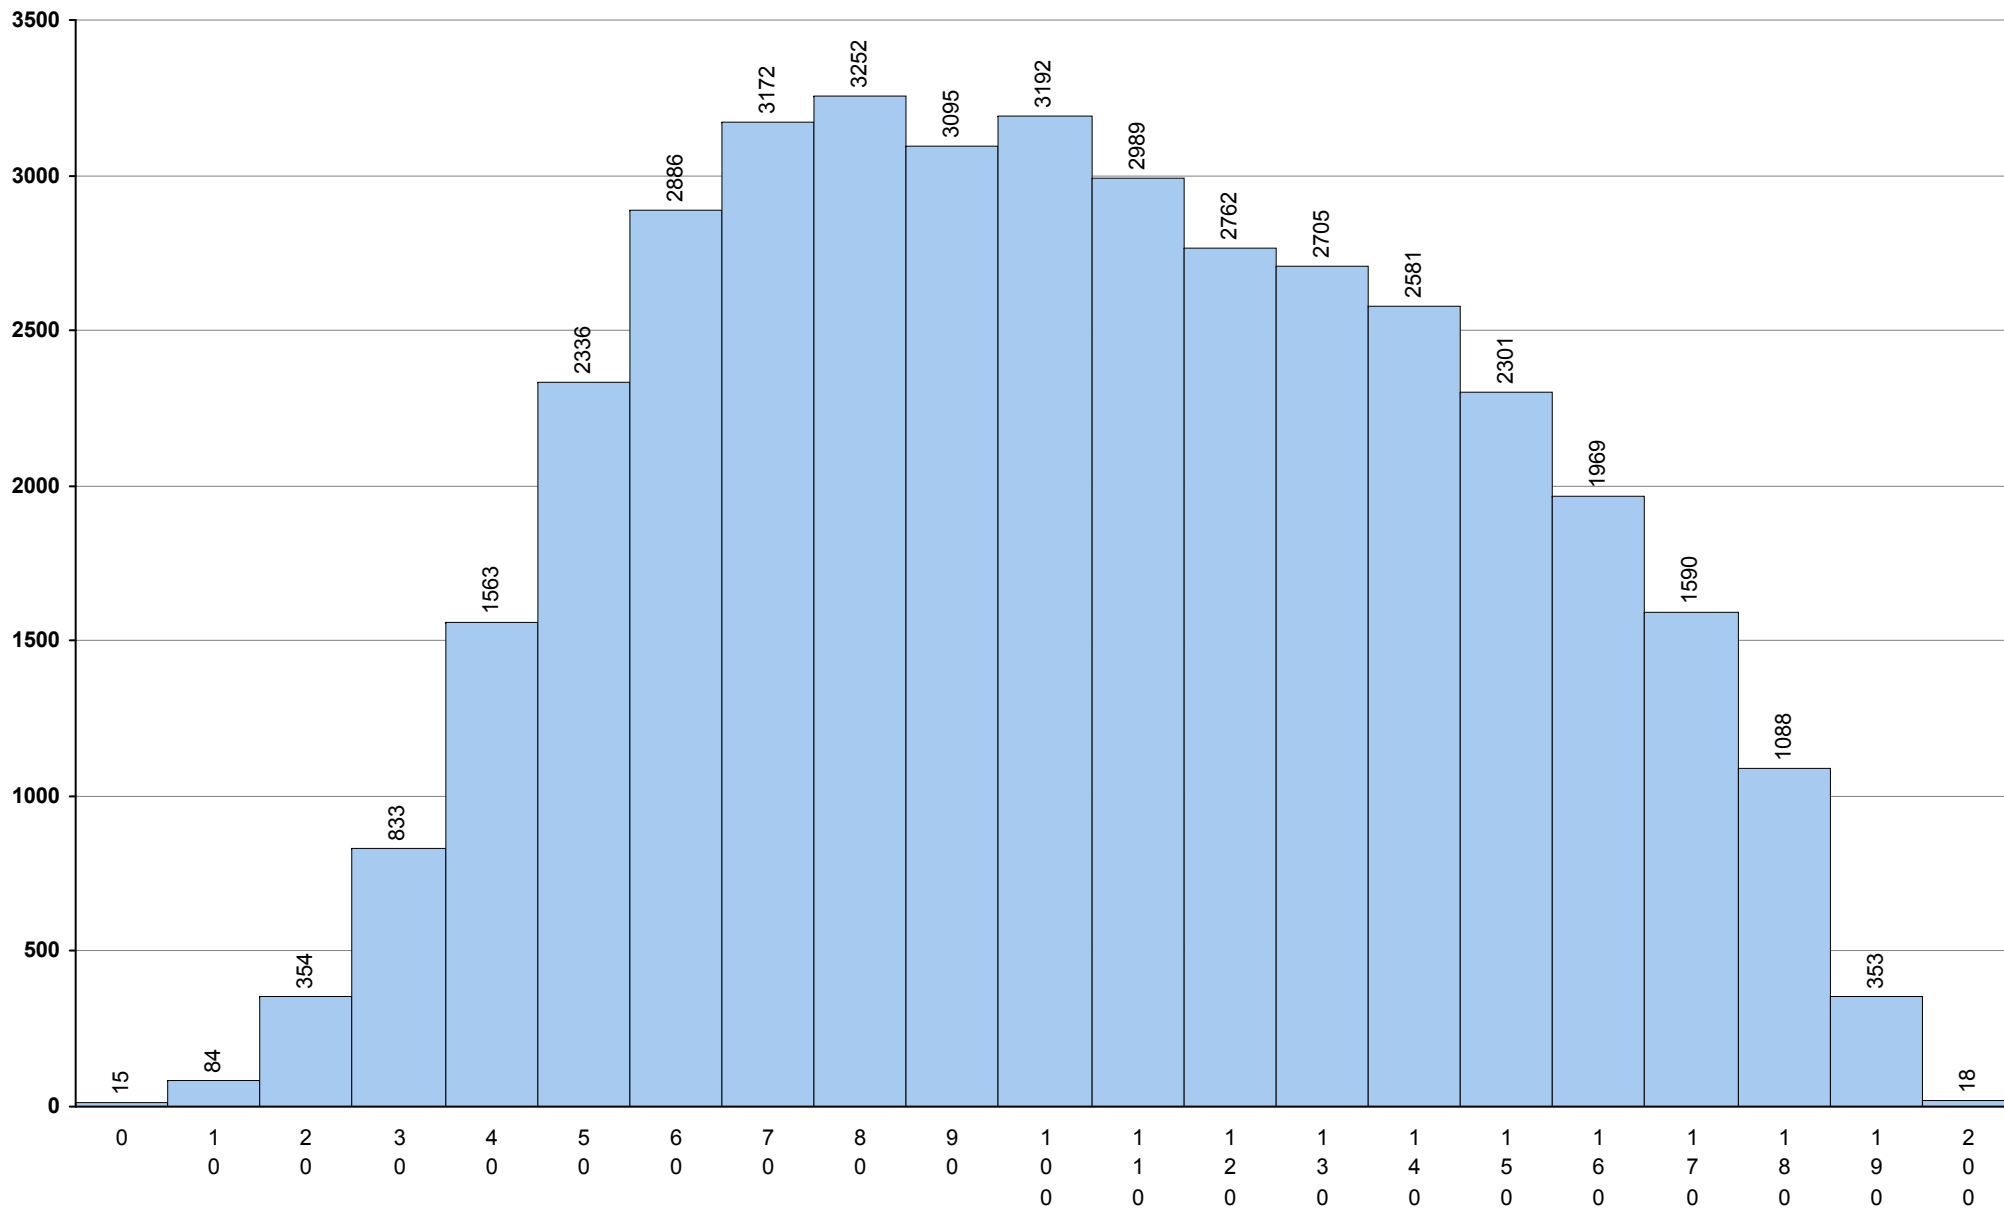

<b>501 Alemão</b>	<b>1ª Fase</b>	Provas: 199	Negativas: 55	Média: <b>116</b>	Desvio: 33
-------------------	----------------	-------------	---------------	-------------------	------------

**702 Biologia e Geologia**                      **1ª Fase**                      Provas: 39138    Negativas: 15536    Média: **108**    Desvio: 41

<b>706 Desenho A</b>	<b>1ª Fase</b>	Provas: 3633	Negativas: 328	Média: <b>141</b>	Desvio: 34
----------------------	----------------	--------------	----------------	-------------------	------------

**712 Economia A** **1ª Fase** Provas: 11348 Negativas: 3422 Média: **118** Desvio: 41