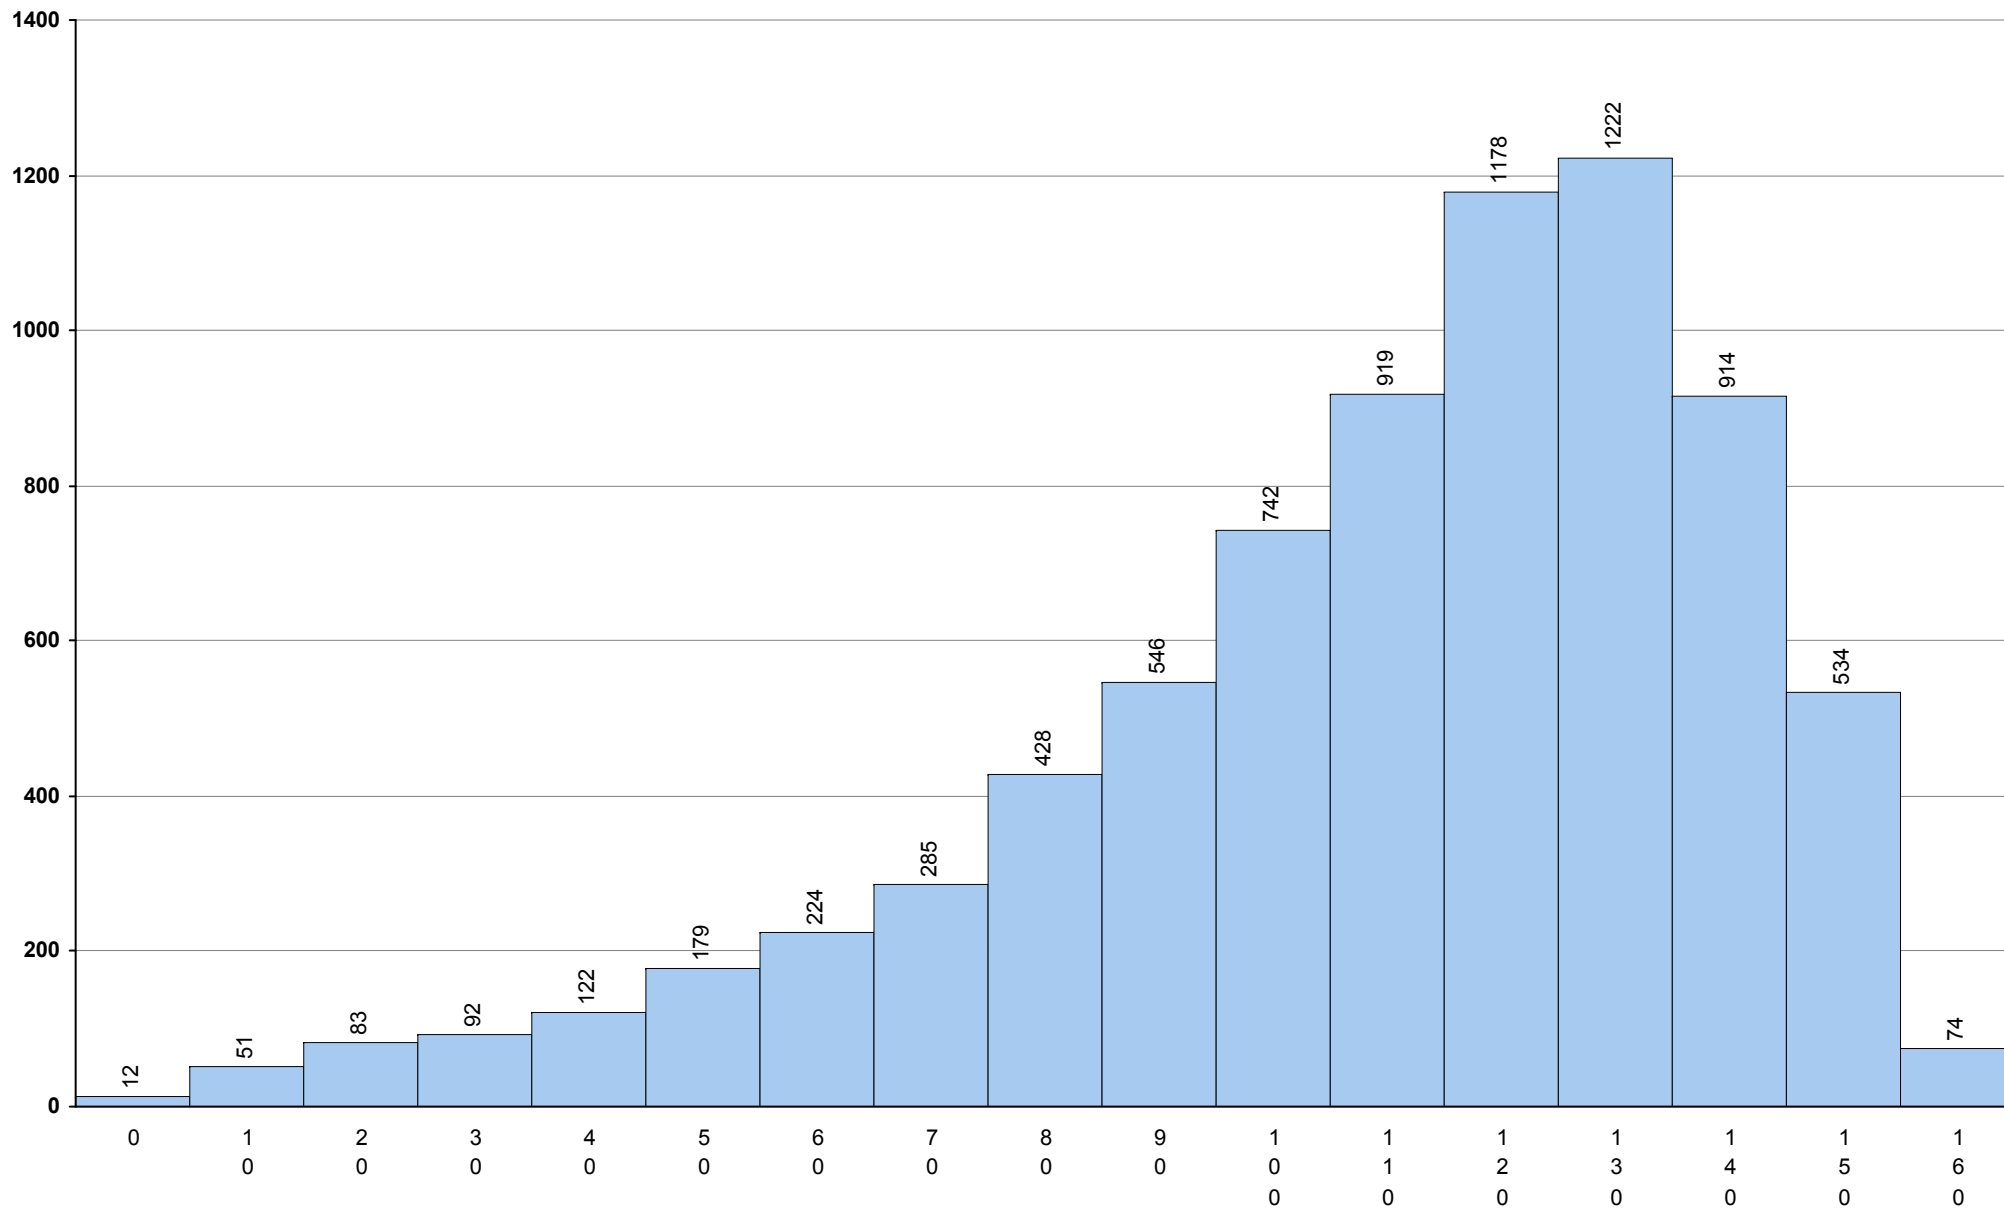

723 História B

1ª Fase

Provas: 319

Negativas: 55

Média: 128

Desvio: 36

**724 História da Cultura e das Artes**      **1ª Fase**      Provas: 3249      Negativas: 608      Média: **123**      Desvio: 33

550 Inglês 1ª Fase Provas: 7605 Negativas: 1721 Média: 114 Desvio: 31