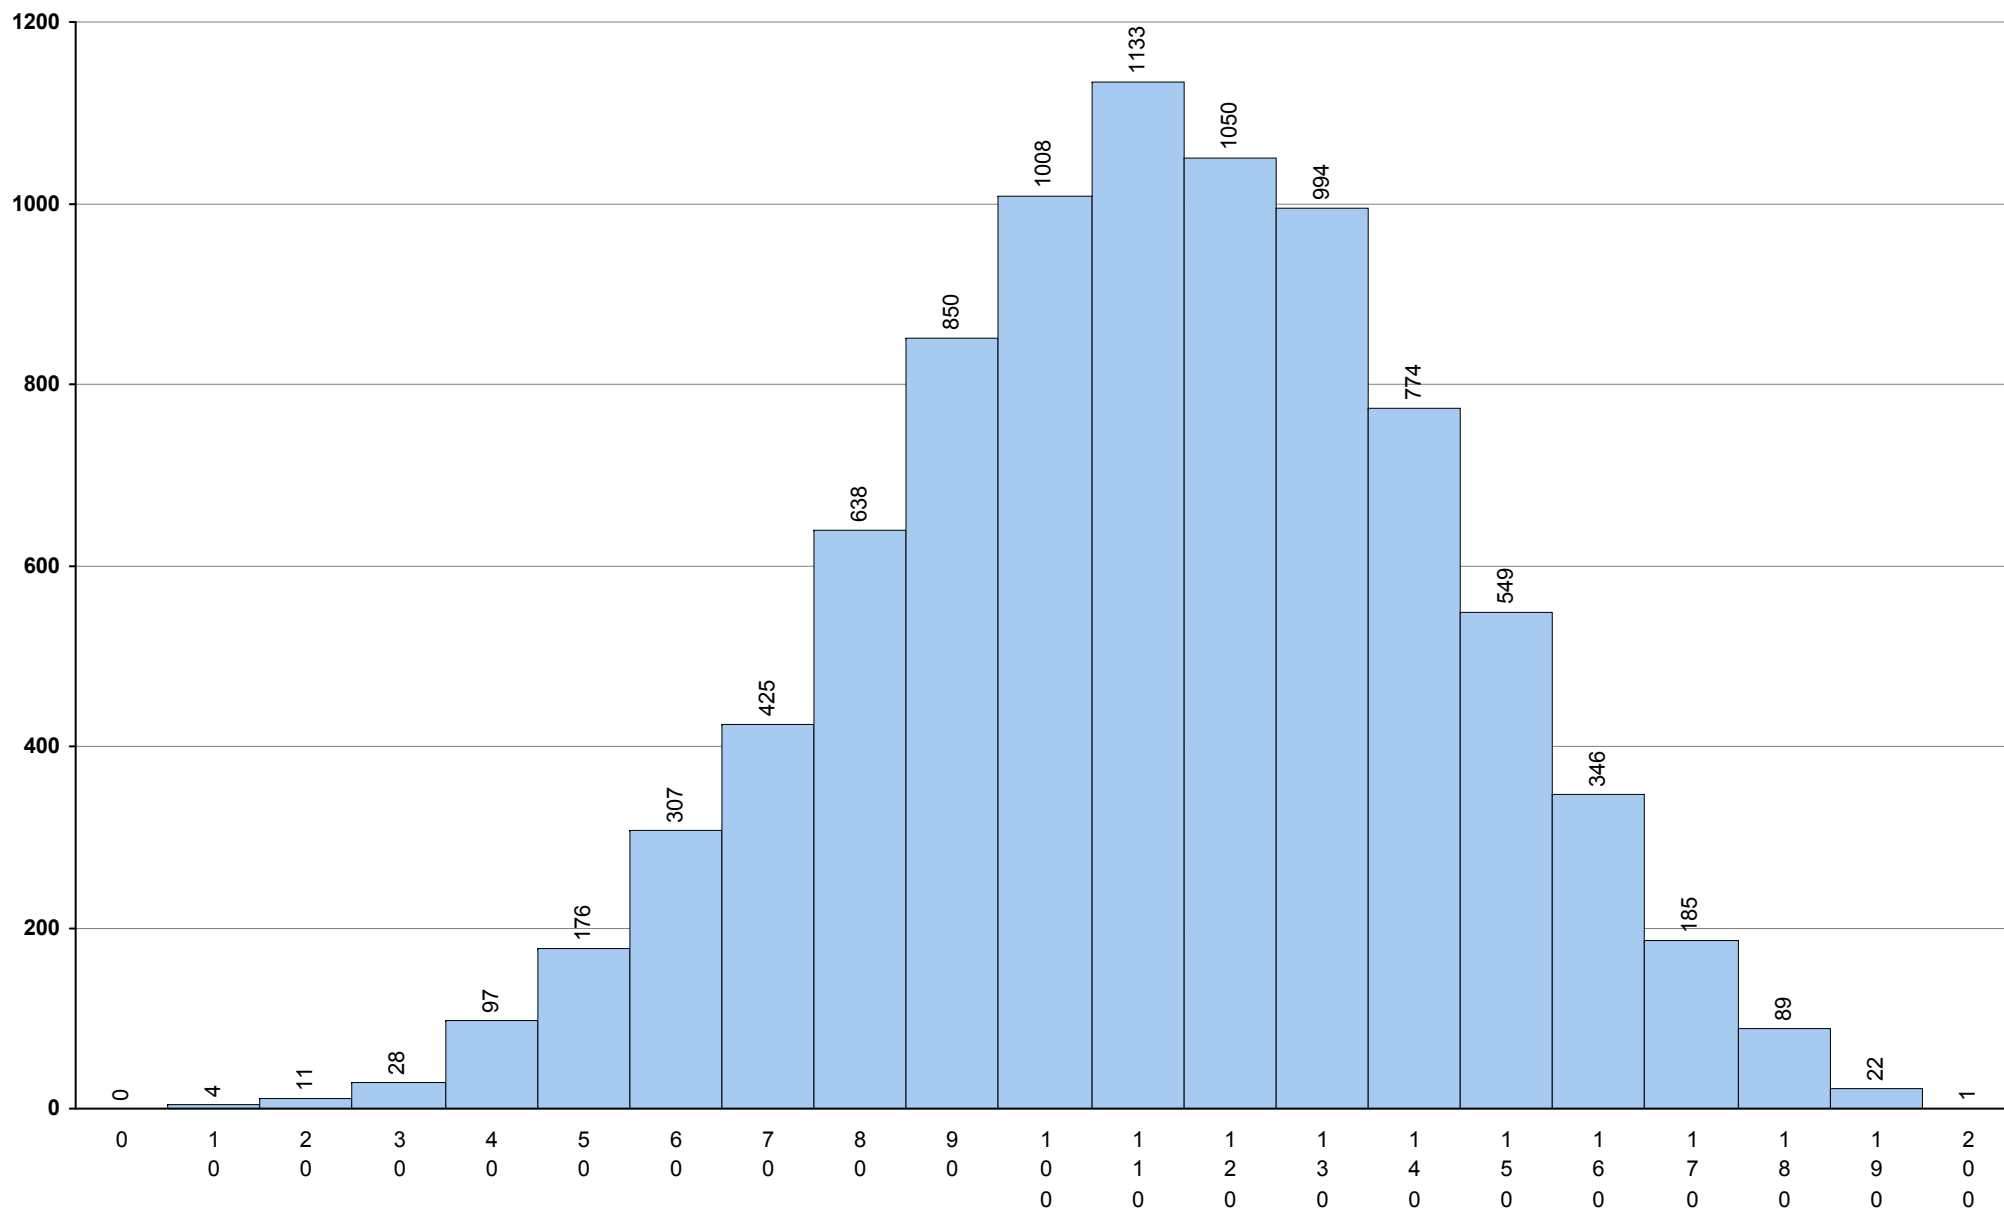

719 Geografia A

1ª Fase

Provas: 8687

Negativas: 1940

Média: 116

Desvio: 30

**708 Geometria Descritiva A** **1ª Fase** Provas: 5385 Negativas: 2442 Média: **104** Desvio: 57

**623 História A** **1ª Fase** Provas: 6452 Negativas: 1159 Média: **123** Desvio: 33