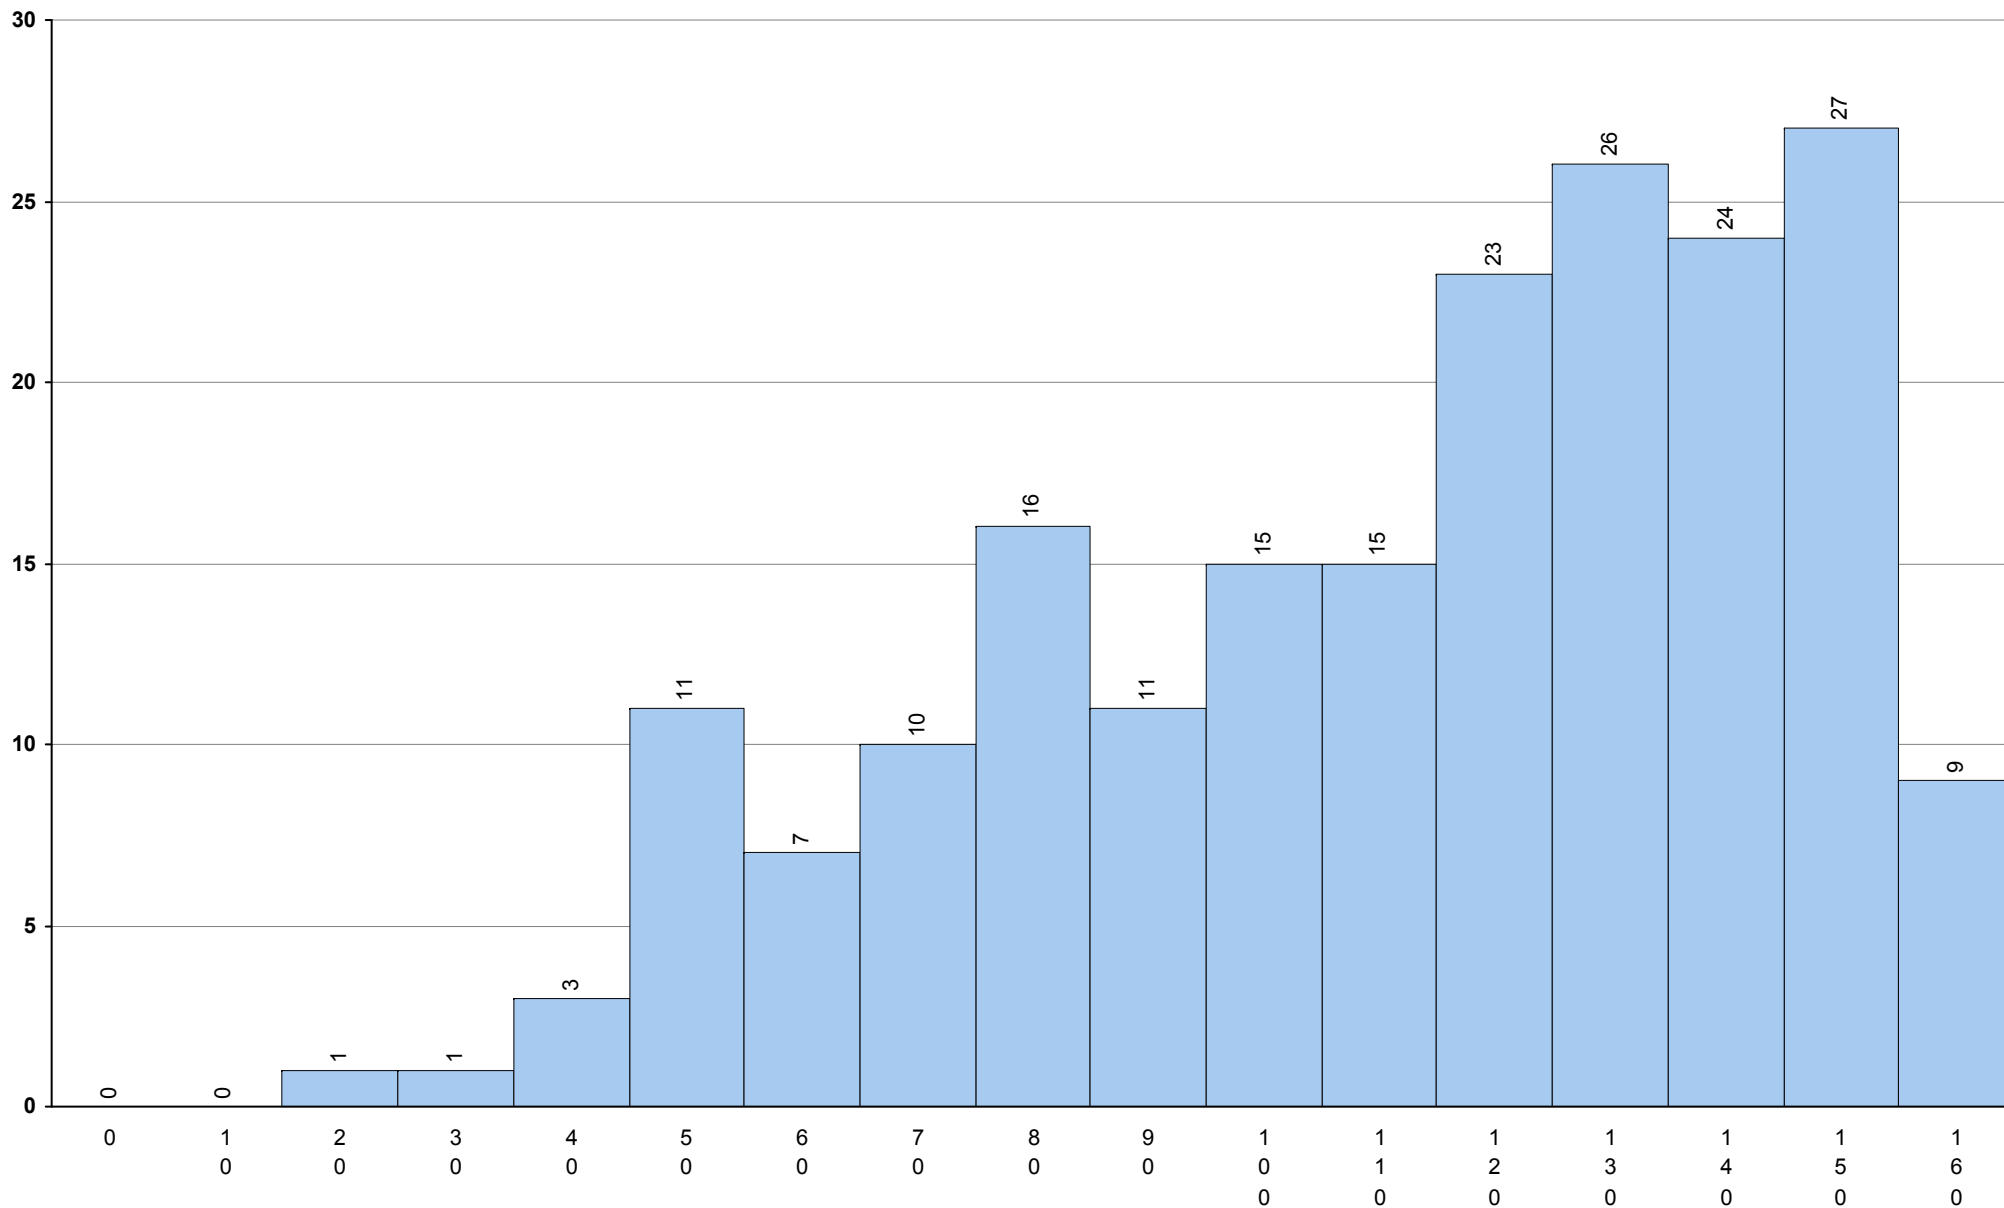

501 Alemão	1ª Fase	Provas: 199	Negativas: 55	Média: 116	Desvio: 33