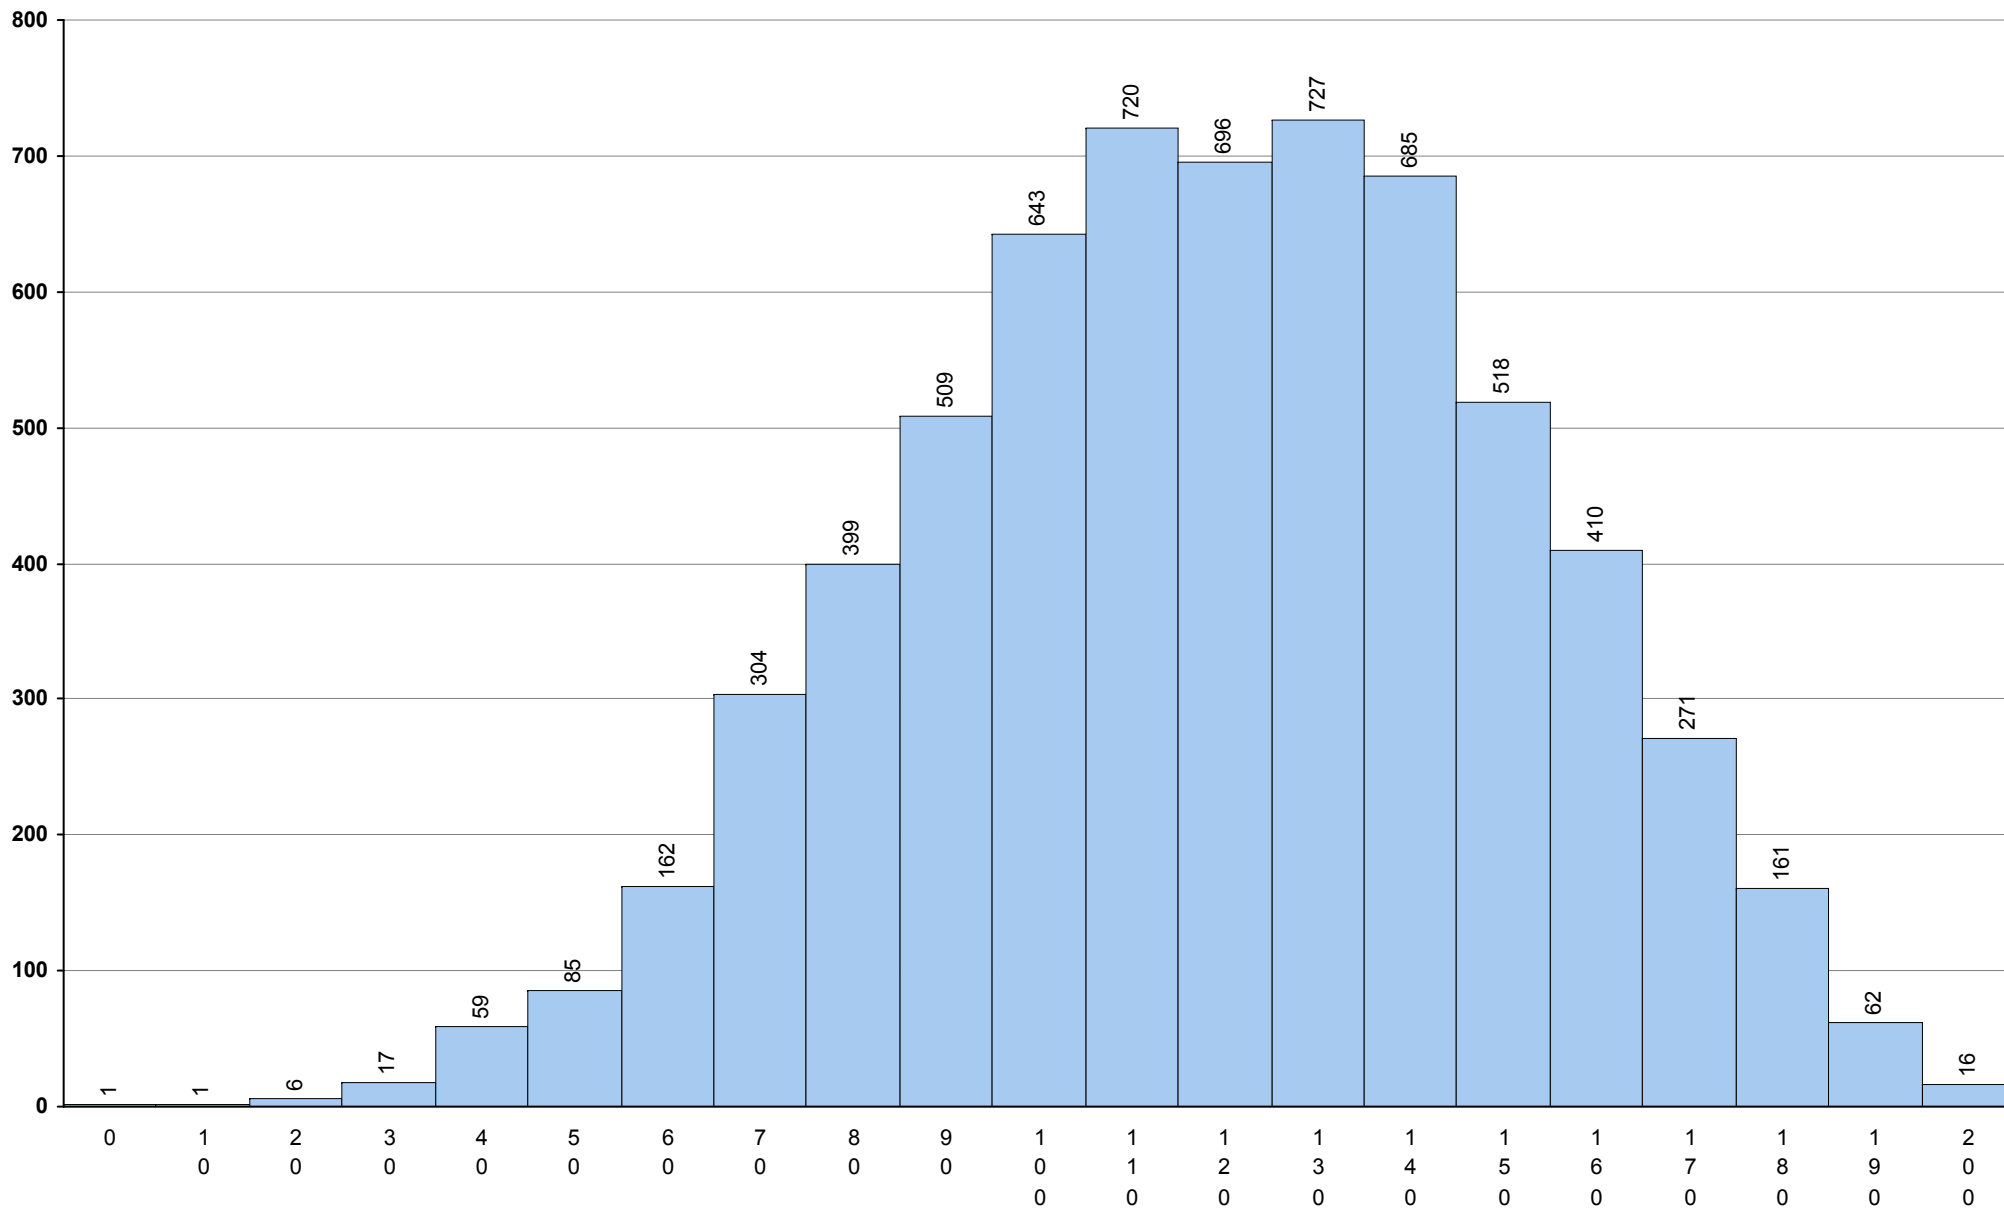

719 Geografia A

1ª Fase

Provas: 8687

Negativas: 1940

Média: 116

Desvio: 30

**708 Geometria Descritiva A** **1ª Fase** Provas: 5385 Negativas: 2442 Média: **104** Desvio: 57

**623 História A** **1ª Fase** Provas: 6452 Negativas: 1159 Média: **123** Desvio: 33