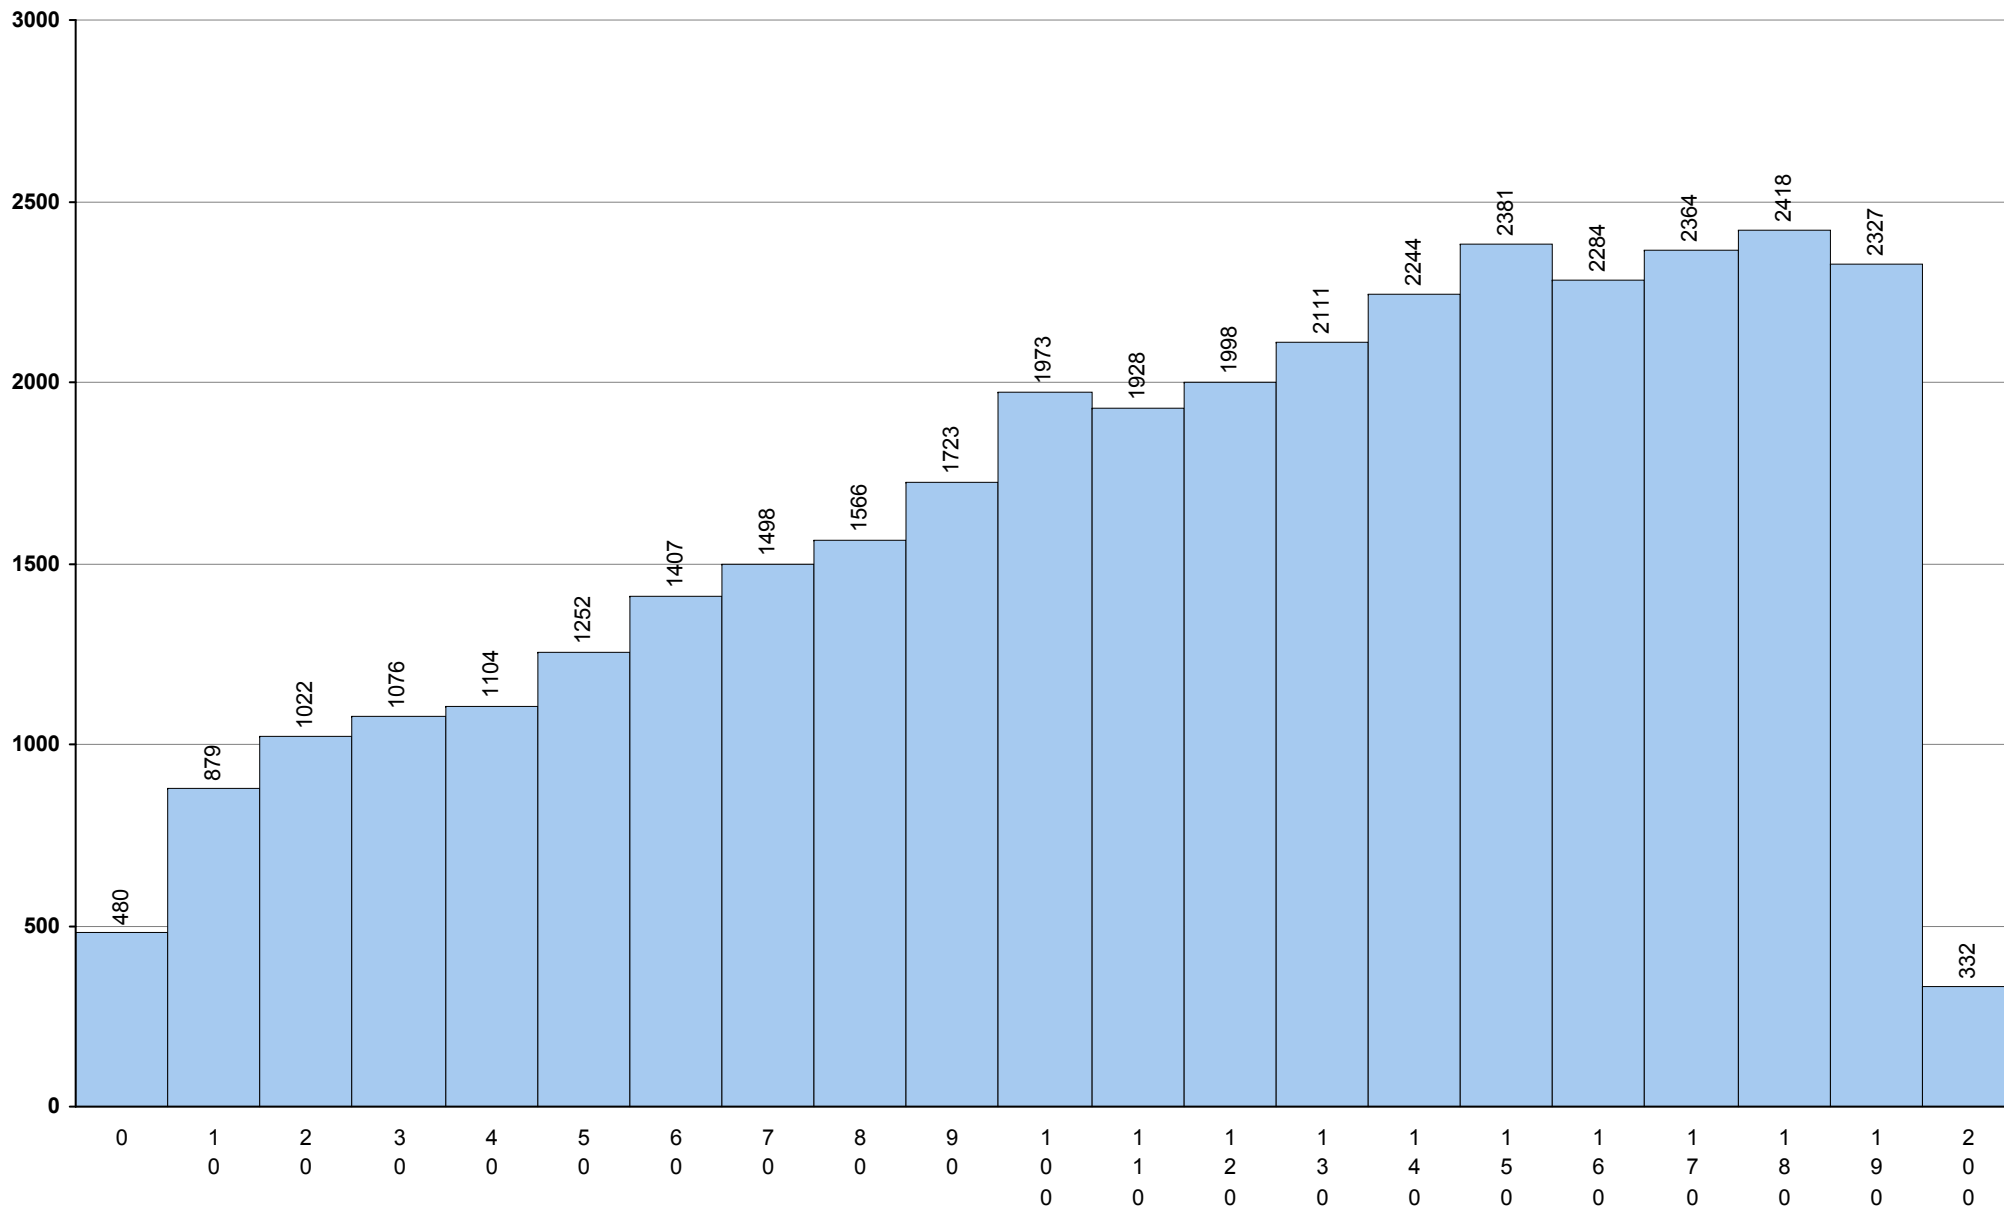

635 Matemática A **1ª Fase** Provas: 34367 Negativas: 10590 Média: **119** Desvio: 53