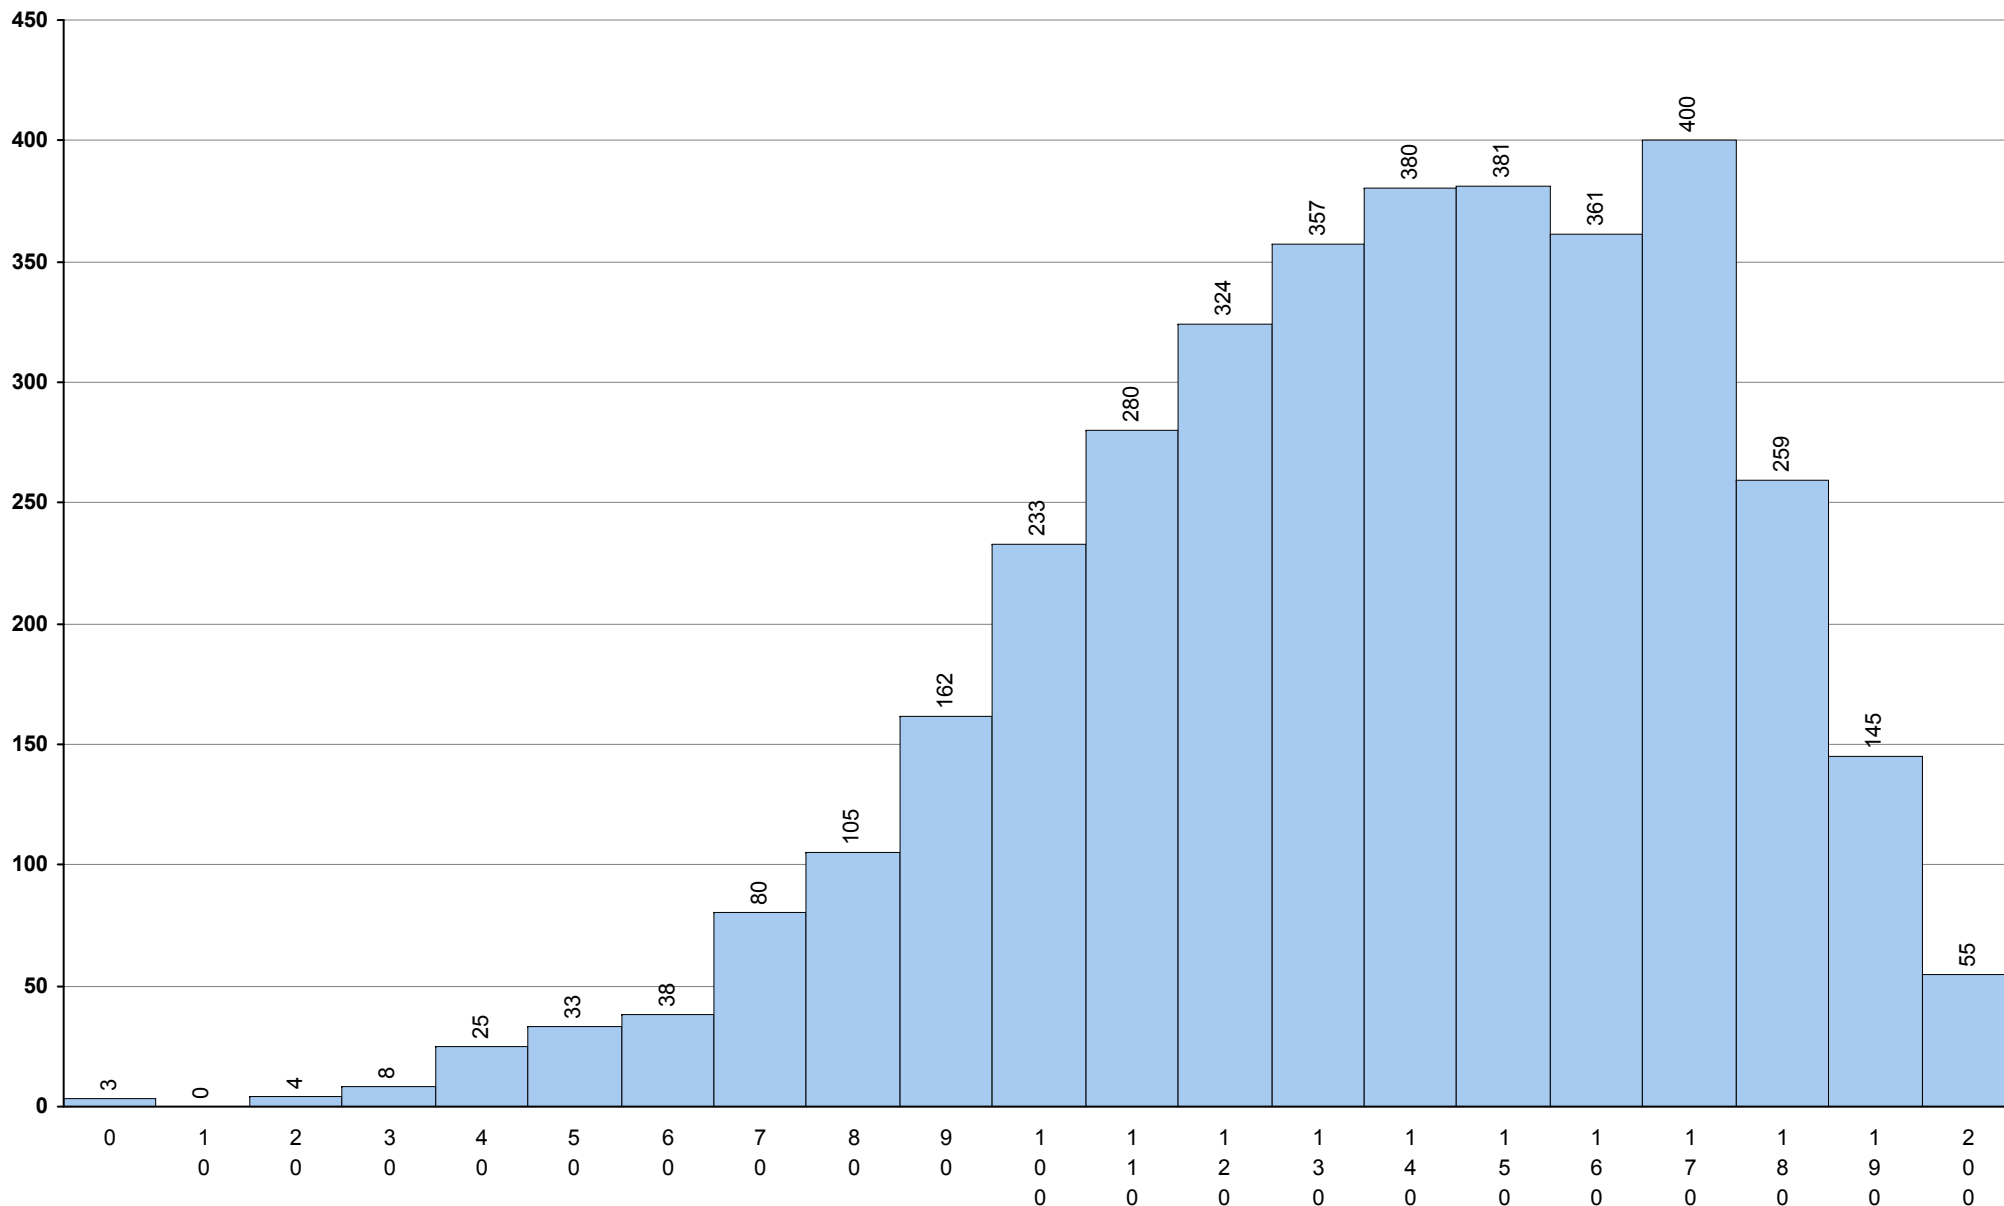

<b>501 Alemão</b>	<b>1ª Fase</b>	Provas: 199	Negativas: 55	Média: <b>116</b>	Desvio: 33
-------------------	----------------	-------------	---------------	-------------------	------------

**702 Biologia e Geologia**                      **1ª Fase**                      Provas: 39138    Negativas: 15536    Média: **108**    Desvio: 41

<b>706 Desenho A</b>	<b>1ª Fase</b>	Provas: 3633	Negativas: 328	Média: <b>141</b>	Desvio: 34
----------------------	----------------	--------------	----------------	-------------------	------------

**712 Economia A** **1ª Fase** Provas: 11348 Negativas: 3422 Média: **118** Desvio: 41