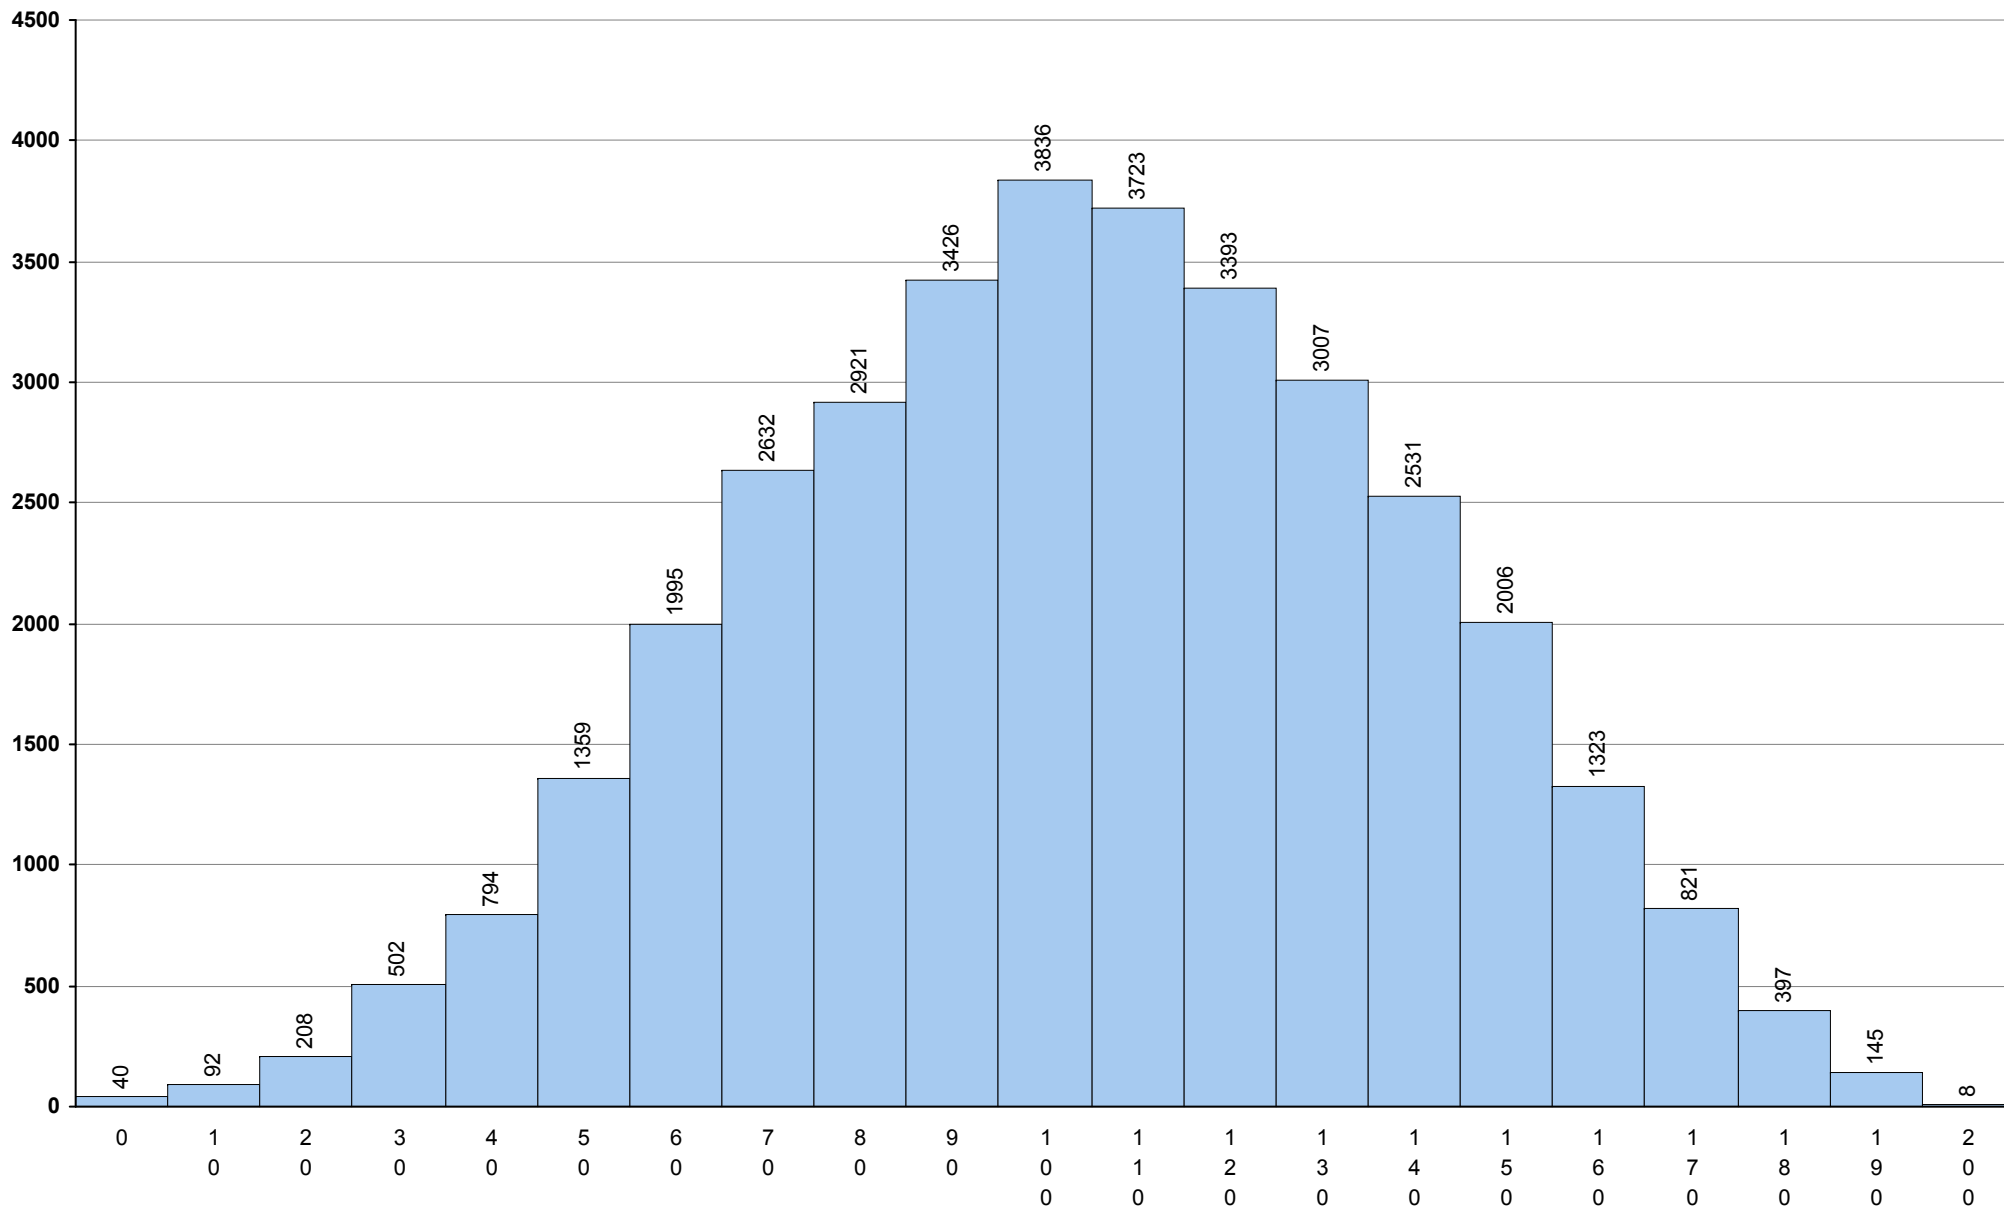

639 Português **1ª Fase** Provas: 35159 Negativas: 11168 Média: **109** Desvio: 35