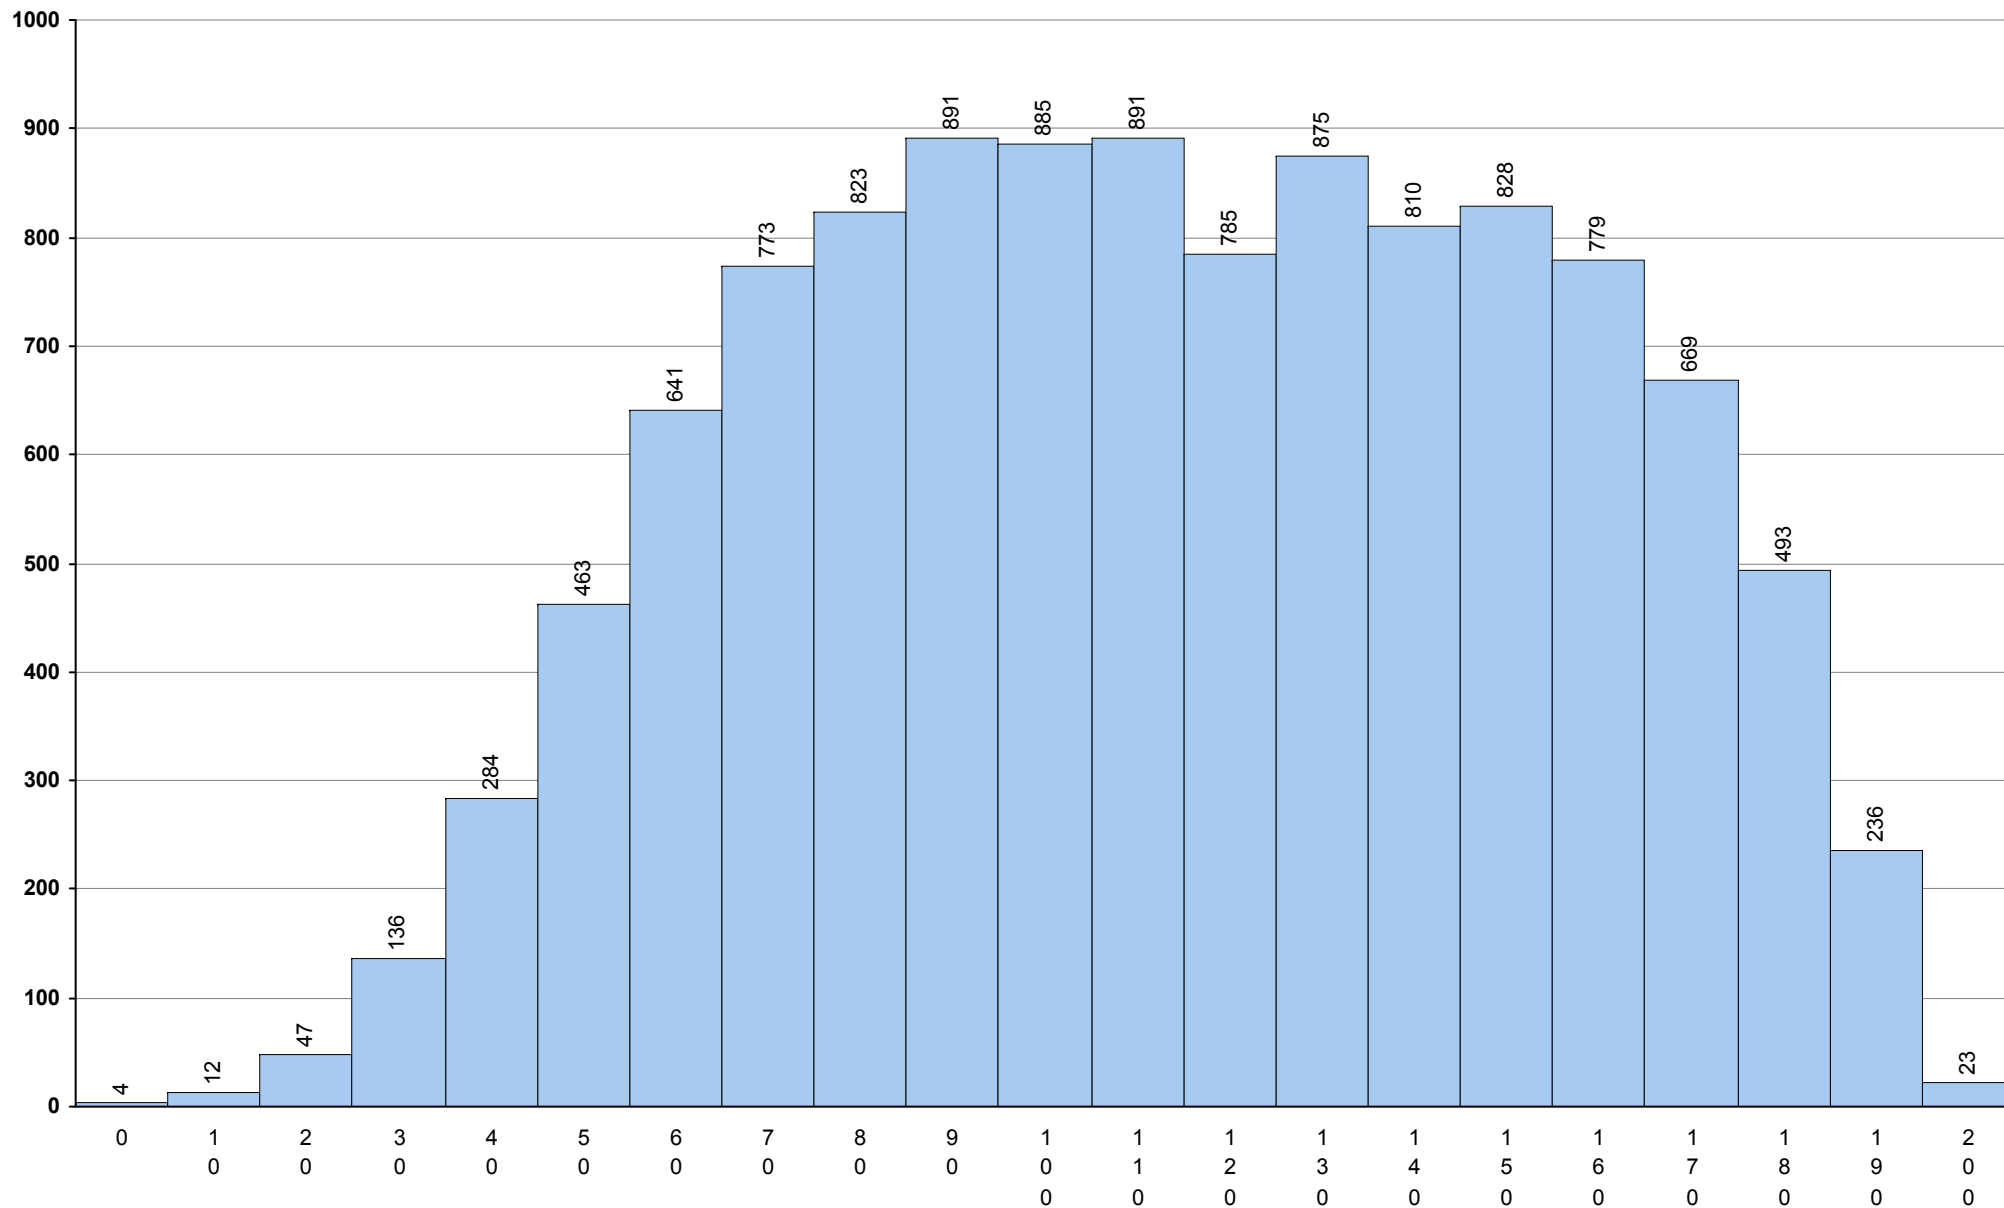

<b>706 Desenho A</b>	<b>1ª Fase</b>	Provas: 3633	Negativas: 328	Média: <b>141</b>	Desvio: 34
----------------------	----------------	--------------	----------------	-------------------	------------

**712 Economia A** **1ª Fase** Provas: 11348 Negativas: 3422 Média: **118** Desvio: 41