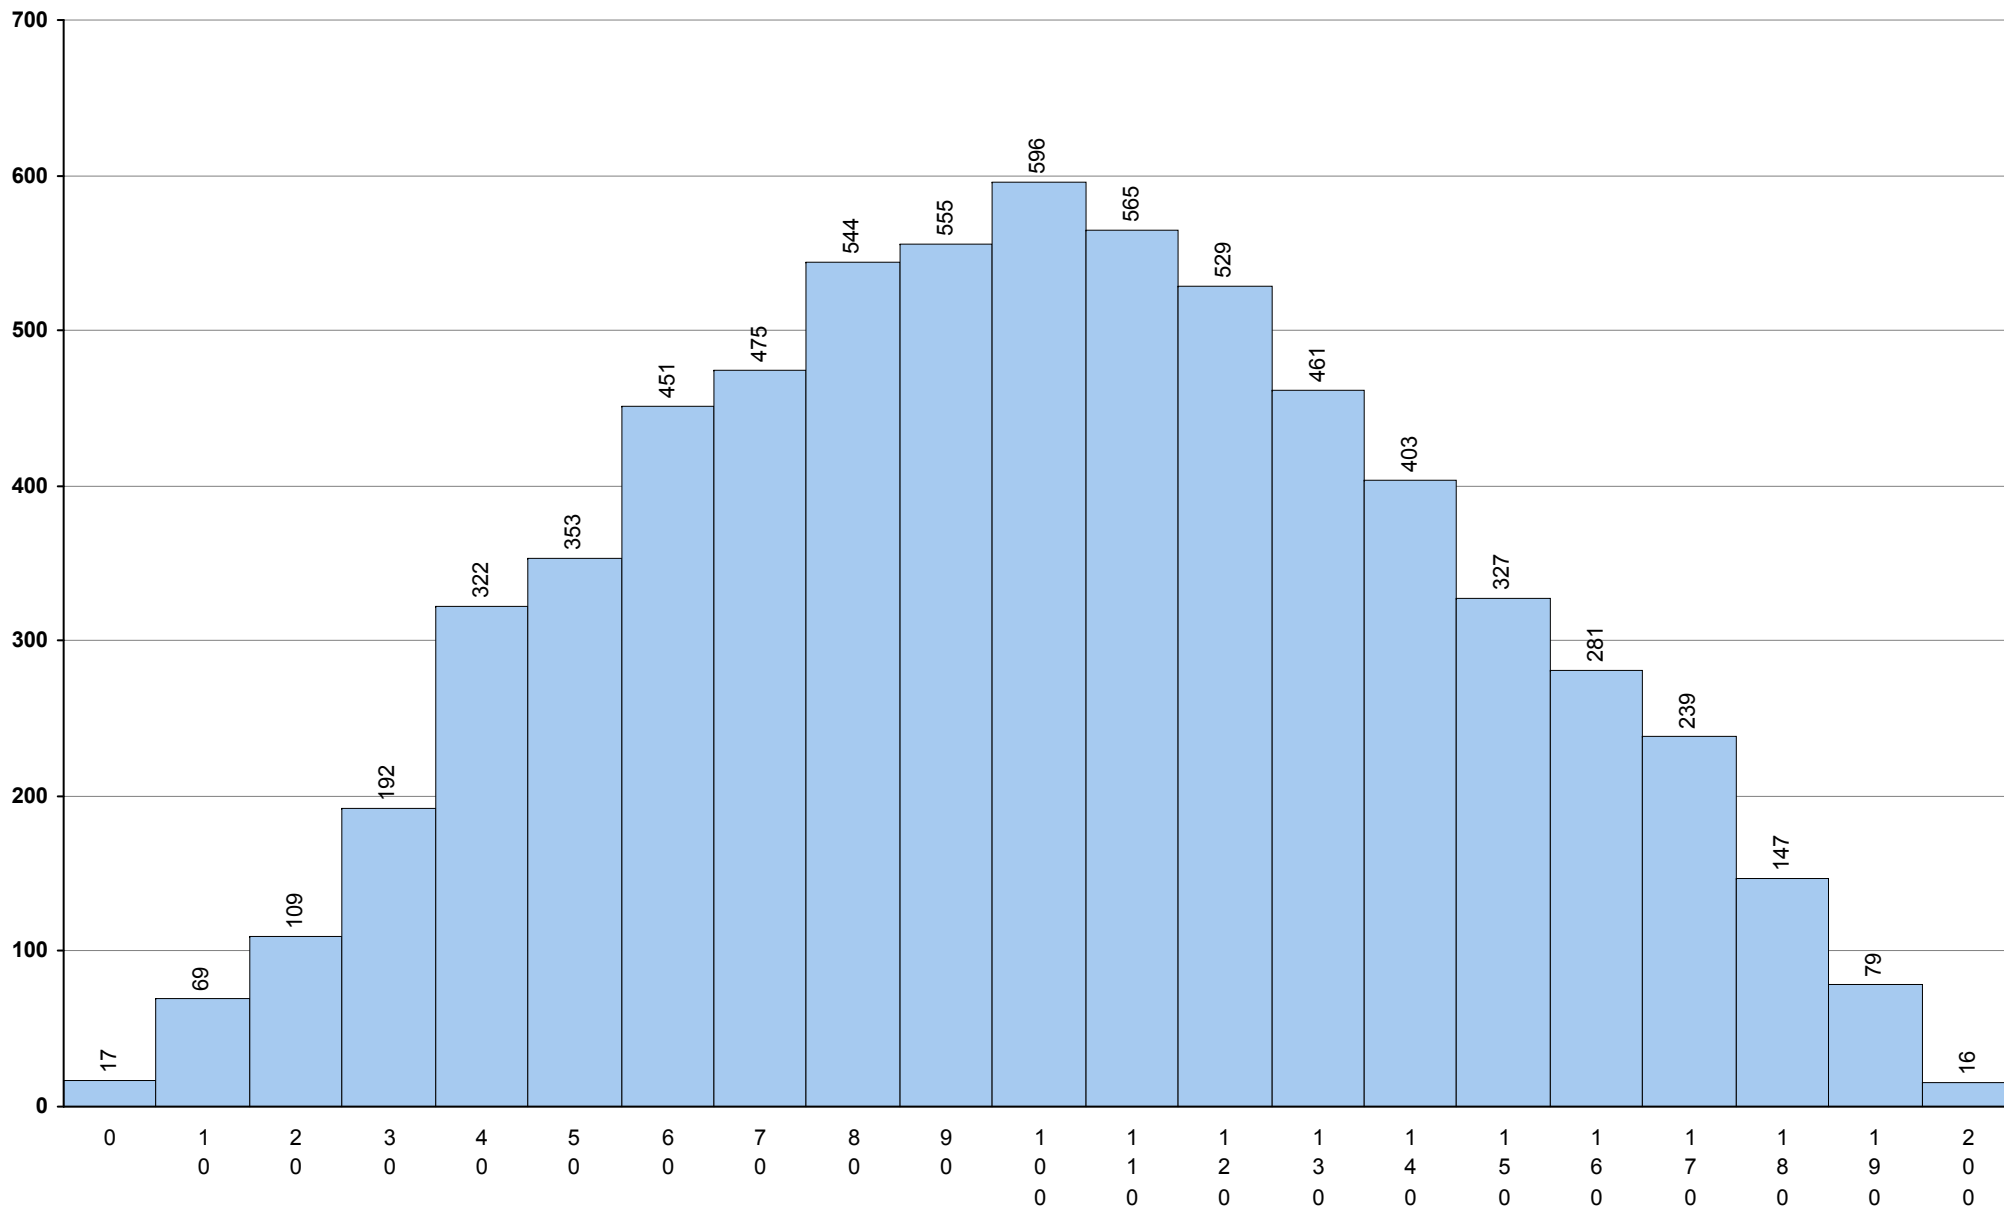

835 Matemática Aplic. às Ciências Soc. 1ª Fase Provas: 6730 Negativas: 2657 Média: **105** Desvio: 42