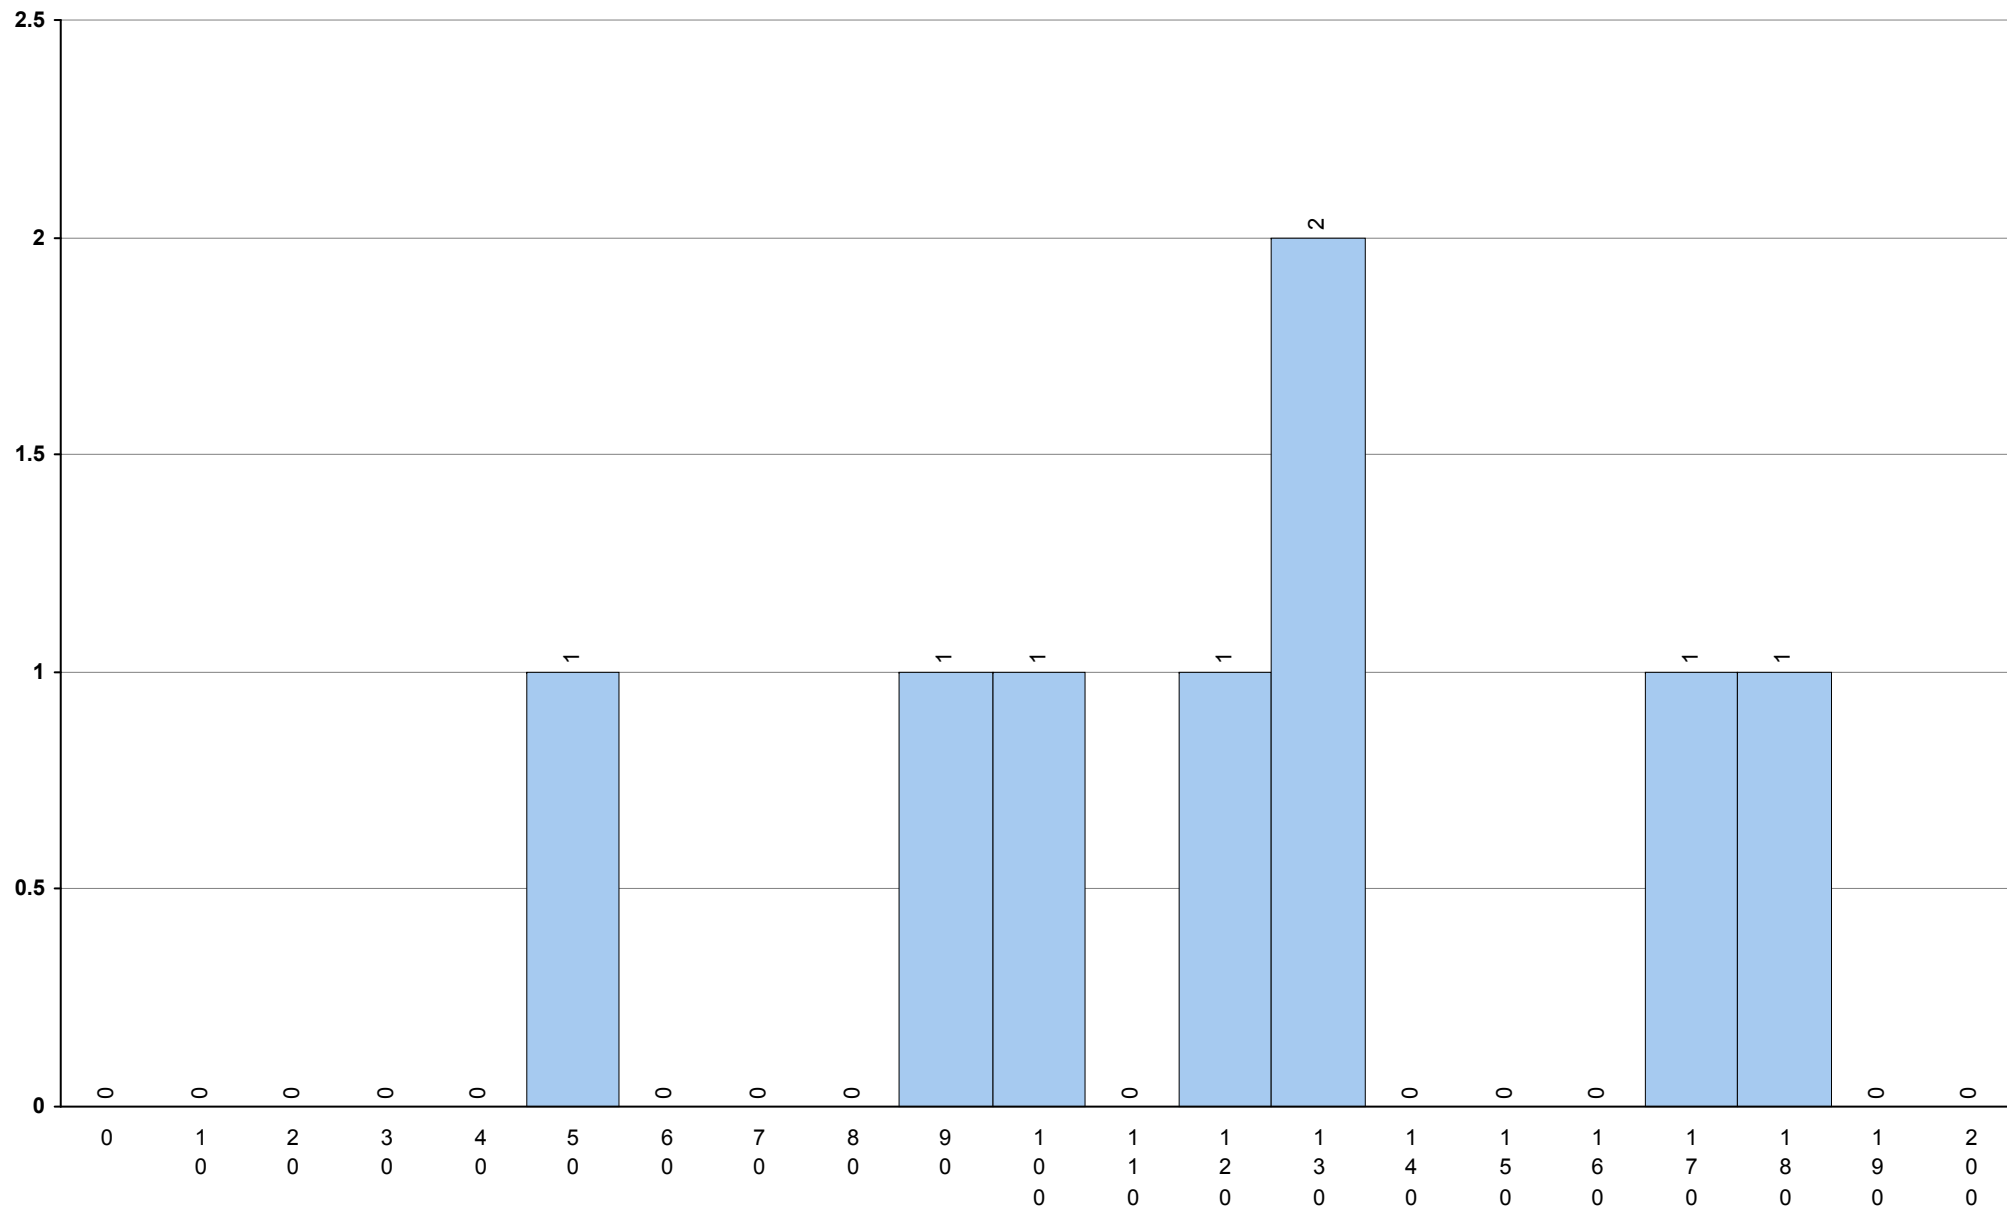

732 Latim A	1ª Fase	Provas: 8	Negativas: 1	Média: 126	Desvio: 37