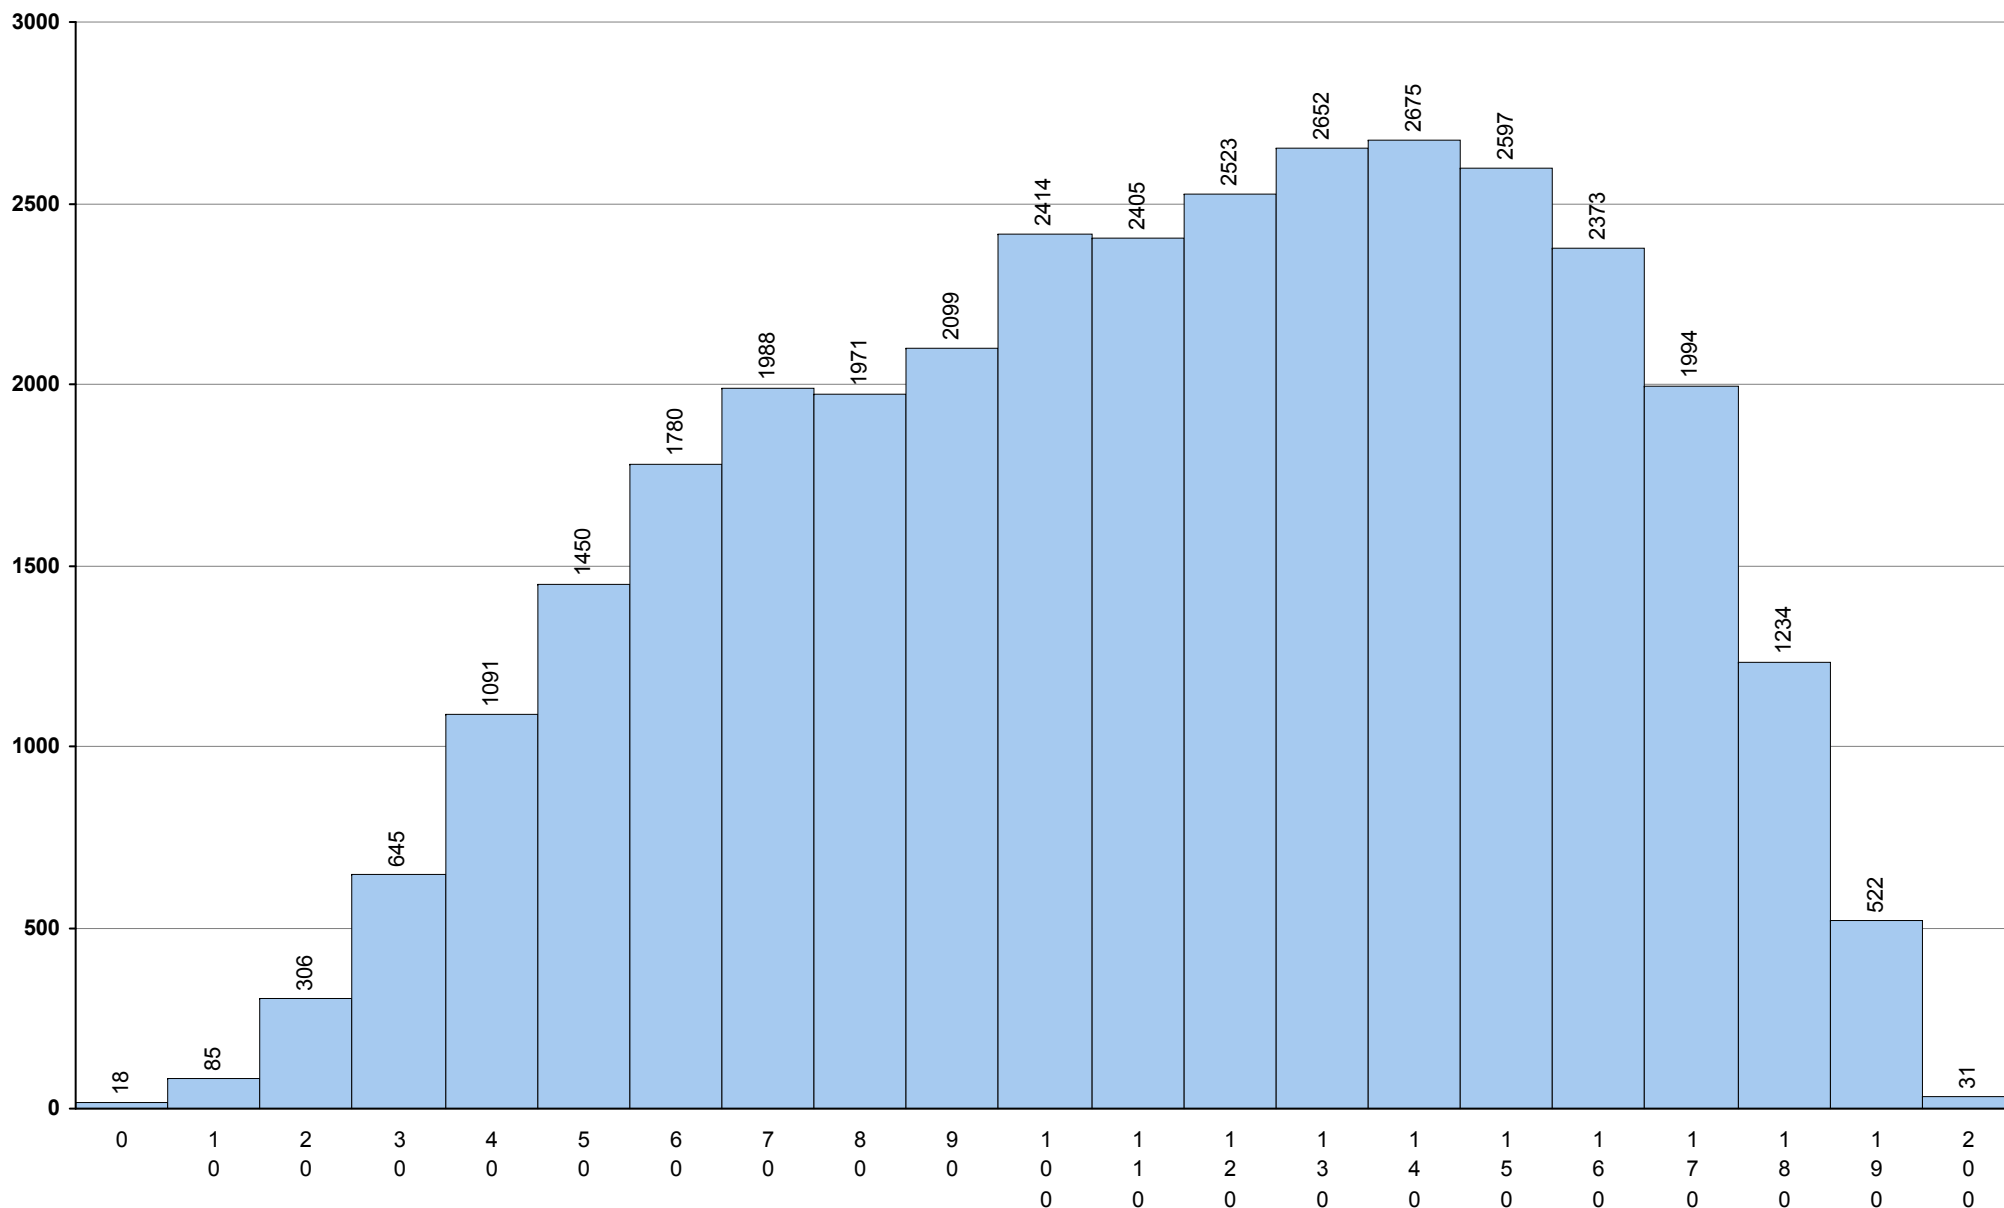

715 Física e Química A

1ª Fase

Provas: 32853

Negativas: 9967

Média: 117

Desvio: 43