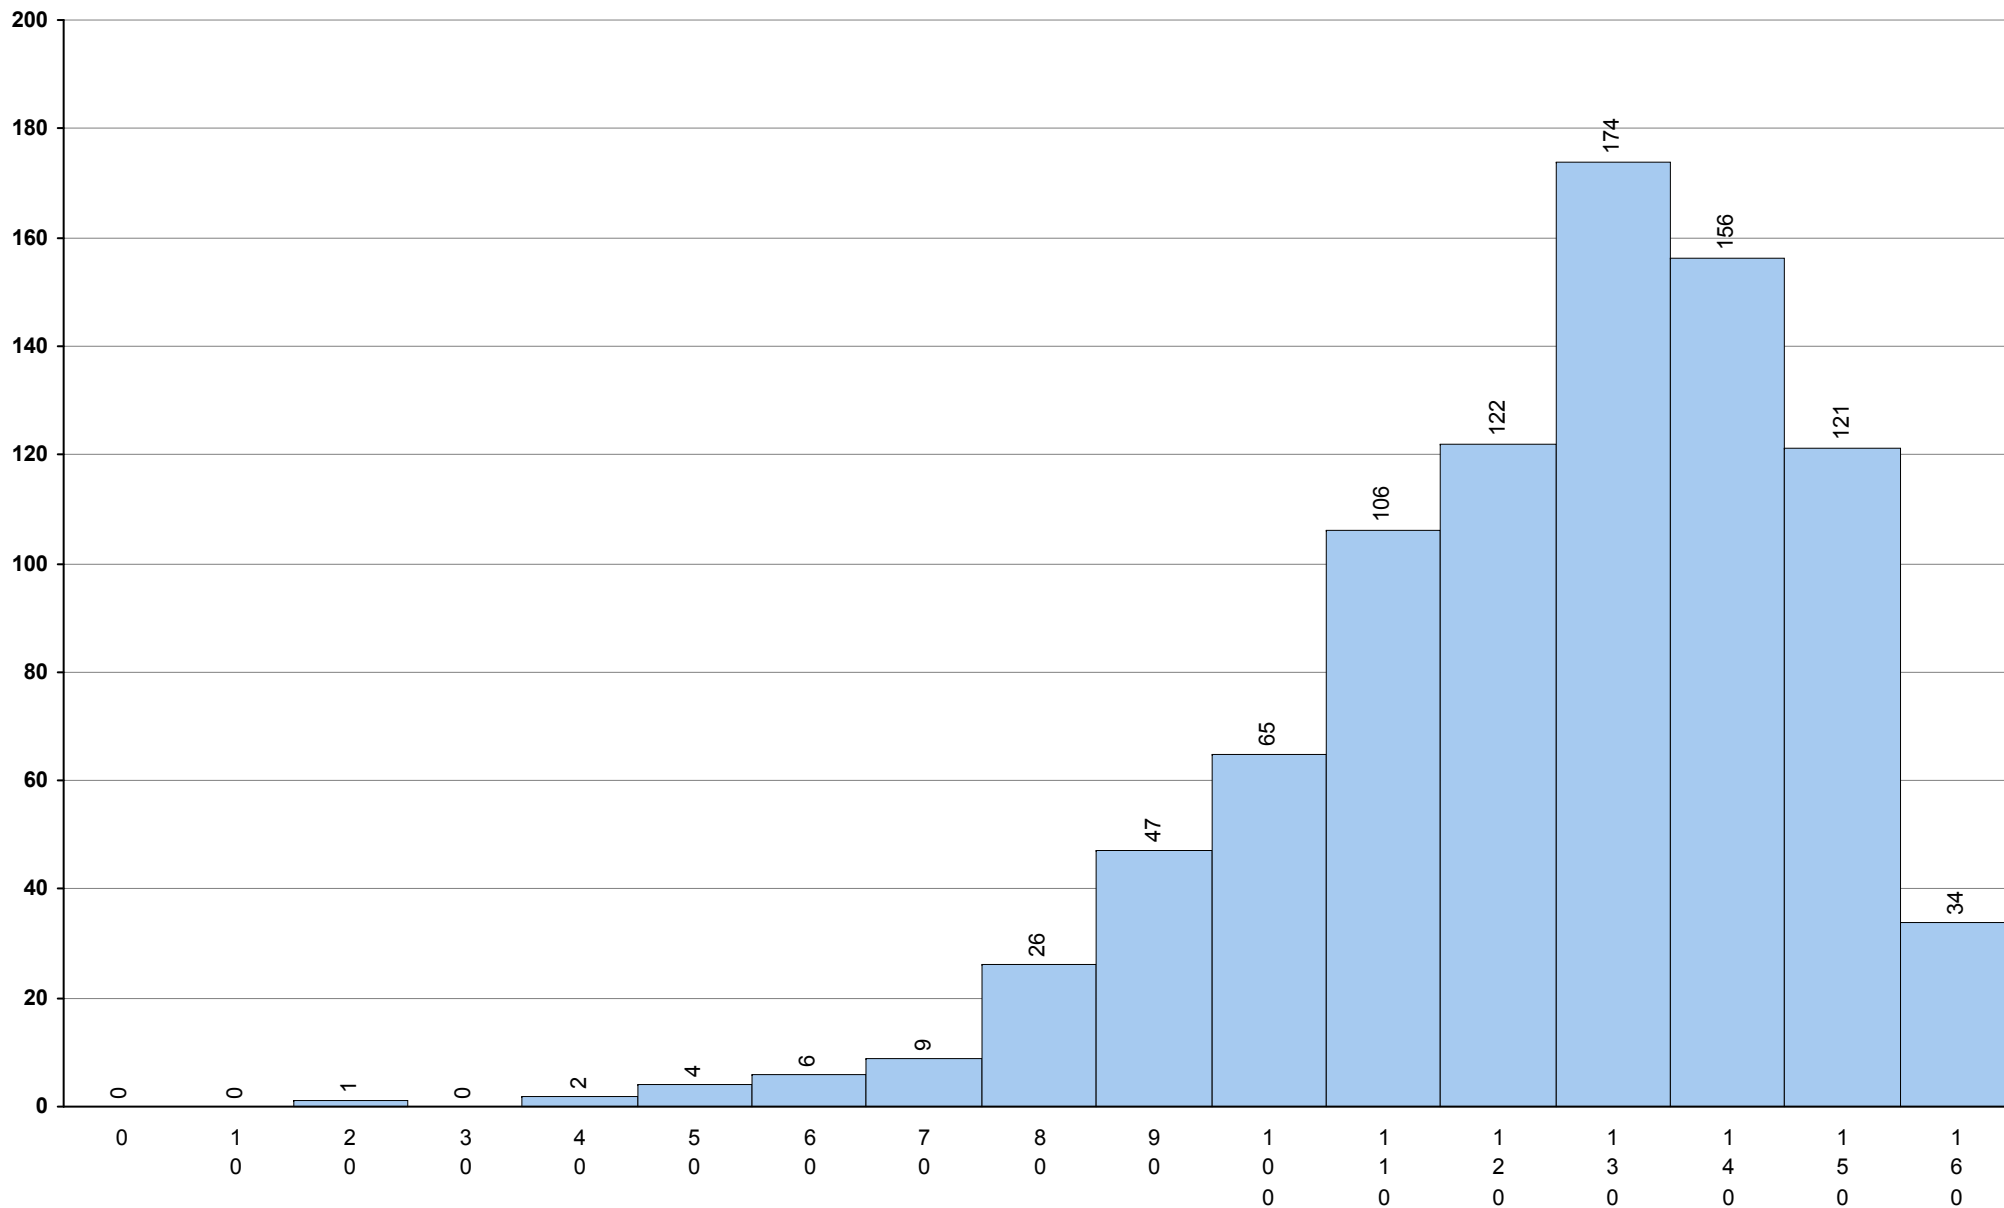

547 Espanhol (iniciação)	1ª Fase	Provas: 873	Negativas: 72	Média: 128	Desvio: 22