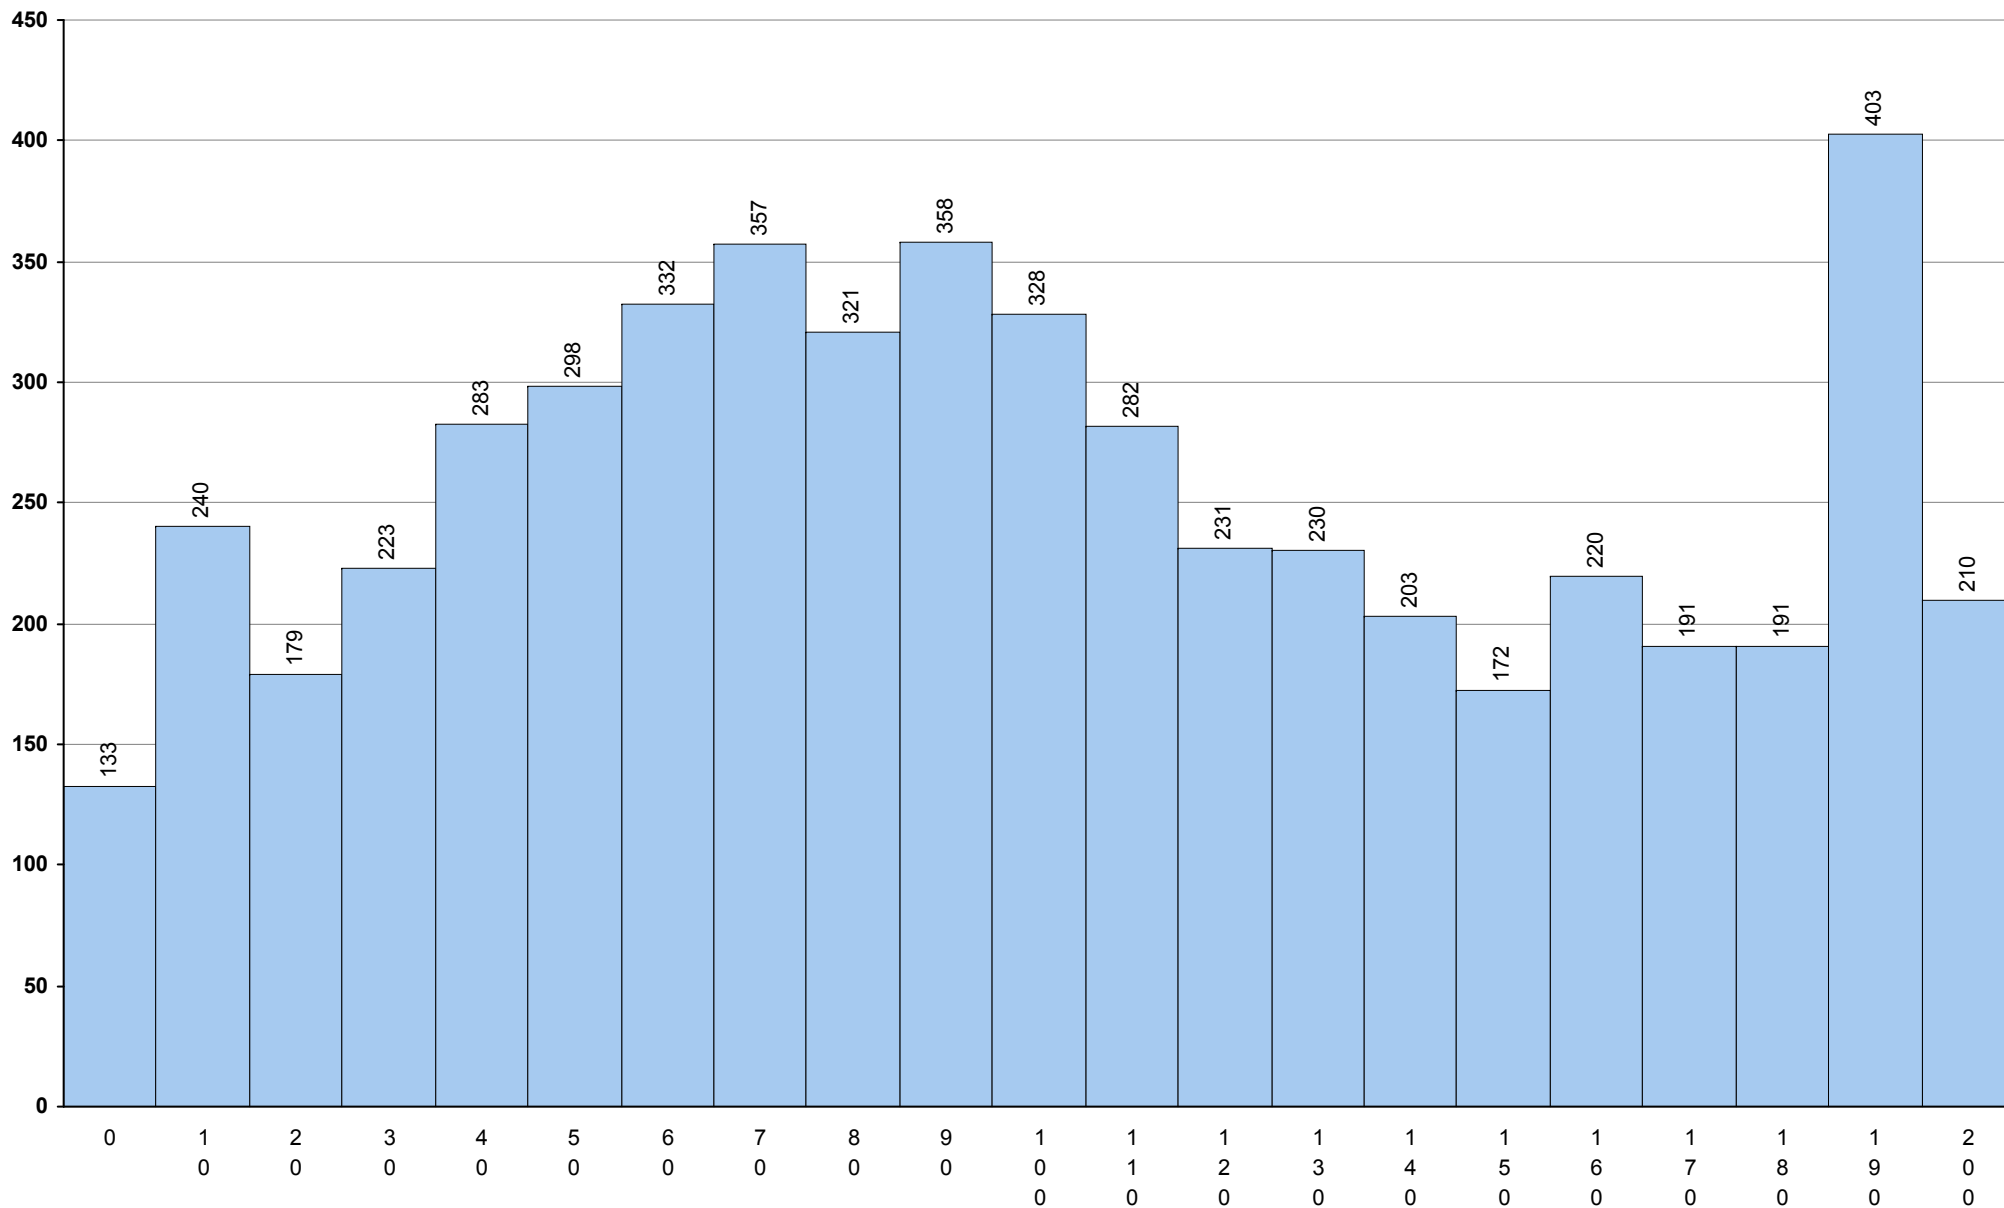

719 Geografia A

1ª Fase

Provas: 8687

Negativas: 1940

Média: 116

Desvio: 30

**708 Geometria Descritiva A** **1ª Fase** Provas: 5385 Negativas: 2442 Média: **104** Desvio: 57

**623 História A** **1ª Fase** Provas: 6452 Negativas: 1159 Média: **123** Desvio: 33