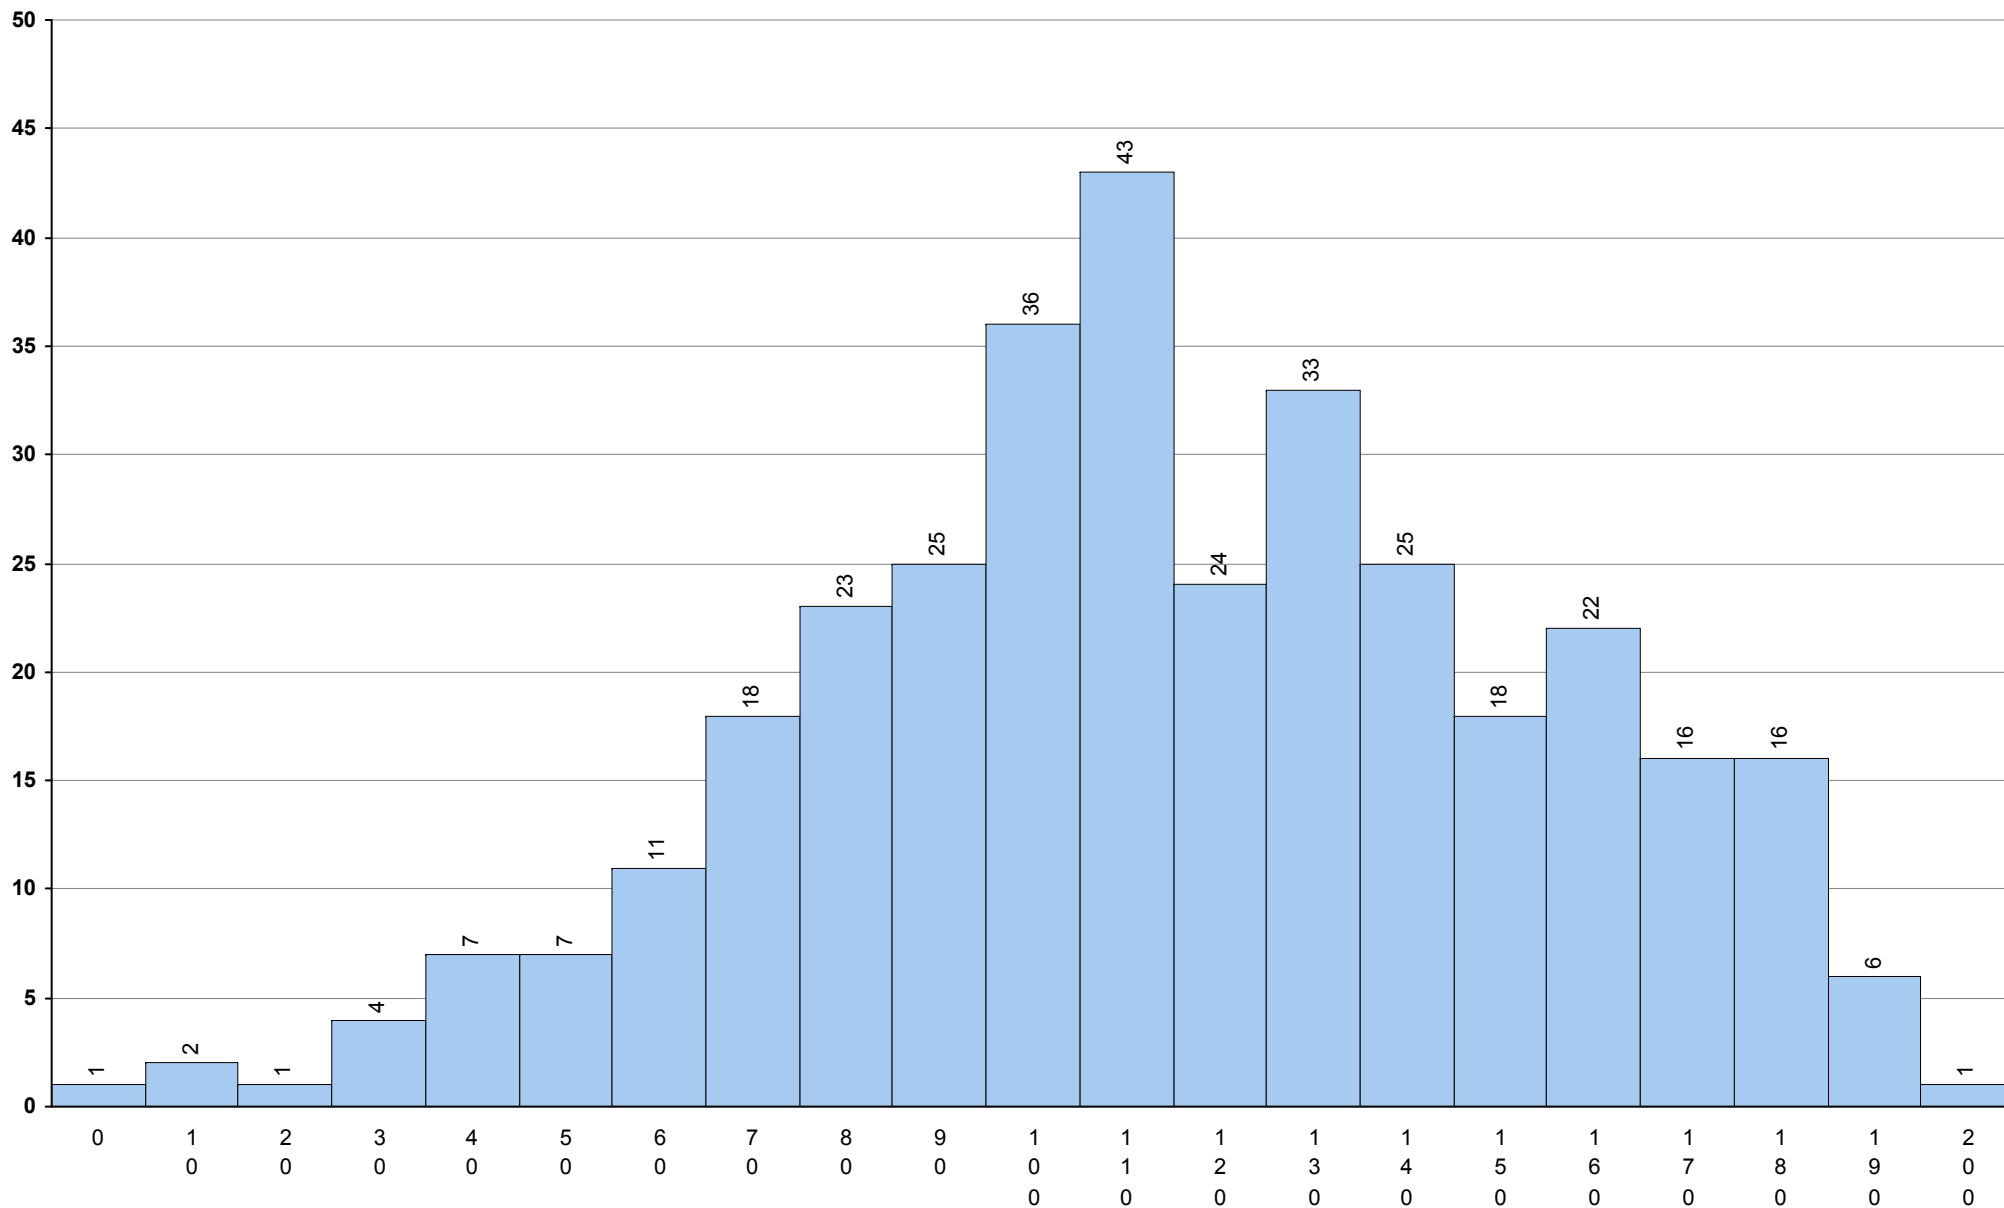

734 Literatura Portuguesa	1ª Fase	Provas: 339	Negativas: 76	Média: 120	Desvio: 39