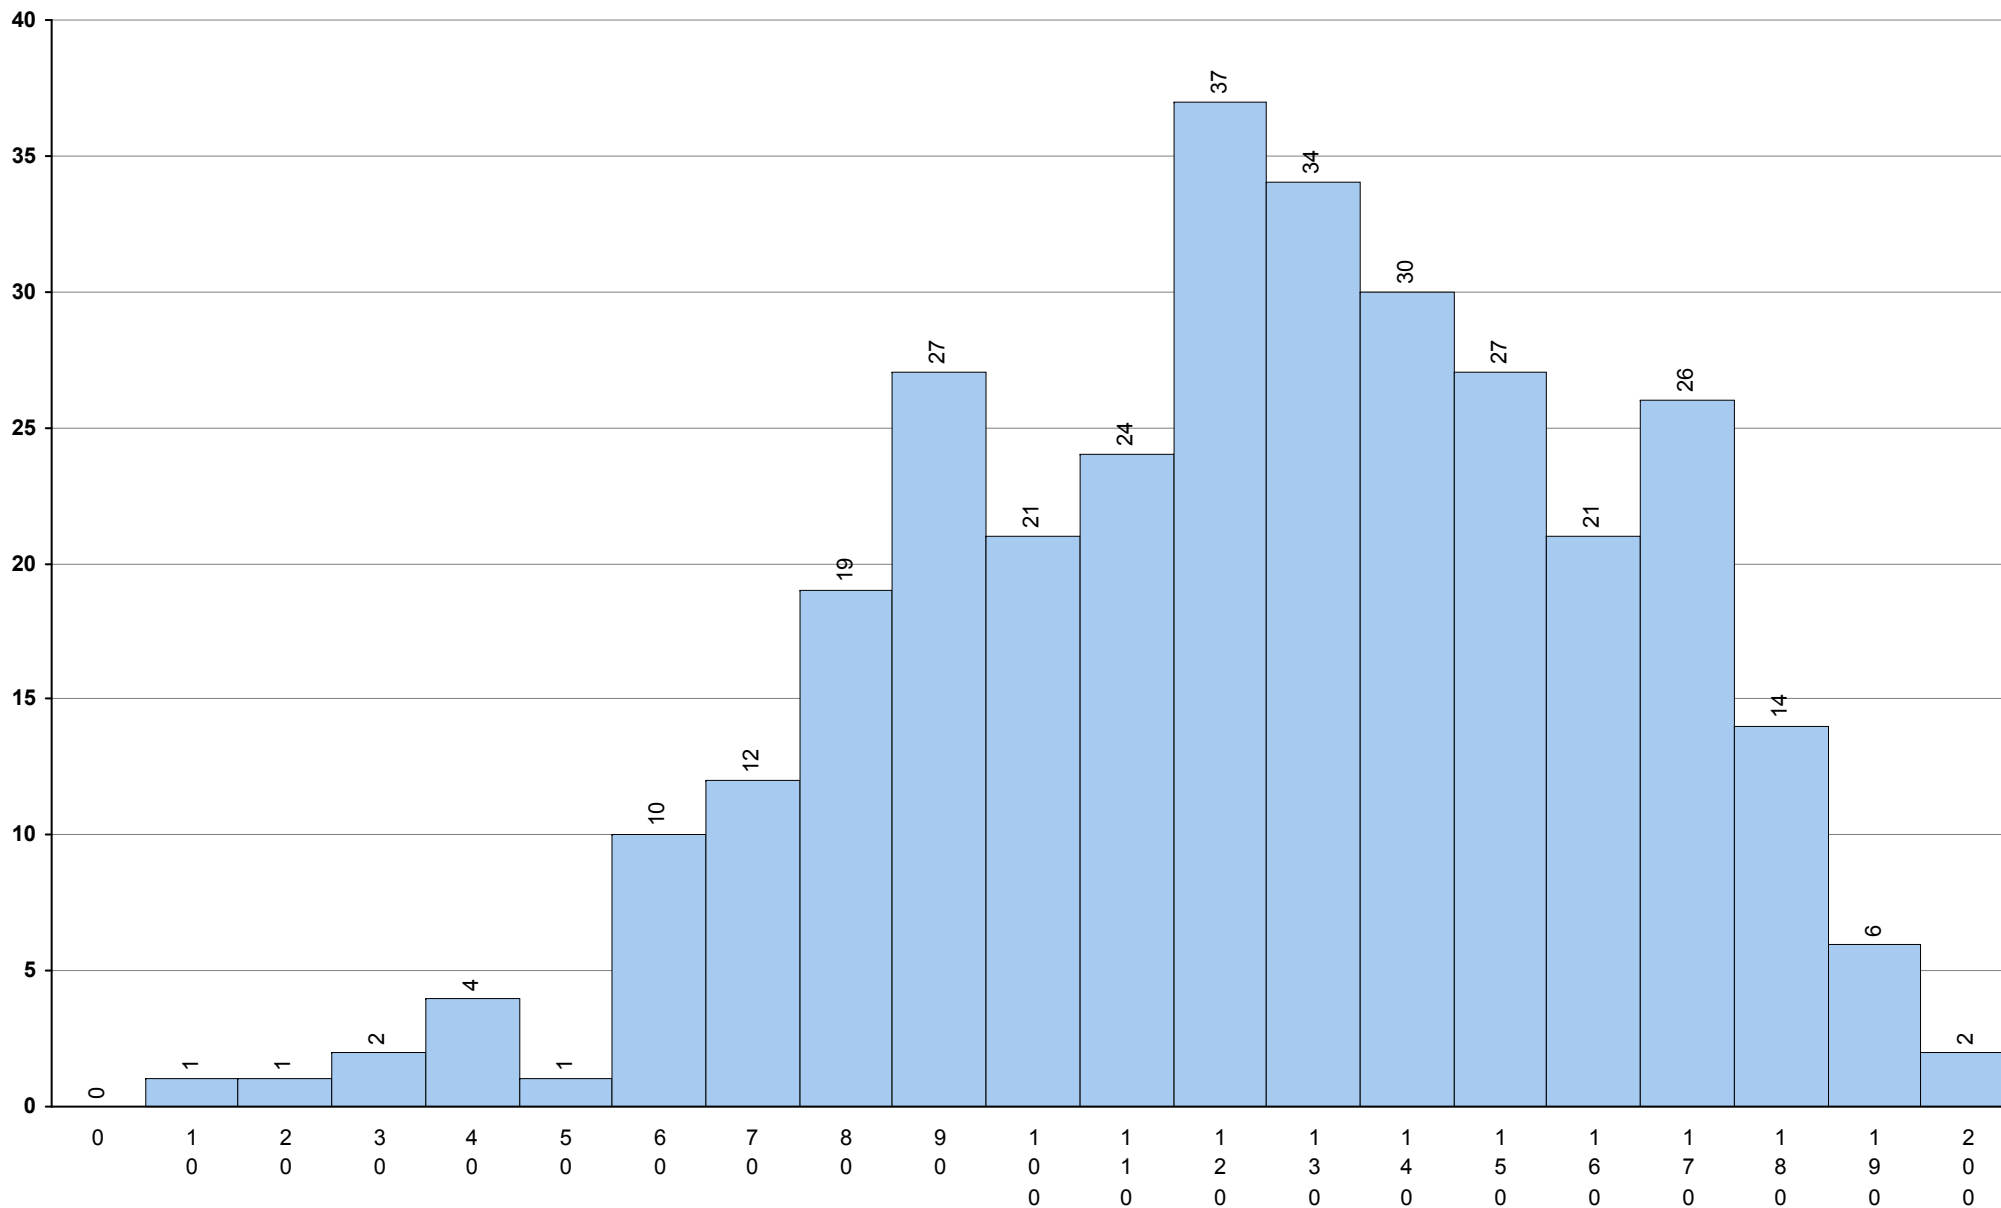

723 História B

1ª Fase

Provas: 319

Negativas: 55

Média: 128

Desvio: 36

**724 História da Cultura e das Artes**      **1ª Fase**      Provas: 3249      Negativas: 608      Média: **123**      Desvio: 33

550 Inglês 1ª Fase Provas: 7605 Negativas: 1721 Média: 114 Desvio: 31