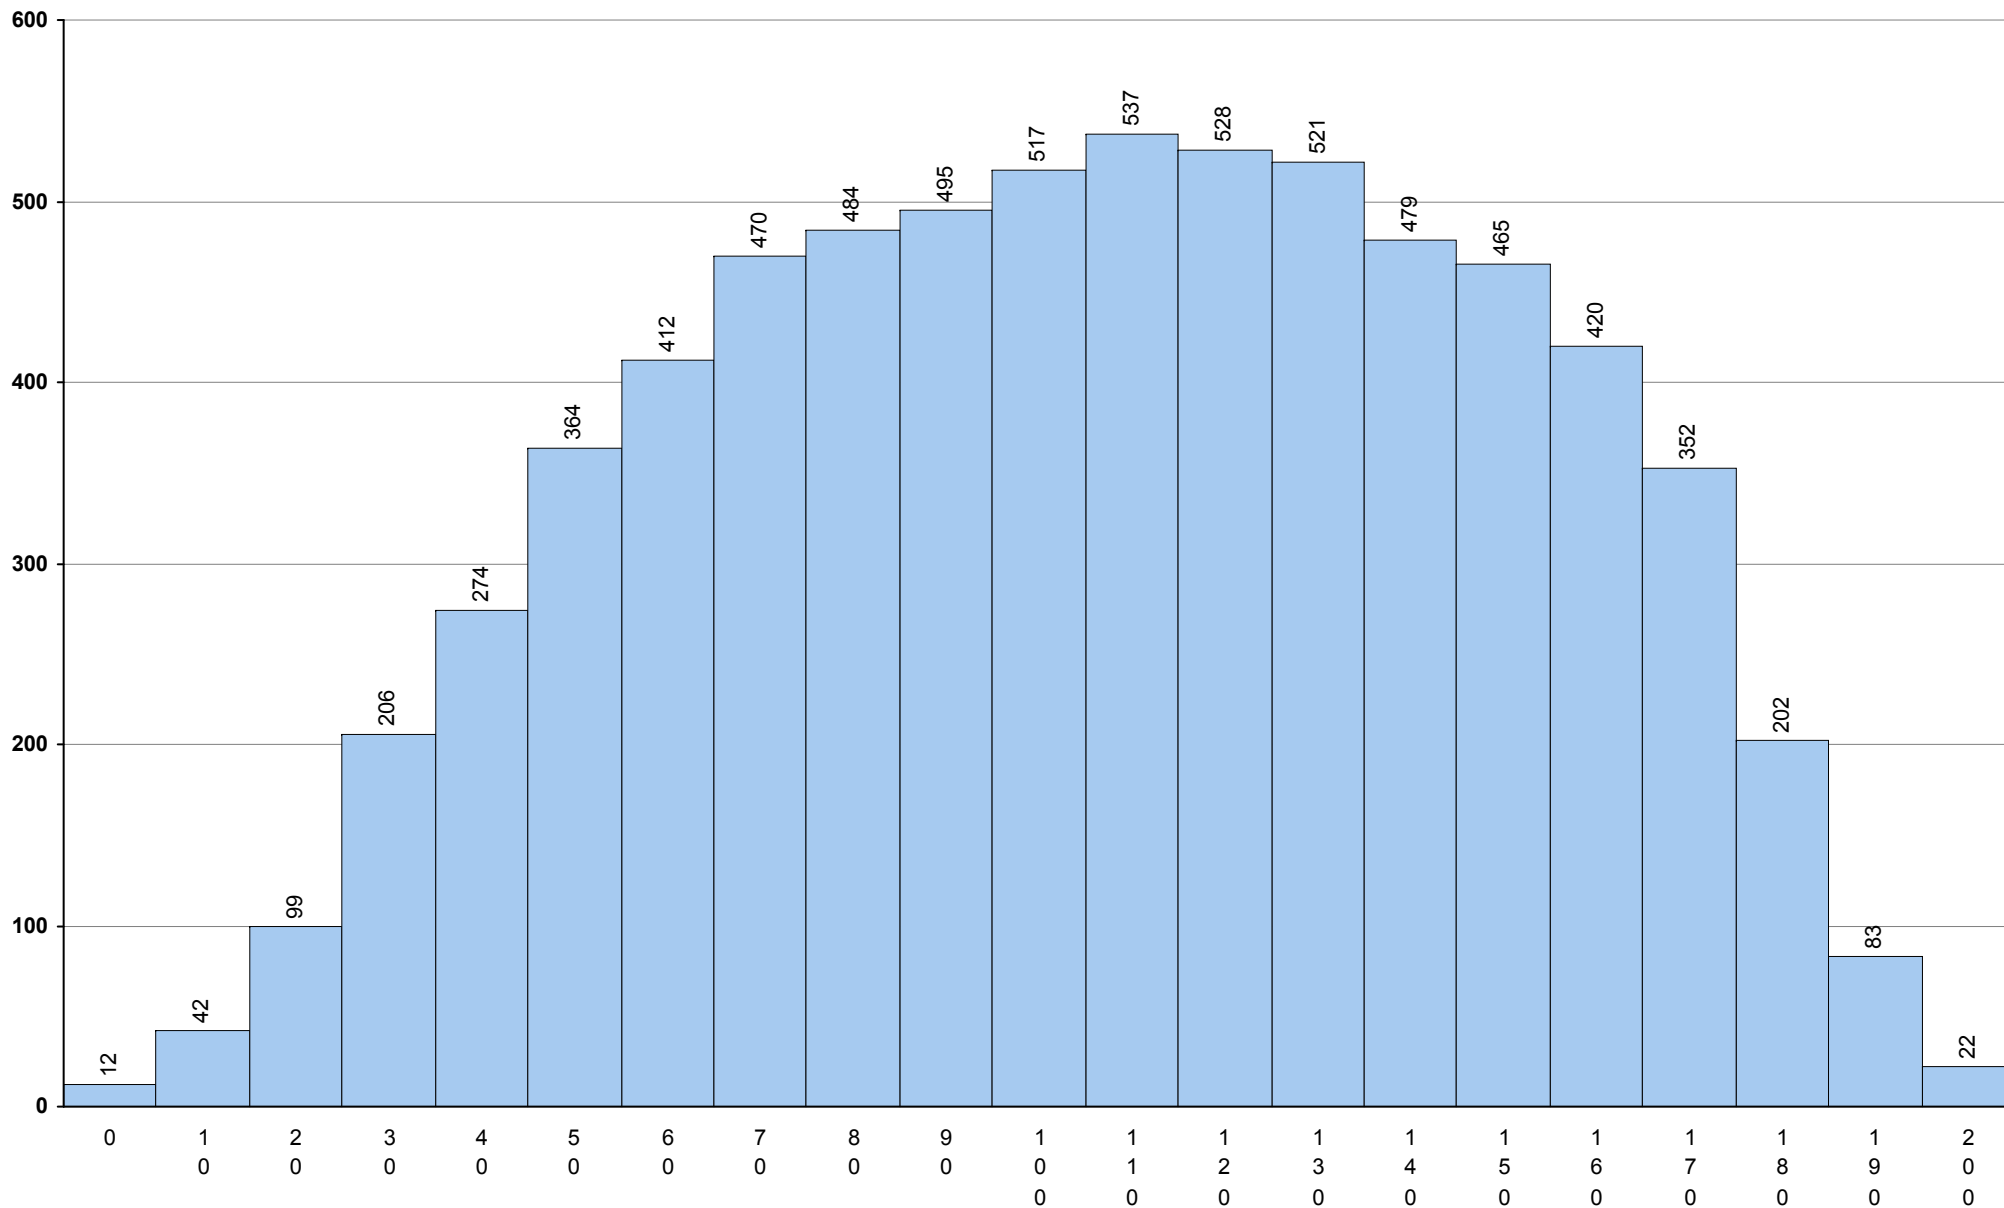

714 Filosofia **1ª Fase** Provas: 6984 Negativas: 2481 Média: **111** Desvio: 43