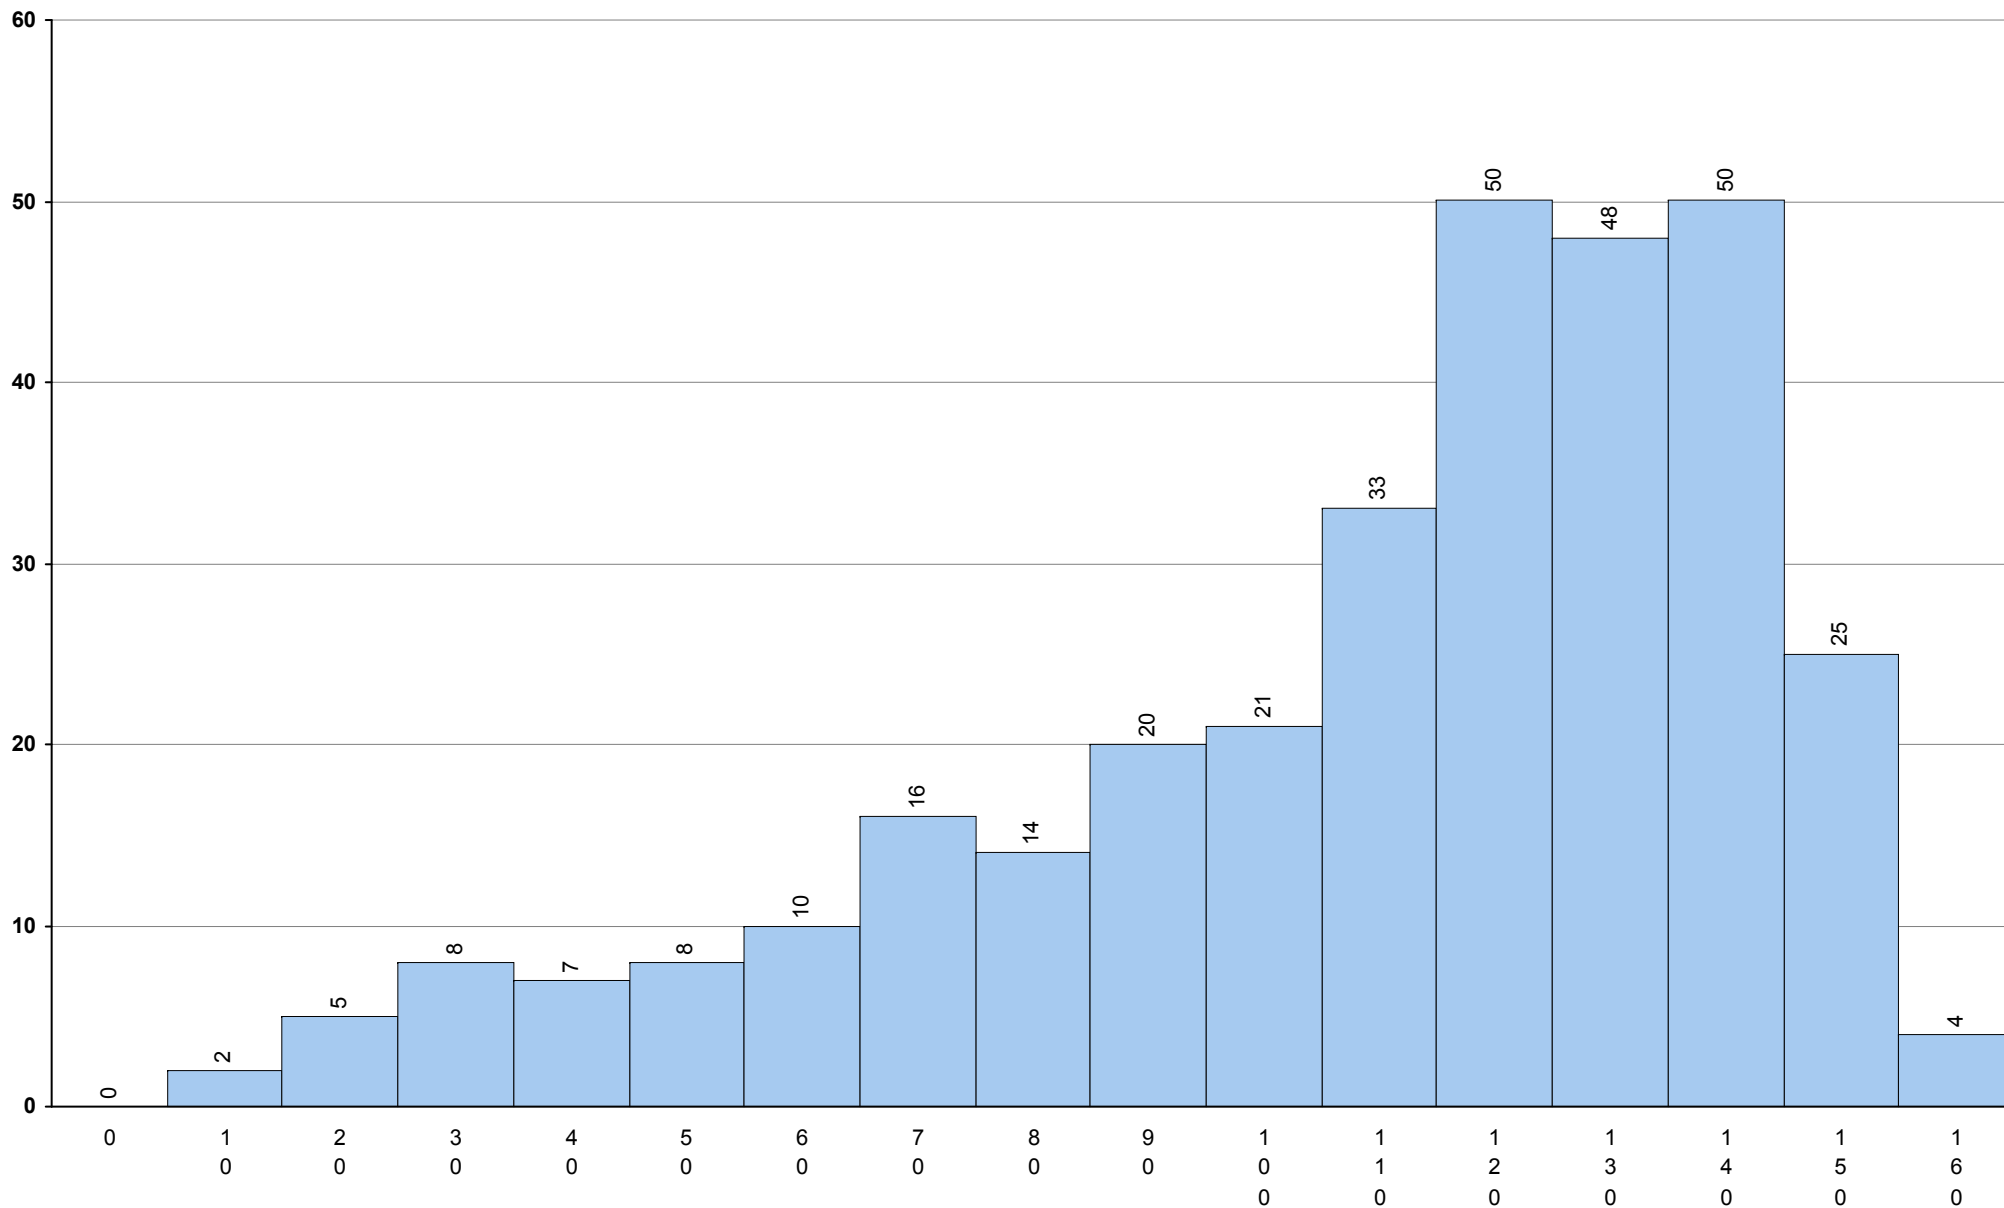

719 Geografia A

1ª Fase

Provas: 8687

Negativas: 1940

Média: 116

Desvio: 30

**708 Geometria Descritiva A** **1ª Fase** Provas: 5385 Negativas: 2442 Média: **104** Desvio: 57

**623 História A** **1ª Fase** Provas: 6452 Negativas: 1159 Média: **123** Desvio: 33