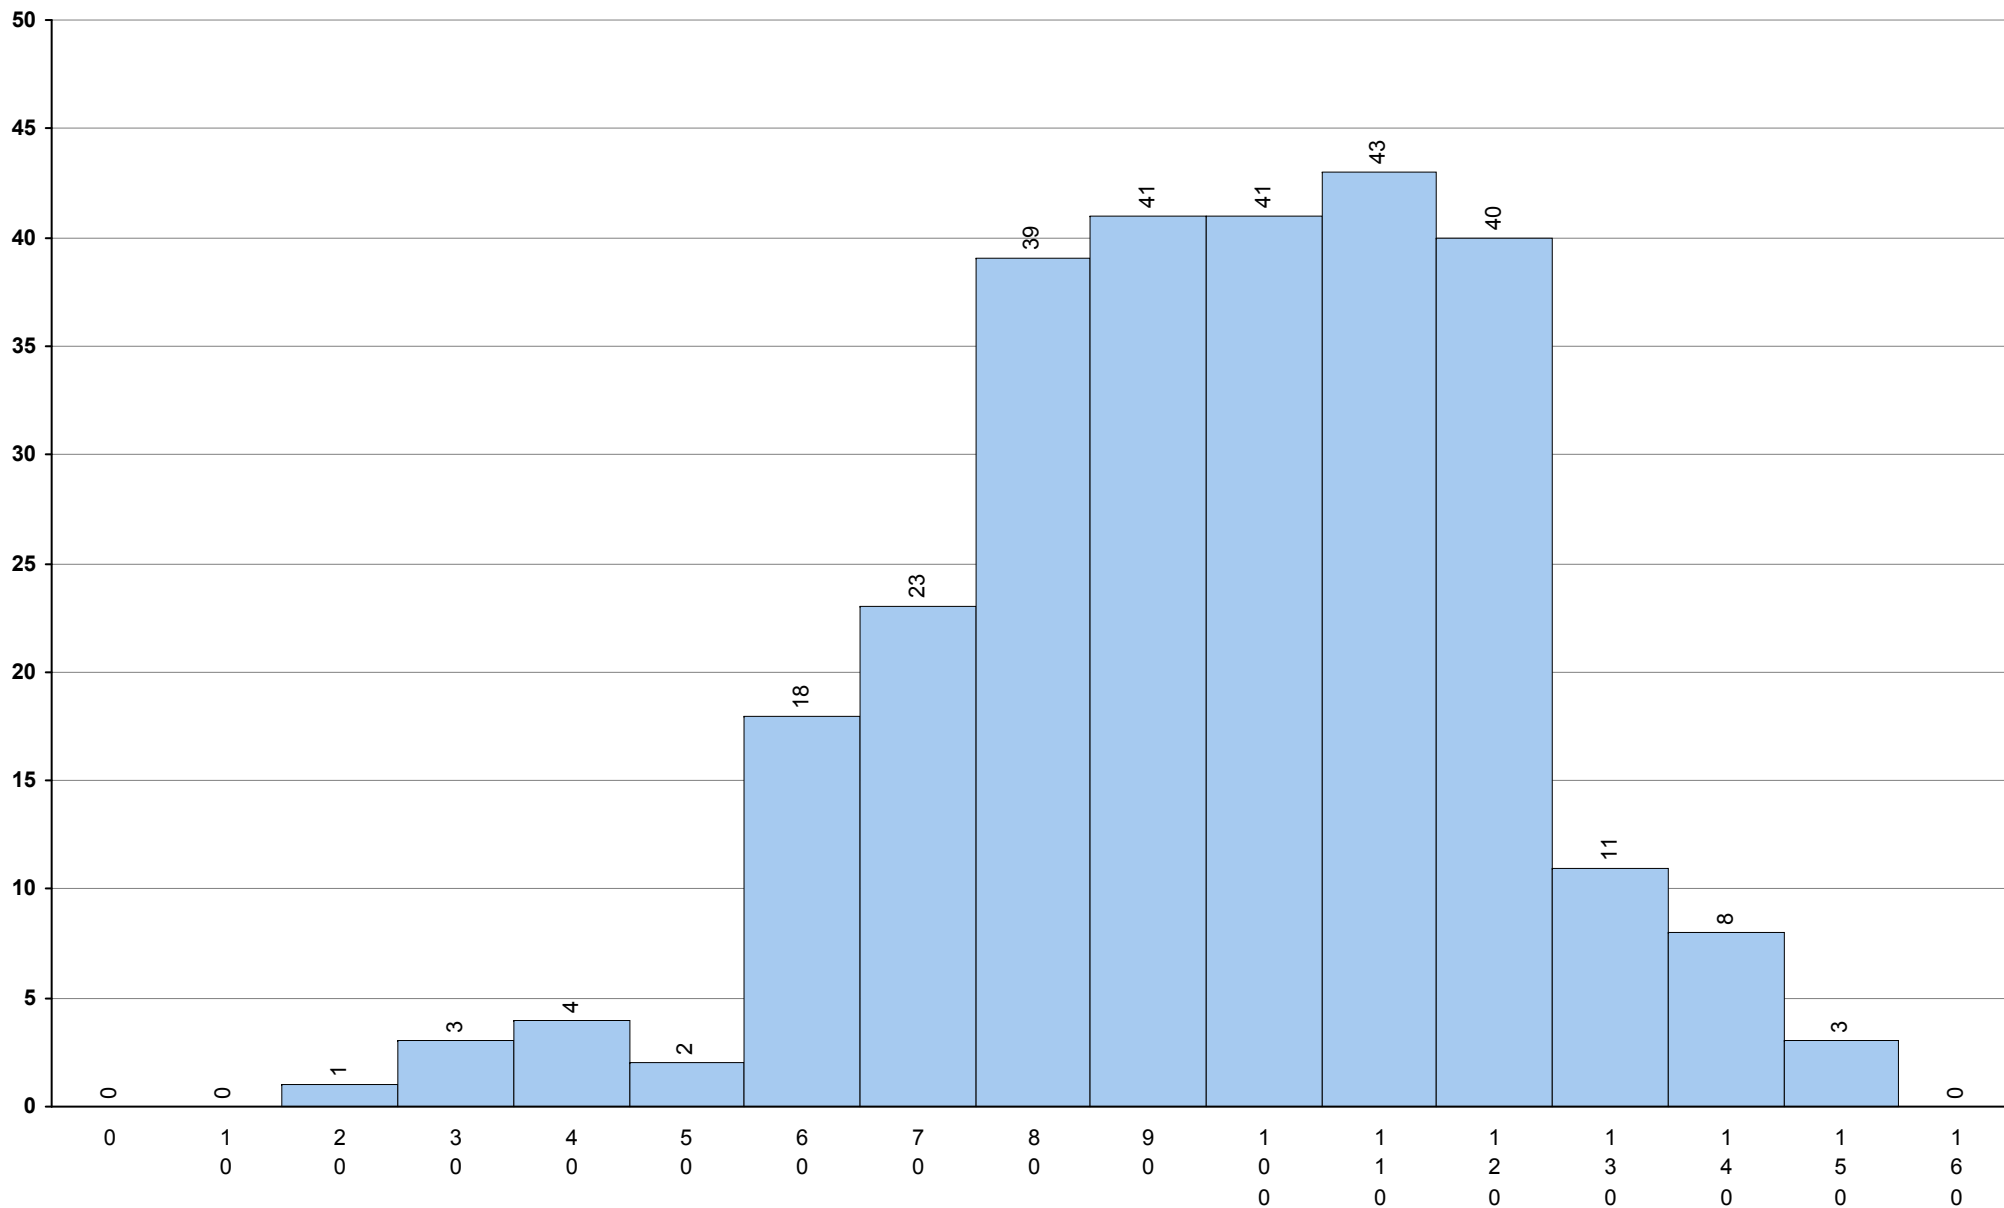

847 Espanhol (continuação)	1ª Fase	Provas: 277	Negativas: 111	Média: 100	Desvio: 24