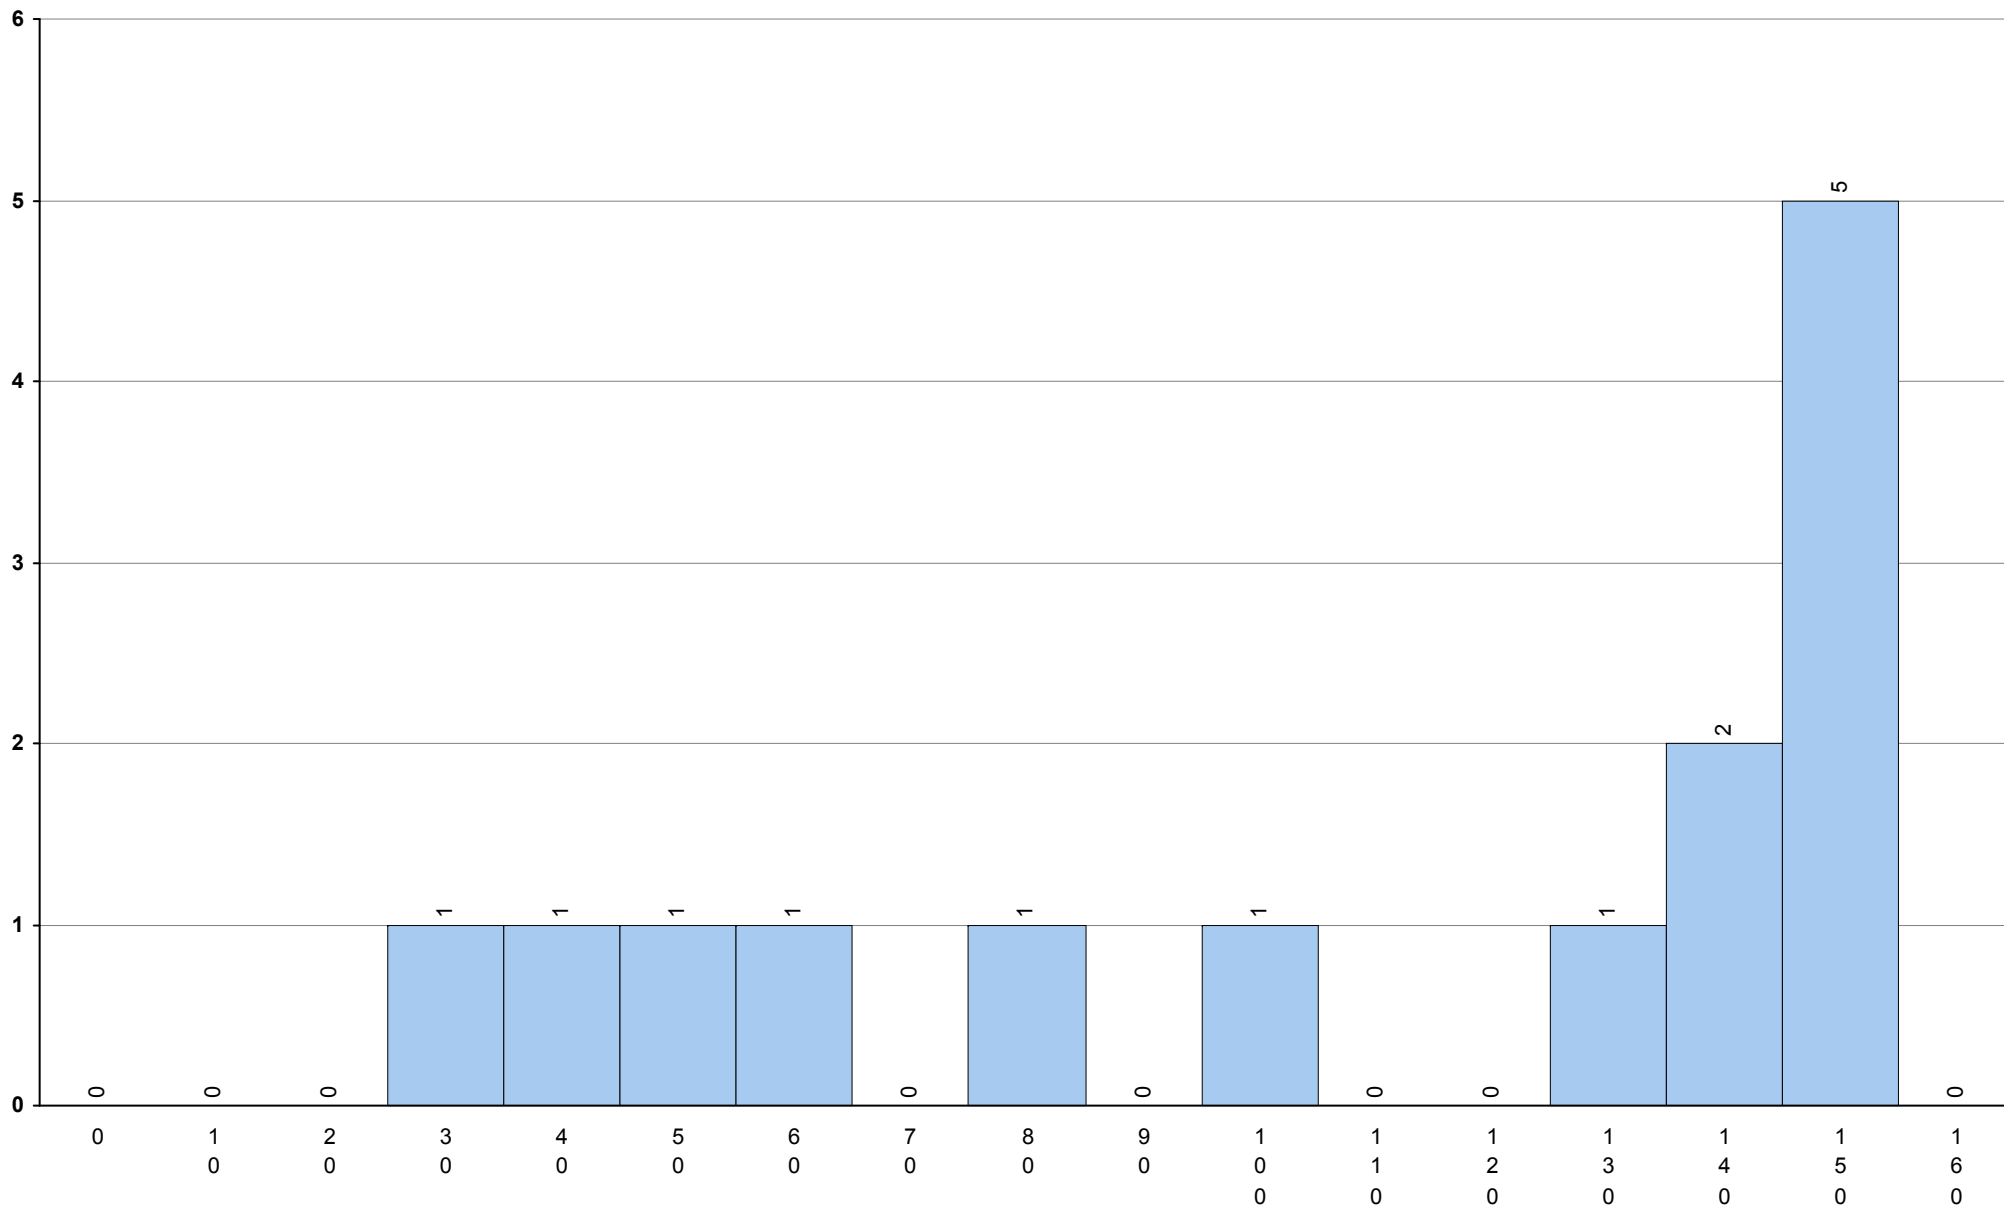

848	Mandarim (iniciação)	1ª Fase	Provas: 14	Negativas: 5	Média: 114	Desvio: 45