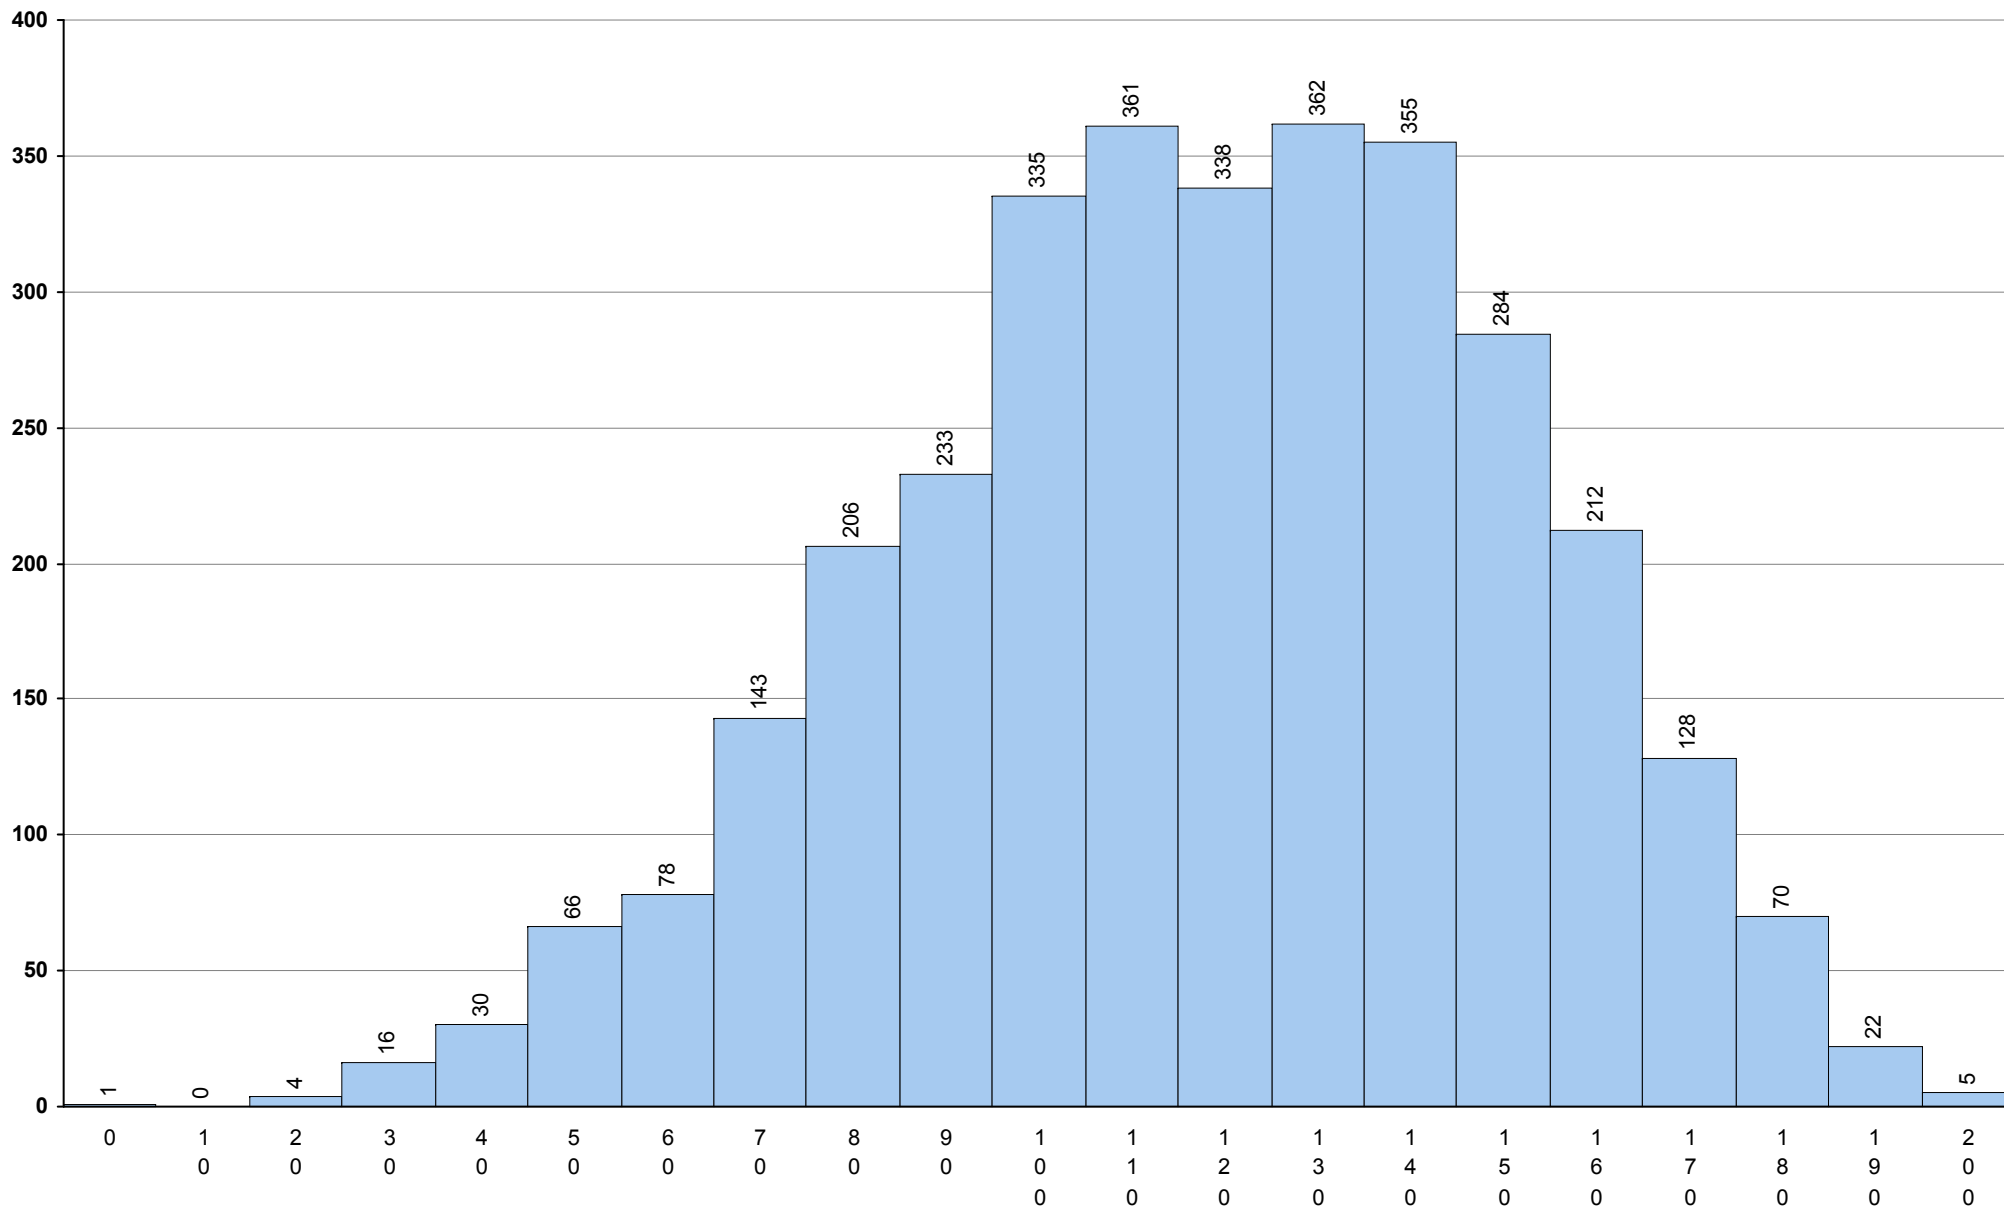

723 História B

1ª Fase

Provas: 319

Negativas: 55

Média: 128

Desvio: 36

**724 História da Cultura e das Artes**      **1ª Fase**      Provas: 3249      Negativas: 608      Média: **123**      Desvio: 33

550 Inglês 1ª Fase Provas: 7605 Negativas: 1721 Média: 114 Desvio: 31