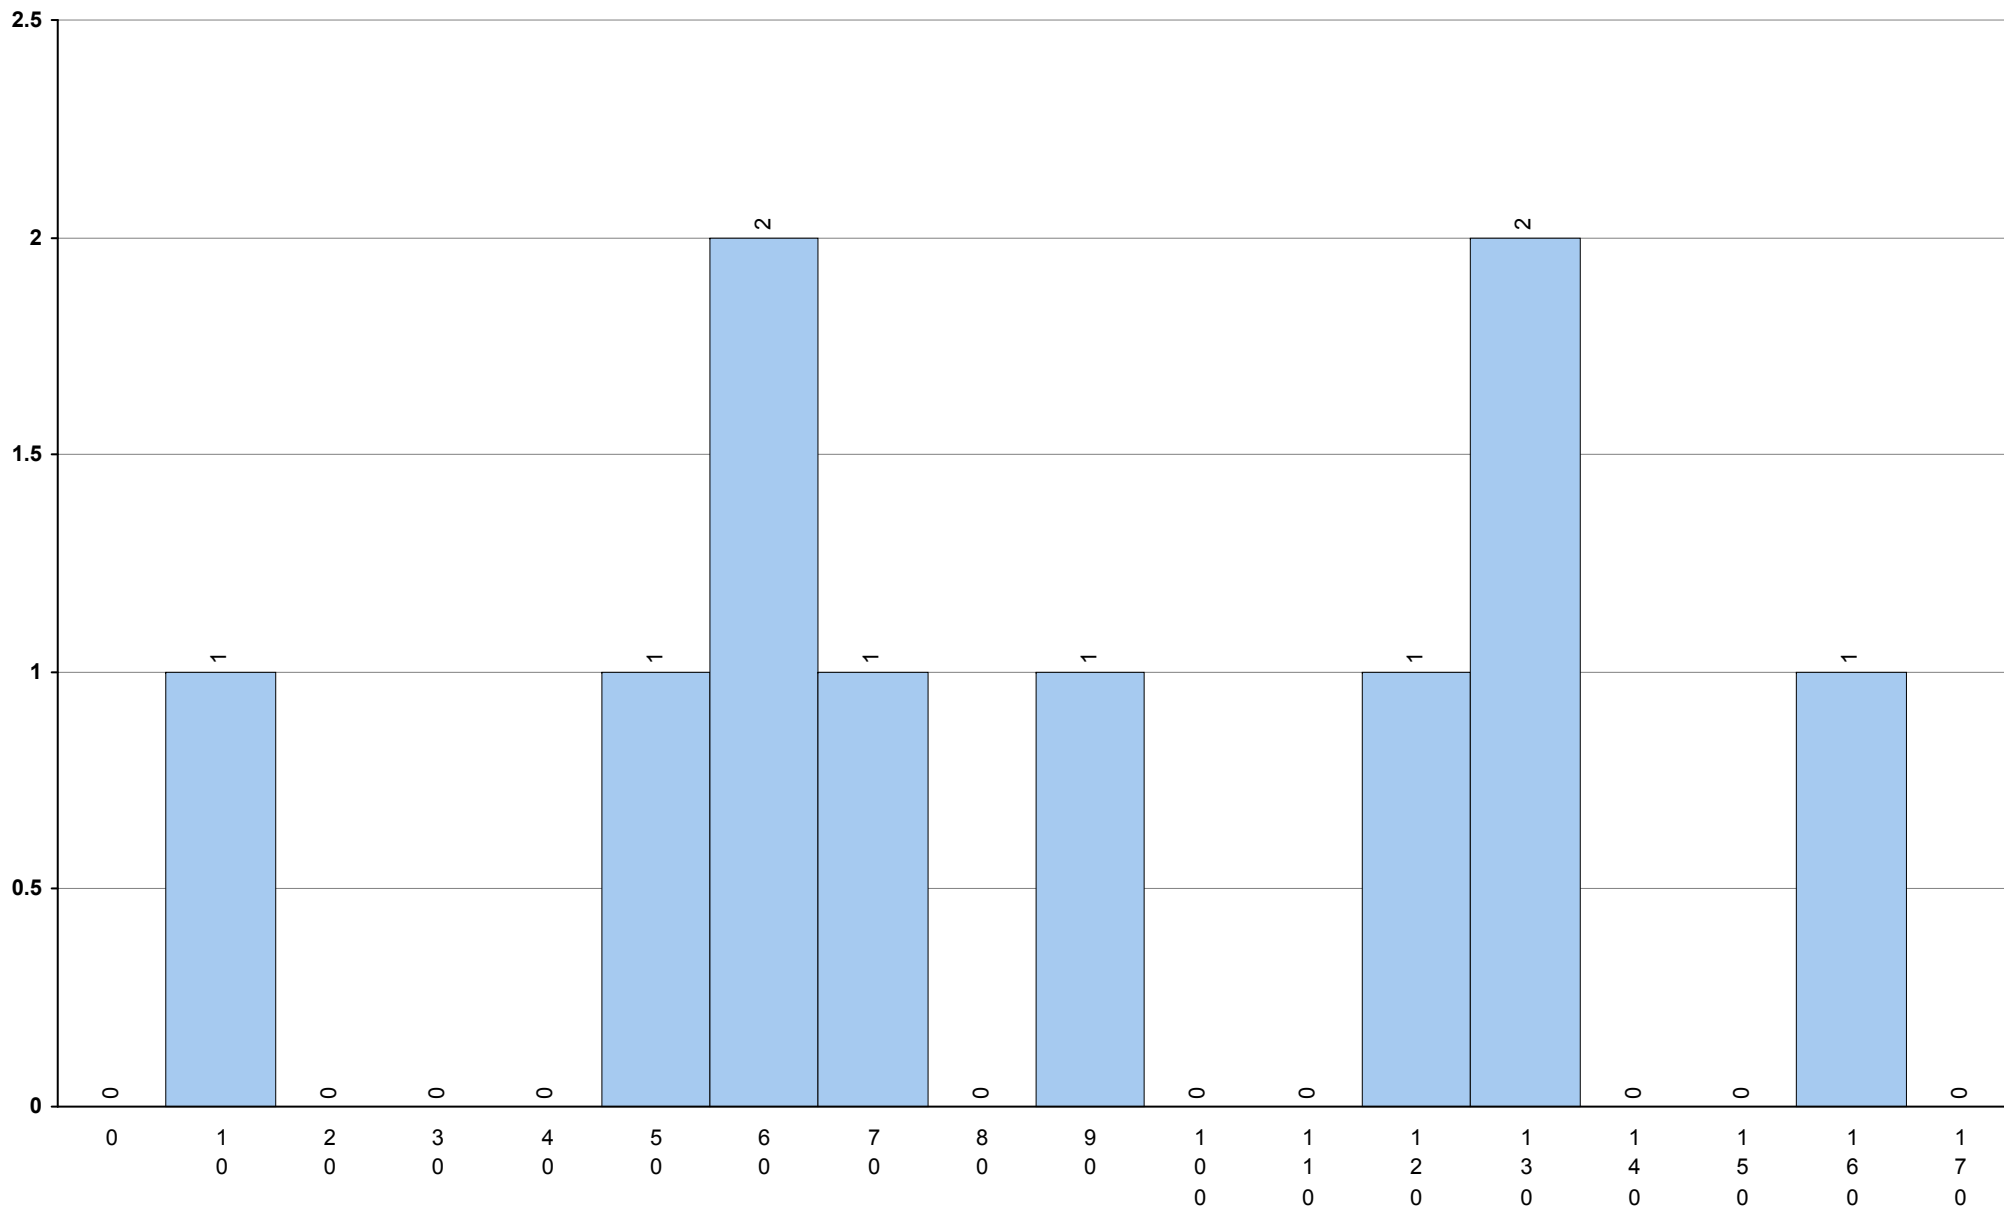

839	Português Língua Não Materna	1ª Fase	Provas: 10	Negativas: 5	Média: 93	Desvio: 43