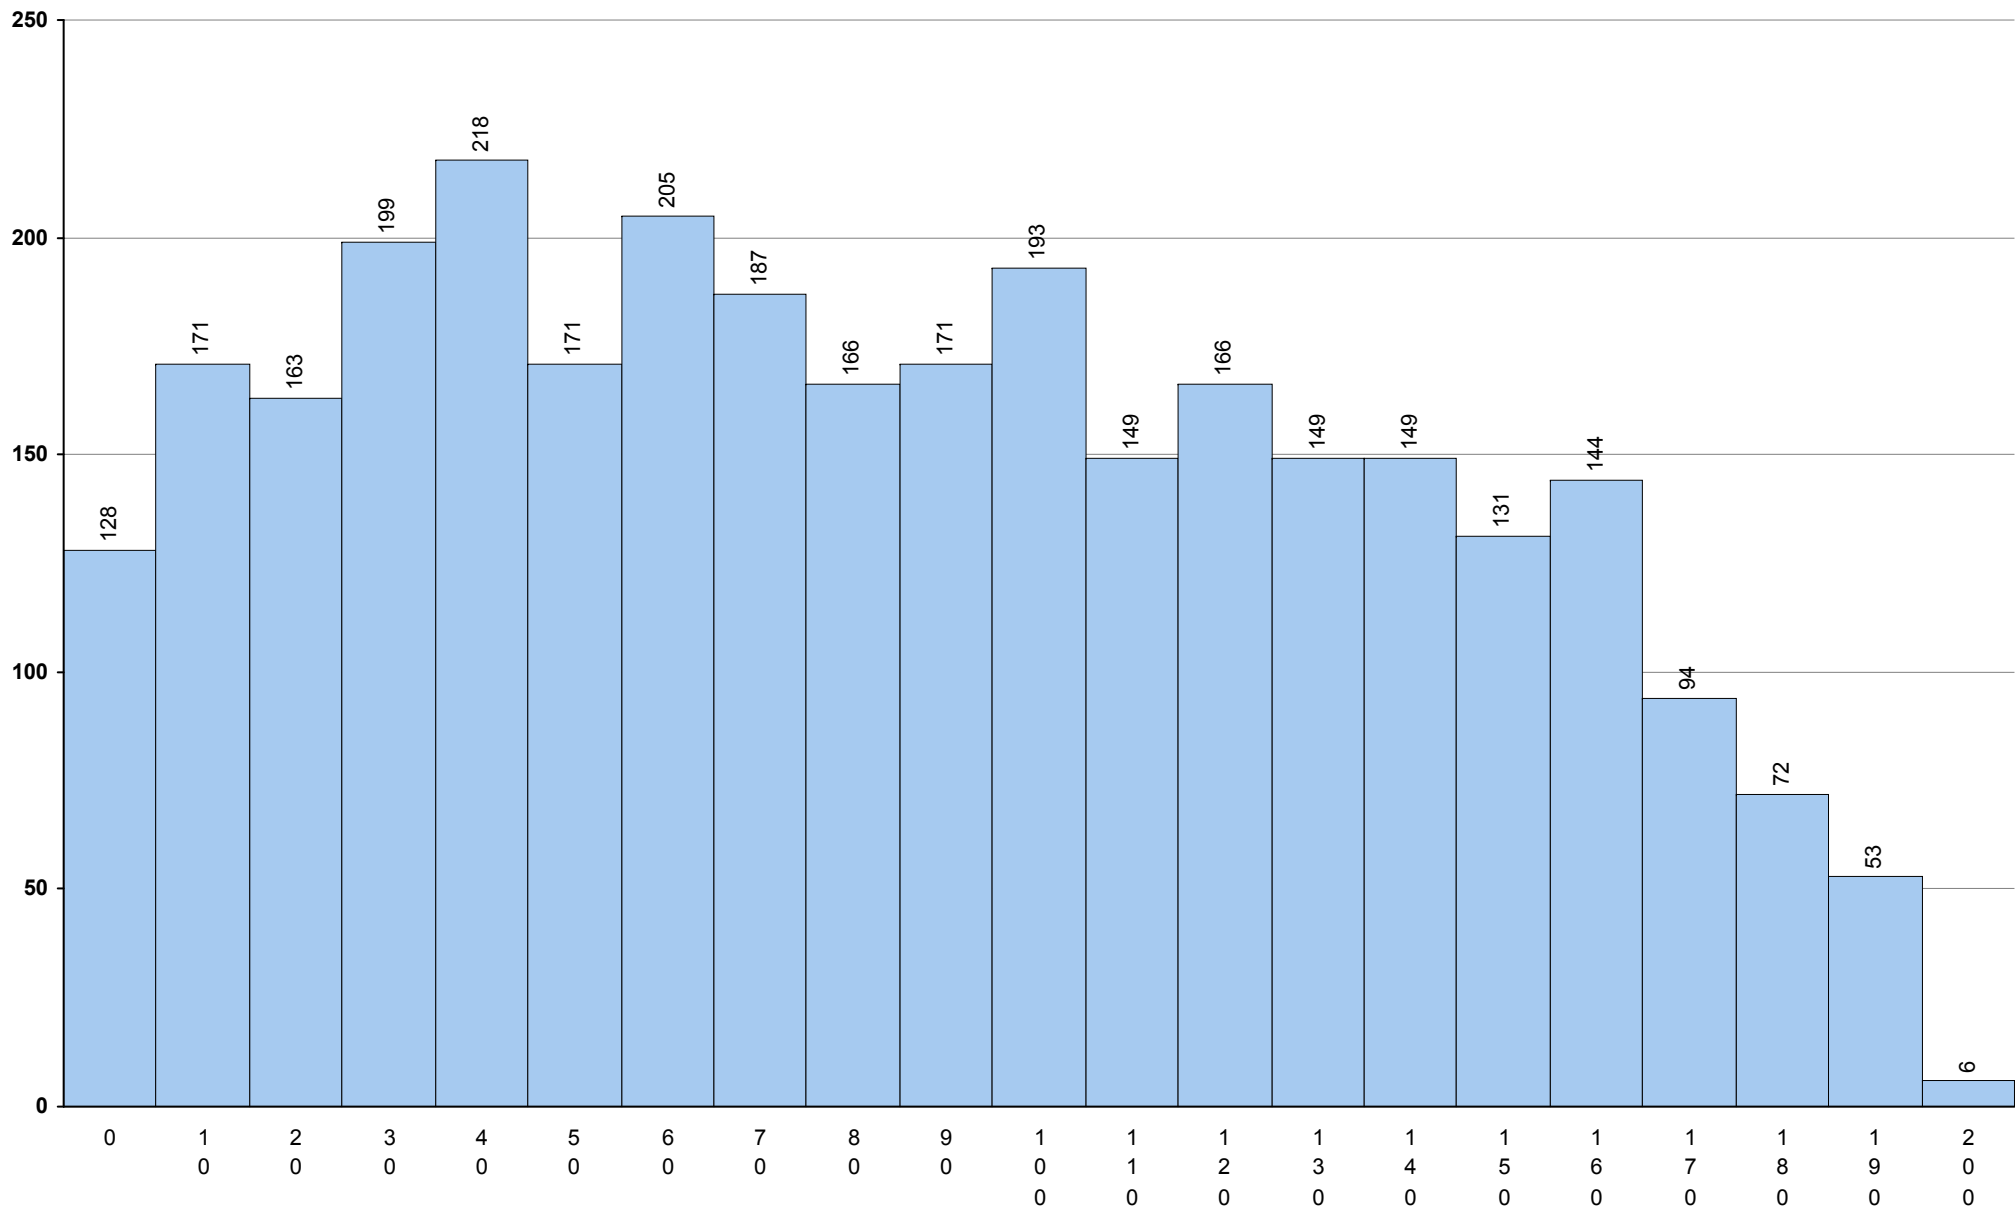

735 Matemática B **1ª Fase** Provas: 3085 Negativas: 1629 Média: **89** Desvio: 52