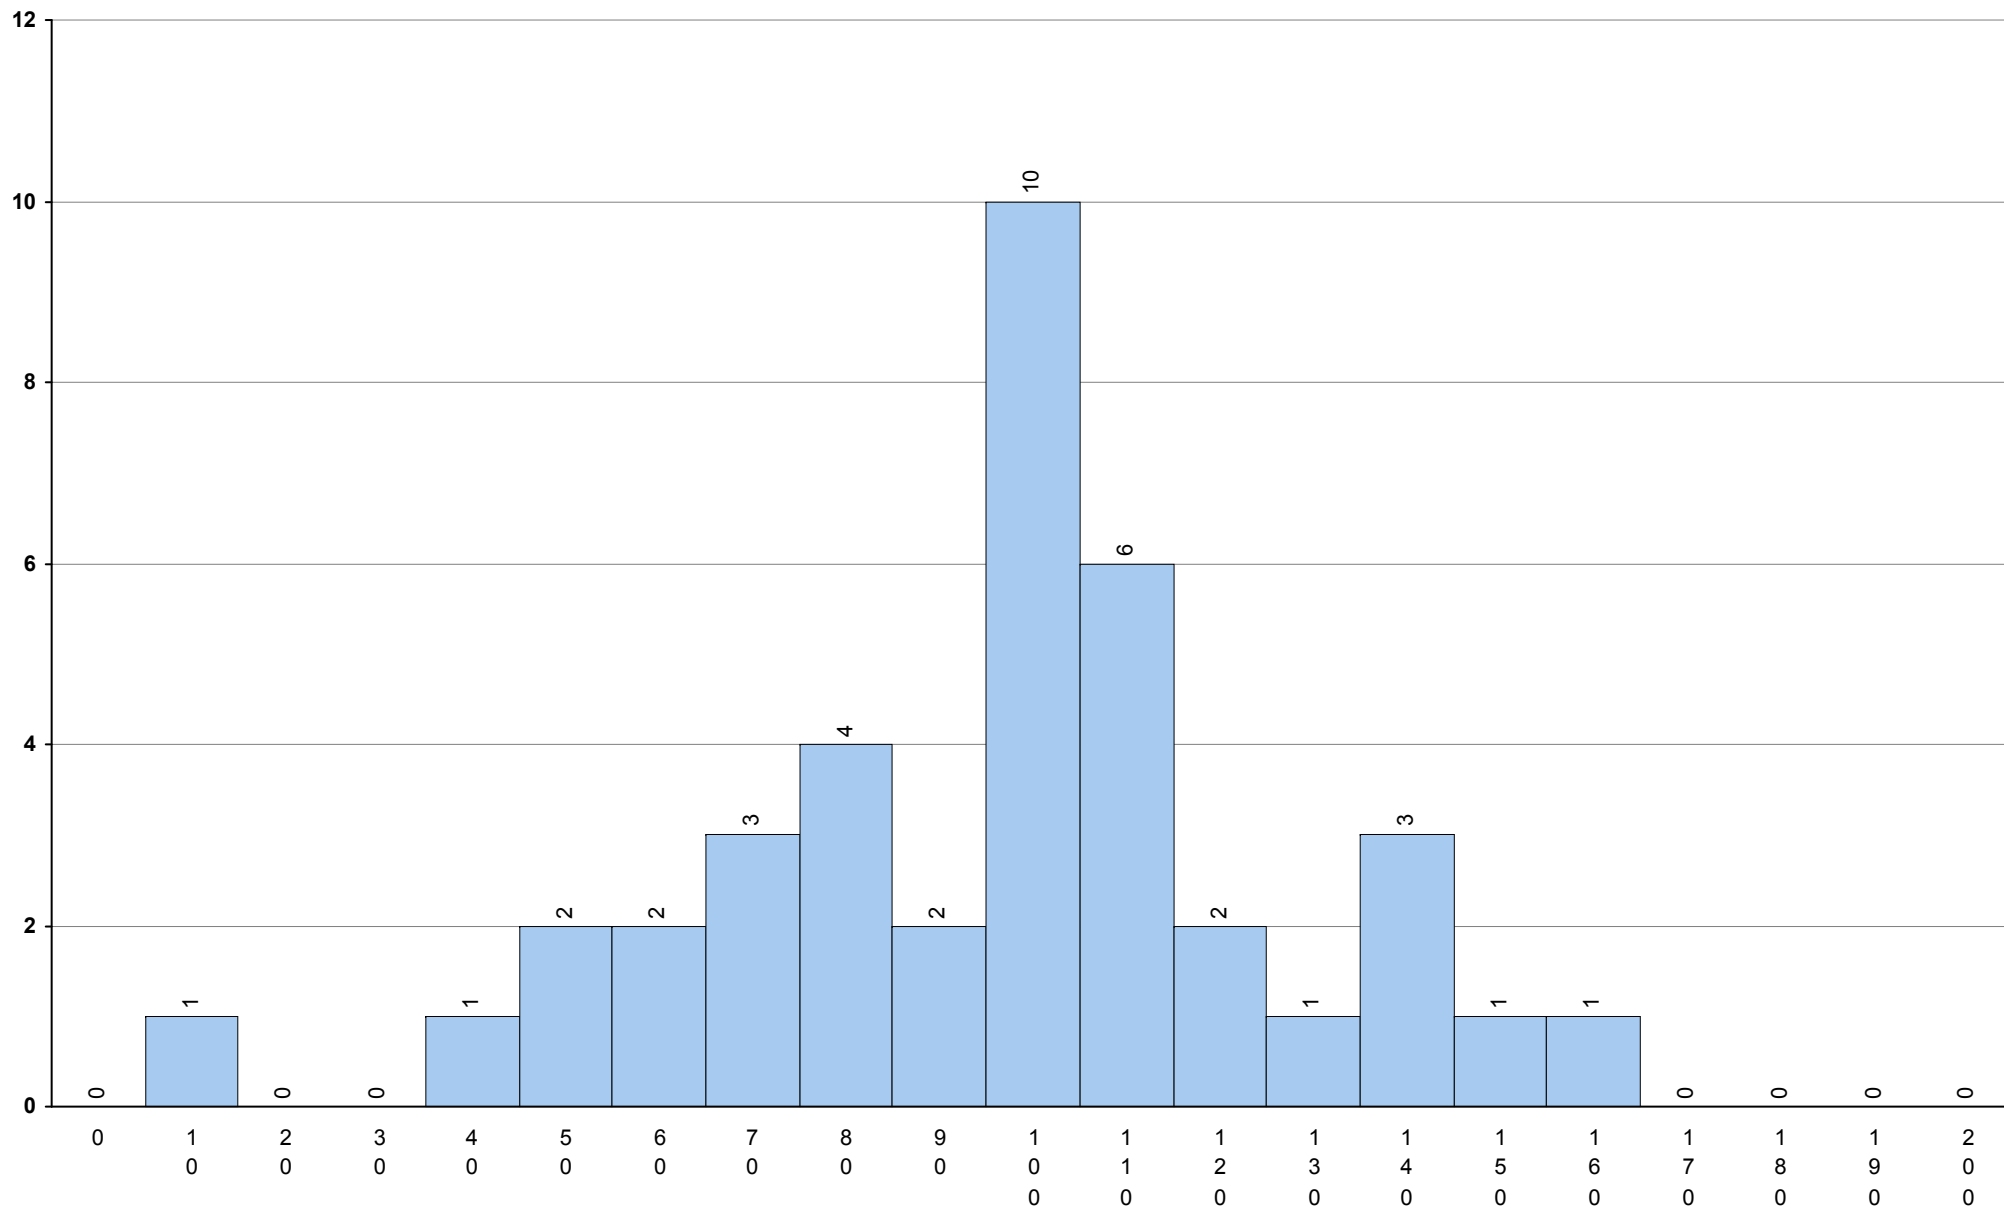

734	Literatura Portuguesa	2ª Fase	Provas: 39	Negativas: 13	Média: 101	Desvio: 31