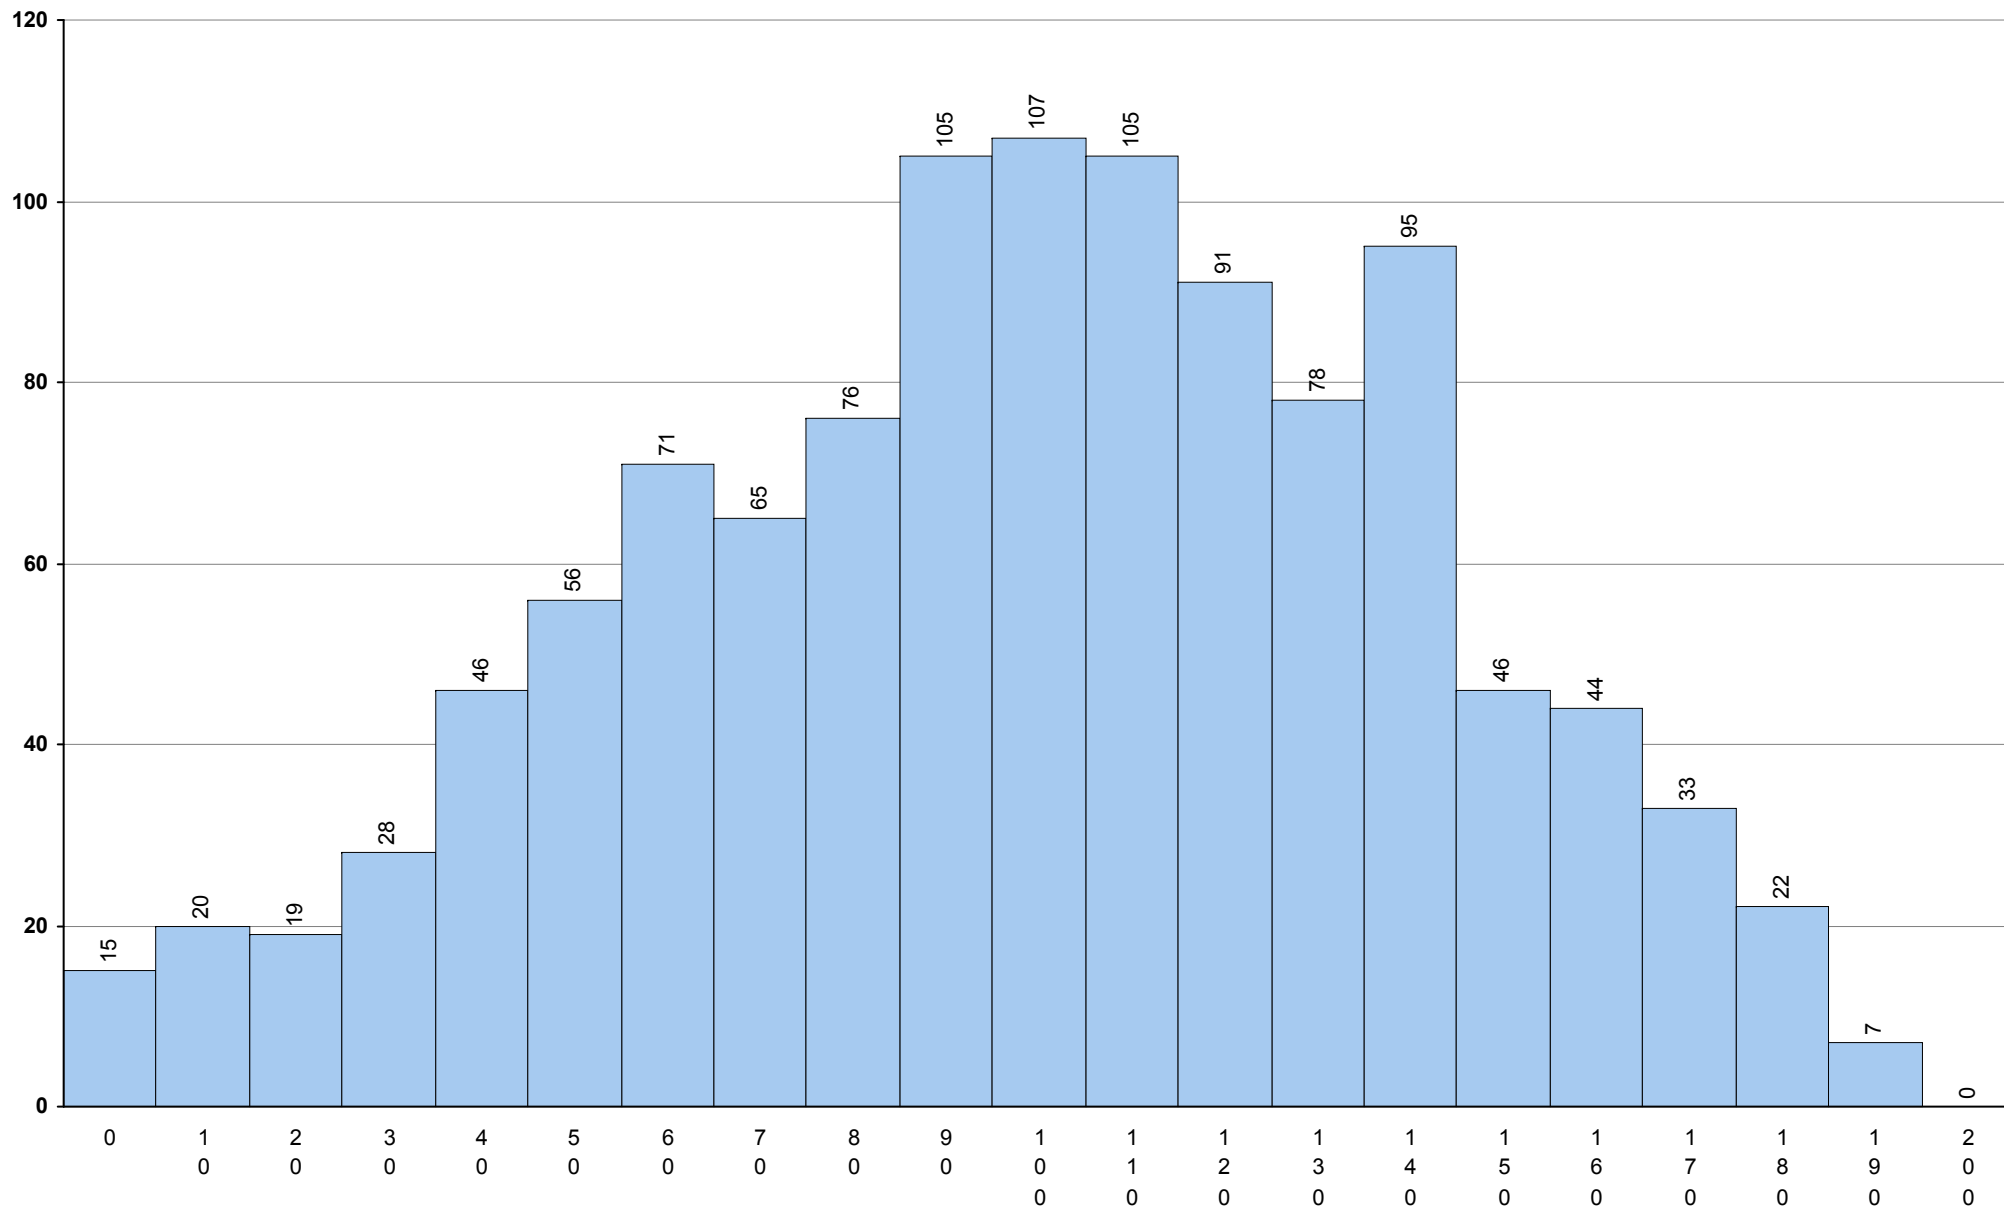

735 Matemática B **2ª Fase** Provas: 1129 Negativas: 413 Média: **104** Desvio: 42