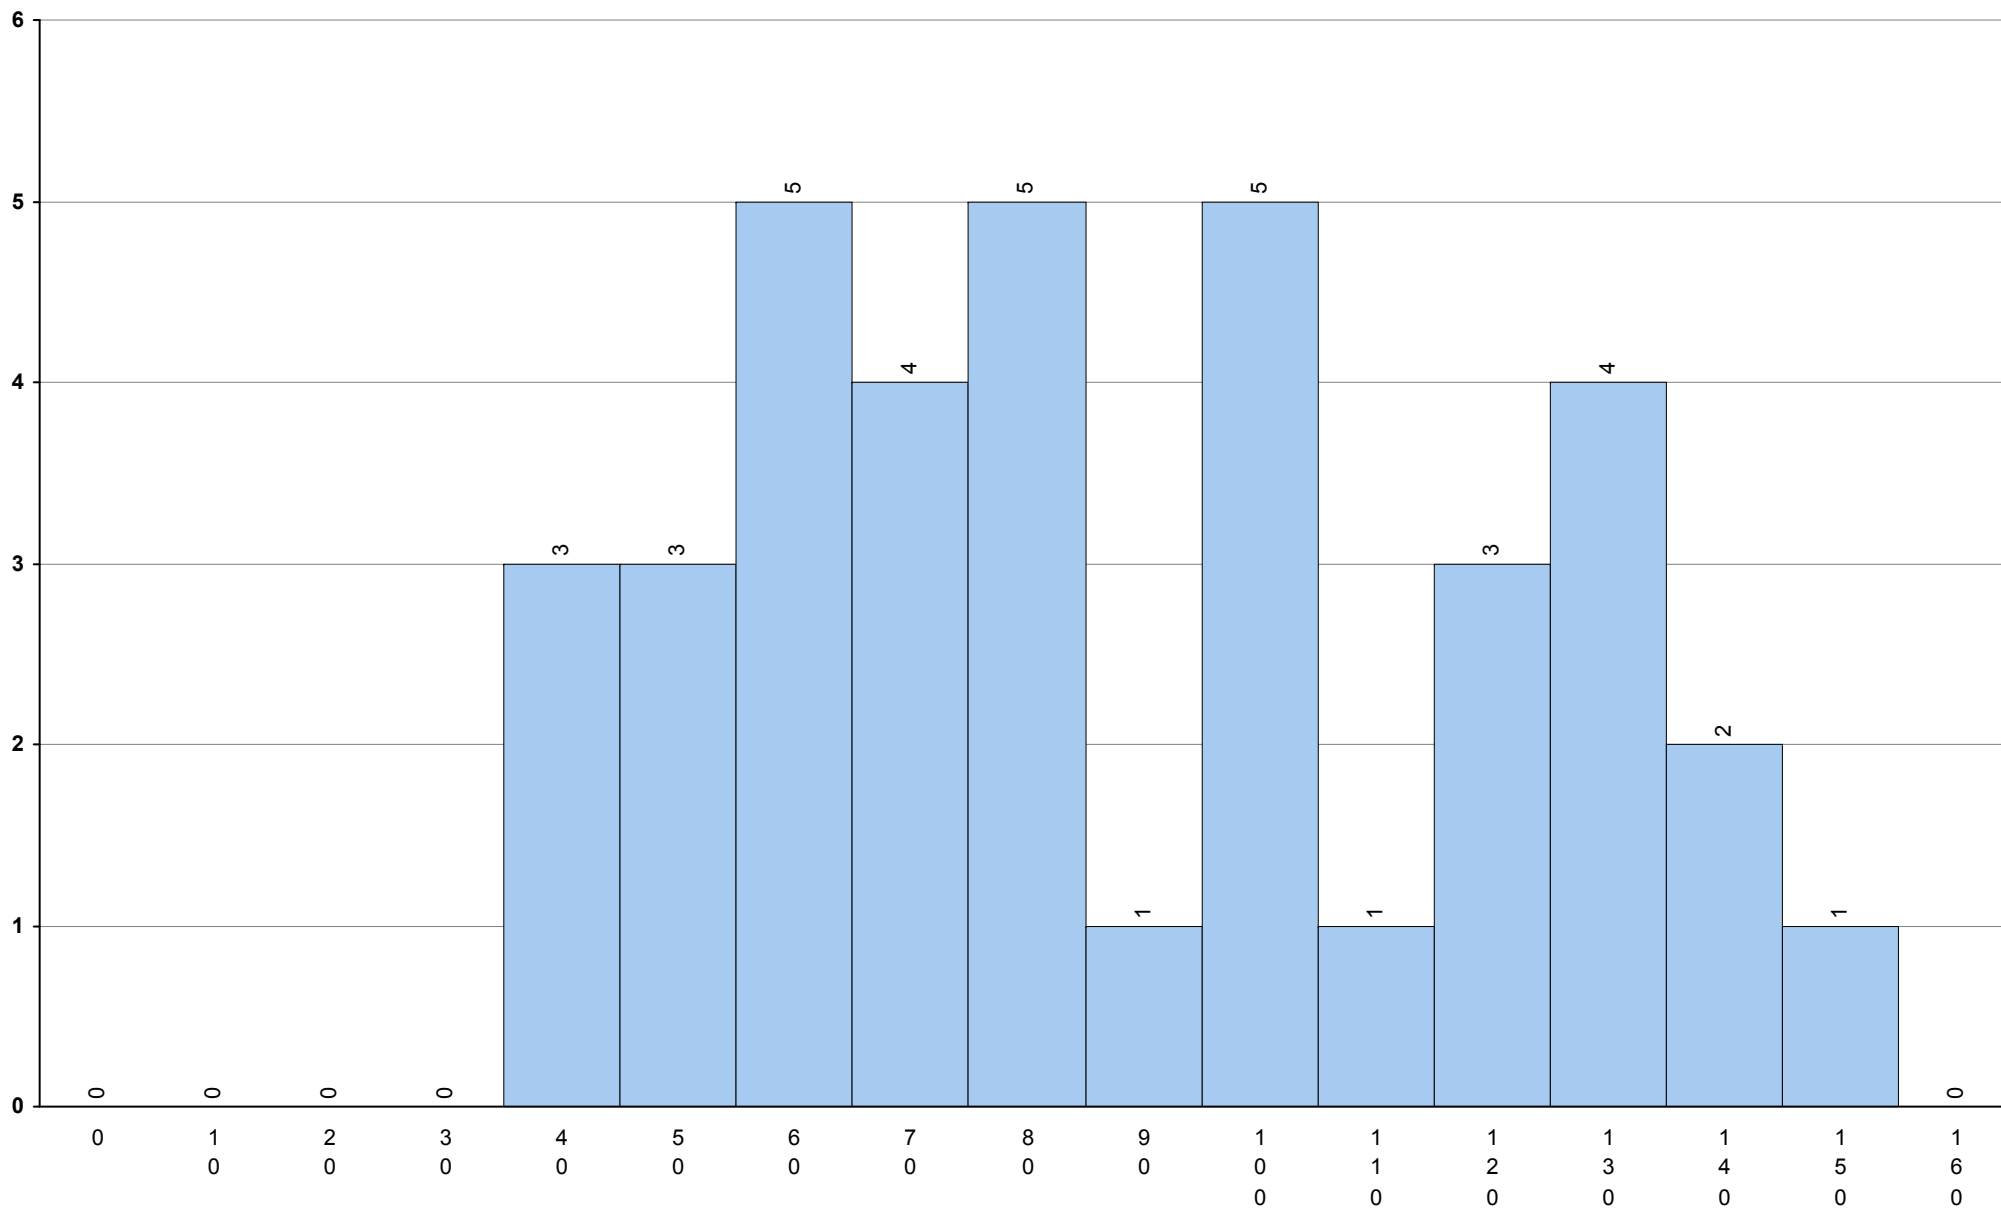

847 Espanhol (continuação)

2ª Fase

Provas: 37

Média: 91

Desvio: 31