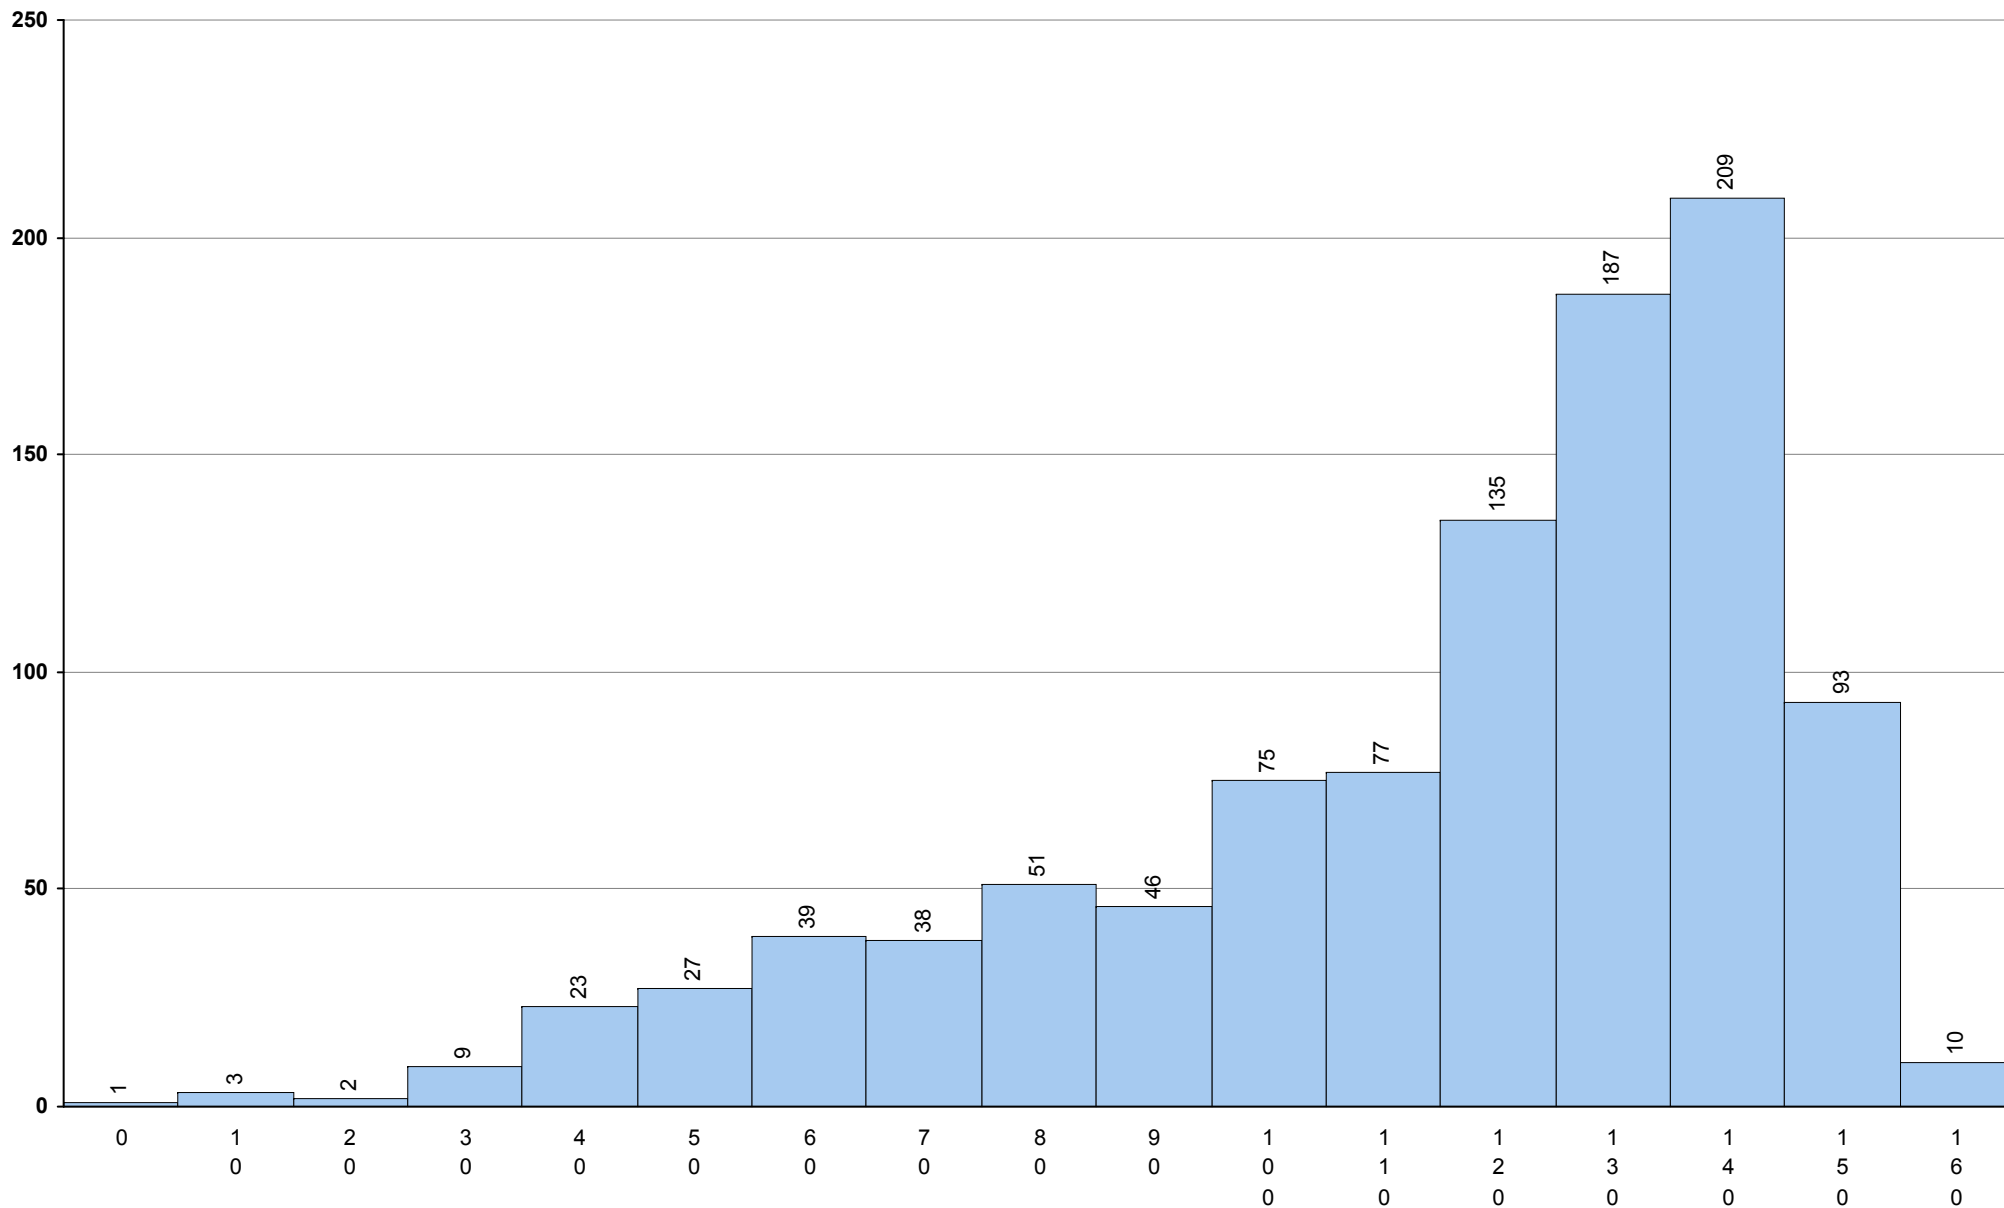

723 História B

2ª Fase

Provas: 70

Negativas: 15

Média: 125

Desvio: 40

724 História da Cultura e das Artes **2ª Fase** Provas: 556 Negativas: 115 Média: **118** Desvio: 31

550 Inglês	2ª Fase	Provas: 1025	Média: 119	Desvio: 31
------------	---------	--------------	------------	------------