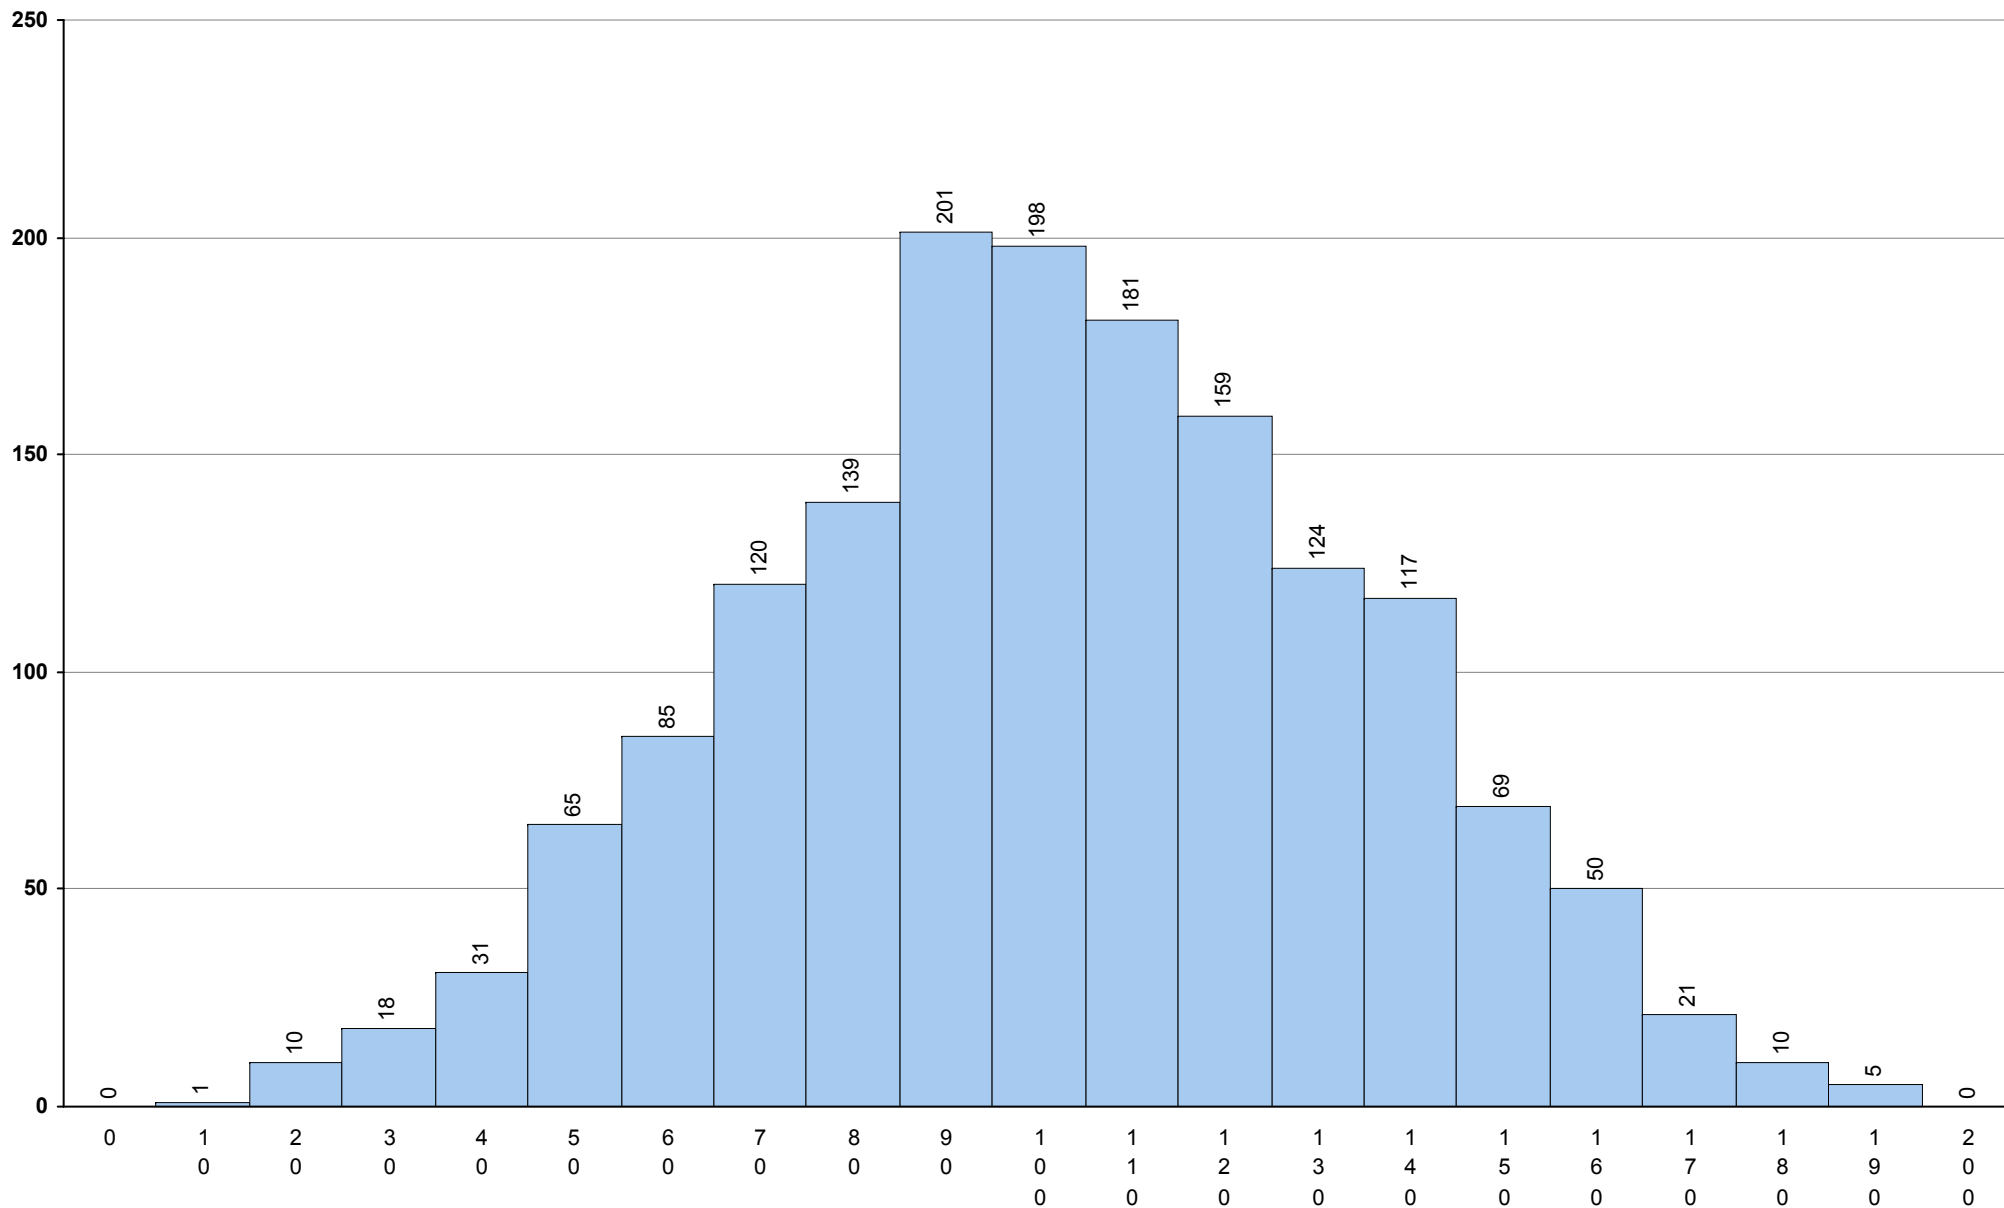

719 Geografia A 2ª Fase Provas: 1230 Negativas: 307 Média: 111 Desvio: 29

708 Geometria Descritiva A

2ª Fase

Provas: 1729

Negativas: 613

Média: 116

Desvio: 56

623 História A **2ª Fase** Provas: 1604 Negativas: 519 Média: **107** Desvio: 32