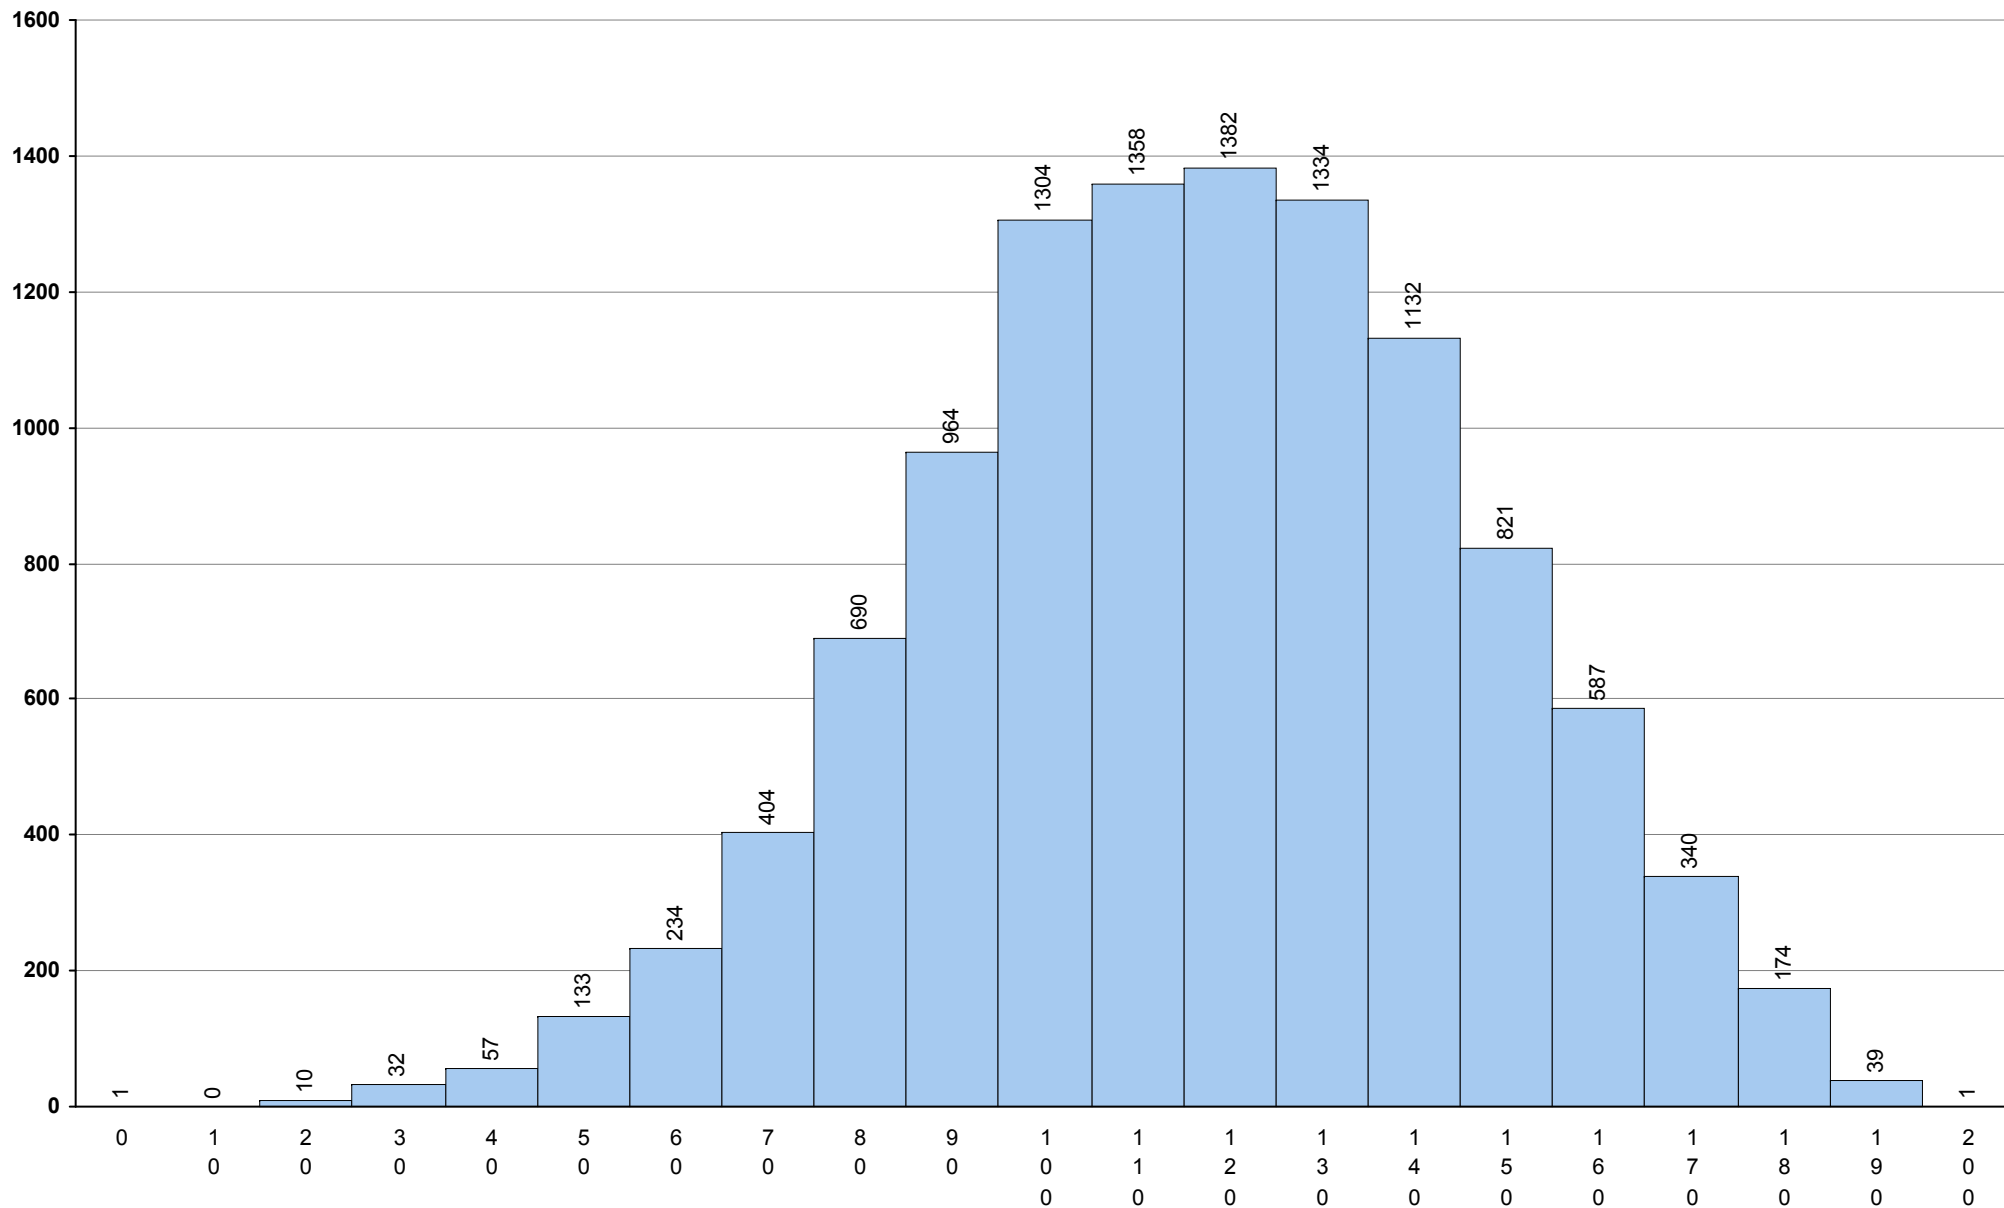

639 Português **2ª Fase** Provas: 10997 Negativas: 1718 Média: **122** Desvio: 30