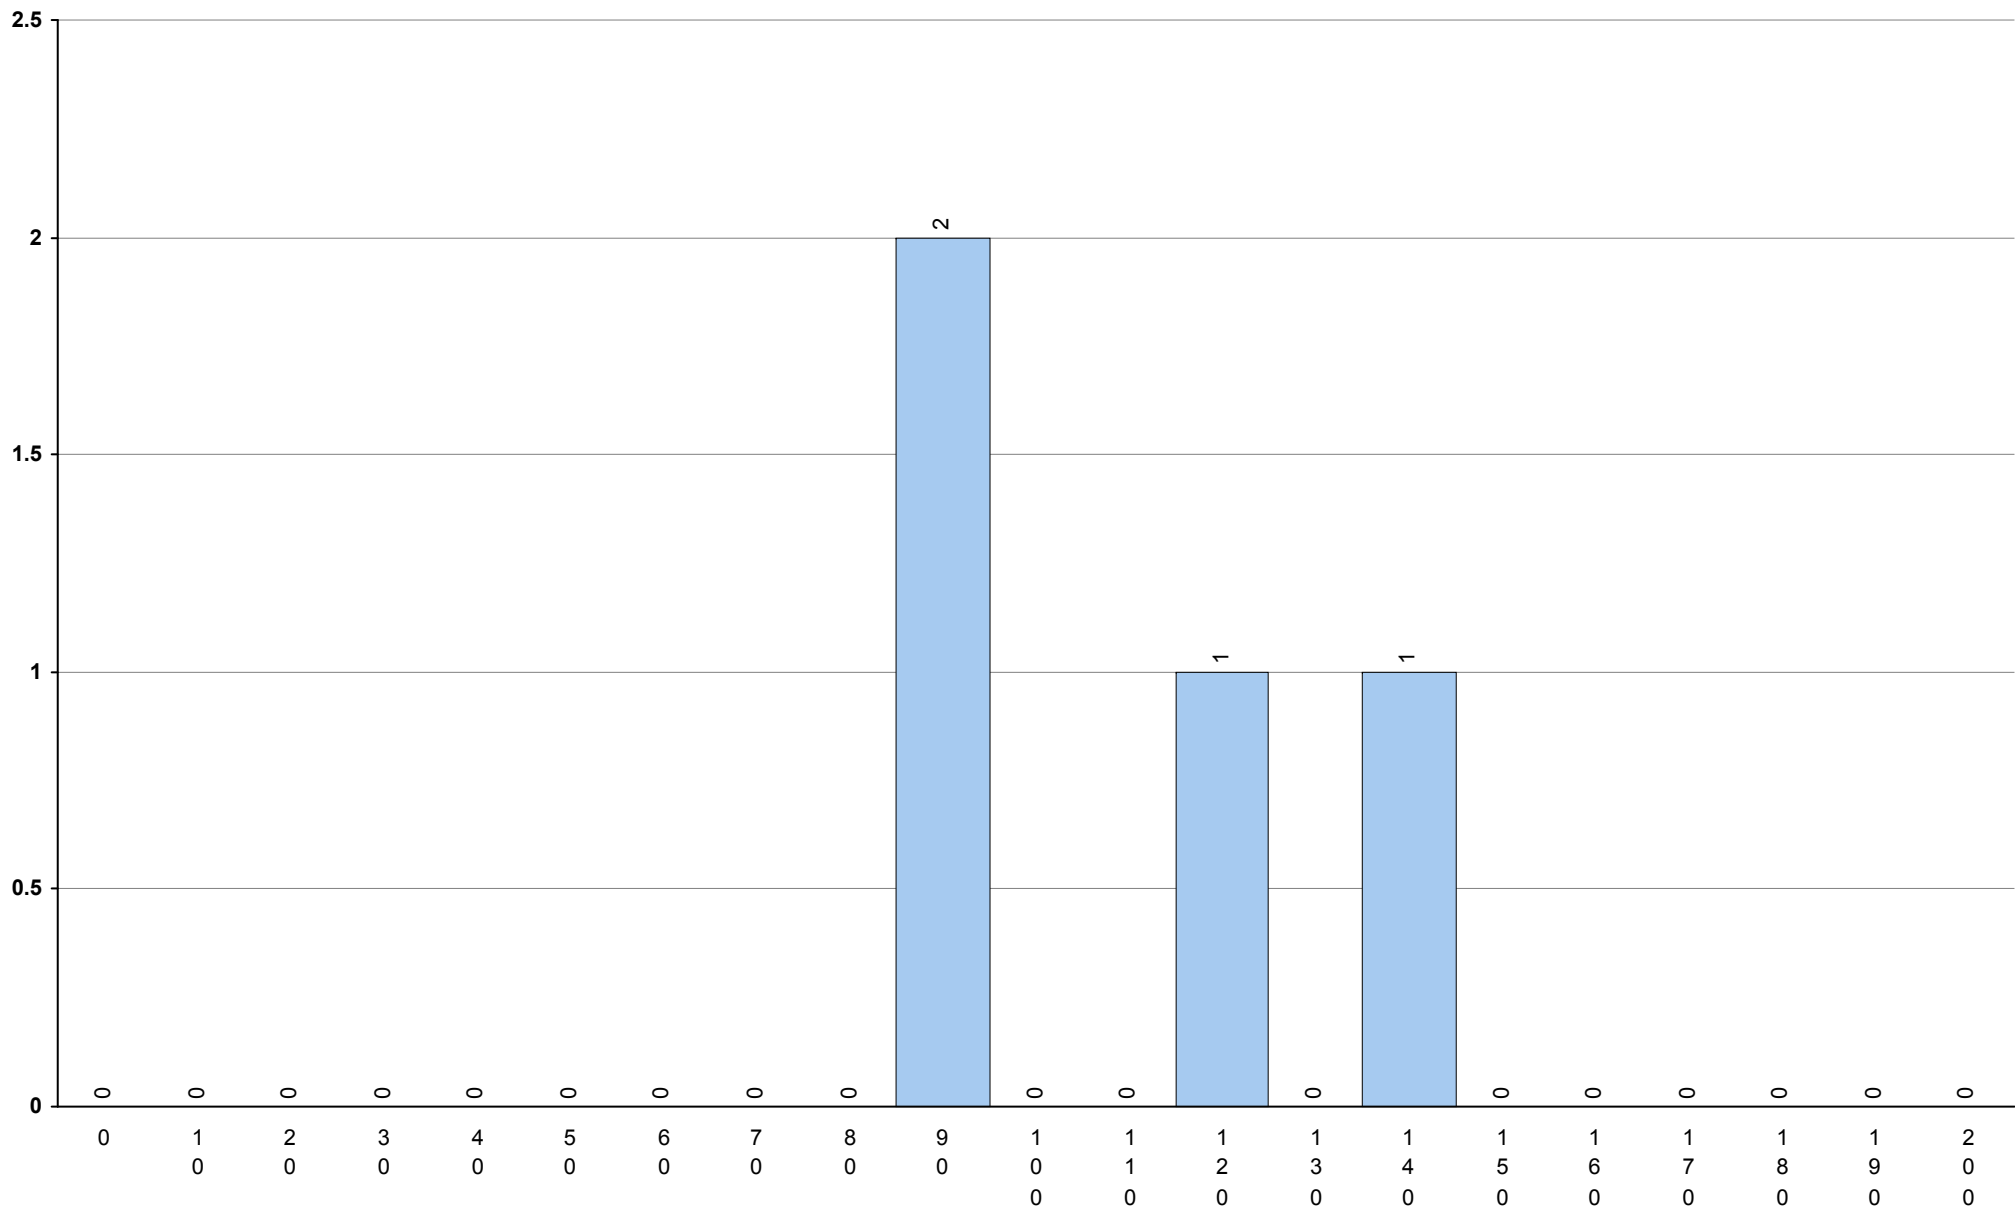

732 Latim A	2ª Fase	Provas: 4	Negativas: 1	Média: 115	Desvio: 22