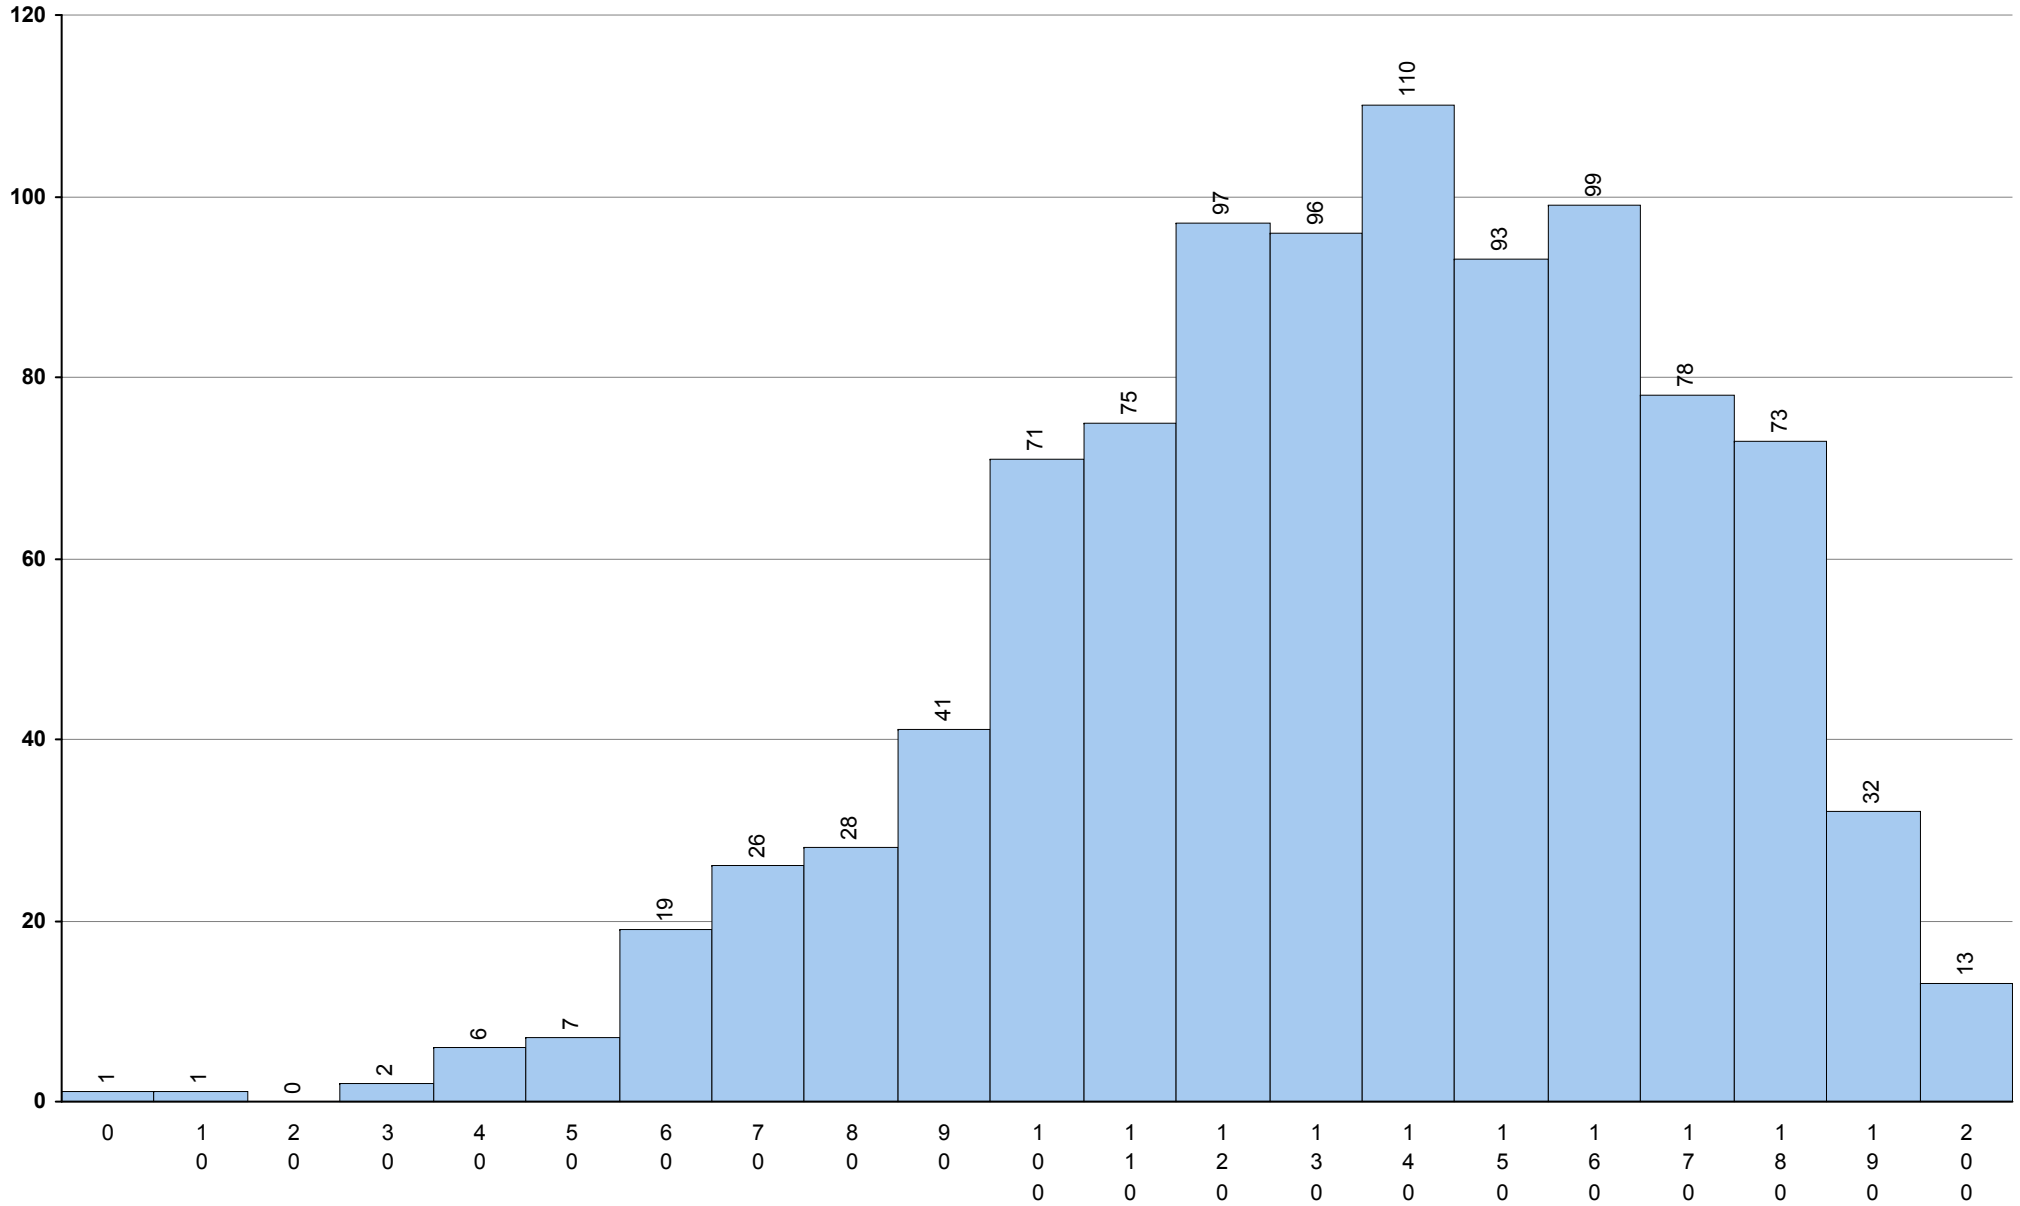

501 Alemão	2ª Fase	Provas: 12	Média: 86	Desvio: 41
-------------------	----------------	------------	------------------	------------

702 Biologia e Geologia **2ª Fase** Provas: 10974 Negativas: 4352 Média: 103 Desvio: 33

706 Desenho A	2ª Fase	Provas: 968	Negativas: 100	Média: 138	Desvio: 34
----------------------	----------------	-------------	----------------	-------------------	------------

712 Economia A	2ª Fase	Provas: 2493	Negativas: 691	Média: 120	Desvio: 41
-----------------------	----------------	--------------	----------------	-------------------	------------