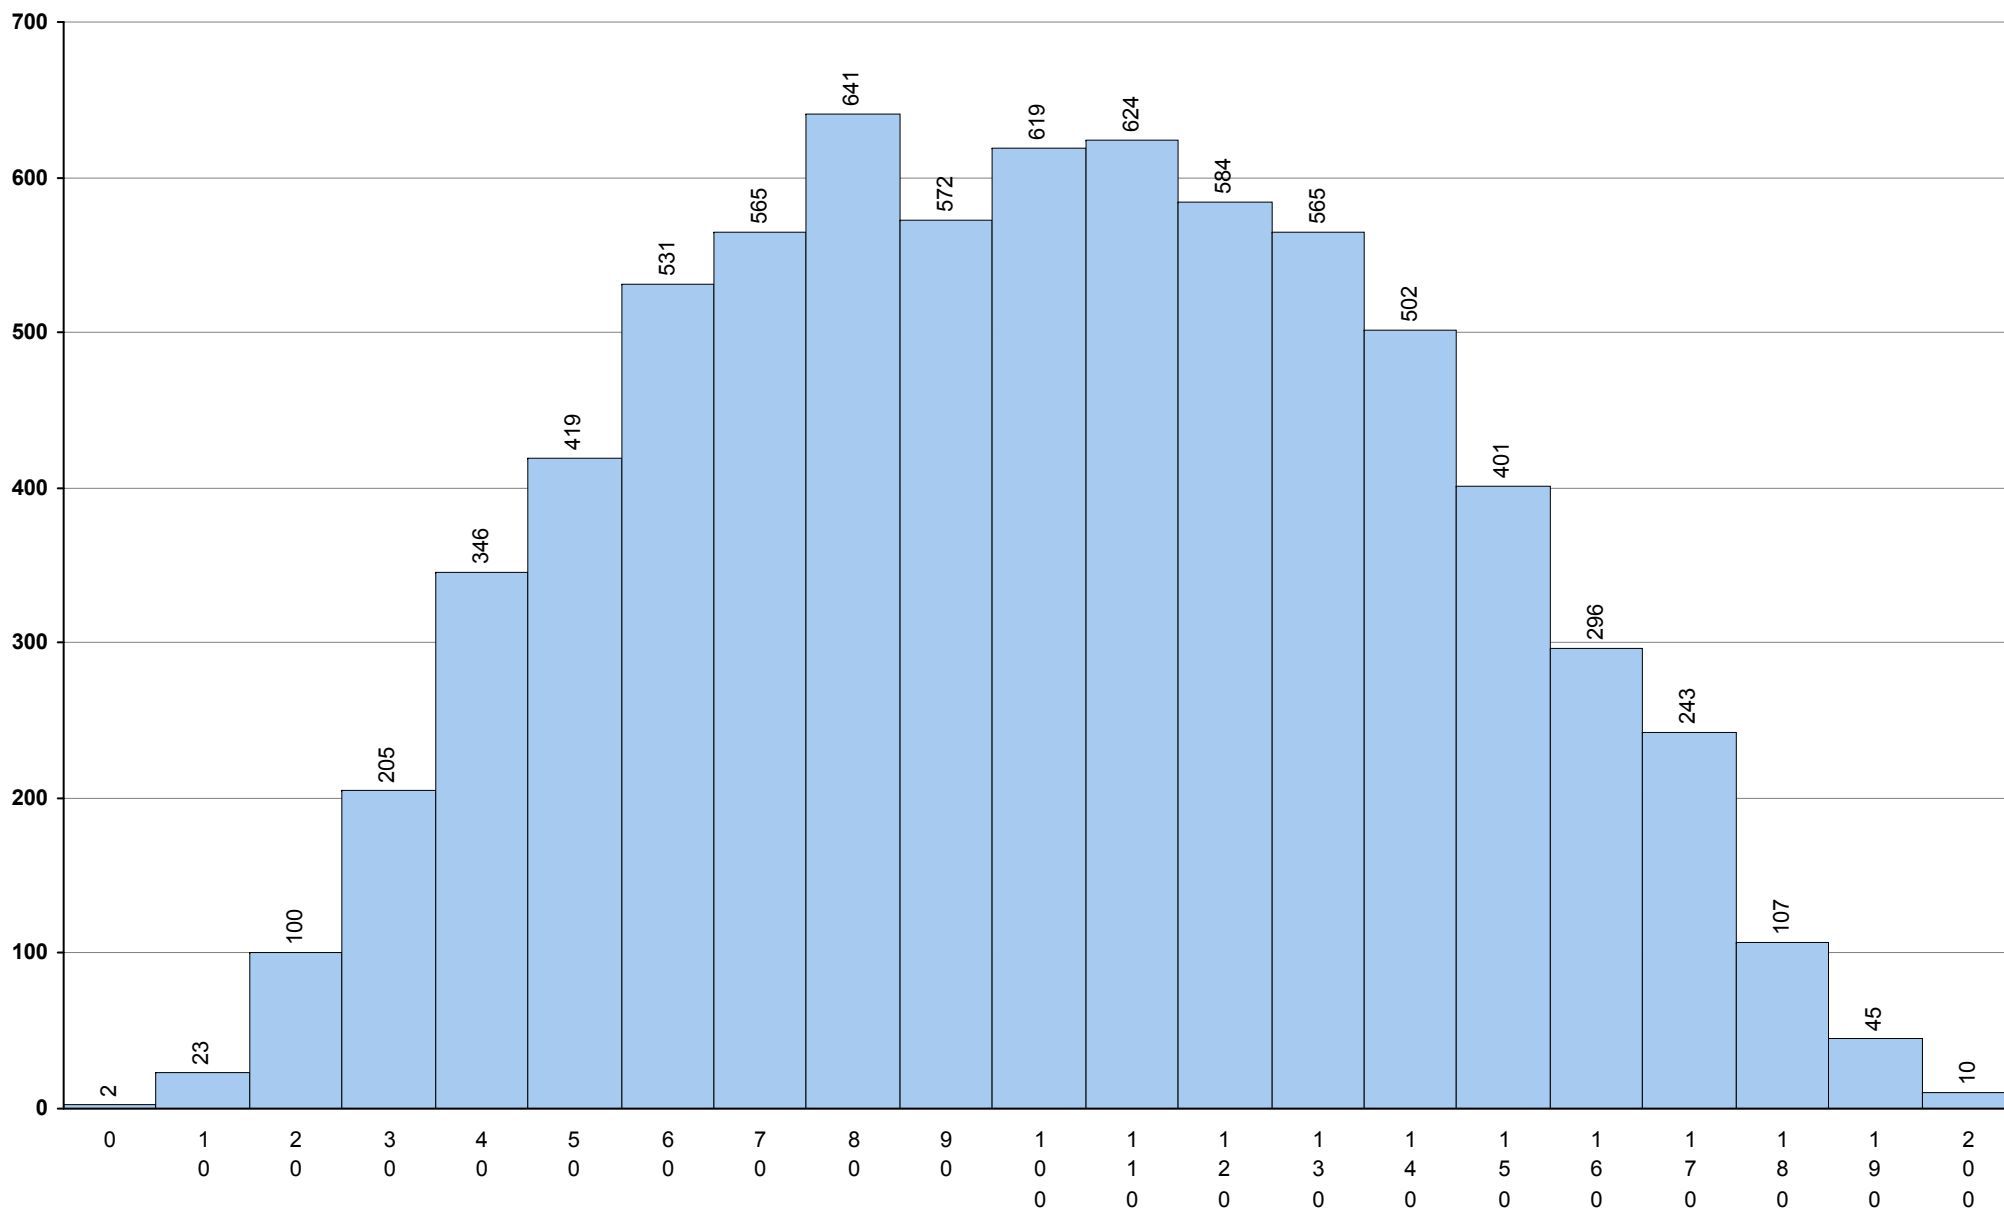

715 Física e Química A

2ª Fase

Provas: 7400

Negativas: 3008

Média: 104

Desvio: 40