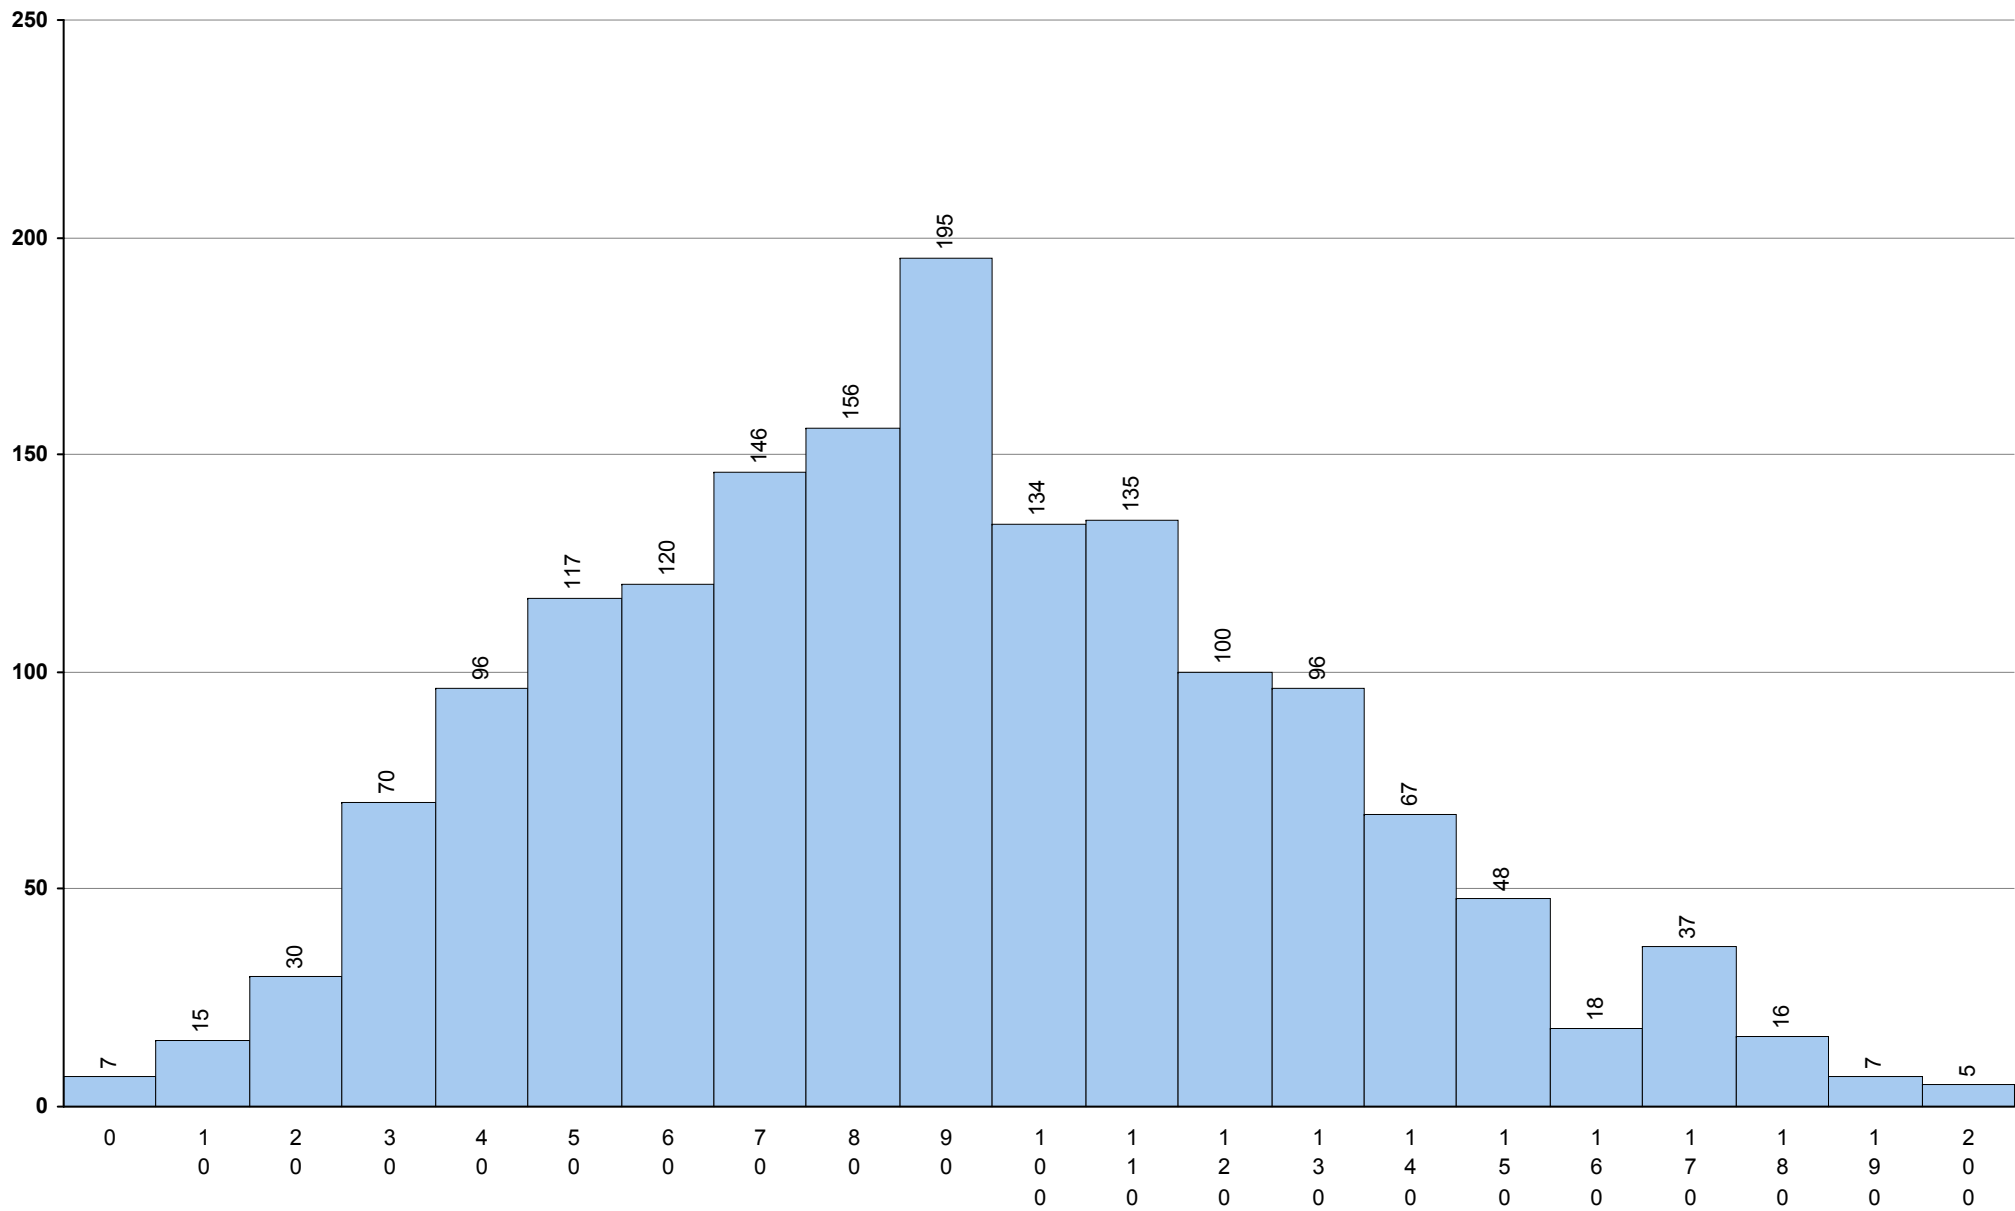

835 Matemática Aplic. às Ciências Soc. 2ª Fase Provas: 1615 Negativas: 795 Média: **94** Desvio: 38