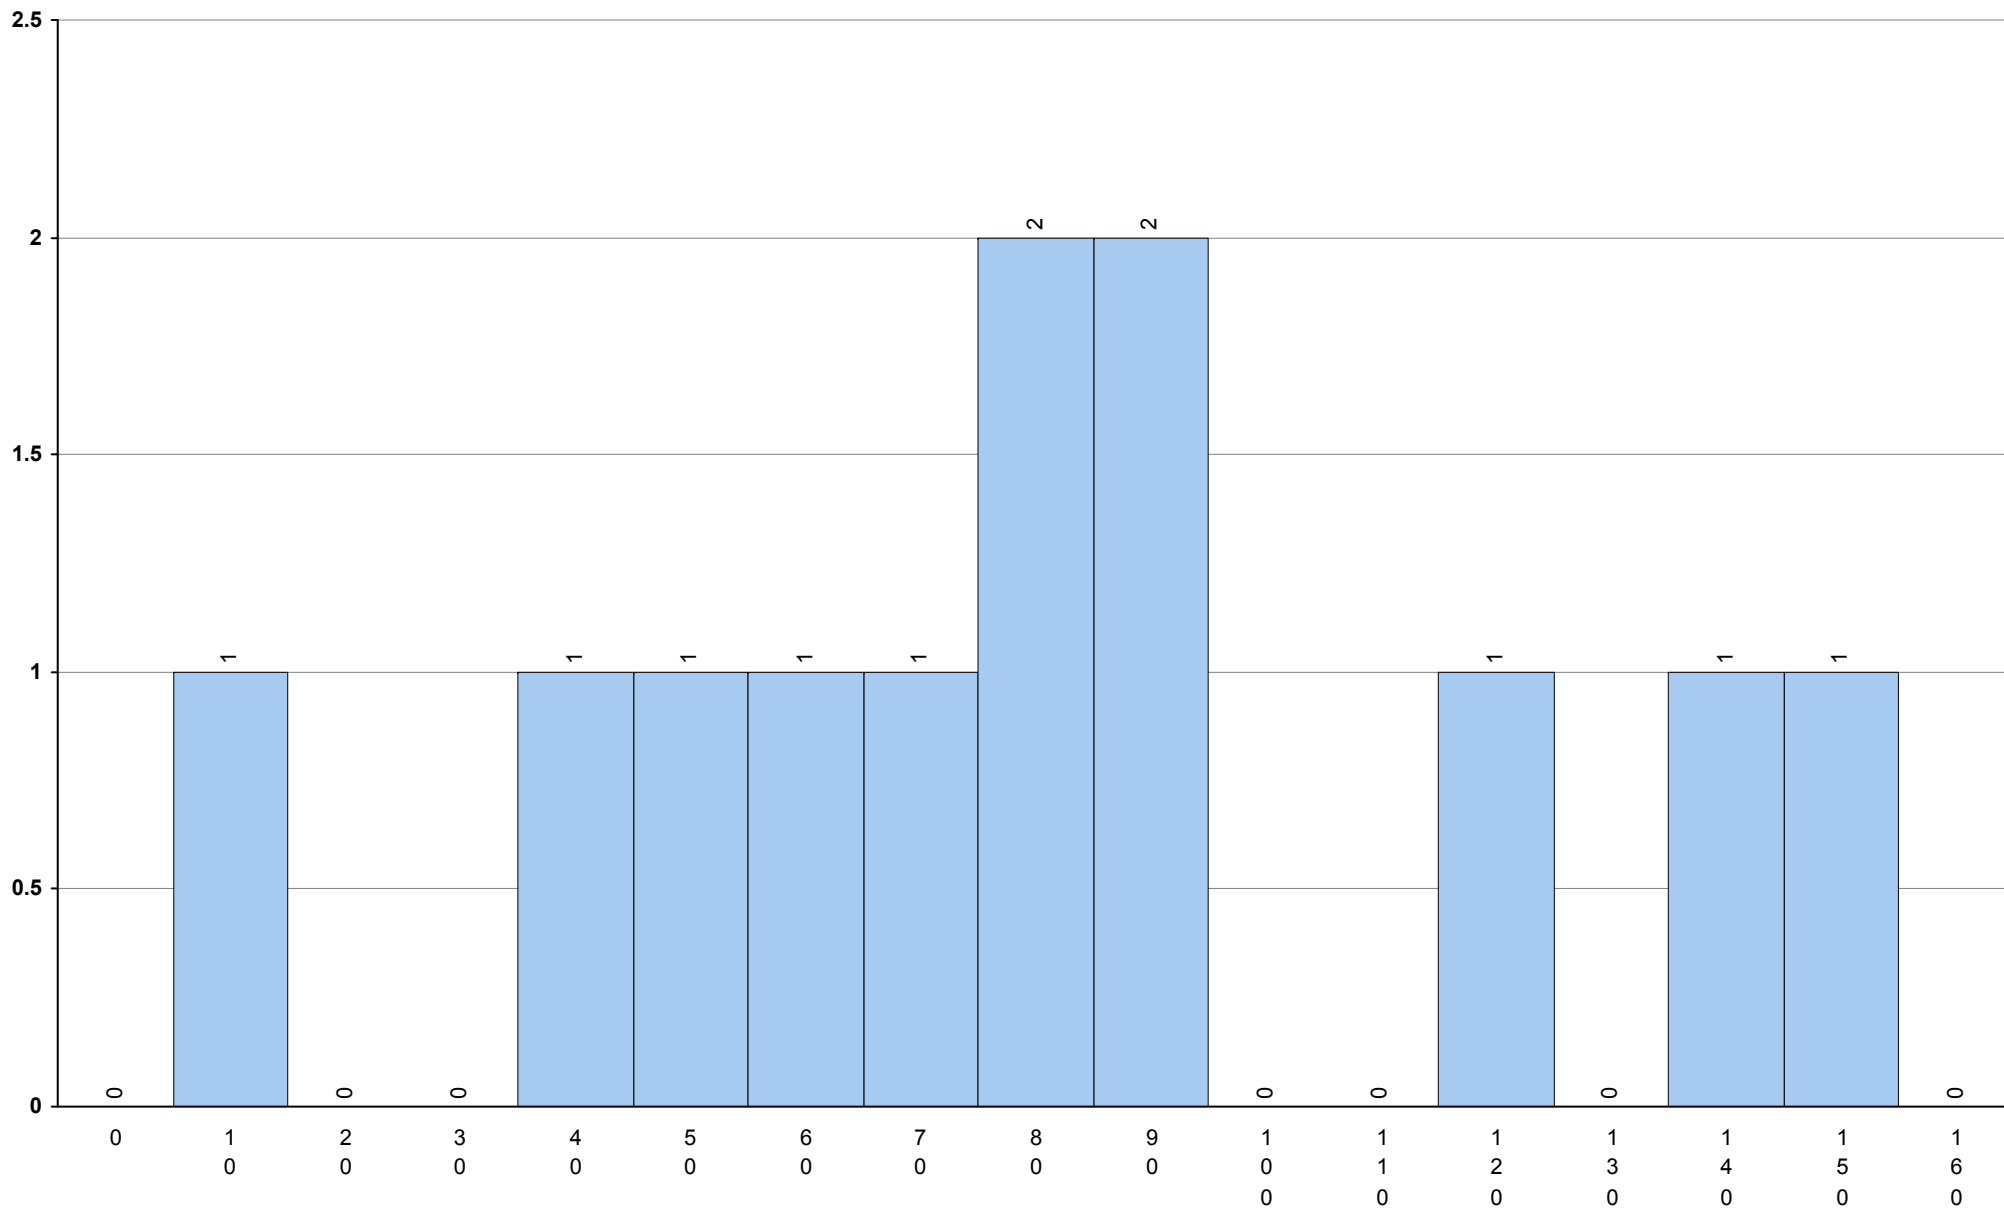

501 Alemão	2ª Fase	Provas: 12	Média: 86	Desvio: 41