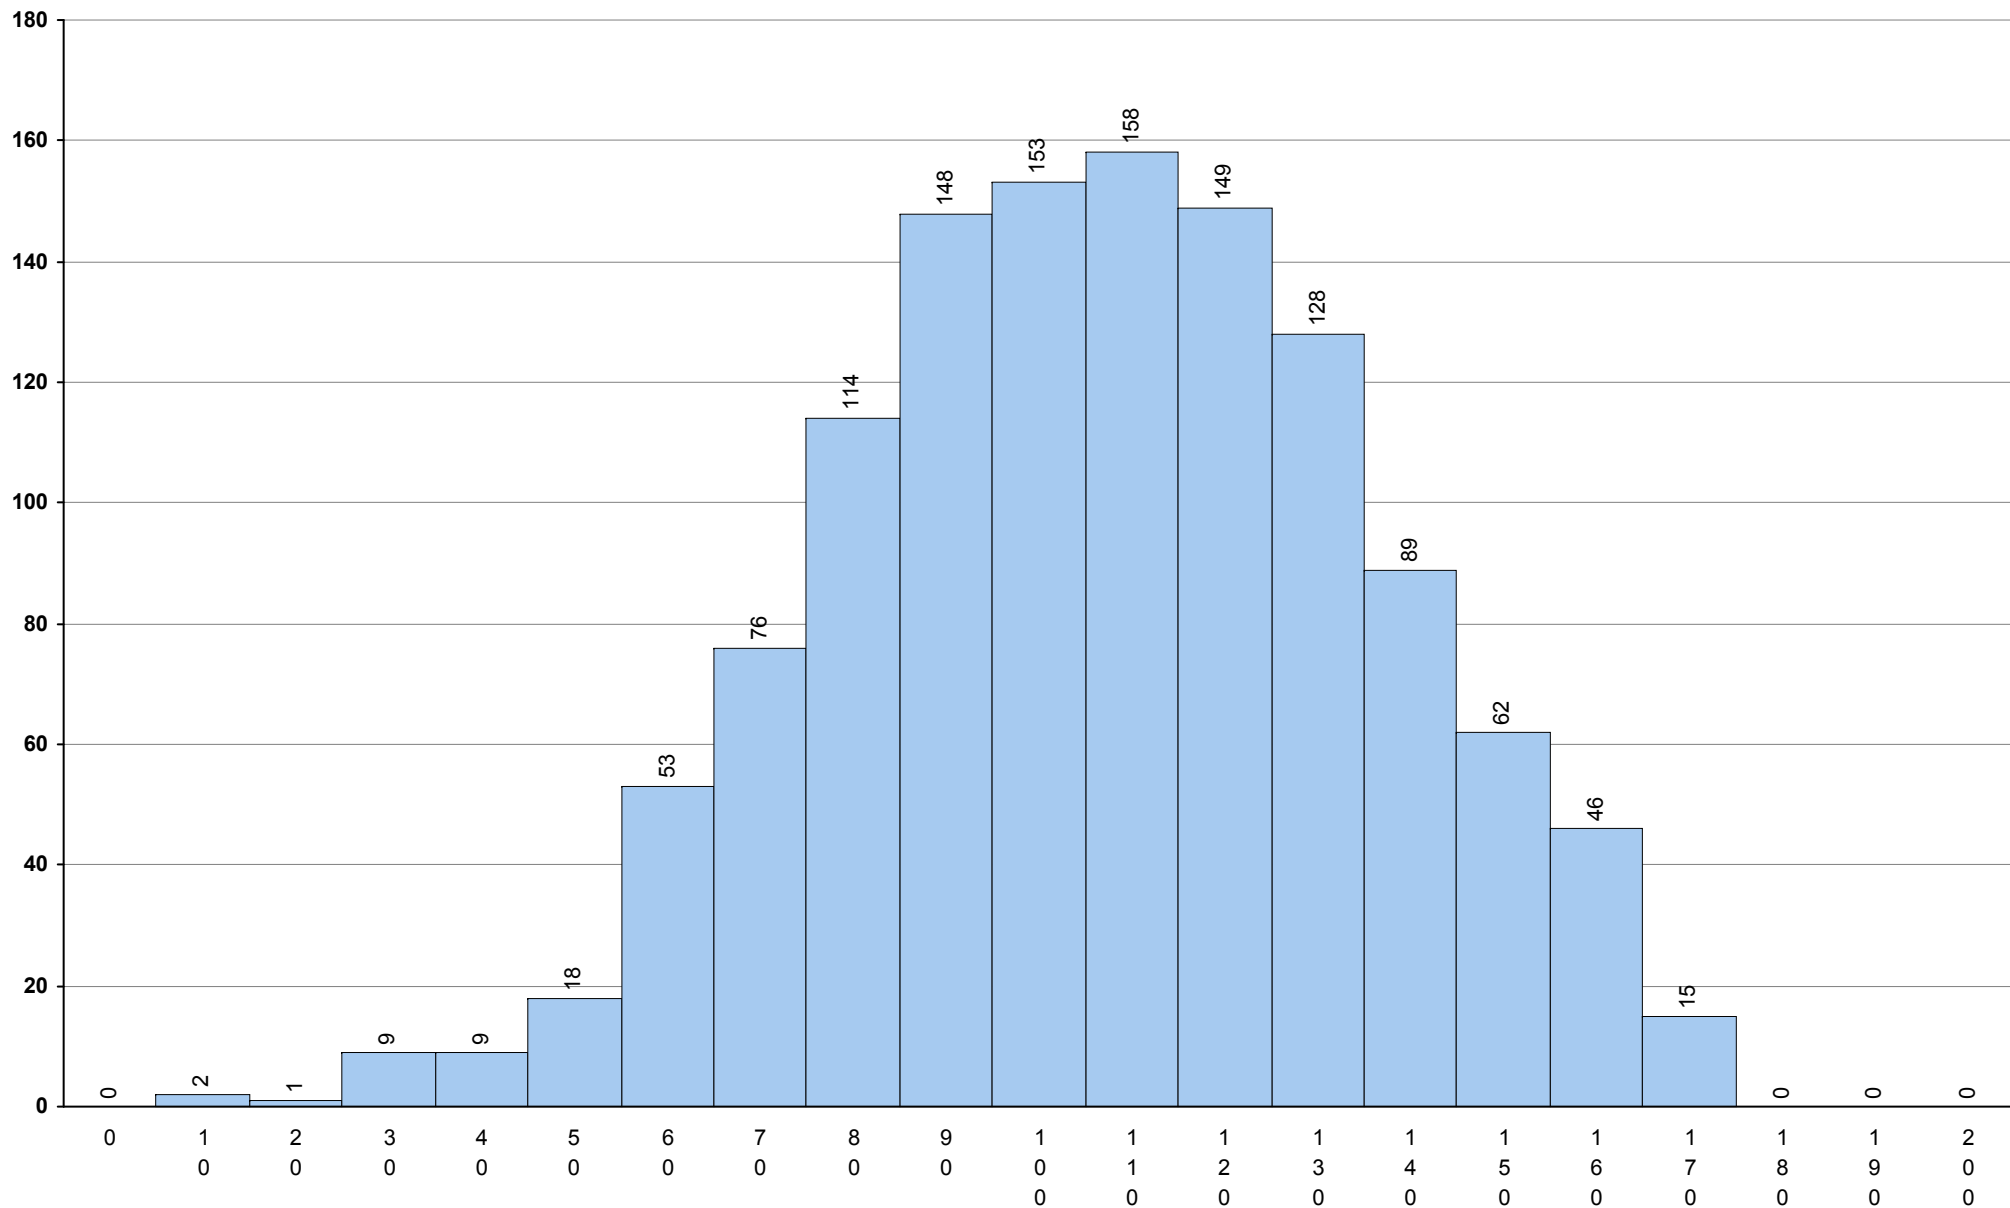

719 Geografia A 2ª Fase Provas: 1230 Negativas: 307 Média: 111 Desvio: 29

708 Geometria Descritiva A

2ª Fase

Provas: 1729

Negativas: 613

Média: 116

Desvio: 56

623 História A **2ª Fase** Provas: 1604 Negativas: 519 Média: **107** Desvio: 32