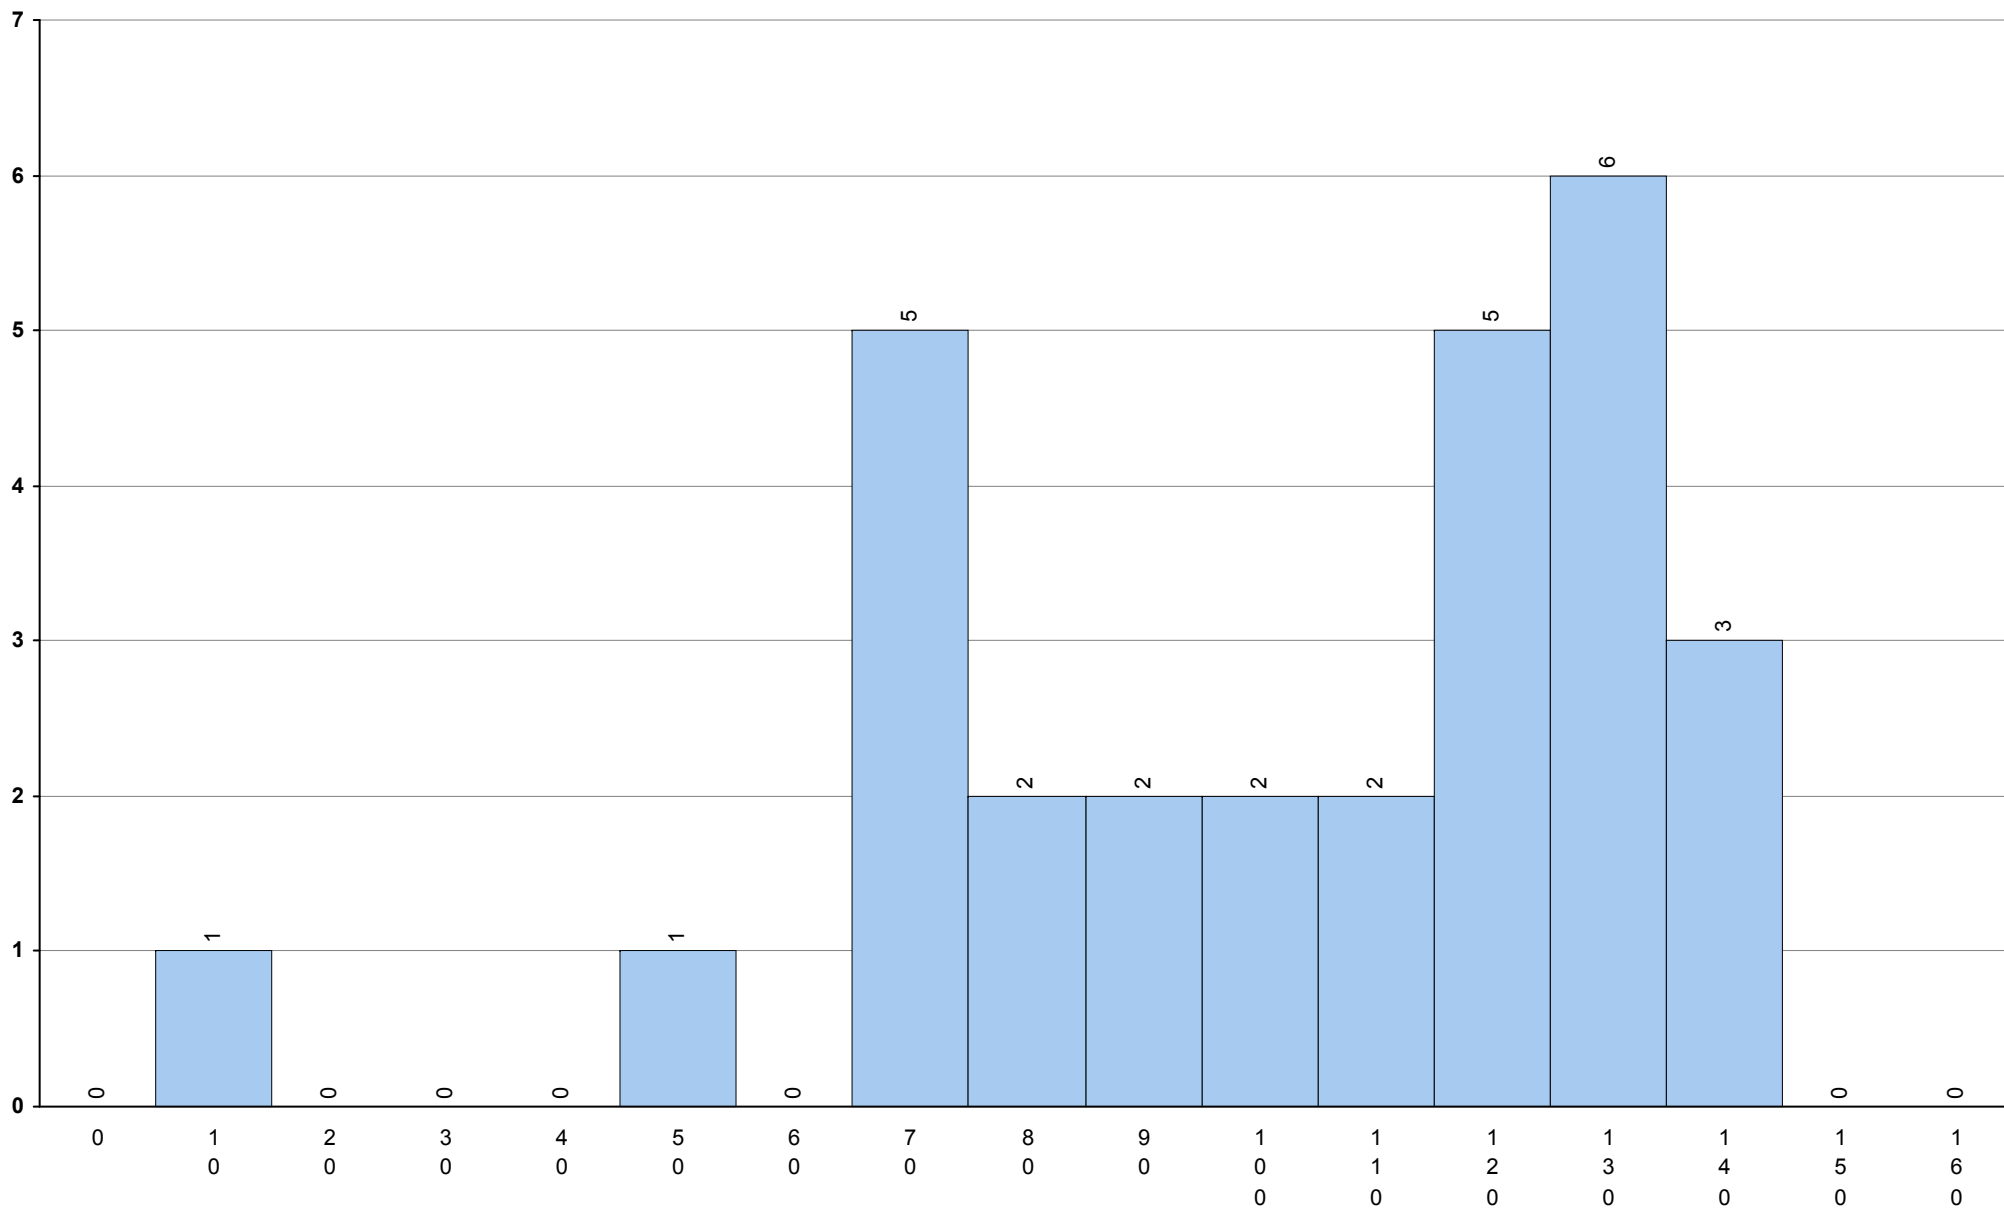

719 Geografia A 2ª Fase Provas: 1230 Negativas: 307 Média: 111 Desvio: 29

708 Geometria Descritiva A

2ª Fase

Provas: 1729

Negativas: 613

Média: 116

Desvio: 56

623 História A **2ª Fase** Provas: 1604 Negativas: 519 Média: **107** Desvio: 32