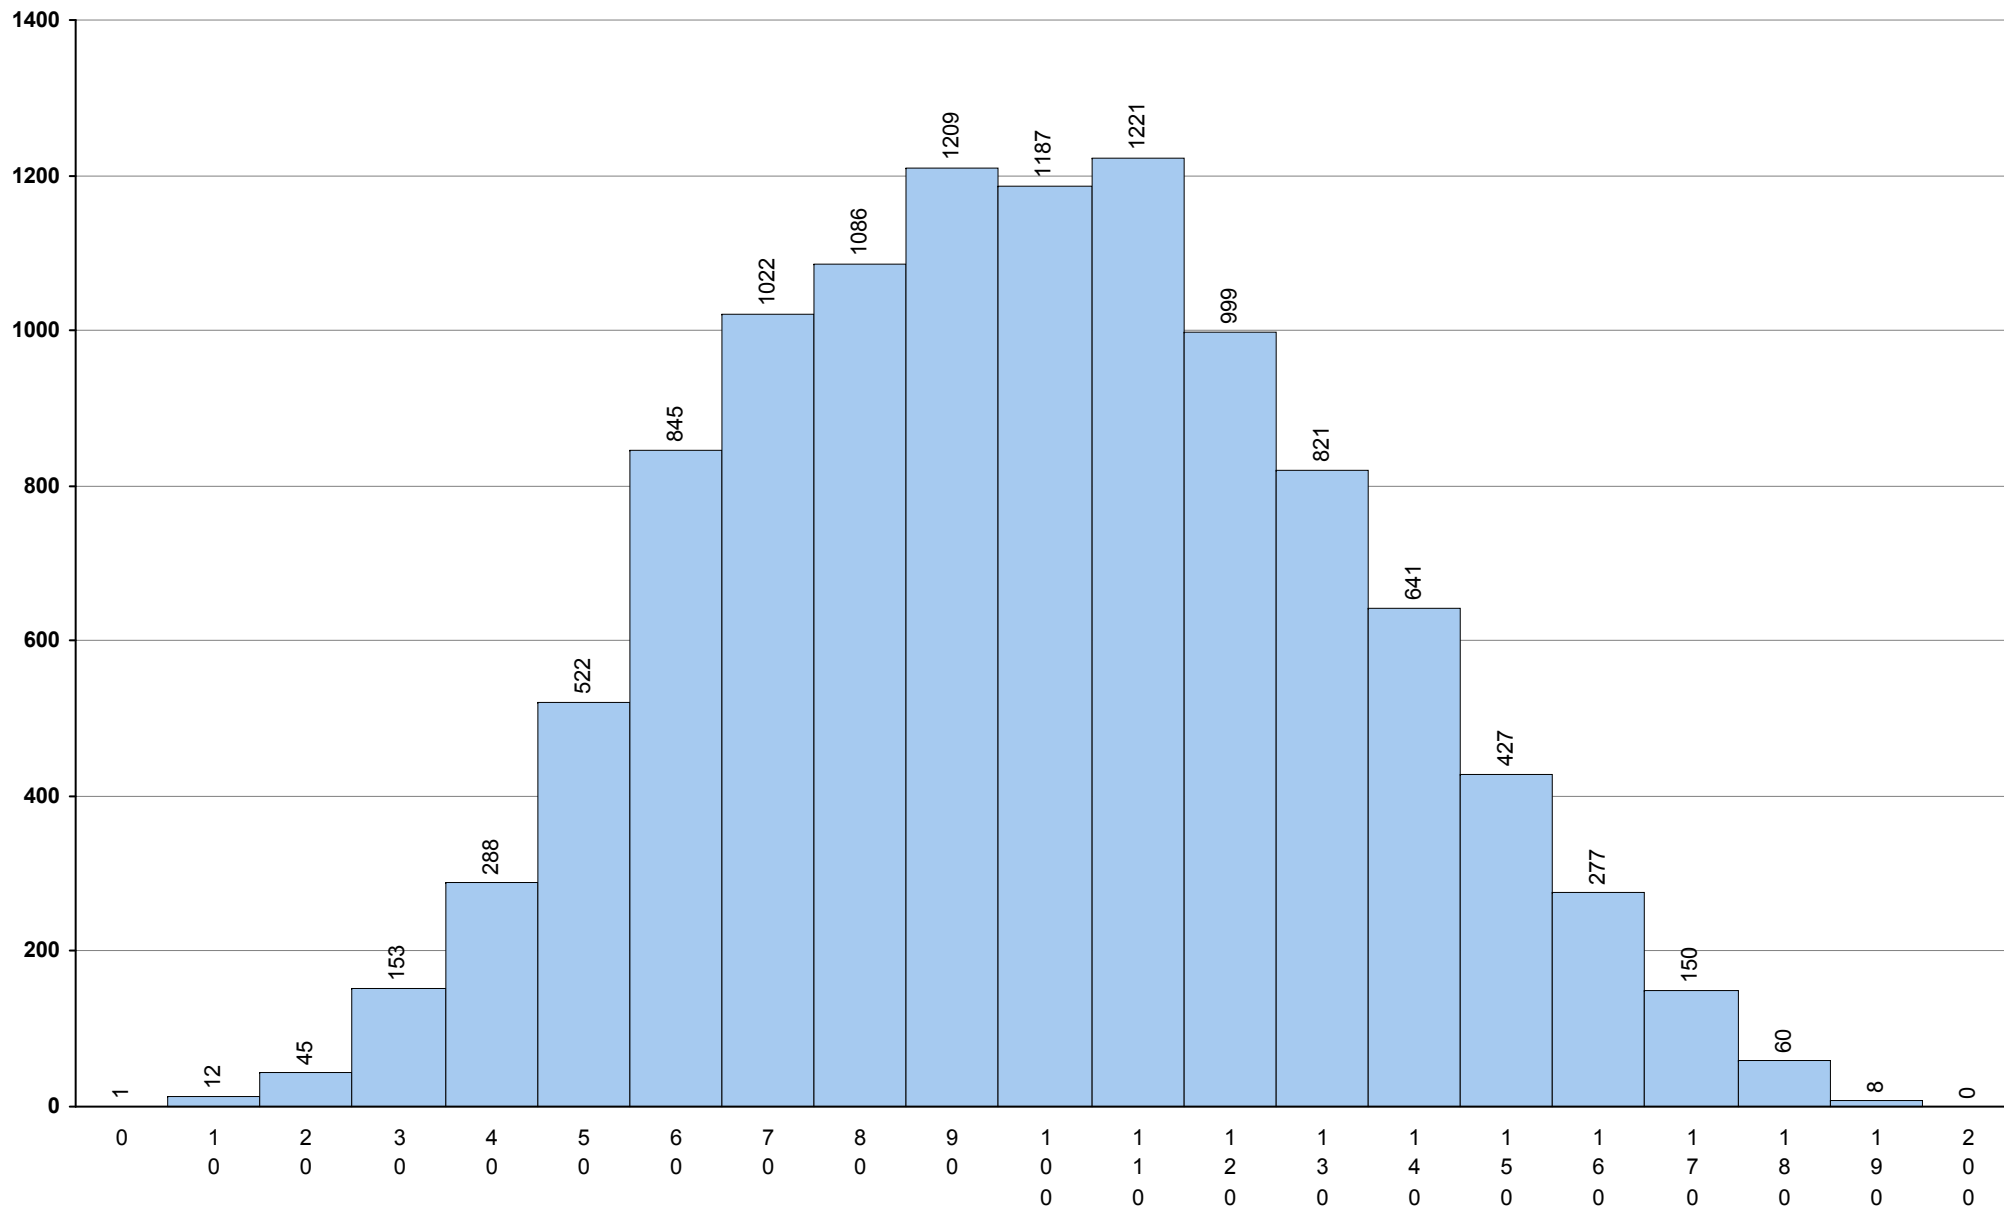

501 Alemão	2ª Fase	Provas: 12	Média: 86	Desvio: 41
-------------------	----------------	------------	------------------	------------

702 Biologia e Geologia **2ª Fase** Provas: 10974 Negativas: 4352 Média: 103 Desvio: 33

706 Desenho A	2ª Fase	Provas: 968	Negativas: 100	Média: 138	Desvio: 34
----------------------	----------------	-------------	----------------	-------------------	------------

712 Economia A	2ª Fase	Provas: 2493	Negativas: 691	Média: 120	Desvio: 41
-----------------------	----------------	--------------	----------------	-------------------	------------