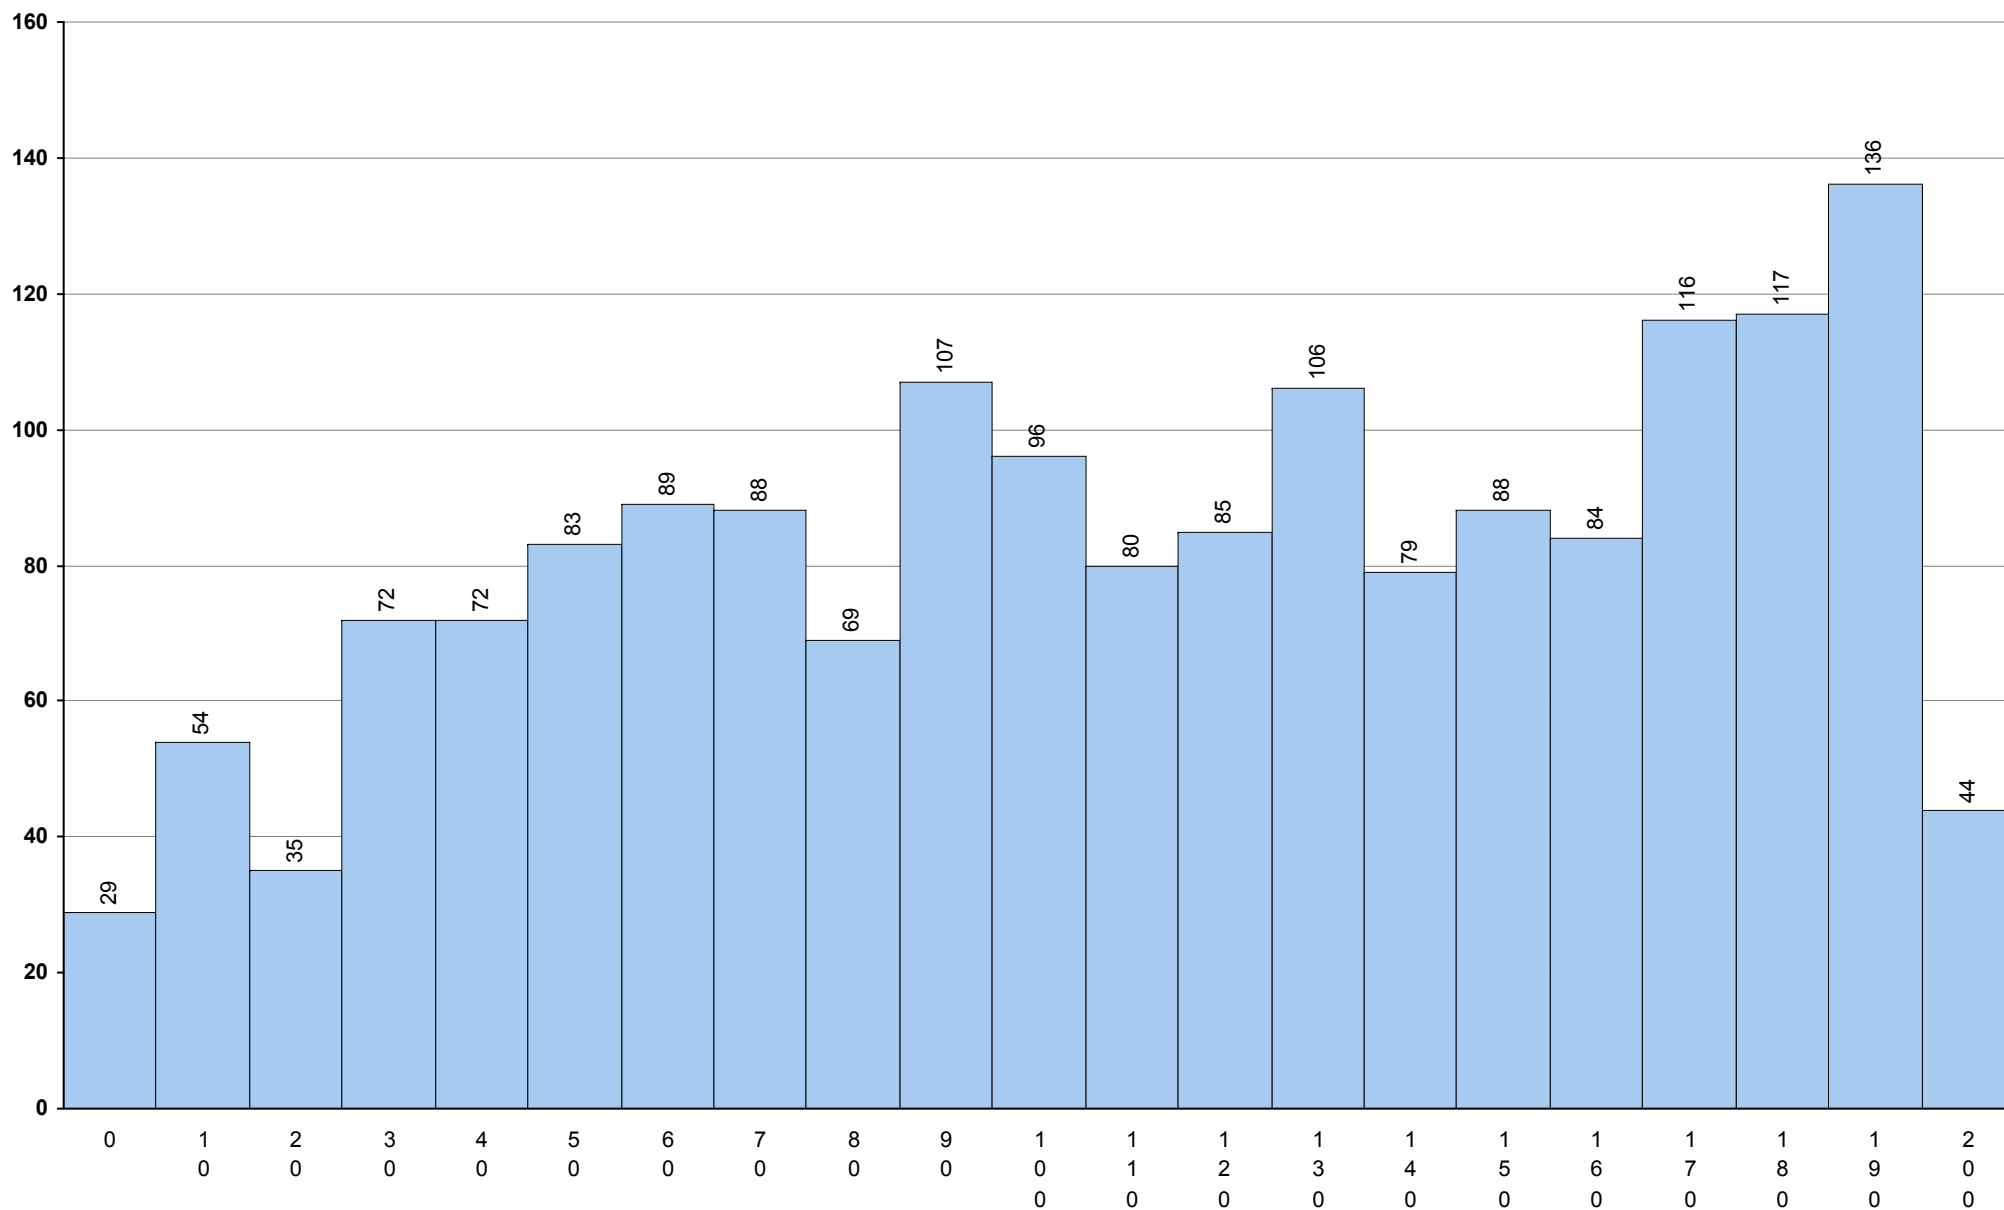

719 Geografia A 2ª Fase Provas: 1230 Negativas: 307 Média: 111 Desvio: 29

708 Geometria Descritiva A

2ª Fase

Provas: 1729

Negativas: 613

Média: 116

Desvio: 56

623 História A **2ª Fase** Provas: 1604 Negativas: 519 Média: **107** Desvio: 32