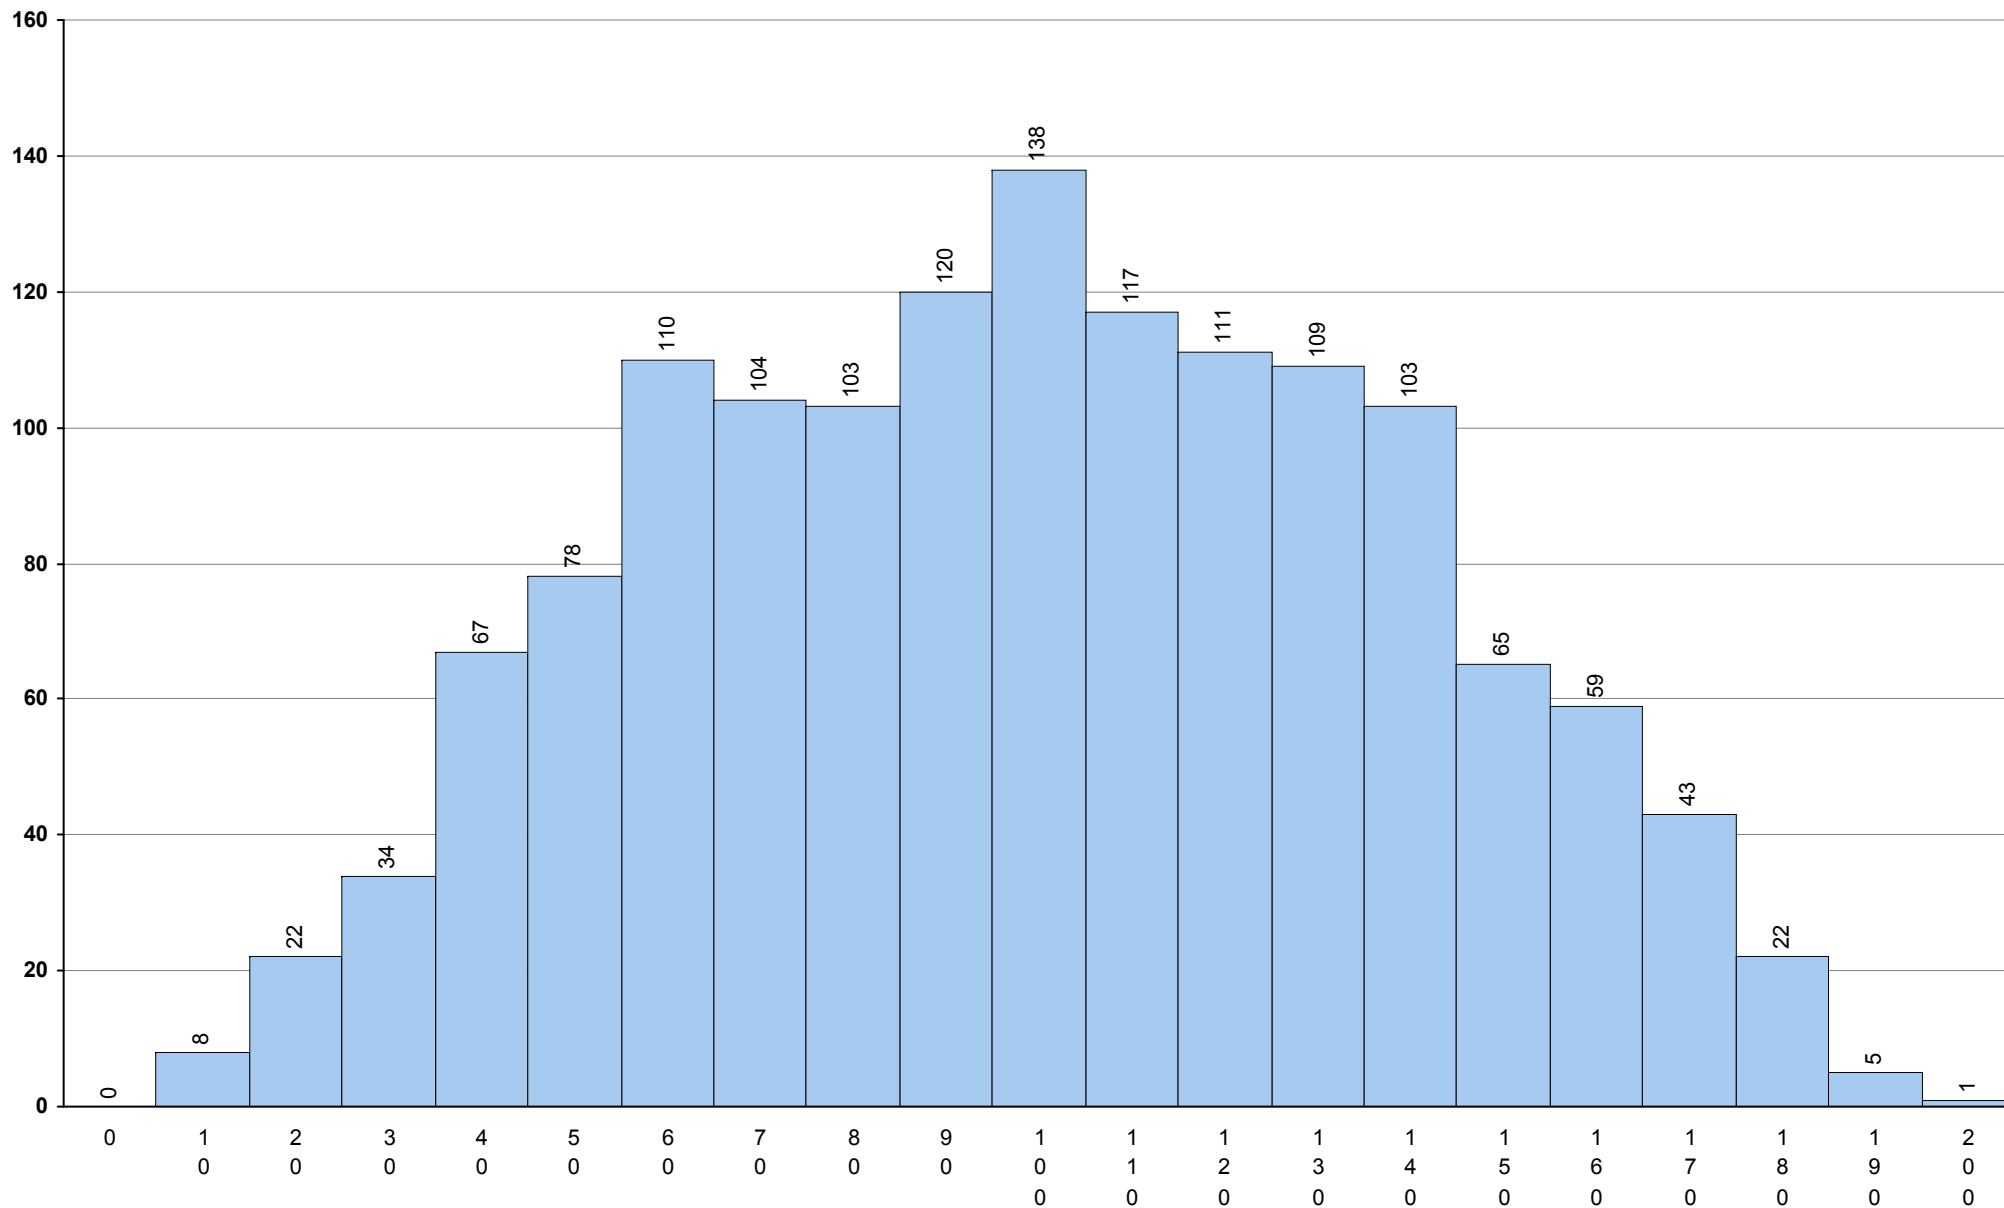

714 Filosofia **2ª Fase** Provas: 1419 Negativas: 548 Média: **104** Desvio: 40