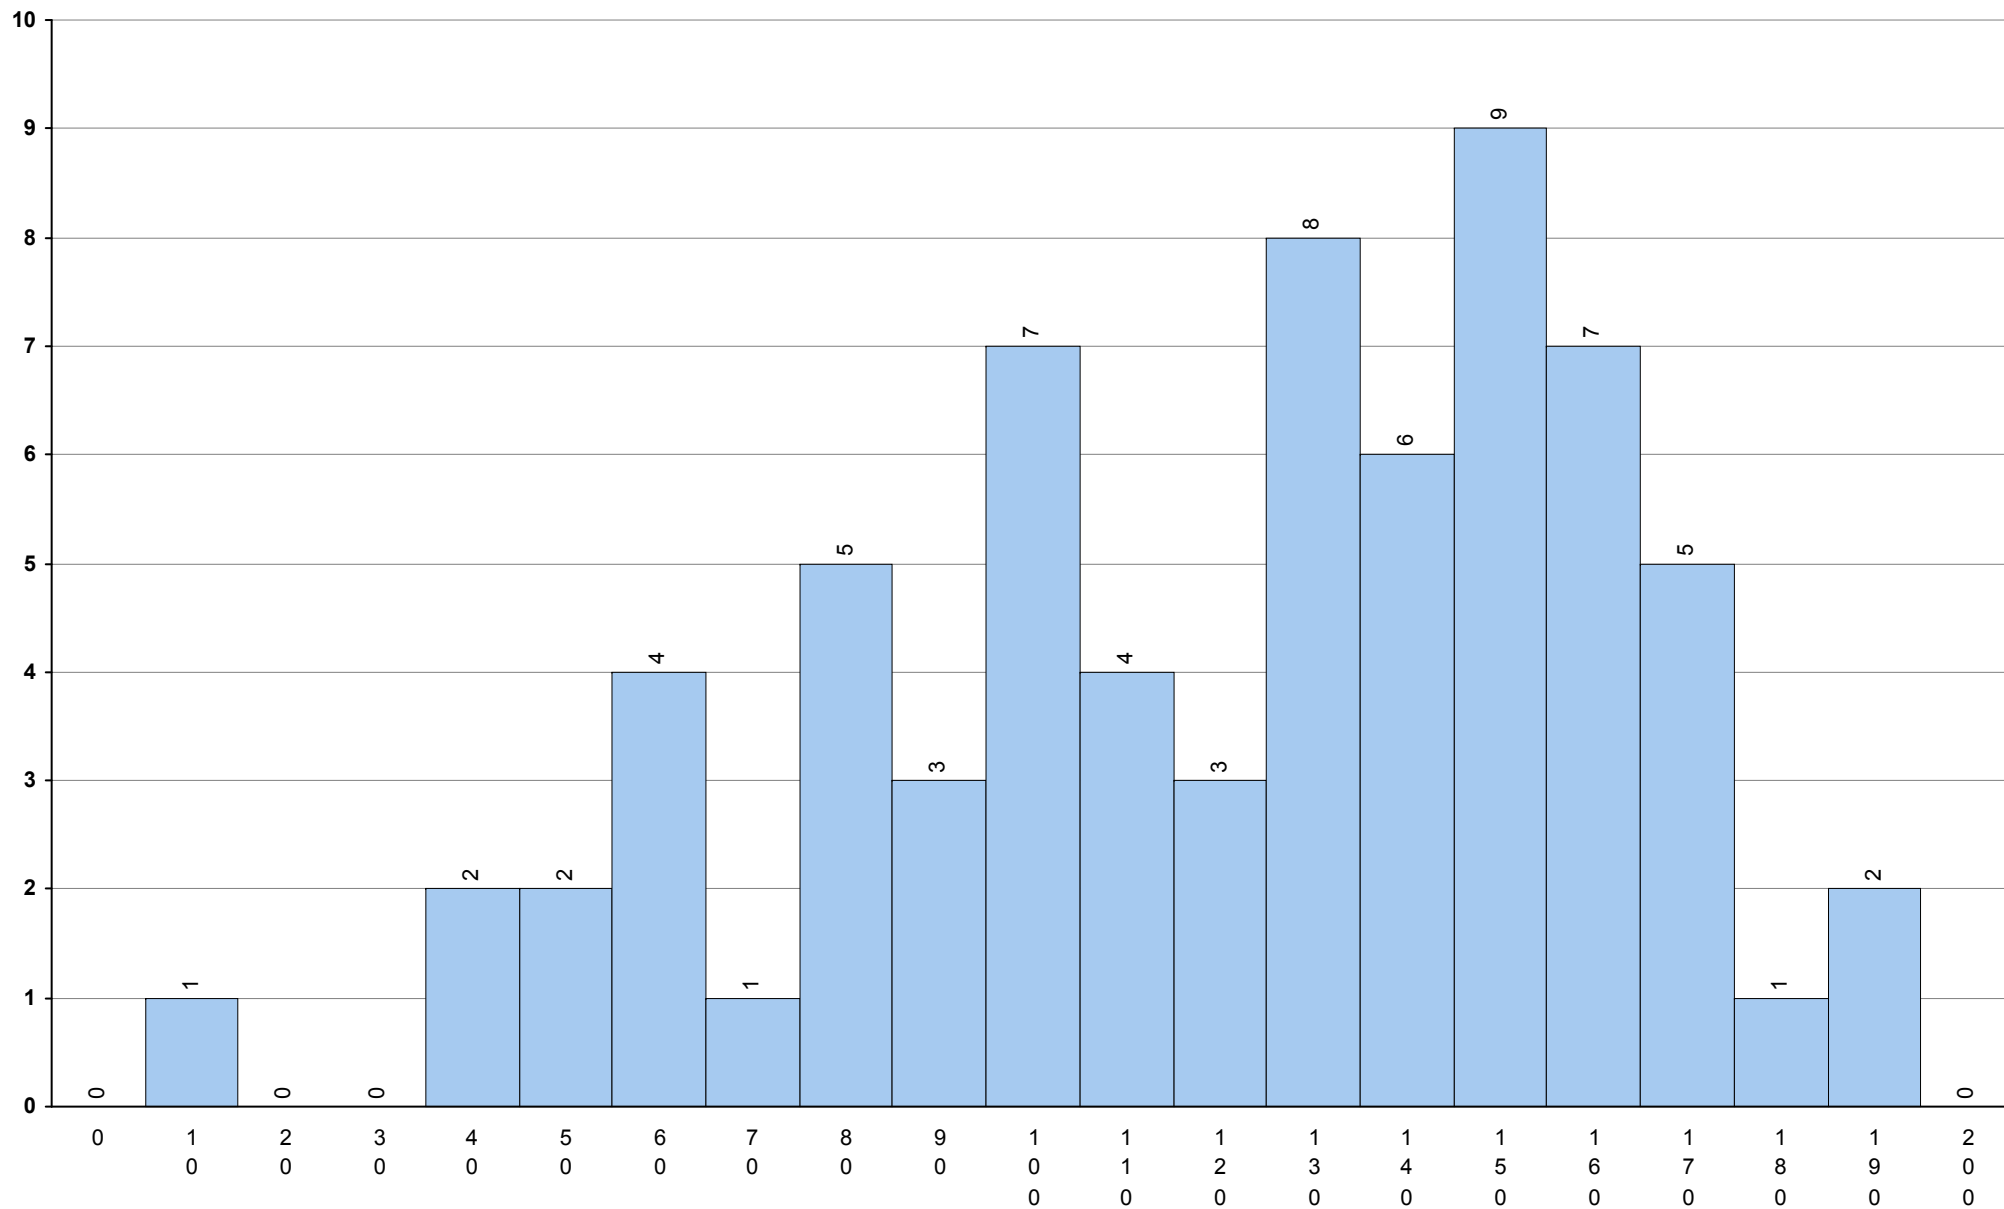

723 História B

2ª Fase

Provas: 70

Negativas: 15

Média: 125

Desvio: 40

724 História da Cultura e das Artes **2ª Fase** Provas: 556 Negativas: 115 Média: **118** Desvio: 31

550 Inglês	2ª Fase	Provas: 1025	Média: 119	Desvio: 31
------------	---------	--------------	------------	------------