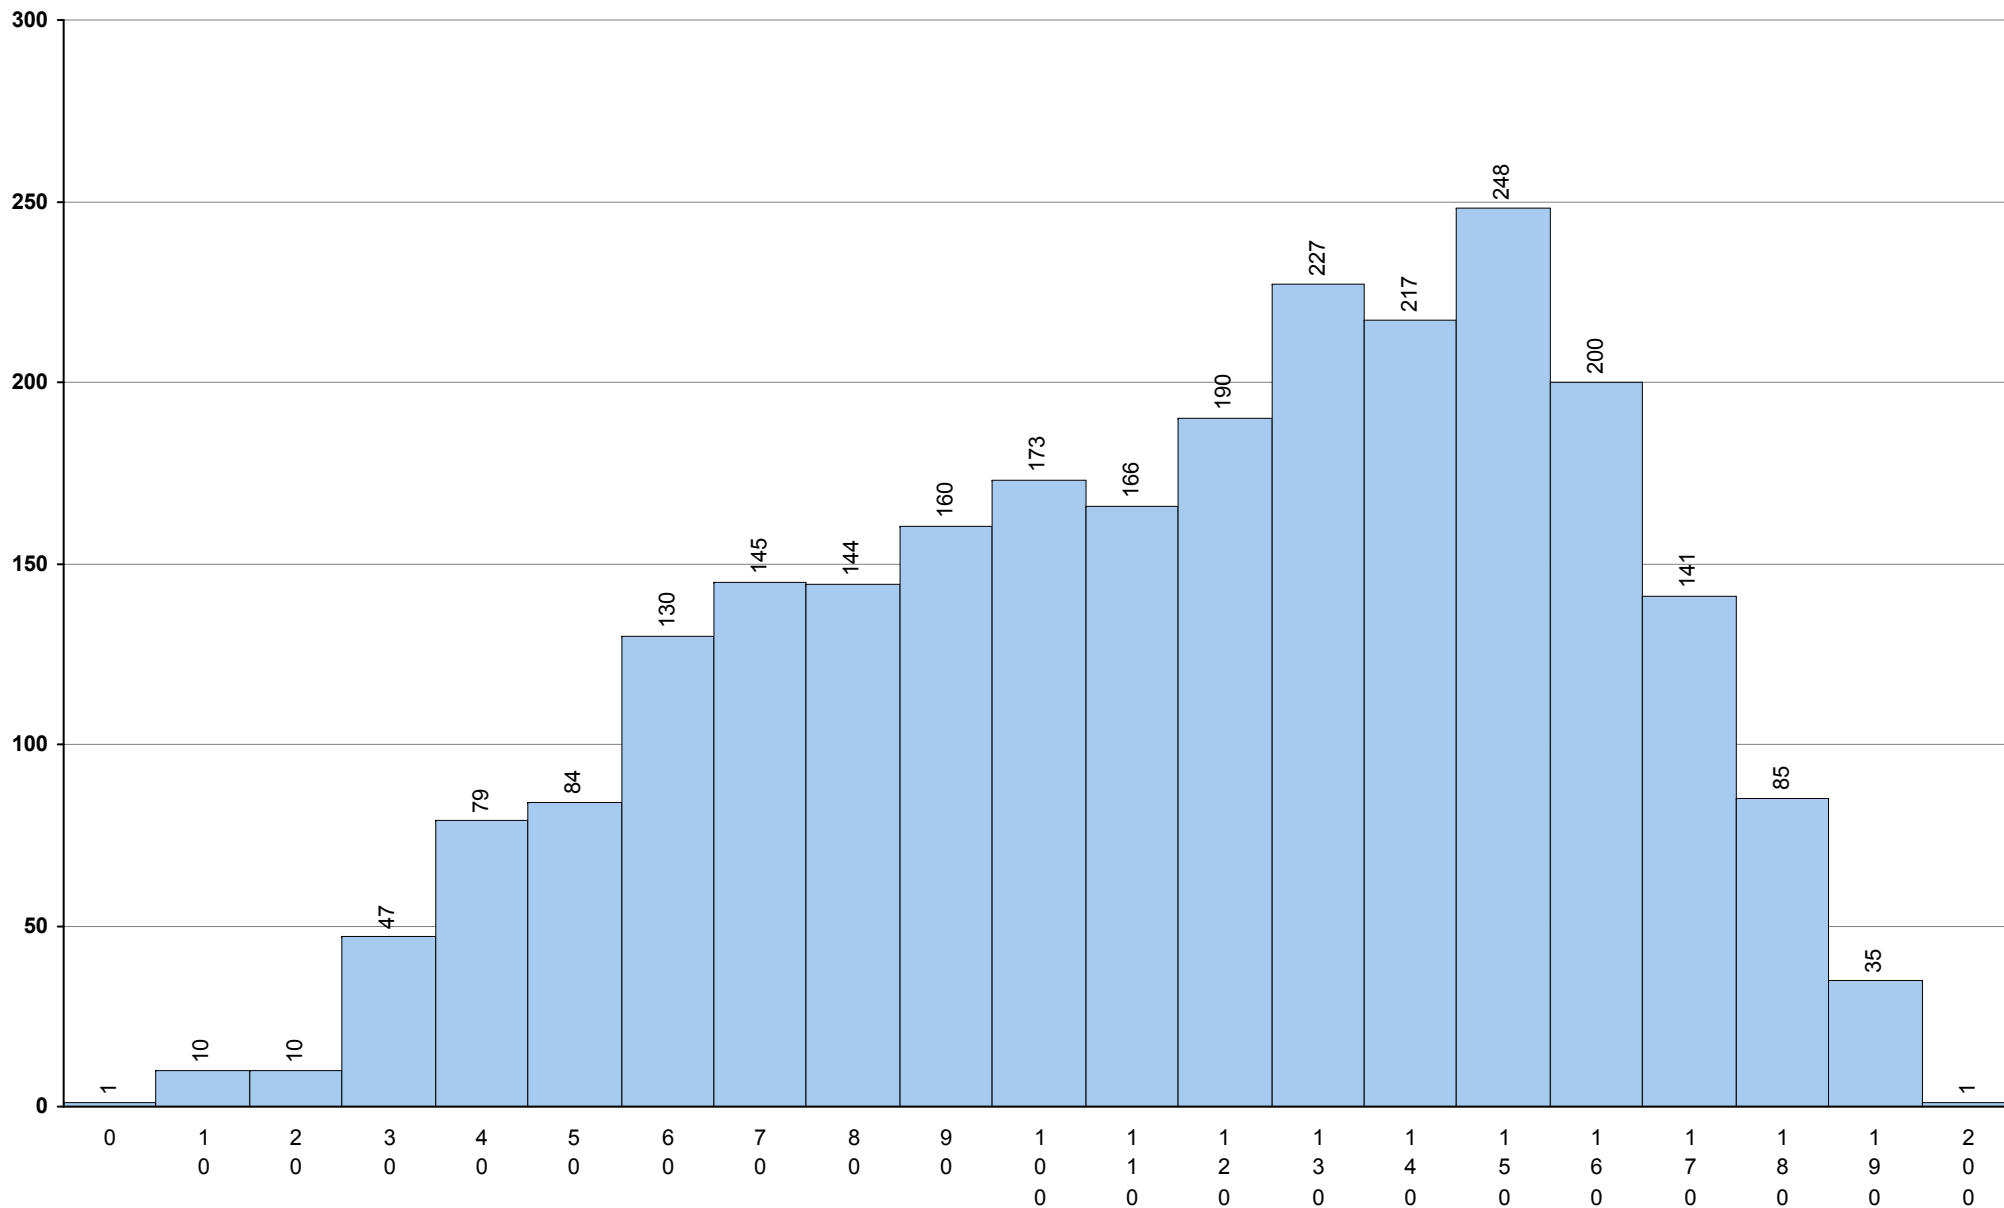

501 Alemão	2ª Fase	Provas: 12	Média: 86	Desvio: 41
-------------------	----------------	------------	------------------	------------

702 Biologia e Geologia **2ª Fase** Provas: 10974 Negativas: 4352 Média: 103 Desvio: 33

706 Desenho A	2ª Fase	Provas: 968	Negativas: 100	Média: 138	Desvio: 34
----------------------	----------------	-------------	----------------	-------------------	------------

712 Economia A	2ª Fase	Provas: 2493	Negativas: 691	Média: 120	Desvio: 41
-----------------------	----------------	--------------	----------------	-------------------	------------