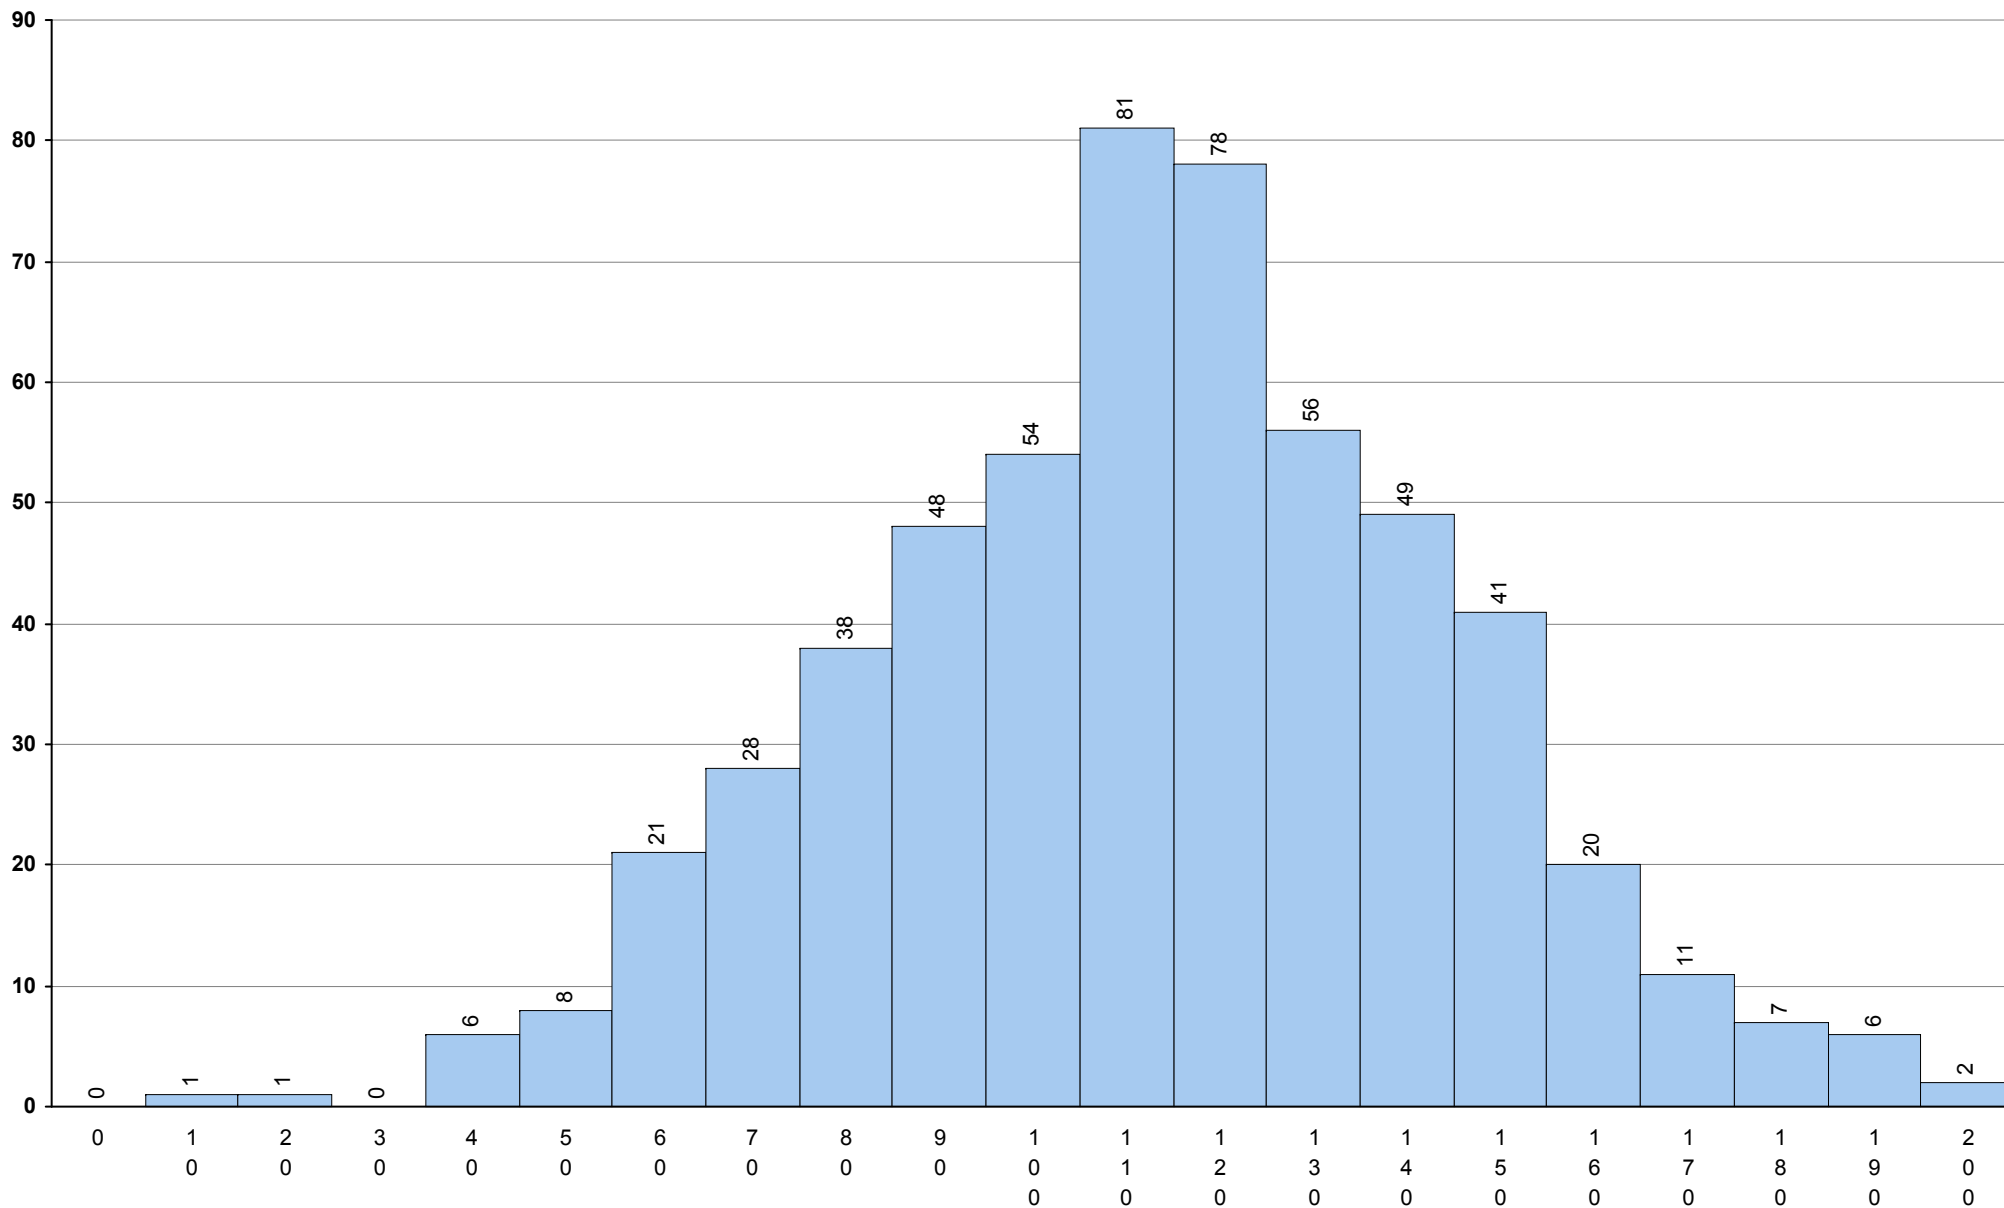

723 História B

2ª Fase

Provas: 70

Negativas: 15

Média: 125

Desvio: 40

724 História da Cultura e das Artes **2ª Fase** Provas: 556 Negativas: 115 Média: **118** Desvio: 31

550 Inglês	2ª Fase	Provas: 1025	Média: 119	Desvio: 31
------------	---------	--------------	------------	------------