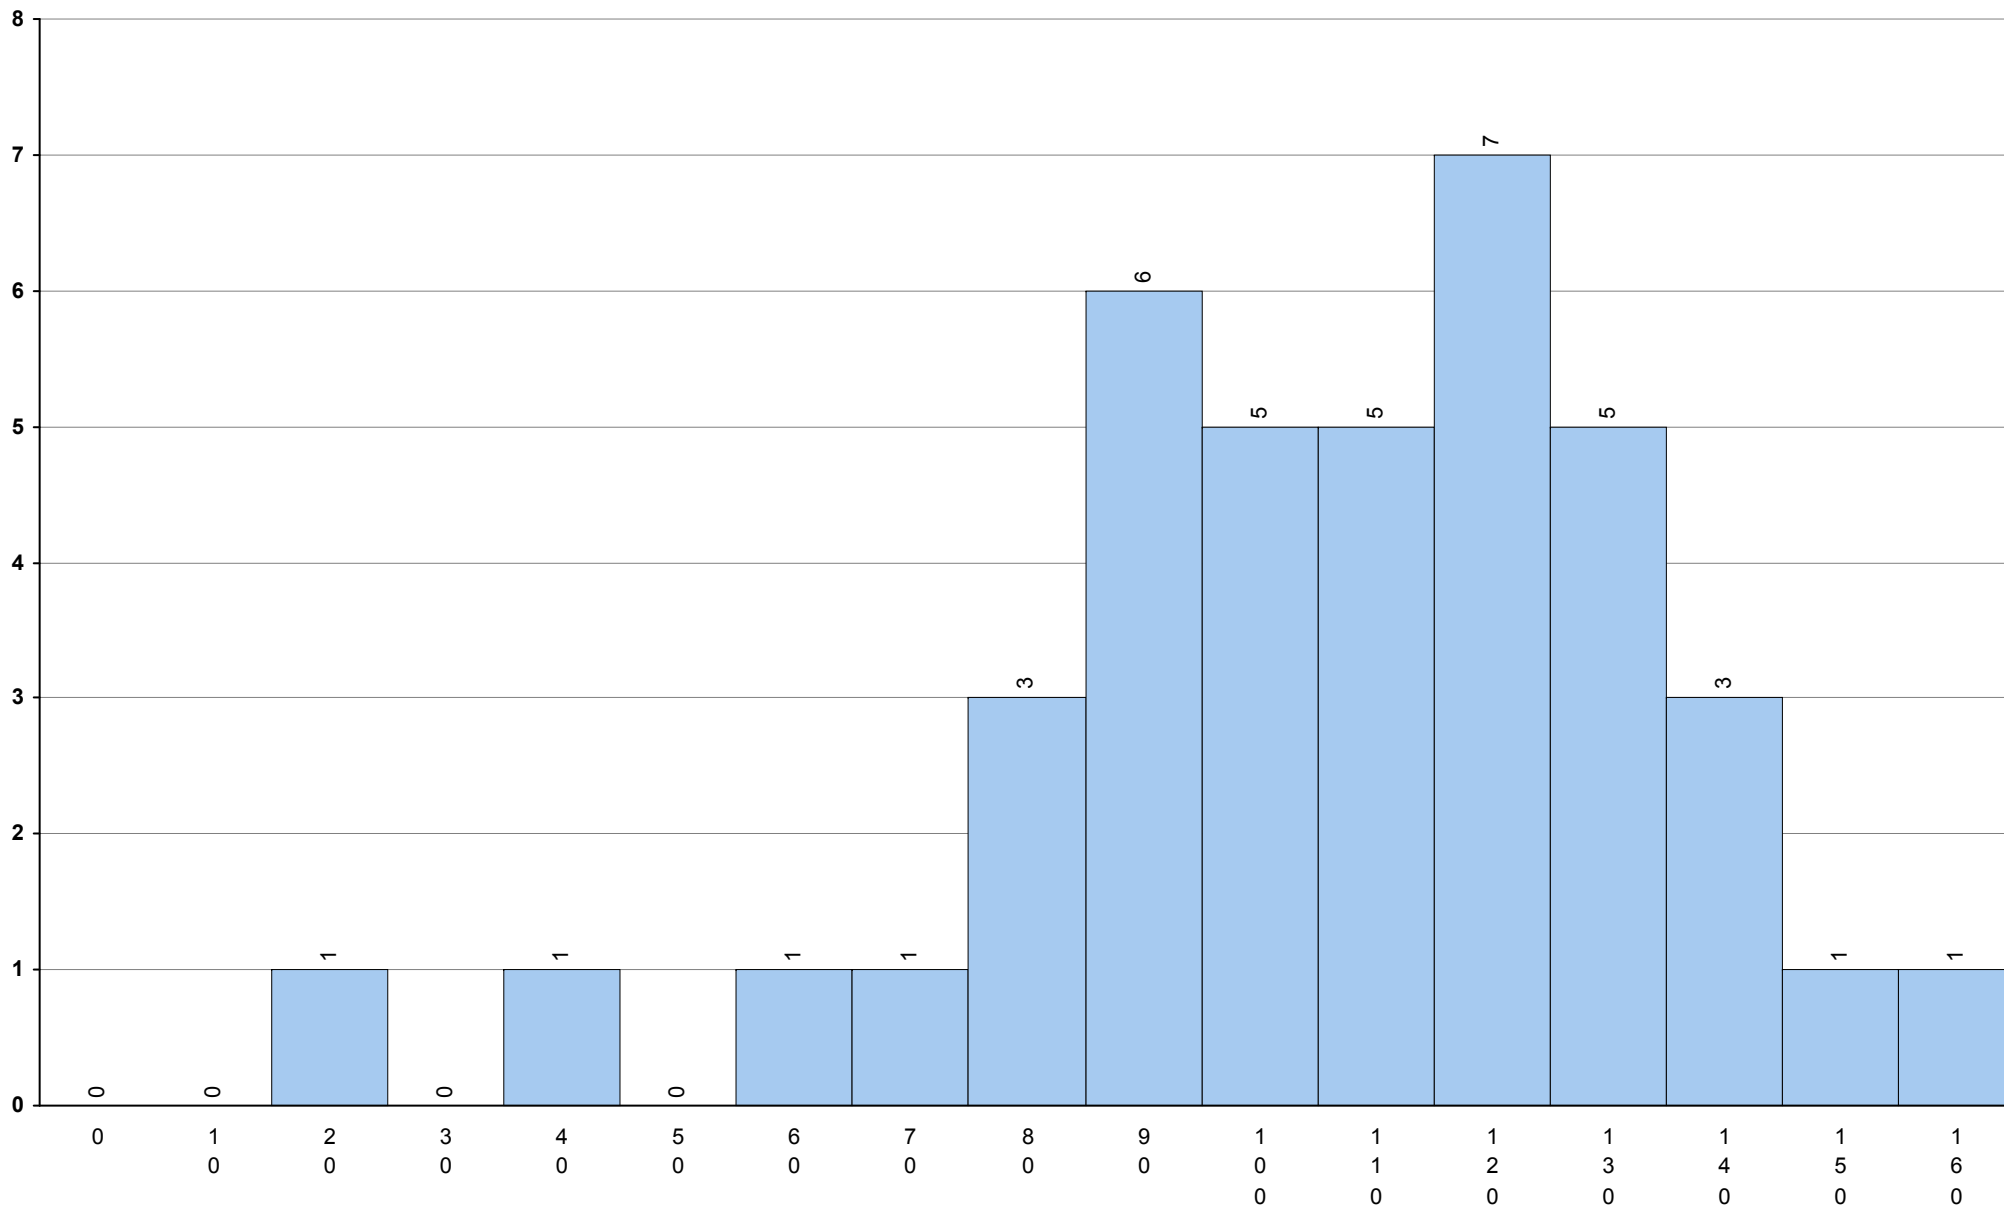

547 Espanhol (iniciação)	2ª Fase	Provas: 40	Média: 110	Desvio: 27