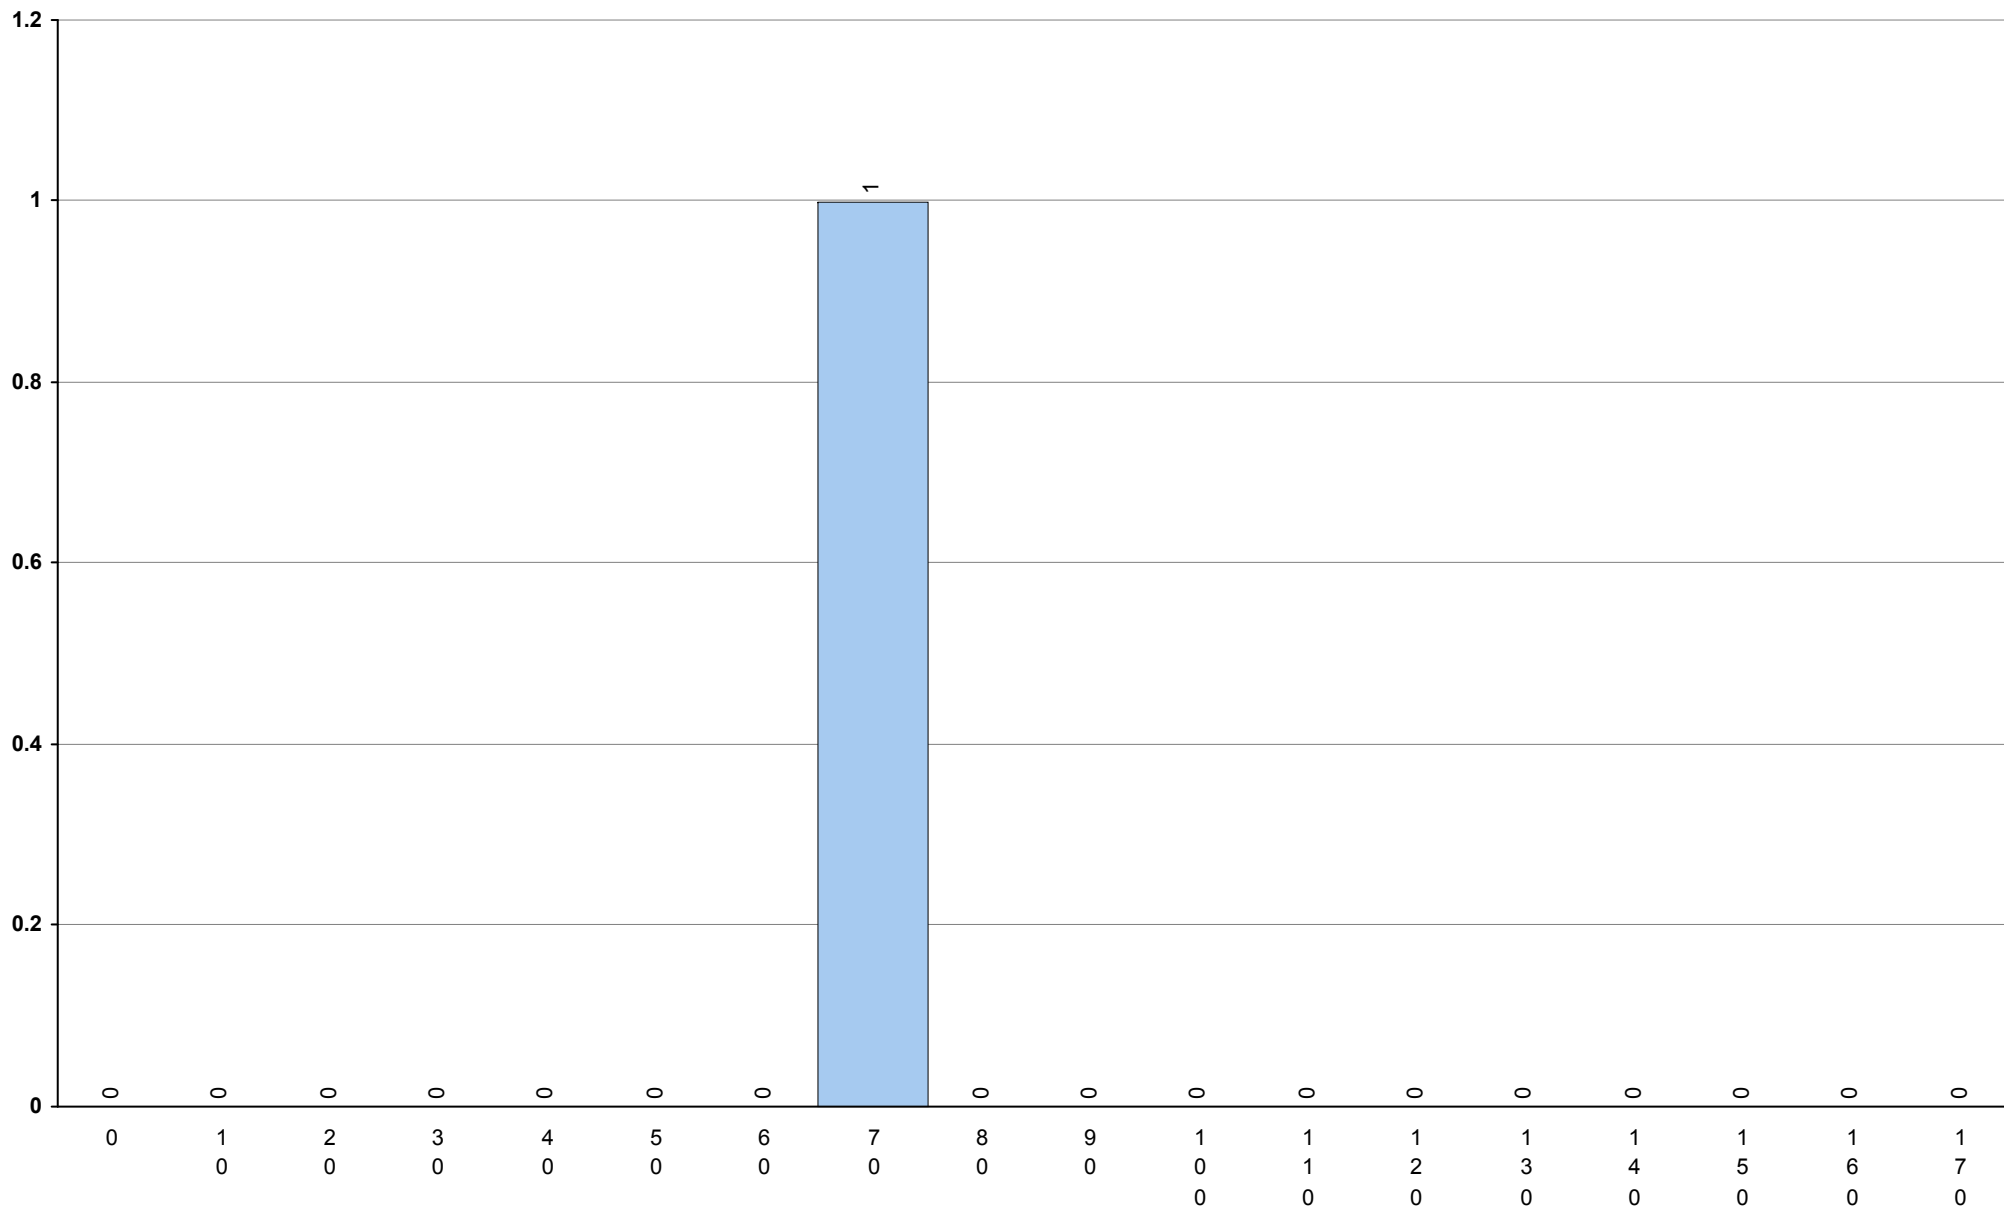

839	Português Língua Não Materna	2ª Fase	Provas: 1	Média: 78	Desvio: 0