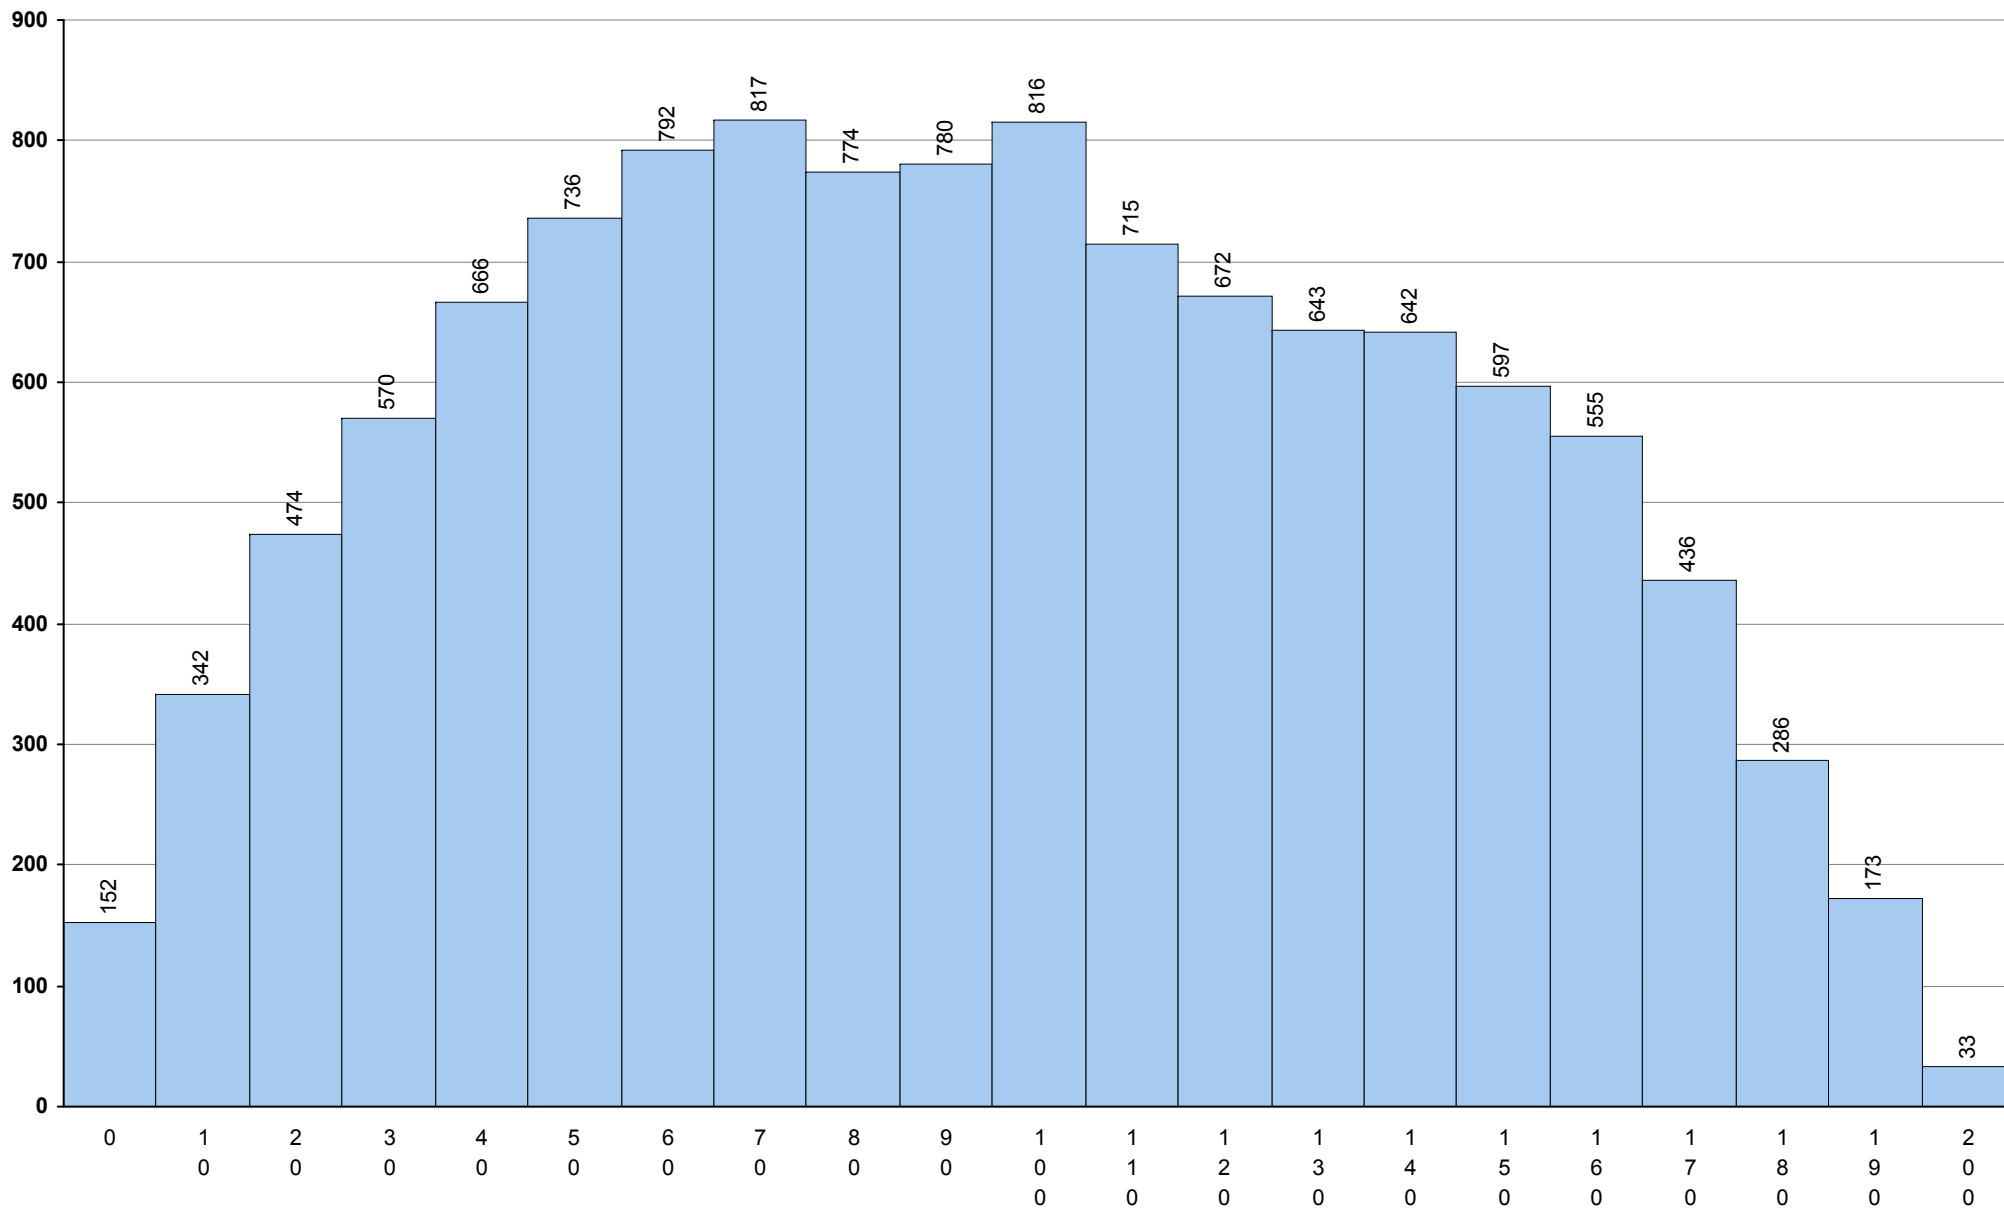

635 Matemática A **2ª Fase** Provas: 11671 Negativas: 5462 Média: **98** Desvio: 48